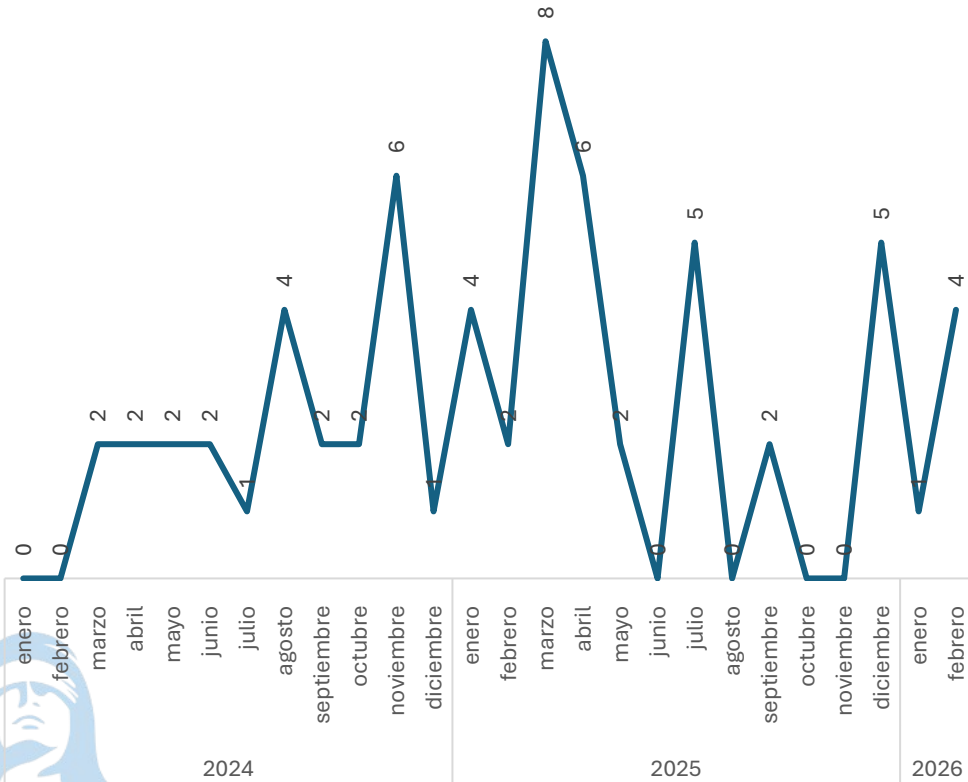

Homicidio Culposo en Accidente de Tránsito

Comparativo Acumulado

SECRETARIADO EJECUTIVO

SECRETARIADO EJECUTIVO DEL SISTEMA ESTATAL DE SEGURIDAD PÚBLICA

Enero - Febrero 2025 vs 2026

Disminución

-50.00%

Respecto al mes anterior

Enero vs Febrero

Incremento

500.00%

Robo a casa habitación con violencia

Comparativo Acumulado

Disminución

-16.67%

Enero - Febrero

2025 vs 2026

Incremento

300.00%

Respecto al mes anterior

Enero vs Febrero

Elaboración propia con datos del Secretariado Ejecutivo del Sistema Nacional de Seguridad Pública. Carpetas de investigación iniciadas.