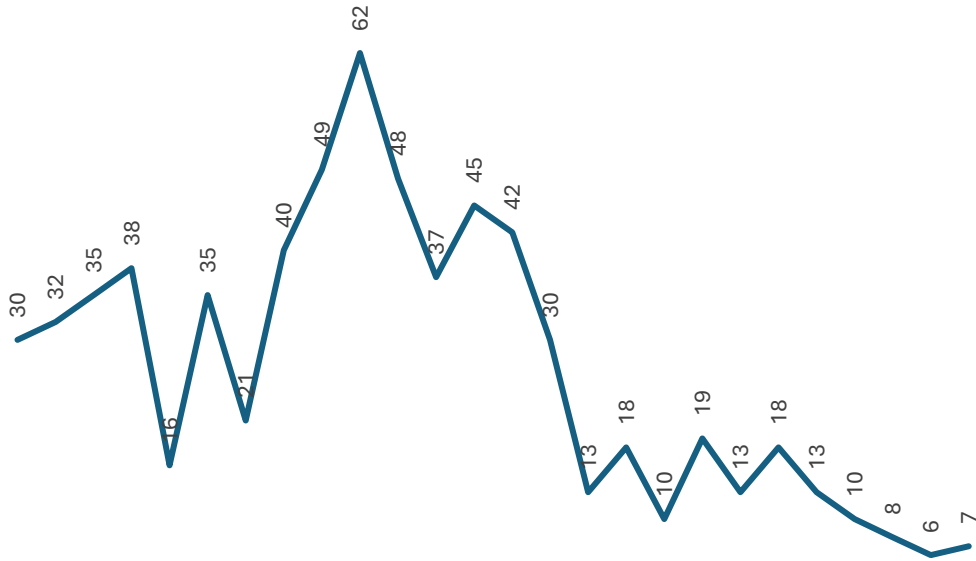

SECRETARIADO EJECUTIVO
SECRETARIADO EJECUTIVO DEL SISTEMA ESTATAL DE SEGURIDAD PÚBLICA

**Enero - Febrero
2025 vs 2026**

Incremento

2.40%

Respecto al mes anterior

Enero vs Febrero

Disminución

-6.57%

Homicidio Doloso

Comparativo Acumulado

Homicidio Doloso con Arma de Fuego

Comparativo Acumulado

Año 2024

Año 2025

Año 2026

Disminución