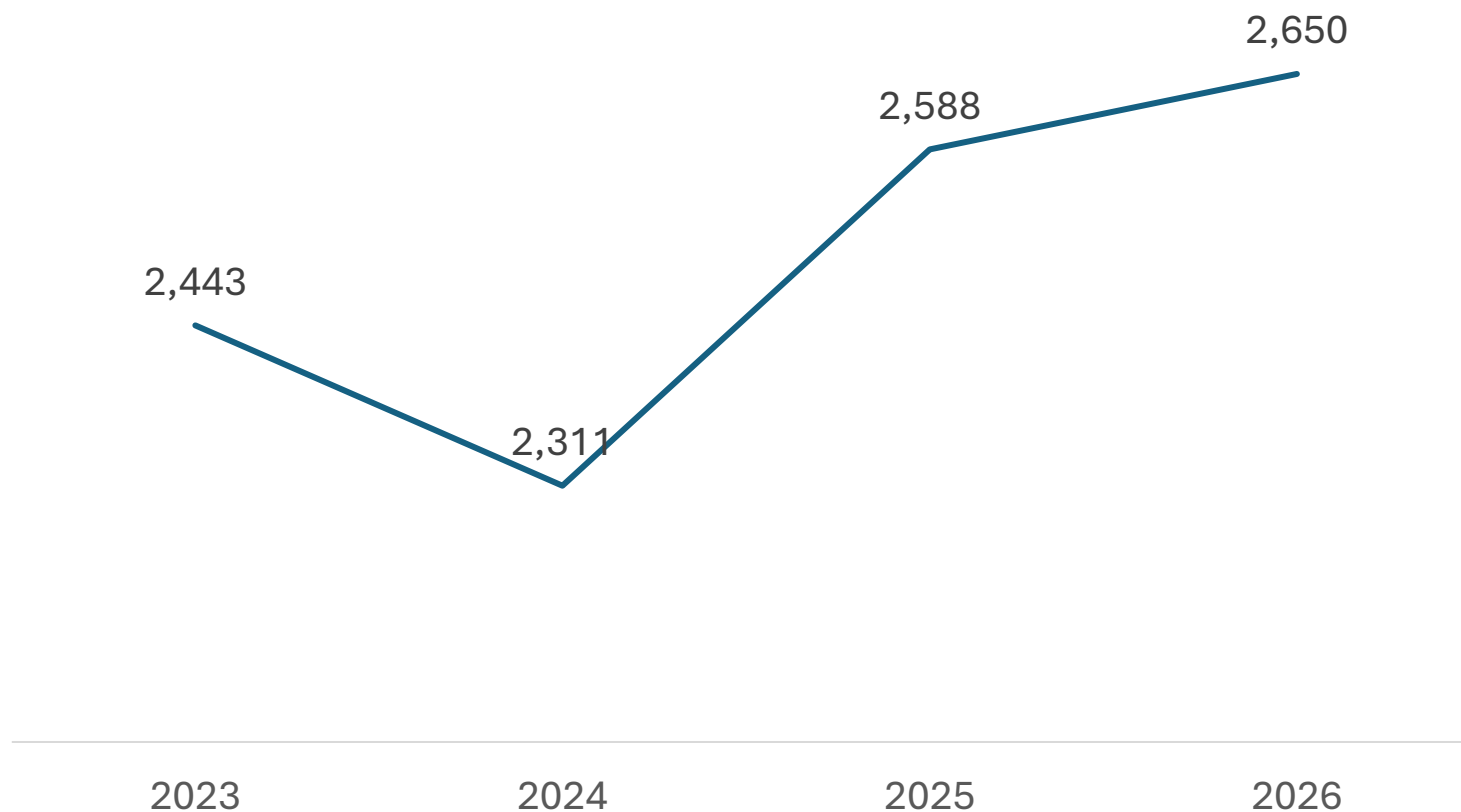

INCIDENCIA DELICTIVA DEL MUNICIPIO DE CELAYA

Febrero 2026

**SECRETARIADO
EJECUTIVO**

SECRETARIADO EJECUTIVO DEL
SISTEMA ESTATAL DE SEGURIDAD PÚBLICA

Incidencia Total de Delitos

Comparativo Acumulado Enero - Febrero

SECRETARIADO EJECUTIVO
SECRETARIADO EJECUTIVO DEL SISTEMA ESTATAL DE SEGURIDAD PÚBLICA

**Enero - Febrero
2025 vs 2026**

Incremento

2.40%

Respecto al mes anterior

Enero vs Febrero

Disminución

-6.57%