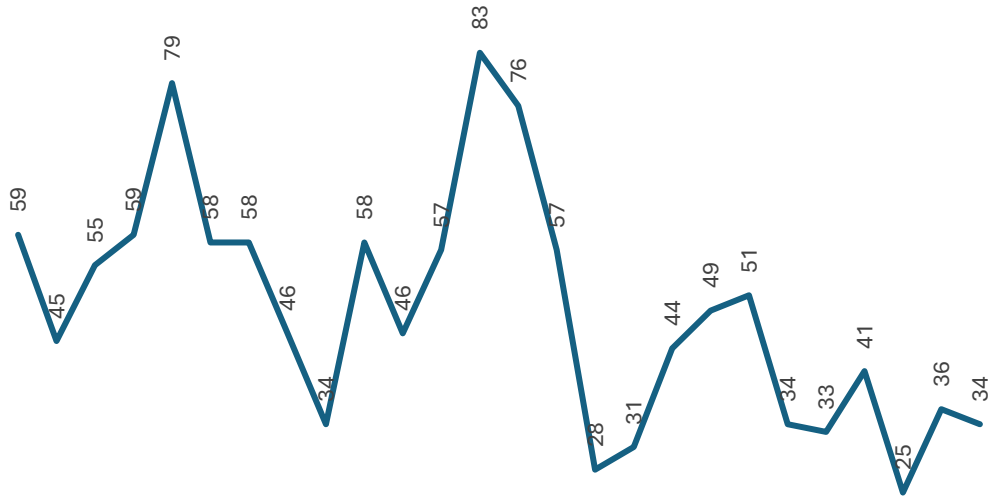

Narcomenudeo

Comparativo Acumulado