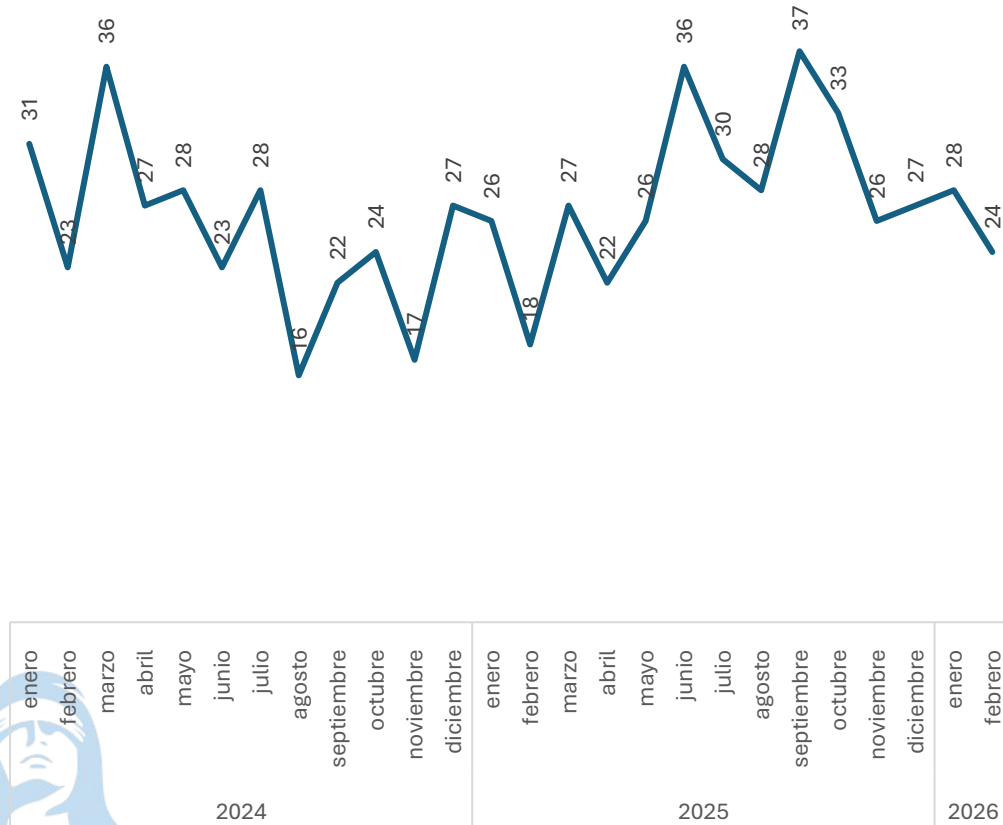

2025 vs 2026

Incremento

300.00%

Respecto al mes anterior

Enero vs Febrero

Elaboración propia con datos del Secretariado Ejecutivo del Sistema Nacional de Seguridad Pública. Carpetas de investigación iniciadas.

Robo a casa habitación sin violencia

Comparativo Acumulado

Incremento

18.18%

Enero - Febrero

2025 vs 2026

Disminución

-14.29%