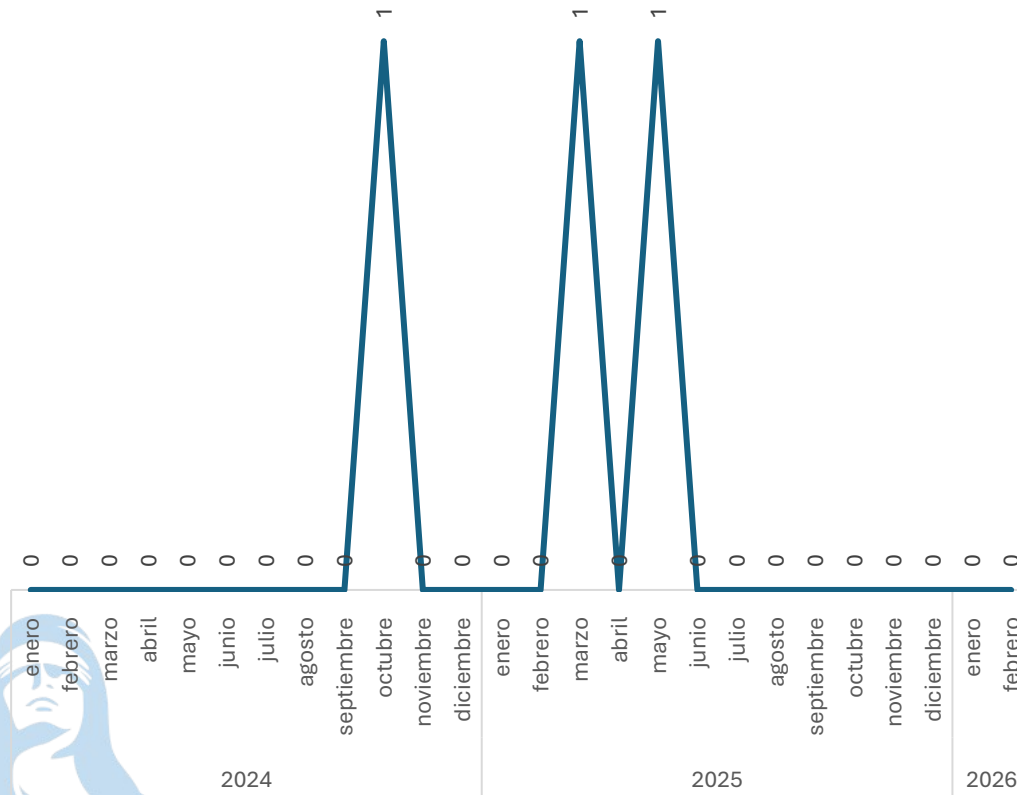

Incremento

37.50%

Enero - Febrero

2025 vs 2026

Sin variación

0.00%

Respecto al mes anterior

Enero vs Febrero

Feminicidio

Comparativo Acumulado

Mes	Feminicidio
enero 2024	0
febrero 2024	0
marzo 2024	0
abril 2024	0
mayo 2024	0
junio 2024	0
julio 2024	0
agosto 2024	0
septiembre 2024	0
octubre 2024	1
noviembre 2024	0
diciembre 2024	0
enero 2025	0
febrero 2025	0
marzo 2025	1
abril 2025	1
mayo 2025	1
junio 2025	0
julio 2025	0
agosto 2025	0
septiembre 2025	0
octubre 2025	0
noviembre 2025	0
diciembre 2025	0
enero 2026	0
febrero 2026	0