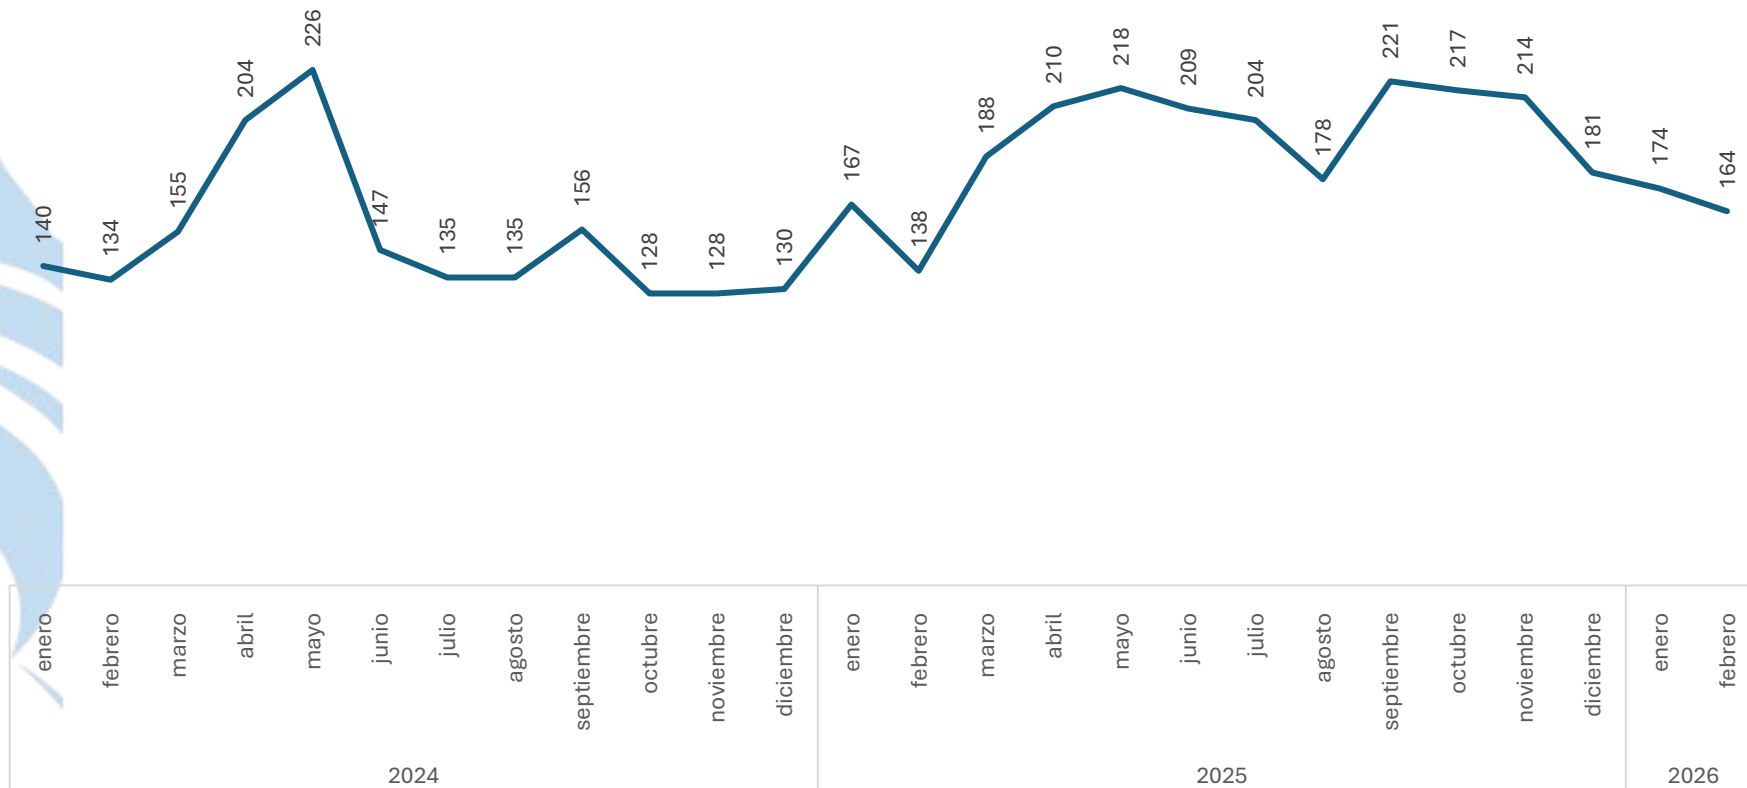

Violencia Familiar

Comparativo acumulado

SECRETARIADO EJECUTIVO
SECRETARIADO EJECUTIVO DEL SISTEMA ESTATAL DE SEGURIDAD PÚBLICA

**Enero - Febrero
2025 vs 2026**

Incremento

10.82%

Respecto al mes anterior

Enero vs Febrero

Disminución

-5.75%