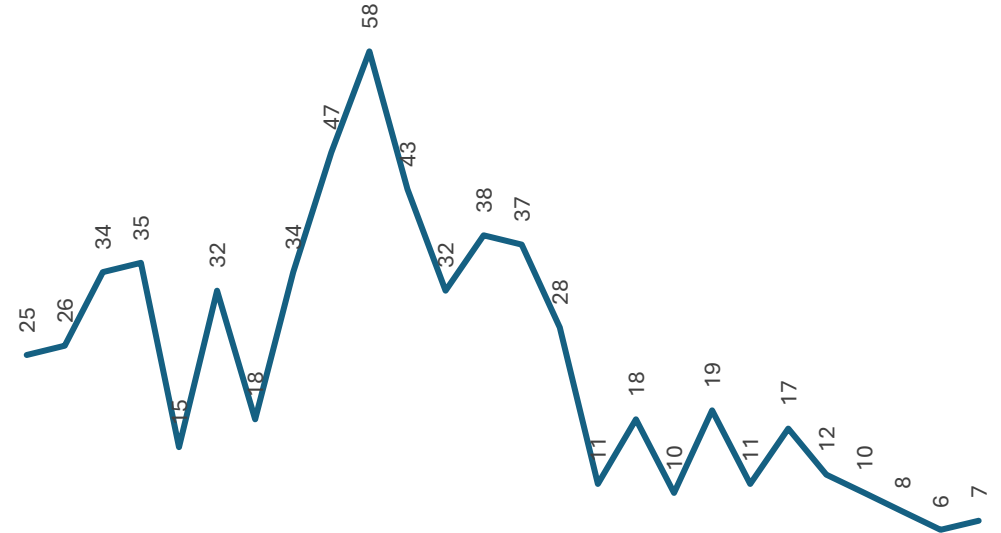

SECRETARIADO EJECUTIVO
SECRETARIADO EJECUTIVO DEL SISTEMA ESTATAL DE SEGURIDAD PÚBLICA

**Enero - Febrero
2025 vs 2026**

Incremento

2.40%

Respecto al mes anterior

Enero vs Febrero

Disminución

-6.57%

Homicidio Doloso

Comparativo Acumulado

Homicidio Doloso con Arma de Fuego

Comparativo Acumulado

Año 2024

Año 2025

Año 2026

Disminución