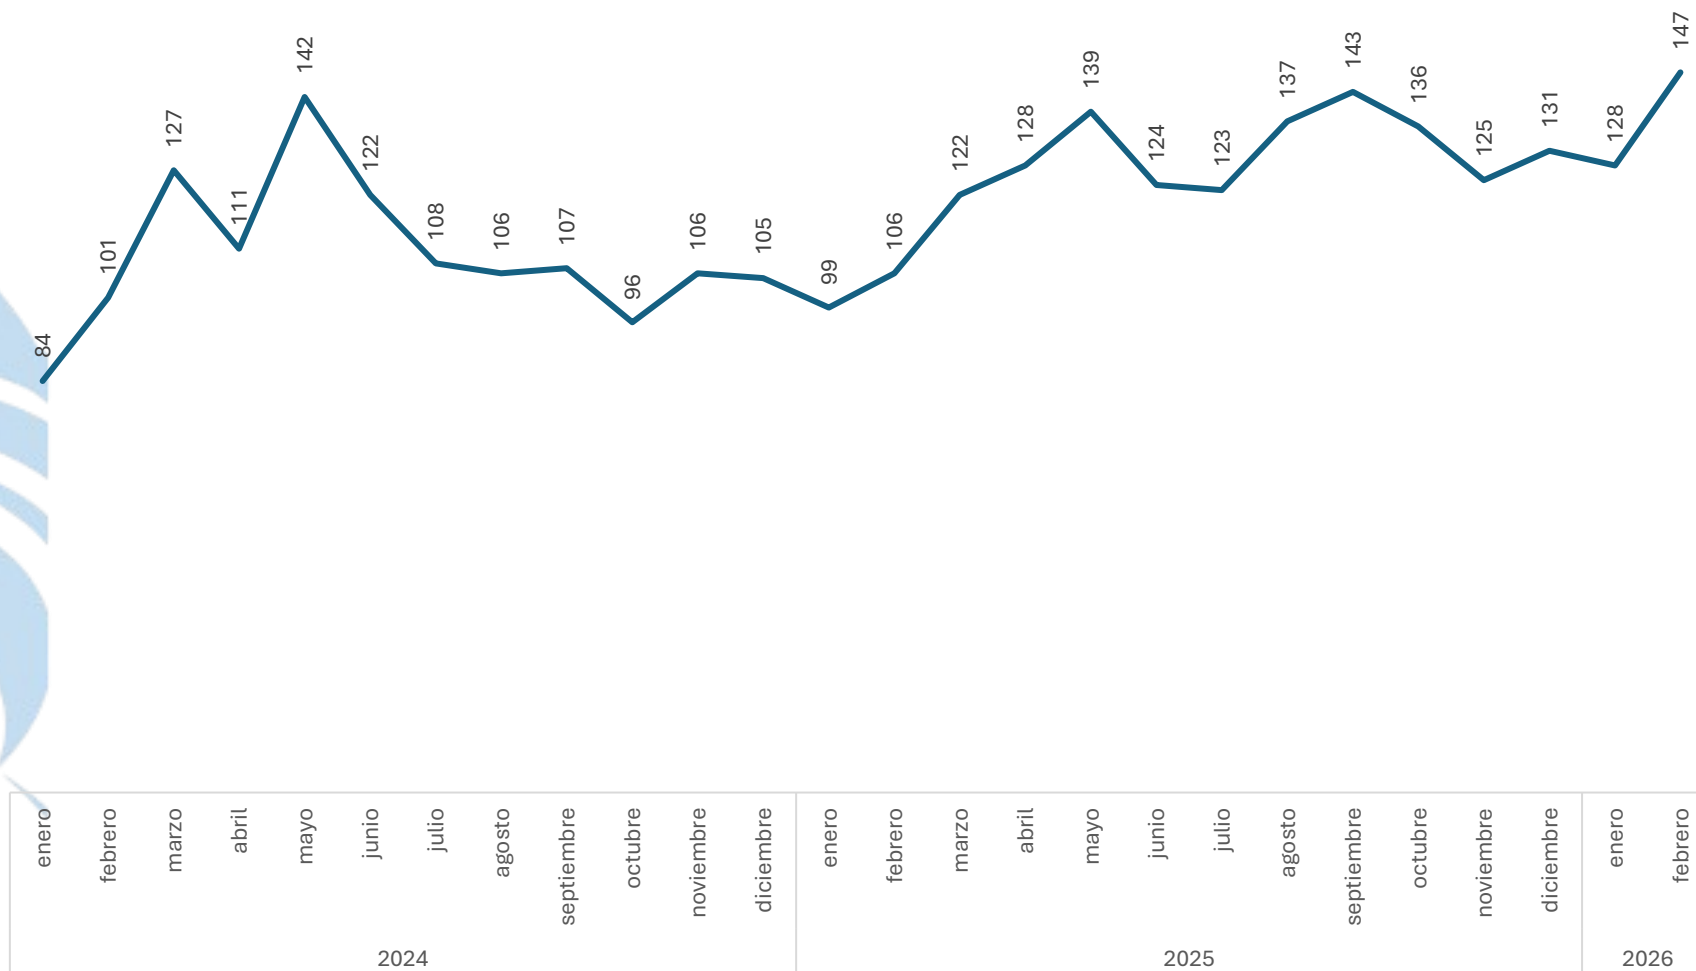

Lesiones Dolosas

Comparativo acumulado

SECRETARIADO EJECUTIVO
SECRETARIADO EJECUTIVO DEL SISTEMA ESTATAL DE SEGURIDAD PÚBLICA

**Enero - Febrero
2025 vs 2026**

Incremento

34.15%

Respecto al mes anterior

Enero vs Febrero

Incremento

14.84%