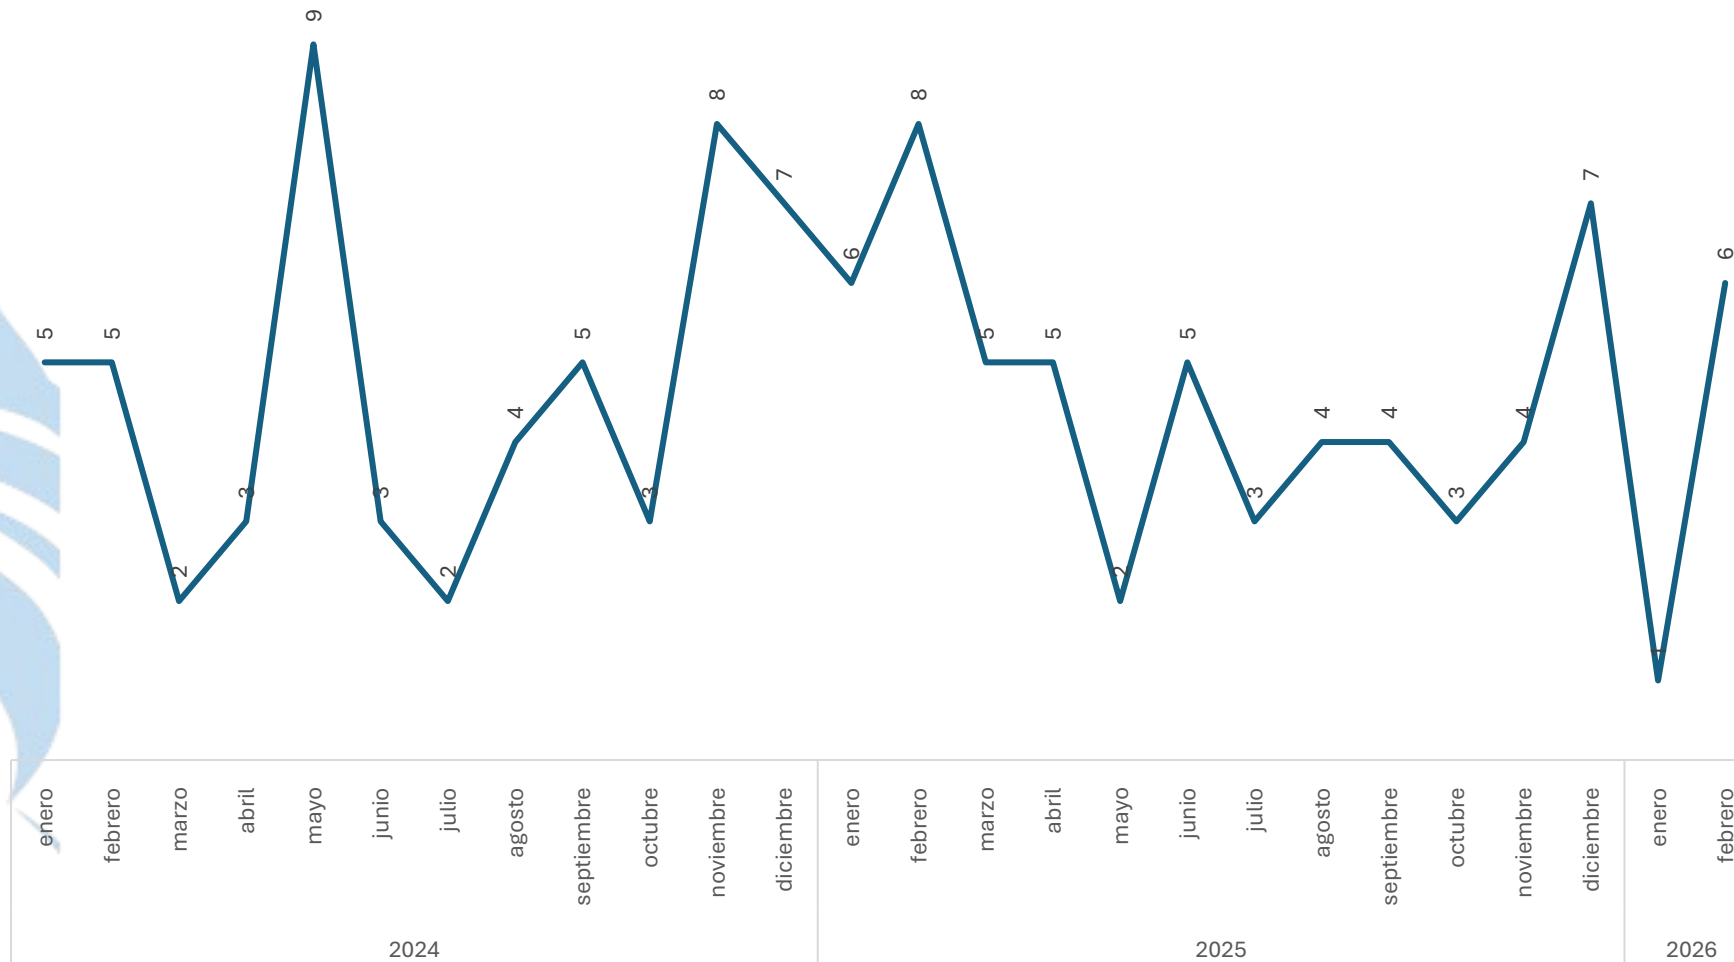

Homicidio Culposo en Accidente de Tránsito

Comparativo Acumulado

SECRETARIADO EJECUTIVO

SECRETARIADO EJECUTIVO DEL SISTEMA ESTATAL DE SEGURIDAD PÚBLICA

Enero - Febrero 2025 vs 2026

Disminución

-50.00%

Respecto al mes anterior

Enero vs Febrero

Incremento

500.00%