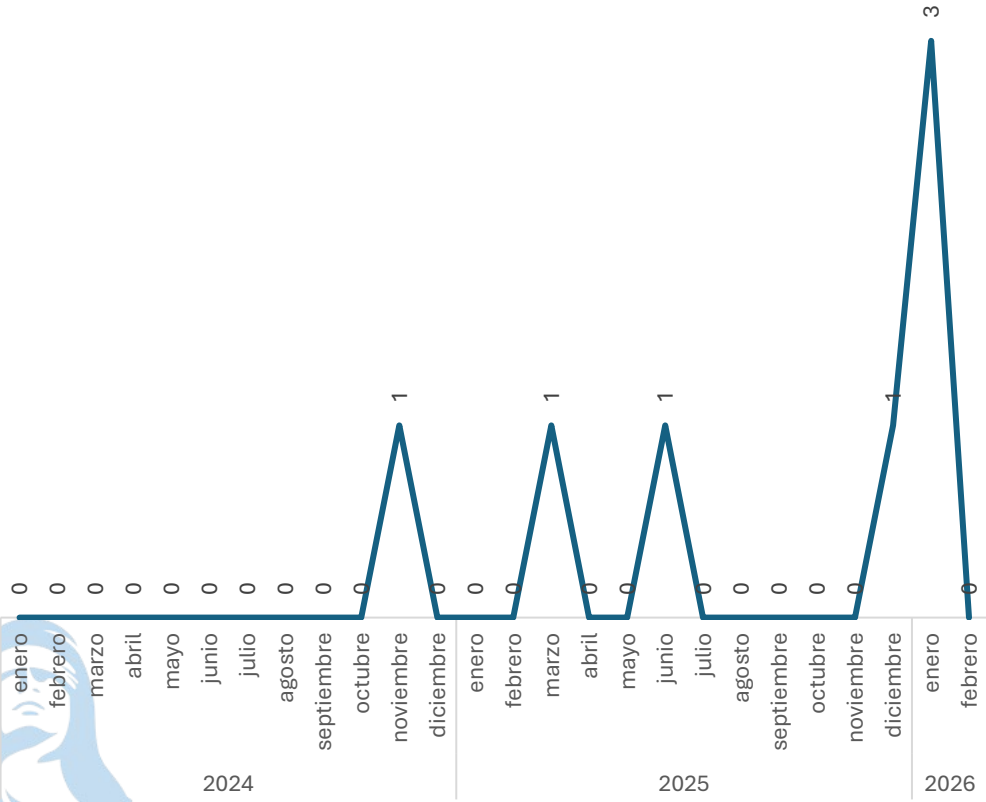

Trata De Personas

Comparativo Acumulado

Incremento

100.00%

Enero - Febrero

2025 vs 2026

Disminución

-100.00%

Respecto al mes anterior

Enero vs Febrero

Elaboración propia con datos del Secretariado Ejecutivo del Sistema Nacional de Seguridad Pública. Carpetas de investigación iniciadas.