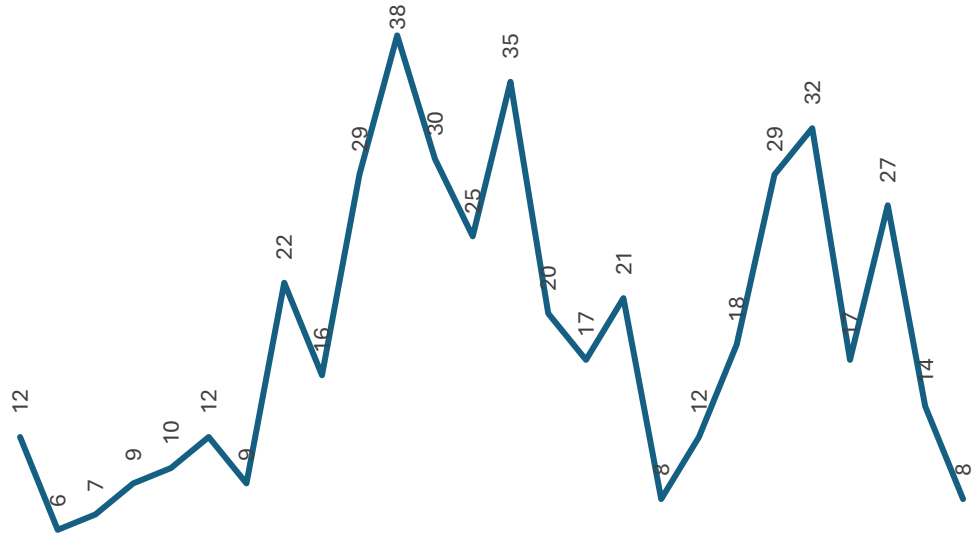

Robo de Vehículo con violencia

Comparativo Acumulado

Disminución

-63.33%

Enero - Febrero

2025 vs 2026

Disminución

-42.86%

Respecto al mes anterior

Enero vs Febrero

Elaboración propia con datos del Secretariado Ejecutivo del Sistema Nacional de Seguridad Pública. Carpetas de investigación iniciadas.