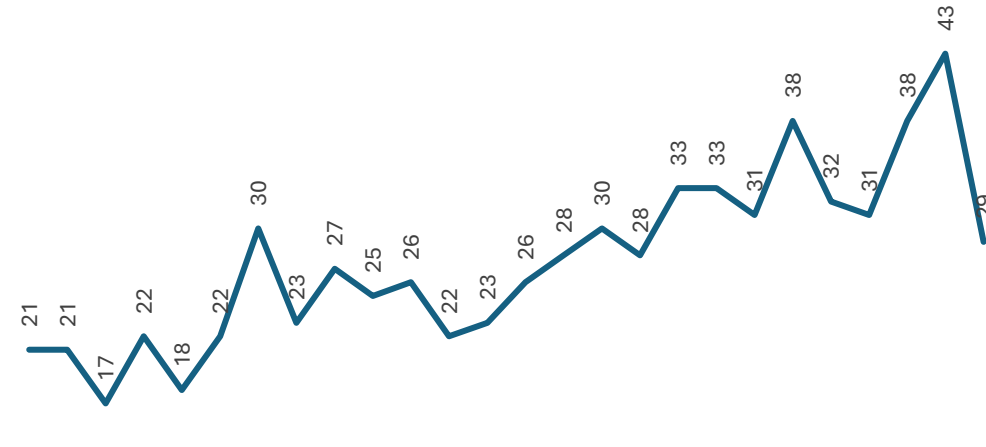

Enero vs Febrero

Robo a negocio con violencia

Comparativo Acumulado

Mes	2024	2025	2026
enero			
febrero			
marzo			
abril			
mayo			
junio			
julio			
agosto			
septiembre			
octubre			
noviembre			
diciembre			
enero			
febrero			
marzo			
abril			
mayo			
junio			
julio			
agosto			
septiembre			
octubre			
noviembre			
diciembre			
enero			
febrero			

Disminución

-21.74%

Enero - Febrero

2025 vs 2026

Incremento

16.00%

Respecto al mes anterior

Enero vs Febrero

Elaboración propia con datos del Secretariado Ejecutivo del Sistema Nacional de Seguridad Pública. Carpetas de investigación iniciadas.

Robo a negocio sin violencia

Comparativo Acumulado

Mes	2024	2025	2026
enero			
febrero			
marzo			
abril			
mayo			
junio			
julio			
agosto			
septiembre			
octubre			
noviembre			
diciembre			
enero			
febrero			
marzo			
abril			
mayo			
junio			
julio			
agosto			
septiembre			
octubre			
noviembre			
diciembre			
enero			
febrero			

Incremento

46.94%

Enero - Febrero

2025 vs 2026

Disminución

-32.56%

Respecto al mes anterior

Enero vs Febrero