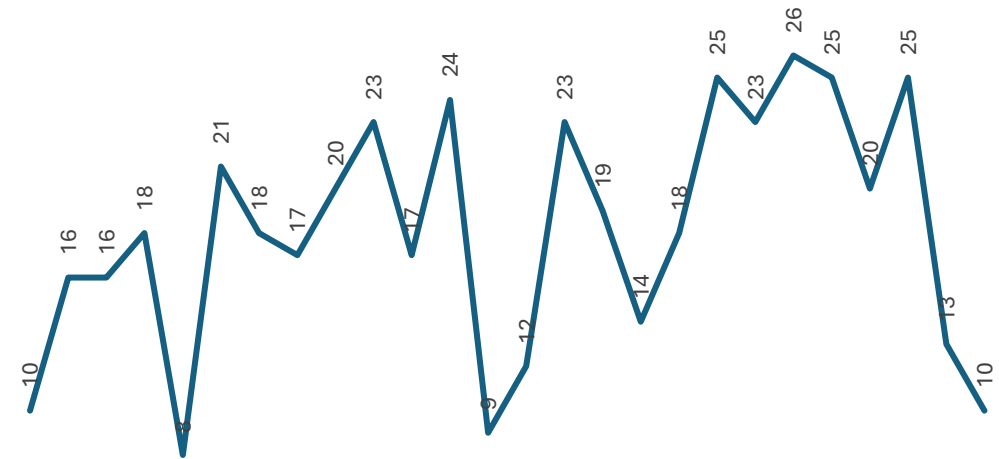

Extorsión

Comparativo Acumulado

SECRETARIADO EJECUTIVO

SECRETARIADO EJECUTIVO DEL SISTEMA ESTATAL DE SEGURIDAD PÚBLICA

enero 2024	59	enero 2025	83	enero 2026	36
febrero 2024	45	febrero 2025	76	febrero 2026	34
marzo 2024	55	marzo 2025	57		
abril 2024	59	abril 2025	28		
mayo 2024	79	mayo 2025	31		
junio 2024	58	junio 2025	44		
julio 2024	58	julio 2025	49		
agosto 2024	46	agosto 2025	51		
septiembre 2024	34	septiembre 2025	34		
octubre 2024	58	octubre 2025	33		
noviembre 2024	46	noviembre 2025	41		
diciembre 2024	57	diciembre 2025	25		

Disminución

-55.97%

Enero - Febrero

2025 vs 2026

Disminución

-5.56%

Respecto al mes anterior

Enero vs Febrero

Elaboración propia con datos del Secretariado Ejecutivo del Sistema Nacional de Seguridad Pública. Carpetas de investigación iniciadas.

enero 2024	10	enero 2025	12	enero 2026	13
febrero 2024	16	febrero 2025	23	febrero 2026	10
marzo 2024	16	marzo 2025	19		
abril 2024	18	abril 2025	14		
mayo 2024	21	mayo 2025	18		
junio 2024	18	junio 2025	25		
julio 2024	17	julio 2025	26		
agosto 2024	20	agosto 2025	23		
septiembre 2024	23	septiembre 2025	25		
octubre 2024	17	octubre 2025	25		
noviembre 2024	24	noviembre 2025	20		
diciembre 2024	9	diciembre 2025	25		

Incremento

9.52%

Enero - Febrero

2025 vs 2026

Disminución

-23.08%

Respecto al mes anterior

Enero vs Febrero