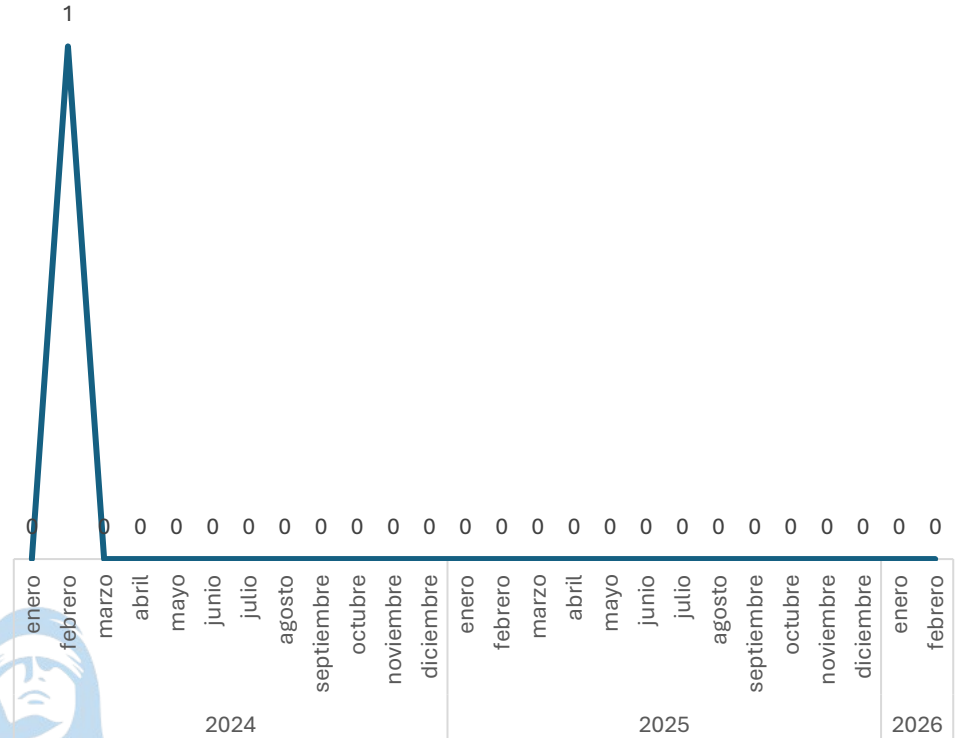

Robo a Transportista

Comparativo Acumulado

Sin variación
0.00%

Enero - Febrero
2025 vs 2026

Sin variación
0.00%

Respecto al mes anterior
Enero vs Febrero