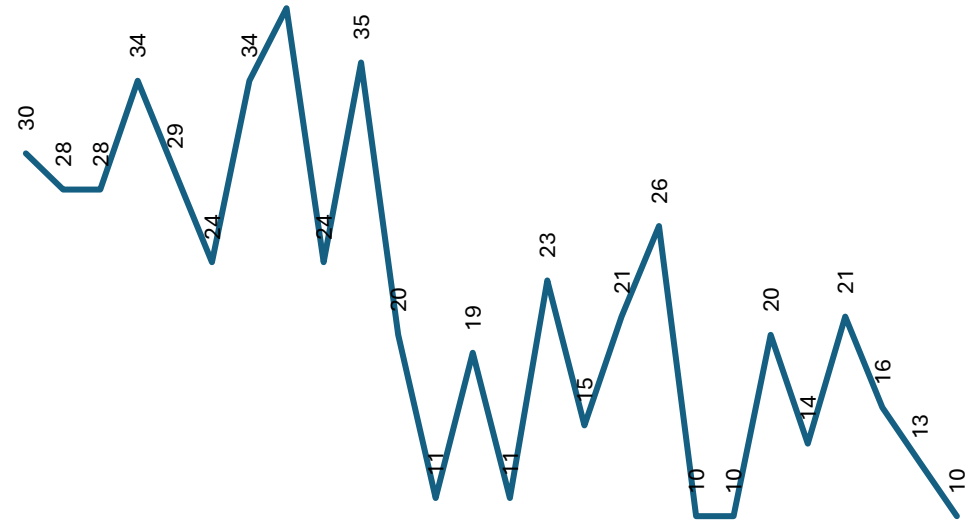

Disminución

-42.86%

Respecto al mes anterior

Enero vs Febrero

Elaboración propia con datos del Secretariado Ejecutivo del Sistema Nacional de Seguridad Pública. Carpetas de investigación iniciadas.

Robo de Vehículo sin violencia

Comparativo Acumulado

Disminución

-23.33%

Enero - Febrero

2025 vs 2026

Disminución

-23.08%

Respecto al mes anterior