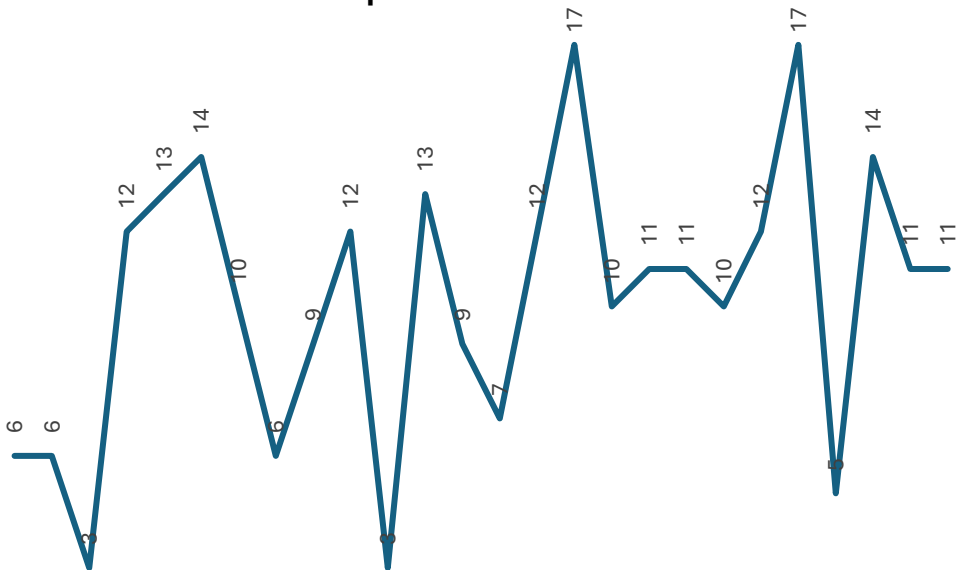

Incremento

9.52%

Enero - Febrero

2025 vs 2026

Disminución

-23.08%

Respecto al mes anterior

Enero vs Febrero

Violencia Familiar

Comparativo acumulado

SECRETARIADO EJECUTIVO
SECRETARIADO EJECUTIVO DEL SISTEMA ESTATAL DE SEGURIDAD PÚBLICA

**Enero - Febrero
2025 vs 2026**

Incremento

10.82%

Respecto al mes anterior

Enero vs Febrero

Disminución

-5.75%

Violación

Comparativo Acumulado

Mes	Violación
enero 2024	6
febrero 2024	6
marzo 2024	12
abril 2024	13
mayo 2024	14
junio 2024	10
julio 2024	6
agosto 2024	9
septiembre 2024	12
octubre 2024	9
noviembre 2024	13
diciembre 2024	7
enero 2025	12
febrero 2025	17
marzo 2025	10
abril 2025	11
mayo 2025	11
junio 2025	10
julio 2025	12
agosto 2025	17
septiembre 2025	10
octubre 2025	14
noviembre 2025	11
diciembre 2025	11
enero 2026	14
febrero 2026	11