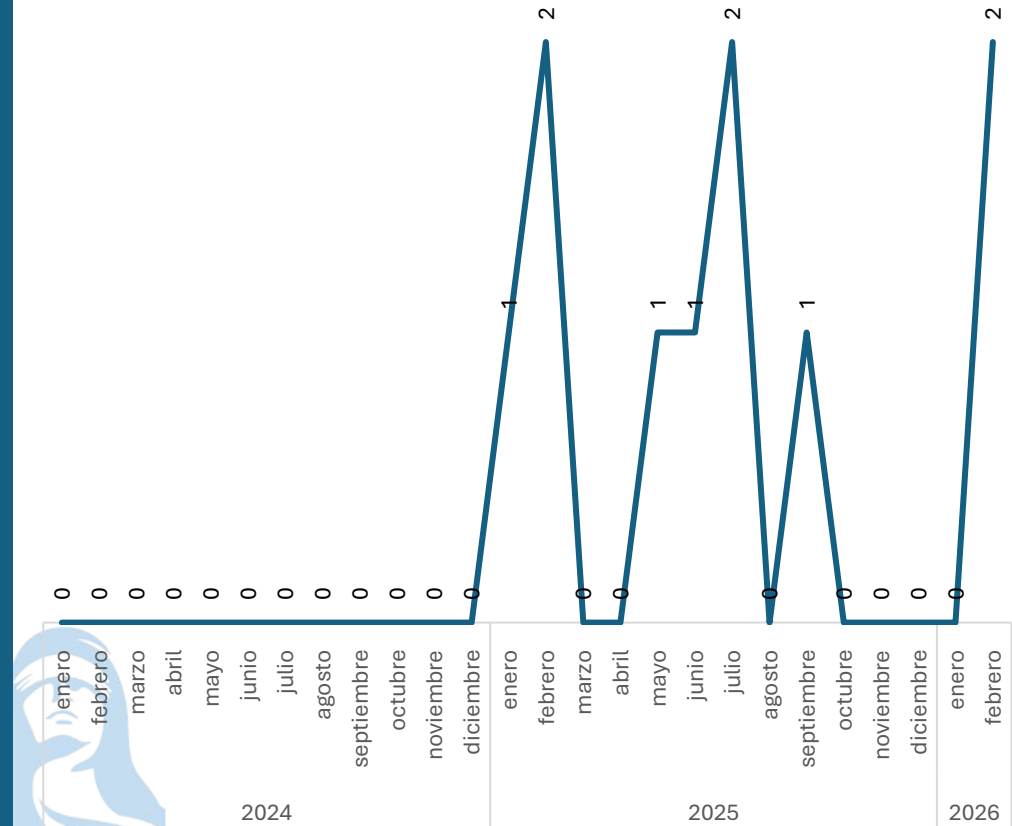

Incremento

100.00%

Respecto al mes anterior

Enero vs Febrero

Elaboración propia con datos del Secretariado Ejecutivo del Sistema Nacional de Seguridad Pública. Carpetas de investigación iniciadas.

Robo de Vehículo sin violencia

Comparativo Acumulado

Disminución

-33.33%

Enero - Febrero

2025 vs 2026

Incremento

100.00%

Respecto al mes anterior