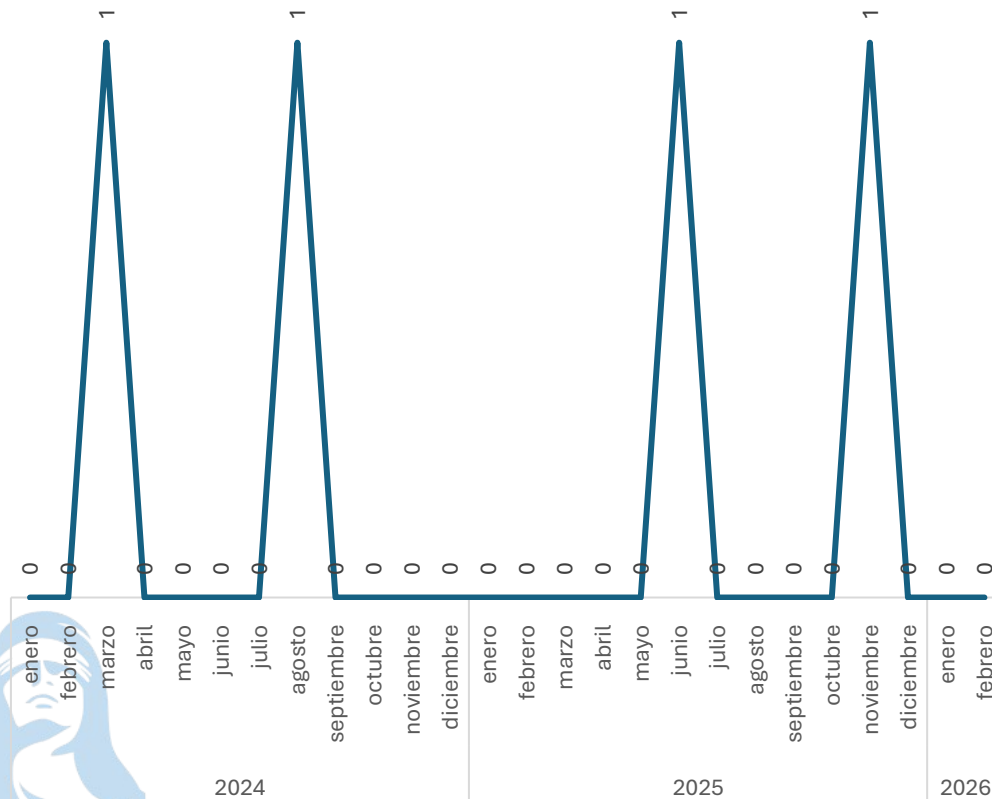

Extorsión

Comparativo Acumulado

Sin variación

0.00%

Enero - Febrero

2025 vs 2026

Sin variación

0.00%

Respecto al mes anterior

Enero vs Febrero