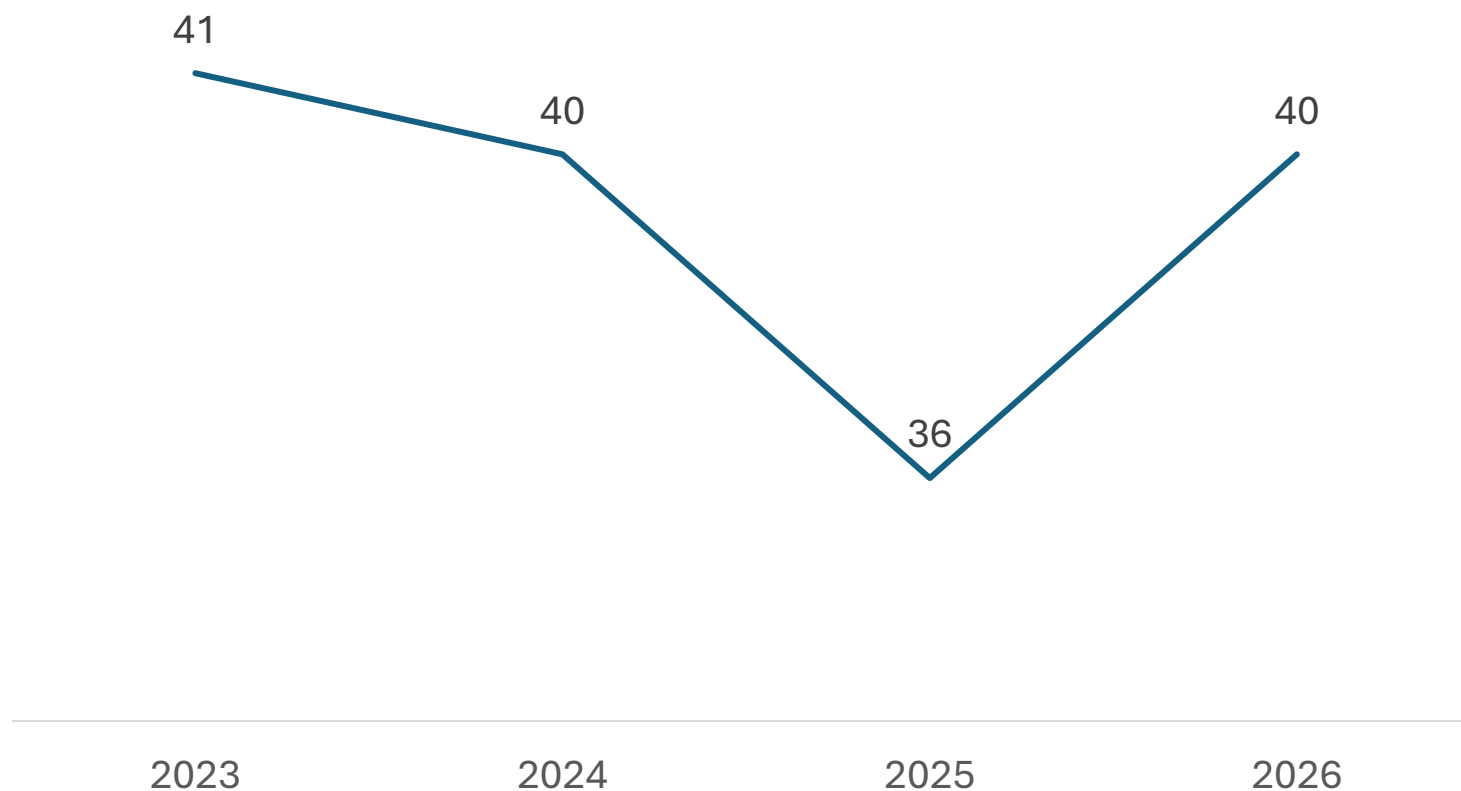

INCIDENCIA DELICTIVA DEL MUNICIPIO DE PUEBLO NUEVO

Febrero 2026

**SECRETARIADO
EJECUTIVO**

SECRETARIADO EJECUTIVO DEL
SISTEMA ESTATAL DE SEGURIDAD PÚBLICA

Incidencia Total de Delitos

Comparativo Acumulado Enero - Febrero

SECRETARIADO EJECUTIVO

SECRETARIADO EJECUTIVO DEL SISTEMA ESTATAL DE SEGURIDAD PÚBLICA

**Enero - Febrero
2025 vs 2026**

Incremento

11.11%

**Respecto al mes
anterior**

Enero vs Febrero

Incremento