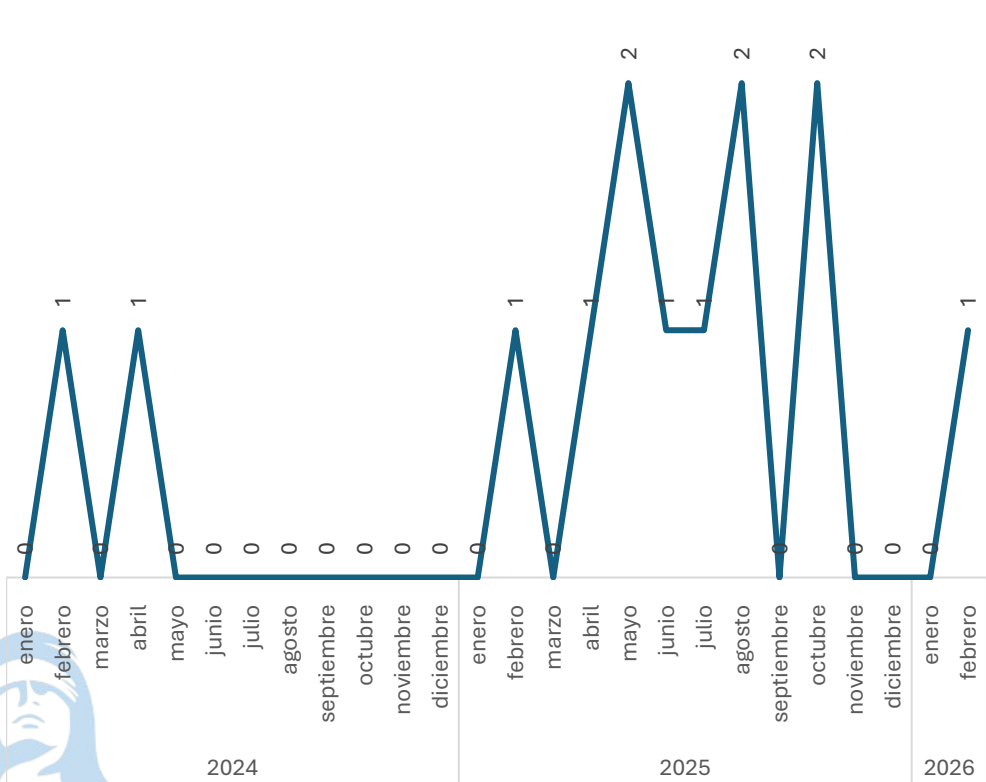

Robo de Vehículo con violencia

Comparativo Acumulado

Sin variación

0.00%

Enero - Febrero

2025 vs 2026

Incremento

100.00%

Respecto al mes anterior

Enero vs Febrero

Elaboración propia con datos del Secretariado Ejecutivo del Sistema Nacional de Seguridad Pública. Carpetas de investigación iniciadas.