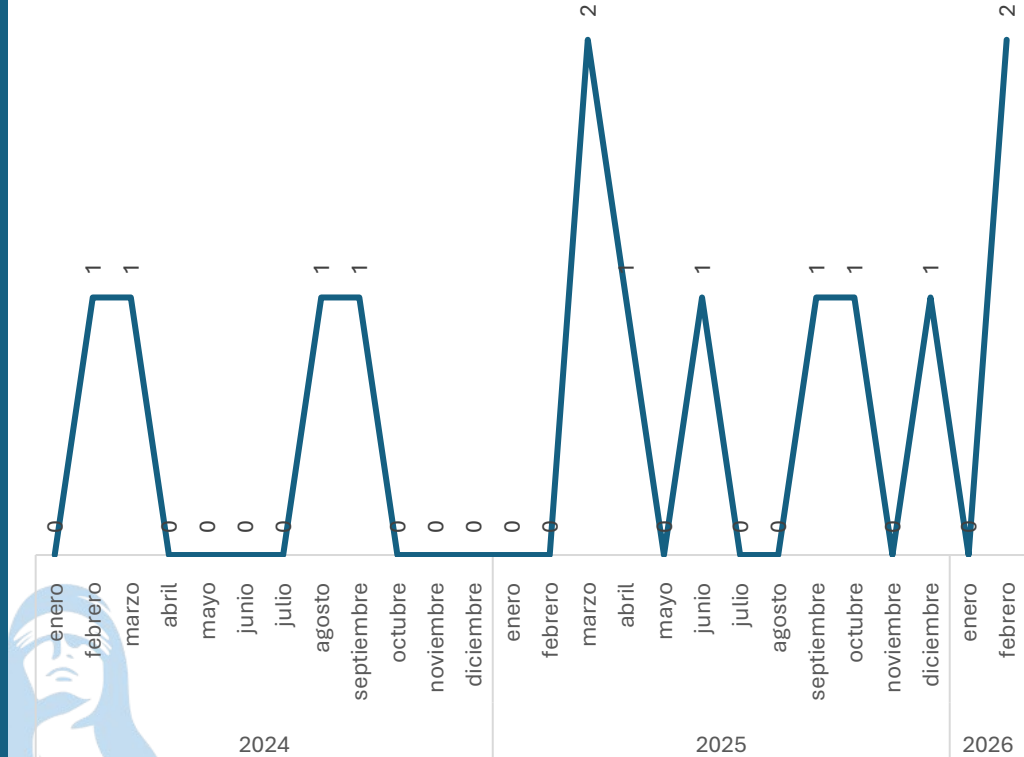

133.33%

Homicidio Doloso

Comparativo Acumulado

Incremento

100.00%

Enero - Febrero

2025 vs 2026

Incremento

100.00%

Respecto al mes anterior

Enero vs Febrero

Elaboración propia con datos del Secretariado Ejecutivo del Sistema Nacional de Seguridad Pública. Carpetas de investigación iniciadas.

Homicidio Doloso con Arma de Fuego

Comparativo Acumulado

Incremento

100.00%

Enero - Febrero

2025 vs 2026

Incremento

100.00%

Respecto al mes anterior