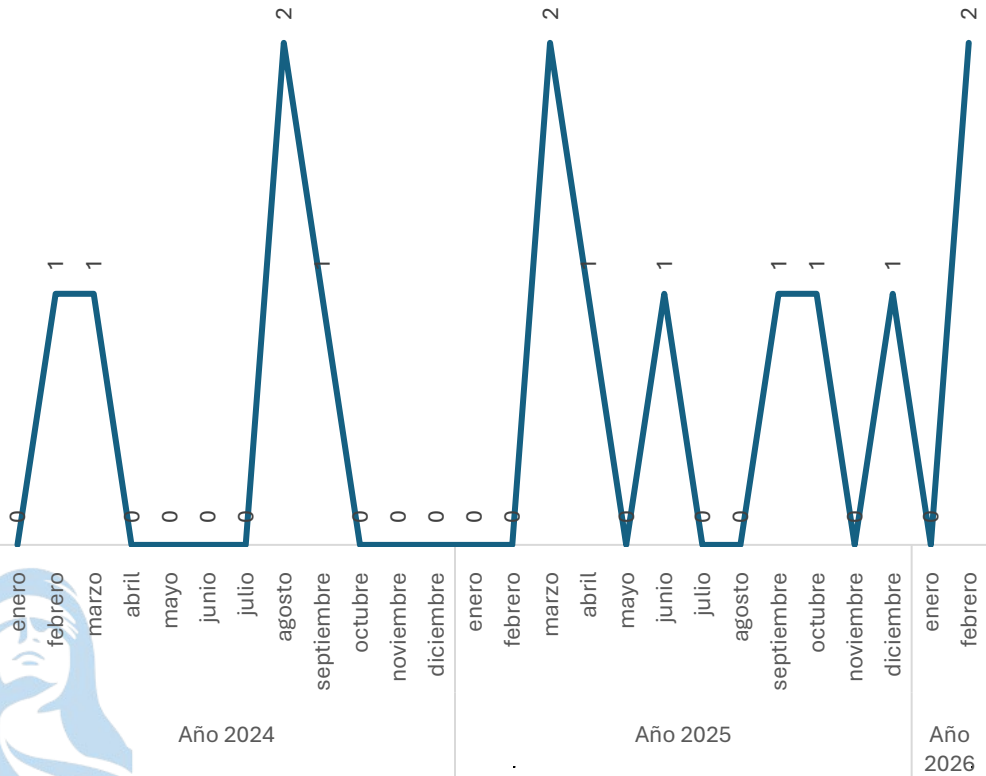

INCIDENCIA DELICTIVA DEL MUNICIPIO DE PUEBLO NUEVO

Febrero 2026

**SECRETARIADO
EJECUTIVO**

SECRETARIADO EJECUTIVO DEL
SISTEMA ESTATAL DE SEGURIDAD PÚBLICA

Incidencia Total de Delitos

Comparativo Acumulado Enero - Febrero

SECRETARIADO EJECUTIVO

SECRETARIADO EJECUTIVO DEL SISTEMA ESTATAL DE SEGURIDAD PÚBLICA

**Enero - Febrero
2025 vs 2026**

Incremento

11.11%

**Respecto al mes
anterior**

Enero vs Febrero

Incremento

133.33%

Homicidio Doloso

Comparativo Acumulado

Incremento

100.00%

Enero - Febrero

2025 vs 2026

Incremento