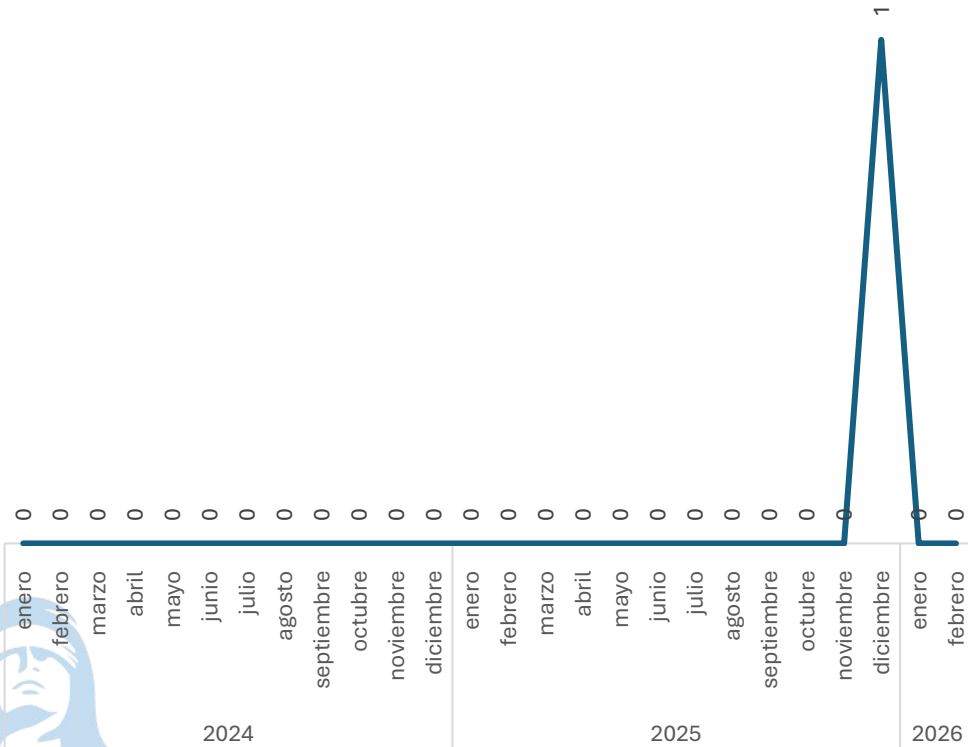

0.00%

Respecto al mes anterior

Enero vs Febrero

Sin variación

0.00%

Robo a casa habitación con violencia

Comparativo Acumulado

Sin variación

0.00%

Enero - Febrero

2025 vs 2026

Sin variación

0.00%

Respecto al mes anterior

Enero vs Febrero

Elaboración propia con datos del Secretariado Ejecutivo del Sistema Nacional de Seguridad Pública. Carpetas de investigación iniciadas.