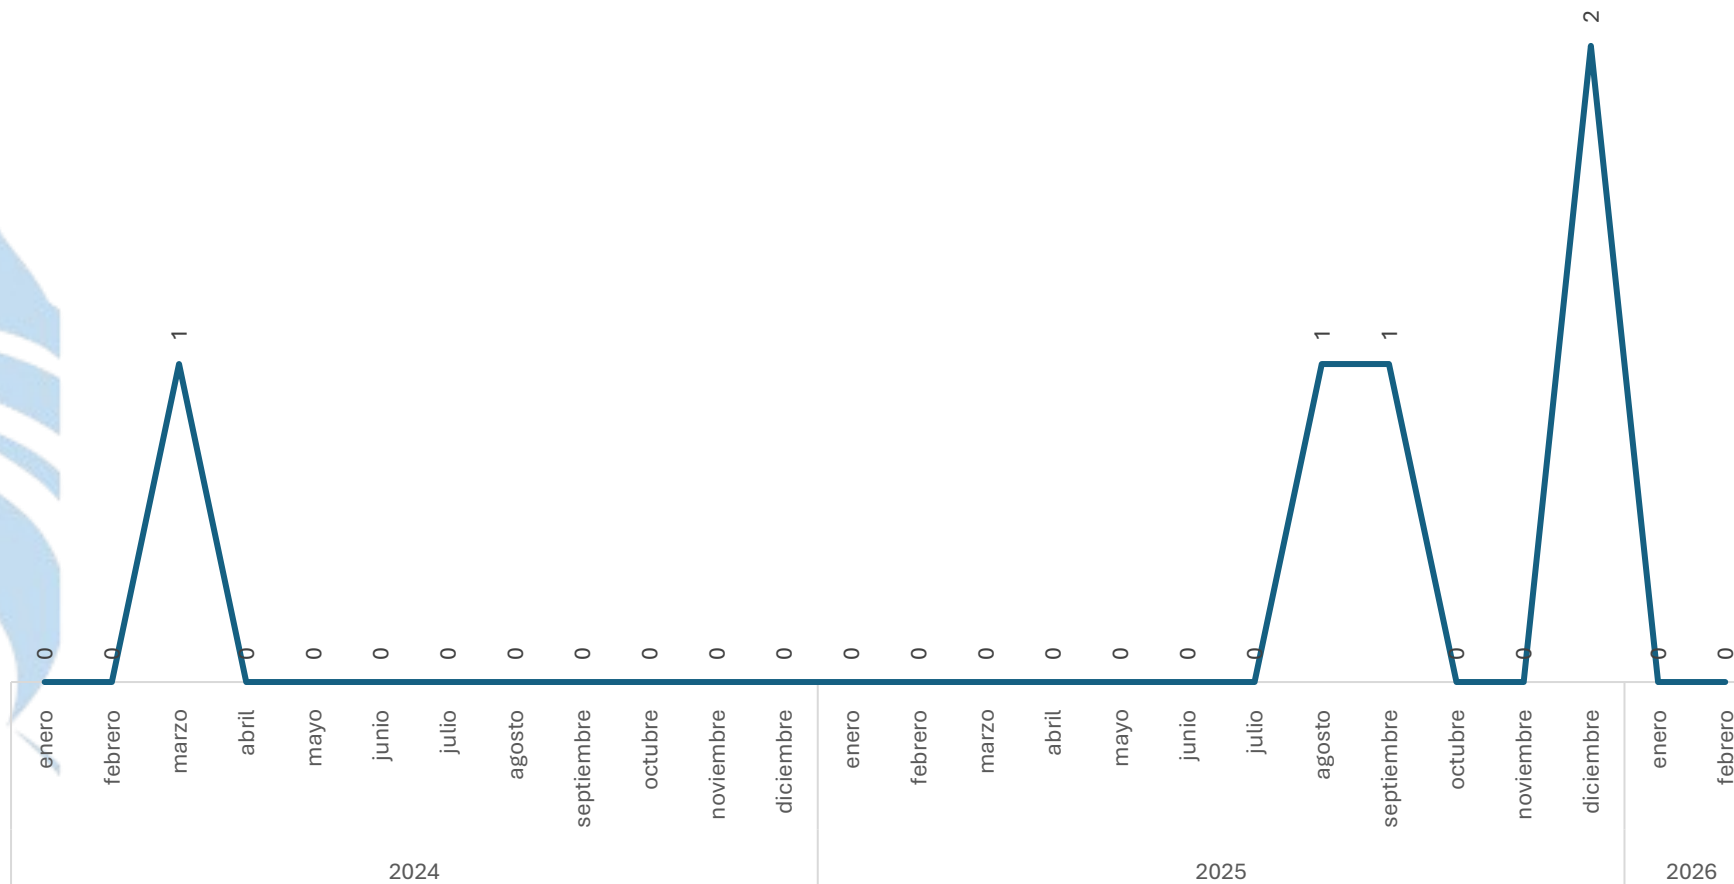

Homicidio Culposo en Accidente de Tránsito

Comparativo Acumulado

SECRETARIADO EJECUTIVO

SECRETARIADO EJECUTIVO DEL SISTEMA ESTATAL DE SEGURIDAD PÚBLICA

Enero - Febrero 2025 vs 2026

Sin variación

0.00%

Respecto al mes anterior

Enero vs Febrero

Sin variación

0.00%