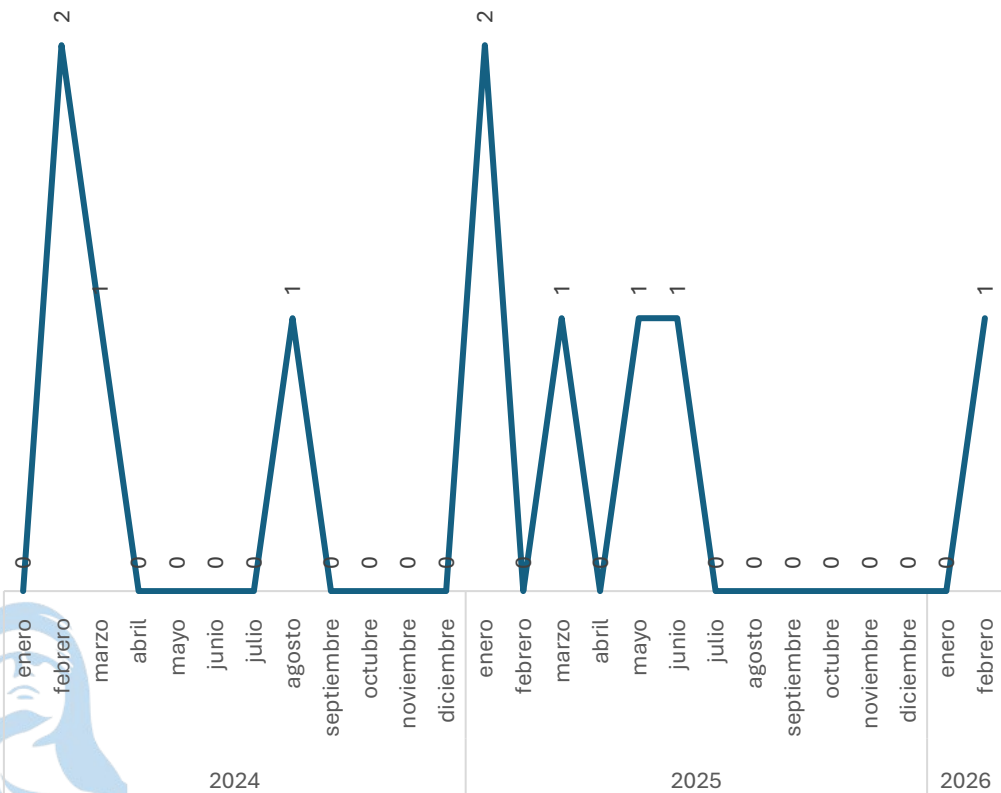

SECRETARIADO EJECUTIVO DEL SISTEMA ESTATAL DE SEGURIDAD PÚBLICA

Robo a negocio sin violencia

Comparativo Acumulado

Sin variación

0.00%

Enero - Febrero

2025 vs 2026

Sin variación

0.00%

Respecto al mes anterior

Enero vs Febrero

Narcomenudeo

Comparativo Acumulado

Disminución

-50.00%

Enero - Febrero