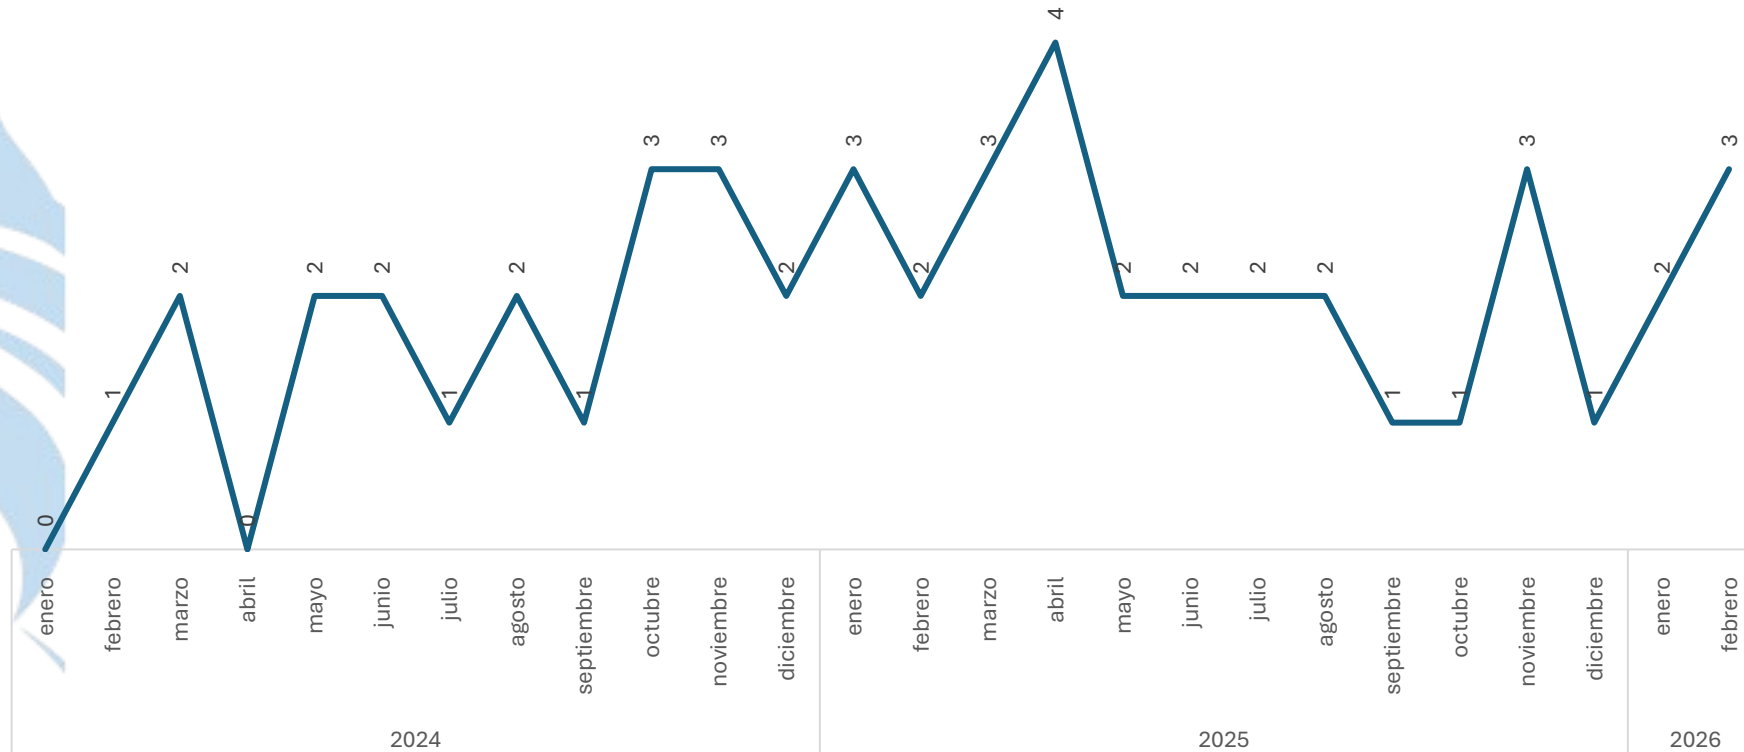

Sin variación

0.00%

Respecto al mes anterior

Enero vs Febrero

Violencia Familiar

Comparativo acumulado

SECRETARIADO EJECUTIVO
SECRETARIADO EJECUTIVO DEL SISTEMA ESTATAL DE SEGURIDAD PÚBLICA

**Enero - Febrero
2025 vs 2026**

Sin variación

0.00%

Respecto al mes anterior

Enero vs Febrero

Incremento

50.00%

Violación

Comparativo Acumulado

Incremento

100.00%

Enero - Febrero

2025 vs 2026

Disminución

-100.00%

Respecto al mes anterior

Enero vs Febrero