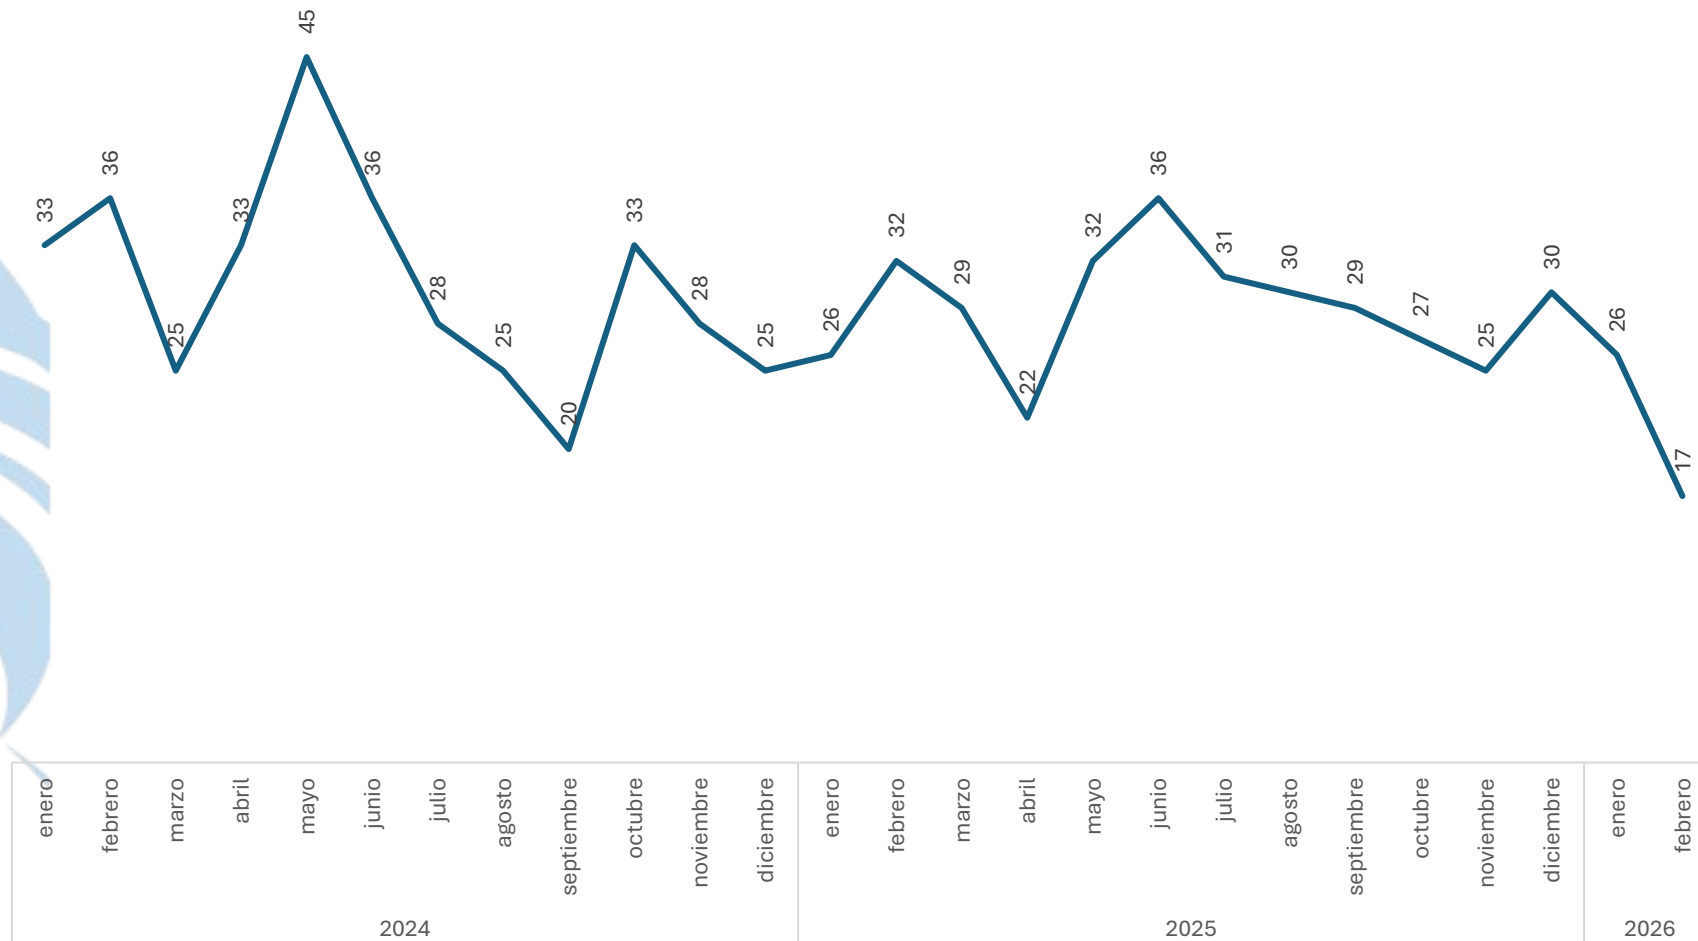

Lesiones Dolosas

Comparativo acumulado

SECRETARIADO EJECUTIVO
SECRETARIADO EJECUTIVO DEL SISTEMA ESTATAL DE SEGURIDAD PÚBLICA

**Enero - Febrero
2025 vs 2026**

Disminución
-25.86%

Respecto al mes anterior

Enero vs Febrero

Disminución
-34.62%