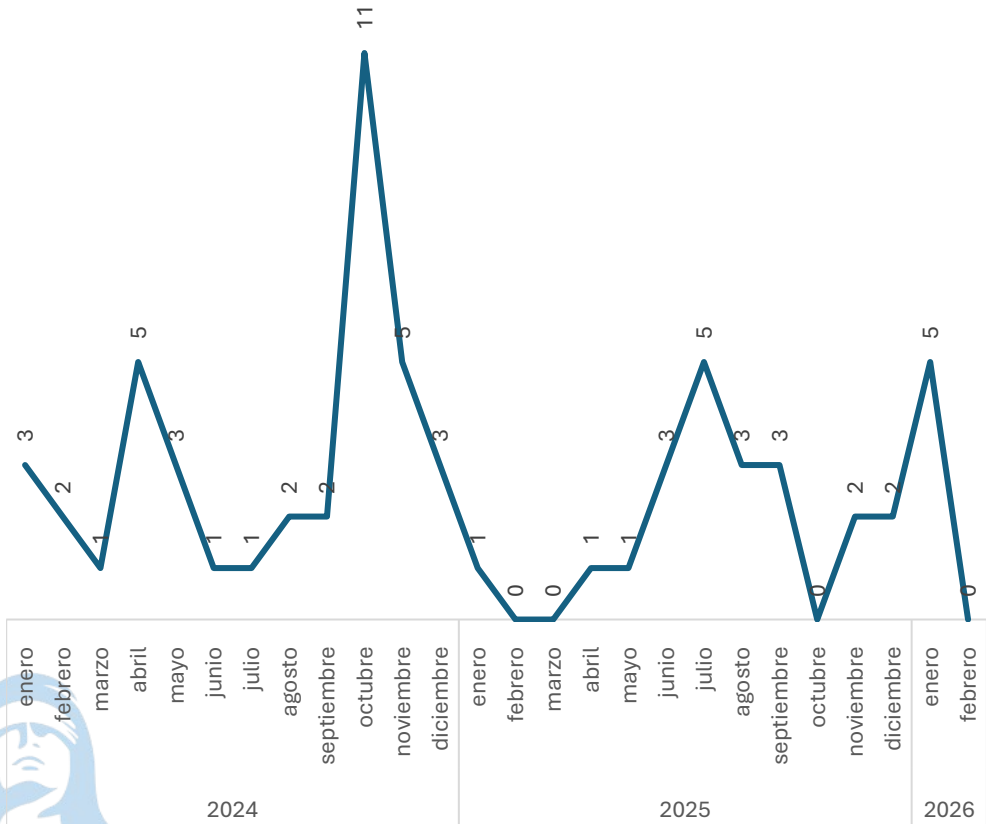

Comparativo Acumulado

Disminución

-25.00%

Enero - Febrero

2025 vs 2026

Sin variación

0.00%

Respecto al mes anterior

Enero vs Febrero

Robo de Vehículo con violencia

Comparativo Acumulado

Incremento

400.00%

Enero - Febrero

2025 vs 2026

Disminución