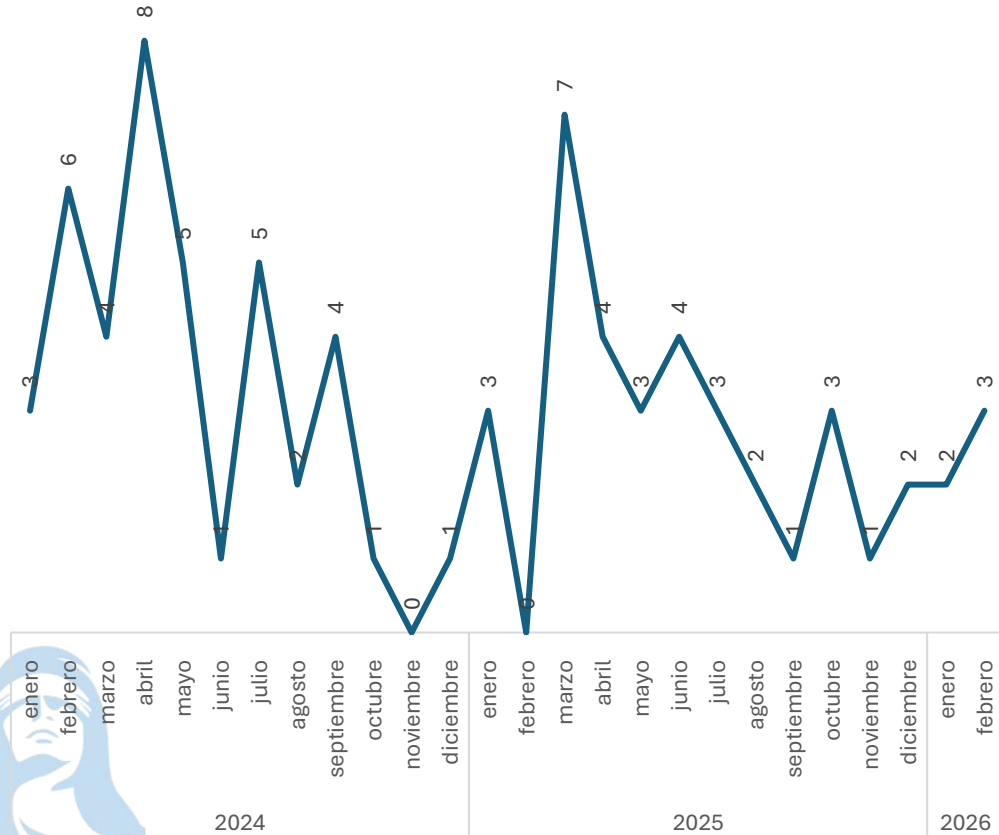

Narcomenudeo

Comparativo Acumulado

Incremento

100.00%

Enero - Febrero

2025 vs 2026

Disminución

-50.00%

Respecto al mes anterior

Enero vs Febrero

Elaboración propia con datos del Secretariado Ejecutivo del Sistema Nacional de Seguridad Pública. Carpetas de investigación iniciadas.

SECRETARIADO EJECUTIVO

SECRETARIADO EJECUTIVO DEL SISTEMA ESTATAL DE SEGURIDAD PÚBLICA

Extorsión

Comparativo Acumulado

Incremento

66.67%

Enero - Febrero

2025 vs 2026

Incremento

50.00%