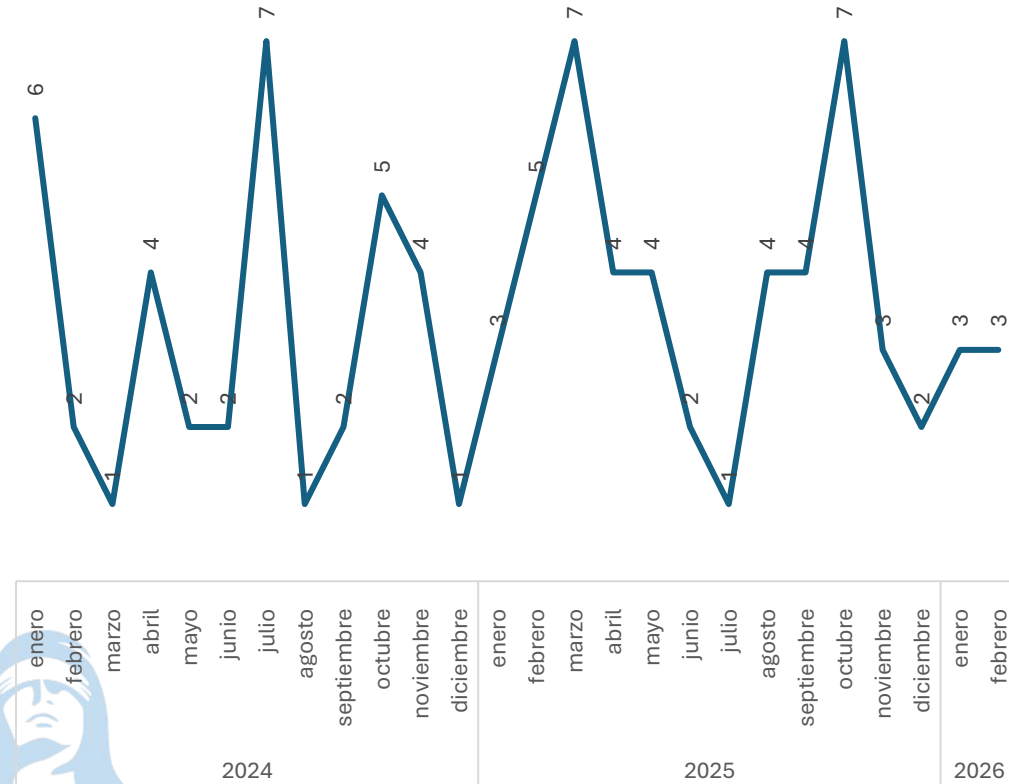

0.00%

Respecto al mes anterior

Enero vs Febrero

Elaboración propia con datos del Secretariado Ejecutivo del Sistema Nacional de Seguridad Pública. Carpetas de investigación iniciadas.

Robo a casa habitación sin violencia

Comparativo Acumulado

Disminución

-25.00%

Enero - Febrero

2025 vs 2026

Sin variación

0.00%

Respecto al mes anterior