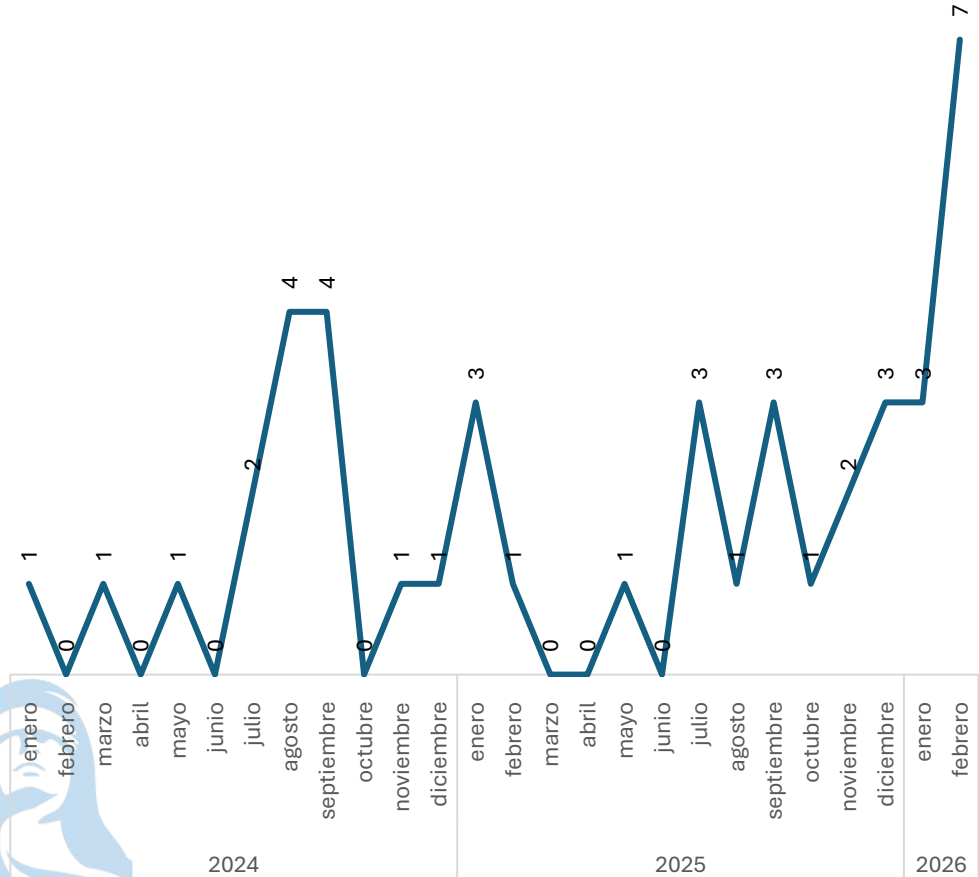

-100.00%

Respecto al mes anterior

Enero vs Febrero

Elaboración propia con datos del Secretariado Ejecutivo del Sistema Nacional de Seguridad Pública. Carpetas de investigación iniciadas.

Robo de Vehículo sin violencia

Comparativo Acumulado

Incremento

150.00%

Enero - Febrero

2025 vs 2026

Incremento

133.33%

Respecto al mes anterior