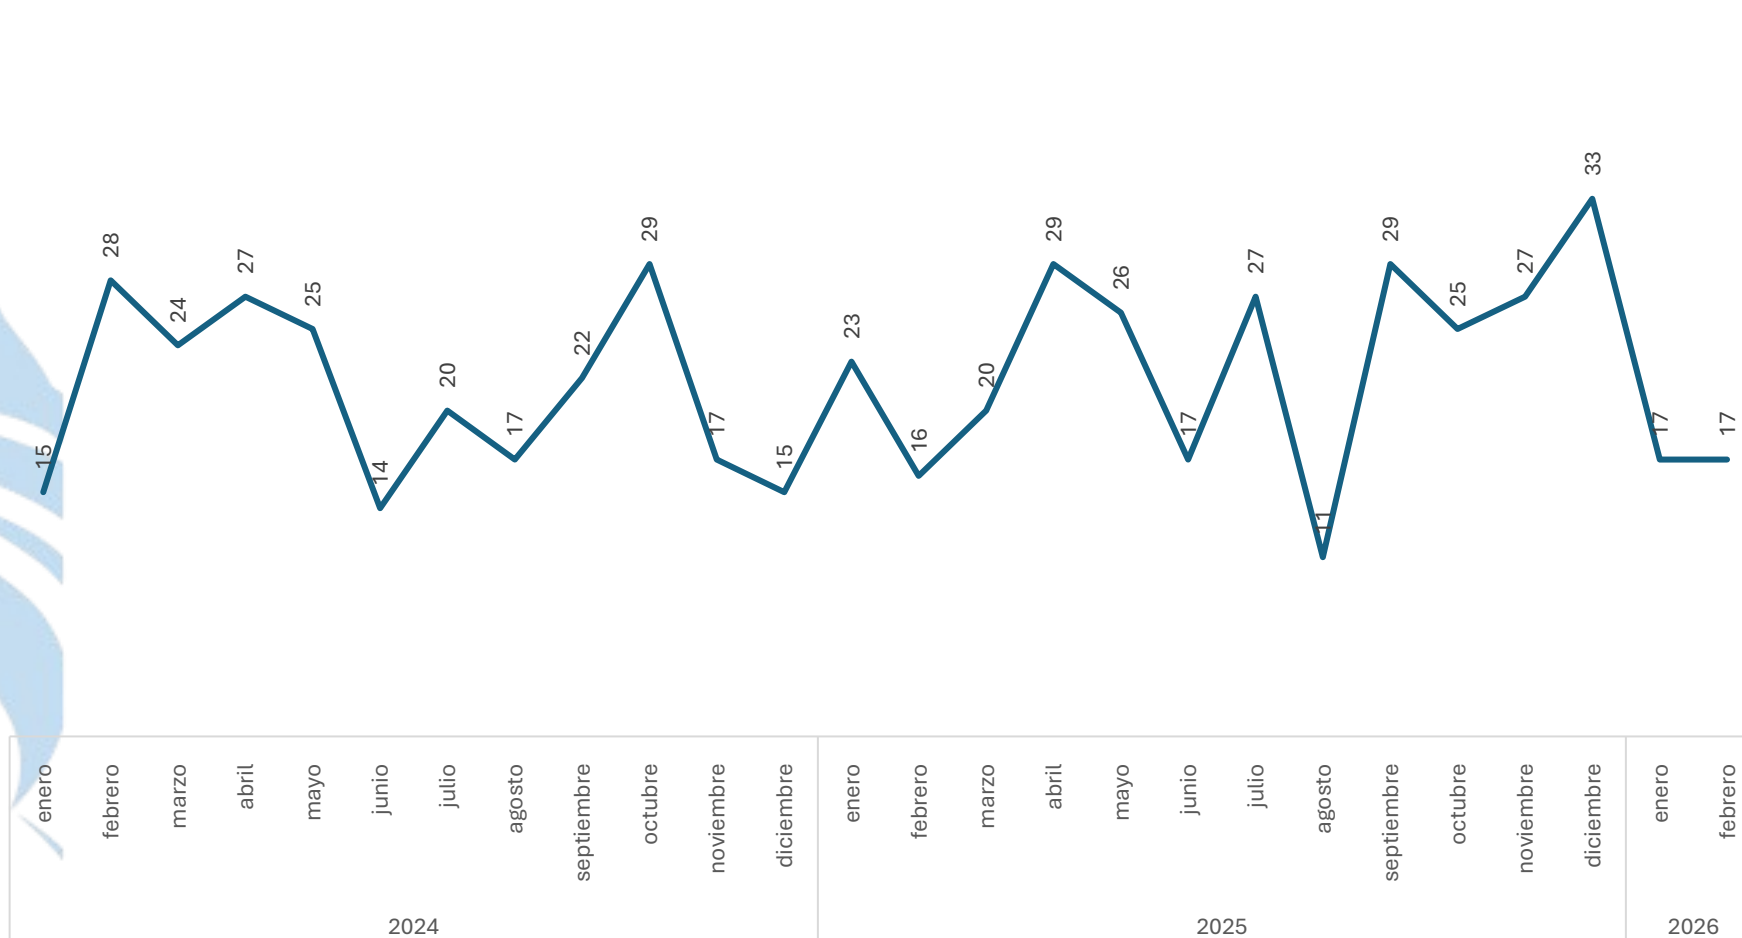

Respecto al mes anterior

Enero vs Febrero

Violencia Familiar

Comparativo acumulado

SECRETARIADO EJECUTIVO
SECRETARIADO EJECUTIVO DEL SISTEMA ESTATAL DE SEGURIDAD PÚBLICA

**Enero - Febrero
2025 vs 2026**

Disminución

-12.82%

Respecto al mes anterior

Enero vs Febrero

Sin variación

0.00%

Violación

Comparativo Acumulado

Incremento