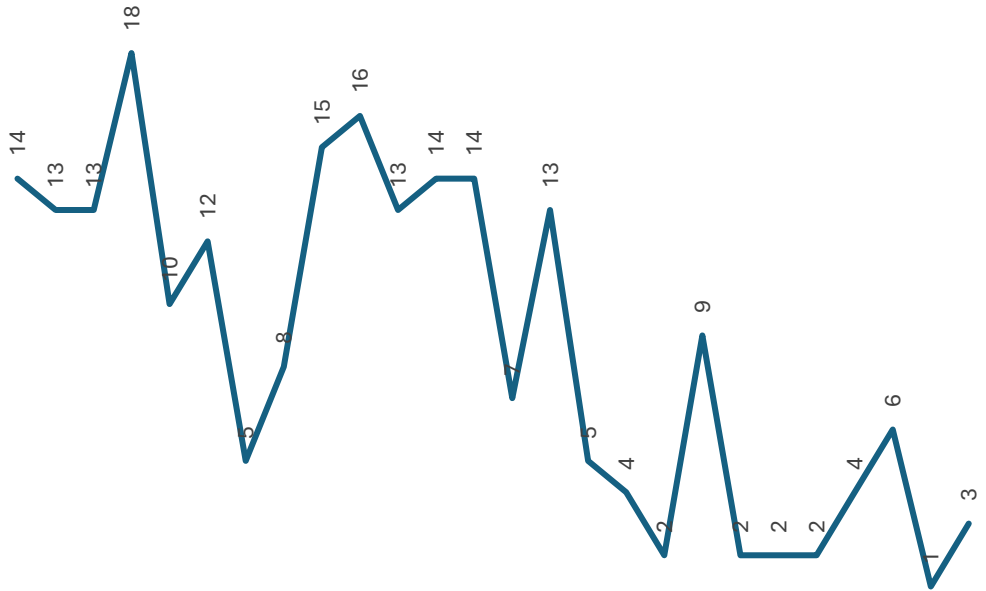

Incidencia Total de Delitos

Comparativo Acumulado Enero - Febrero

**Enero - Febrero
2025 vs 2026**

Disminución

-6.32%

**Respecto al mes
anterior**

Enero vs Febrero

Disminución

-18.78%

Homicidio Doloso

Comparativo Acumulado

Año 2024

Año 2025

Año 2026

Disminución

-80.95%