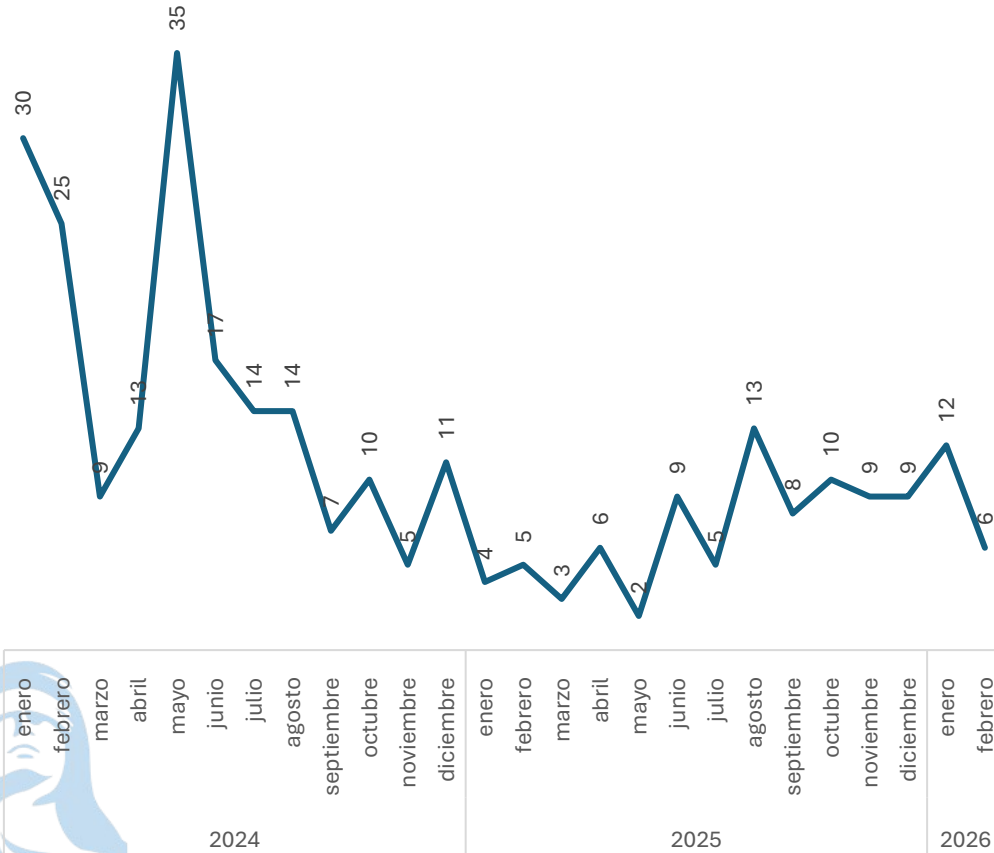

SECRETARIADO EJECUTIVO

SECRETARIADO EJECUTIVO DEL SISTEMA ESTATAL DE SEGURIDAD PÚBLICA

Robo a Transportista

Comparativo Acumulado

Sin variación
0.00%

Enero - Febrero
2025 vs 2026

Sin variación
0.00%

Respecto al mes anterior
Enero vs Febrero

Narcomenudeo

Comparativo Acumulado

Incremento

100.00%

Enero - Febrero

2025 vs 2026

Disminución

-50.00%