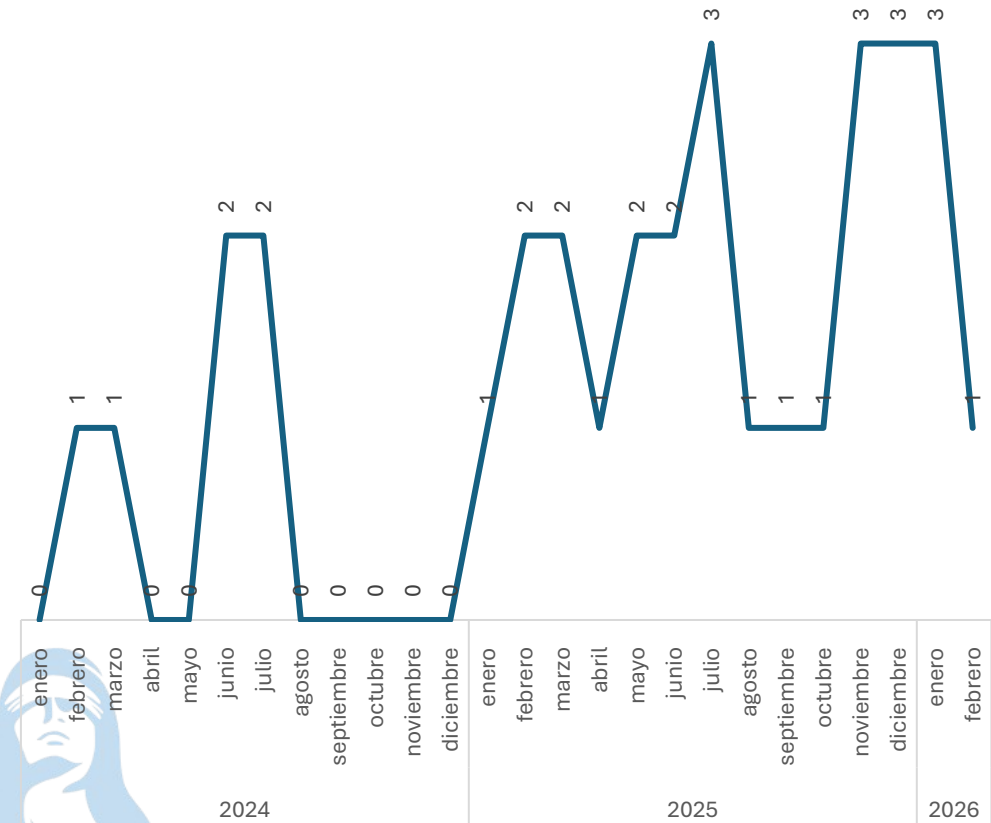

-12.82%

Respecto al mes anterior

Enero vs Febrero

Sin variación

0.00%

Violación

Comparativo Acumulado

Incremento

33.33%

Enero - Febrero

2025 vs 2026

Disminución

-66.67%

Respecto al mes anterior

Enero vs Febrero

Elaboración propia con datos del Secretariado Ejecutivo del Sistema Nacional de Seguridad Pública. Carpetas de investigación iniciadas.