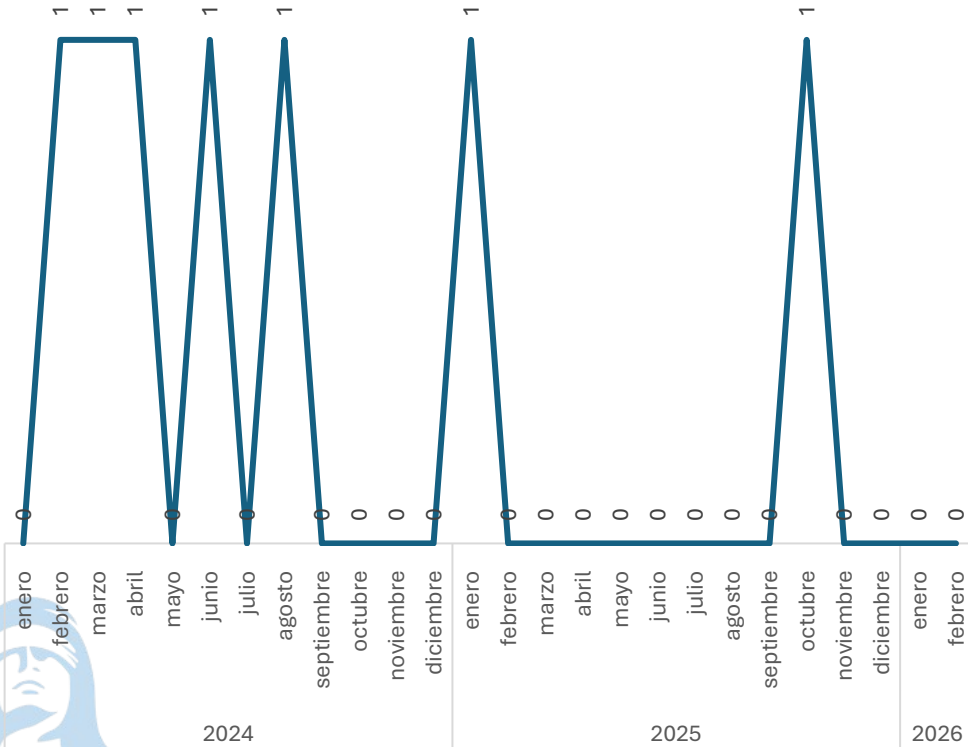

-76.47%

Enero - Febrero

2025 vs 2026

Incremento

200.00%

Respecto al mes anterior

Enero vs Febrero

Homicidio Culposo en Accidente de Tránsito

Comparativo Acumulado

SECRETARIADO EJECUTIVO
SECRETARIADO EJECUTIVO DEL SISTEMA ESTATAL DE SEGURIDAD PÚBLICA

Enero - Febrero 2025 vs 2026

Disminución

-100.00%

**Respecto al mes anterior
Enero vs Febrero**

Sin variación

0.00%

Robo a casa habitación con violencia

Comparativo Acumulado

Disminución

-100.00%

Enero - Febrero

2025 vs 2026

Sin variación