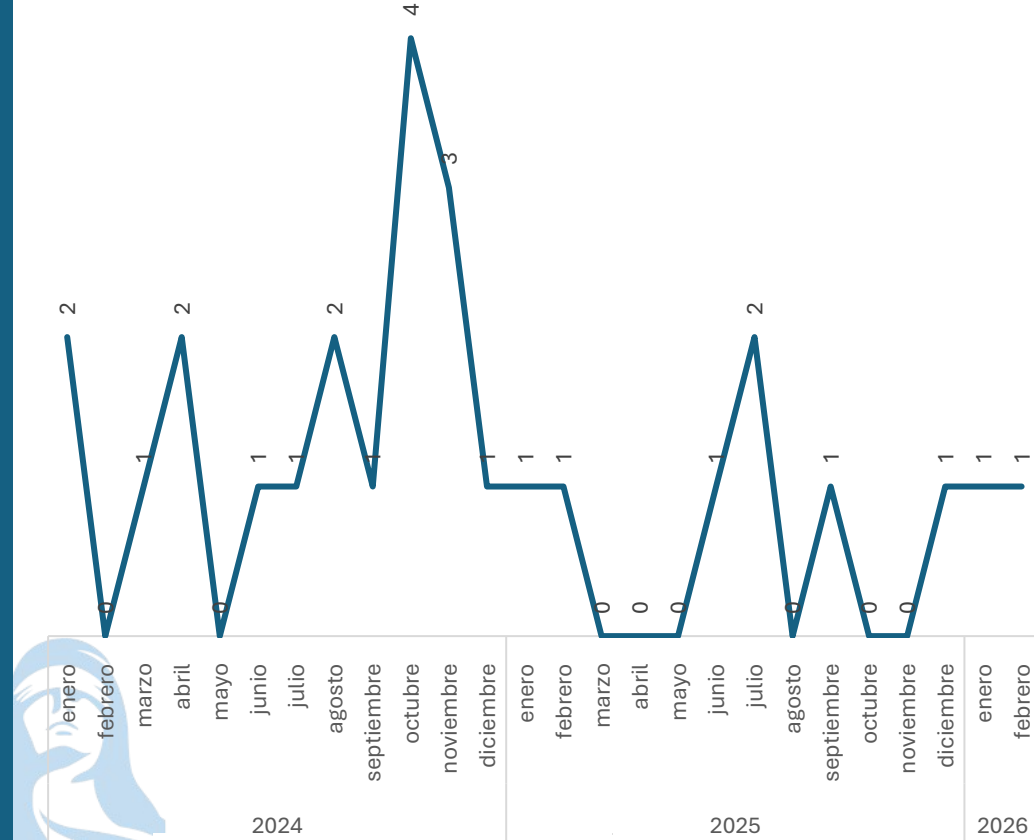

100.00%

Respecto al mes anterior

Enero vs Febrero

Elaboración propia con datos del Secretariado Ejecutivo del Sistema Nacional de Seguridad Pública. Carpetas de investigación iniciadas.

Robo a negocio sin violencia

Comparativo Acumulado

Sin variación

0.00%

Enero - Febrero

2025 vs 2026

Sin variación

0.00%

Respecto al mes anterior