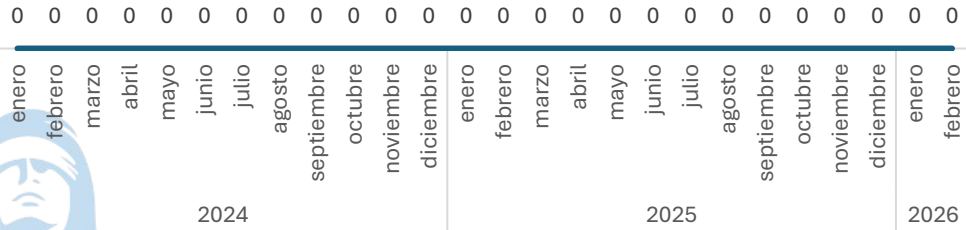

100.00%

Respecto al mes anterior

Enero vs Febrero

Elaboración propia con datos del Secretariado Ejecutivo del Sistema Nacional de Seguridad Pública. Carpetas de investigación iniciadas.

Robo a negocio sin violencia

Comparativo Acumulado

Sin variación

0.00%

Enero - Febrero

2025 vs 2026

Sin variación

0.00%

Respecto al mes anterior

Enero vs Febrero

Robo En Transporte Público

Comparativo Acumulado

Sin variación
0.00%

Enero - Febrero
2025 vs 2026

Sin variación
0.00%

Respecto al mes anterior
Enero vs Febrero

Elaboración propia con datos del Secretariado Ejecutivo del Sistema Nacional de Seguridad Pública. Carpetas de investigación iniciadas.