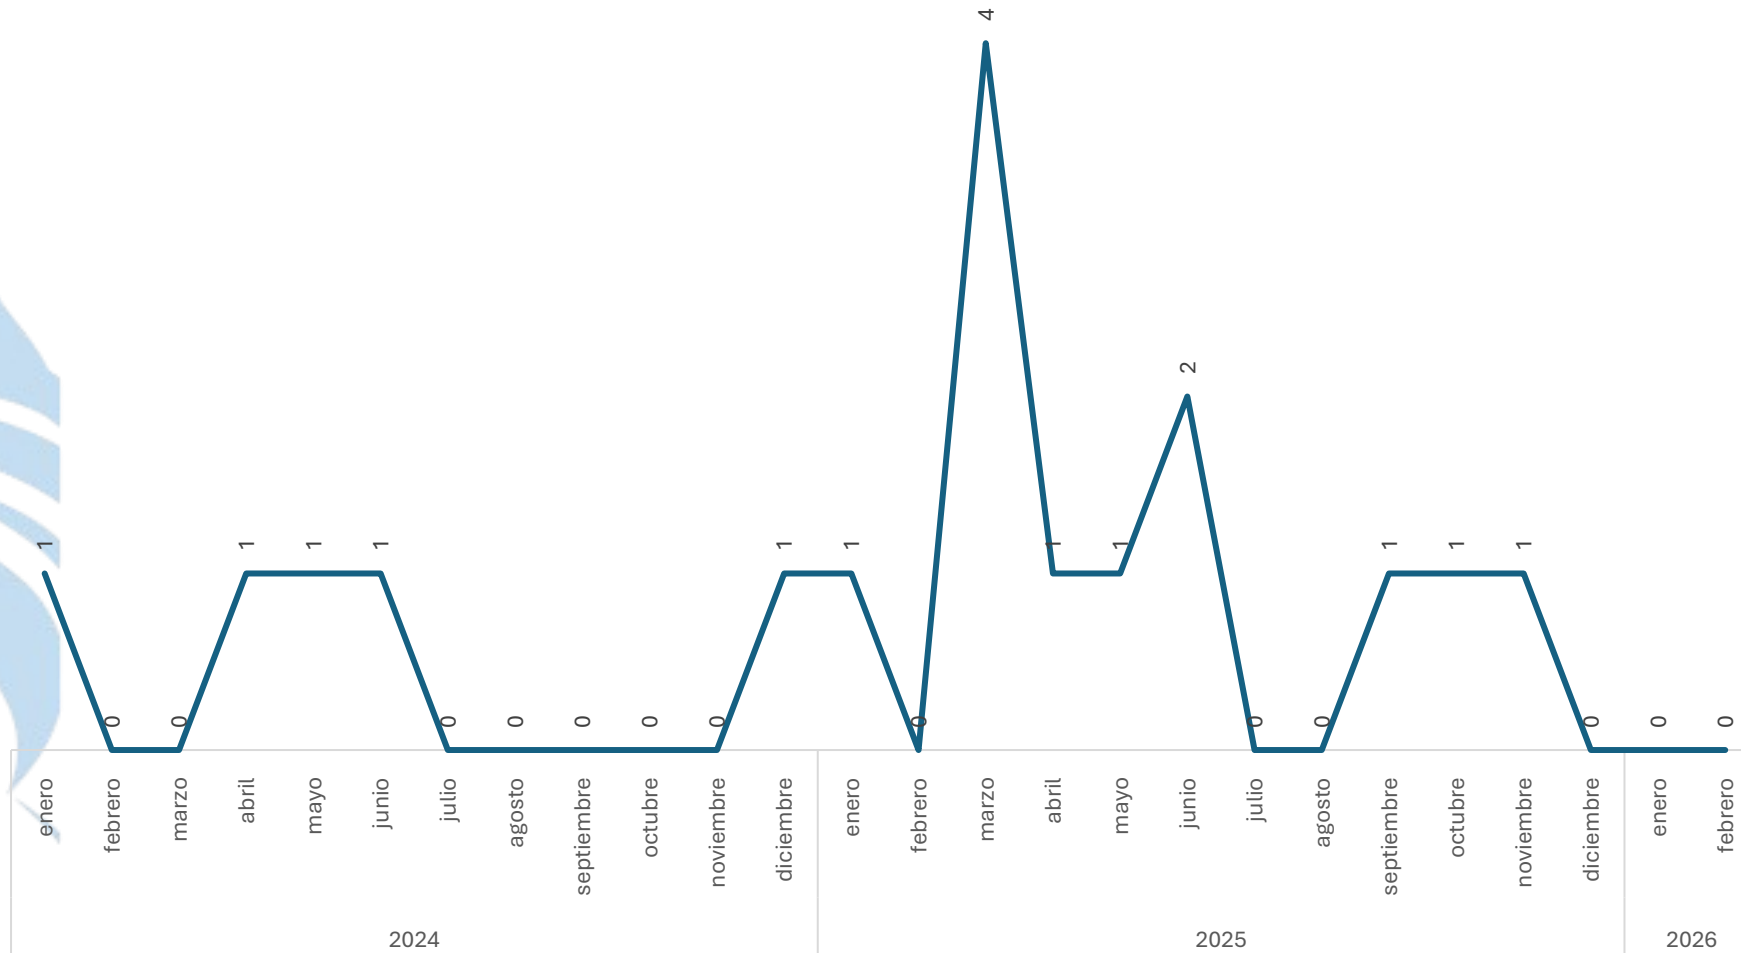

Homicidio Culposo en Accidente de Tránsito

Comparativo Acumulado

SECRETARIADO EJECUTIVO
SECRETARIADO EJECUTIVO DEL SISTEMA ESTATAL DE SEGURIDAD PÚBLICA

Enero - Febrero 2025 vs 2026

Disminución

-100.00%

**Respecto al mes anterior
Enero vs Febrero**

Sin variación

0.00%