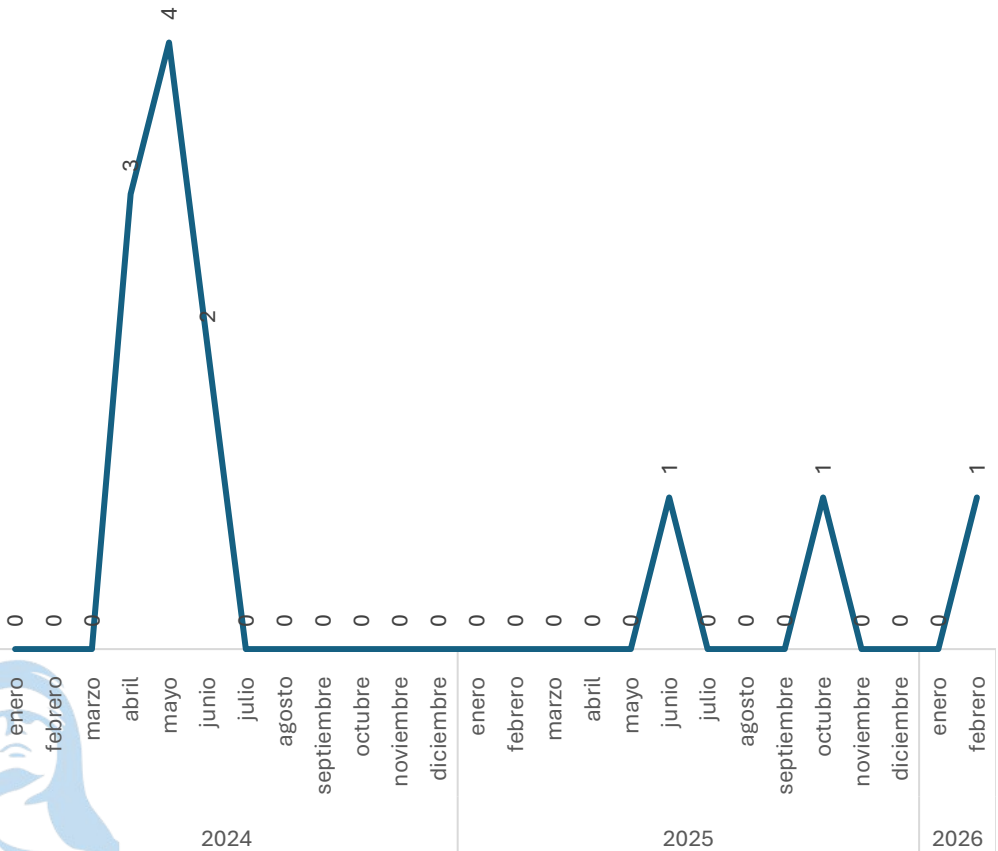

SECRETARIADO EJECUTIVO

SECRETARIADO EJECUTIVO DEL SISTEMA ESTATAL DE SEGURIDAD PÚBLICA

Robo a Transportista

Comparativo Acumulado

Sin variación
0.00%

Enero - Febrero
2025 vs 2026

Sin variación
0.00%

Respecto al mes anterior
Enero vs Febrero

Narcomenudeo

Comparativo Acumulado

Incremento

100.00%

Enero - Febrero

2025 vs 2026

Incremento

100.00%