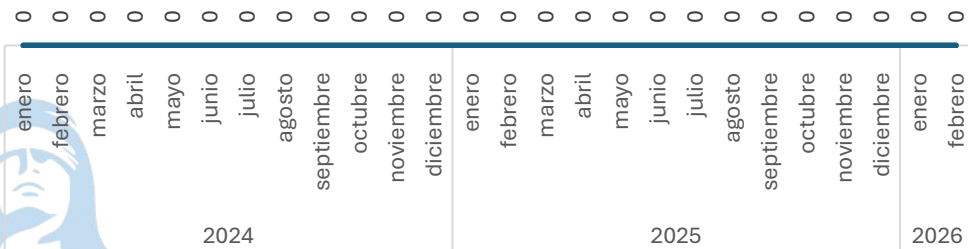

Respecto al mes anterior

Enero vs Febrero

Homicidio Culposo en Accidente de Tránsito

Comparativo Acumulado

SECRETARIADO EJECUTIVO

SECRETARIADO EJECUTIVO DEL SISTEMA ESTATAL DE SEGURIDAD PÚBLICA

**Enero - Febrero
2025 vs 2026**

Sin variación

0.00%

Respecto al mes anterior

Enero vs Febrero

Sin variación

0.00%

Robo a casa habitación con violencia

Comparativo Acumulado

Sin variación

0.00%

Enero - Febrero

2025 vs 2026

Sin variación

0.00%

Respecto al mes anterior

Enero vs Febrero