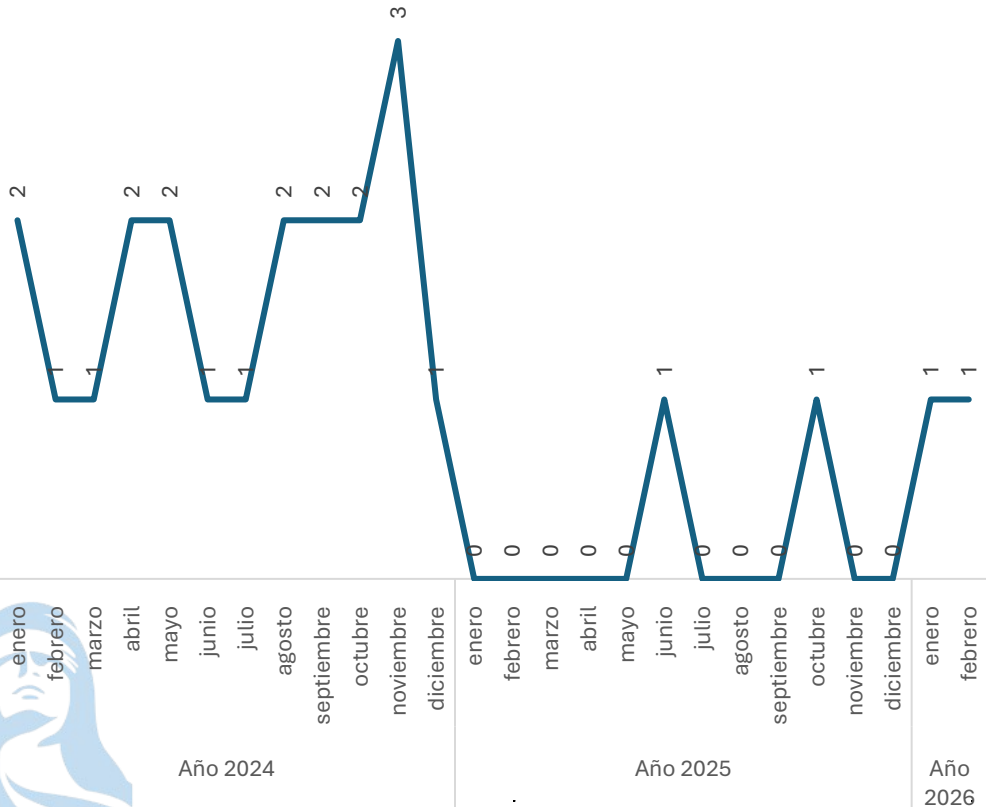

INCIDENCIA DELICTIVA DEL MUNICIPIO DE SANTIAGO MARAVATÍO

Febrero 2026

**SECRETARIADO
EJECUTIVO**

SECRETARIADO EJECUTIVO DEL
SISTEMA ESTATAL DE SEGURIDAD PÚBLICA

Incidencia Total de Delitos

Comparativo Acumulado Enero - Febrero

SECRETARIADO EJECUTIVO
SECRETARIADO EJECUTIVO DEL SISTEMA ESTATAL DE SEGURIDAD PÚBLICA

**Enero - Febrero
2025 vs 2026**

Incremento

6.25%

Respecto al mes anterior

Enero vs Febrero

Disminución

-45.45%

Homicidio Doloso

Comparativo Acumulado

Incremento

100.00%

Enero - Febrero

2025 vs 2026

Sin variación

0.00%