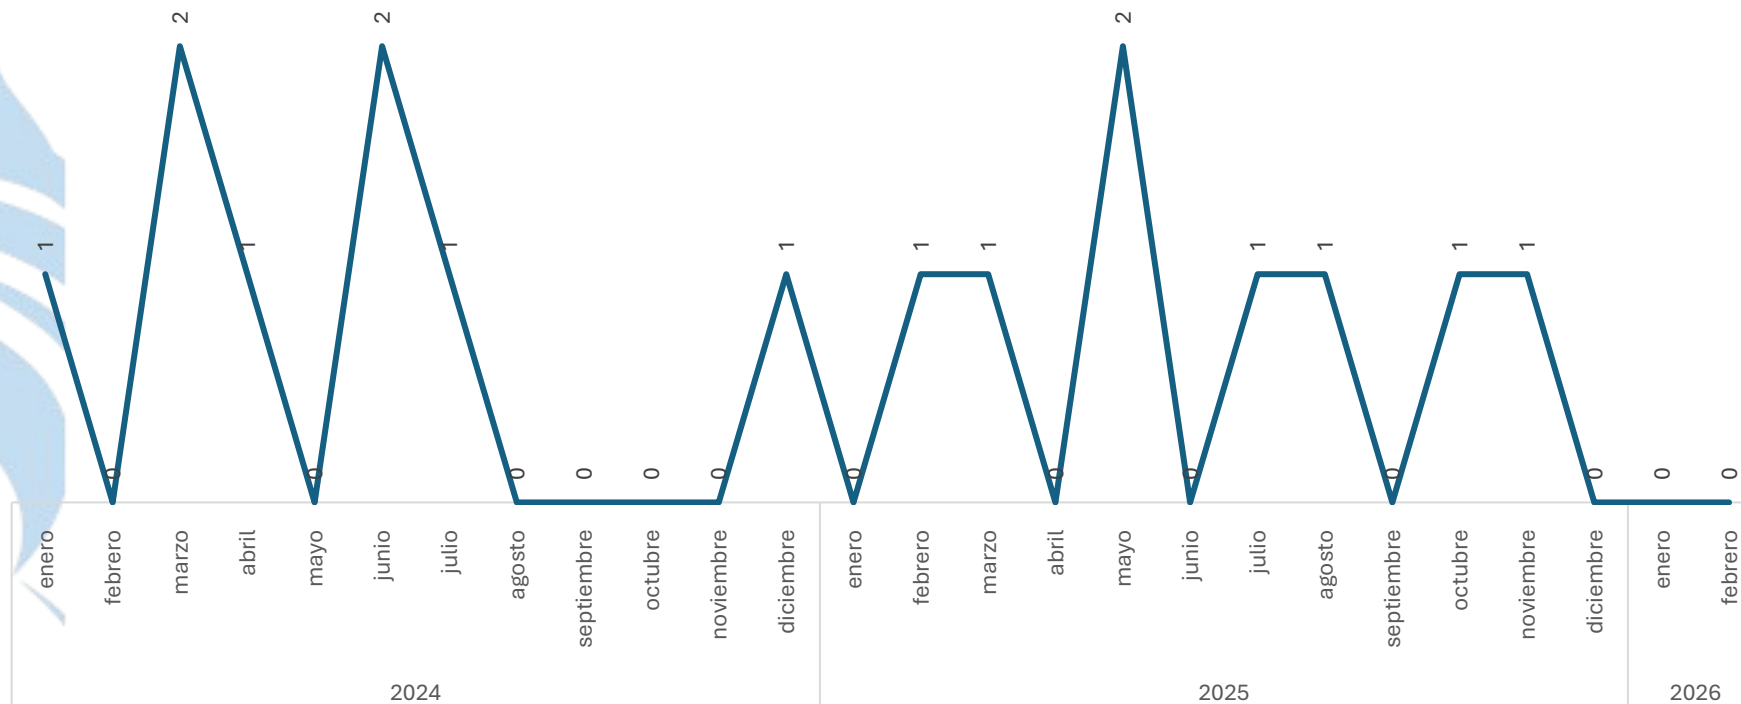

Extorsión

Comparativo Acumulado

Sin variación

0.00%

Enero - Febrero

2025 vs 2026

Sin variación

0.00%

Respecto al mes anterior

Enero vs Febrero

Violencia Familiar

Comparativo acumulado

SECRETARIADO EJECUTIVO
SECRETARIADO EJECUTIVO DEL SISTEMA ESTATAL DE SEGURIDAD PÚBLICA

**Enero - Febrero
2025 vs 2026**

Disminución

-100.00%

Respecto al mes anterior

Enero vs Febrero

Sin variación

0.00%

Violación

Comparativo Acumulado

Sin variación