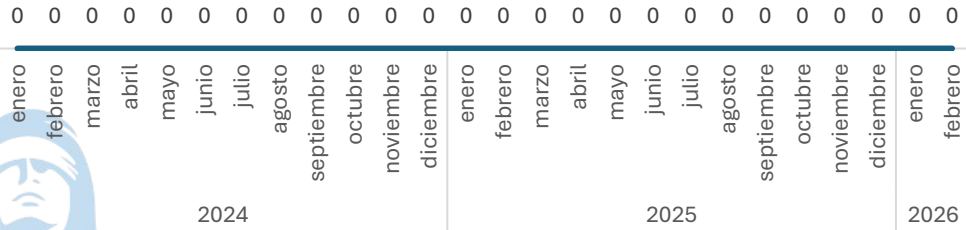

Respecto al mes anterior

Enero vs Febrero

Elaboración propia con datos del Secretariado Ejecutivo del Sistema Nacional de Seguridad Pública. Carpetas de investigación iniciadas.

Robo a negocio sin violencia

Comparativo Acumulado

Sin variación

0.00%

Enero - Febrero

2025 vs 2026

Sin variación

0.00%

Respecto al mes anterior

Enero vs Febrero

Robo En Transporte Público

Comparativo Acumulado

Sin variación
0.00%

Enero - Febrero
2025 vs 2026

Sin variación
0.00%

Respecto al mes anterior
Enero vs Febrero

Elaboración propia con datos del Secretariado Ejecutivo del Sistema Nacional de Seguridad Pública. Carpetas de investigación iniciadas.