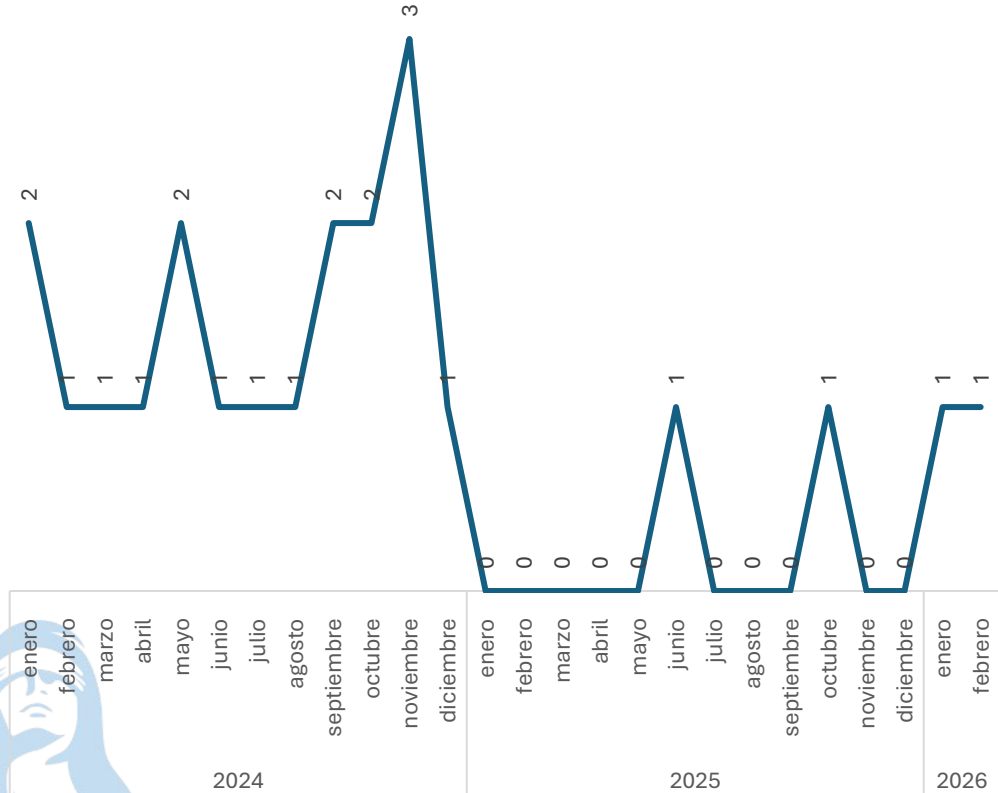

Homicidio Doloso con Arma de Fuego

Comparativo Acumulado

Incremento

100.00%

Enero - Febrero

2025 vs 2026

Sin variación

0.00%

Respecto al mes anterior

Enero vs Febrero