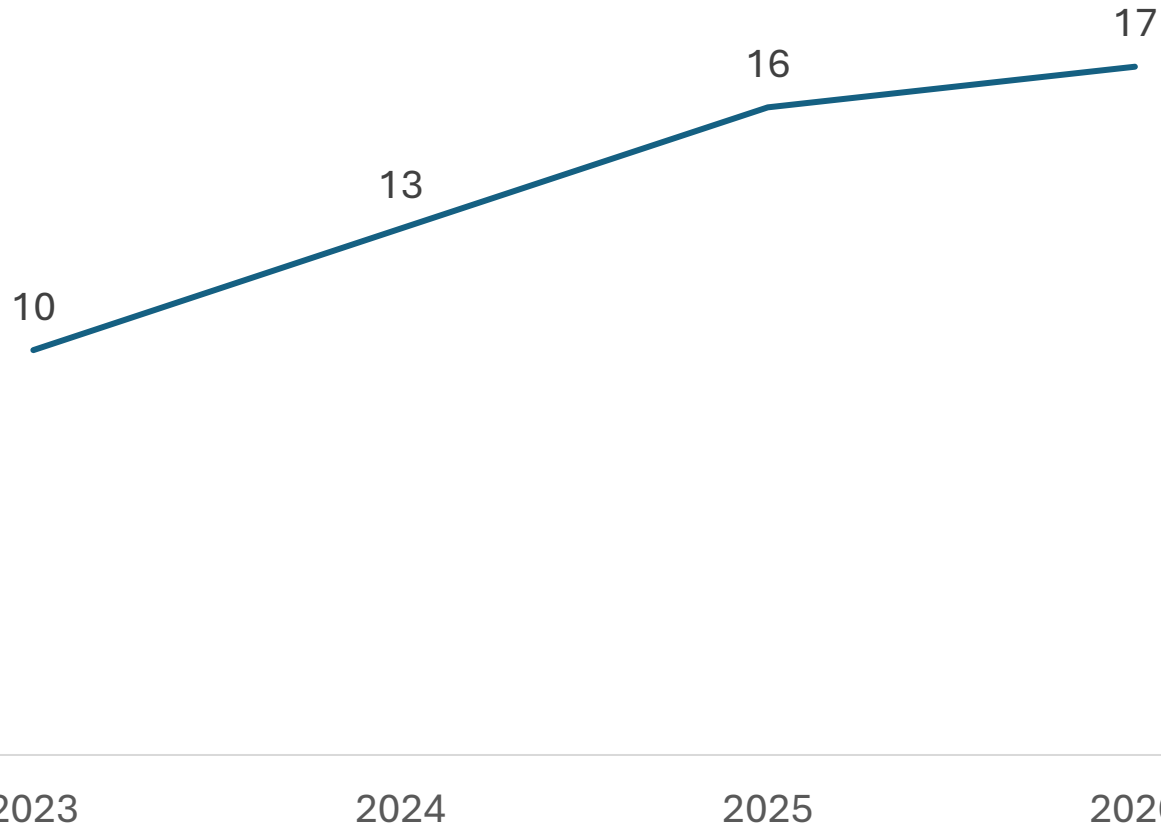

INCIDENCIA DELICTIVA DEL MUNICIPIO DE SANTIAGO MARAVATÍO

Febrero 2026

**SECRETARIADO
EJECUTIVO**

SECRETARIADO EJECUTIVO DEL
SISTEMA ESTATAL DE SEGURIDAD PÚBLICA

Incidencia Total de Delitos

Comparativo Acumulado Enero - Febrero

SECRETARIADO EJECUTIVO
SECRETARIADO EJECUTIVO DEL SISTEMA ESTATAL DE SEGURIDAD PÚBLICA

**Enero - Febrero
2025 vs 2026**

Incremento

6.25%

Respecto al mes anterior

Enero vs Febrero

Disminución

-45.45%