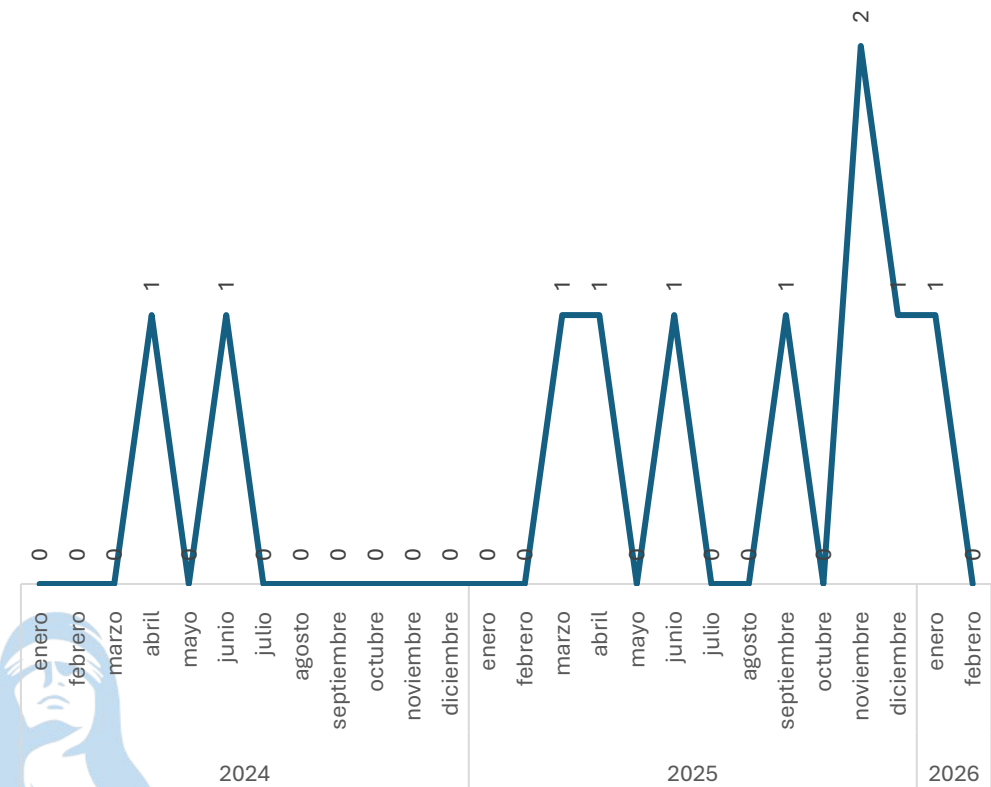

Respecto al mes anterior

Enero vs Febrero

Violencia Familiar

Comparativo acumulado

SECRETARIADO EJECUTIVO
SECRETARIADO EJECUTIVO DEL SISTEMA ESTATAL DE SEGURIDAD PÚBLICA

Enero - Febrero 2025 vs 2026

Incremento

100.00%

Respecto al mes anterior

Enero vs Febrero

Disminución

-66.67%

Violación

Comparativo Acumulado

Incremento

100.00%

Enero - Febrero

2025 vs 2026

Disminución

-100.00%

Respecto al mes anterior

Enero vs Febrero

Elaboración propia con datos del Secretariado Ejecutivo del Sistema Nacional de Seguridad Pública. Carpetas de investigación iniciadas.