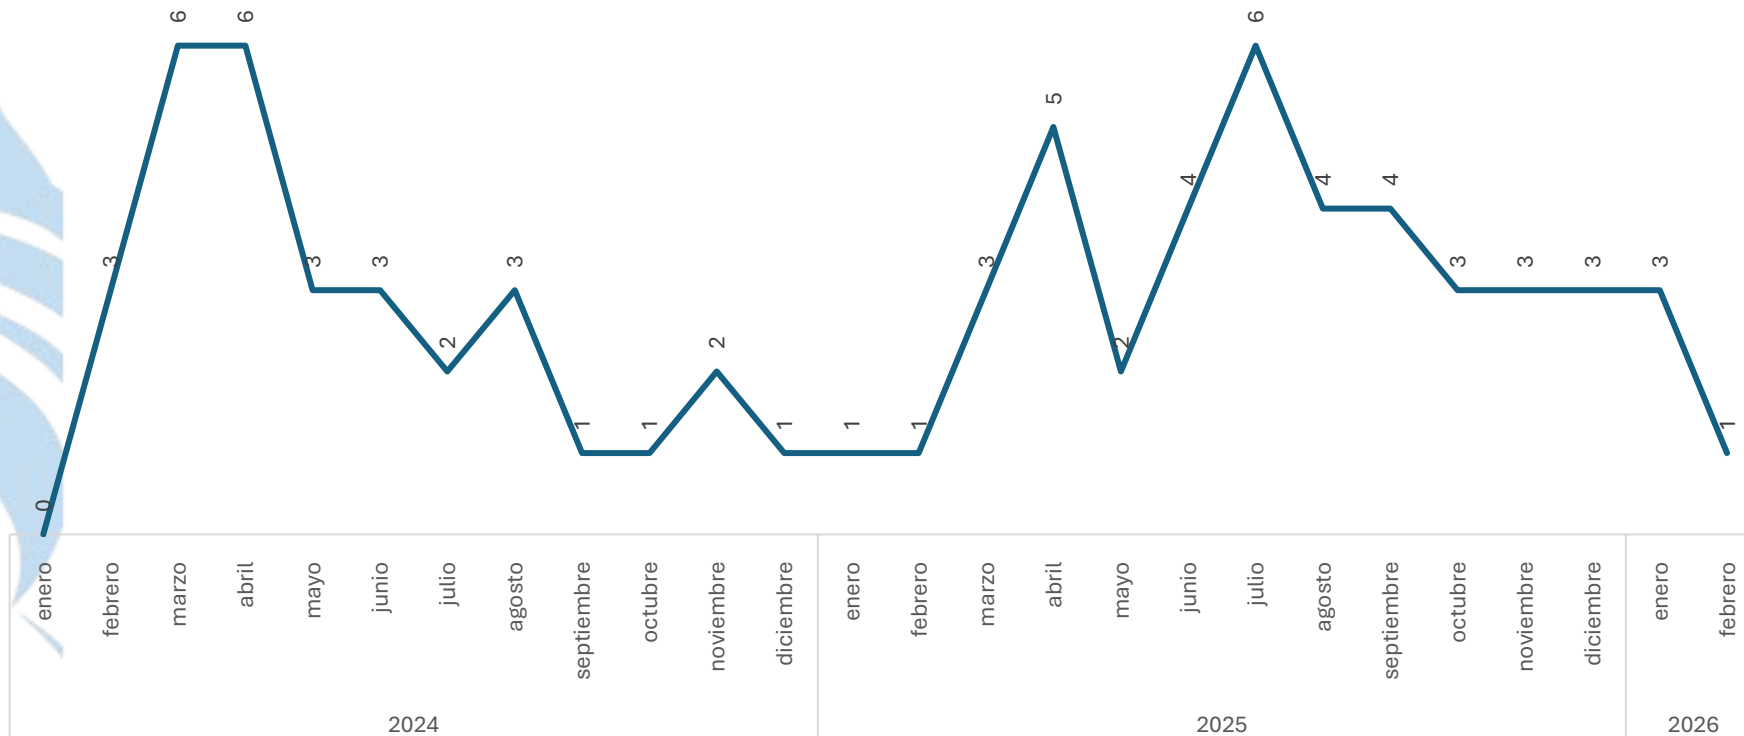

Respecto al mes anterior

Enero vs Febrero

Violencia Familiar

Comparativo acumulado

SECRETARIADO EJECUTIVO
SECRETARIADO EJECUTIVO DEL SISTEMA ESTATAL DE SEGURIDAD PÚBLICA

Enero - Febrero 2025 vs 2026

Incremento

100.00%

Respecto al mes anterior

Enero vs Febrero

Disminución

-66.67%

Violación

Comparativo Acumulado

Incremento