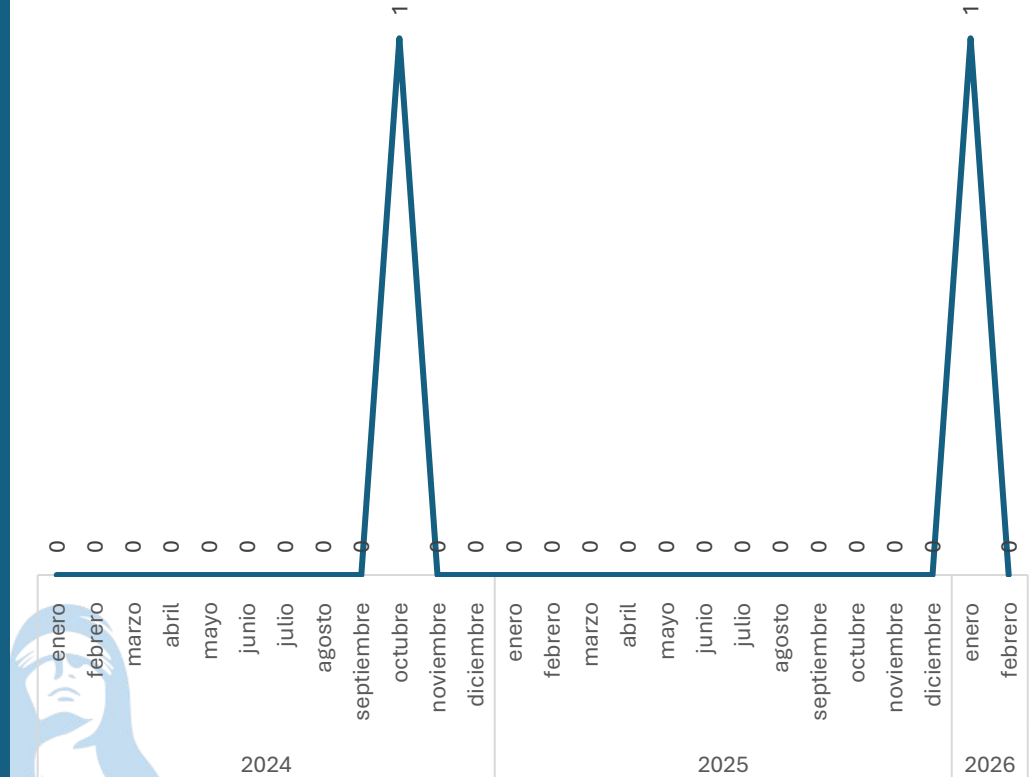

Homicidio Doloso con Arma de Fuego

Comparativo Acumulado

Incremento

100.00%

Enero - Febrero

2025 vs 2026

Disminución

-100.00%

Respecto al mes anterior

Enero vs Febrero