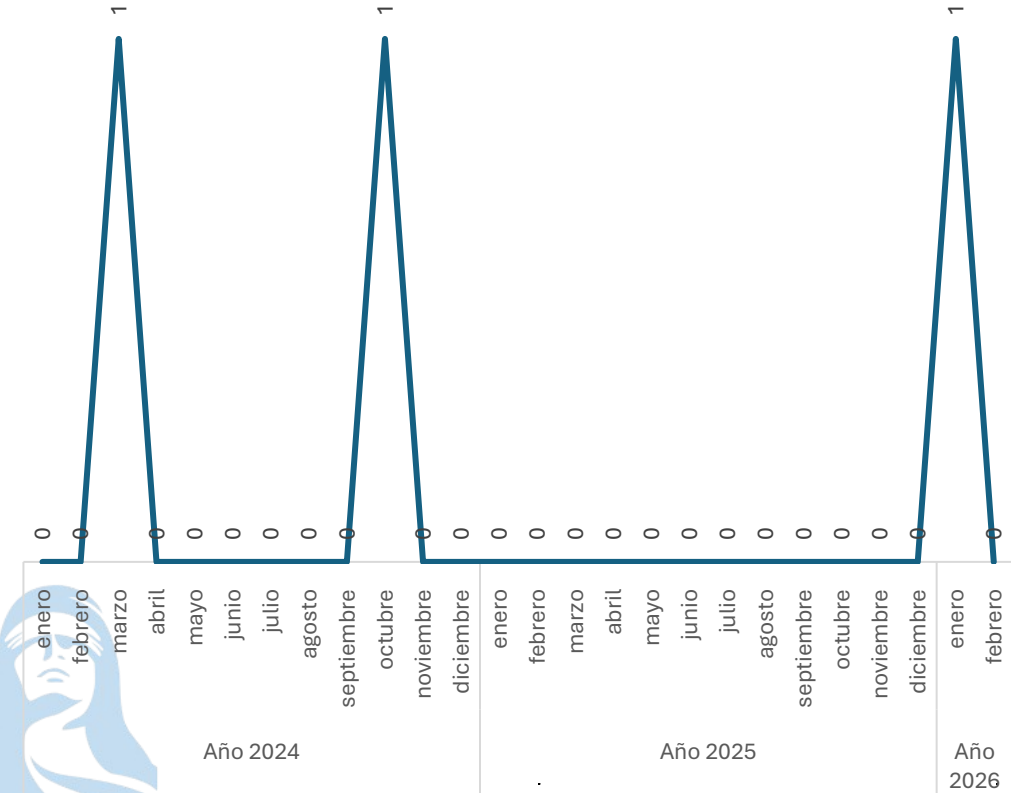

INCIDENCIA DELICTIVA DEL MUNICIPIO DE TIERRA BLANCA

Febrero 2026

**SECRETARIADO
EJECUTIVO**
SECRETARIADO EJECUTIVO DEL
SISTEMA ESTATAL DE SEGURIDAD PÚBLICA

Incidencia Total de Delitos

Comparativo Acumulado Enero - Febrero

SECRETARIADO EJECUTIVO
SECRETARIADO EJECUTIVO DEL SISTEMA ESTATAL DE SEGURIDAD PÚBLICA

**Enero - Febrero
2025 vs 2026**

Incremento

12.50%

Respecto al mes anterior

Enero vs Febrero

Disminución

-56.00%

Homicidio Doloso

Comparativo Acumulado

Incremento

100.00%

Enero - Febrero

2025 vs 2026

Disminución

-100.00%