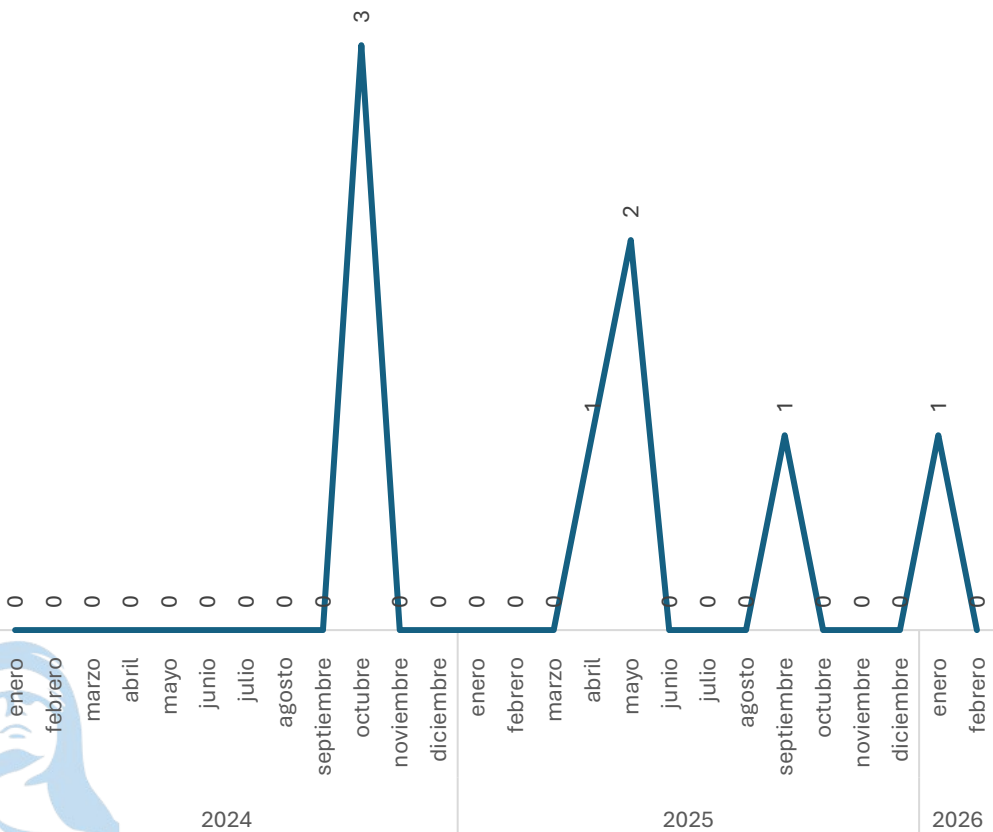

Robo a Transportista

Comparativo Acumulado

Sin variación
0.00%

Enero - Febrero
2025 vs 2026

Sin variación
0.00%

Respecto al mes anterior
Enero vs Febrero

Narcomenudeo

Comparativo Acumulado

Incremento

100.00%

Enero - Febrero

2025 vs 2026

Disminución

-100.00%

Respecto al mes anterior

Enero vs Febrero