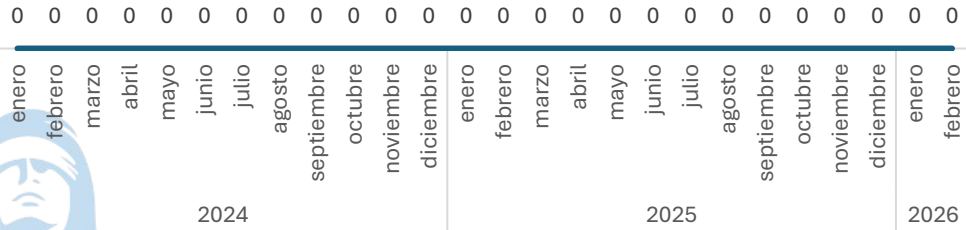

SECRETARIADO EJECUTIVO DEL SISTEMA ESTATAL DE SEGURIDAD PÚBLICA

Robo a negocio sin violencia

Comparativo Acumulado

Sin variación

0.00%

Enero - Febrero

2025 vs 2026

Sin variación

0.00%

Respecto al mes anterior

Enero vs Febrero

Robo En Transporte Público

Comparativo Acumulado

Sin variación
0.00%

Enero - Febrero
2025 vs 2026

Sin variación
0.00%