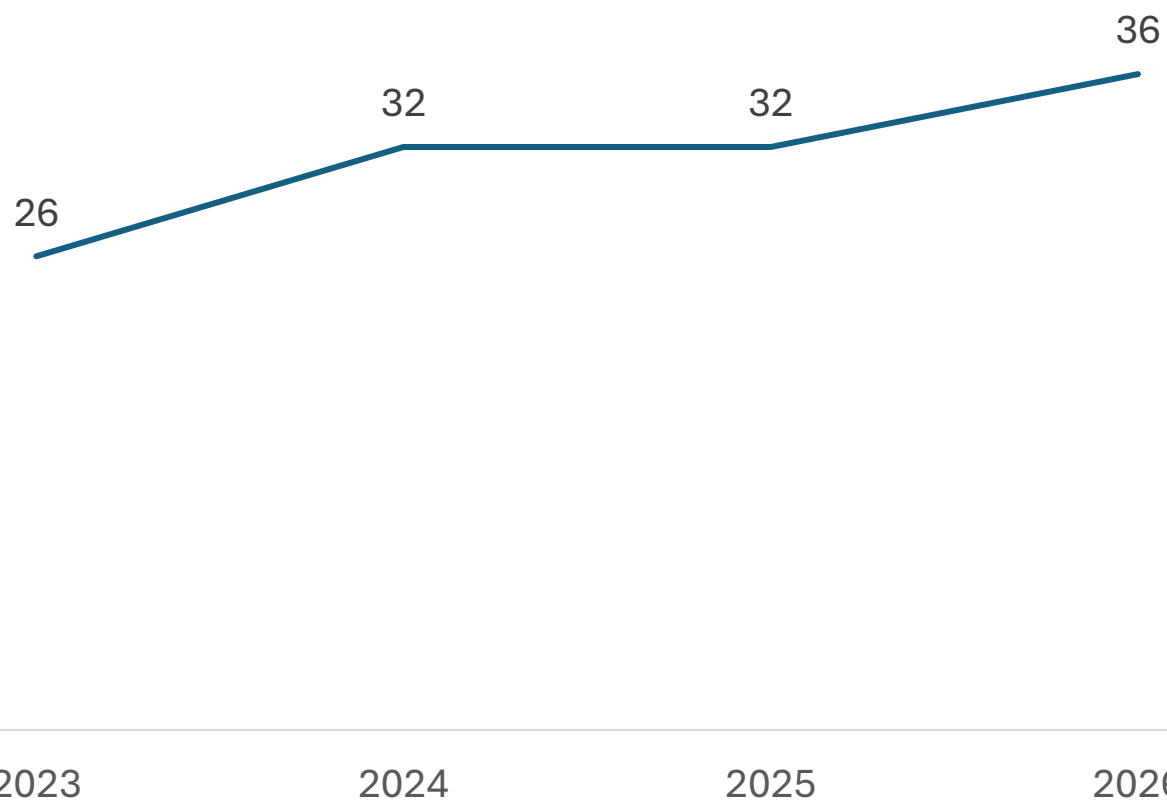

INCIDENCIA DELICTIVA DEL MUNICIPIO DE TIERRA BLANCA

Febrero 2026

**SECRETARIADO
EJECUTIVO**
SECRETARIADO EJECUTIVO DEL
SISTEMA ESTATAL DE SEGURIDAD PÚBLICA

Incidencia Total de Delitos

Comparativo Acumulado Enero - Febrero

SECRETARIADO EJECUTIVO
SECRETARIADO EJECUTIVO DEL SISTEMA ESTATAL DE SEGURIDAD PÚBLICA

**Enero - Febrero
2025 vs 2026**

Incremento

12.50%

Respecto al mes anterior

Enero vs Febrero

Disminución

-56.00%