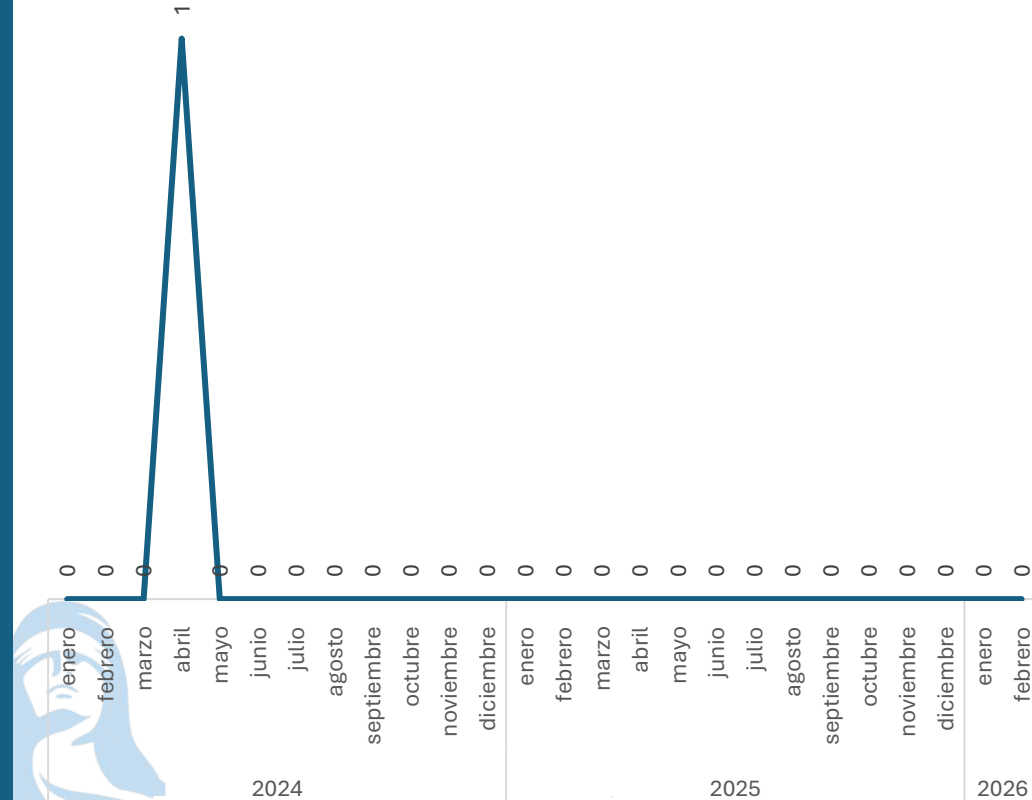

Robo a negocio sin violencia

Comparativo Acumulado

Sin variación

0.00%

Enero - Febrero

2025 vs 2026

Sin variación

0.00%

Respecto al mes anterior

Enero vs Febrero