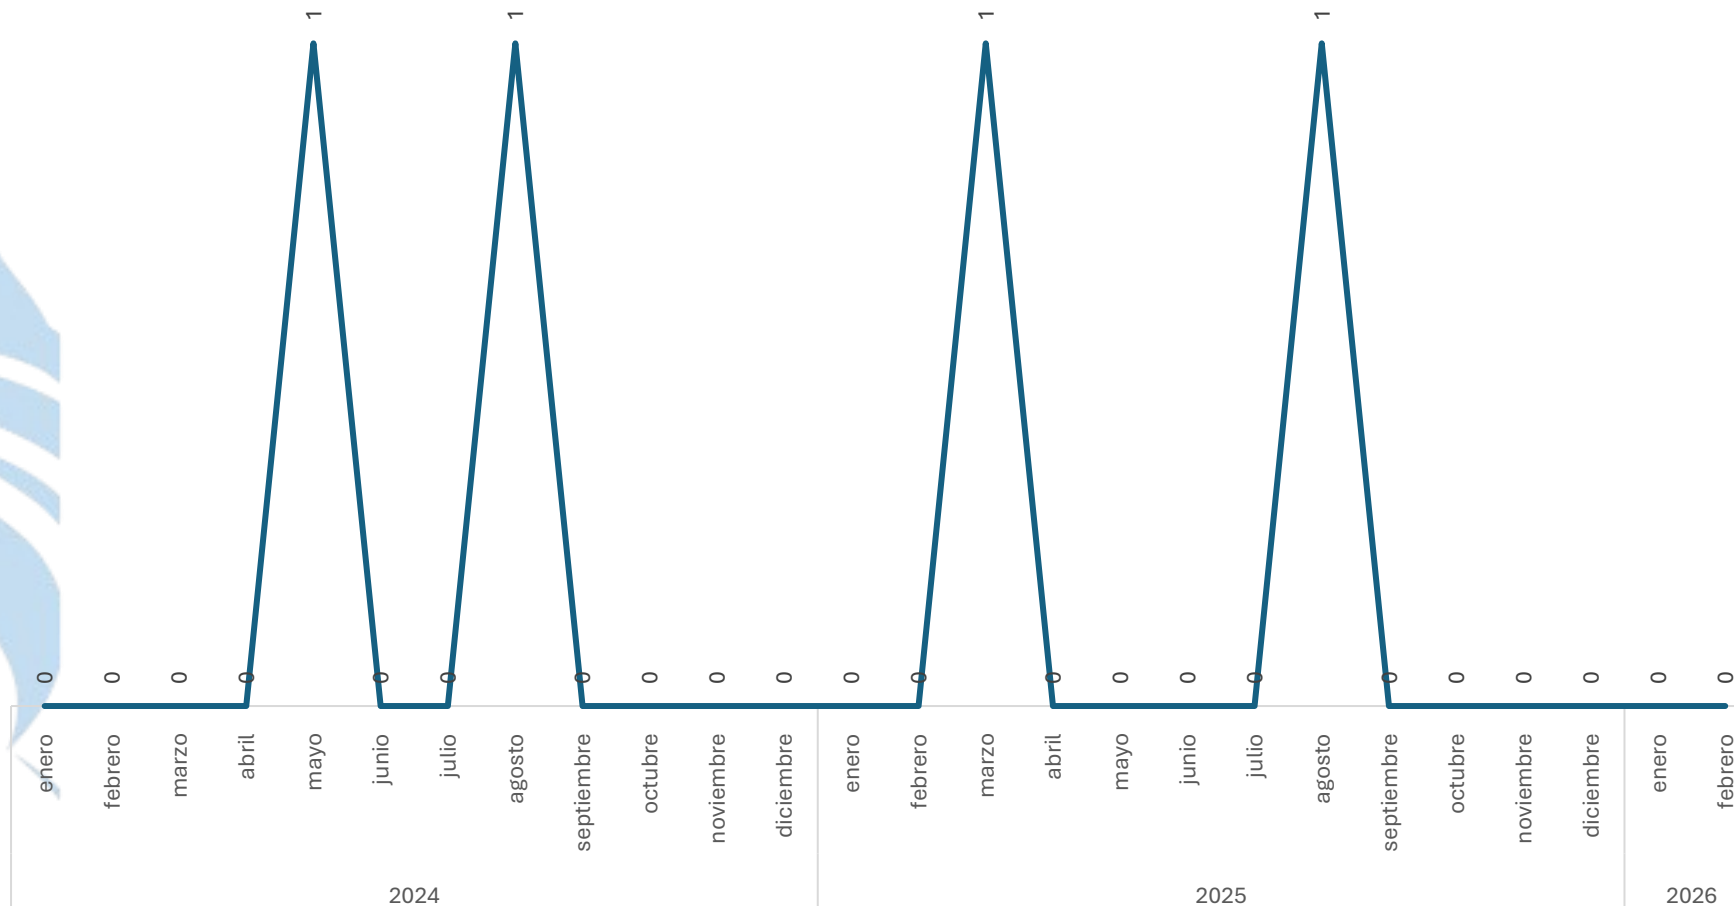

Respecto al mes anterior

Enero vs Febrero

Homicidio Culposo en Accidente de Tránsito

Comparativo Acumulado

SECRETARIADO EJECUTIVO

SECRETARIADO EJECUTIVO DEL SISTEMA ESTATAL DE SEGURIDAD PÚBLICA

**Enero - Febrero
2025 vs 2026**

Sin variación

0.00%

Respecto al mes anterior

Enero vs Febrero

Sin variación

0.00%

Robo a casa habitación con violencia

Comparativo Acumulado

Sin variación

0.00%

Enero - Febrero

2025 vs 2026

Sin variación

0.00%

Respecto al mes anterior

Enero vs Febrero