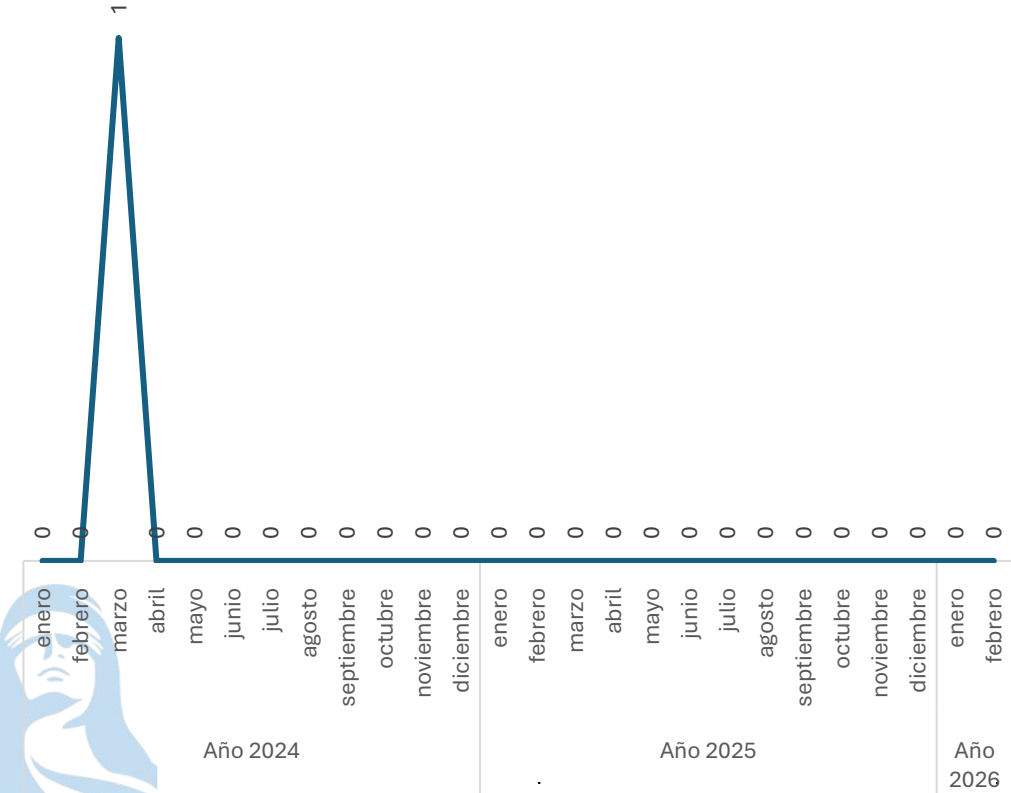

**SECRETARIADO
EJECUTIVO**
SECRETARIADO EJECUTIVO DEL
SISTEMA ESTATAL DE SEGURIDAD PÚBLICA

INCIDENCIA DELICTIVA DEL MUNICIPIO DE XICHÚ

Febrero 2026

Incidencia Total de Delitos

Comparativo Acumulado Enero - Febrero

SECRETARIADO EJECUTIVO
SECRETARIADO EJECUTIVO DEL SISTEMA ESTATAL DE SEGURIDAD PÚBLICA

**Enero - Febrero
2025 vs 2026**

Sin variación

0.00%

Respecto al mes anterior

Enero vs Febrero

Sin variación

0.00%

Homicidio Doloso

Comparativo Acumulado

Sin variación

0.00%

Enero - Febrero

2025 vs 2026

Sin variación

0.00%