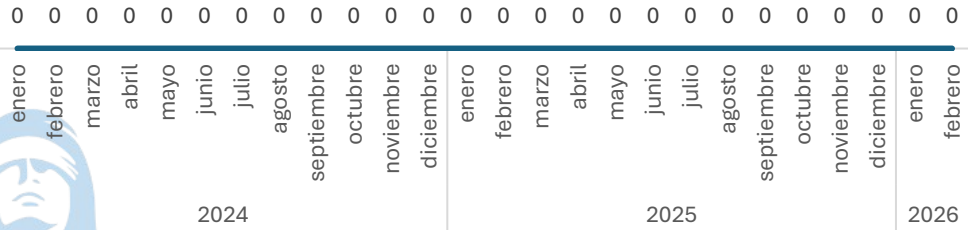

SECRETARIADO EJECUTIVO DEL SISTEMA ESTATAL DE SEGURIDAD PÚBLICA

Robo a negocio sin violencia

Comparativo Acumulado

Sin variación

0.00%

Enero - Febrero

2025 vs 2026

Sin variación

0.00%

Respecto al mes anterior

Enero vs Febrero

Robo En Transporte Público

Comparativo Acumulado

Sin variación
0.00%

Enero - Febrero
2025 vs 2026

Sin variación
0.00%