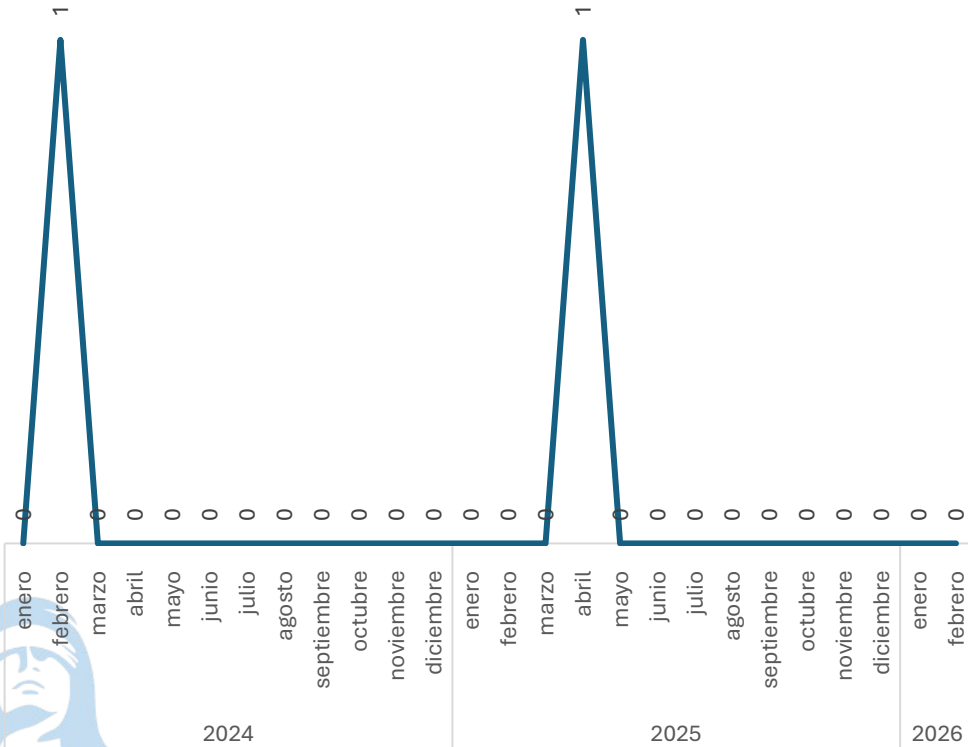

Respecto al mes anterior

Enero vs Febrero

Homicidio Culposo en Accidente de Tránsito

Comparativo Acumulado

SECRETARIADO EJECUTIVO

SECRETARIADO EJECUTIVO DEL SISTEMA ESTATAL DE SEGURIDAD PÚBLICA

**Enero - Febrero
2025 vs 2026**

Sin variación

0.00%

Respecto al mes anterior

Enero vs Febrero

Sin variación

0.00%

Robo a casa habitación con violencia

Comparativo Acumulado

Sin variación

0.00%

Enero - Febrero

2025 vs 2026

Sin variación

0.00%

Respecto al mes anterior

Enero vs Febrero