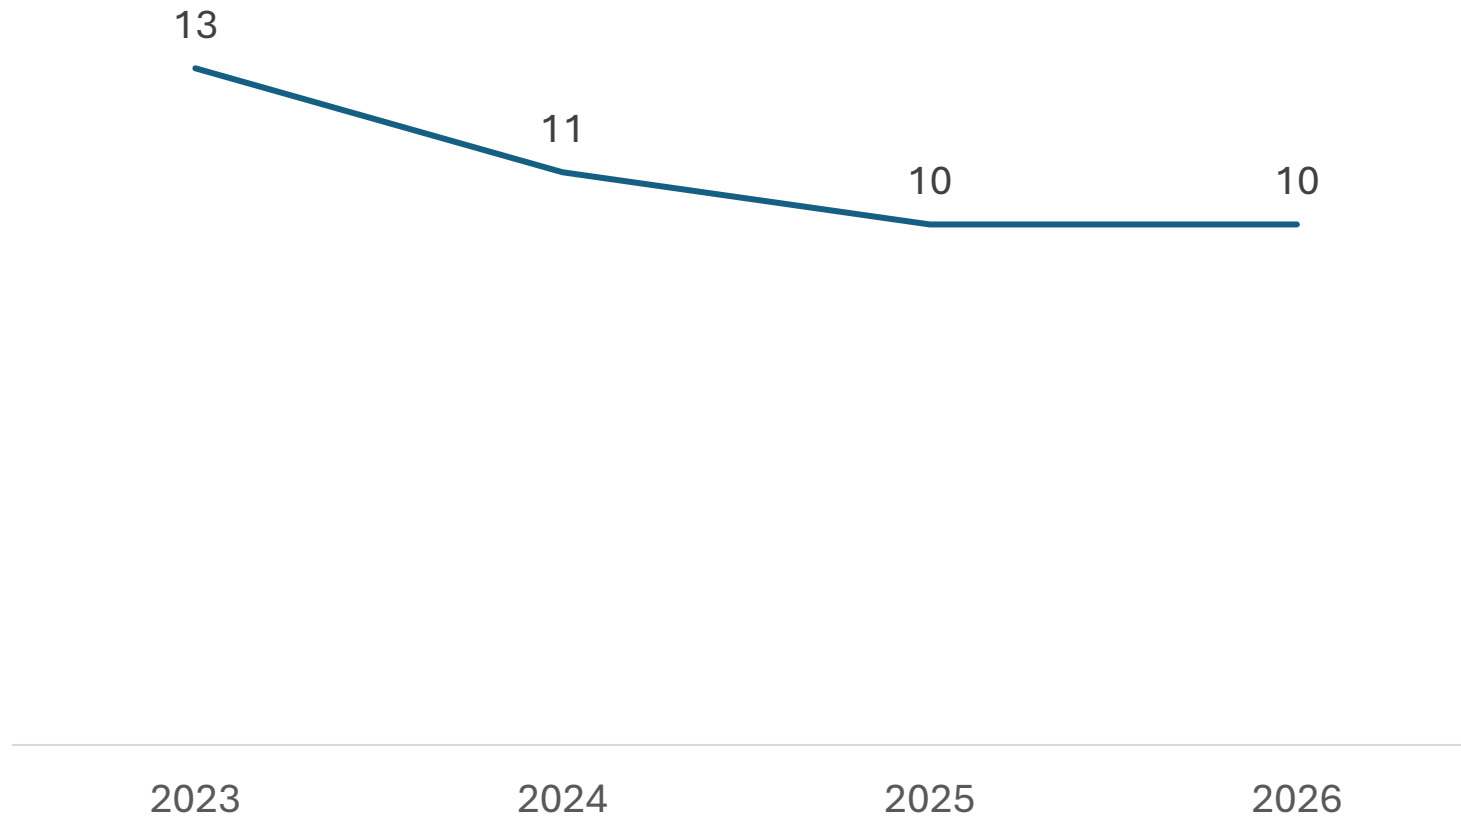

**SECRETARIADO
EJECUTIVO**
SECRETARIADO EJECUTIVO DEL
SISTEMA ESTATAL DE SEGURIDAD PÚBLICA

INCIDENCIA DELICTIVA DEL MUNICIPIO DE XICHÚ

Febrero 2026

Incidencia Total de Delitos

Comparativo Acumulado Enero - Febrero

SECRETARIADO EJECUTIVO
SECRETARIADO EJECUTIVO DEL SISTEMA ESTATAL DE SEGURIDAD PÚBLICA

**Enero - Febrero
2025 vs 2026**

Sin variación

0.00%

Respecto al mes anterior

Enero vs Febrero

Sin variación

0.00%