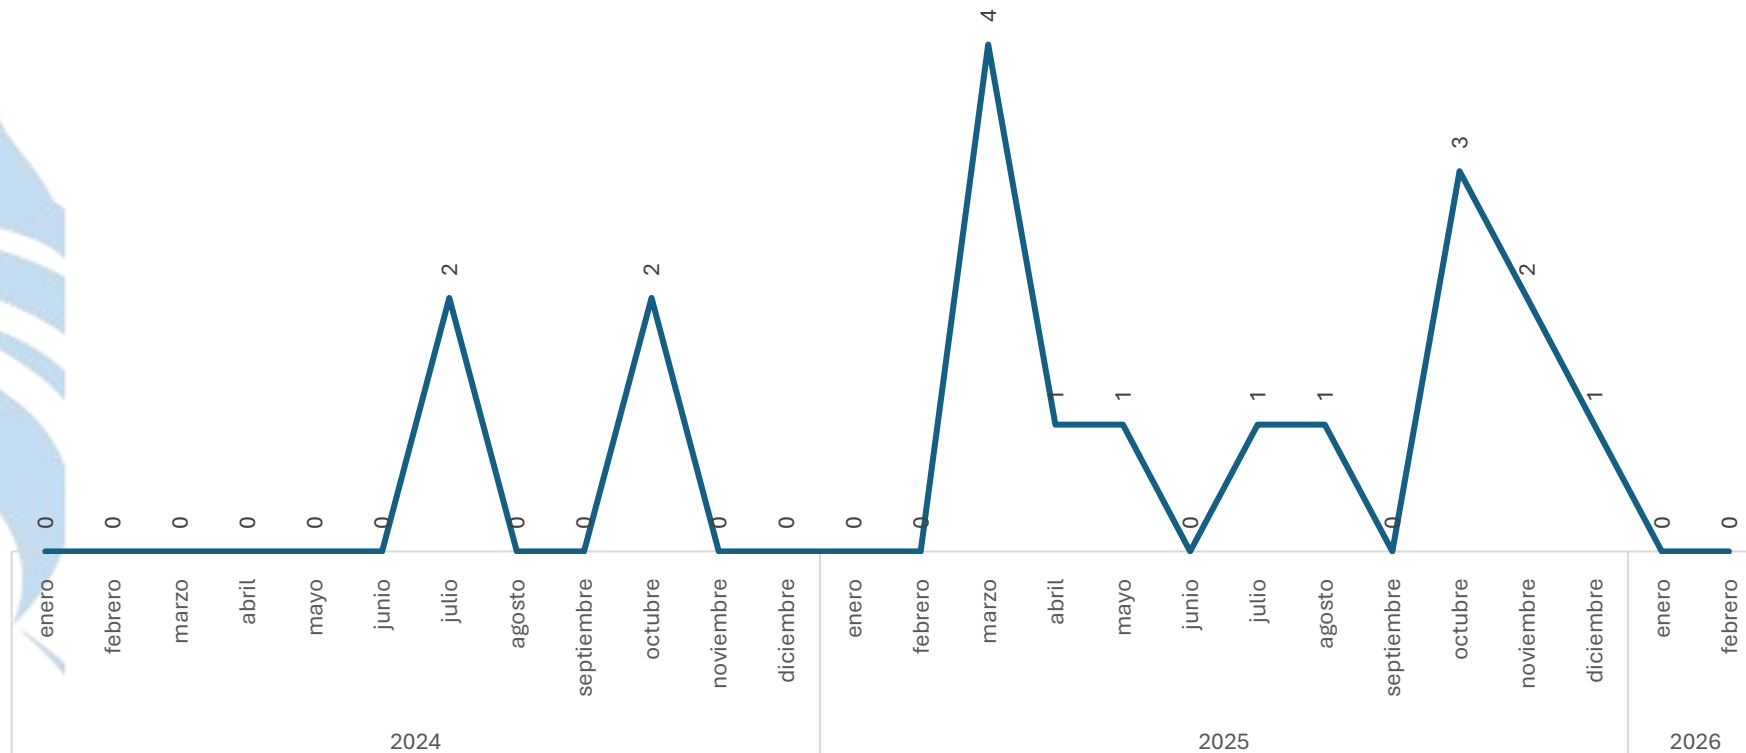

Respecto al mes anterior

Enero vs Febrero

Violencia Familiar

Comparativo acumulado

SECRETARIADO EJECUTIVO
SECRETARIADO EJECUTIVO DEL SISTEMA ESTATAL DE SEGURIDAD PÚBLICA

**Enero - Febrero
2025 vs 2026**

Sin variación

0.00%

Respecto al mes anterior

Enero vs Febrero

Sin variación

0.00%

Violación

Comparativo Acumulado

Sin variación