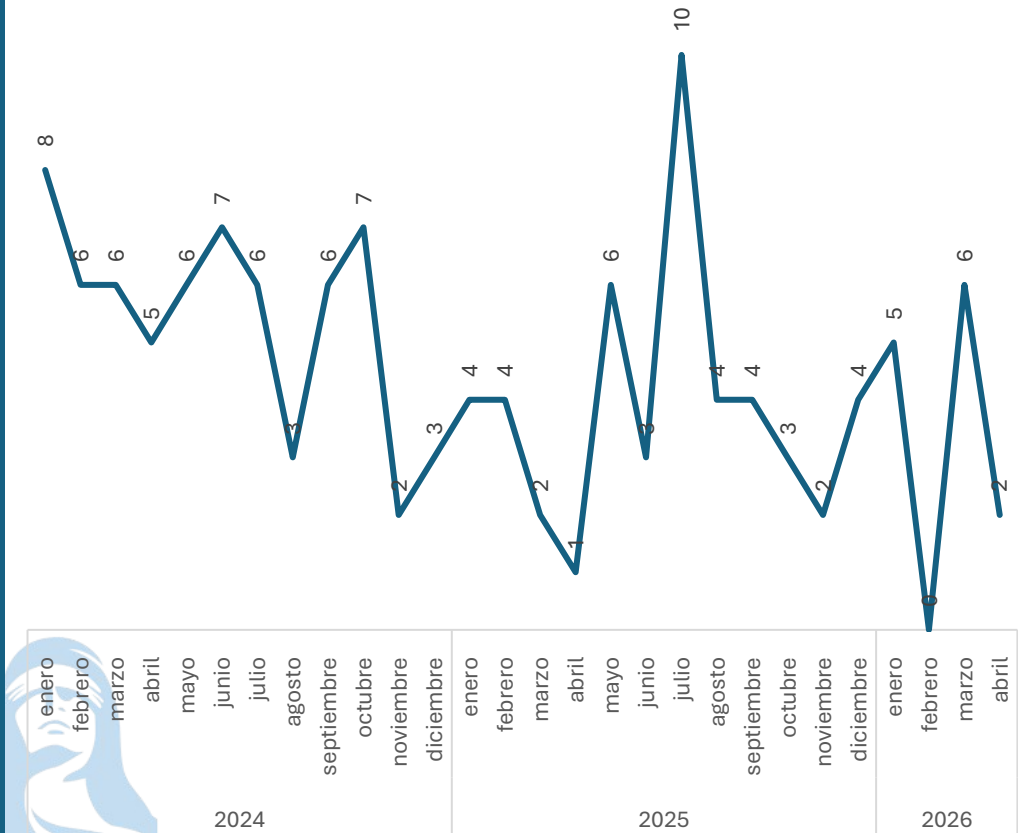

Enero - Abril
2025 vs 2026

Sin variación
0.00%

Respecto al mes anterior
Marzo vs Abril

Elaboración propia con datos del Secretariado Ejecutivo del Sistema Nacional de Seguridad Pública. Carpetas de investigación iniciadas.

Robo a casa habitación sin violencia

Comparativo Acumulado

Incremento
18.18%

Enero - Abril
2025 vs 2026

Disminución
-66.67%

Respecto al mes anterior
Marzo vs Abril

Robo de Vehículo con violencia

Comparativo Acumulado