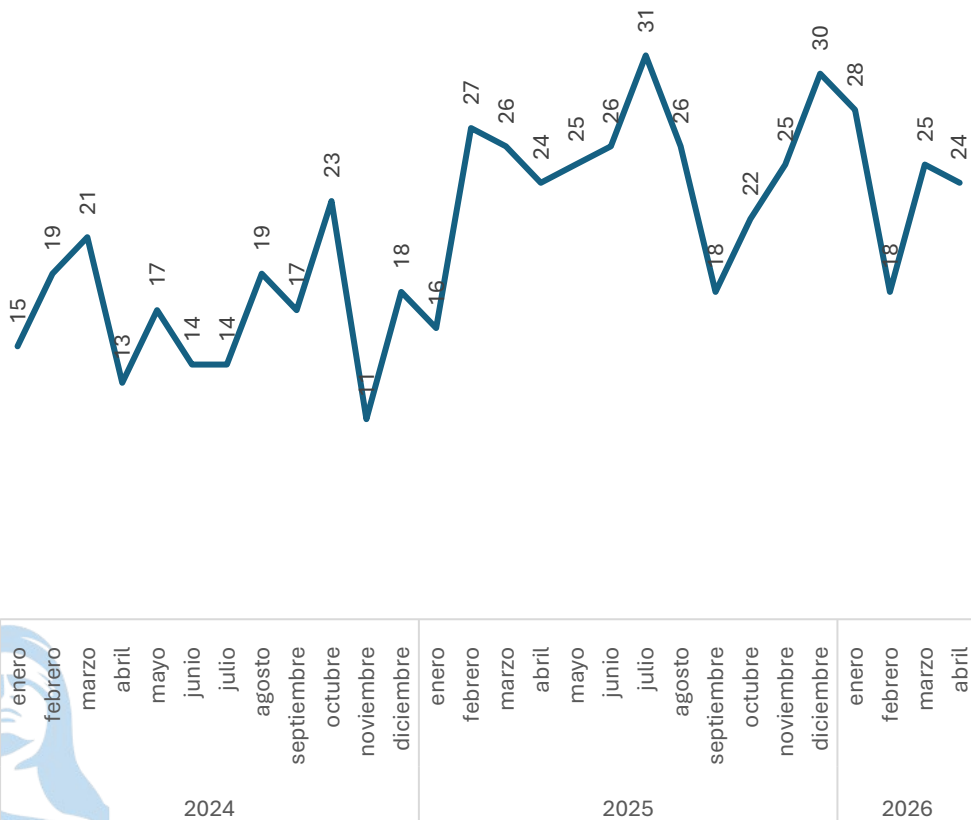

Robo a Transportista

Comparativo Acumulado

Sin variación

0.00%

Enero - Abril

2025 vs 2026

Sin variación

0.00%

Respecto al mes anterior

Marzo vs Abril

Narcomenudeo

Comparativo Acumulado

Incremento

2.15%

Enero - Abril

2025 vs 2026