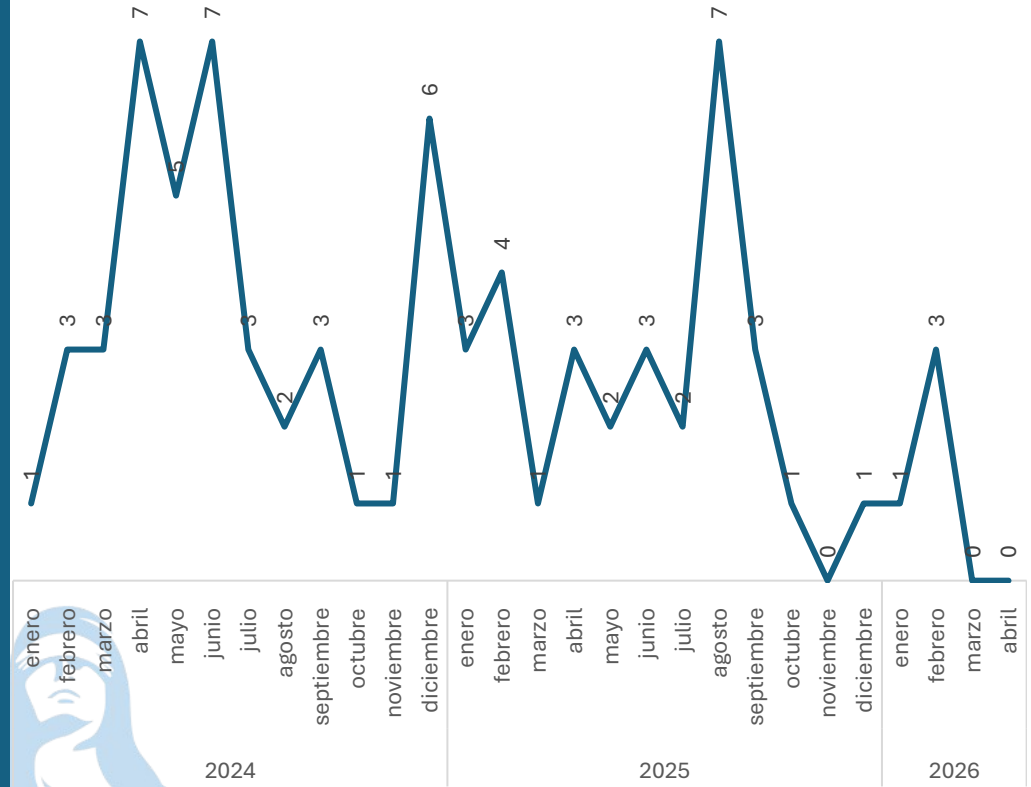

Homicidio Doloso con Arma de Fuego

Comparativo Acumulado

Disminución

-63.64%

Enero - Abril

2025 vs 2026

Sin variación

0.00%

Respecto al mes anterior

Marzo vs Abril