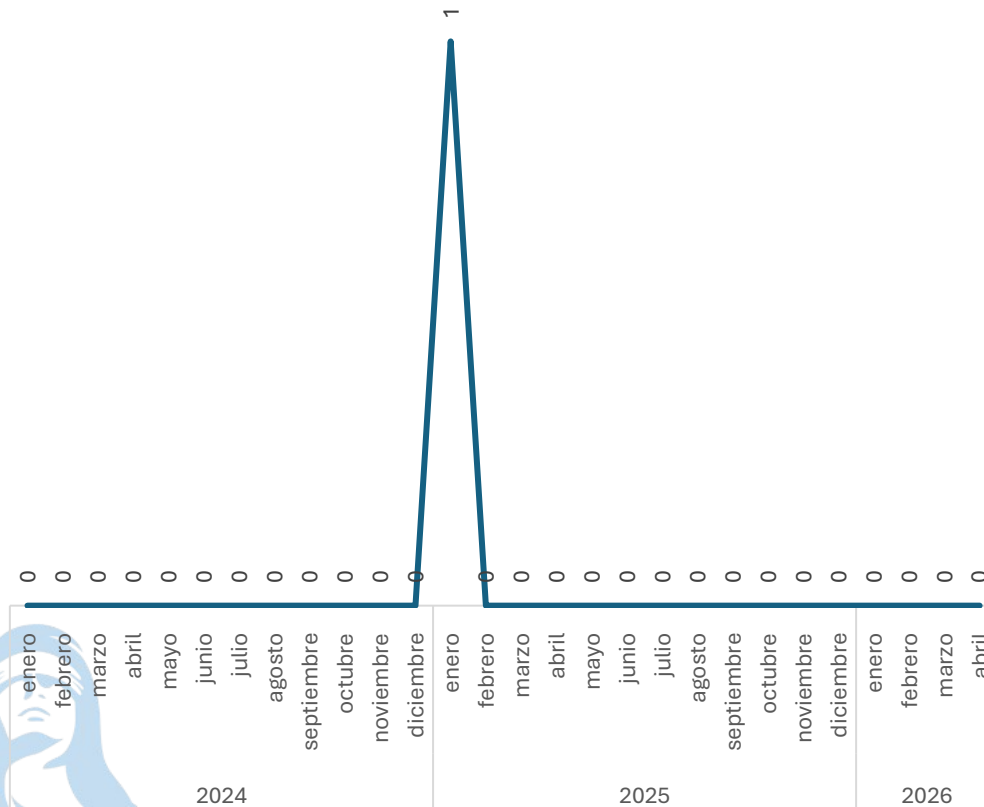

Incremento

25.00%

Enero - Abril

2025 vs 2026

Disminución

-50.00%

Respecto al mes anterior

Marzo vs Abril

Feminicidio

Comparativo Acumulado

Disminución

-100.00%

Enero - Abril

2025 vs 2026

Sin variación

0.00%