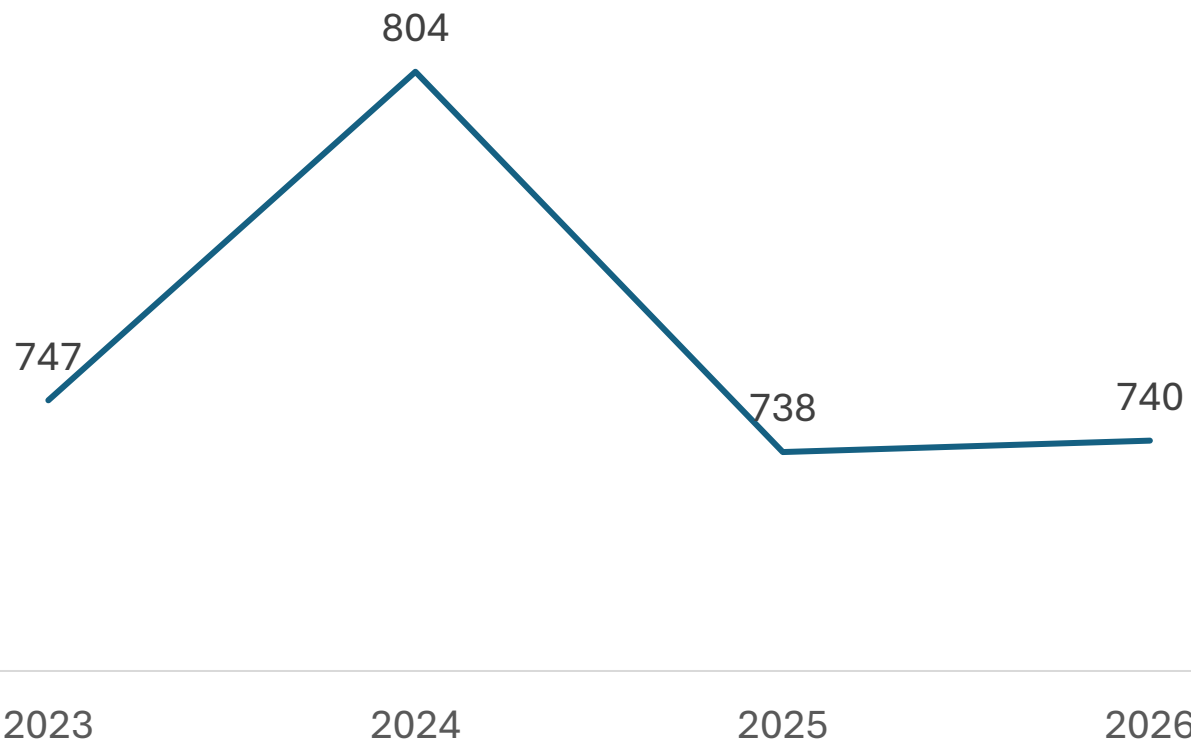

**SECRETARIADO
EJECUTIVO**
SECRETARIADO EJECUTIVO DEL
SISTEMA ESTATAL DE SEGURIDAD PÚBLICA

INCIDENCIA DELICTIVA DEL MUNICIPIO DE ACÁMBARO

Abril 2026

Incidencia Total de Delitos

Comparativo Acumulado Enero - Abril

SECRETARIADO EJECUTIVO
SECRETARIADO EJECUTIVO DEL SISTEMA ESTATAL DE SEGURIDAD PÚBLICA

Enero - Abril

2025 vs 2026

Incremento

0.27%

Respecto al mes anterior

Marzo vs Abril

Disminución