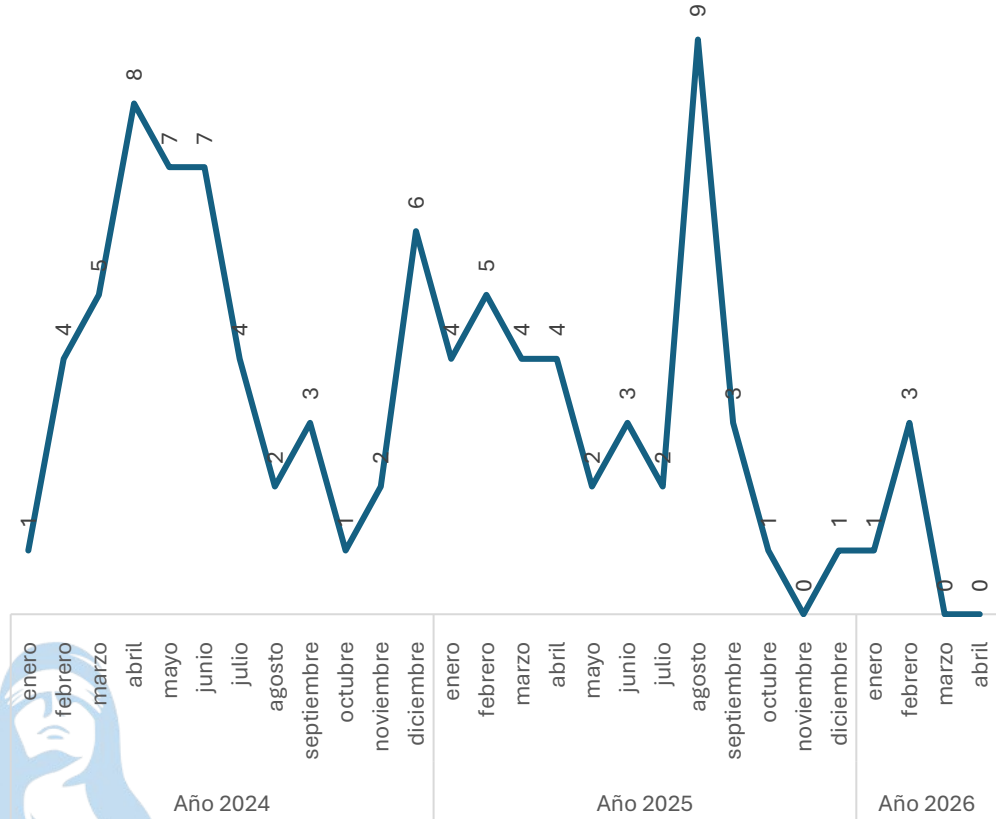

**SECRETARIADO
EJECUTIVO**
SECRETARIADO EJECUTIVO DEL
SISTEMA ESTATAL DE SEGURIDAD PÚBLICA

INCIDENCIA DELICTIVA DEL MUNICIPIO DE ACÁMBARO

Abril 2026

Incidencia Total de Delitos

Comparativo Acumulado Enero - Abril

SECRETARIADO EJECUTIVO
SECRETARIADO EJECUTIVO DEL SISTEMA ESTATAL DE SEGURIDAD PÚBLICA

Enero - Abril

2025 vs 2026

Incremento

0.27%

Respecto al mes anterior

Marzo vs Abril

Disminución

-19.91%

Homicidio Doloso

Comparativo Acumulado

Disminución

-76.47%

Enero - Abril

2025 vs 2026

Sin variación