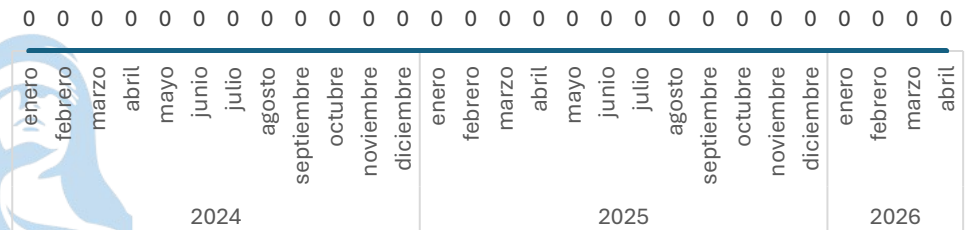

Sin variación

0.00%

Enero - Abril

2025 vs 2026

Sin variación

0.00%

Respecto al mes anterior

Marzo vs Abril

Elaboración propia con datos del Secretariado Ejecutivo del Sistema Nacional de Seguridad Pública. Carpetas de investigación iniciadas.

**SECRETARIADO
EJECUTIVO**

SECRETARIADO EJECUTIVO DEL
SISTEMA ESTATAL DE SEGURIDAD PÚBLICA

Robo a Transportista

Comparativo Acumulado

Sin variación

0.00%

Enero - Abril

2025 vs 2026

Sin variación

0.00%

Respecto al mes anterior

Marzo vs Abril

Narcomenudeo

Comparativo Acumulado

Incremento

2.15%

Enero - Abril

2025 vs 2026