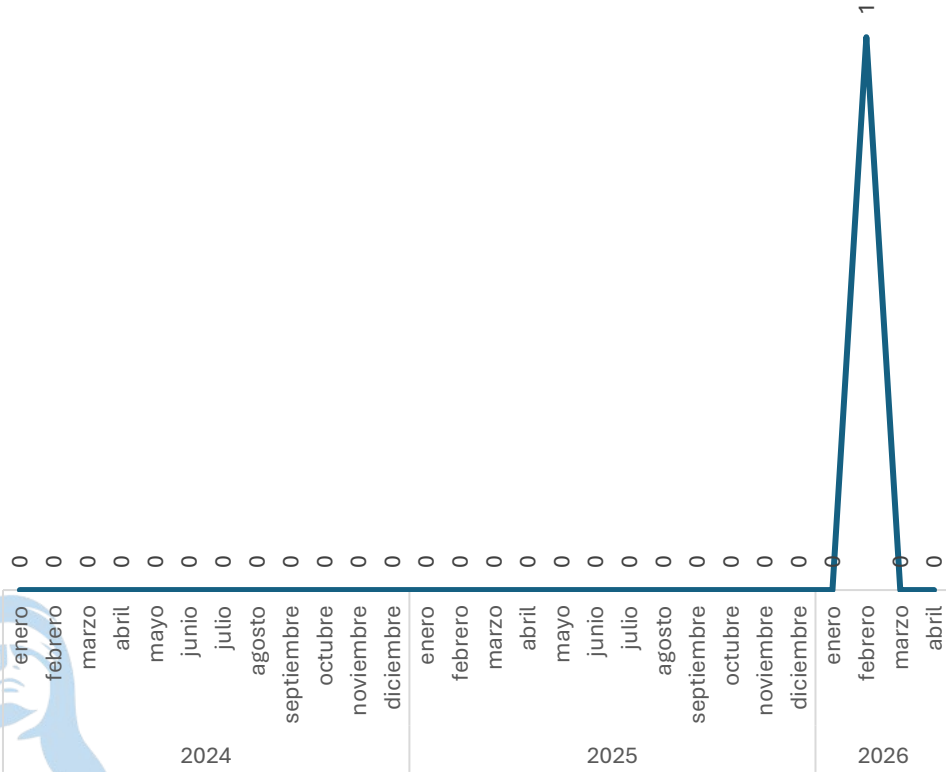

Feminicidio

Comparativo Acumulado

Disminución

-100.00%

Enero - Abril

2025 vs 2026

Sin variación

0.00%

Respecto al mes anterior

Marzo vs Abril

Trata De Personas

Comparativo Acumulado

Incremento

100.00%

Enero - Abril

2025 vs 2026