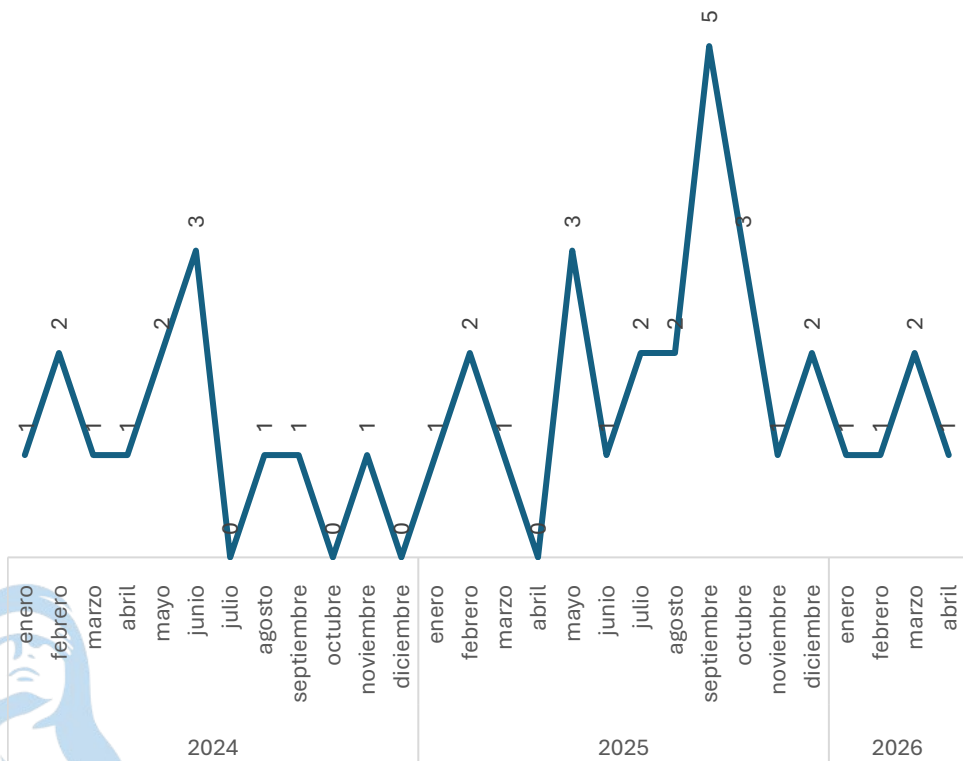

-100.00%

Respecto al mes anterior

Marzo vs Abril

Violencia Familiar

Comparativo acumulado

SECRETARIADO EJECUTIVO
SECRETARIADO EJECUTIVO DEL SISTEMA ESTATAL DE SEGURIDAD PÚBLICA

Enero - Abril

2025 vs 2026

Disminución

-2.94%

Respecto al mes anterior

Marzo vs Abril

Disminución

-4.76%

Violación

Comparativo Acumulado

Incremento

25.00%

Enero - Abril

2025 vs 2026

Disminución

-50.00%

Respecto al mes anterior

Marzo vs Abril