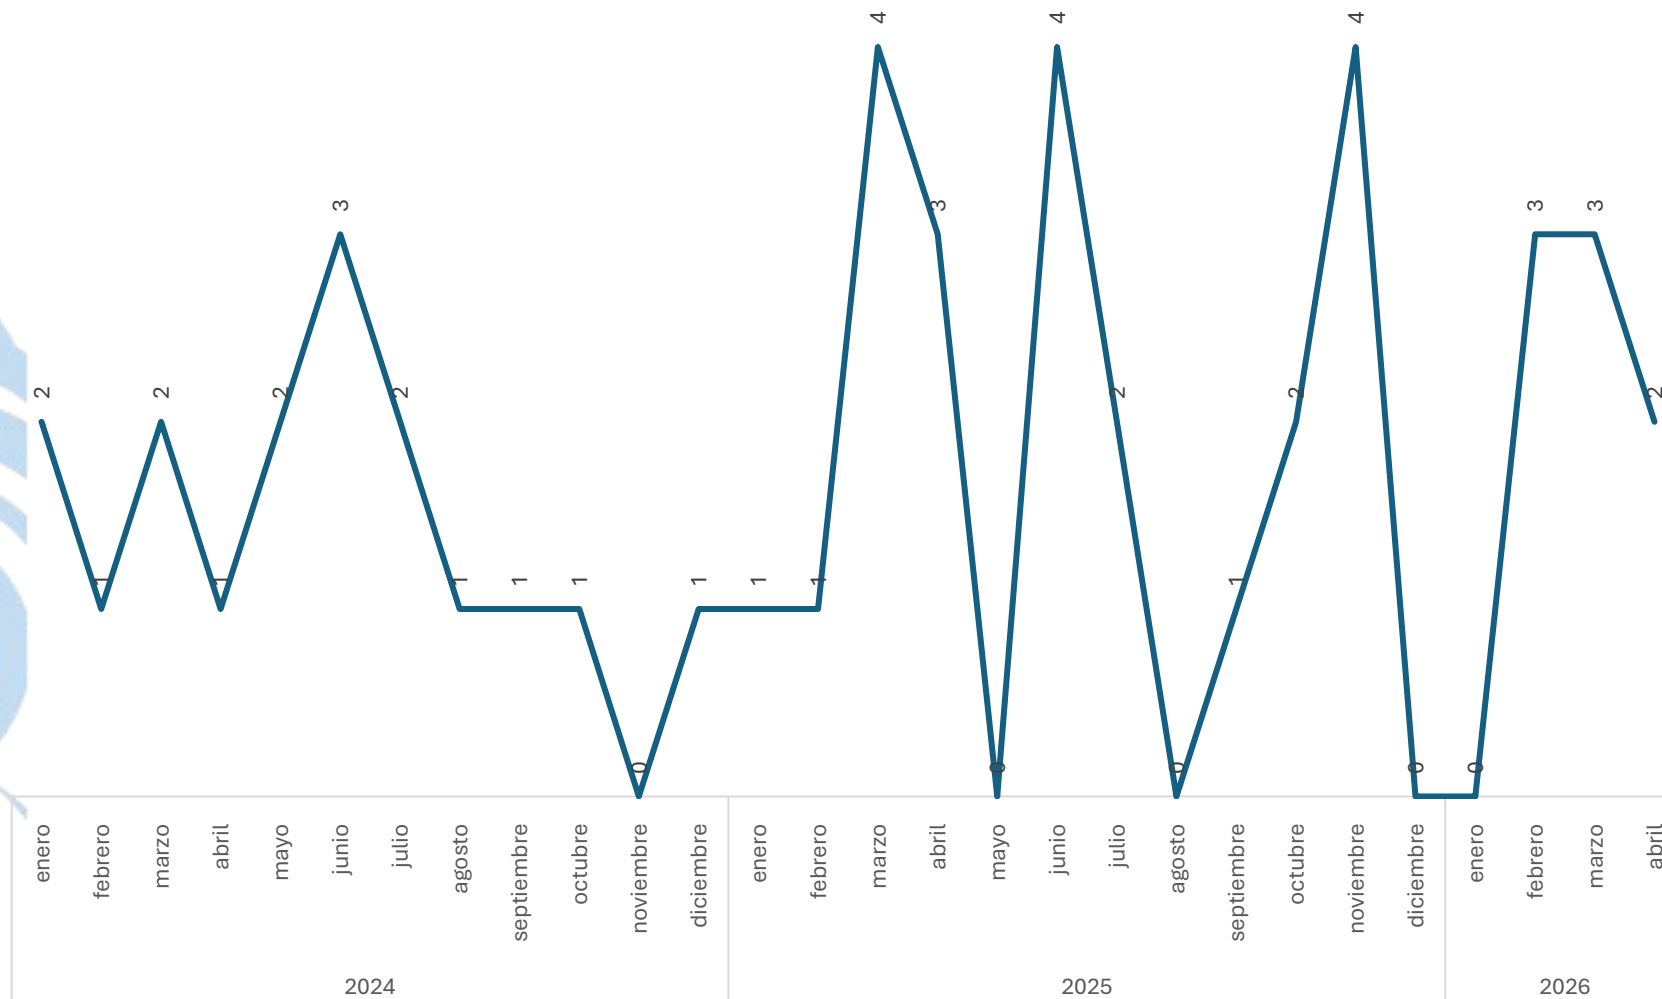

Homicidio Culposo en Accidente de Tránsito

Comparativo Acumulado

SECRETARIADO EJECUTIVO

SECRETARIADO EJECUTIVO DEL SISTEMA ESTATAL DE SEGURIDAD PÚBLICA

Enero - Abril

2025 vs 2026

Disminución

-11.11%

Respecto al mes anterior

Marzo vs Abril

Disminución

-33.33%