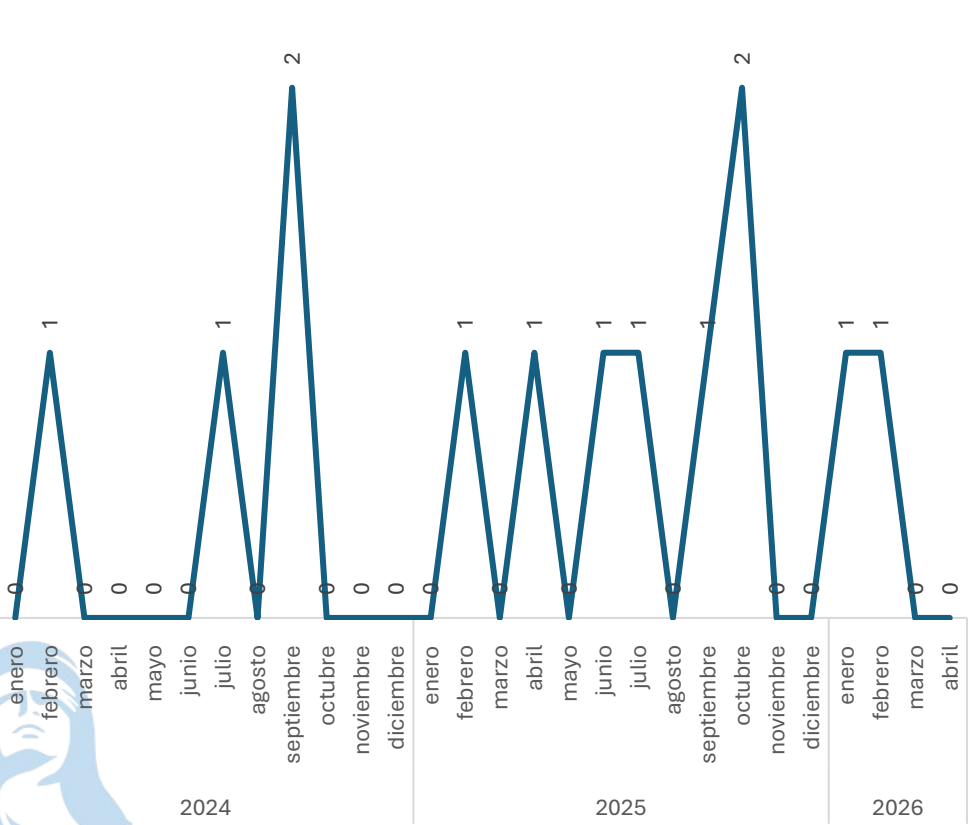

-11.11%

Respecto al mes anterior

Marzo vs Abril

Disminución

-33.33%

Robo a casa habitación con violencia

Comparativo Acumulado

Sin variación
0.00%

Enero - Abril
2025 vs 2026

Sin variación
0.00%

Respecto al mes anterior
Marzo vs Abril

Elaboración propia con datos del Secretariado Ejecutivo del Sistema Nacional de Seguridad Pública. Carpetas de investigación iniciadas.