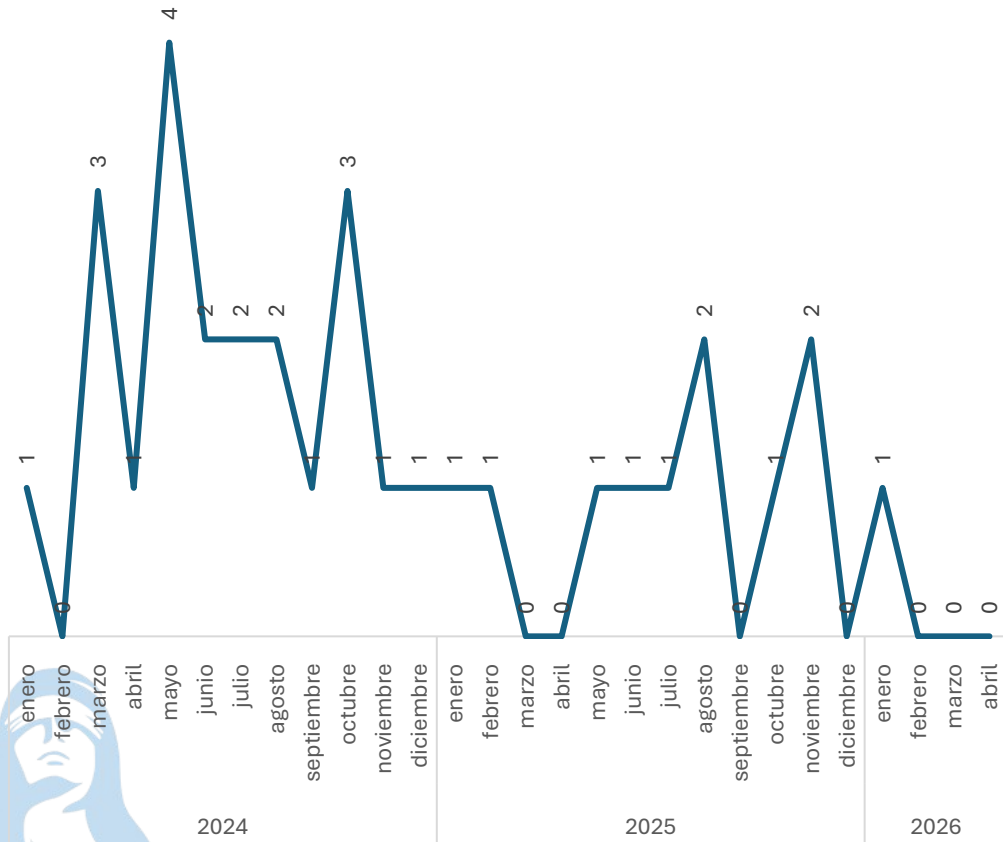

Enero - Abril
2025 vs 2026

Sin variación
0.00%

Respecto al mes anterior
Marzo vs Abril

Elaboración propia con datos del Secretariado Ejecutivo del Sistema Nacional de Seguridad Pública. Carpetas de investigación iniciadas.

Robo a casa habitación sin violencia

Comparativo Acumulado

Incremento
18.18%

Enero - Abril
2025 vs 2026

Disminución
-66.67%

Respecto al mes anterior
Marzo vs Abril

Robo de Vehículo con violencia

Comparativo Acumulado

Disminución

-50.00%

Enero - Abril

2025 vs 2026

Sin variación

0.00%

Respecto al mes anterior

Marzo vs Abril