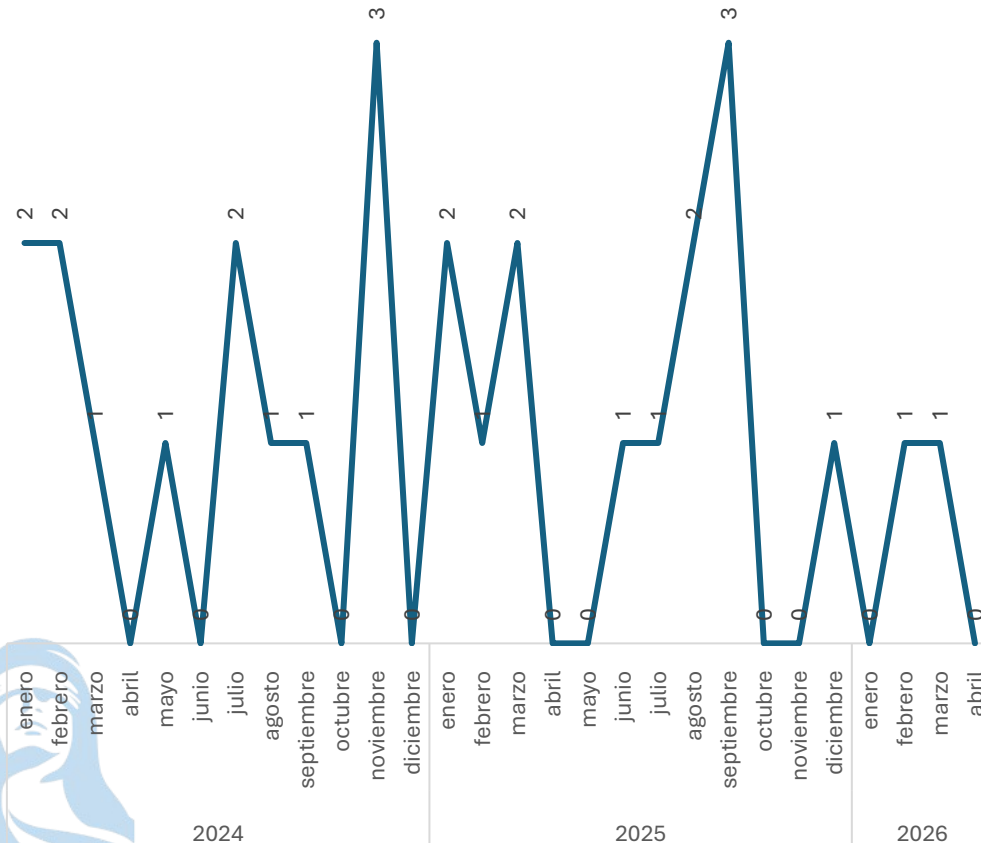

Extorsión

Comparativo Acumulado

Disminución

-60.00%

Enero - Abril

2025 vs 2026

Disminución

-100.00%

Respecto al mes anterior

Marzo vs Abril