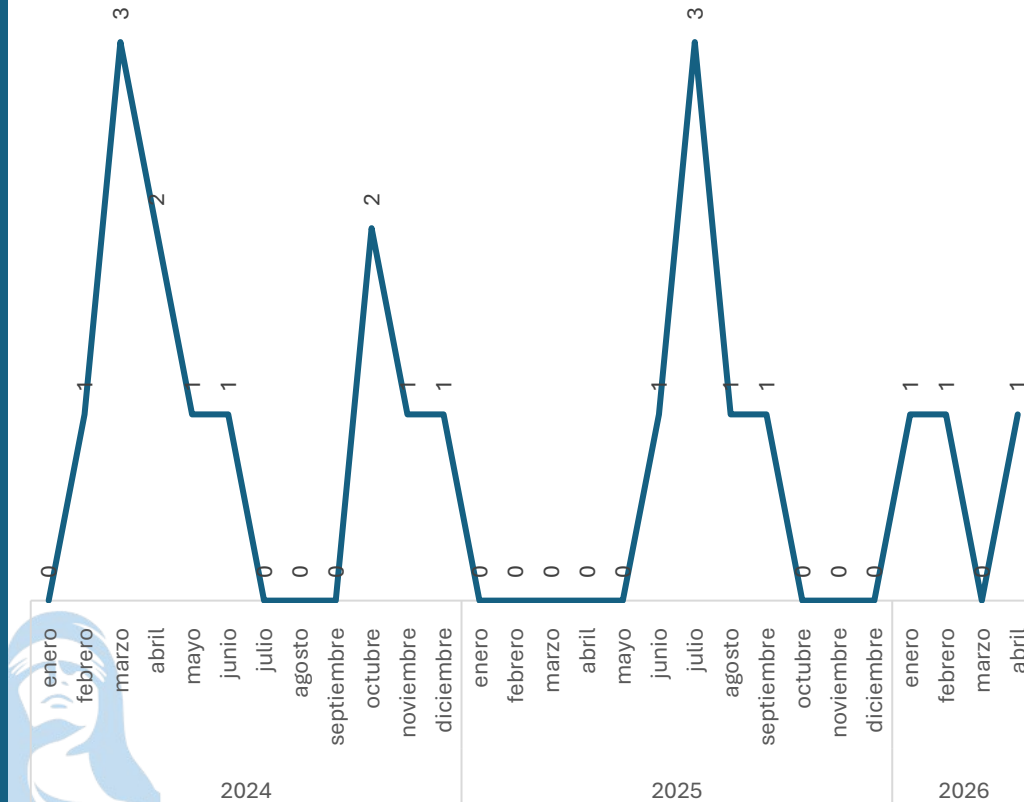

Sin variación

0.00%

Enero - Abril

2025 vs 2026

Sin variación

0.00%

Respecto al mes anterior

Marzo vs Abril

Elaboración propia con datos del Secretariado Ejecutivo del Sistema Nacional de Seguridad Pública. Carpetas de investigación iniciadas.

Robo a negocio sin violencia

Comparativo Acumulado

Incremento

100.00%