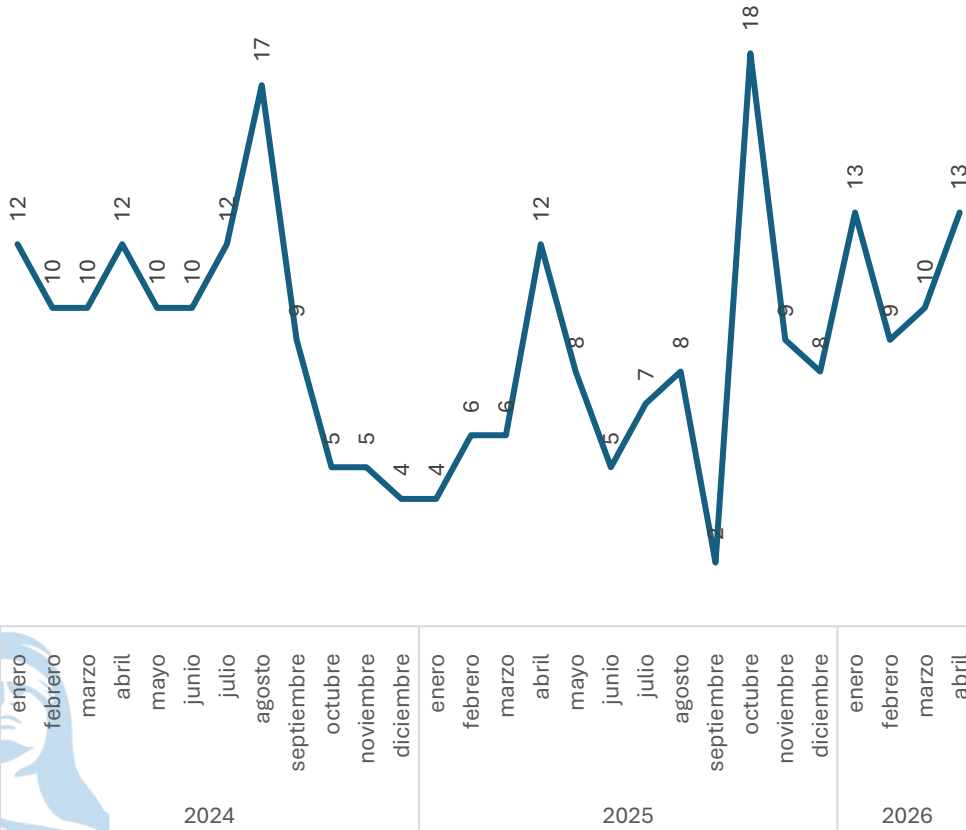

SECRETARIADO EJECUTIVO DEL SISTEMA ESTATAL DE SEGURIDAD PÚBLICA

Robo a Transportista

Comparativo Acumulado

Sin variación

0.00%

Enero - Abril

2025 vs 2026

Sin variación

0.00%

Respecto al mes anterior

Marzo vs Abril

Narcomenudeo

Comparativo Acumulado

Incremento

60.71%

Enero - Abril