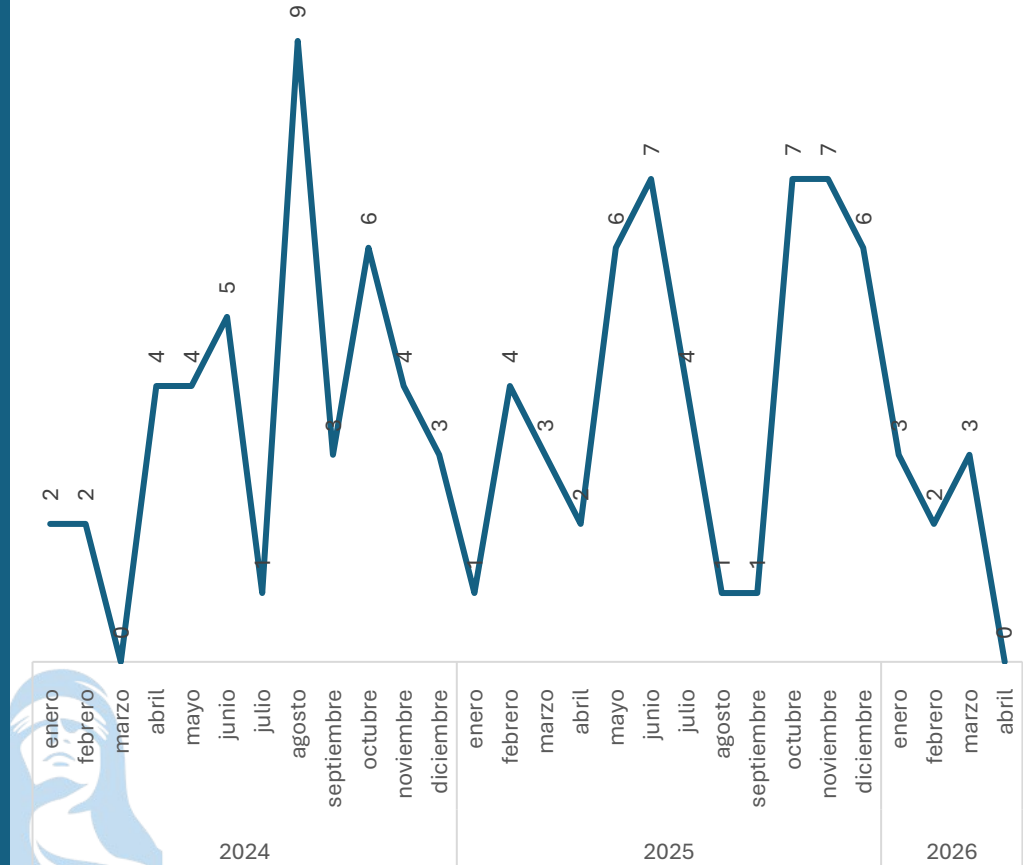

Robo a casa habitación sin violencia

Comparativo Acumulado

Disminución
-20.00%

Enero - Abril
2025 vs 2026

Disminución
-100.00%

Respecto al mes anterior
Marzo vs Abril