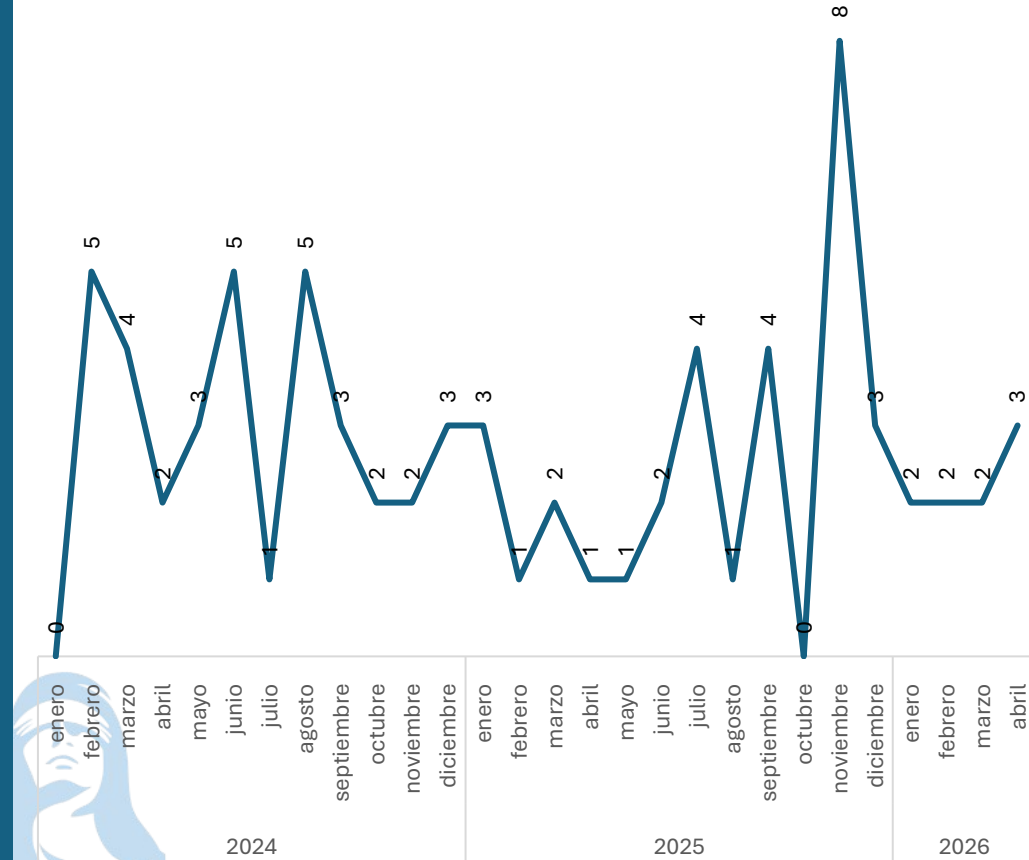

Robo de Vehículo sin violencia

Comparativo Acumulado

Incremento

28.57%

Enero - Abril

2025 vs 2026

Incremento

50.00%

Respecto al mes anterior

Marzo vs Abril