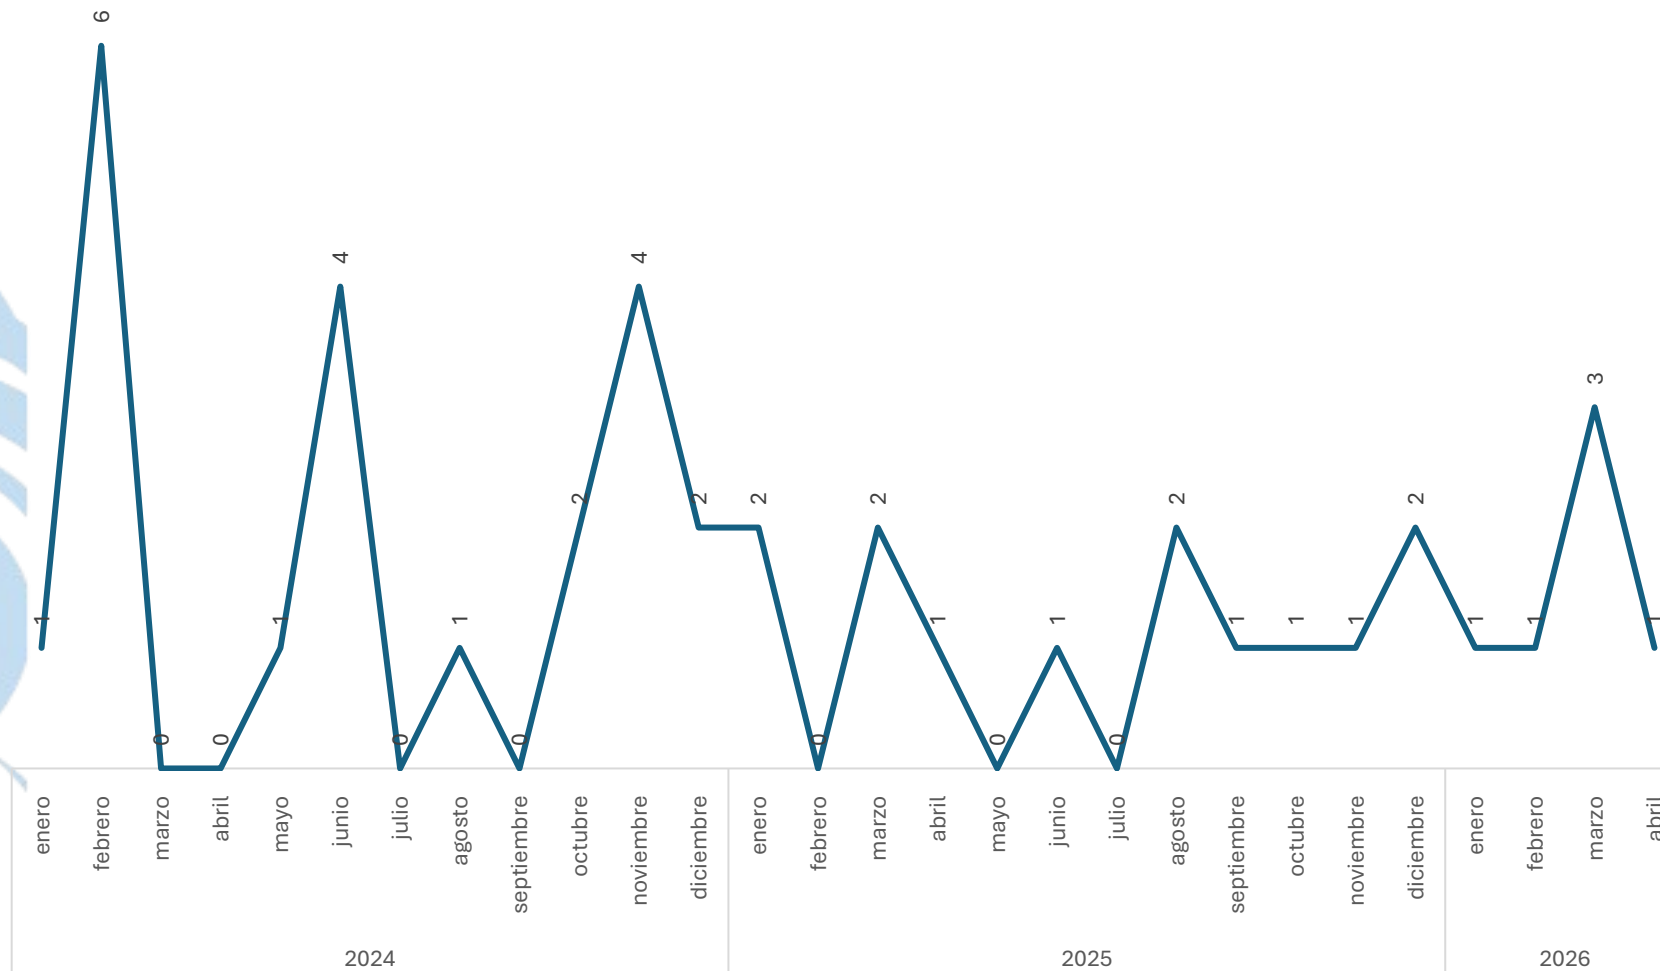

Homicidio Culposo en Accidente de Tránsito

Comparativo Acumulado

SECRETARIADO EJECUTIVO
SECRETARIADO EJECUTIVO DEL SISTEMA ESTATAL DE SEGURIDAD PÚBLICA

Enero - Abril

2025 vs 2026

Incremento

20.00%

Respecto al mes anterior

Marzo vs Abril

Disminución

-66.67%