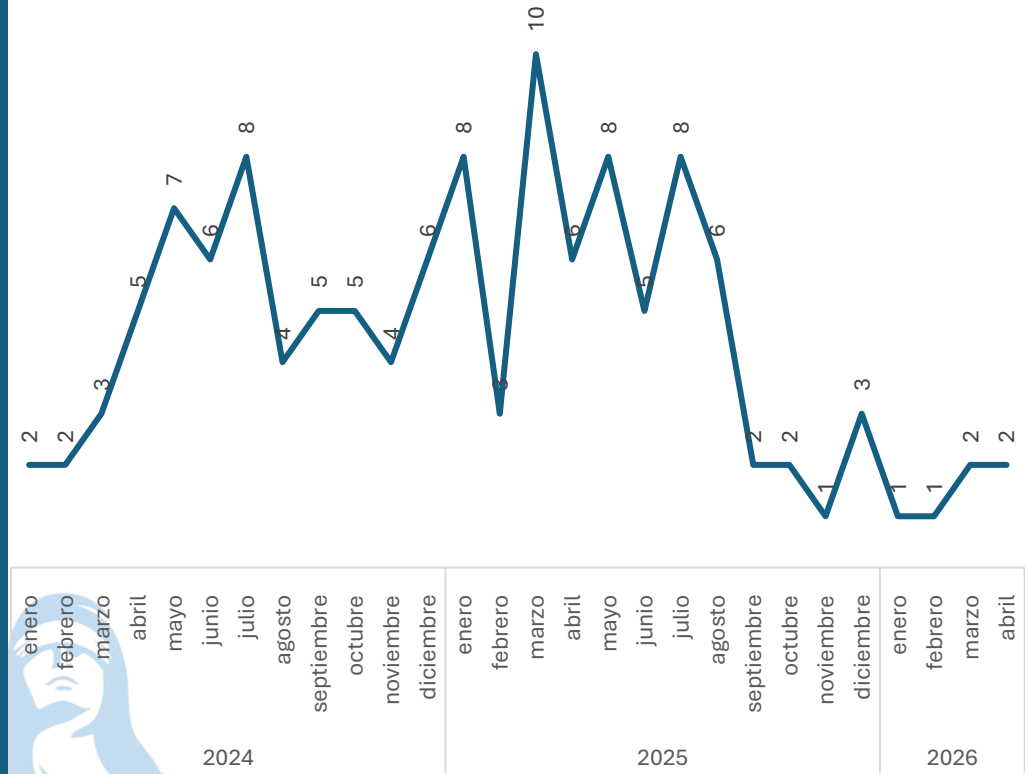

Homicidio Doloso con Arma de Fuego

Comparativo Acumulado

Disminución

-77.78%

Enero - Abril

2025 vs 2026

Sin variación

0.00%

Respecto al mes anterior

Marzo vs Abril