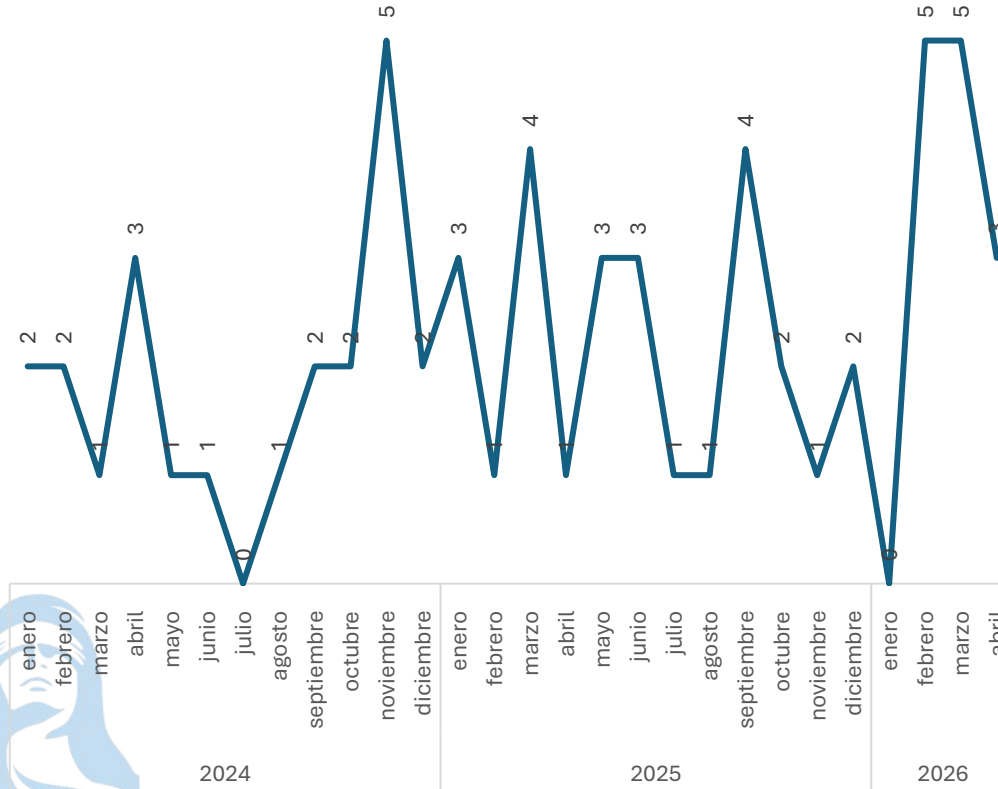

Robo a negocio sin violencia

Comparativo Acumulado

Incremento

44.44%

Enero - Abril

2025 vs 2026

Disminución

-40.00%

Respecto al mes anterior

Marzo vs Abril