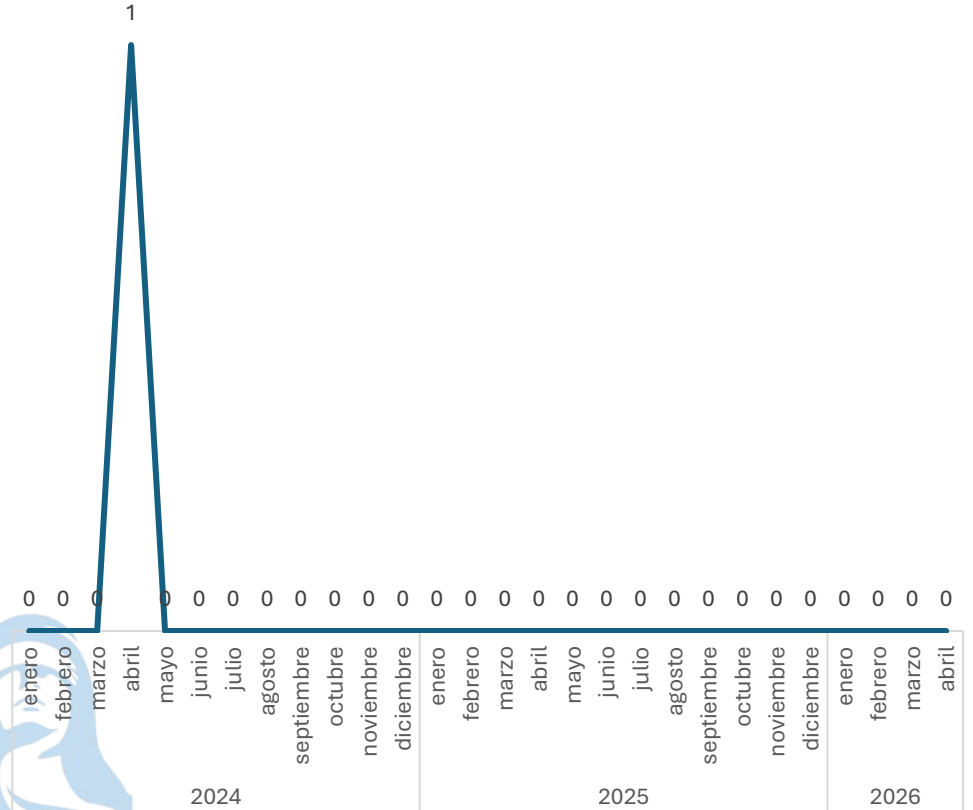

Robo a Transportista

Comparativo Acumulado

Sin variación

0.00%

Enero - Abril

2025 vs 2026

Sin variación

0.00%

Respecto al mes anterior

Marzo vs Abril