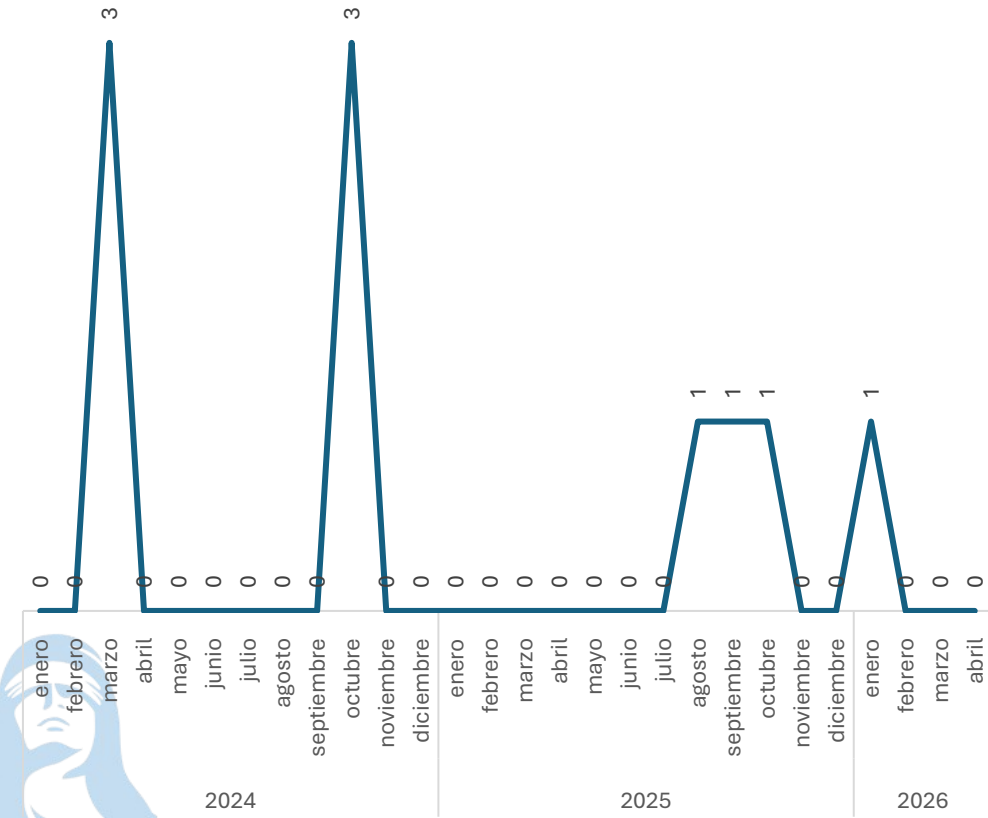

Respecto al mes anterior

Marzo vs Abril

Disminución

-66.67%

Robo a casa habitación con violencia

Comparativo Acumulado

Incremento
100.00%

Enero - Abril
2025 vs 2026