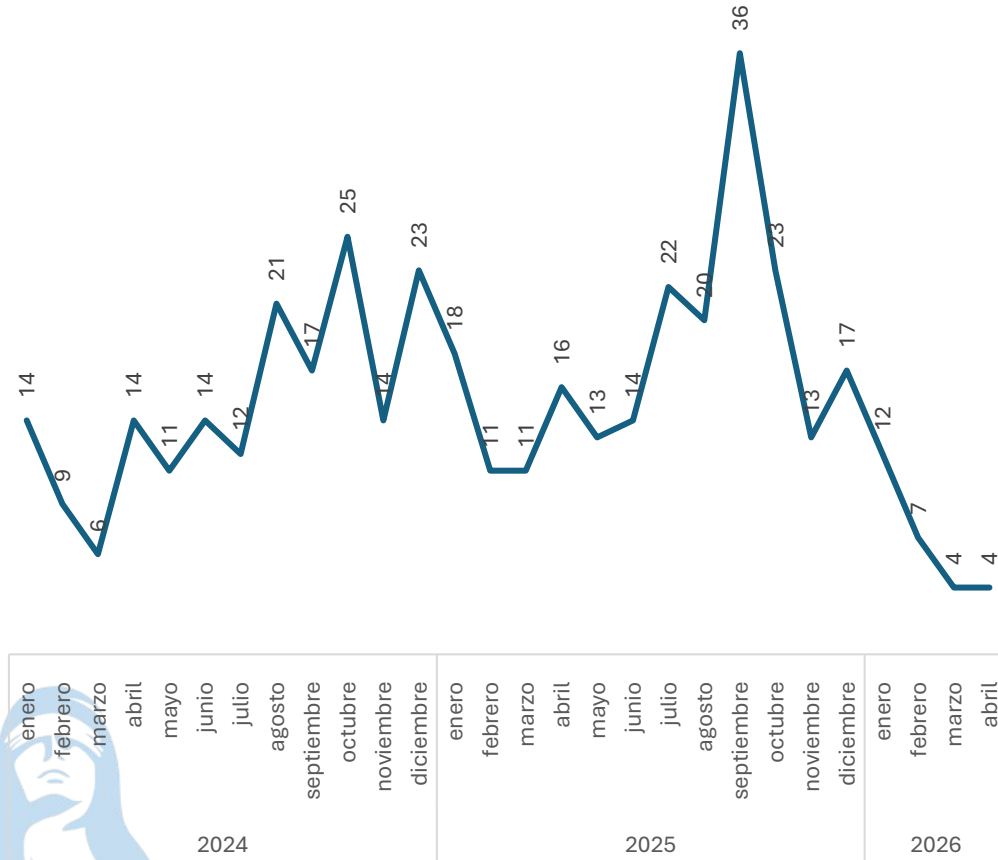

Comparativo Acumulado

Disminución
-20.00%

Enero - Abril
2025 vs 2026

Disminución
-100.00%

Respecto al mes anterior
Marzo vs Abril

Robo de Vehículo con violencia

Comparativo Acumulado

Disminución

-51.79%

Enero - Abril

2025 vs 2026

Sin variación

0.00%

Respecto al mes anterior

Marzo vs Abril

Elaboración propia con datos del Secretariado Ejecutivo del Sistema Nacional de Seguridad Pública. Carpetas de investigación iniciadas.