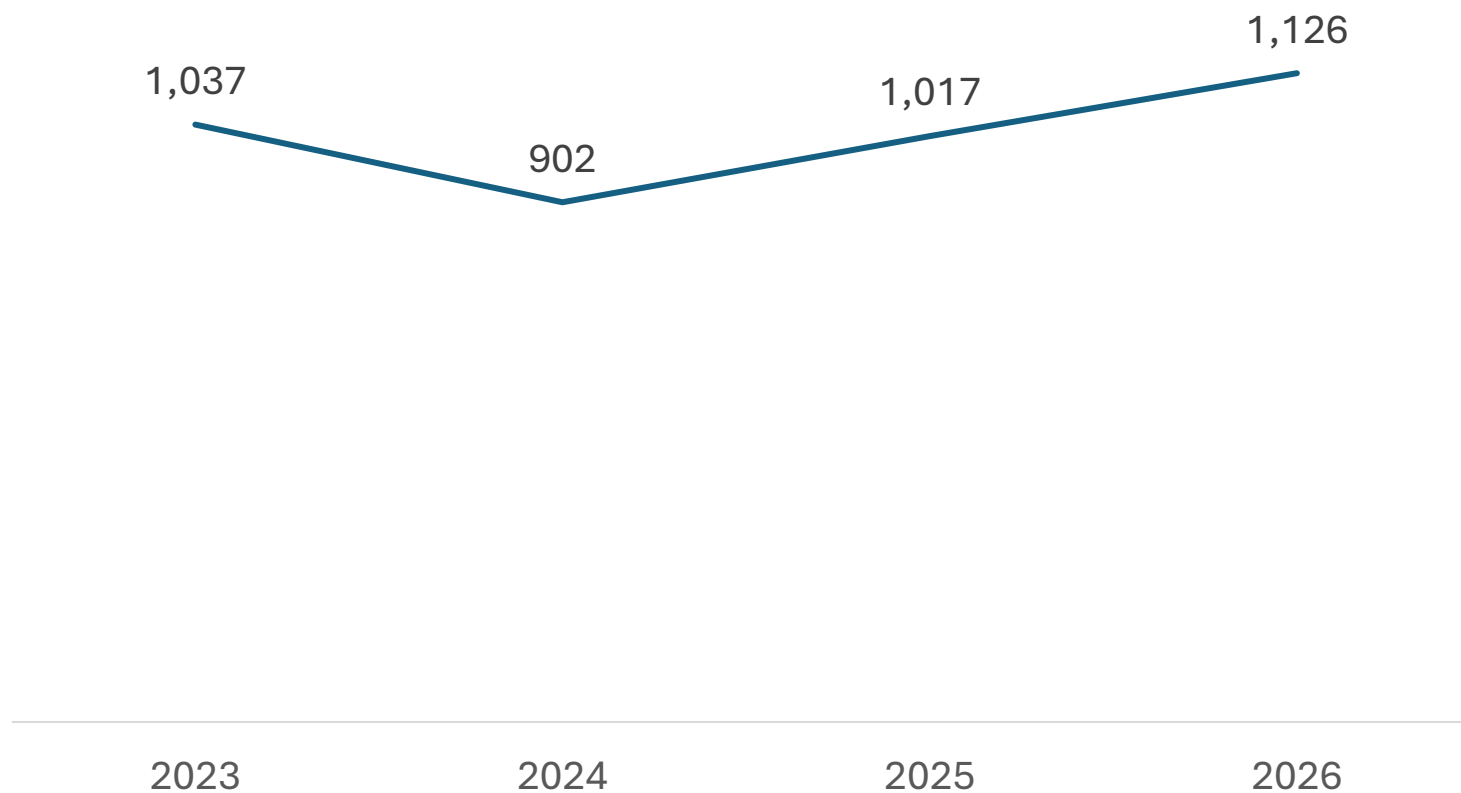

**SECRETARIADO
EJECUTIVO**
SECRETARIADO EJECUTIVO DEL
SISTEMA ESTATAL DE SEGURIDAD PÚBLICA

INCIDENCIA DELICTIVA DEL MUNICIPIO APASEO EL GRANDE

Abril 2026

Incidencia Total de Delitos

Comparativo Acumulado Enero - Abril

SECRETARIADO EJECUTIVO
SECRETARIADO EJECUTIVO DEL SISTEMA ESTATAL DE SEGURIDAD PÚBLICA

Enero - Abril

2025 vs 2026

Incremento

10.72%

Respecto al mes anterior

Marzo vs Abril

Disminución