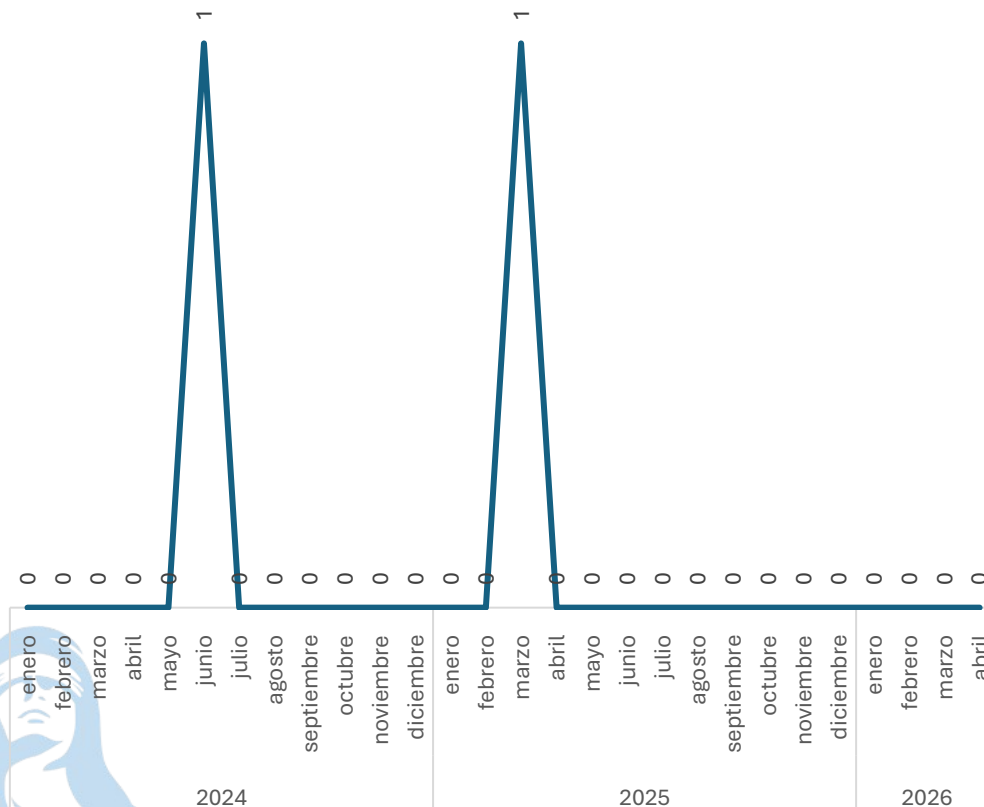

Feminicidio

Comparativo Acumulado

Disminución

-100.00%

Enero - Abril

2025 vs 2026

Sin variación

0.00%