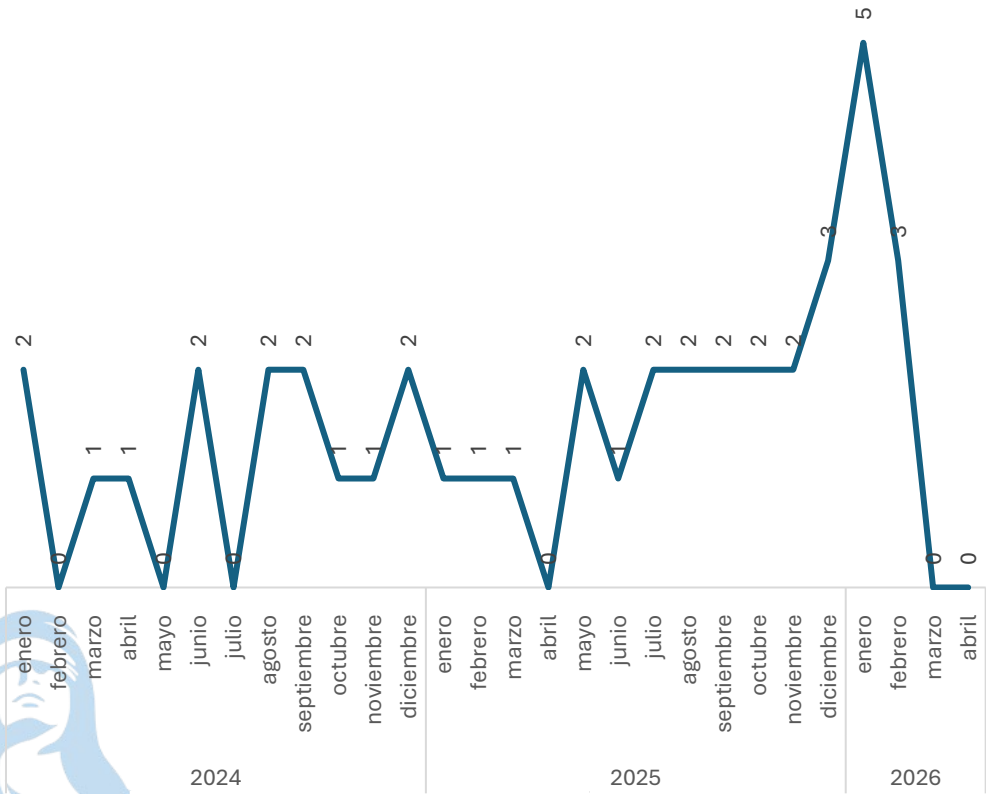

-51.79%

Enero - Abril

2025 vs 2026

Sin variación

0.00%

Respecto al mes anterior

Marzo vs Abril

Elaboración propia con datos del Secretariado Ejecutivo del Sistema Nacional de Seguridad Pública. Carpetas de investigación iniciadas.

Robo de Vehículo sin violencia

Comparativo Acumulado

Incremento

28.57%

Enero - Abril

2025 vs 2026

Incremento

50.00%

Respecto al mes anterior

Marzo vs Abril

Robo a negocio con violencia

Comparativo Acumulado

Incremento

166.67%

Enero - Abril

2025 vs 2026