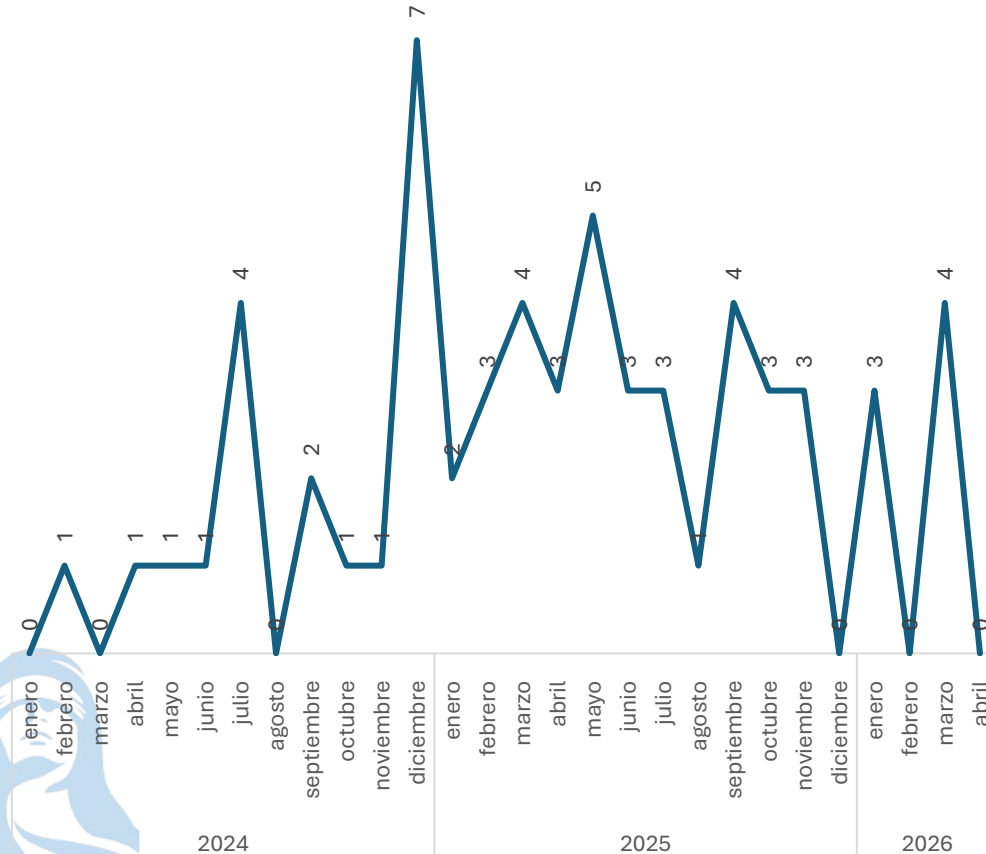

Extorsión

Comparativo Acumulado

Disminución

-41.67%

Enero - Abril

2025 vs 2026

Disminución

-100.00%

Respecto al mes anterior

Marzo vs Abril