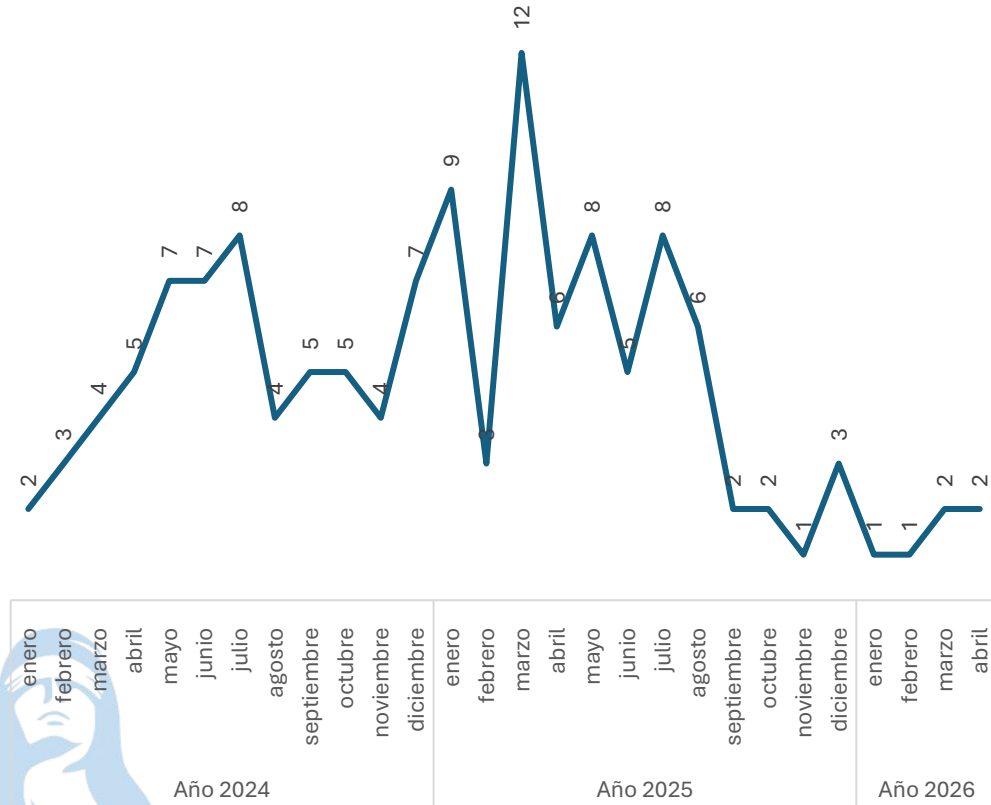

**SECRETARIADO
EJECUTIVO**
SECRETARIADO EJECUTIVO DEL
SISTEMA ESTATAL DE SEGURIDAD PÚBLICA

INCIDENCIA DELICTIVA DEL MUNICIPIO APASEO EL GRANDE

Abril 2026

Incidencia Total de Delitos

Comparativo Acumulado Enero - Abril

SECRETARIADO EJECUTIVO
SECRETARIADO EJECUTIVO DEL SISTEMA ESTATAL DE SEGURIDAD PÚBLICA

Enero - Abril

2025 vs 2026

Incremento

10.72%

Respecto al mes anterior

Marzo vs Abril

Disminución

-0.33%

Homicidio Doloso

Comparativo Acumulado

Disminución

-80.00%

Enero - Abril

2025 vs 2026

Sin variación