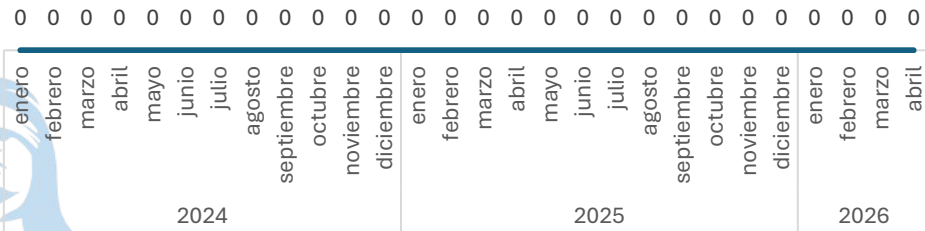

Comparativo Acumulado

Sin variación
0.00%

Enero - Abril
2025 vs 2026

Sin variación
0.00%

Respecto al mes anterior
Marzo vs Abril

Robo En Transporte Público

Comparativo Acumulado

Sin variación

0.00%

Enero - Abril

2025 vs 2026

Sin variación

0.00%

Respecto al mes anterior

Marzo vs Abril

Elaboración propia con datos del Secretariado Ejecutivo del Sistema Nacional de Seguridad Pública. Carpetas de investigación iniciadas.