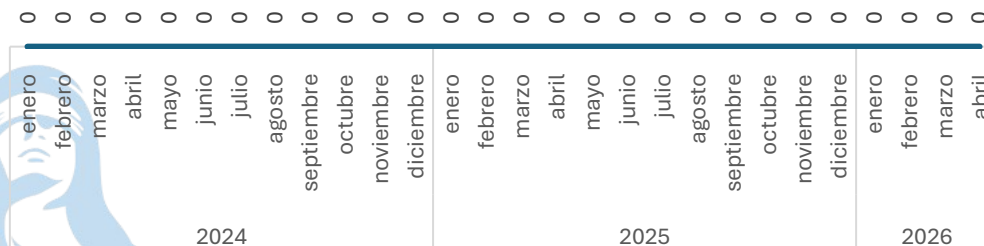

Comparativo Acumulado

Incremento

100.00%

Enero - Abril

2025 vs 2026

Disminución

-100.00%

Respecto al mes anterior

Marzo vs Abril

Elaboración propia con datos del Secretariado Ejecutivo del Sistema Nacional de Seguridad Pública. Carpetas de investigación iniciadas.

SECRETARIADO EJECUTIVO

SECRETARIADO EJECUTIVO DEL SISTEMA ESTATAL DE SEGURIDAD PÚBLICA

Feminicidio

Comparativo Acumulado

Sin variación

0.00%

Enero - Abril

2025 vs 2026

Sin variación

0.00%

Respecto al mes anterior

Marzo vs Abril

Trata De Personas

Comparativo Acumulado

Sin variación

0.00%

Enero - Abril

2025 vs 2026