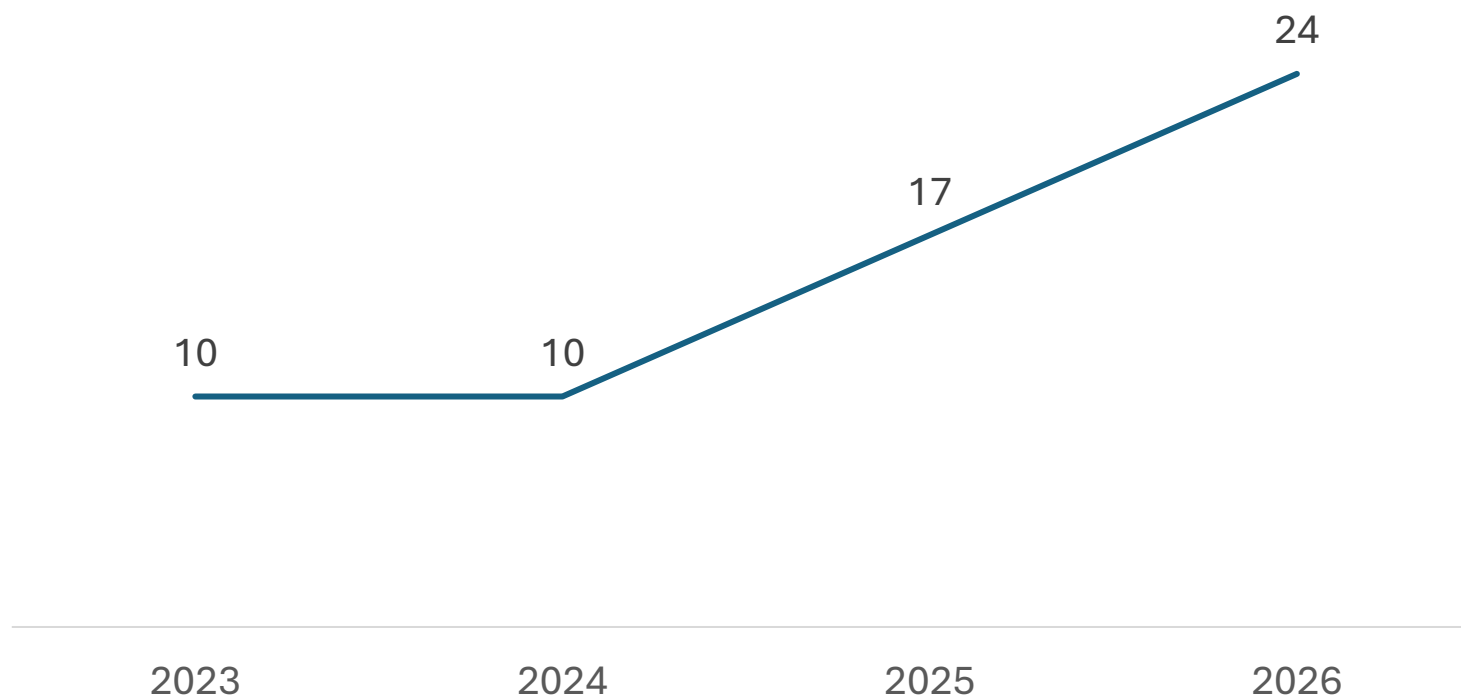

**SECRETARIADO
EJECUTIVO**

SECRETARIADO EJECUTIVO DEL
SISTEMA ESTATAL DE SEGURIDAD PÚBLICA

INCIDENCIA DELICTIVA DEL MUNICIPIO ATARJEA

Abril 2026

Incidencia Total de Delitos

Comparativo Acumulado Enero - Abril

SECRETARIADO EJECUTIVO
SECRETARIADO EJECUTIVO DEL SISTEMA ESTATAL DE SEGURIDAD PÚBLICA

Enero - Abril

2025 vs 2026

Incremento

41.18%

Respecto al mes anterior

Marzo vs Abril

Incremento