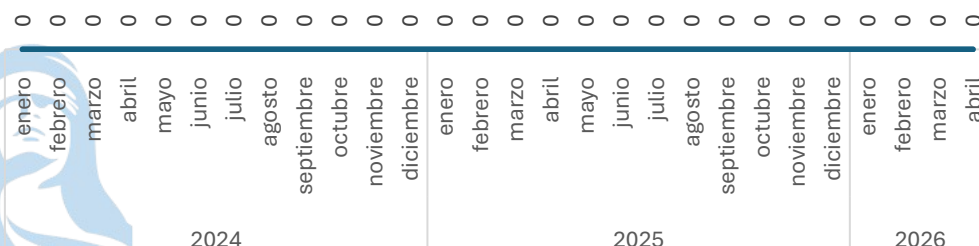

Sin variación

0.00%

Respecto al mes anterior

Marzo vs Abril

Narcomenudeo

Comparativo Acumulado

Sin variación

0.00%

Enero - Abril

2025 vs 2026

Sin variación

0.00%

Respecto al mes anterior

Marzo vs Abril

Elaboración propia con datos del Secretariado Ejecutivo del Sistema Nacional de Seguridad Pública. Carpetas de investigación iniciadas.

SECRETARIADO EJECUTIVO

SECRETARIADO EJECUTIVO DEL SISTEMA ESTATAL DE SEGURIDAD PÚBLICA

Extorsión

Comparativo Acumulado

Sin variación

0.00%

Enero - Abril

2025 vs 2026