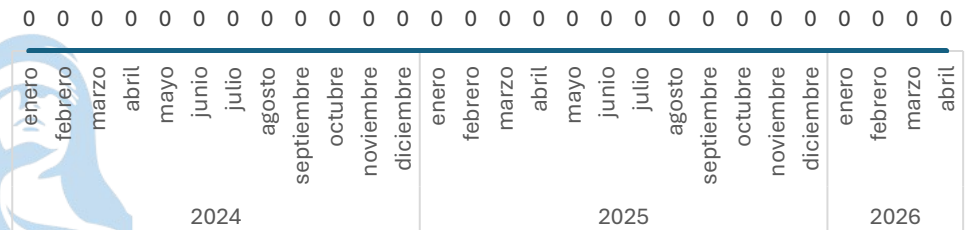

Comparativo Acumulado

Sin variación
0.00%

Enero - Abril
2025 vs 2026

Sin variación
0.00%

Respecto al mes anterior
Marzo vs Abril

Robo En Transporte Público

Comparativo Acumulado

Sin variación

0.00%

Enero - Abril

2025 vs 2026

Sin variación

0.00%

Respecto al mes anterior

Marzo vs Abril

Elaboración propia con datos del Secretariado Ejecutivo del Sistema Nacional de Seguridad Pública. Carpetas de investigación iniciadas.

SECRETARIADO EJECUTIVO

SECRETARIADO EJECUTIVO DEL SISTEMA ESTATAL DE SEGURIDAD PÚBLICA

Robo a Transportista

Comparativo Acumulado

Sin variación

0.00%

Enero - Abril

2025 vs 2026

Sin variación

0.00%

Respecto al mes anterior

Marzo vs Abril

Narcomenudeo

Comparativo Acumulado

Sin variación

0.00%