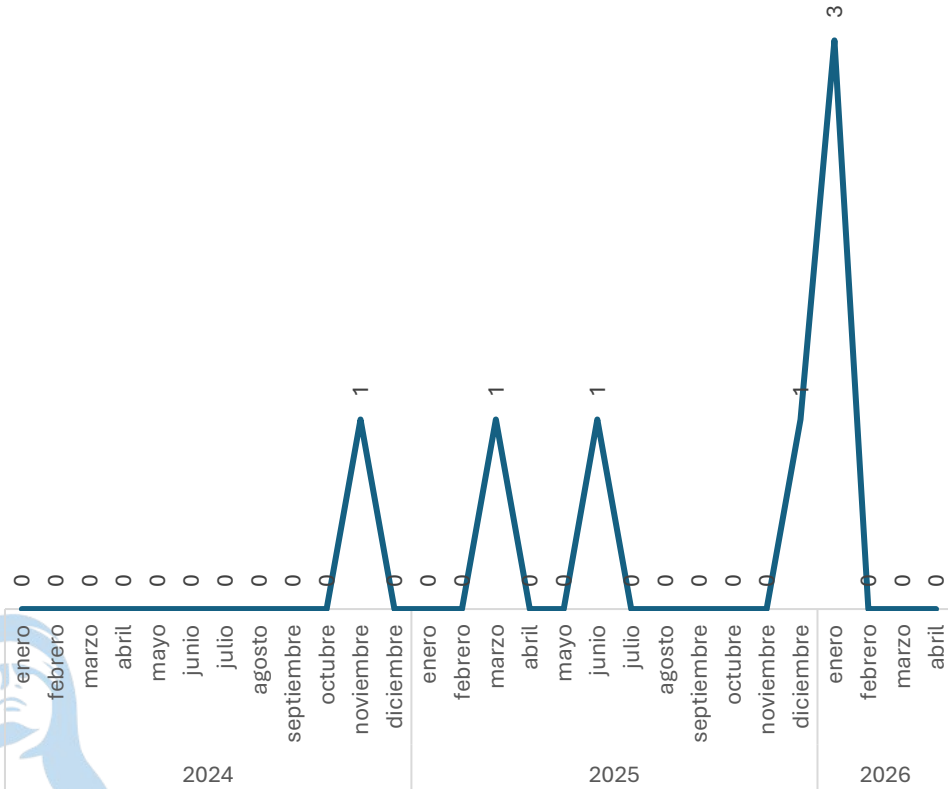

SECRETARIADO EJECUTIVO

SECRETARIADO EJECUTIVO DEL SISTEMA ESTATAL DE SEGURIDAD PÚBLICA

Feminicidio

Comparativo Acumulado

Disminución

-100.00%

Enero - Abril

2025 vs 2026

Sin variación

0.00%

Respecto al mes anterior

Marzo vs Abril

Trata De Personas

Comparativo Acumulado

Incremento

200.00%

Enero - Abril

2025 vs 2026

Sin variación

0.00%

Respecto al mes anterior

Marzo vs Abril

Elaboración propia con datos del Secretariado Ejecutivo del Sistema Nacional de Seguridad Pública. Carpetas de investigación iniciadas.