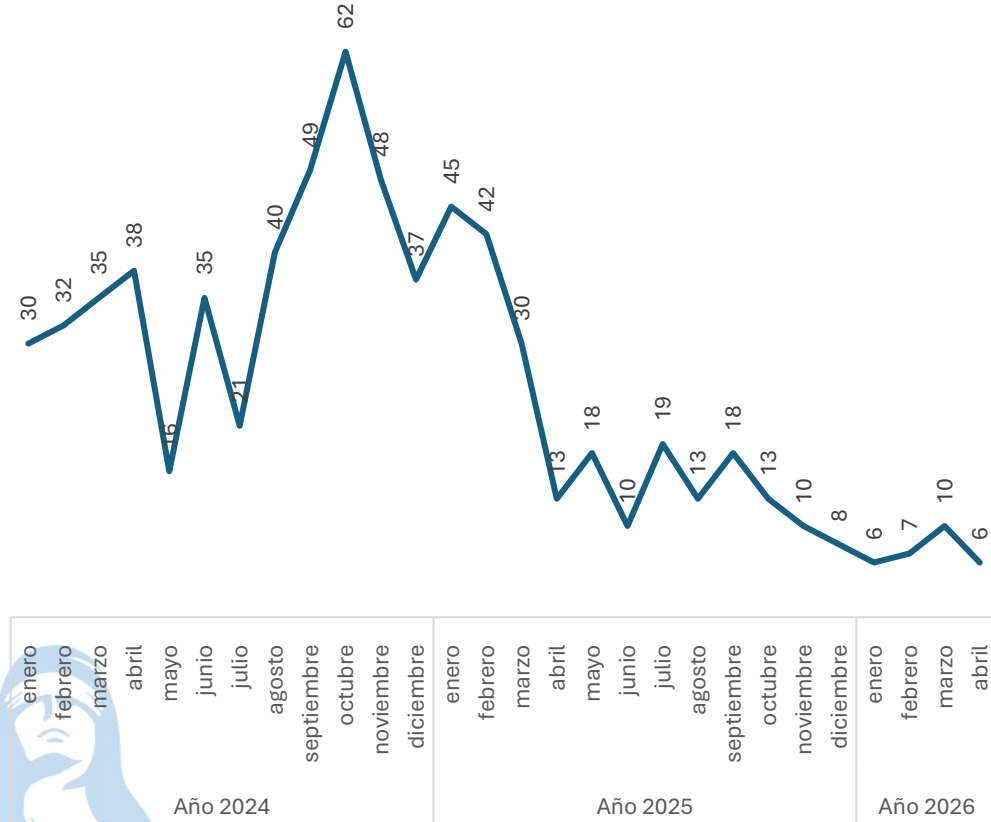

INCIDENCIA DELICTIVA DEL MUNICIPIO DE CELAYA

Abril 2026

**SECRETARIADO
EJECUTIVO**

SECRETARIADO EJECUTIVO DEL
SISTEMA ESTATAL DE SEGURIDAD PÚBLICA

Incidencia Total de Delitos

Comparativo Acumulado Enero - Abril

SECRETARIADO EJECUTIVO
SECRETARIADO EJECUTIVO DEL SISTEMA ESTATAL DE SEGURIDAD PÚBLICA

Enero - Abril

2025 vs 2026

Incremento

5.51%

Respecto al mes anterior

Marzo vs Abril

Disminución

-1.82%

Homicidio Doloso

Comparativo Acumulado

Disminución

-77.69%

Enero - Abril

2025 vs 2026

Disminución