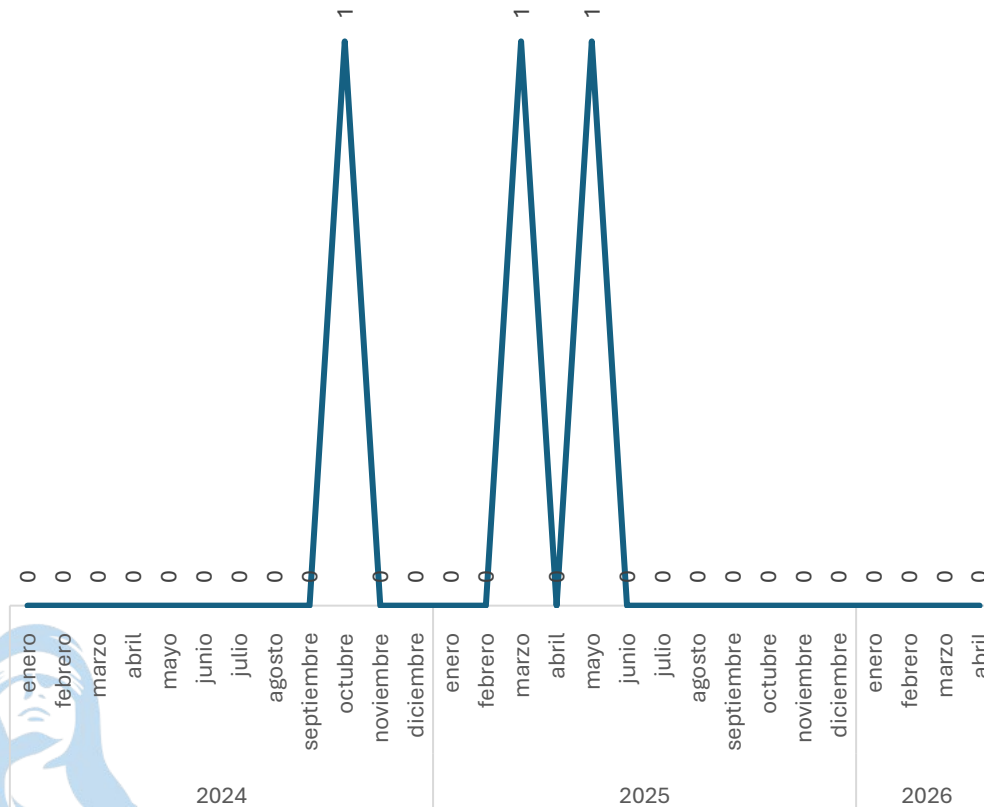

12.52%

Respecto al mes anterior

Marzo vs Abril

Incremento

13.68%

Violación

Comparativo Acumulado

Incremento

4.44%

Enero - Abril

2025 vs 2026

Disminución

-33.33%

Respecto al mes anterior

Marzo vs Abril

Elaboración propia con datos del Secretariado Ejecutivo del Sistema Nacional de Seguridad Pública. Carpetas de investigación iniciadas.

SECRETARIADO EJECUTIVO

SECRETARIADO EJECUTIVO DEL SISTEMA ESTATAL DE SEGURIDAD PÚBLICA

Feminicidio

Comparativo Acumulado

Disminución

-100.00%

Enero - Abril

2025 vs 2026