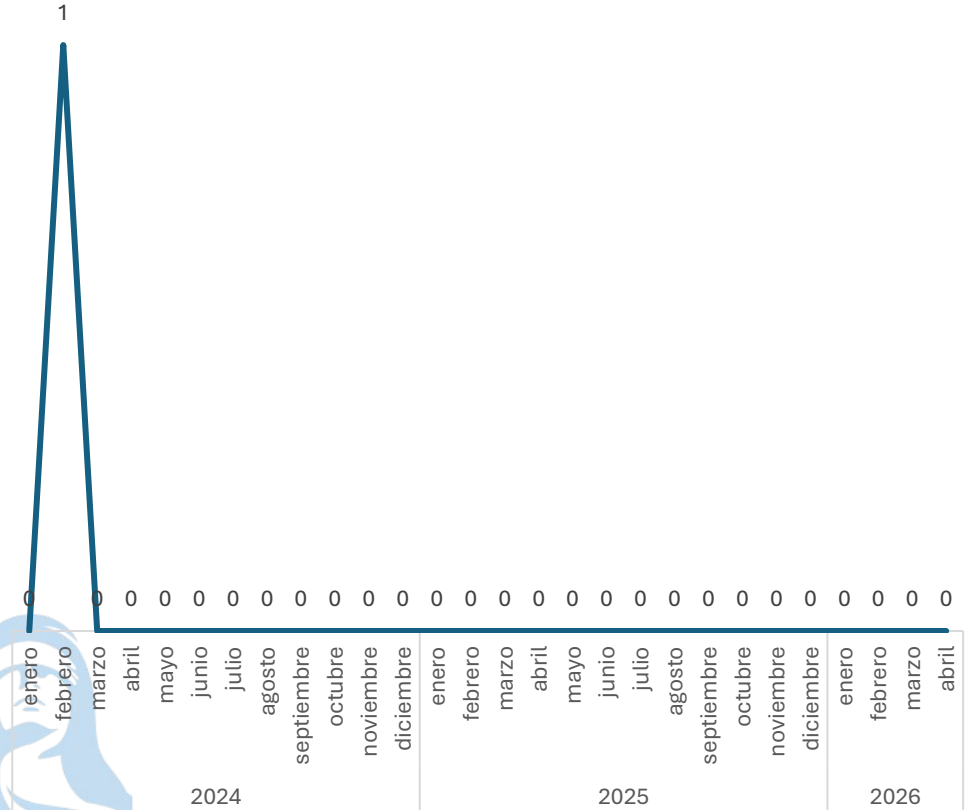

Robo a Transportista

Comparativo Acumulado

Sin variación

0.00%

Enero - Abril

2025 vs 2026

Sin variación

0.00%

Respecto al mes anterior

Marzo vs Abril