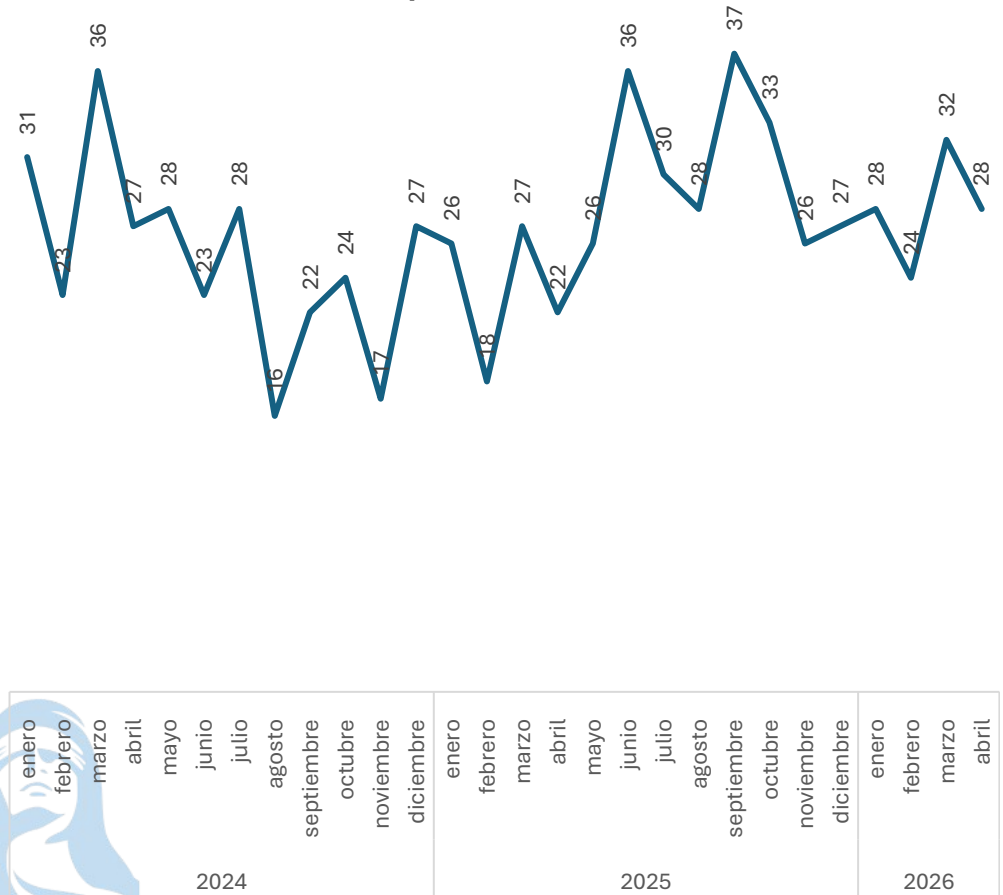

Enero - Abril

2025 vs 2026

Incremento

100.00%

Respecto al mes anterior

Marzo vs Abril

Elaboración propia con datos del Secretariado Ejecutivo del Sistema Nacional de Seguridad Pública. Carpetas de investigación iniciadas.

Robo a casa habitación sin violencia

Comparativo Acumulado

Incremento

20.43%

Enero - Abril

2025 vs 2026

Disminución

-12.50%