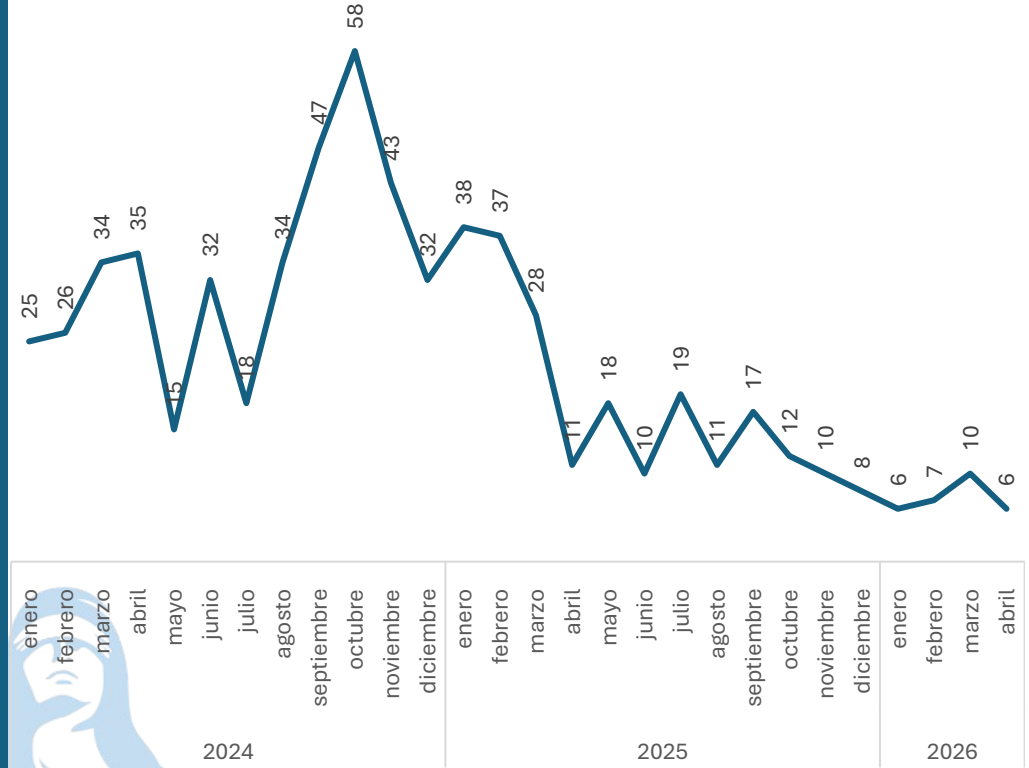

Homicidio Doloso con Arma de Fuego

Comparativo Acumulado

Disminución

-74.56%

Enero - Abril

2025 vs 2026

Disminución

-40.00%

Respecto al mes anterior

Marzo vs Abril