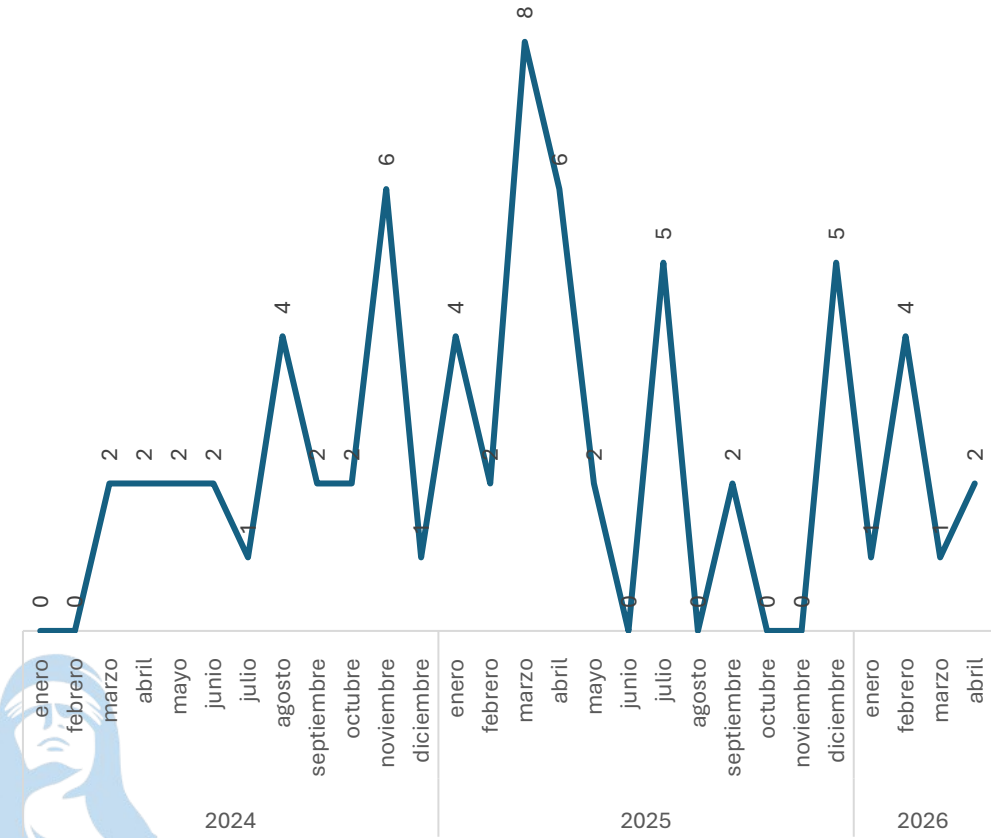

Respecto al mes anterior

Marzo vs Abril

Incremento

66.67%

Robo a casa habitación con violencia

Comparativo Acumulado

Disminución

-60.00%

Enero - Abril

2025 vs 2026

Incremento

100.00%

Respecto al mes anterior

Marzo vs Abril

Elaboración propia con datos del Secretariado Ejecutivo del Sistema Nacional de Seguridad Pública. Carpetas de investigación iniciadas.