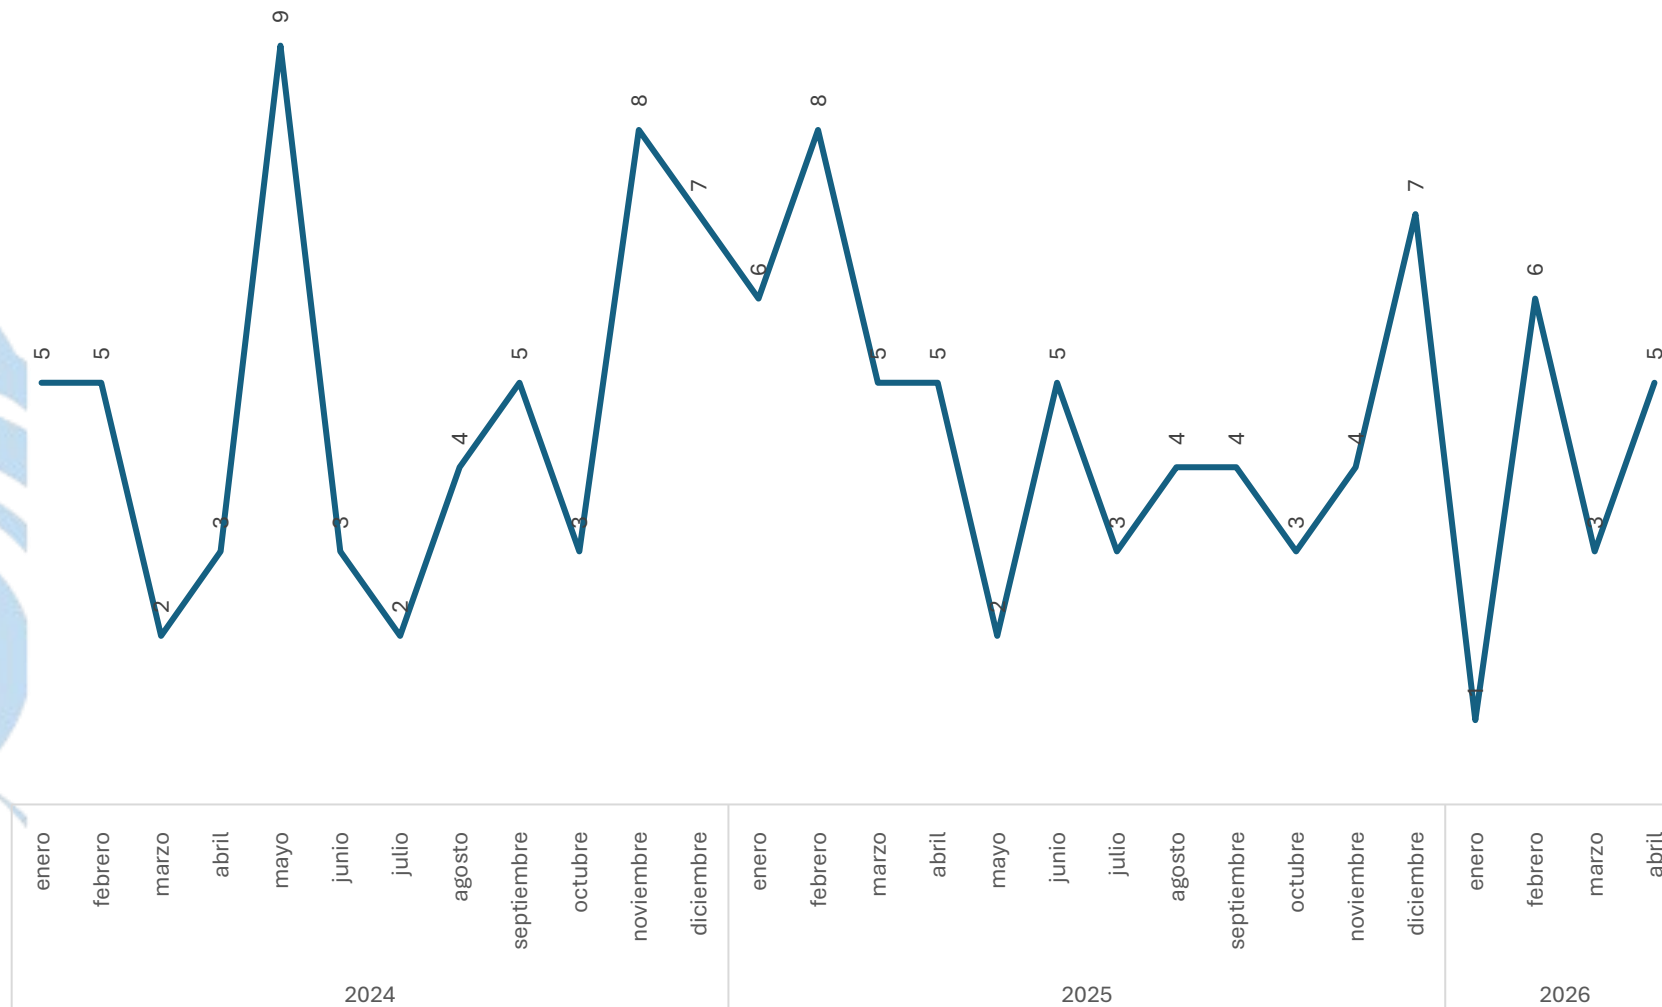

Homicidio Culposo en Accidente de Tránsito

Comparativo Acumulado

SECRETARIADO EJECUTIVO
SECRETARIADO EJECUTIVO DEL SISTEMA ESTATAL DE SEGURIDAD PÚBLICA

Enero - Abril

2025 vs 2026

Disminución

-37.50%

Respecto al mes anterior

Marzo vs Abril

Incremento

66.67%