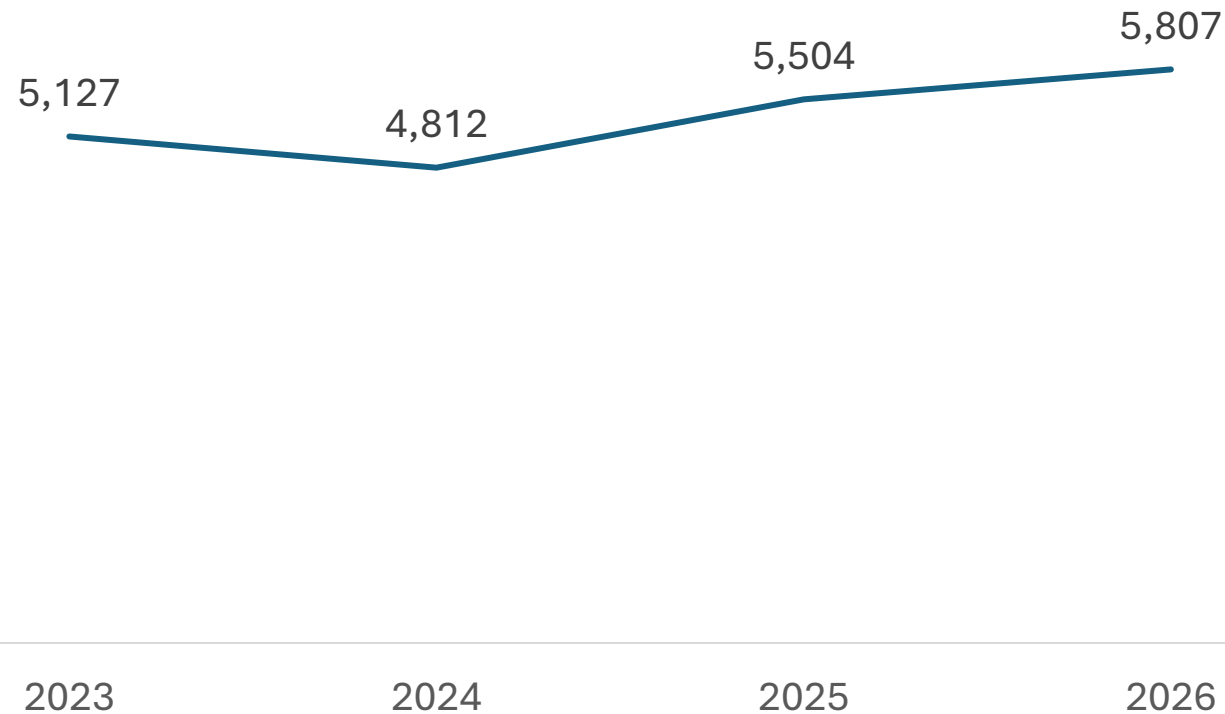

INCIDENCIA DELICTIVA DEL MUNICIPIO DE CELAYA

Abril 2026

**SECRETARIADO
EJECUTIVO**

SECRETARIADO EJECUTIVO DEL
SISTEMA ESTATAL DE SEGURIDAD PÚBLICA

Incidencia Total de Delitos

Comparativo Acumulado Enero - Abril

SECRETARIADO EJECUTIVO
SECRETARIADO EJECUTIVO DEL SISTEMA ESTATAL DE SEGURIDAD PÚBLICA

Enero - Abril

2025 vs 2026

Incremento

5.51%

Respecto al mes anterior

Marzo vs Abril

Disminución