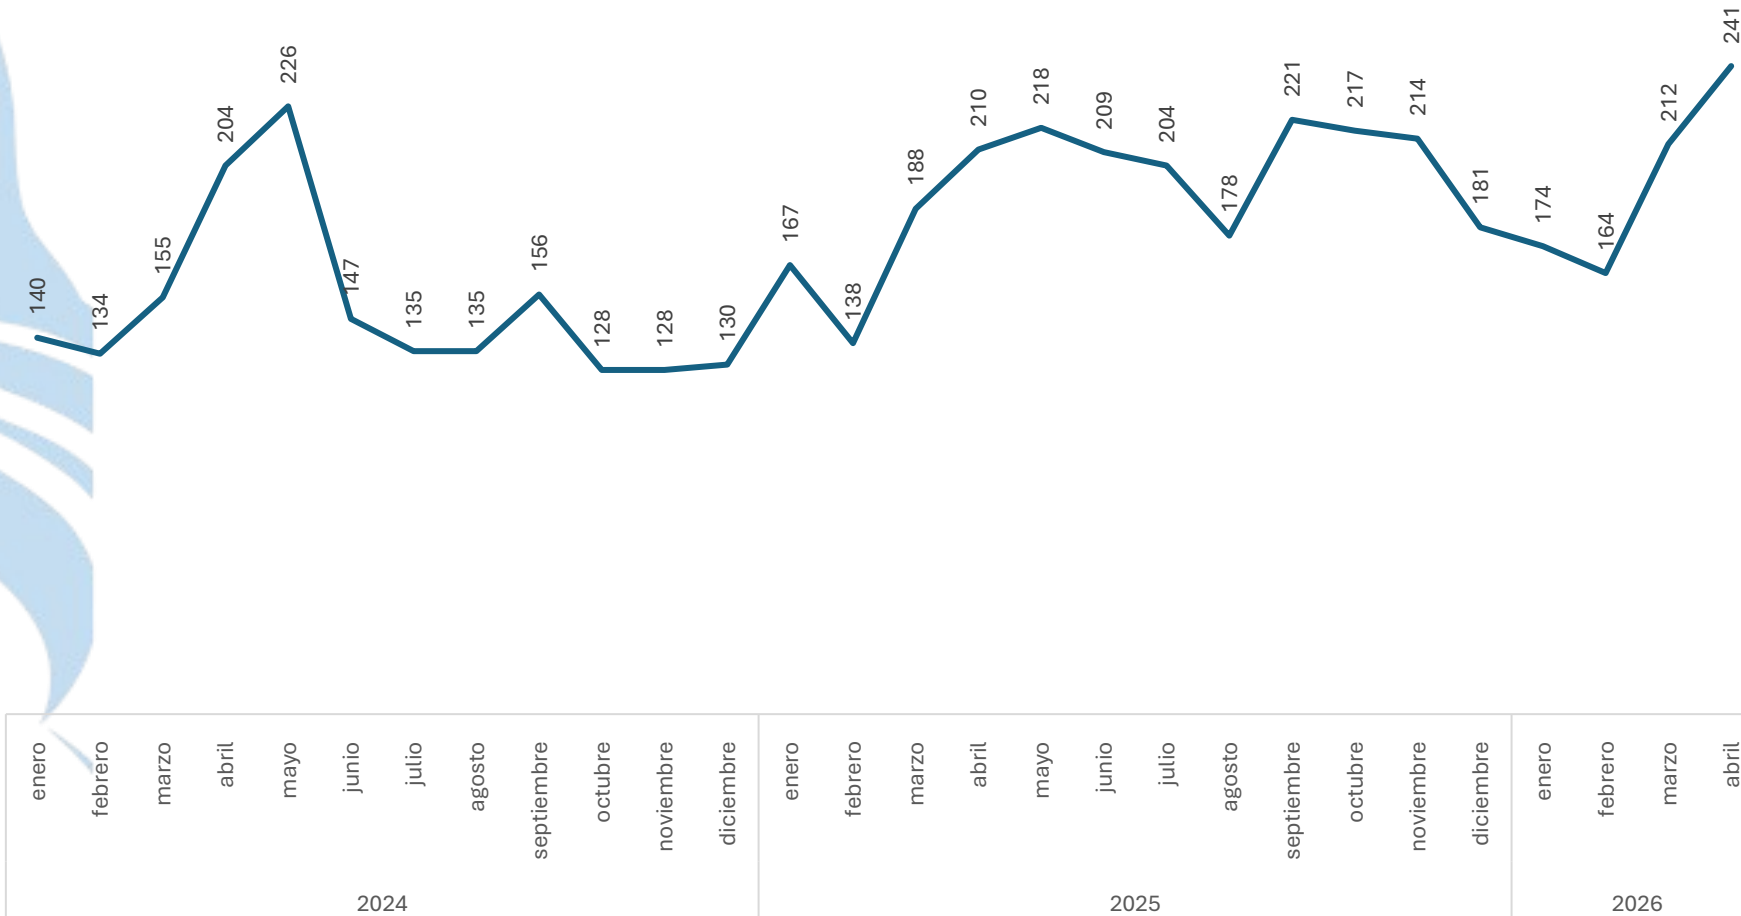

Respecto al mes anterior

Marzo vs Abril

Violencia Familiar

Comparativo acumulado

SECRETARIADO EJECUTIVO
SECRETARIADO EJECUTIVO DEL SISTEMA ESTATAL DE SEGURIDAD PÚBLICA

Enero - Abril

2025 vs 2026

Incremento

12.52%

Respecto al mes anterior

Marzo vs Abril

Incremento

13.68%

Violación

Comparativo Acumulado

Incremento