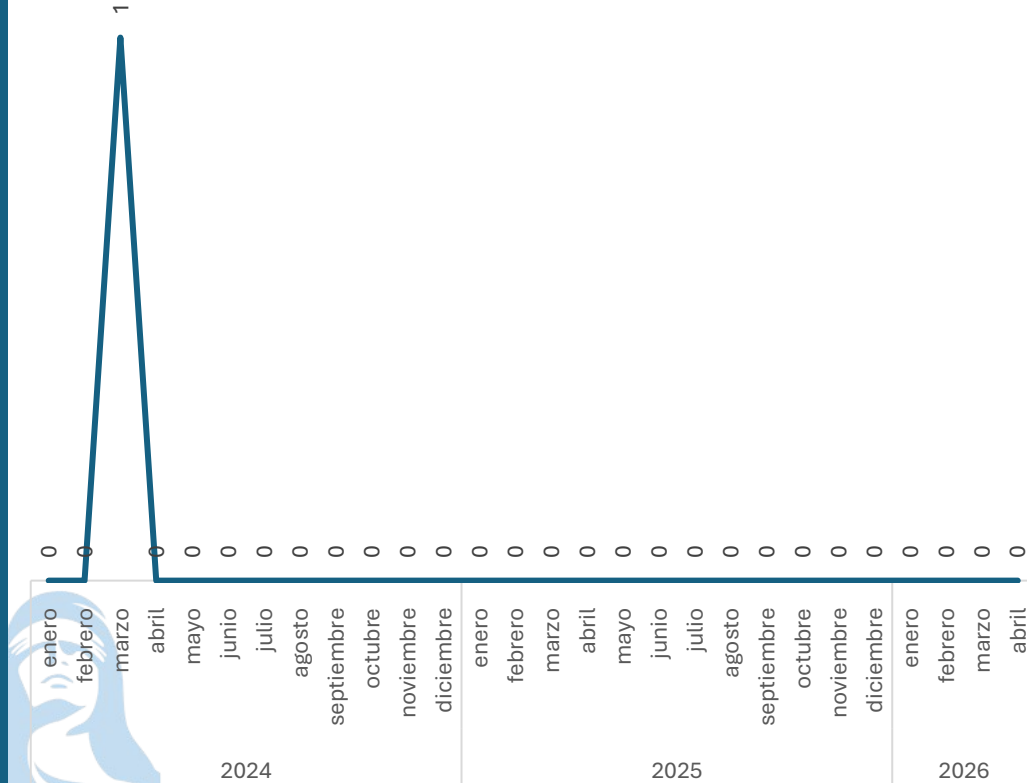

Robo a negocio sin violencia

Comparativo Acumulado

Sin variación

0.00%

Enero - Abril

2025 vs 2026

Sin variación

0.00%

Respecto al mes anterior

Marzo vs Abril