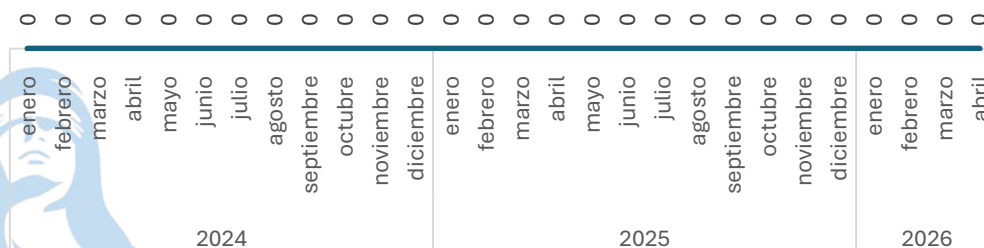

Comparativo Acumulado

Sin variación

0.00%

Enero - Abril

2025 vs 2026

Sin variación

0.00%

Respecto al mes anterior

Marzo vs Abril

Elaboración propia con datos del Secretariado Ejecutivo del Sistema Nacional de Seguridad Pública. Carpetas de investigación iniciadas.

SECRETARIADO EJECUTIVO

SECRETARIADO EJECUTIVO DEL SISTEMA ESTATAL DE SEGURIDAD PÚBLICA

Feminicidio

Comparativo Acumulado

Sin variación

0.00%

Enero - Abril

2025 vs 2026

Sin variación

0.00%

Respecto al mes anterior

Marzo vs Abril

Trata De Personas

Comparativo Acumulado

Sin variación

0.00%

Enero - Abril

2025 vs 2026