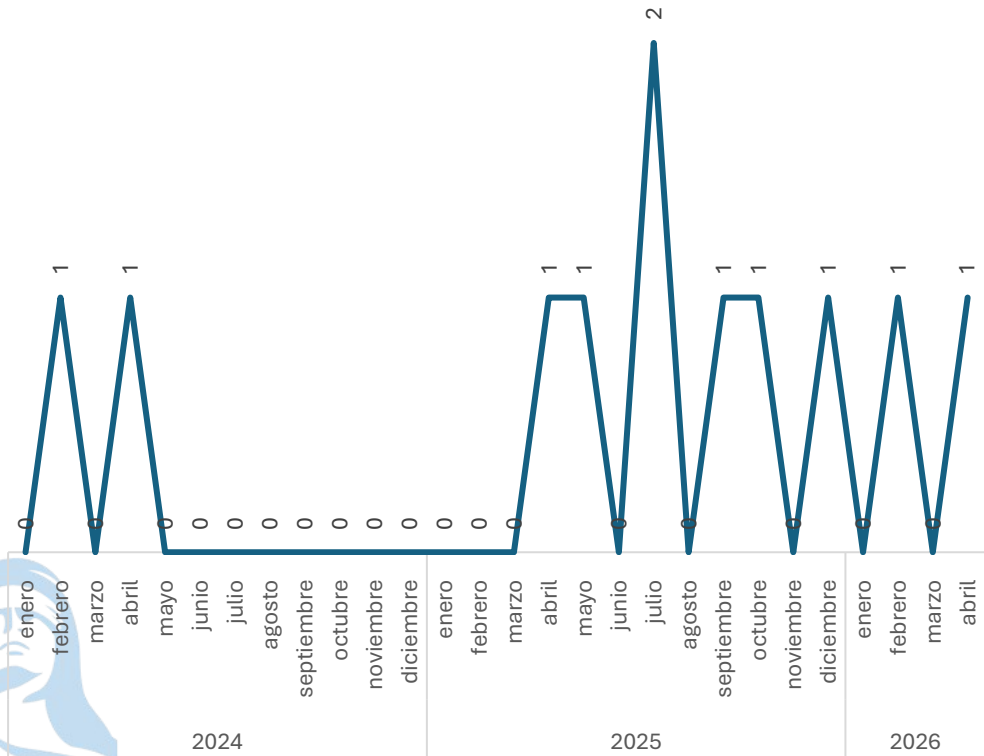

**SECRETARIADO
EJECUTIVO**

SECRETARIADO EJECUTIVO DEL
SISTEMA ESTATAL DE SEGURIDAD PÚBLICA

Robo a Transportista

Comparativo Acumulado

Sin variación

0.00%

Enero - Abril

2025 vs 2026

Sin variación

0.00%

Respecto al mes anterior

Marzo vs Abril

Narcomenudeo

Comparativo Acumulado

Incremento

100.00%

Enero - Abril

2025 vs 2026

Incremento

100.00%

Respecto al mes anterior

Marzo vs Abril

Elaboración propia con datos del Secretariado Ejecutivo del Sistema Nacional de Seguridad Pública. Carpetas de investigación iniciadas.