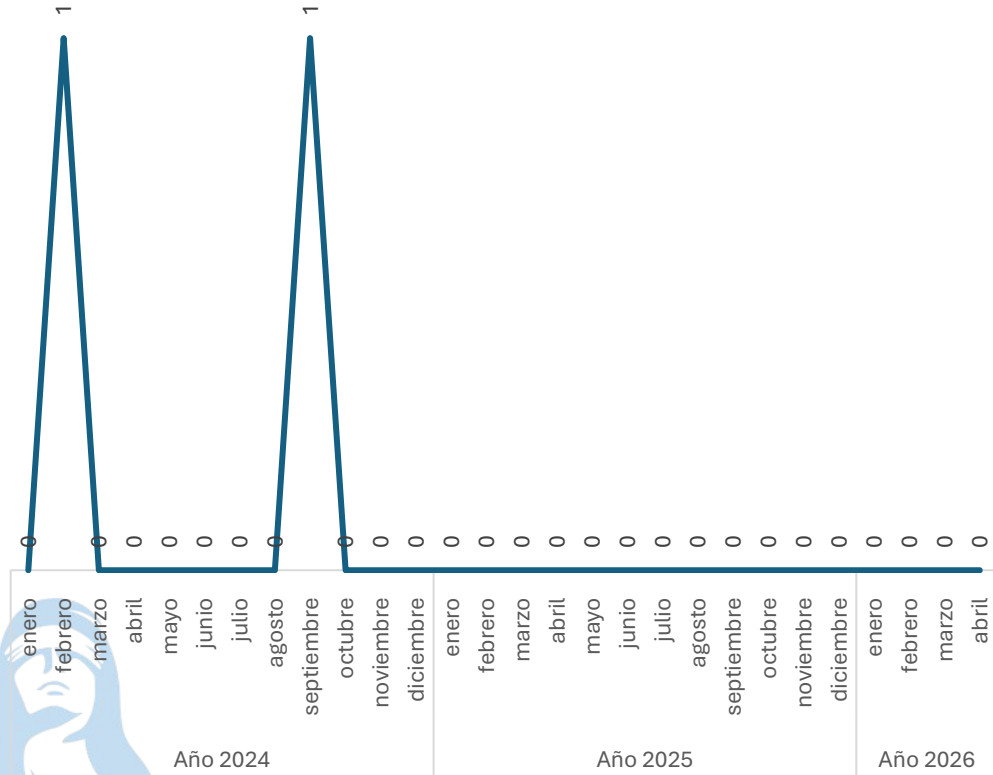

**SECRETARIADO
EJECUTIVO**

SECRETARIADO EJECUTIVO DEL
SISTEMA ESTATAL DE SEGURIDAD PÚBLICA

INCIDENCIA DELICTIVA DEL MUNICIPIO DE CORONEO

Abril 2026

Incidencia Total de Delitos

Comparativo Acumulado Enero - Abril

SECRETARIADO EJECUTIVO
SECRETARIADO EJECUTIVO DEL SISTEMA ESTATAL DE SEGURIDAD PÚBLICA

Enero - Abril

2025 vs 2026

Incremento

22.00%

Respecto al mes anterior

Marzo vs Abril

Incremento

69.23%

Homicidio Doloso

Comparativo Acumulado

Sin variación

0.00%

Enero - Abril

2025 vs 2026

Sin variación