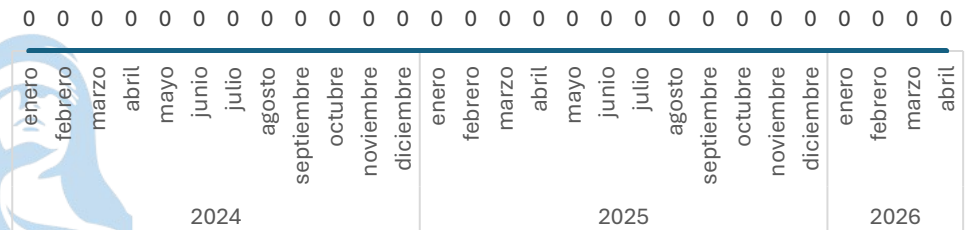

0.00%

Respecto al mes anterior

Marzo vs Abril

Robo En Transporte Público

Comparativo Acumulado

Sin variación

0.00%

Enero - Abril

2025 vs 2026

Sin variación

0.00%

Respecto al mes anterior

Marzo vs Abril

Elaboración propia con datos del Secretariado Ejecutivo del Sistema Nacional de Seguridad Pública. Carpetas de investigación iniciadas.

**SECRETARIADO
EJECUTIVO**

SECRETARIADO EJECUTIVO DEL
SISTEMA ESTATAL DE SEGURIDAD PÚBLICA

Robo a Transportista

Comparativo Acumulado

Sin variación

0.00%

Enero - Abril

2025 vs 2026

Sin variación

0.00%

Respecto al mes anterior

Marzo vs Abril

Narcomenudeo

Comparativo Acumulado

Incremento

100.00%