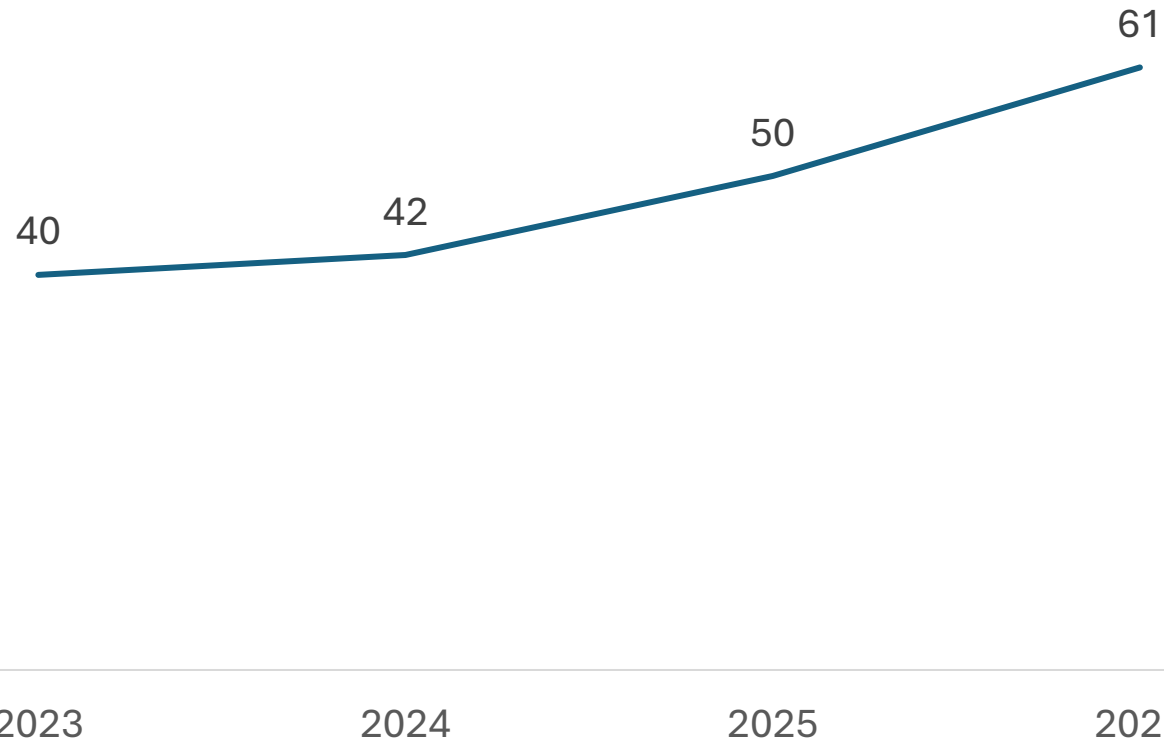

**SECRETARIADO
EJECUTIVO**

SECRETARIADO EJECUTIVO DEL
SISTEMA ESTATAL DE SEGURIDAD PÚBLICA

INCIDENCIA DELICTIVA DEL MUNICIPIO DE CORONEO

Abril 2026

Incidencia Total de Delitos

Comparativo Acumulado Enero - Abril

SECRETARIADO EJECUTIVO
SECRETARIADO EJECUTIVO DEL SISTEMA ESTATAL DE SEGURIDAD PÚBLICA

Enero - Abril

2025 vs 2026

Incremento

22.00%

Respecto al mes anterior

Marzo vs Abril

Incremento