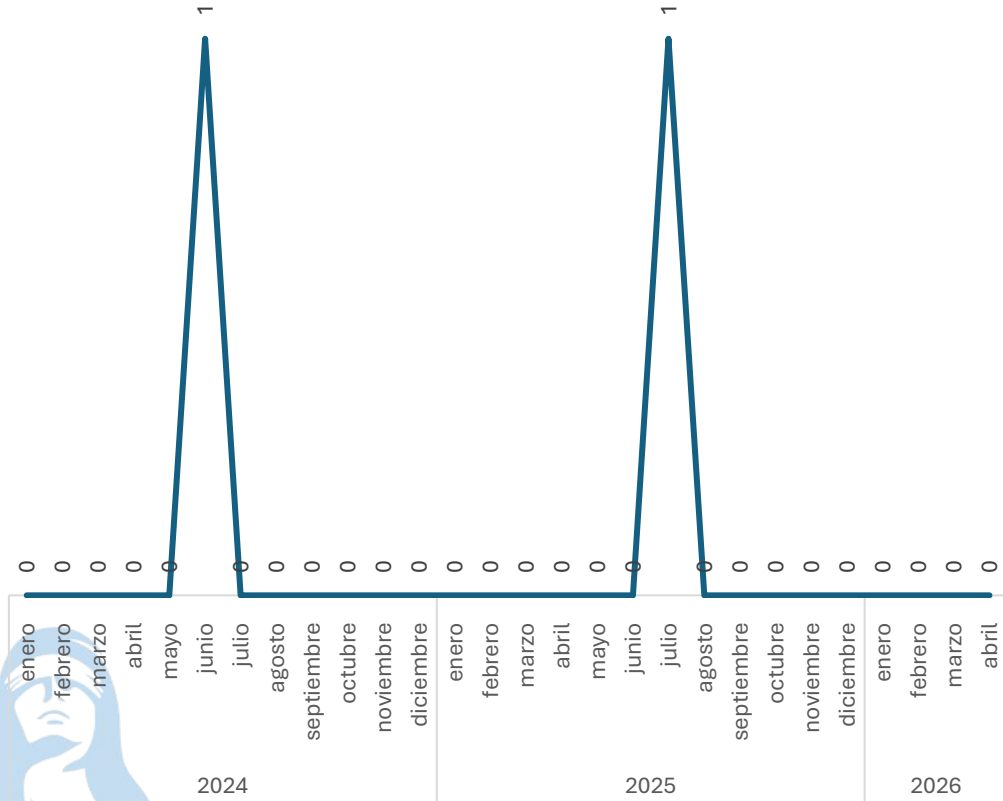

Robo de Vehículo con violencia

Comparativo Acumulado

Sin variación

0.00%

Enero - Abril

2025 vs 2026

Sin variación

0.00%

Respecto al mes anterior

Marzo vs Abril

Elaboración propia con datos del Secretariado Ejecutivo del Sistema Nacional de Seguridad Pública. Carpetas de investigación iniciadas.