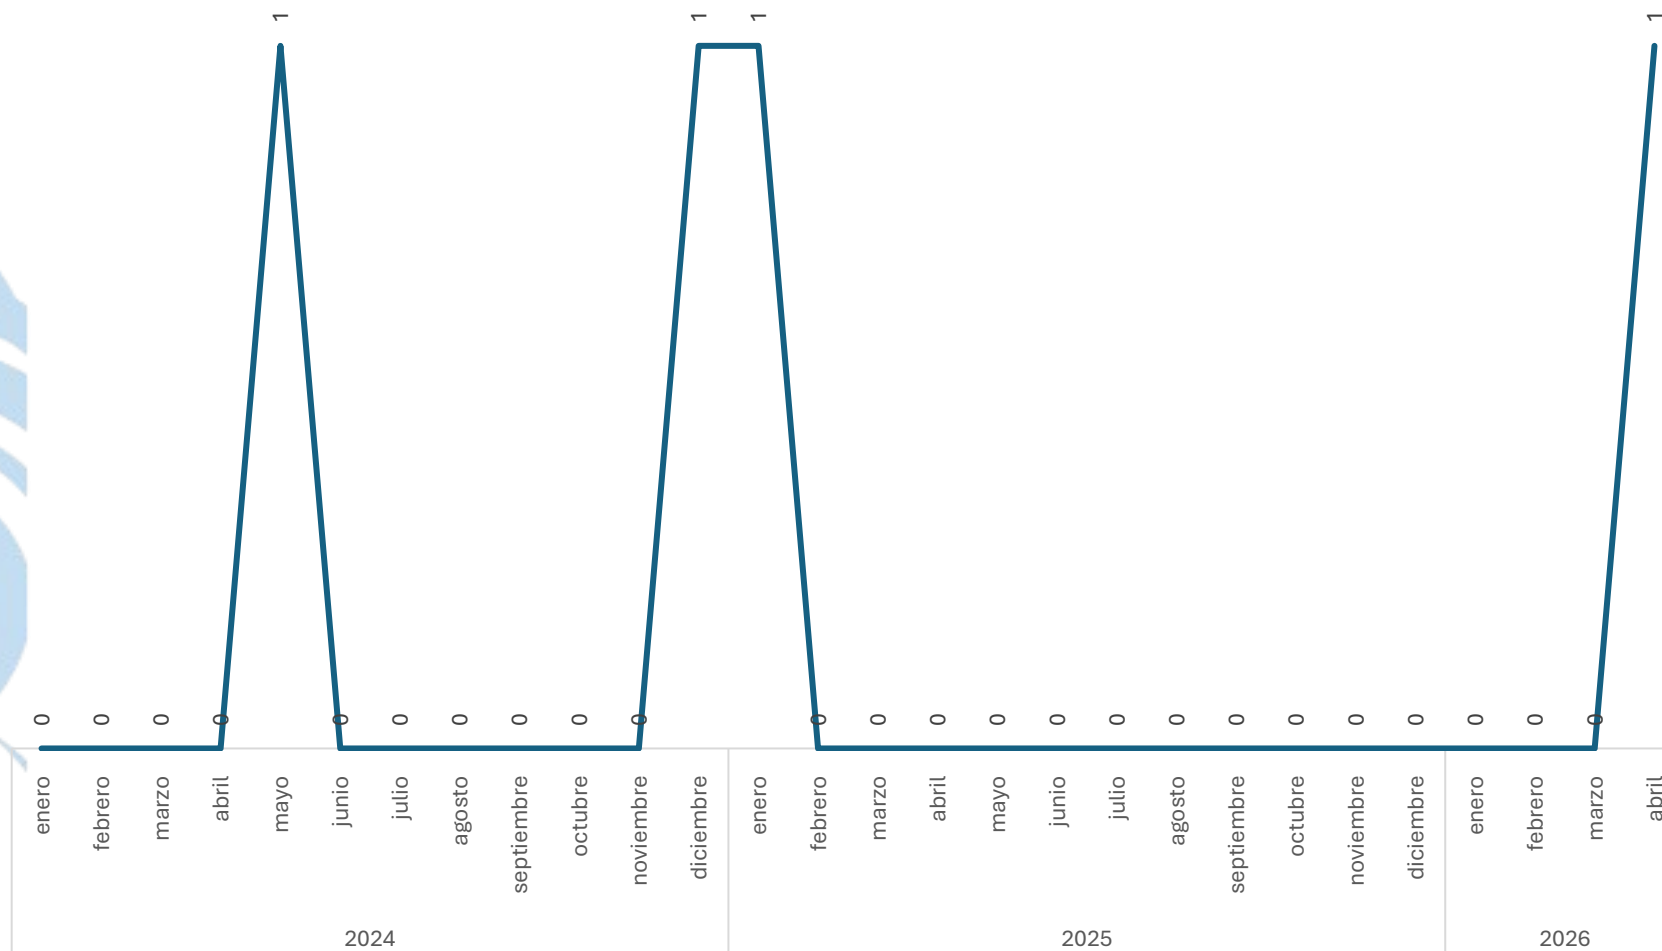

2025 vs 2026

Sin variación

0.00%

Respecto al mes anterior

Marzo vs Abril

Incremento

100.00%

Robo a casa habitación con violencia