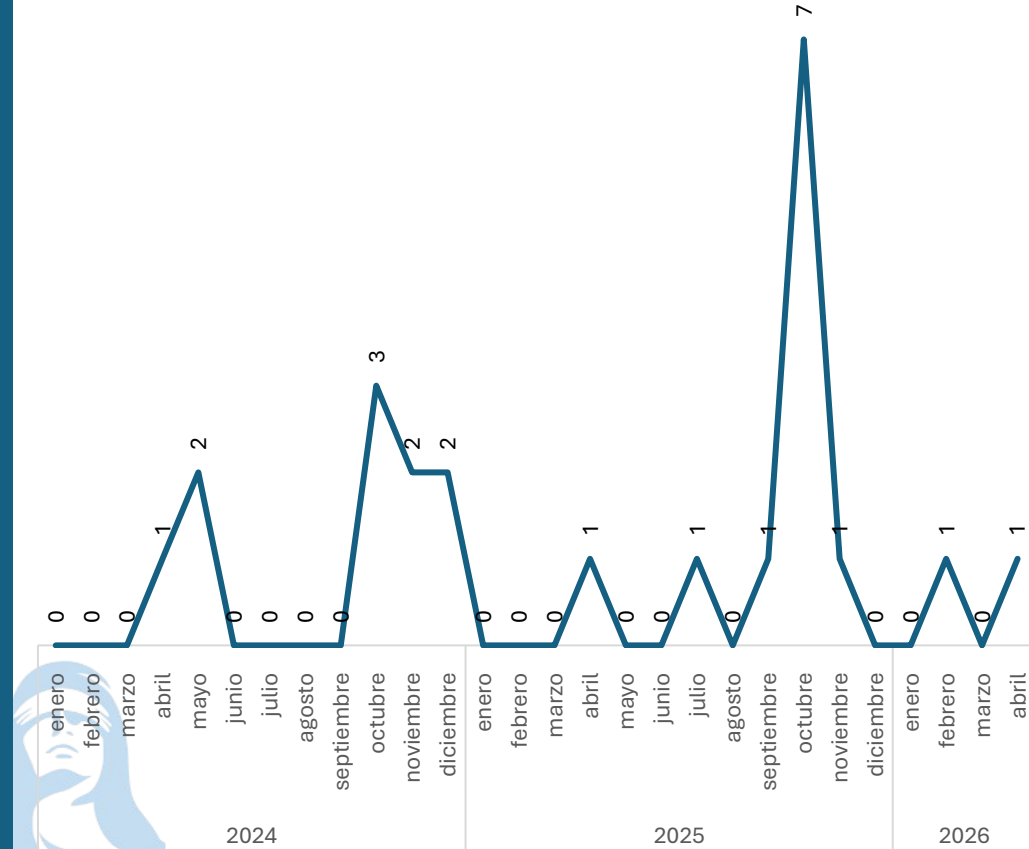

Robo de Vehículo sin violencia

Comparativo Acumulado

Incremento

100.00%

Enero - Abril

2025 vs 2026

Incremento

100.00%

Respecto al mes anterior

Marzo vs Abril