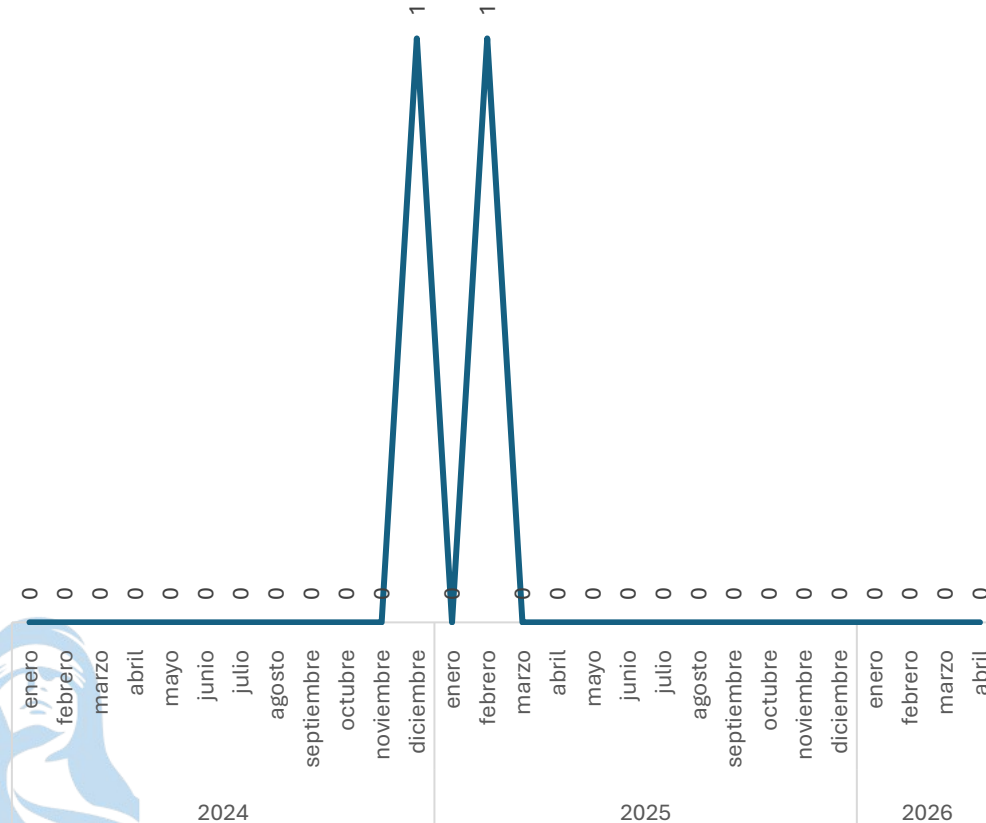

Extorsión

Comparativo Acumulado

Disminución

-100.00%

Enero - Abril

2025 vs 2026

Sin variación

0.00%

Respecto al mes anterior

Marzo vs Abril