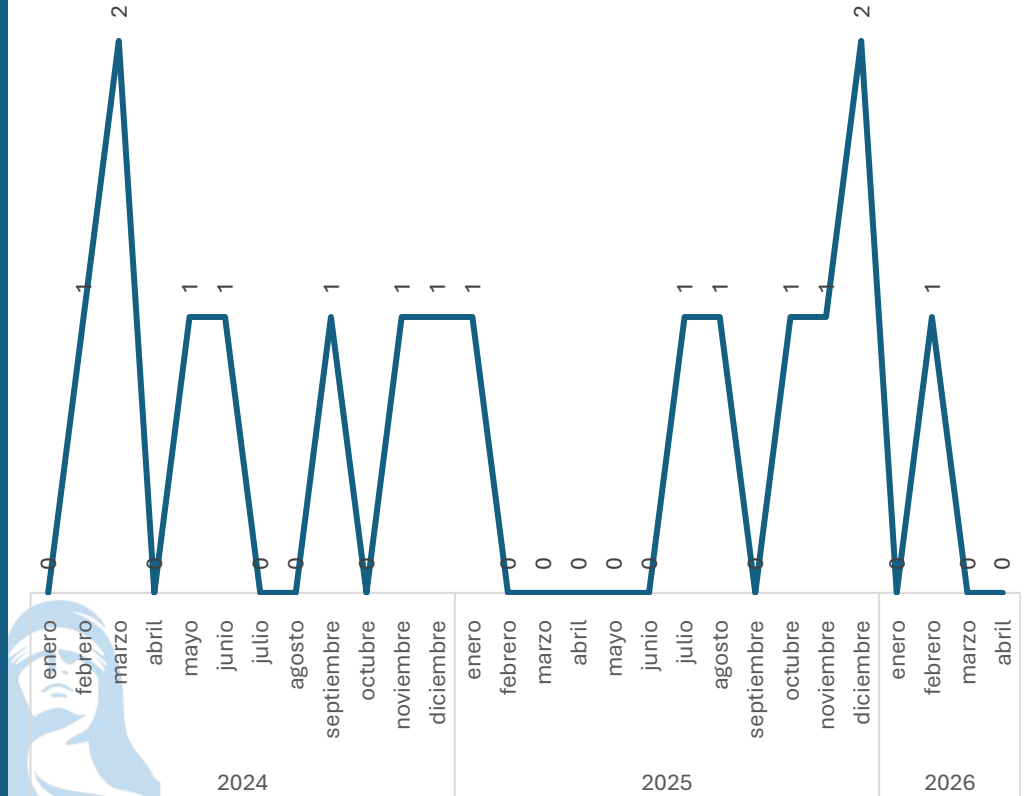

Robo a casa habitación sin violencia

Comparativo Acumulado

Sin variación
0.00%

Enero - Abril
2025 vs 2026

Sin variación
0.00%

Respecto al mes anterior
Marzo vs Abril