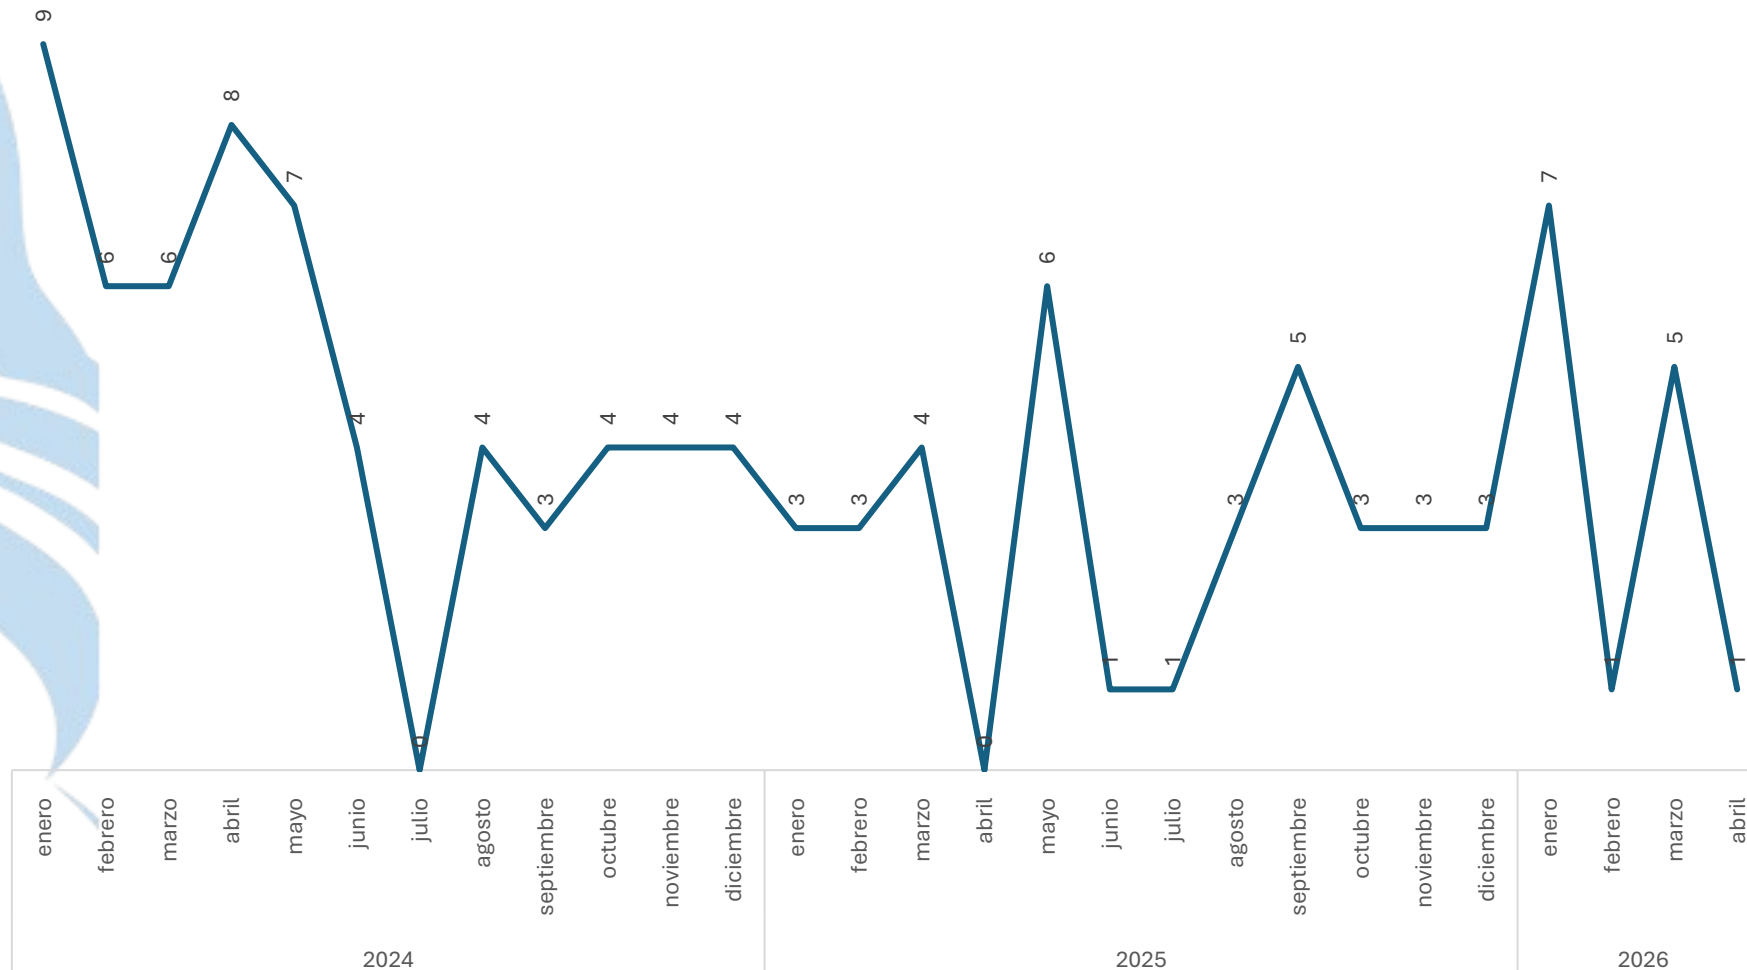

2025 vs 2026

Incremento

40.00%

Respecto al mes anterior

Marzo vs Abril

Disminución

-80.00%

Violación

Comparativo Acumulado

Disminución

-50.00%

Enero - Abril

2025 vs 2026

Sin variación

0.00%

Respecto al mes anterior

Feminicidio

Comparativo Acumulado

Incremento

100.00%

Enero - Abril

2025 vs 2026

Sin variación

0.00%