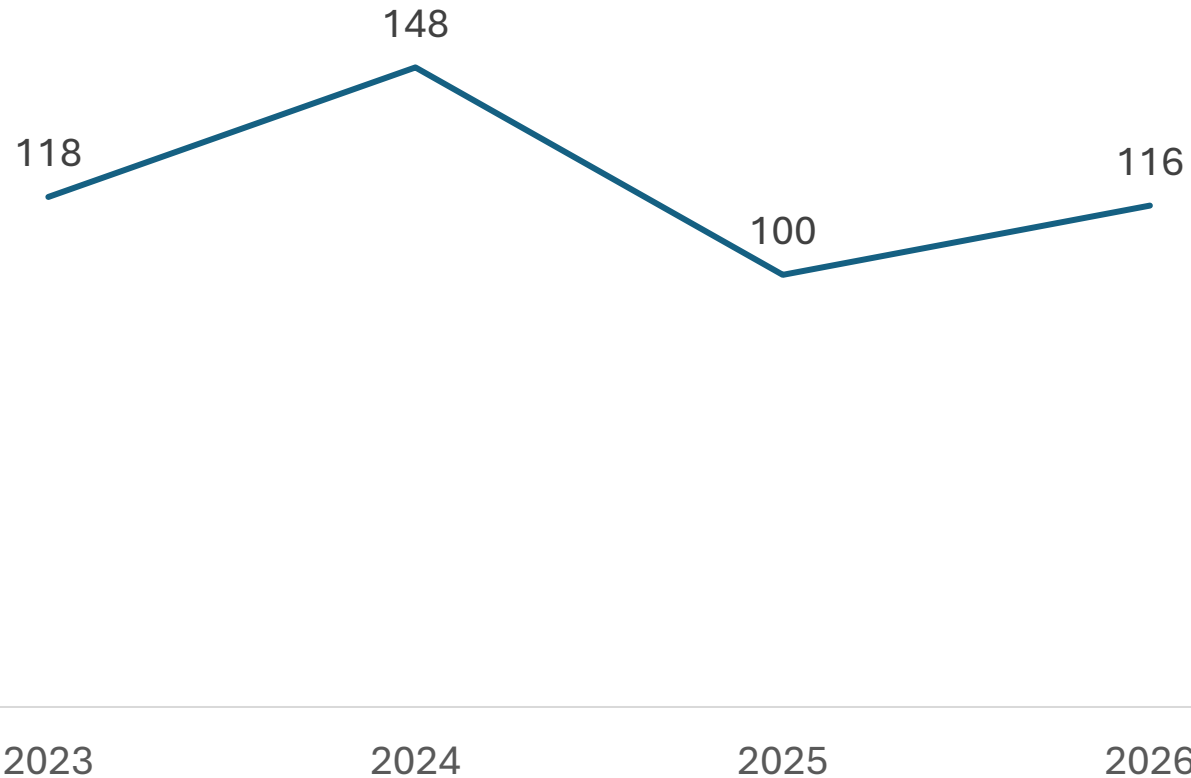

**SECRETARIADO
EJECUTIVO**
SECRETARIADO EJECUTIVO DEL
SISTEMA ESTATAL DE SEGURIDAD PÚBLICA

INCIDENCIA DELICTIVA DEL MUNICIPIO DE CUERÁMARO

Abril 2026

Incidencia Total de Delitos

Comparativo Acumulado Enero - Abril

SECRETARIADO EJECUTIVO
SECRETARIADO EJECUTIVO DEL SISTEMA ESTATAL DE SEGURIDAD PÚBLICA

Enero - Abril

2025 vs 2026

Incremento

16.00%

Respecto al mes anterior

Marzo vs Abril

Disminución