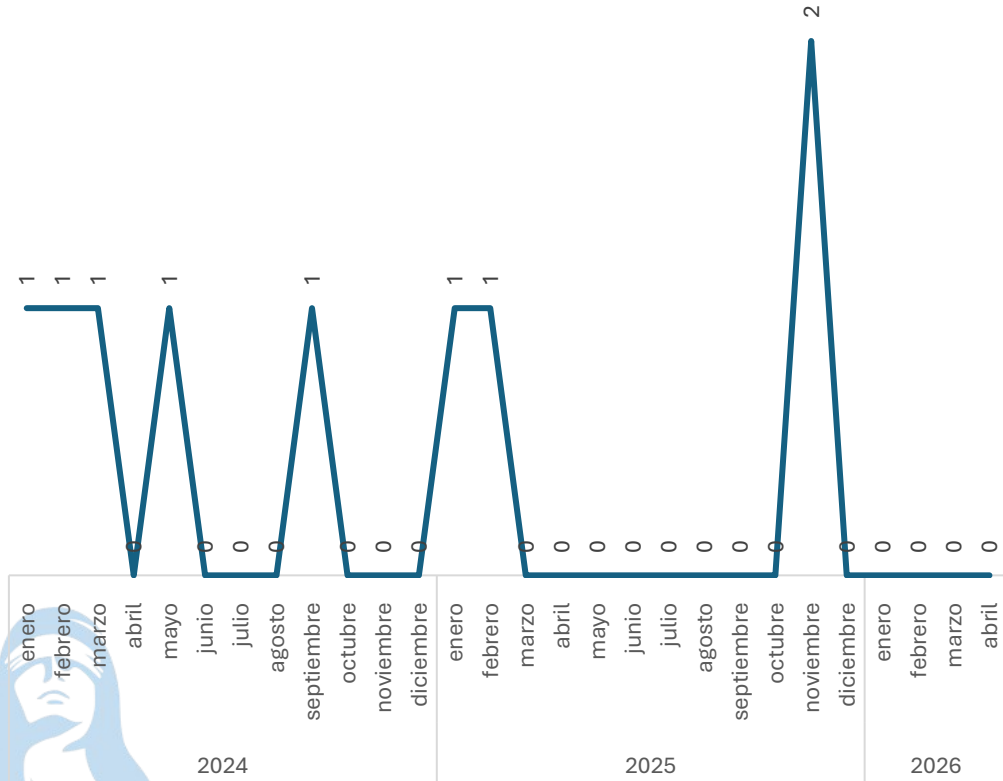

Robo de Vehículo con violencia

Comparativo Acumulado

Disminución

-100.00%

Enero - Abril

2025 vs 2026

Sin variación

0.00%

Respecto al mes anterior

Marzo vs Abril

Elaboración propia con datos del Secretariado Ejecutivo del Sistema Nacional de Seguridad Pública. Carpetas de investigación iniciadas.