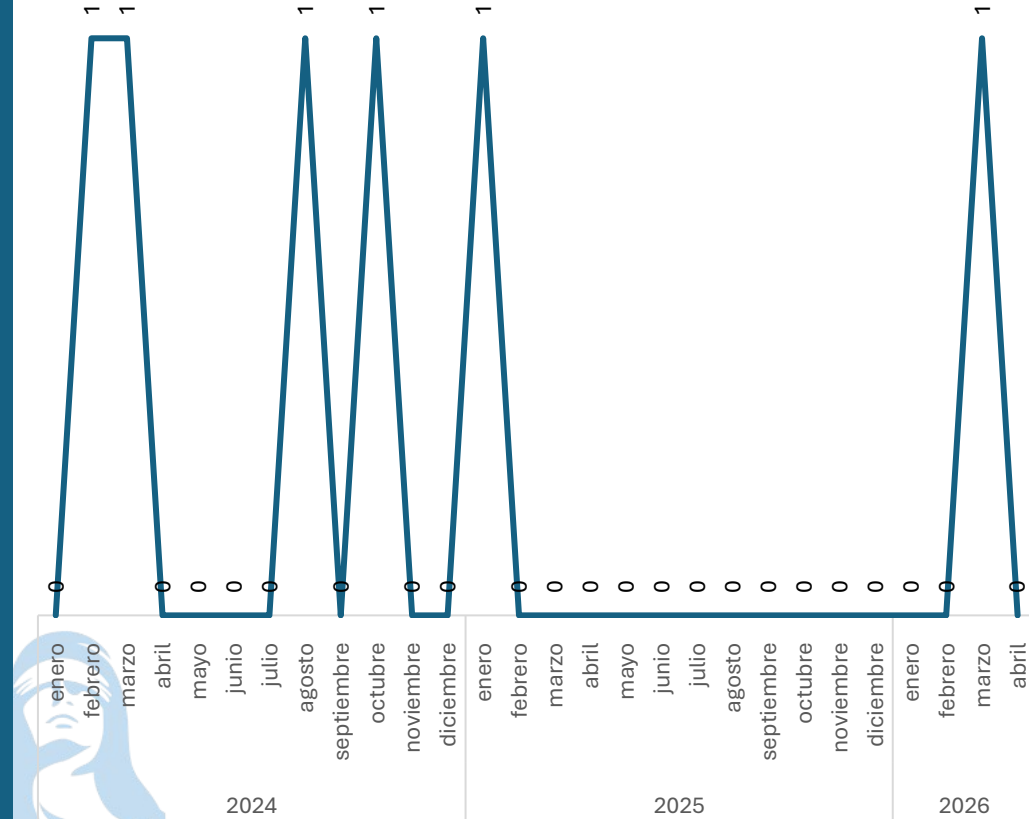

Robo de Vehículo sin violencia

Comparativo Acumulado

Sin variación

0.00%

Enero - Abril

2025 vs 2026

Disminución

-100.00%

Respecto al mes anterior

Marzo vs Abril