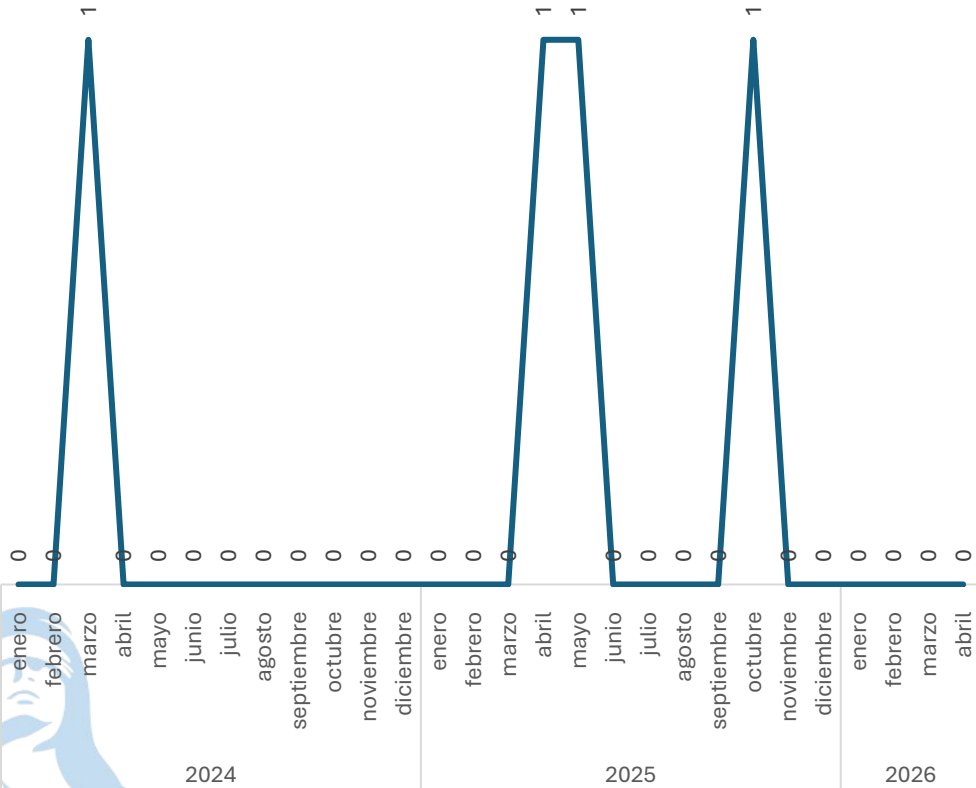

Robo a negocio con violencia

Comparativo Acumulado

Disminución

-100.00%

Enero - Abril

2025 vs 2026

Sin variación

0.00%

Respecto al mes anterior

Marzo vs Abril

Elaboración propia con datos del Secretariado Ejecutivo del Sistema Nacional de Seguridad Pública. Carpetas de investigación iniciadas.