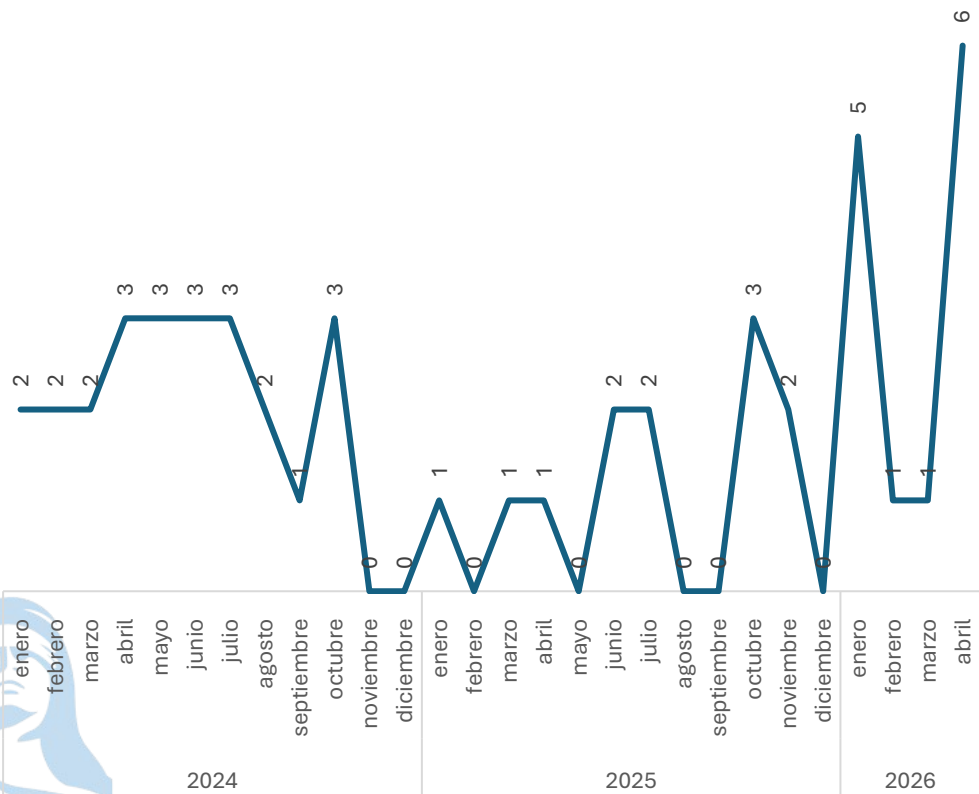

SECRETARIADO EJECUTIVO DEL SISTEMA ESTATAL DE SEGURIDAD PÚBLICA

Robo a Transportista

Comparativo Acumulado

Sin variación

0.00%

Enero - Abril

2025 vs 2026

Sin variación

0.00%

Respecto al mes anterior

Marzo vs Abril

Narcomenudeo

Comparativo Acumulado

Incremento

333.33%

Enero - Abril