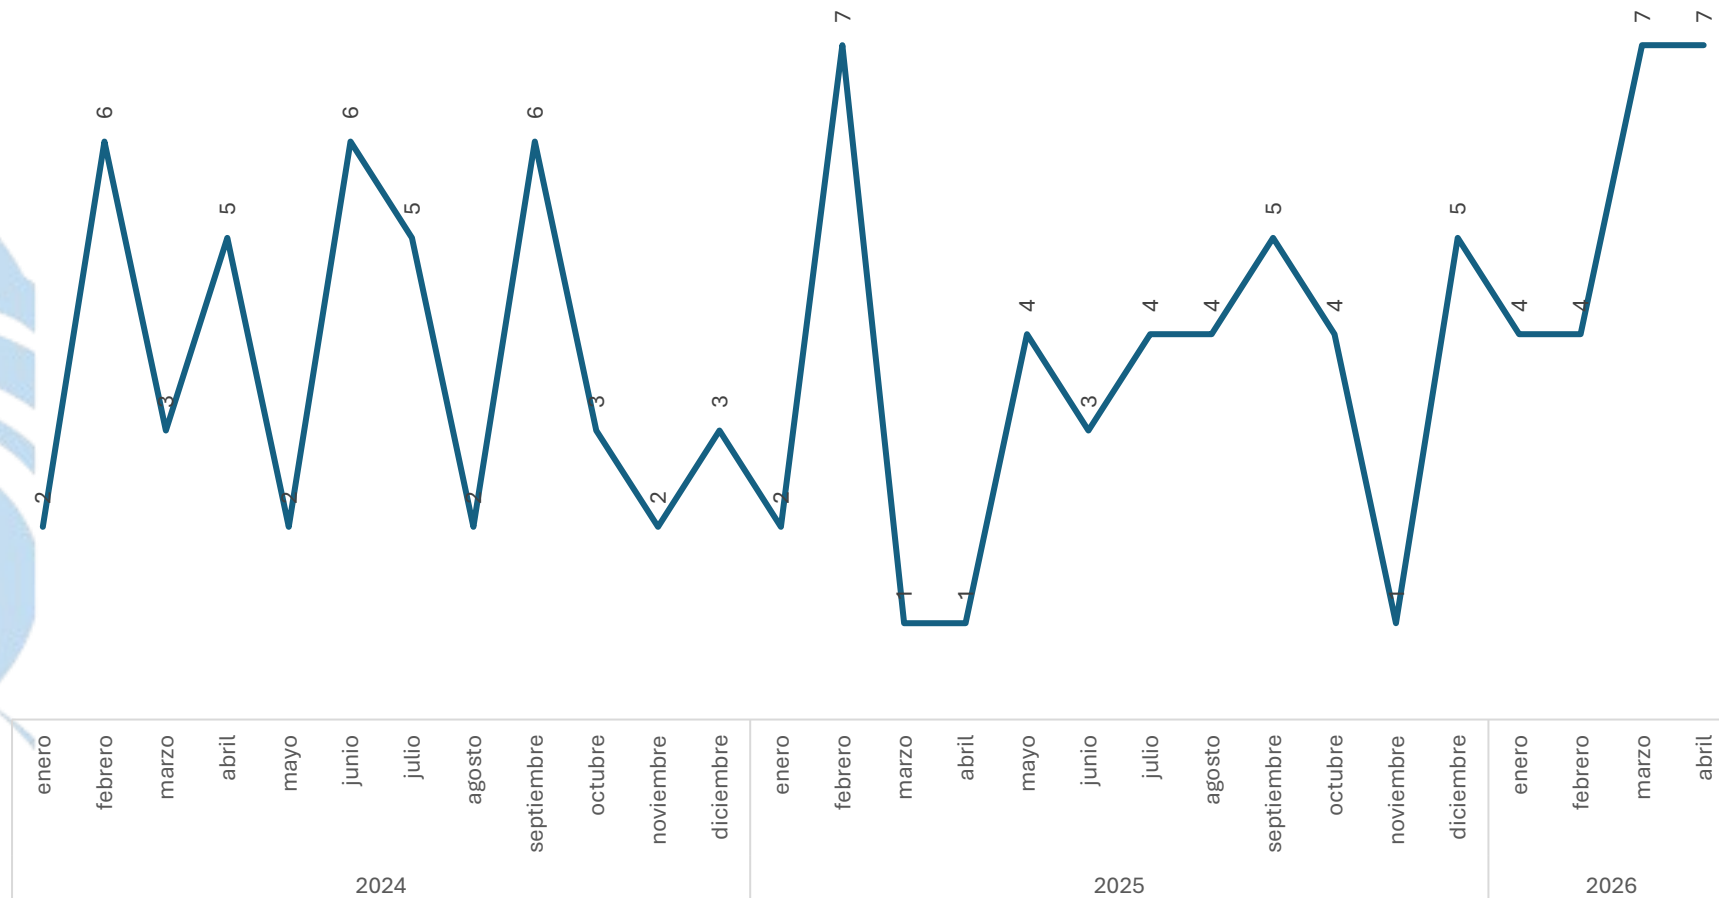

Lesiones Dolosas

Comparativo acumulado

SECRETARIADO EJECUTIVO
SECRETARIADO EJECUTIVO DEL SISTEMA ESTATAL DE SEGURIDAD PÚBLICA

Enero - Abril

2025 vs 2026

Incremento

100.00%

Respecto al mes anterior

Marzo vs Abril

Sin variación

0.00%