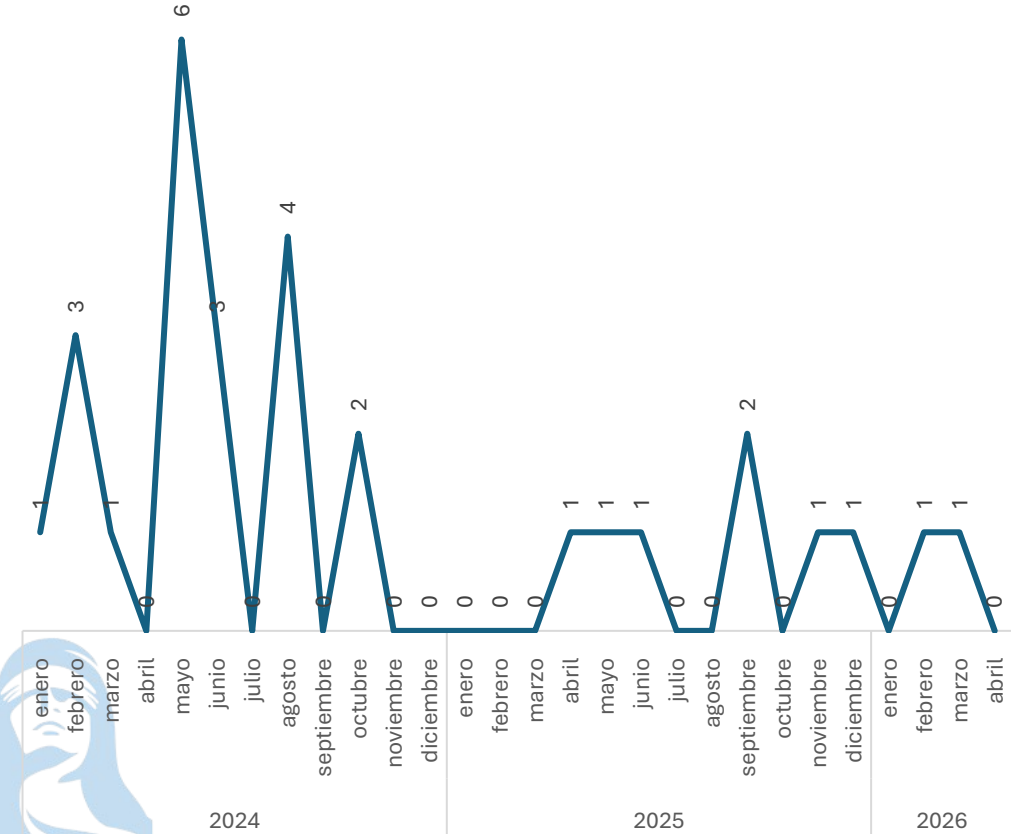

Robo a casa habitación sin violencia

Comparativo Acumulado

Incremento
100.00%

Enero - Abril
2025 vs 2026

Disminución
-100.00%

Respecto al mes anterior
Marzo vs Abril