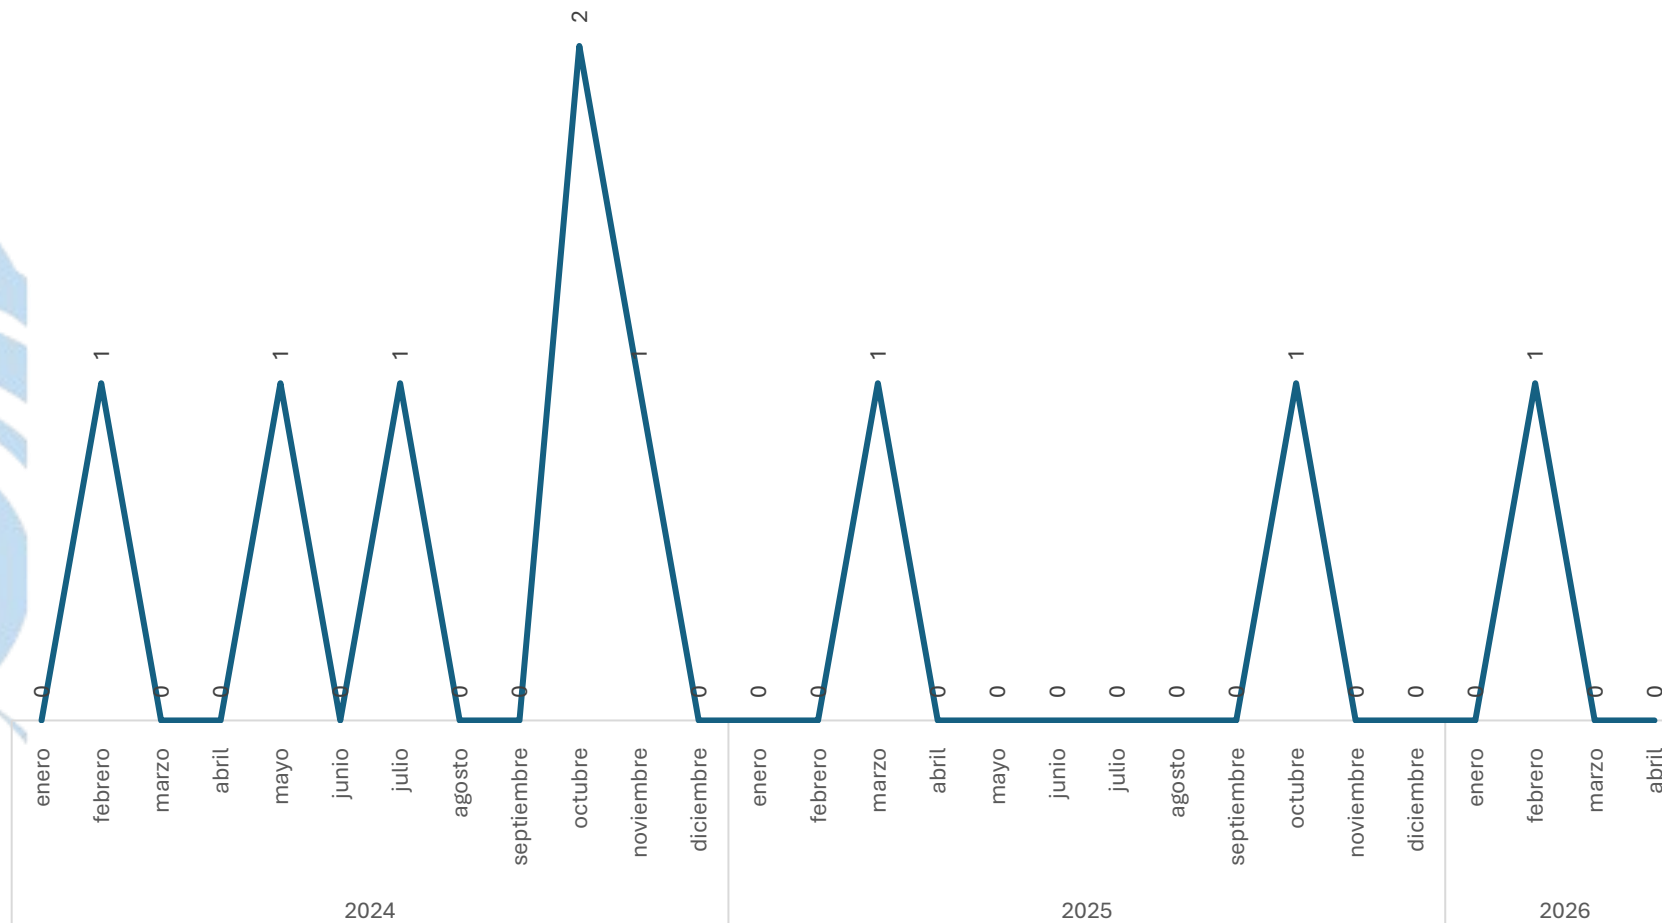

Homicidio Culposo en Accidente de Tránsito

Comparativo Acumulado

SECRETARIADO EJECUTIVO

SECRETARIADO EJECUTIVO DEL SISTEMA ESTATAL DE SEGURIDAD PÚBLICA

Enero - Abril

2025 vs 2026

Sin variación

0.00%

Respecto al mes anterior

Marzo vs Abril

Sin variación

0.00%