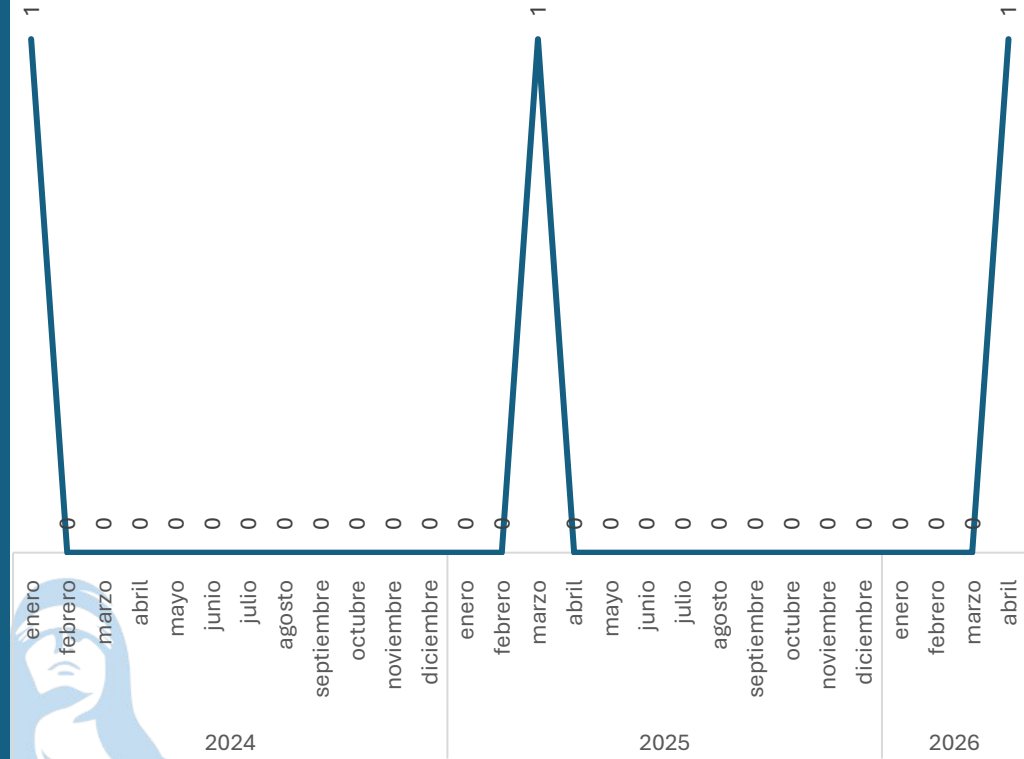

-16.13%

Homicidio Doloso

Comparativo Acumulado

Sin variación

0.00%

Enero - Abril

2025 vs 2026

Incremento

100.00%

Respecto al mes anterior

Marzo vs Abril

Elaboración propia con datos del Secretariado Ejecutivo del Sistema Nacional de Seguridad Pública. Carpetas de investigación iniciadas.

Homicidio Doloso con Arma de Fuego

Comparativo Acumulado

Sin variación

0.00%

Enero - Abril

2025 vs 2026

Incremento

100.00%

Respecto al mes anterior