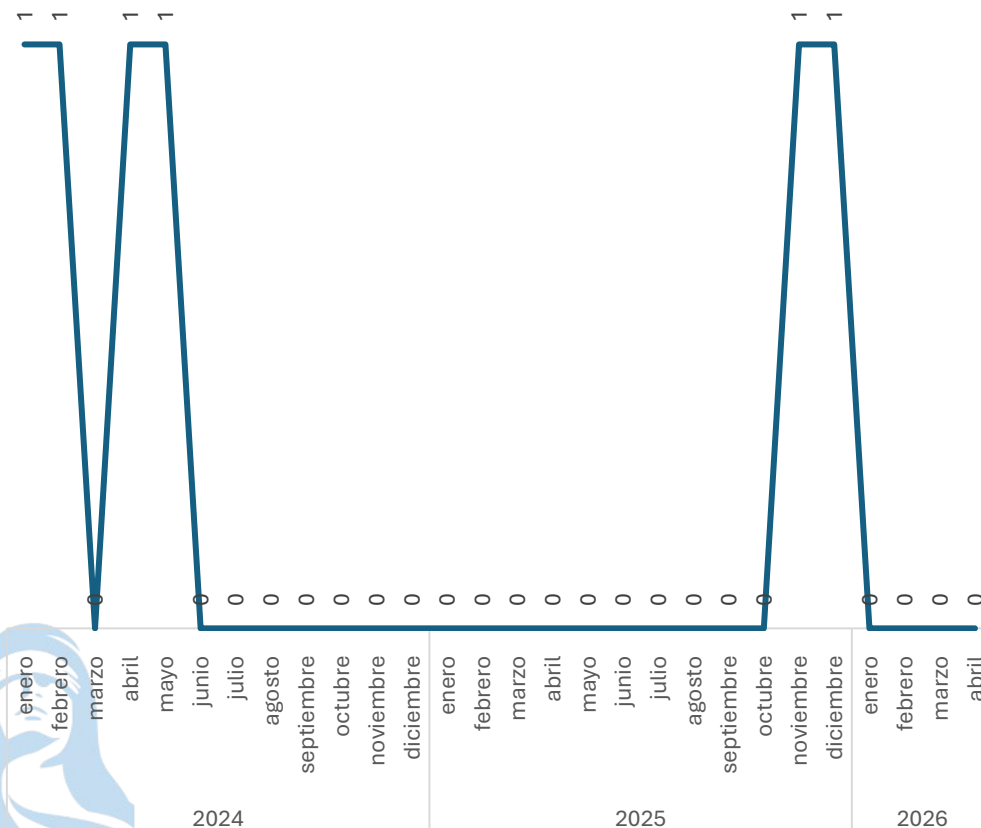

Extorsión

Comparativo Acumulado

Sin variación

0.00%

Enero - Abril

2025 vs 2026

Sin variación

0.00%

Respecto al mes anterior

Marzo vs Abril