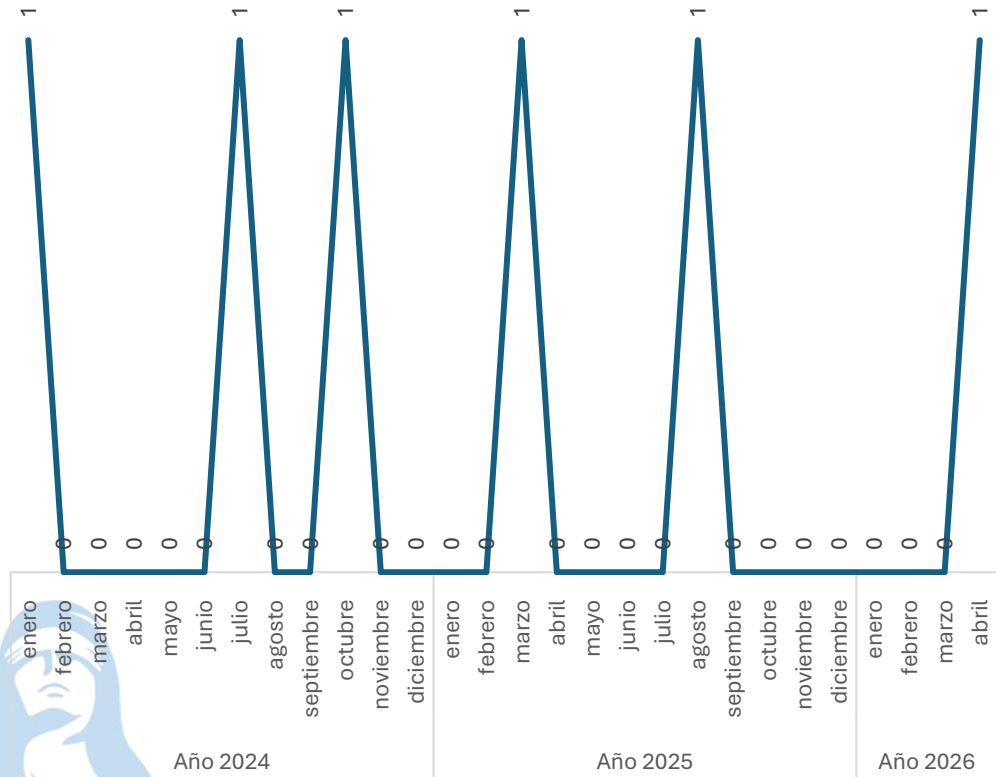

**SECRETARIADO
EJECUTIVO**
SECRETARIADO EJECUTIVO DEL
SISTEMA ESTATAL DE SEGURIDAD PÚBLICA

INCIDENCIA DELICTIVA DEL MUNICIPIO DE CUERÁMARO

Abril 2026

Incidencia Total de Delitos

Comparativo Acumulado Enero - Abril

SECRETARIADO EJECUTIVO
SECRETARIADO EJECUTIVO DEL SISTEMA ESTATAL DE SEGURIDAD PÚBLICA

Enero - Abril

2025 vs 2026

Incremento

16.00%

Respecto al mes anterior

Marzo vs Abril

Disminución

-16.13%

Homicidio Doloso

Comparativo Acumulado

Sin variación

0.00%

Enero - Abril

2025 vs 2026

Incremento