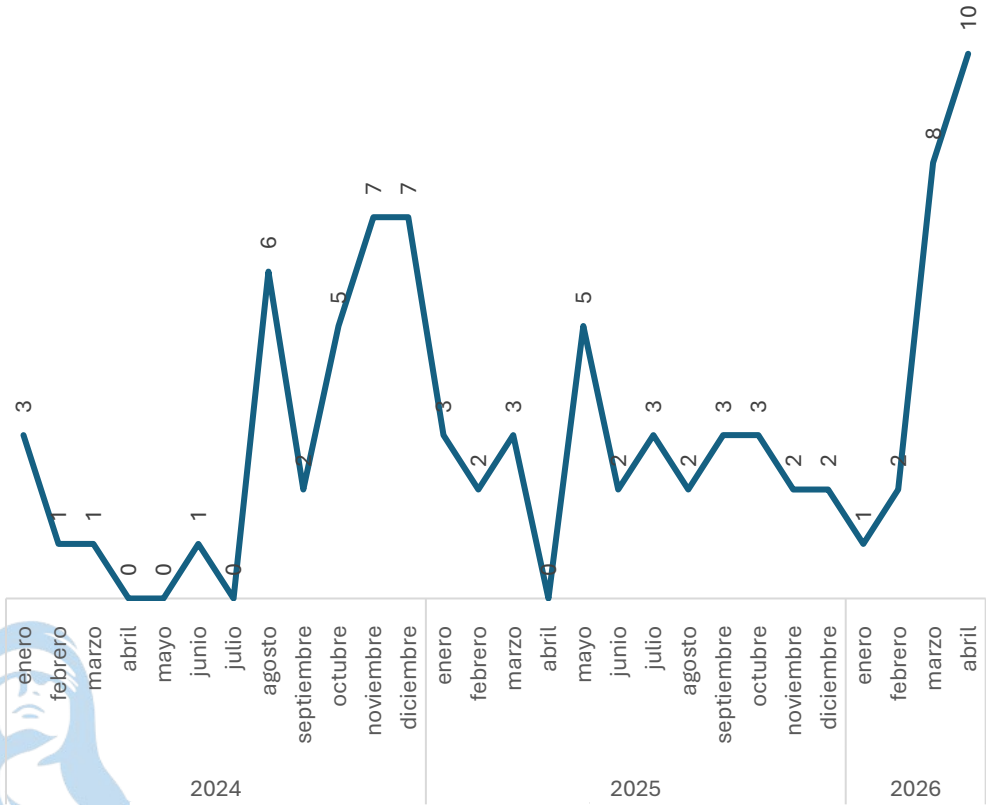

Robo a negocio con violencia

Comparativo Acumulado

Incremento

162.50%

Enero - Abril

2025 vs 2026

Incremento

25.00%

Respecto al mes anterior

Marzo vs Abril

Elaboración propia con datos del Secretariado Ejecutivo del Sistema Nacional de Seguridad Pública. Carpetas de investigación iniciadas.