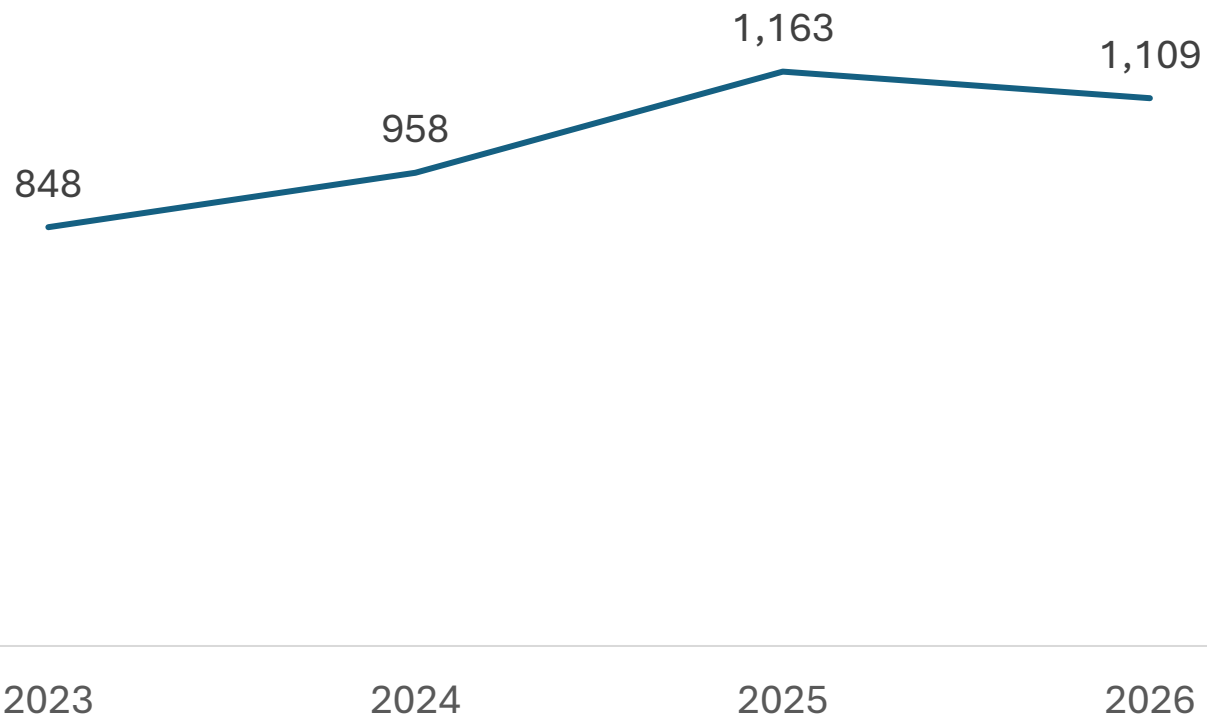

Incidencia Total de Delitos

Comparativo Acumulado Enero - Abril

SECRETARIADO EJECUTIVO
SECRETARIADO EJECUTIVO DEL SISTEMA ESTATAL DE SEGURIDAD PÚBLICA

Enero - Abril

2025 vs 2026

Disminución

-4.64%

Respecto al mes anterior

Marzo vs Abril

Sin variación

0.00%