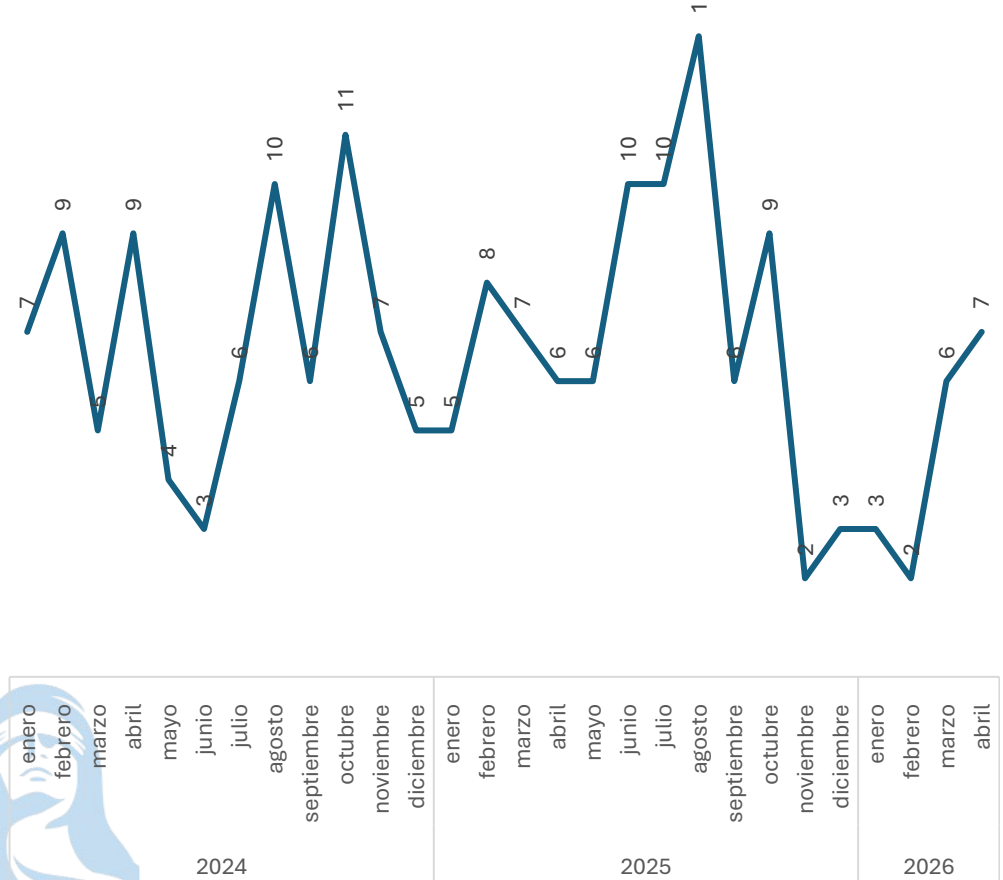

Respecto al mes anterior

Marzo vs Abril

Elaboración propia con datos del Secretariado Ejecutivo del Sistema Nacional de Seguridad Pública. Carpetas de investigación iniciadas.

**SECRETARIADO EJECUTIVO**

SECRETARIADO EJECUTIVO DEL SISTEMA ESTATAL DE SEGURIDAD PÚBLICA

# Robo a casa habitación sin violencia

Comparativo Acumulado

**Disminución**

**-30.77%**

Enero - Abril

2025 vs 2026

**Incremento**

**16.67%**

Respecto al mes anterior

Marzo vs Abril