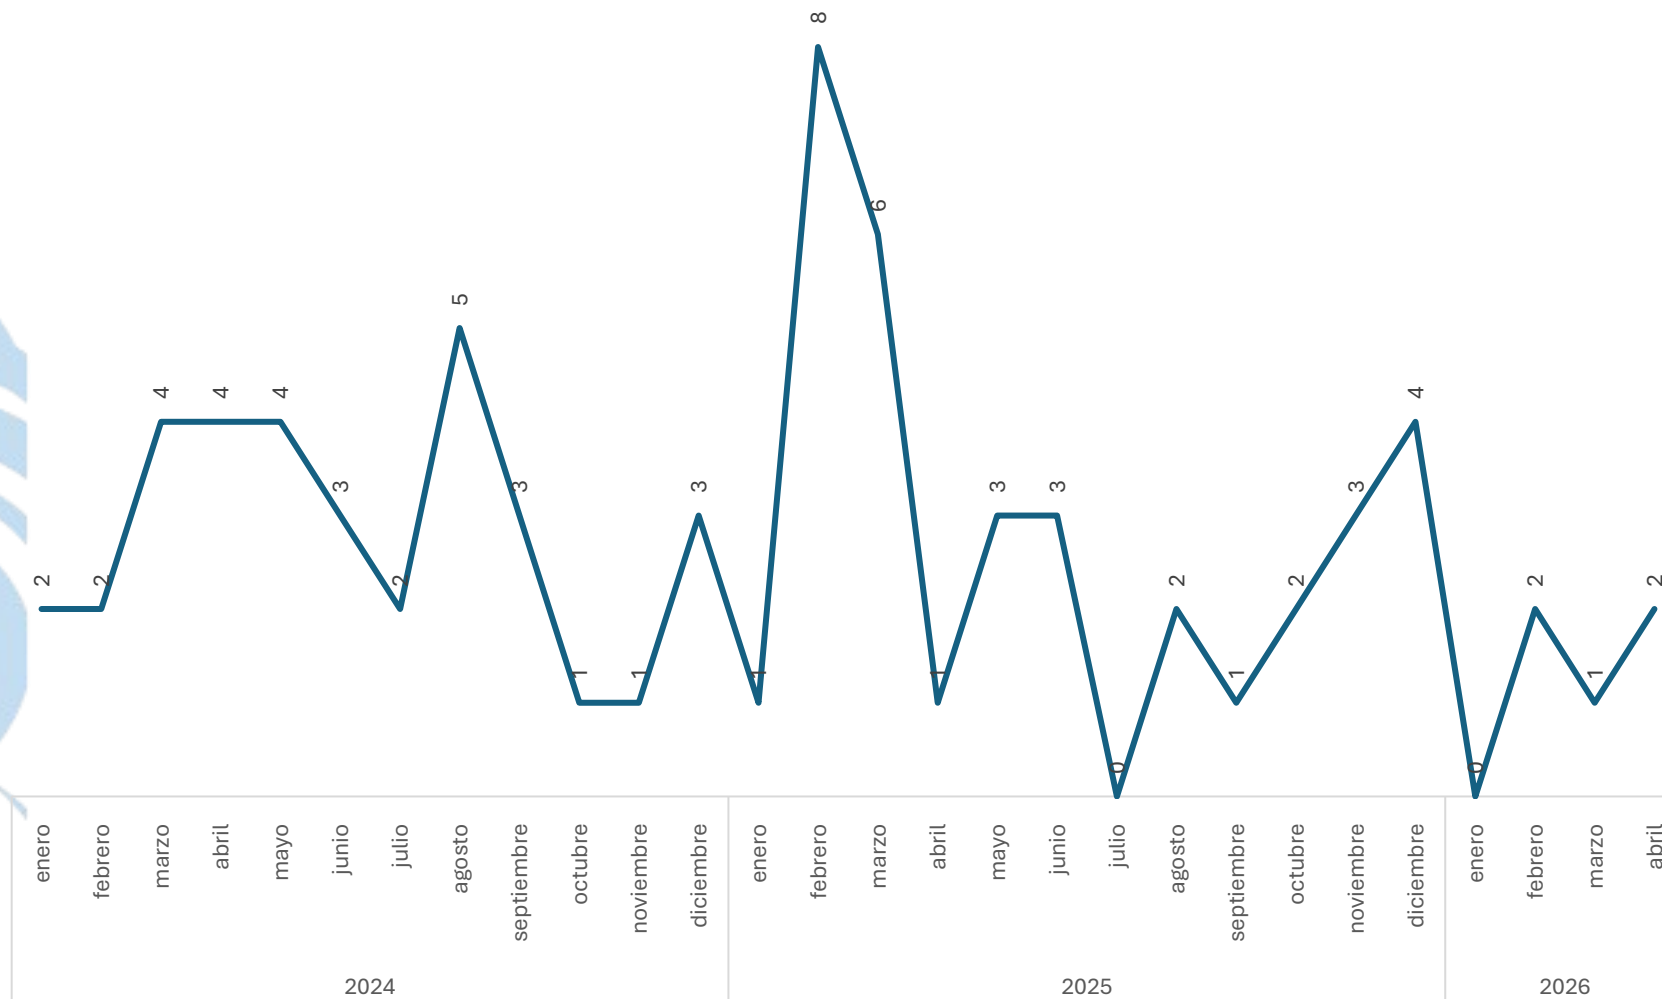

Homicidio Culposo en Accidente de Tránsito

Comparativo Acumulado

SECRETARIADO EJECUTIVO

SECRETARIADO EJECUTIVO DEL SISTEMA ESTATAL DE SEGURIDAD PÚBLICA

Enero - Abril

2025 vs 2026

Disminución

-68.75%

Respecto al mes anterior

Marzo vs Abril

Incremento

100.00%