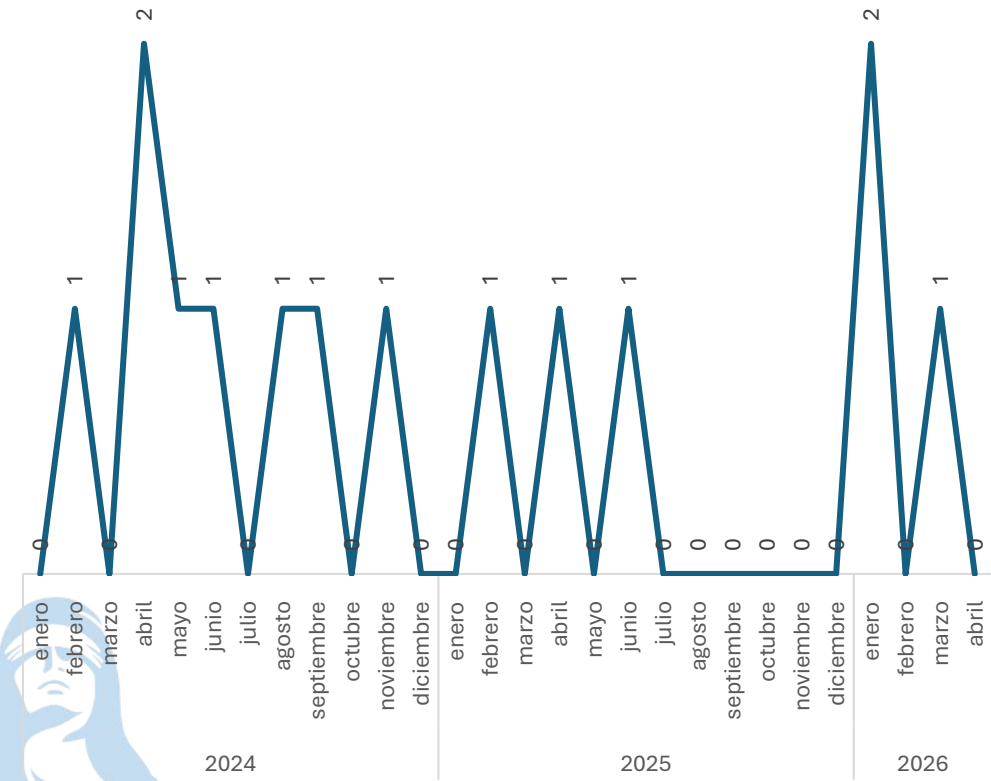

Robo a casa habitación con violencia

Comparativo Acumulado

Incremento

50.00%

Enero - Abril

2025 vs 2026

Disminución

-100.00%

Respecto al mes anterior

Marzo vs Abril

Elaboración propia con datos del Secretariado Ejecutivo del Sistema Nacional de Seguridad Pública. Carpetas de investigación iniciadas.