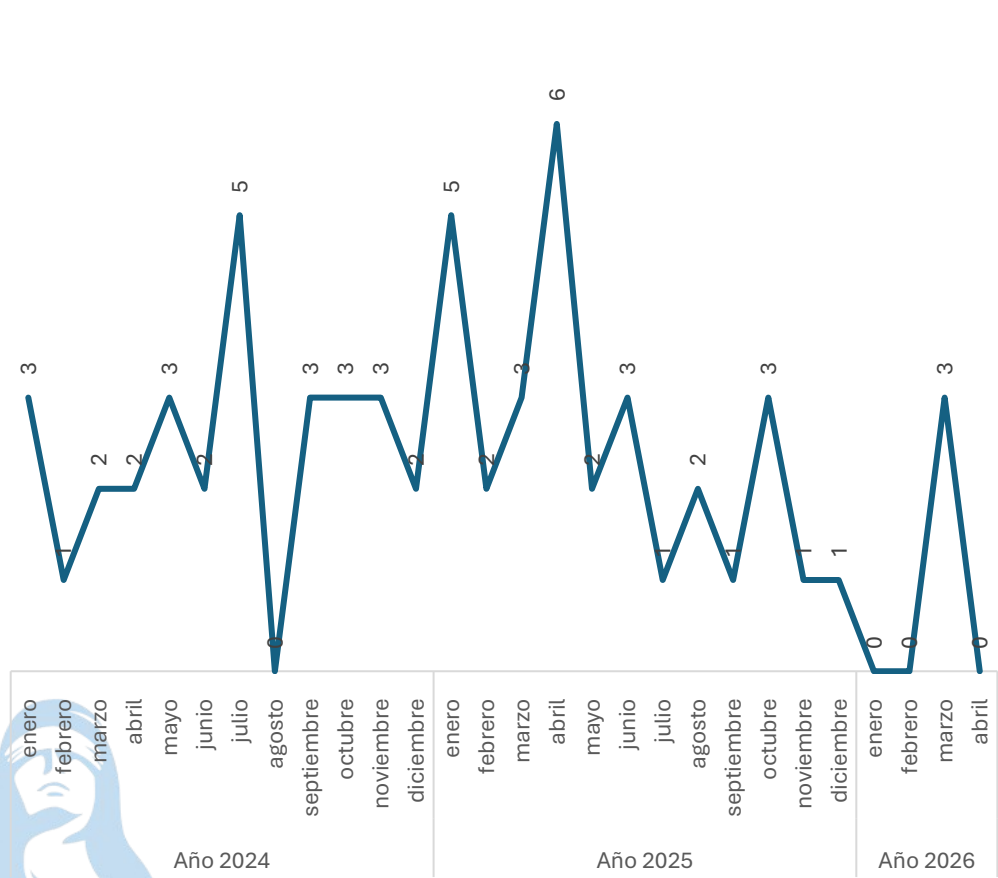

Homicidio Doloso

Comparativo Acumulado

Disminución

-81.25%

Enero - Abril

2025 vs 2026

Disminución

-100.00%

Respecto al mes anterior

Marzo vs Abril

Elaboración propia con datos del Secretariado Ejecutivo del Sistema Nacional de Seguridad Pública. Carpetas de investigación iniciadas.