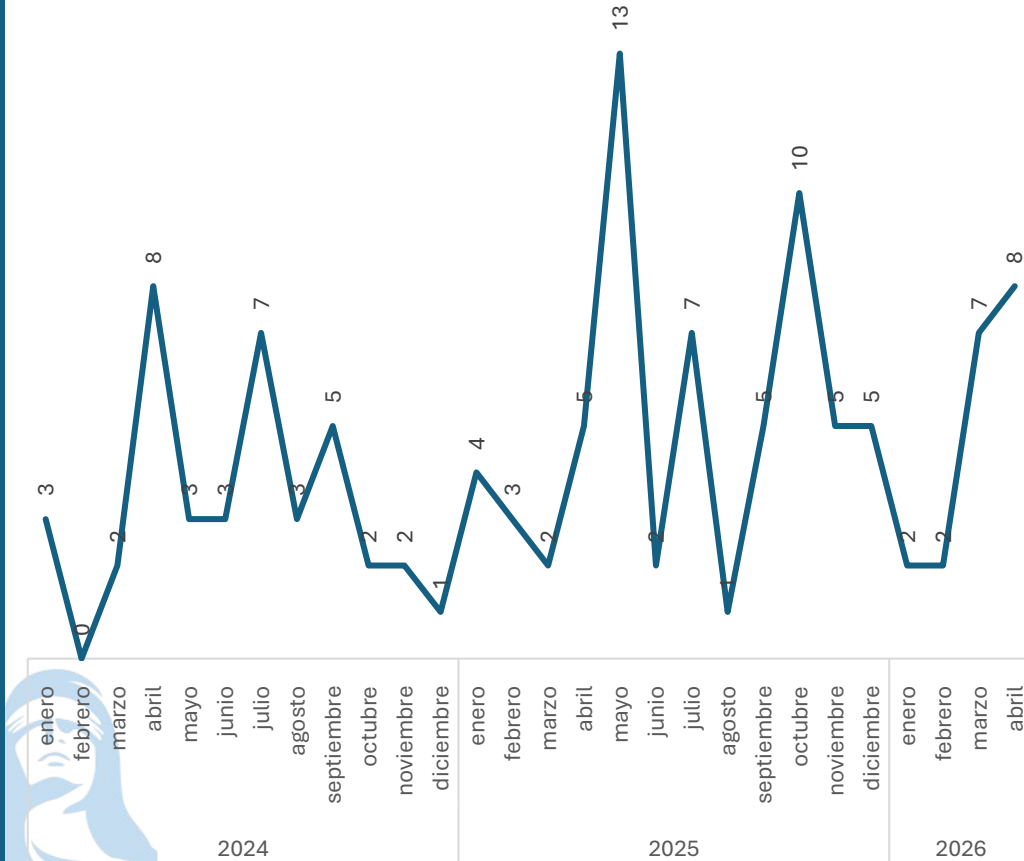

Respecto al mes anterior

Marzo vs Abril

Elaboración propia con datos del Secretariado Ejecutivo del Sistema Nacional de Seguridad Pública. Carpetas de investigación iniciadas.

# Robo a negocio sin violencia

Comparativo Acumulado

**Incremento**

**35.71%**

Enero - Abril

2025 vs 2026

**Incremento**

**14.29%**

Respecto al mes anterior

Marzo vs Abril