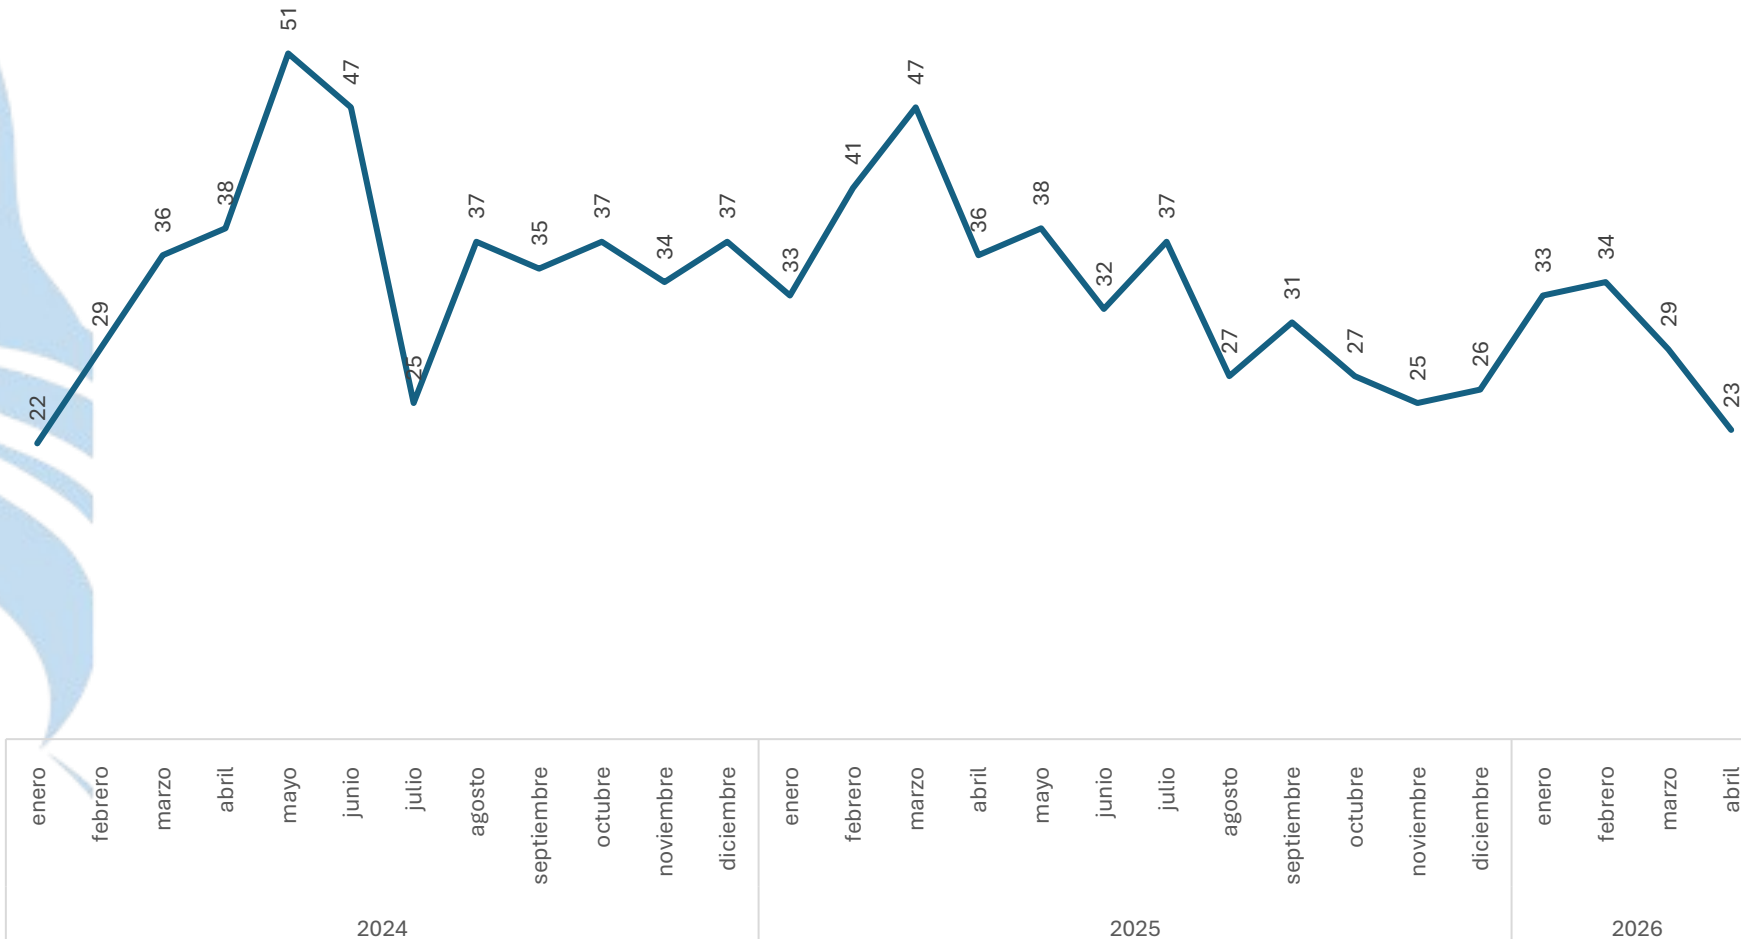

Violencia Familiar

Comparativo acumulado

SECRETARIADO EJECUTIVO
SECRETARIADO EJECUTIVO DEL SISTEMA ESTATAL DE SEGURIDAD PÚBLICA

Enero - Abril

2025 vs 2026

Disminución

-24.20%

Respecto al mes anterior

Marzo vs Abril

Disminución

-20.69%