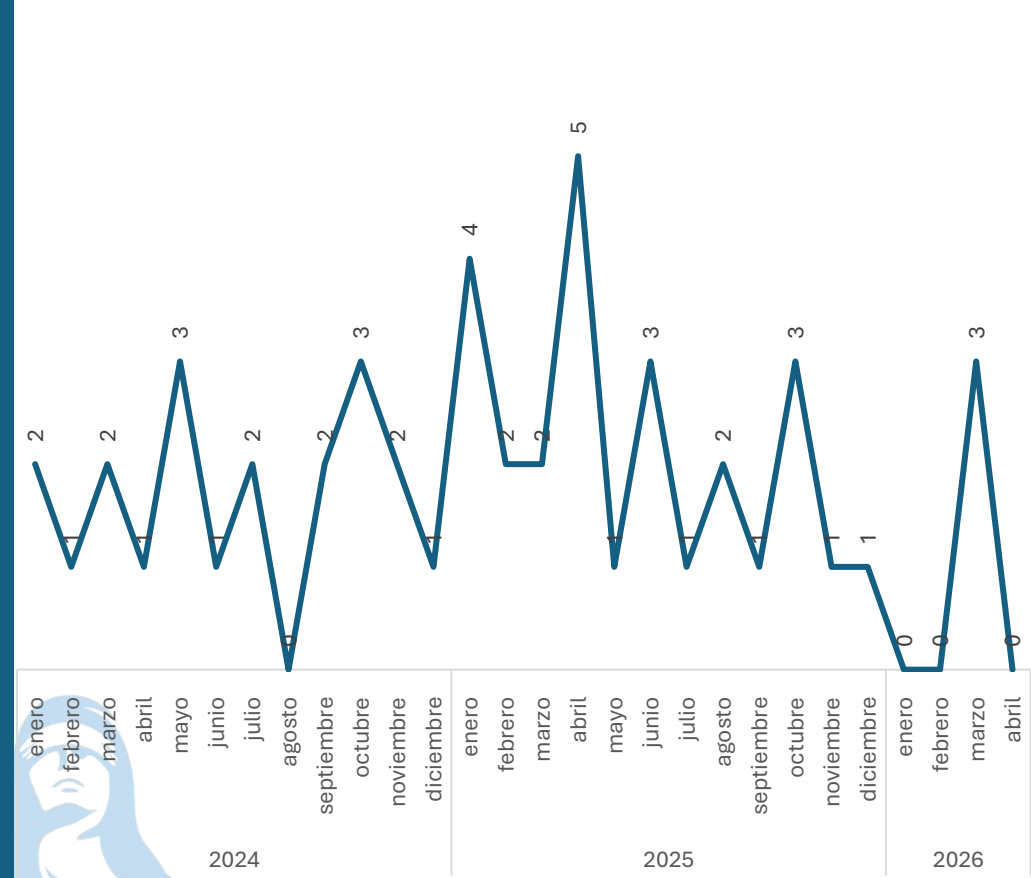

Homicidio Doloso con Arma de Fuego

Comparativo Acumulado

Disminución

-76.92%

Enero - Abril

2025 vs 2026

Disminución

-100.00%

Respecto al mes anterior

Marzo vs Abril