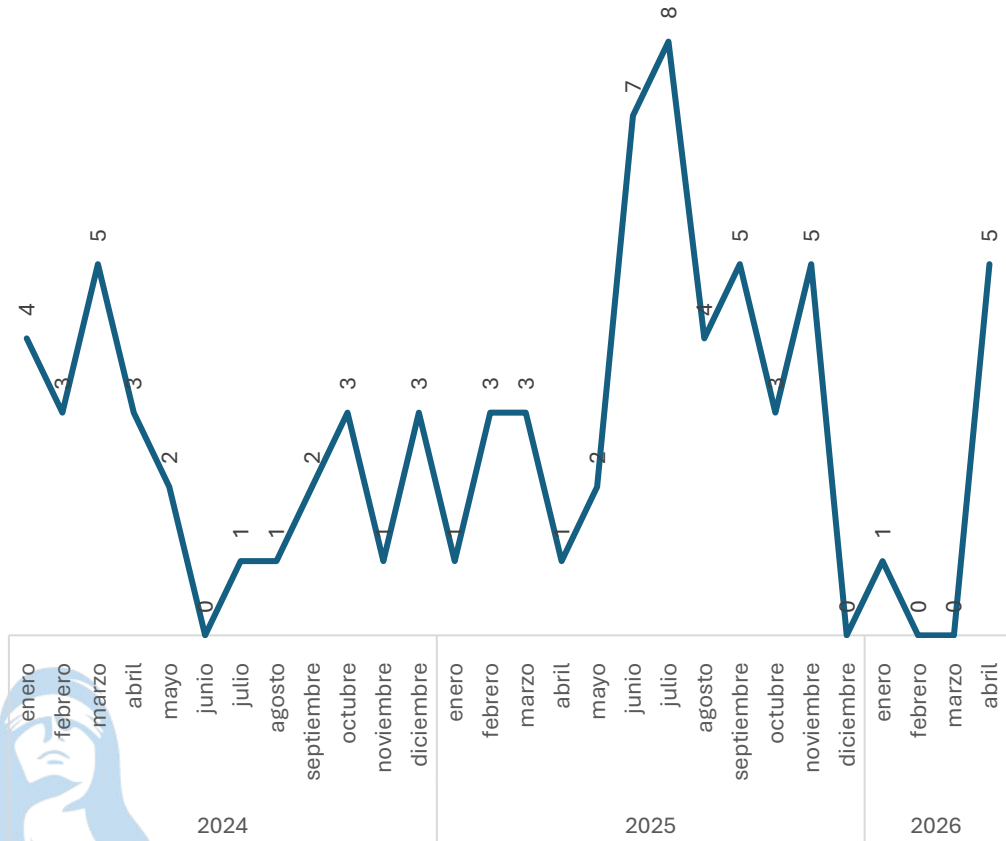

Robo de Vehículo con violencia

Comparativo Acumulado

Disminución

-25.00%

Enero - Abril

2025 vs 2026

Incremento

100.00%

Respecto al mes anterior

Marzo vs Abril

Elaboración propia con datos del Secretariado Ejecutivo del Sistema Nacional de Seguridad Pública. Carpetas de investigación iniciadas.