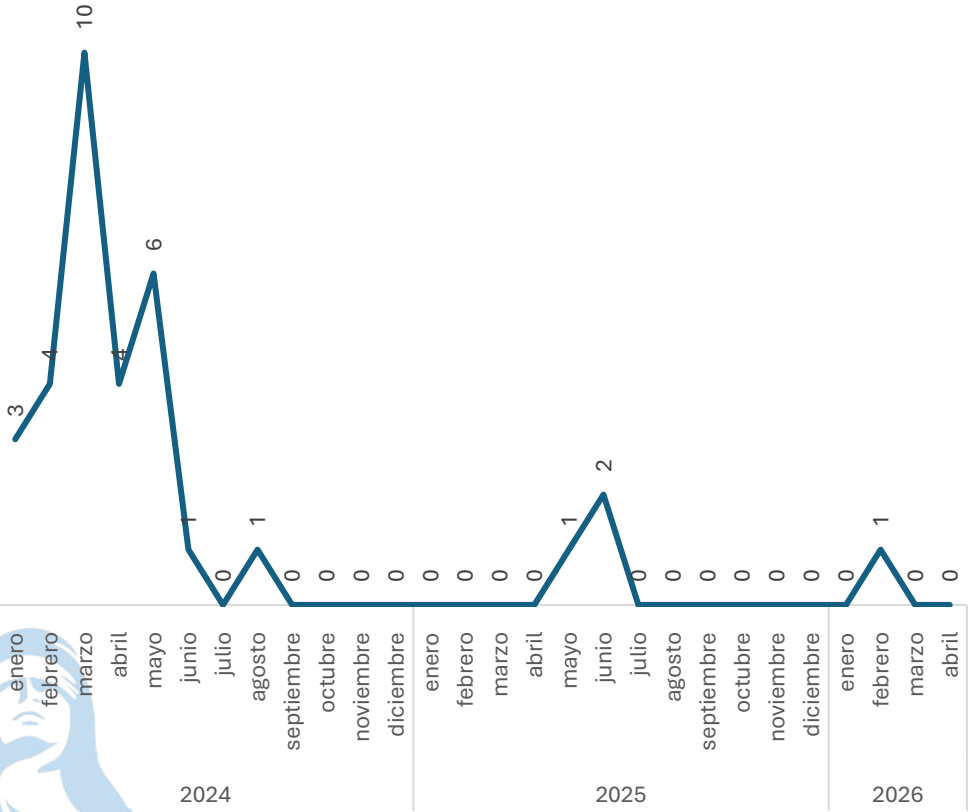

Robo a casa habitación con violencia

Comparativo Acumulado

Incremento
100.00%

Enero - Abril
2025 vs 2026

Sin variación
0.00%

Respecto al mes anterior
Marzo vs Abril

Elaboración propia con datos del Secretariado Ejecutivo del Sistema Nacional de Seguridad Pública. Carpetas de investigación iniciadas.