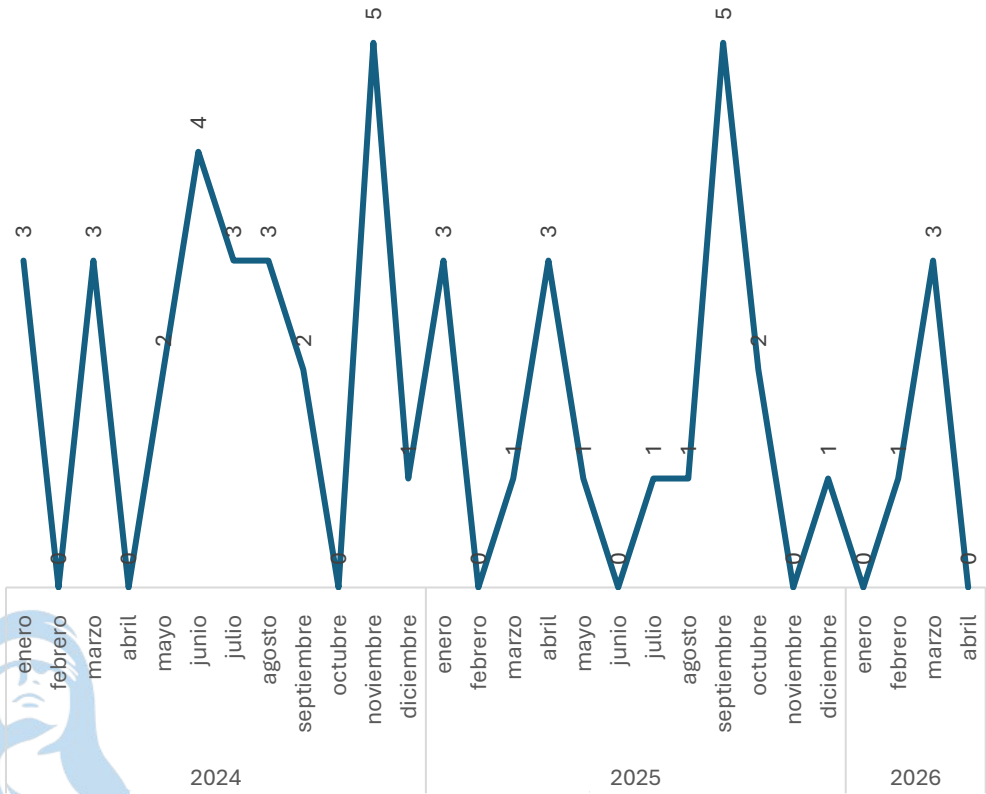

Robo a negocio con violencia

Comparativo Acumulado

Disminución

-42.86%

Enero - Abril

2025 vs 2026

Disminución

-100.00%

Respecto al mes anterior

Marzo vs Abril

Elaboración propia con datos del Secretariado Ejecutivo del Sistema Nacional de Seguridad Pública. Carpetas de investigación iniciadas.