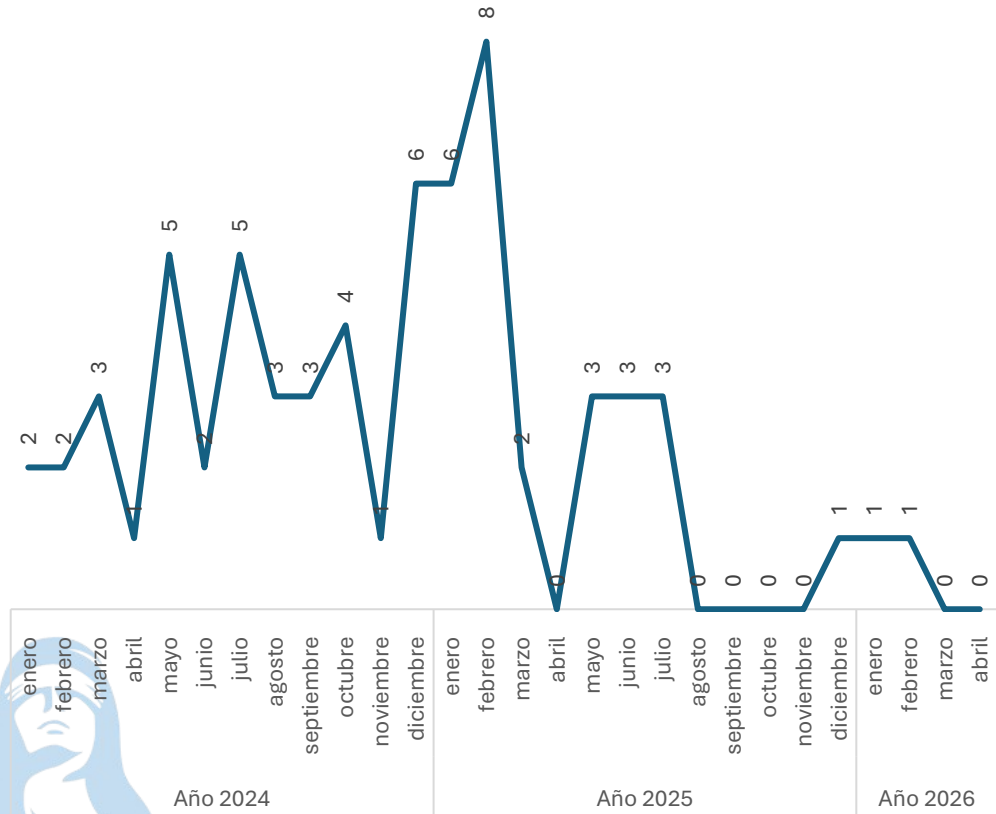

# Incidencia Total de Delitos

Comparativo Acumulado Enero - Abril

**SECRETARIADO EJECUTIVO**

SECRETARIADO EJECUTIVO DEL SISTEMA ESTATAL DE SEGURIDAD PÚBLICA

**Enero - Abril**

**2025 vs 2026**

**Disminución**

**-4.99%**

**Respecto al mes anterior**

**Marzo vs Abril**

**Disminución**

**-4.07%**

# Homicidio Doloso

Comparativo Acumulado

**Disminución**

**-87.50%**

Enero - Abril

2025 vs 2026

**Sin variación**

**0.00%**