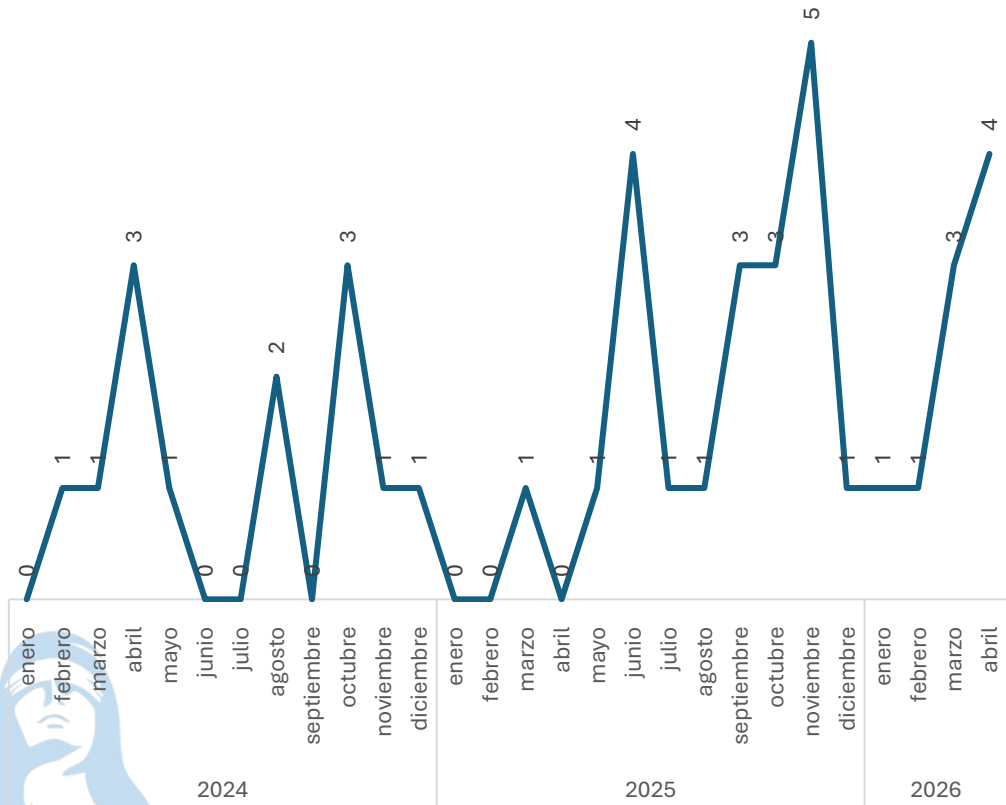

Robo de Vehículo con violencia

Comparativo Acumulado

Incremento

800.00%

Enero - Abril

2025 vs 2026

Incremento

33.33%

Respecto al mes anterior

Marzo vs Abril

Elaboración propia con datos del Secretariado Ejecutivo del Sistema Nacional de Seguridad Pública. Carpetas de investigación iniciadas.