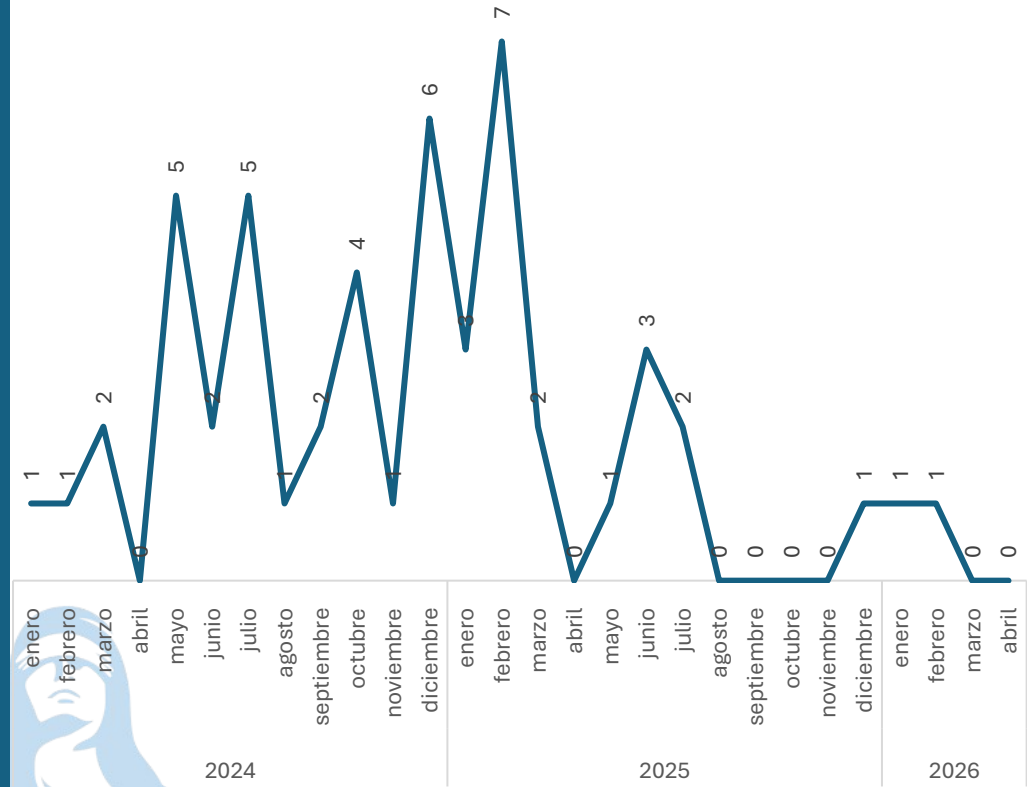

# Homicidio Doloso

Comparativo Acumulado

**Disminución**

**-87.50%**

Enero - Abril

2025 vs 2026

**Sin variación**

**0.00%**

Respecto al mes anterior

Marzo vs Abril

Elaboración propia con datos del Secretariado Ejecutivo del Sistema Nacional de Seguridad Pública. Carpetas de investigación iniciadas.

# Homicidio Doloso con Arma de Fuego

Comparativo Acumulado

**Disminución**

**-83.33%**

Enero - Abril

2025 vs 2026

**Sin variación**

**0.00%**

Respecto al mes anterior

Marzo vs Abril