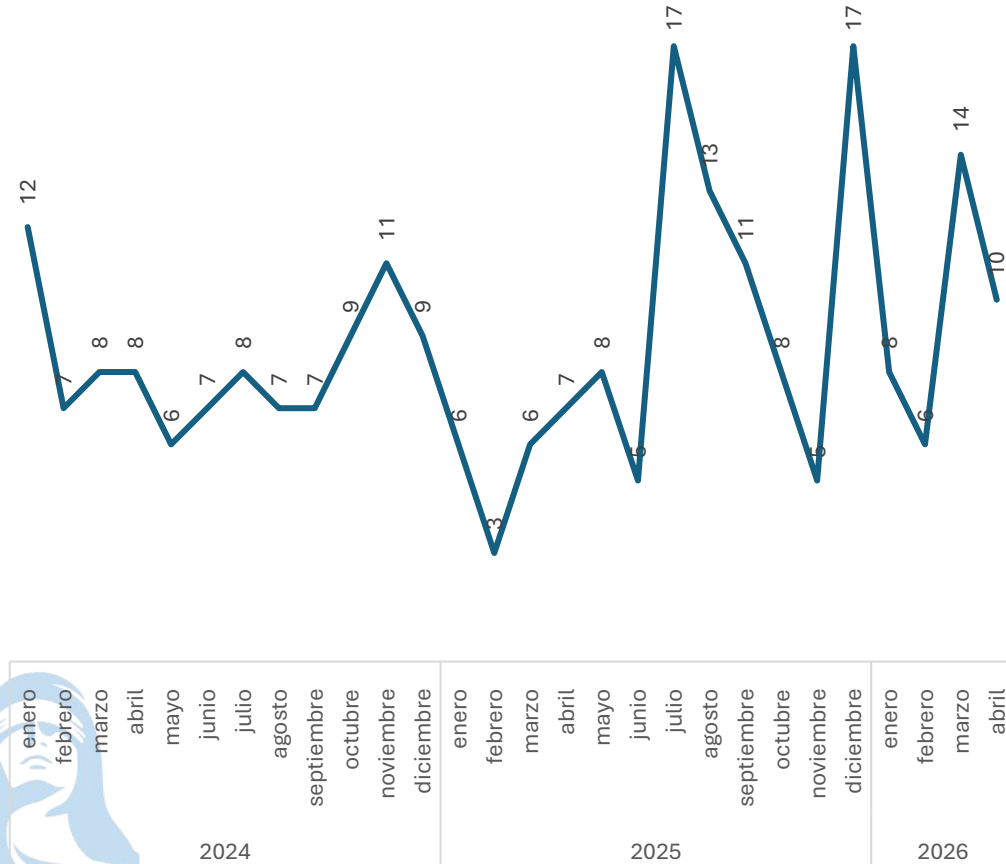

Respecto al mes anterior

Marzo vs Abril

Elaboración propia con datos del Secretariado Ejecutivo del Sistema Nacional de Seguridad Pública. Carpetas de investigación iniciadas.

**SECRETARIADO EJECUTIVO**

SECRETARIADO EJECUTIVO DEL SISTEMA ESTATAL DE SEGURIDAD PÚBLICA

# Robo a negocio sin violencia

Comparativo Acumulado

**Incremento**

**72.73%**

Enero - Abril

2025 vs 2026

**Disminución**

**-28.57%**

Respecto al mes anterior

Marzo vs Abril