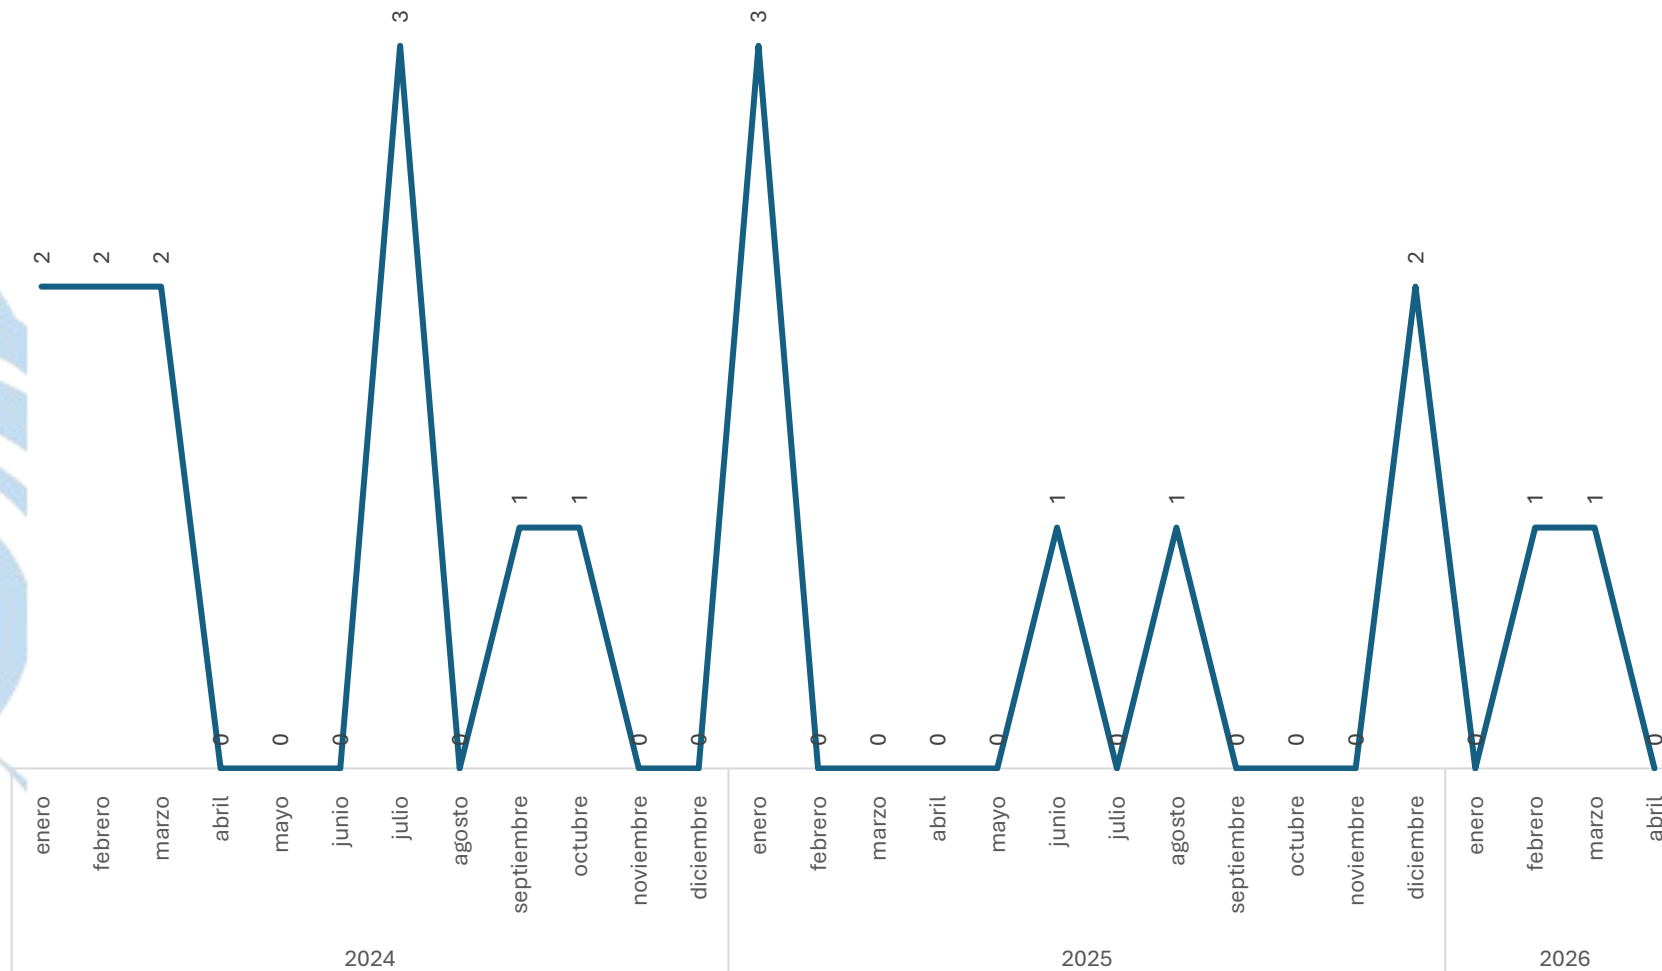

Homicidio Culposo en Accidente de Tránsito

Comparativo Acumulado

SECRETARIADO EJECUTIVO

SECRETARIADO EJECUTIVO DEL SISTEMA ESTATAL DE SEGURIDAD PÚBLICA

Enero - Abril

2025 vs 2026

Disminución

-33.33%

Respecto al mes anterior

Marzo vs Abril

Disminución

-100.00%