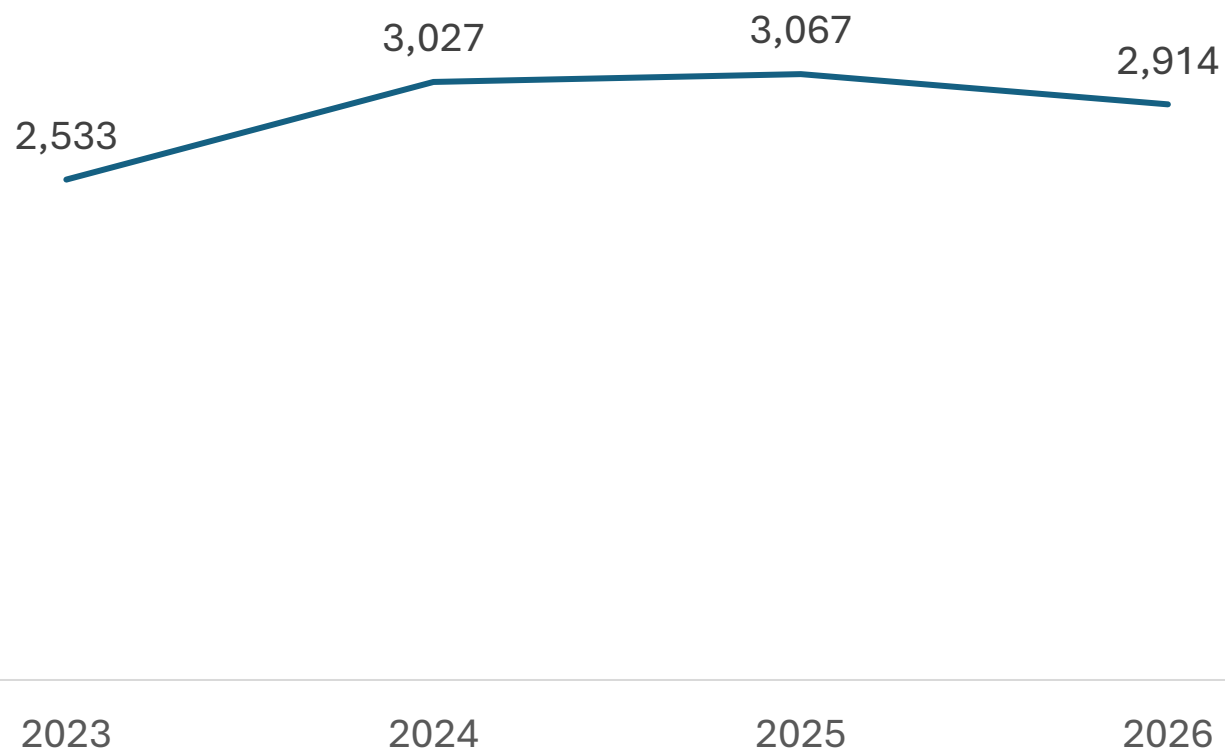

# INCIDENCIA DELICTIVA DEL MUNICIPIO DE GUANAJUATO

Abril 2026

**SECRETARIADO  
EJECUTIVO**

SECRETARIADO EJECUTIVO DEL  
SISTEMA ESTATAL DE SEGURIDAD PÚBLICA

# Incidencia Total de Delitos

Comparativo Acumulado Enero - Abril

**SECRETARIADO EJECUTIVO**

SECRETARIADO EJECUTIVO DEL SISTEMA ESTATAL DE SEGURIDAD PÚBLICA

**Enero - Abril**

**2025 vs 2026**

**Disminución**