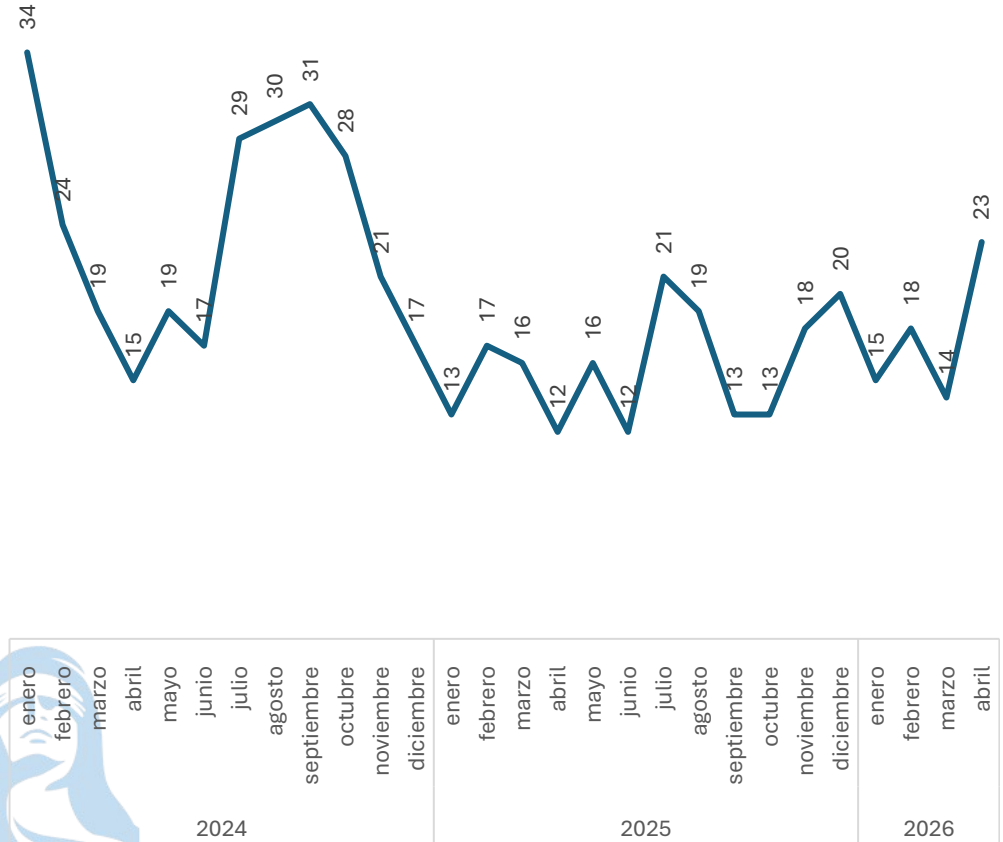

# Robo a casa habitación con violencia

Comparativo Acumulado

**Incremento**  
**100.00%**

Enero - Abril  
2025 vs 2026

**Sin variación**  
**0.00%**

Respecto al mes anterior  
Marzo vs Abril

Elaboración propia con datos del Secretariado Ejecutivo del Sistema Nacional de Seguridad Pública. Carpetas de investigación iniciadas.

# Robo a casa habitación sin violencia

Comparativo Acumulado

**Incremento**  
**20.69%**

Enero - Abril  
2025 vs 2026

**Incremento**  
**64.29%**

Respecto al mes anterior  
Marzo vs Abril