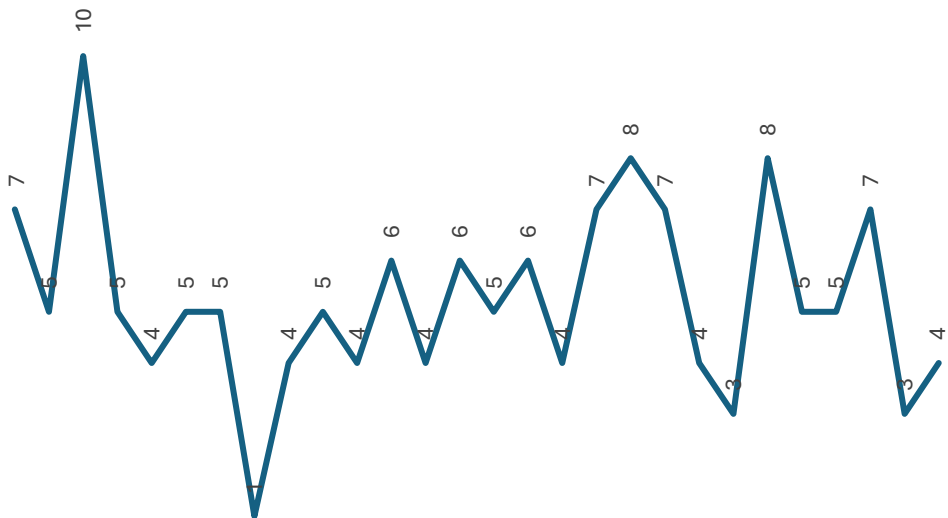

Violación

Comparativo Acumulado

Mes	Violaciones
enero 2024	7
febrero 2024	5
marzo 2024	10
abril 2024	5
mayo 2024	4
junio 2024	5
julio 2024	5
agosto 2024	3
septiembre 2024	4
octubre 2024	5
noviembre 2024	4
diciembre 2024	6
enero 2025	4
febrero 2025	6
marzo 2025	5
abril 2025	6
mayo 2025	4
junio 2025	7
julio 2025	8
agosto 2025	7
septiembre 2025	4
octubre 2025	3
noviembre 2025	8
diciembre 2025	5
enero 2026	5
febrero 2026	7
marzo 2026	3
abril 2026	4

Disminución

-9.52%

Enero - Abril

2025 vs 2026

Incremento

33.33%

Respecto al mes anterior

Marzo vs Abril

Elaboración propia con datos del Secretariado Ejecutivo del Sistema Nacional de Seguridad Pública. Carpetas de investigación iniciadas.