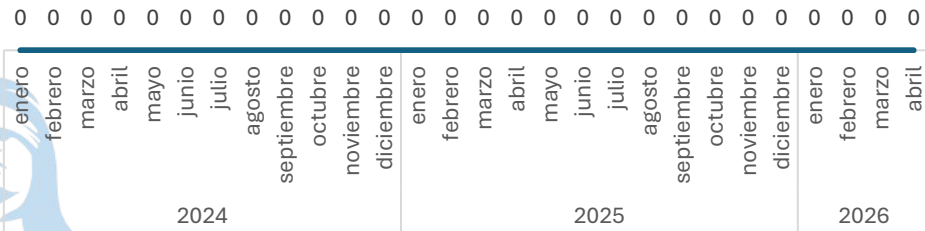

Elaboración propia con datos del Secretariado Ejecutivo del Sistema Nacional de Seguridad Pública. Carpetas de investigación iniciadas.

Año	Enero	Febrero	Marzo	Abril	Mayo	Junio	Julio	Agosto	Septiembre	Octubre	Noviembre	Diciembre
2024	9	19	12	13	17	31	23	17	23	21	17	13
2025	13	17	13	15	21	30	17	17	19	21	9	12
2026	12	30	35	29								

Incremento

100.00%

Enero - Abril

2025 vs 2026

Disminución

-17.14%

Respecto al mes anterior

Marzo vs Abril

Robo En Transporte Público

Comparativo Acumulado

Sin variación

0.00%

Enero - Abril

2025 vs 2026

Sin variación

0.00%