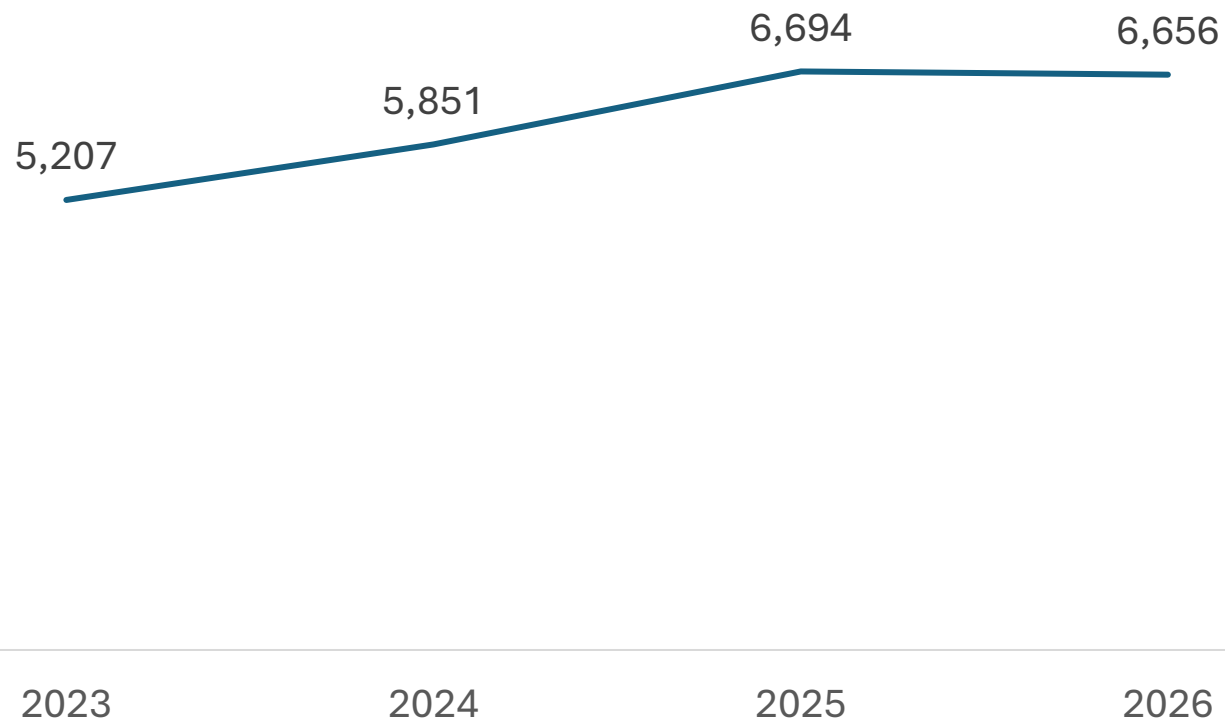

**SECRETARIADO
EJECUTIVO**

SECRETARIADO EJECUTIVO DEL
SISTEMA ESTATAL DE SEGURIDAD PÚBLICA

INCIDENCIA DELICTIVA DEL MUNICIPIO DE IRAPUATO

Abril 2026

Incidencia Total de Delitos

Comparativo Acumulado Enero - Abril

SECRETARIADO EJECUTIVO
SECRETARIADO EJECUTIVO DEL SISTEMA ESTATAL DE SEGURIDAD PÚBLICA

Enero - Abril

2025 vs 2026

Disminución

-0.57%

Respecto al mes anterior

Marzo vs Abril

Disminución