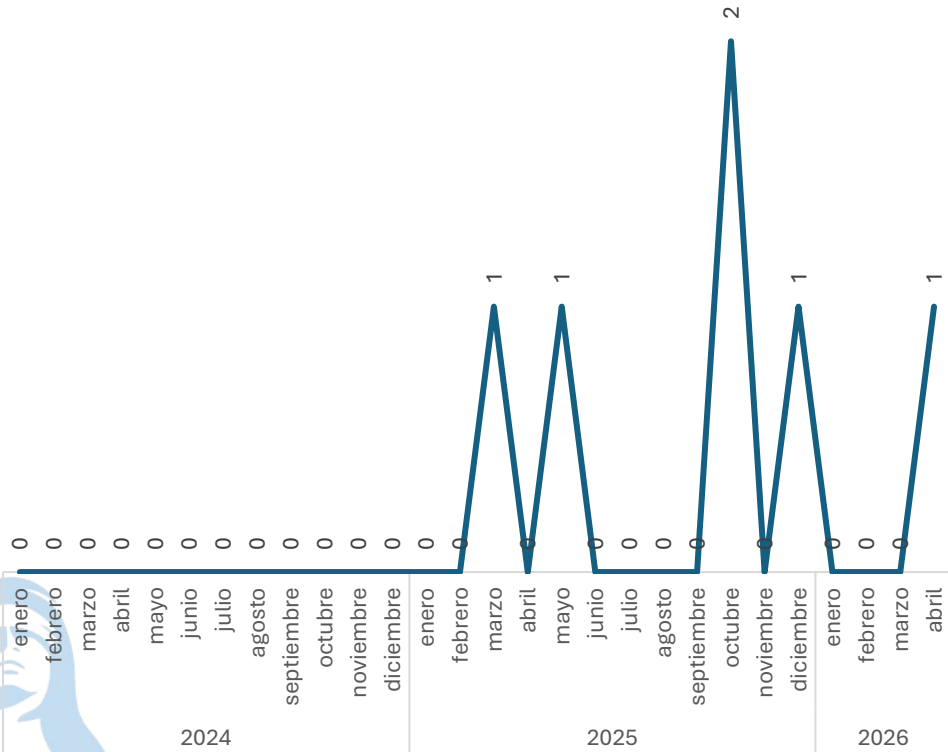

Trata De Personas

Comparativo Acumulado

Sin variación

0.00%

Enero - Abril

2025 vs 2026

Incremento

100.00%

Respecto al mes anterior

Marzo vs Abril

Elaboración propia con datos del Secretariado Ejecutivo del Sistema Nacional de Seguridad Pública. Carpetas de investigación iniciadas.