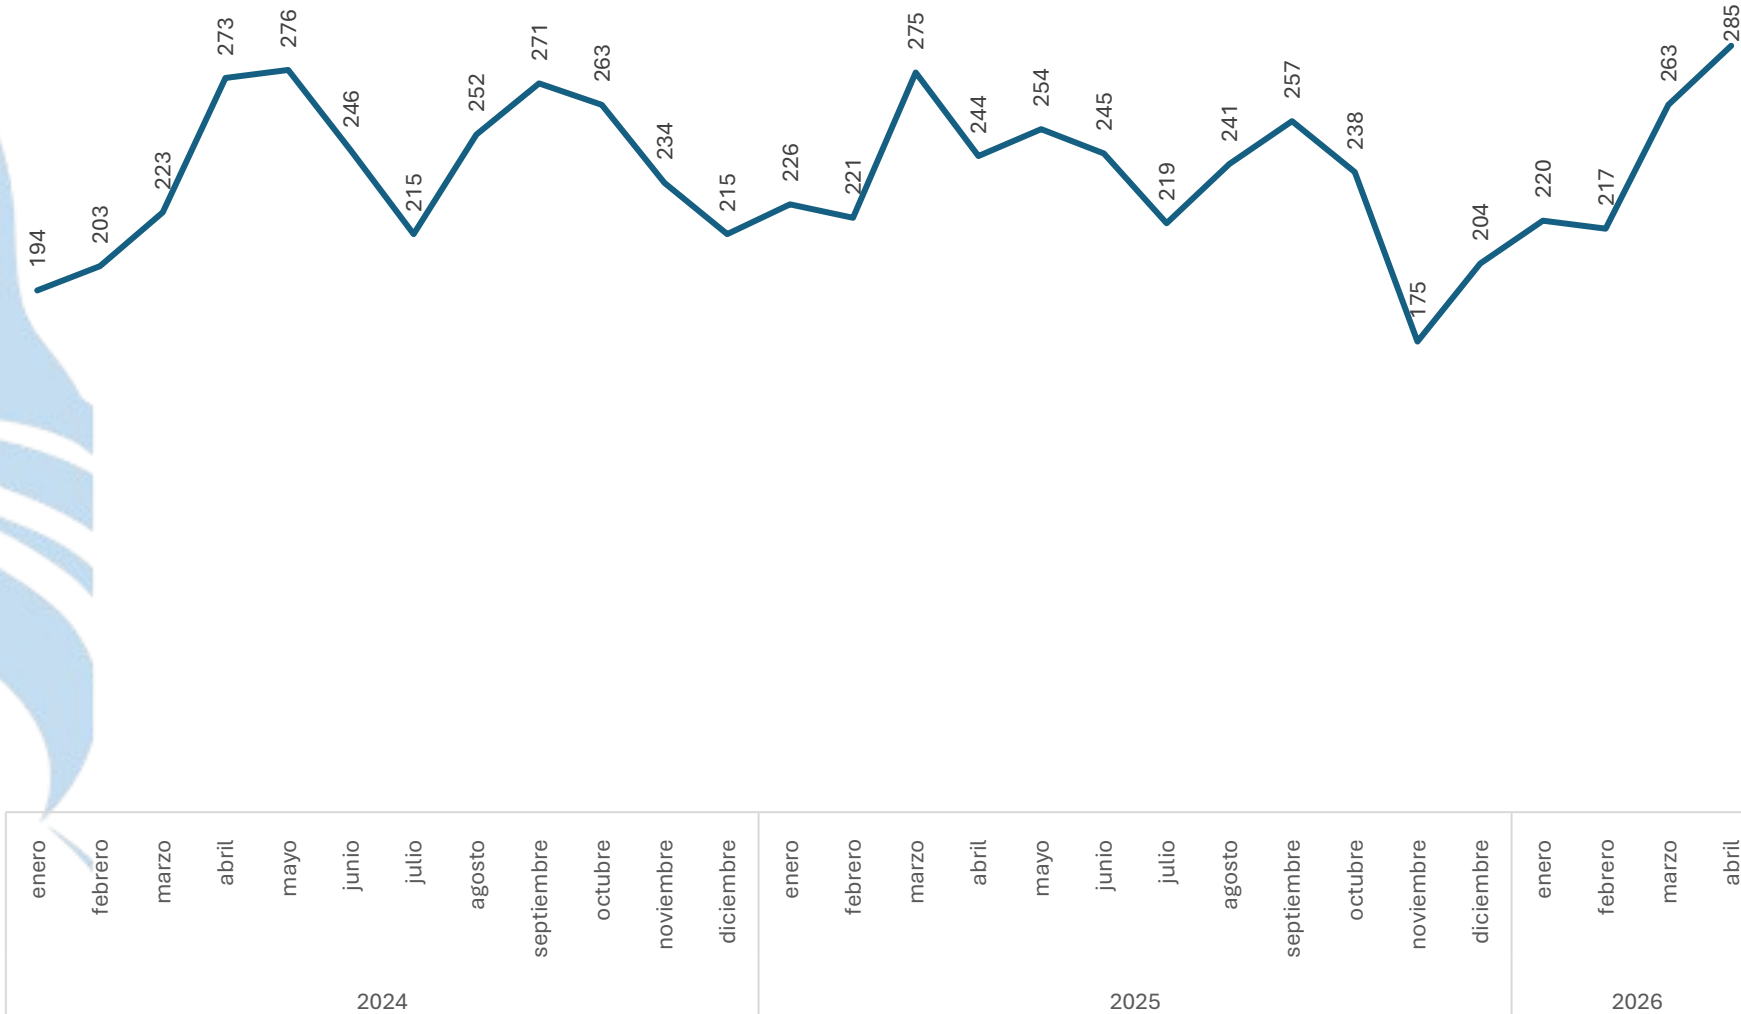

Robo a Transportista

Comparativo Acumulado

Sin variación

0.00%

Enero - Abril

2025 vs 2026

Sin variación

0.00%

Respecto al mes anterior

Marzo vs Abril

Violencia Familiar

Comparativo acumulado

SECRETARIADO EJECUTIVO
SECRETARIADO EJECUTIVO DEL SISTEMA ESTATAL DE SEGURIDAD PÚBLICA

Enero - Abril

2025 vs 2026

Incremento