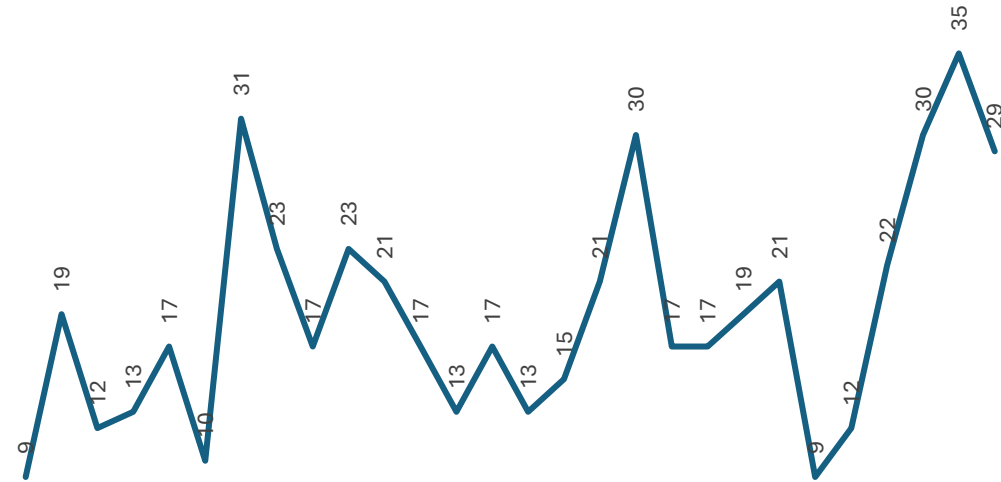

Disminución

-17.74%

Enero - Abril

2025 vs 2026

Disminución

-40.00%

Respecto al mes anterior

Marzo vs Abril

Robo a negocio con violencia

Comparativo Acumulado

Robo a negocio sin violencia

Comparativo Acumulado

Año	Enero	Febrero	Marzo	Abril	Mayo	Junio	Julio	Agosto	Septiembre	Octubre	Noviembre	Diciembre
2024	48	91	60	71	64	60	66	65	69	70	46	79
2025	48	91	70	60	76	82	81	47	57	57	56	45
2026	43	88	49									