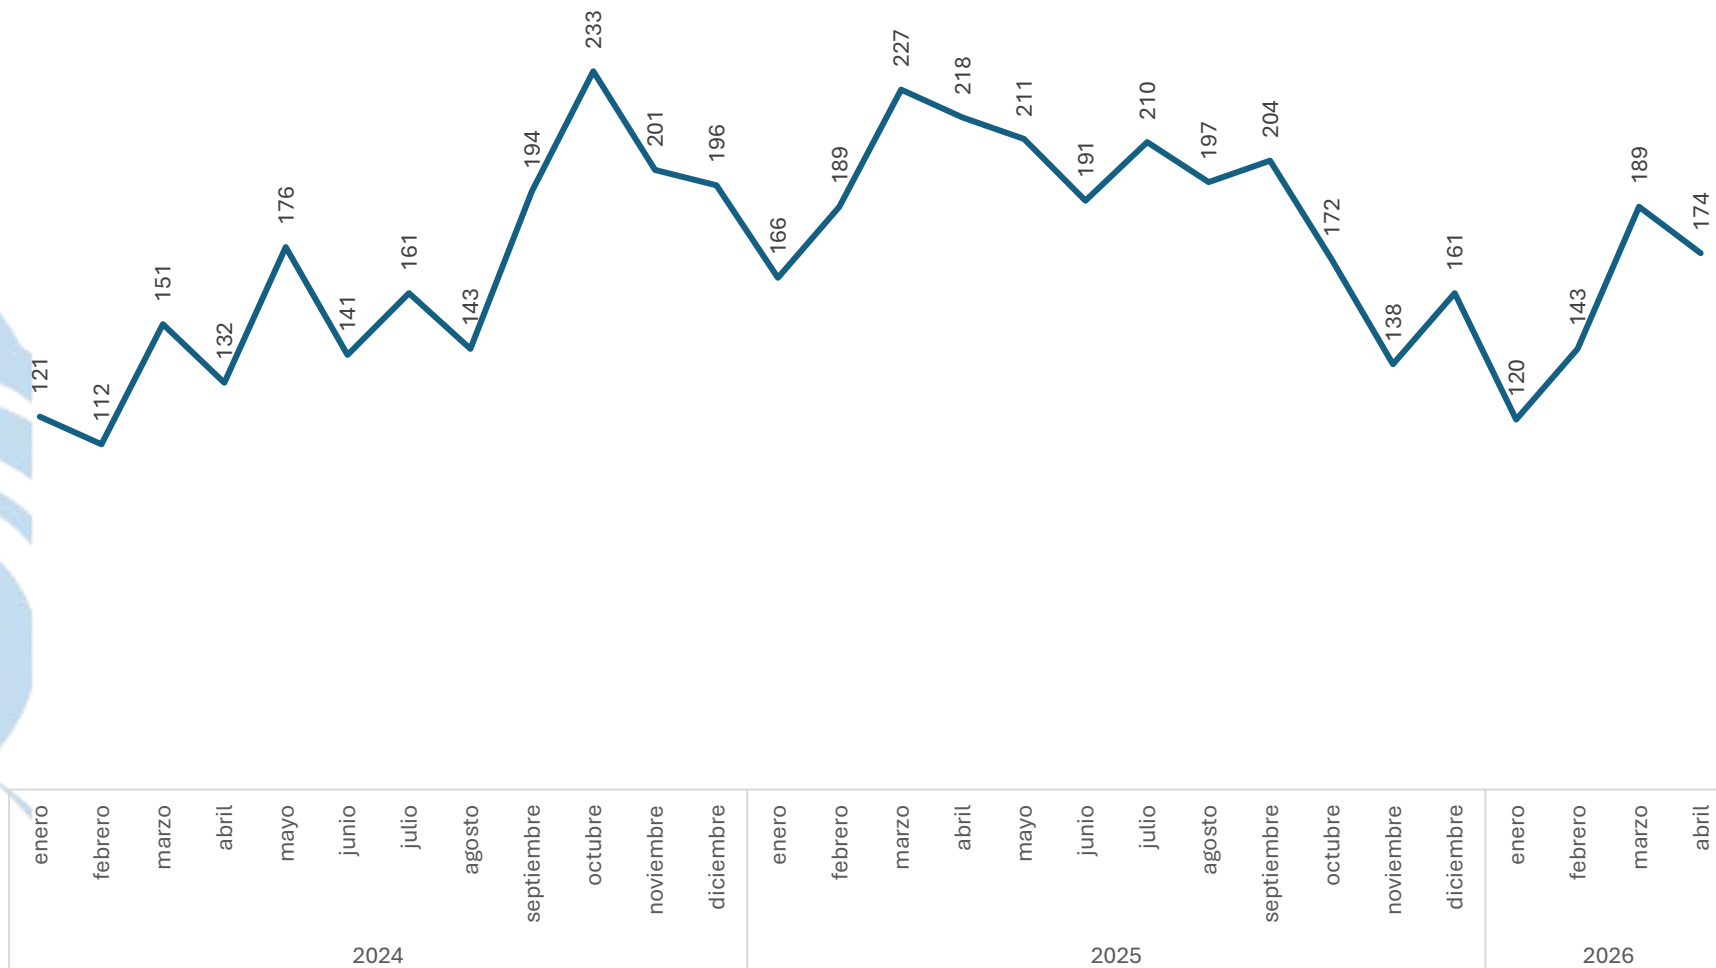

Lesiones Dolosas

Comparativo acumulado

SECRETARIADO EJECUTIVO

SECRETARIADO EJECUTIVO DEL SISTEMA ESTATAL DE SEGURIDAD PÚBLICA

Enero - Abril

2025 vs 2026

Disminución

-21.75%

Respecto al mes anterior

Marzo vs Abril

Disminución

-7.94%