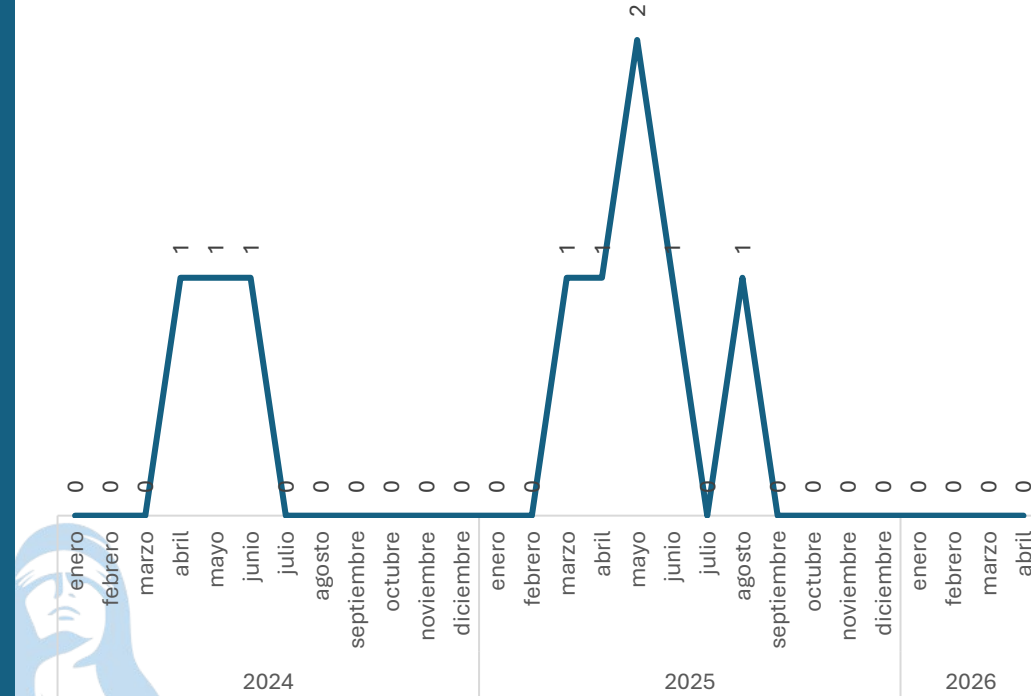

Feminicidio

Comparativo Acumulado

Año	enero	febrero	marzo	abril	mayo	junio	julio	agosto	septiembre	octubre	noviembre	diciembre
2024	0	0	0	0	1	0	0	0	0	0	0	0
2025	0	1	1	0	0	0	0	1	0	0	0	0
2026	0	0	1	1								

Trata De Personas

Comparativo Acumulado

Sin variación

0.00%

Enero - Abril

2025 vs 2026

Incremento

100.00%

Respecto al mes anterior

Marzo vs Abril

Elaboración propia con datos del Secretariado Ejecutivo del Sistema Nacional de Seguridad Pública. Carpetas de investigación iniciadas.

SECRETARIADO EJECUTIVO

SECRETARIADO EJECUTIVO DEL SISTEMA ESTATAL DE SEGURIDAD PÚBLICA

Secuestro

Comparativo Acumulado

Disminución

-100.00%

Enero - Abril

2025 vs 2026

Sin variación

0.00%