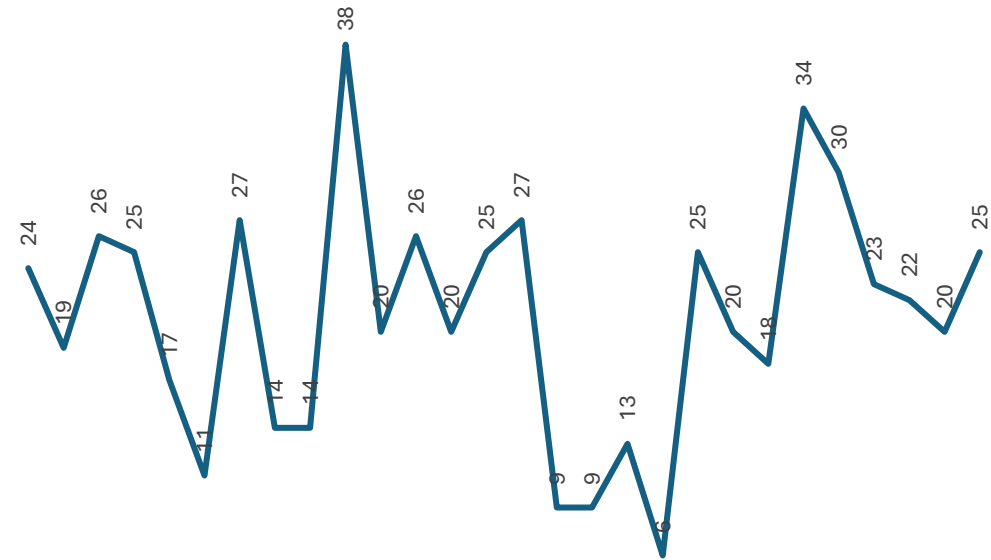

SECRETARIADO EJECUTIVO
SECRETARIADO EJECUTIVO DEL SISTEMA ESTATAL DE SEGURIDAD PÚBLICA

Enero - Abril

2025 vs 2026

Disminución

-0.57%

Respecto al mes anterior

Marzo vs Abril

Disminución

-6.24%

Homicidio Doloso

Comparativo Acumulado

Homicidio Doloso con Arma de Fuego

Comparativo Acumulado

enero	24	2024
febrero	19	
marzo	26	
abril	25	
mayo	17	
junio	11	
julio	27	
agosto	14	
septiembre	14	
octubre	38	
noviembre	20	
diciembre	26	
enero	20	2025
febrero	20	
marzo	18	
abril	34	
mayo	30	
junio	23	
julio	22	
agosto	20	
septiembre	25	
octubre	18	
noviembre	34	
diciembre	30	
enero	23	2026
febrero	22	
marzo	20	
abril	25	