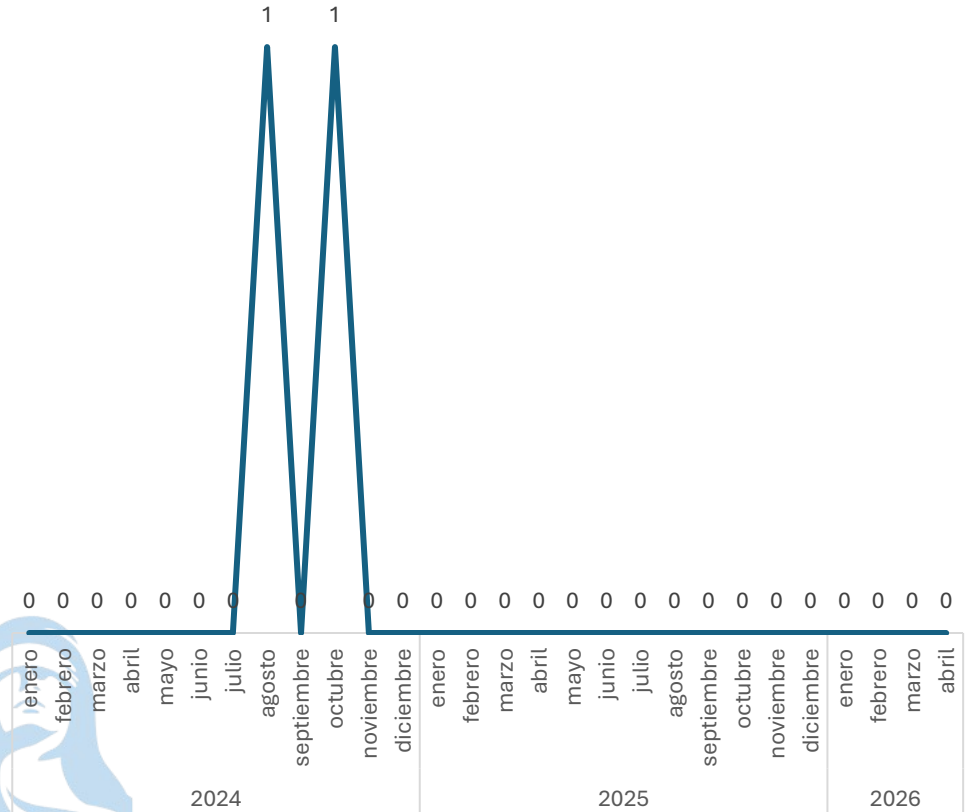

Robo a Transportista

Comparativo Acumulado

Sin variación

0.00%

Enero - Abril

2025 vs 2026

Sin variación

0.00%

Respecto al mes anterior

Marzo vs Abril