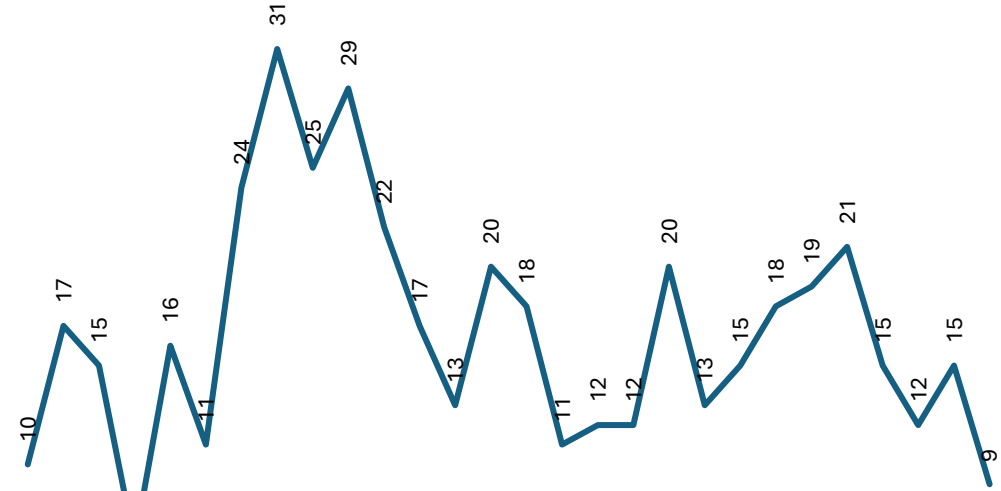

Disminución

-10.71%

Enero - Abril

2025 vs 2026

Disminución

-80.00%

Respecto al mes anterior

Marzo vs Abril

Elaboración propia con datos del Secretariado Ejecutivo del Sistema Nacional de Seguridad Pública. Carpetas de investigación iniciadas.

Robo de Vehículo sin violencia

Comparativo Acumulado

Año	enero	febrero	marzo	abril	mayo	junio	julio	agosto	septiembre	octubre	noviembre	diciembre
2024	10	17	15	16	11	24	31	25	29	22	17	13
2025	20	18	11	12	12	20	13	15	18	19	21	15
2026	15	12	15	9								