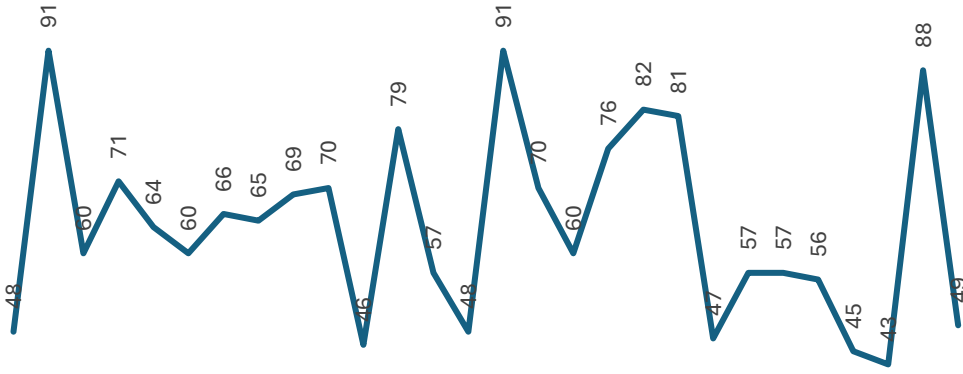

Elaboración propia con datos del Secretariado Ejecutivo del Sistema Nacional de Seguridad Pública. Carpetas de investigación iniciadas.

Robo de Vehículo sin violencia

Comparativo Acumulado

Año	enero	febrero	marzo	abril	mayo	junio	julio	agosto	septiembre	octubre	noviembre	diciembre
2024	10	17	15	16	11	24	31	25	29	22	17	13
2025	20	18	11	12	12	20	13	15	18	19	21	15
2026	15	12	15	9								

Disminución

-17.74%

Enero - Abril

2025 vs 2026

Disminución

-40.00%

Respecto al mes anterior

Marzo vs Abril

Robo a negocio con violencia

Comparativo Acumulado

Robo a negocio sin violencia

Comparativo Acumulado

Año	Enero	Febrero	Marzo	Abril	Mayo	Junio	Julio	Agosto	Septiembre	Octubre	Noviembre	Diciembre
2024	48	91	60	71	64	60	66	65	69	70	46	79
2025	48	91	70	60	76	82	81	47	57	57	56	45
2026	43	88	49									