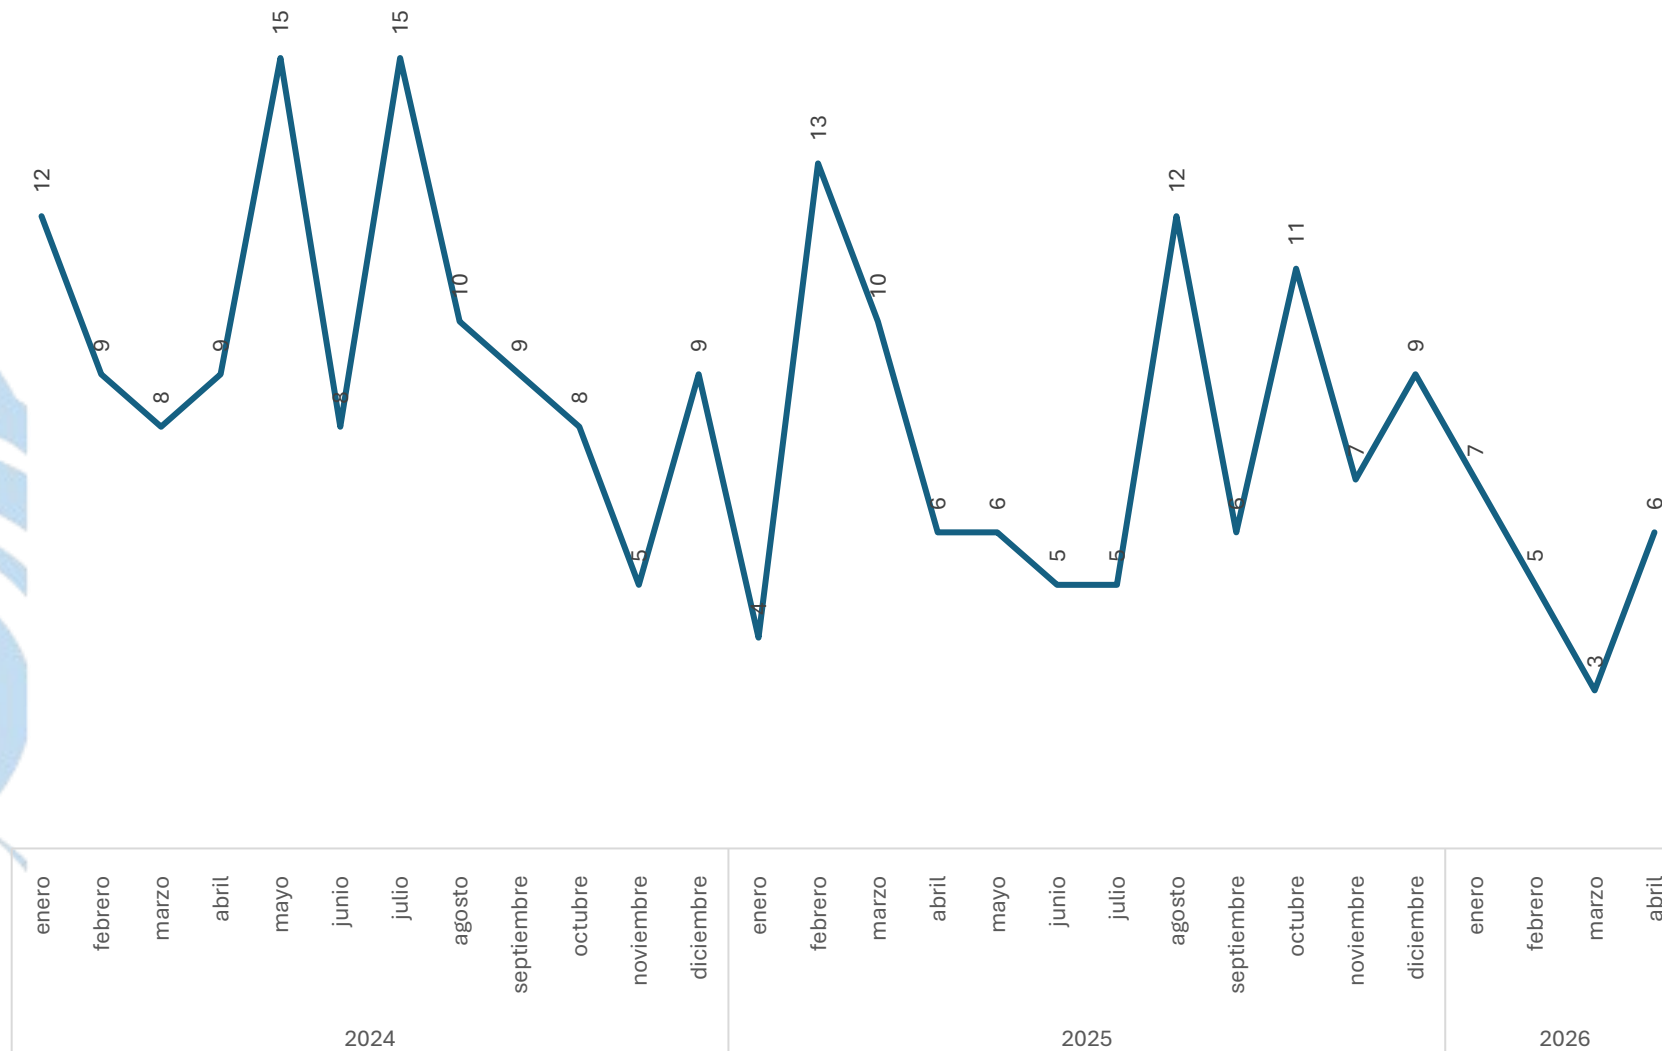

Homicidio Culposo en Accidente de Tránsito

Comparativo Acumulado

SECRETARIADO EJECUTIVO
SECRETARIADO EJECUTIVO DEL SISTEMA ESTATAL DE SEGURIDAD PÚBLICA

Enero - Abril

2025 vs 2026

Disminución

-36.36%

Respecto al mes anterior

Marzo vs Abril

Incremento

100.00%