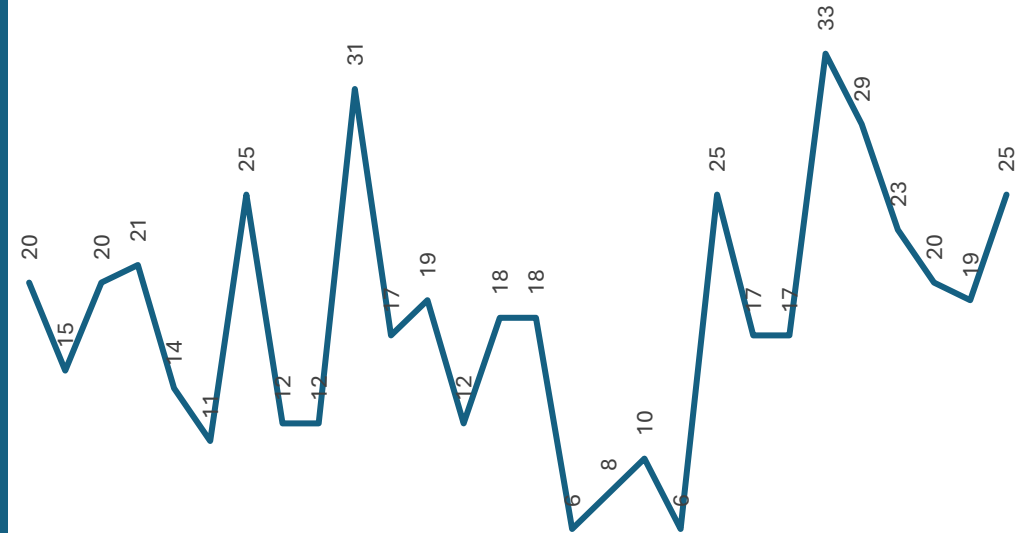

-6.24%

Homicidio Doloso

Comparativo Acumulado

Homicidio Doloso con Arma de Fuego

Comparativo Acumulado

enero	24	2024
febrero	19	
marzo	26	
abril	25	
mayo	17	
junio	11	
julio	27	
agosto	14	
septiembre	14	
octubre	38	
noviembre	20	
diciembre	26	
enero	20	2025
febrero	20	
marzo	18	
abril	34	
mayo	30	
junio	23	
julio	22	
agosto	20	
septiembre	25	
octubre	18	
noviembre	34	
diciembre	30	
enero	23	2026
febrero	22	
marzo	20	
abril	25	