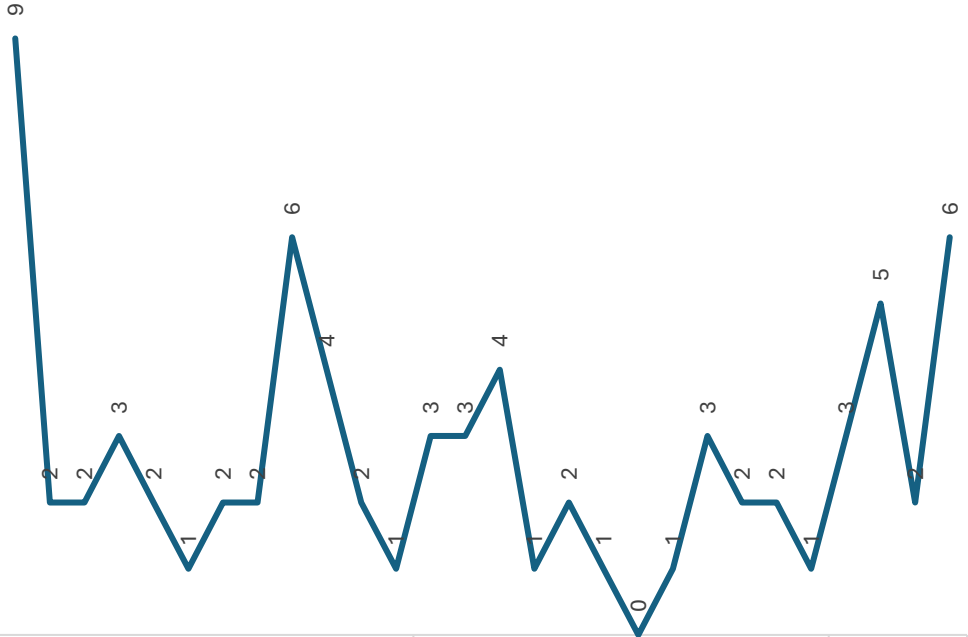

Marzo vs Abril

Incremento

100.00%

Robo a casa habitación con violencia

Comparativo Acumulado

Mes	Cantidad
enero 2024	9
febrero 2024	2
marzo 2024	2
abril 2024	3
mayo 2024	2
junio 2024	1
julio 2024	2
agosto 2024	2
septiembre 2024	6
octubre 2024	4
noviembre 2024	2
diciembre 2024	1
enero 2025	3
febrero 2025	3
marzo 2025	4
abril 2025	1
mayo 2025	2
junio 2025	1
julio 2025	0
agosto 2025	1
septiembre 2025	3
octubre 2025	2
noviembre 2025	2
diciembre 2025	1
enero 2026	3
febrero 2026	5
marzo 2026	1
abril 2026	6

Incremento
45.45%

Enero - Abril
2025 vs 2026

Incremento
200.00%

Respecto al mes anterior
Marzo vs Abril

Elaboración propia con datos del Secretariado Ejecutivo del Sistema Nacional de Seguridad Pública. Carpetas de investigación iniciadas.