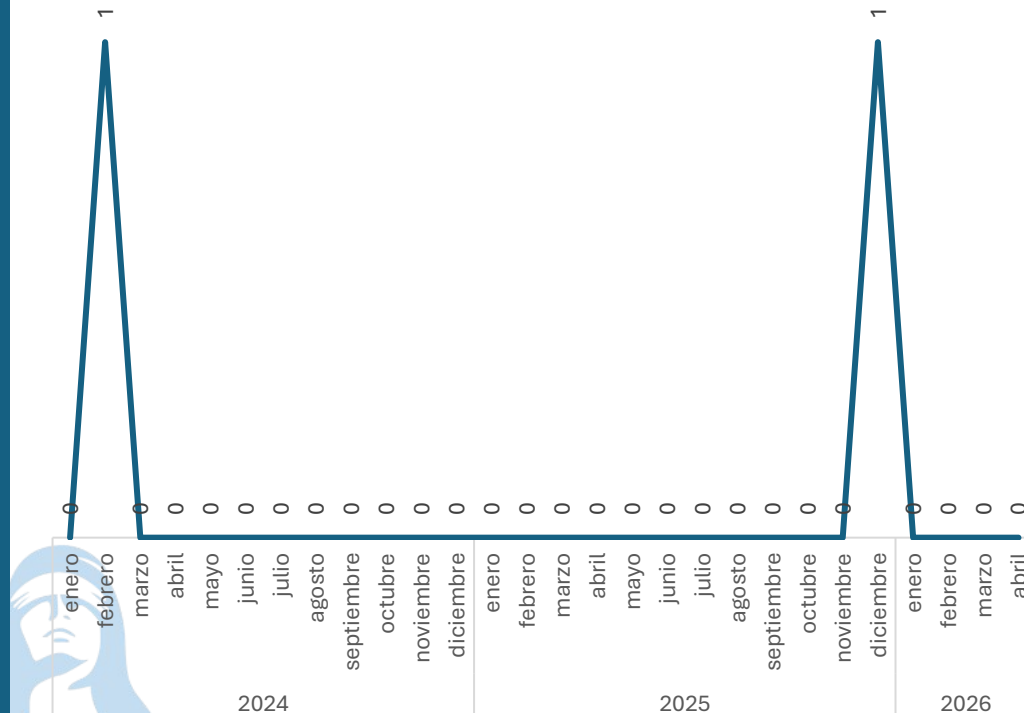

Trata De Personas

Comparativo Acumulado

Disminución

-33.33%

Enero - Abril

2025 vs 2026

Sin variación

0.00%

Sin variación

0.00%

Enero - Abril

2025 vs 2026

Sin variación

0.00%

Respecto al mes anterior

Marzo vs Abril