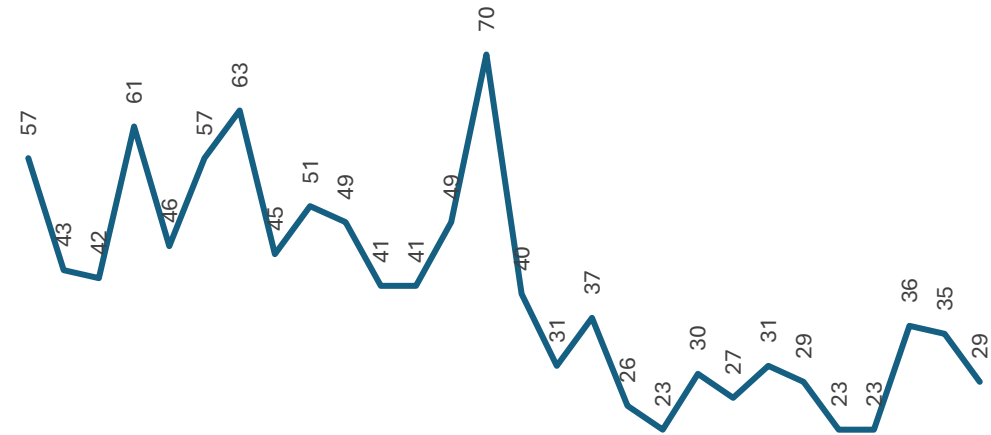

SECRETARIADO EJECUTIVO
SECRETARIADO EJECUTIVO DEL SISTEMA ESTATAL DE SEGURIDAD PÚBLICA

Enero - Abril

2025 vs 2026

Disminución

-24.04%

Respecto al mes anterior

Marzo vs Abril

Disminución

-6.69%

Homicidio Doloso

Comparativo Acumulado

Homicidio Doloso con Arma de Fuego

Comparativo Acumulado

SECRETARIADO EJECUTIVO

SECRETARIADO EJECUTIVO DEL SISTEMA ESTATAL DE SEGURIDAD PÚBLICA

Año	enero	febrero	marzo	abril	mayo	junio	julio	agosto	septiembre	octubre	noviembre	diciembre
Año 2024	57	43	42	61	46	57	63	45	51	49	41	41
Año 2025	49	70	40	31	37	26	23	30	27	31	29	23
Año 2026	23	36	35	29								