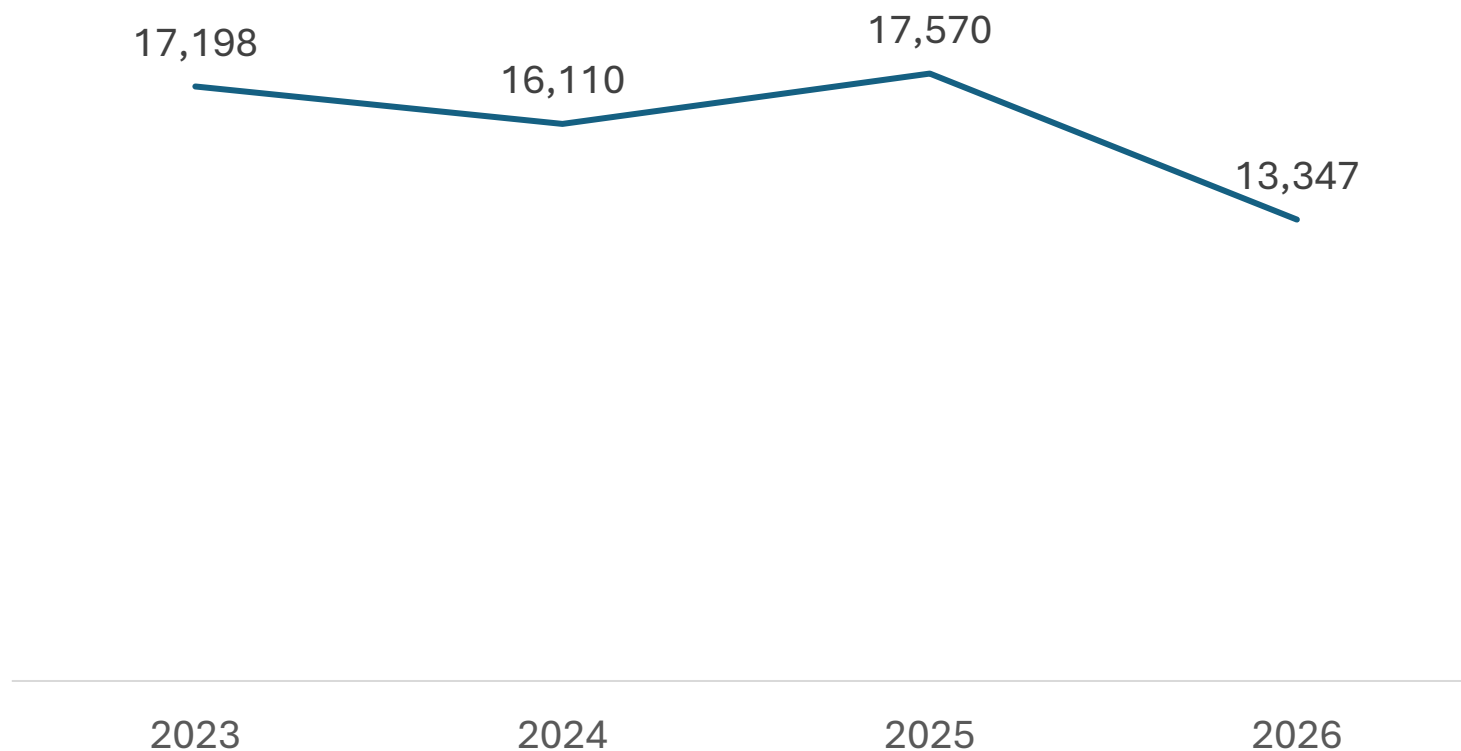

**SECRETARIADO
EJECUTIVO**

SECRETARIADO EJECUTIVO DEL
SISTEMA ESTATAL DE SEGURIDAD PÚBLICA

INCIDENCIA DELICTIVA DEL MUNICIPIO DE LEÓN

Abril 2026

Incidencia Total de Delitos

Comparativo Acumulado Enero - Abril

SECRETARIADO EJECUTIVO
SECRETARIADO EJECUTIVO DEL SISTEMA ESTATAL DE SEGURIDAD PÚBLICA

Enero - Abril

2025 vs 2026

Disminución

-24.04%

Respecto al mes anterior

Marzo vs Abril

Disminución