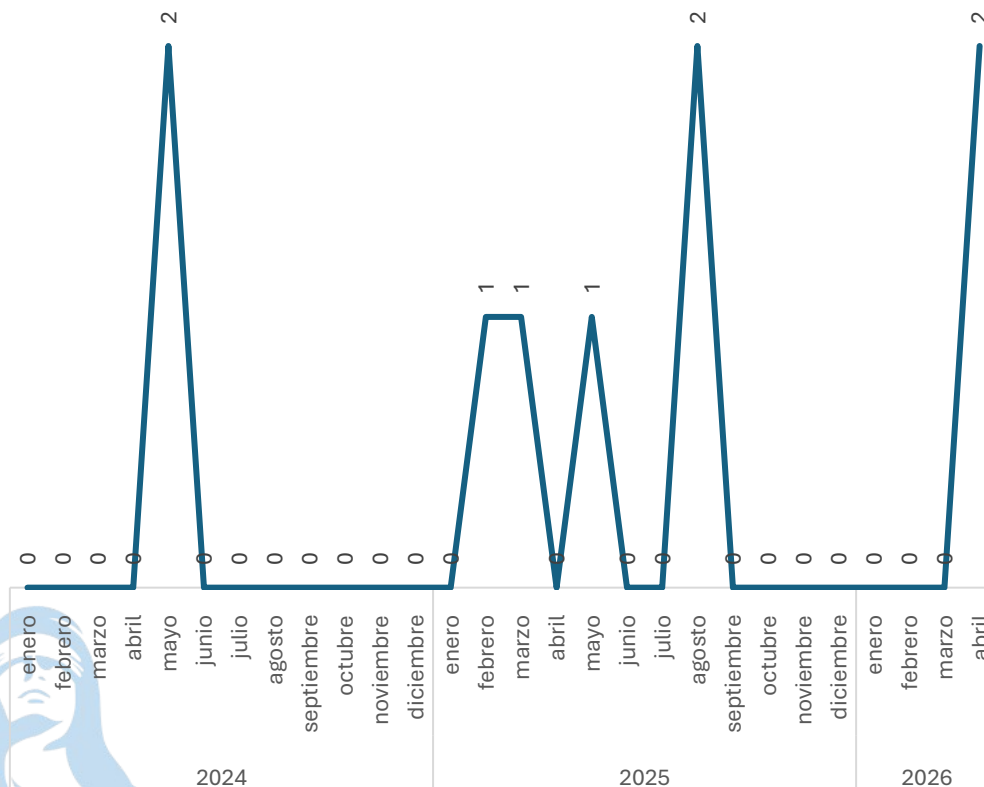

Marzo vs Abril

Disminución

-9.42%

Violación

Comparativo Acumulado

Mes	Violación
enero 2024	18
febrero 2024	24
marzo 2024	18
abril 2024	17
mayo 2024	23
junio 2024	24
julio 2024	12
agosto 2024	19
septiembre 2024	14
octubre 2024	17
noviembre 2024	17
diciembre 2024	21
enero 2025	10
febrero 2025	17
marzo 2025	16
abril 2025	19
mayo 2025	11
junio 2025	18
julio 2025	16
agosto 2025	22
septiembre 2025	22
octubre 2025	29
noviembre 2025	12
diciembre 2025	21
enero 2026	21
febrero 2026	21
marzo 2026	37
abril 2026	32

Incremento

79.03%

Enero - Abril

2025 vs 2026

Disminución

-13.51%

Respecto al mes anterior

Marzo vs Abril

Feminicidio

Comparativo Acumulado

Mes	Feminicidio
enero 2024	0
febrero 2024	0
marzo 2024	0
abril 2024	0
mayo 2024	2
junio 2024	0
julio 2024	0
agosto 2024	0
septiembre 2024	0
octubre 2024	0
noviembre 2024	0
diciembre 2024	0
enero 2025	0
febrero 2025	1
marzo 2025	1
abril 2025	0
mayo 2025	1
junio 2025	0
julio 2025	0
agosto 2025	2
septiembre 2025	0
octubre 2025	0
noviembre 2025	0
diciembre 2025	0
enero 2026	0
febrero 2026	0
marzo 2026	2
abril 2026	2