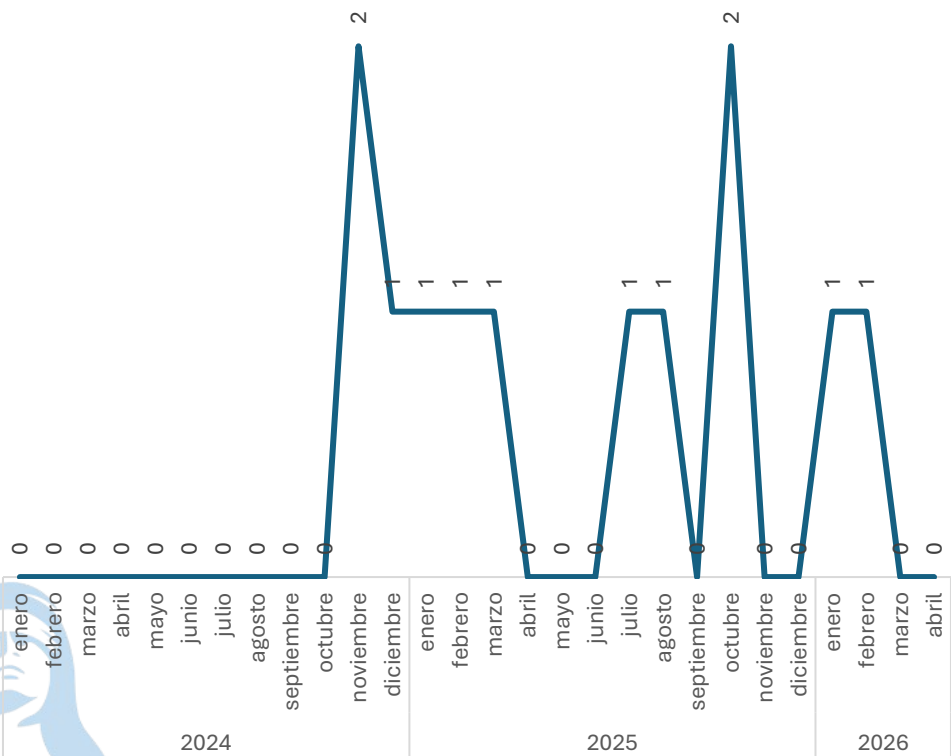

Feminicidio

Comparativo Acumulado

Mes	Feminicidio
enero 2024	0
febrero 2024	0
marzo 2024	0
abril 2024	0
mayo 2024	2
junio 2024	0
julio 2024	0
agosto 2024	0
septiembre 2024	0
octubre 2024	0
noviembre 2024	0
diciembre 2024	0
enero 2025	0
febrero 2025	1
marzo 2025	1
abril 2025	0
mayo 2025	1
junio 2025	0
julio 2025	0
agosto 2025	2
septiembre 2025	0
octubre 2025	0
noviembre 2025	0
diciembre 2025	0
enero 2026	0
febrero 2026	0
marzo 2026	2
abril 2026	2

Sin variación

0.00%

Enero - Abril

2025 vs 2026

Incremento

100.00%

Respecto al mes anterior

Marzo vs Abril

Trata De Personas

Comparativo Acumulado

Disminución

-33.33%

Enero - Abril

2025 vs 2026

Sin variación

0.00%