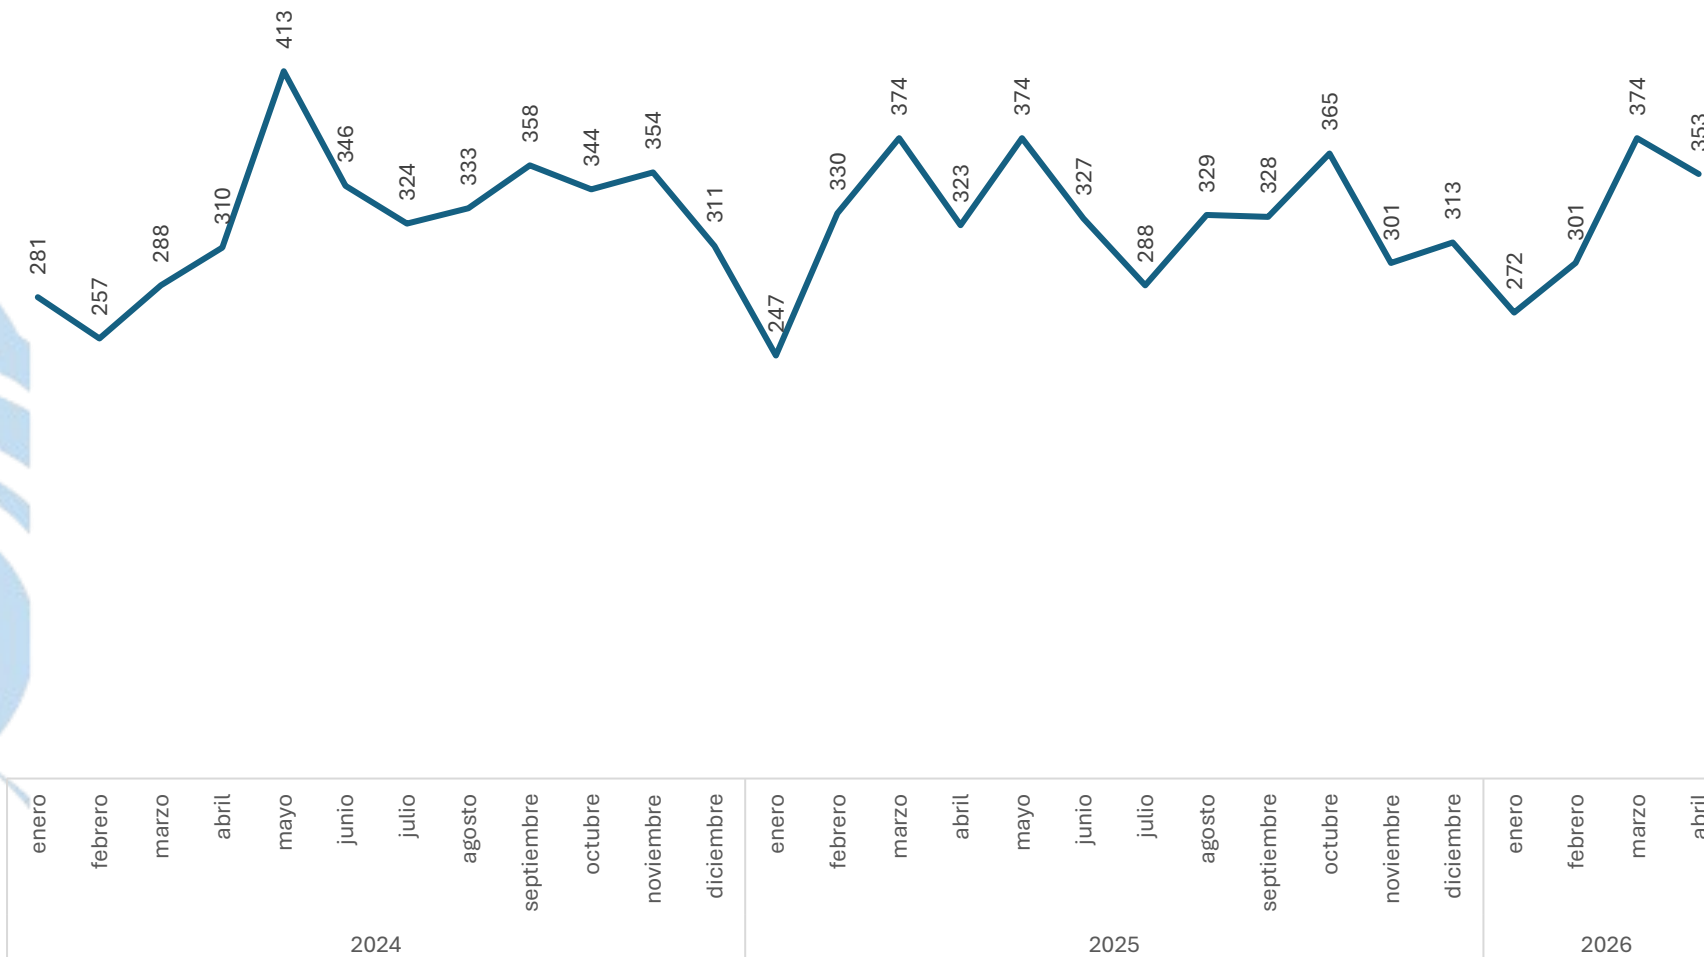

Lesiones Dolosas

Comparativo acumulado

SECRETARIADO EJECUTIVO

SECRETARIADO EJECUTIVO DEL SISTEMA ESTATAL DE SEGURIDAD PÚBLICA

Enero - Abril

2025 vs 2026

Incremento

2.04%

Respecto al mes anterior

Marzo vs Abril

Disminución

-5.61%