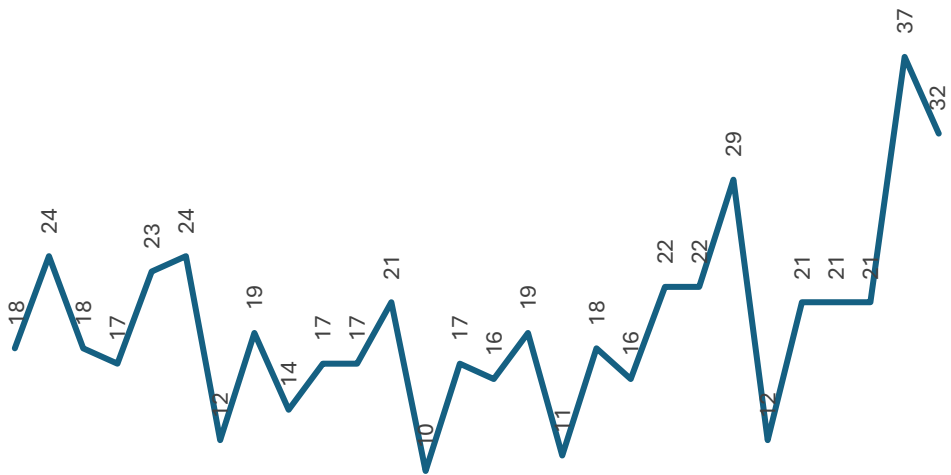

Violencia Familiar

Comparativo acumulado

SECRETARIADO EJECUTIVO
SECRETARIADO EJECUTIVO DEL SISTEMA ESTATAL DE SEGURIDAD PÚBLICA

Enero - Abril

2025 vs 2026

Incremento

9.20%

Respecto al mes anterior

Marzo vs Abril

Disminución

-9.42%

Violación

Comparativo Acumulado

Mes	Violación
enero 2024	18
febrero 2024	24
marzo 2024	18
abril 2024	17
mayo 2024	23
junio 2024	24
julio 2024	12
agosto 2024	19
septiembre 2024	14
octubre 2024	17
noviembre 2024	17
diciembre 2024	21
enero 2025	10
febrero 2025	17
marzo 2025	16
abril 2025	19
mayo 2025	11
junio 2025	18
julio 2025	16
agosto 2025	22
septiembre 2025	22
octubre 2025	29
noviembre 2025	12
diciembre 2025	21
enero 2026	21
febrero 2026	21
marzo 2026	37
abril 2026	32