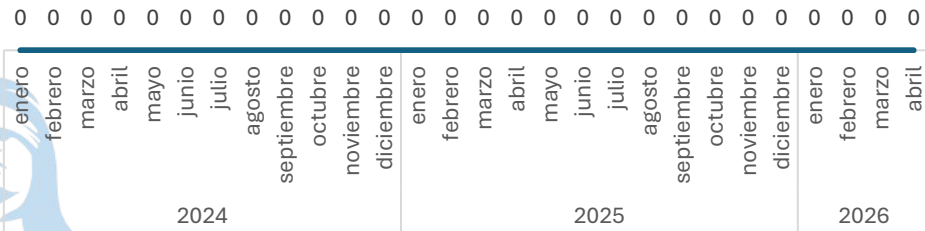

Elaboración propia con datos del Secretariado Ejecutivo del Sistema Nacional de Seguridad Pública. Carpetas de investigación iniciadas.

2024	2025	2026
enero	enero	enero
febrero	febrero	febrero
marzo	marzo	marzo
abril	abril	abril
mayo	mayo	
junio	junio	
julio	julio	
agosto	agosto	
septiembre	septiembre	
octubre	octubre	
noviembre	noviembre	
diciembre	diciembre	

Incremento

1.97%

Enero - Abril

2025 vs 2026

Disminución

-13.83%

Respecto al mes anterior

Marzo vs Abril

Robo En Transporte Público

Comparativo Acumulado

Sin variación

0.00%

Enero - Abril

2025 vs 2026

Sin variación

0.00%