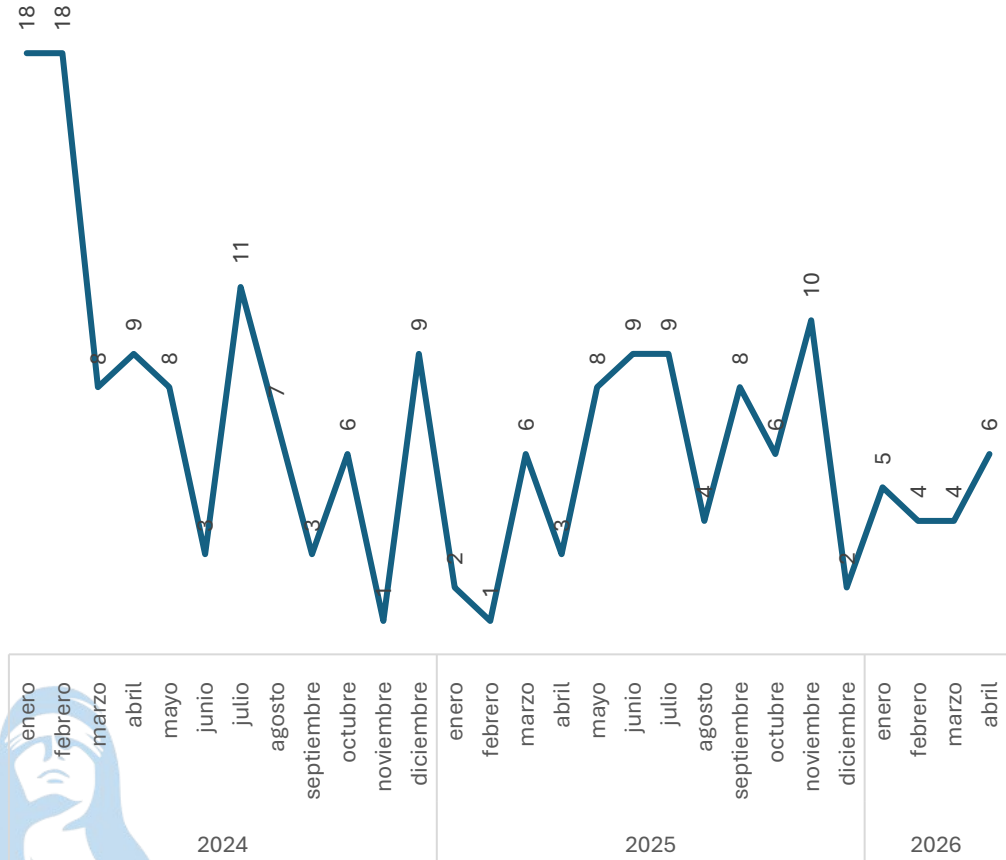

Robo a casa habitación sin violencia

Comparativo Acumulado

Mes	Cantidad
enero 2024	81
febrero 2024	51
marzo 2024	65
abril 2024	77
mayo 2024	58
junio 2024	64
julio 2024	60
agosto 2024	66
septiembre 2024	54
octubre 2024	68
noviembre 2024	58
diciembre 2024	57
enero 2025	69
febrero 2025	47
marzo 2025	55
abril 2025	59
mayo 2025	52
junio 2025	48
julio 2025	44
agosto 2025	67
septiembre 2025	58
octubre 2025	43
noviembre 2025	53
diciembre 2025	50
enero 2026	54
febrero 2026	44
marzo 2026	46
abril 2026	45

Disminución
-17.83%

Enero - Abril
2025 vs 2026

Disminución
-2.17%

Respecto al mes anterior
Marzo vs Abril

Robo de Vehículo con violencia

Comparativo Acumulado

Incremento

58.33%

Enero - Abril

2025 vs 2026

Incremento

50.00%

Respecto al mes anterior

Marzo vs Abril

Elaboración propia con datos del Secretariado Ejecutivo del Sistema Nacional de Seguridad Pública. Carpetas de investigación iniciadas.