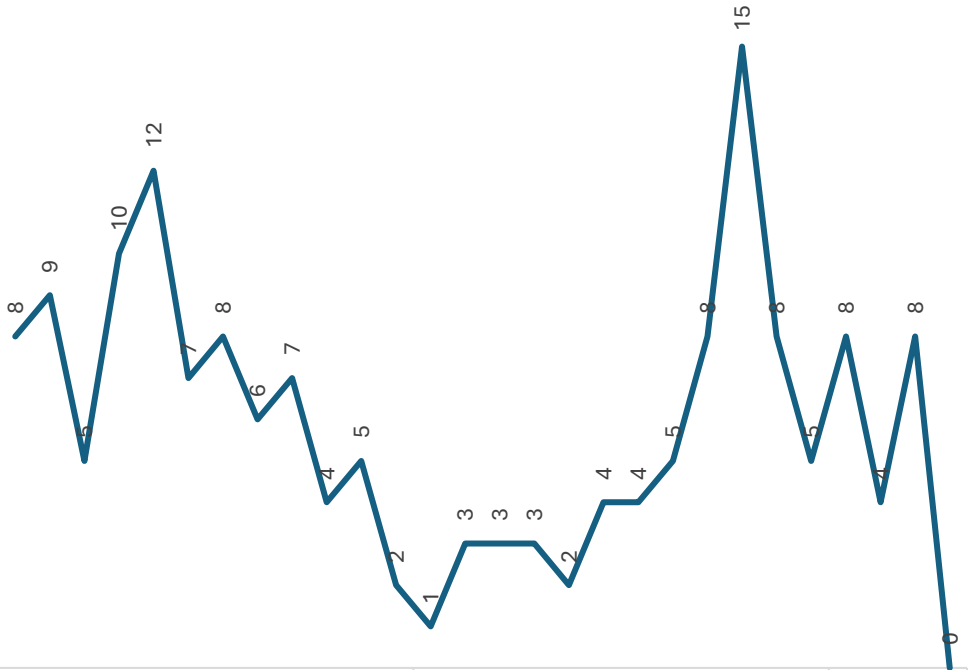

Marzo vs Abril

Disminución

-30.77%

Robo a casa habitación con violencia

Comparativo Acumulado

Mes	Cantidad
enero 2024	8
febrero 2024	9
marzo 2024	5
abril 2024	10
mayo 2024	12
junio 2024	7
julio 2024	8
agosto 2024	6
septiembre 2024	7
octubre 2024	4
noviembre 2024	5
diciembre 2024	2
enero 2025	1
febrero 2025	3
marzo 2025	3
abril 2025	3
mayo 2025	2
junio 2025	4
julio 2025	4
agosto 2025	5
septiembre 2025	8
octubre 2025	15
noviembre 2025	8
diciembre 2025	5
enero 2026	8
febrero 2026	4
marzo 2026	8
abril 2026	0

Incremento
100.00%

Enero - Abril
2025 vs 2026

Disminución
-100.00%

Respecto al mes anterior
Marzo vs Abril

Elaboración propia con datos del Secretariado Ejecutivo del Sistema Nacional de Seguridad Pública. Carpetas de investigación iniciadas.