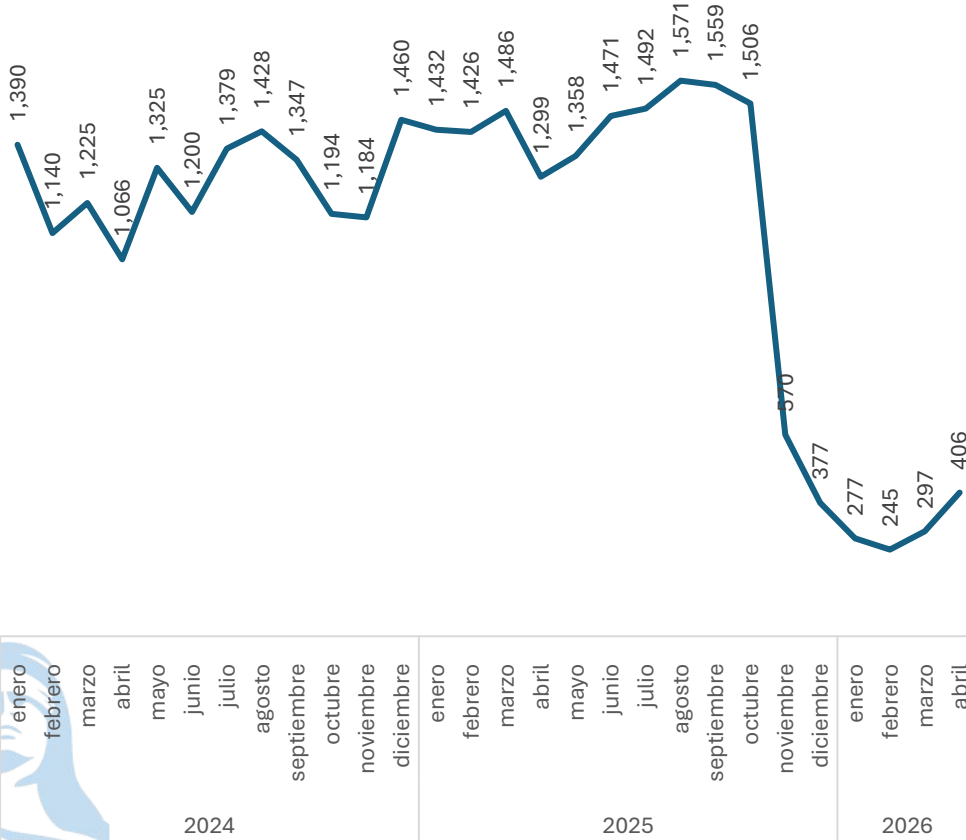

Robo a Transportista

Comparativo Acumulado

Disminución

-100.00%

Enero - Abril

2025 vs 2026

Sin variación

0.00%

Respecto al mes anterior

Marzo vs Abril

Narcomenudeo

Comparativo Acumulado

Disminución

-78.29%

Enero - Abril

2025 vs 2026