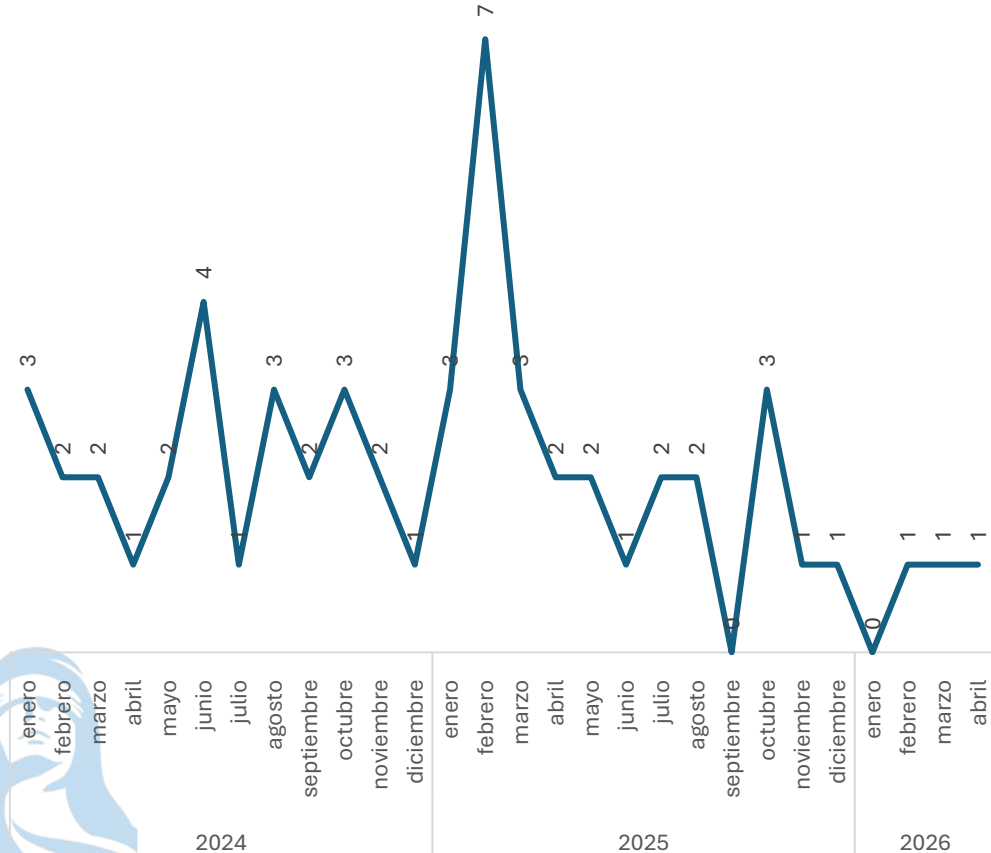

Respecto al mes anterior

Marzo vs Abril

Narcomenudeo

Comparativo Acumulado

Disminución

-78.29%

Enero - Abril

2025 vs 2026

Incremento

36.70%

Respecto al mes anterior

Marzo vs Abril

Elaboración propia con datos del Secretariado Ejecutivo del Sistema Nacional de Seguridad Pública. Carpetas de investigación iniciadas.

Extorsión

Comparativo Acumulado

Disminución

-80.00%

Enero - Abril

2025 vs 2026

Sin variación

0.00%

Respecto al mes anterior

Marzo vs Abril