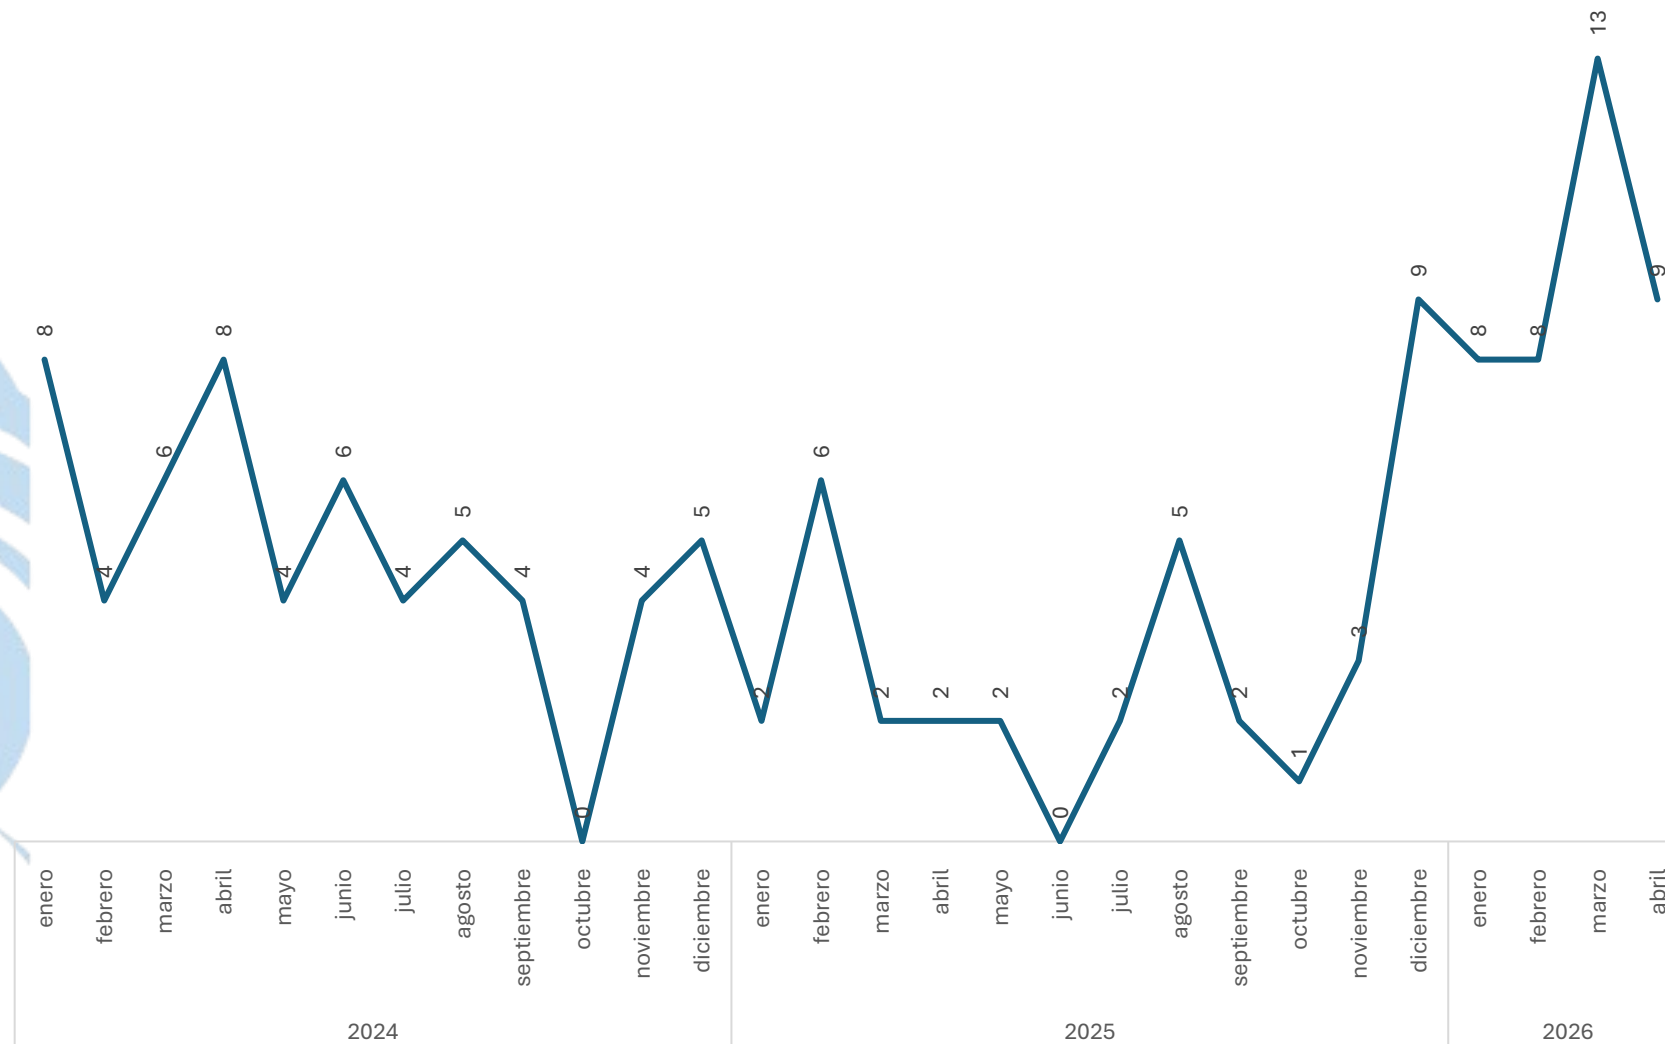

Elaboración propia con datos del Secretariado Ejecutivo del Sistema Nacional de Seguridad Pública. Carpetas de investigación iniciadas.

Año	enero	febrero	marzo	abril	mayo	junio	julio	agosto	septiembre	octubre	noviembre	diciembre
2024	48	36	30	49	37	38	51	35	46	43	30	35
2025	29	56	25	22	34	23	17	29	26	29	27	18
2026	18	29	27	22								

Disminución

-27.27%

Enero - Abril

2025 vs 2026

Disminución

-18.52%

Respecto al mes anterior

Marzo vs Abril

Homicidio Culposo en Accidente de Tránsito

Comparativo Acumulado

SECRETARIADO EJECUTIVO
SECRETARIADO EJECUTIVO DEL SISTEMA ESTATAL DE SEGURIDAD PÚBLICA

Enero - Abril

2025 vs 2026

Incremento

216.67%

Respecto al mes anterior

Marzo vs Abril

Disminución

-30.77%

Robo a casa habitación con violencia

Comparativo Acumulado

Mes	Cantidad
enero 2024	8
febrero 2024	9
marzo 2024	5
abril 2024	10
mayo 2024	12
junio 2024	7
julio 2024	8
agosto 2024	6
septiembre 2024	7
octubre 2024	4
noviembre 2024	5
diciembre 2024	2
enero 2025	1
febrero 2025	3
marzo 2025	3
abril 2025	3
mayo 2025	2
junio 2025	4
julio 2025	4
agosto 2025	5
septiembre 2025	8
octubre 2025	15
noviembre 2025	8
diciembre 2025	5
enero 2026	8
febrero 2026	4
marzo 2026	8
abril 2026	0