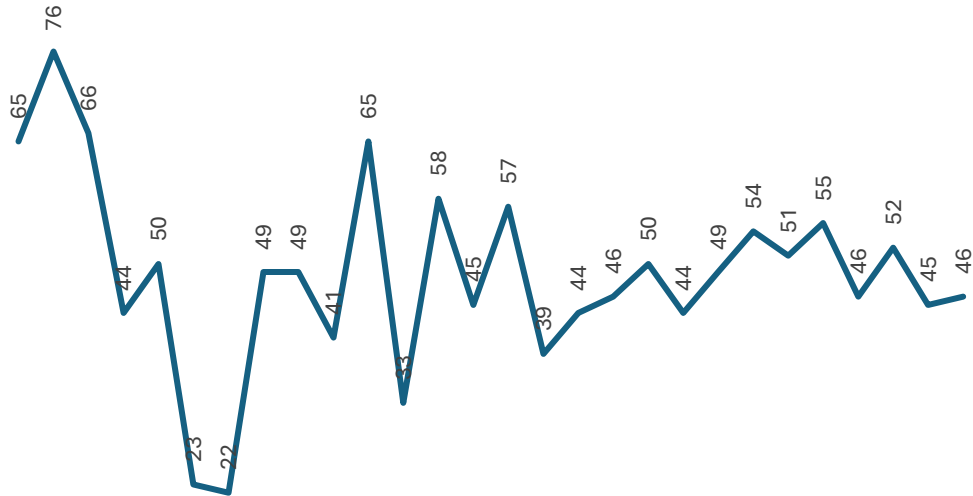

Robo a negocio con violencia

Comparativo Acumulado