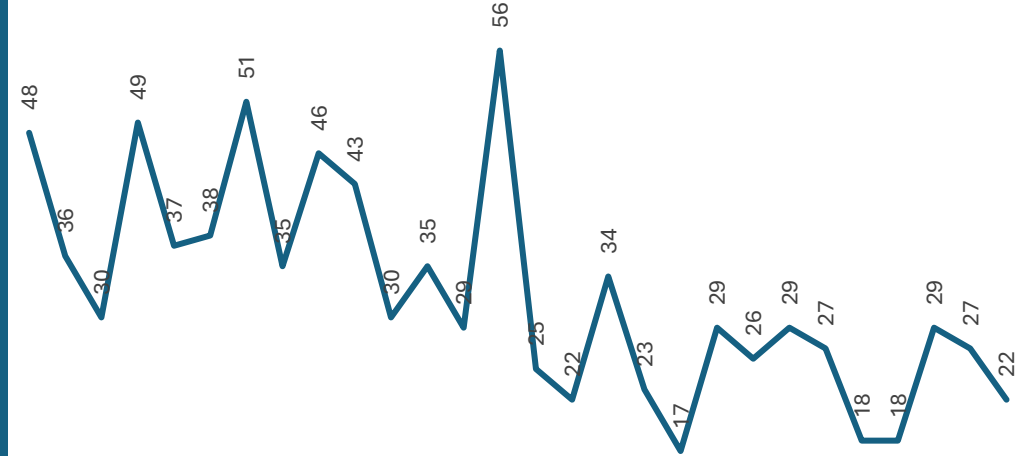

-6.69%

Homicidio Doloso

Comparativo Acumulado

Homicidio Doloso con Arma de Fuego

Comparativo Acumulado

SECRETARIADO EJECUTIVO

SECRETARIADO EJECUTIVO DEL SISTEMA ESTATAL DE SEGURIDAD PÚBLICA

Año	enero	febrero	marzo	abril	mayo	junio	julio	agosto	septiembre	octubre	noviembre	diciembre
Año 2024	57	43	42	61	46	57	63	45	51	49	41	41
Año 2025	49	70	40	31	37	26	23	30	27	31	29	23
Año 2026	23	36	35	29								

Disminución

-35.26%

Enero - Abril

2025 vs 2026

Disminución

-17.14%

Respecto al mes anterior

Marzo vs Abril