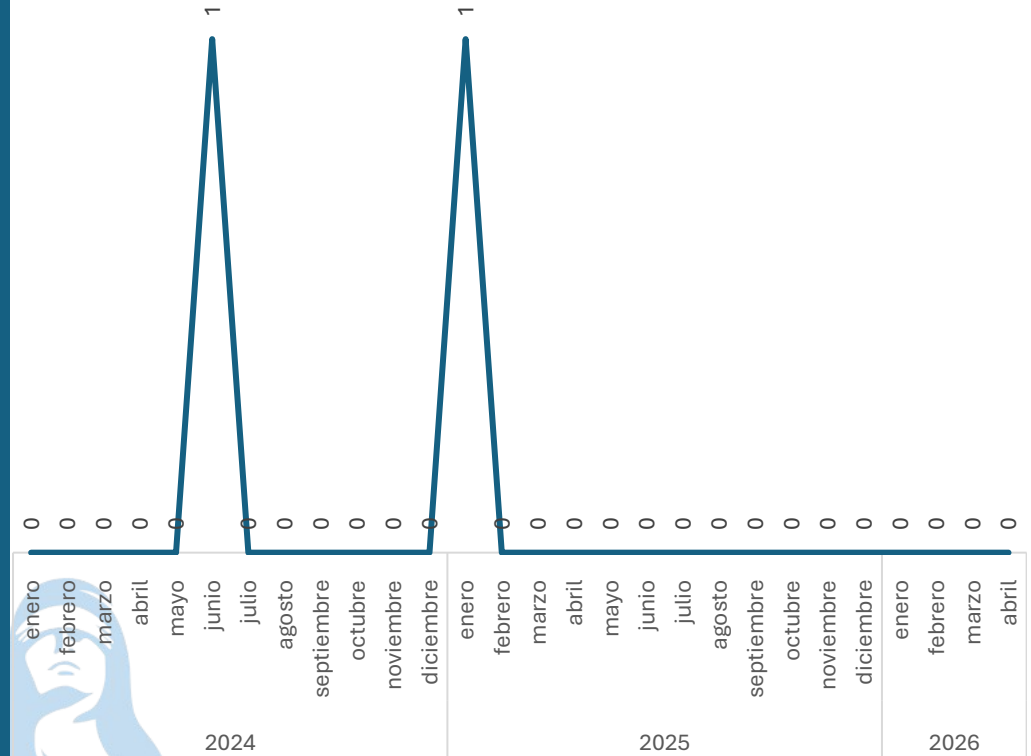

Homicidio Doloso con Arma de Fuego

Comparativo Acumulado

Disminución

-100.00%

Enero - Abril

2025 vs 2026

Sin variación

0.00%

Respecto al mes anterior

Marzo vs Abril