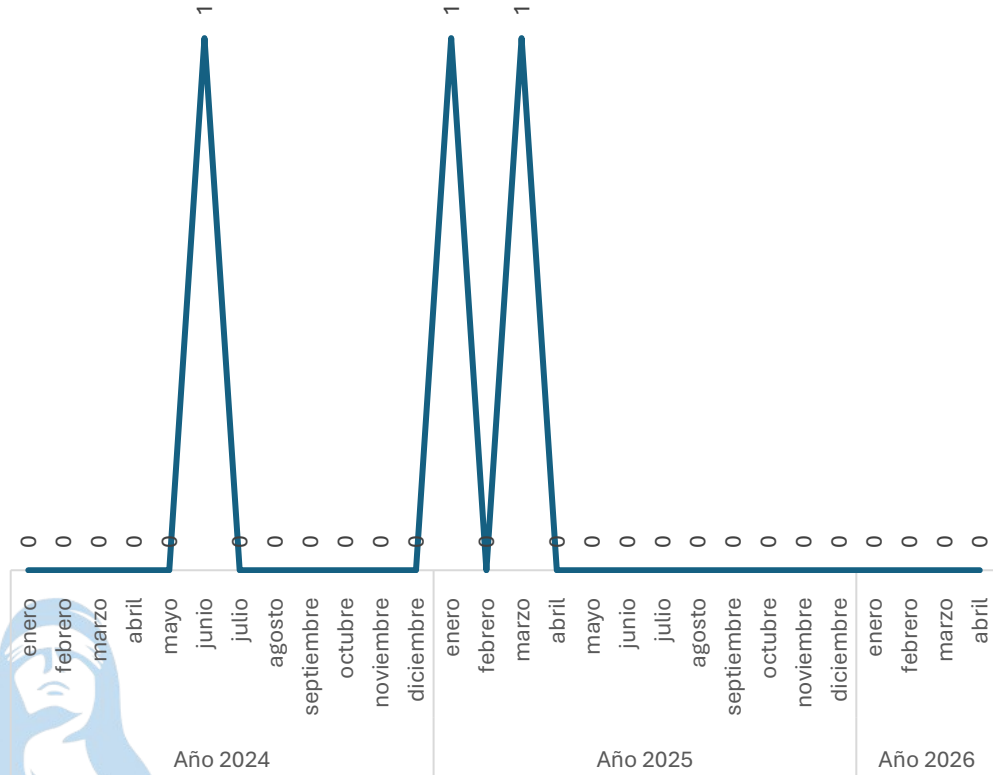

SECRETARIADO EJECUTIVO
SECRETARIADO EJECUTIVO DEL SISTEMA ESTATAL DE SEGURIDAD PÚBLICA

Enero - Abril

2025 vs 2026

Disminución

-19.77%

Respecto al mes anterior

Marzo vs Abril

Disminución

-37.50%

Homicidio Doloso

Comparativo Acumulado

Disminución

-100.00%

Enero - Abril

2025 vs 2026

Sin variación