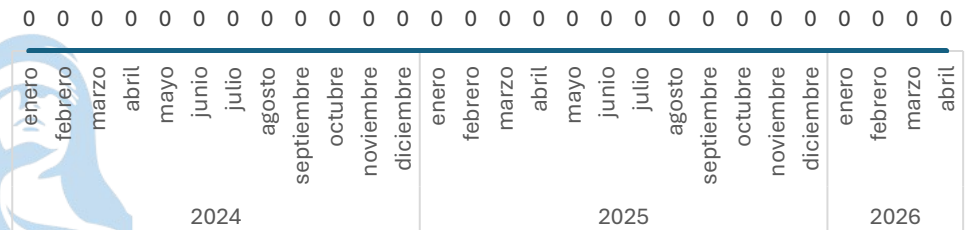

Marzo vs Abril

Robo En Transporte Público

Comparativo Acumulado

Sin variación

0.00%

Enero - Abril

2025 vs 2026

Sin variación

0.00%

Respecto al mes anterior

Marzo vs Abril

Elaboración propia con datos del Secretariado Ejecutivo del Sistema Nacional de Seguridad Pública. Carpetas de investigación iniciadas.

SECRETARIADO EJECUTIVO

SECRETARIADO EJECUTIVO DEL SISTEMA ESTATAL DE SEGURIDAD PÚBLICA

Robo a Transportista

Comparativo Acumulado

Sin variación

0.00%

Enero - Abril

2025 vs 2026

Sin variación

0.00%

Respecto al mes anterior

Marzo vs Abril

Narcomenudeo

Comparativo Acumulado

Disminución

-50.00%

Enero - Abril