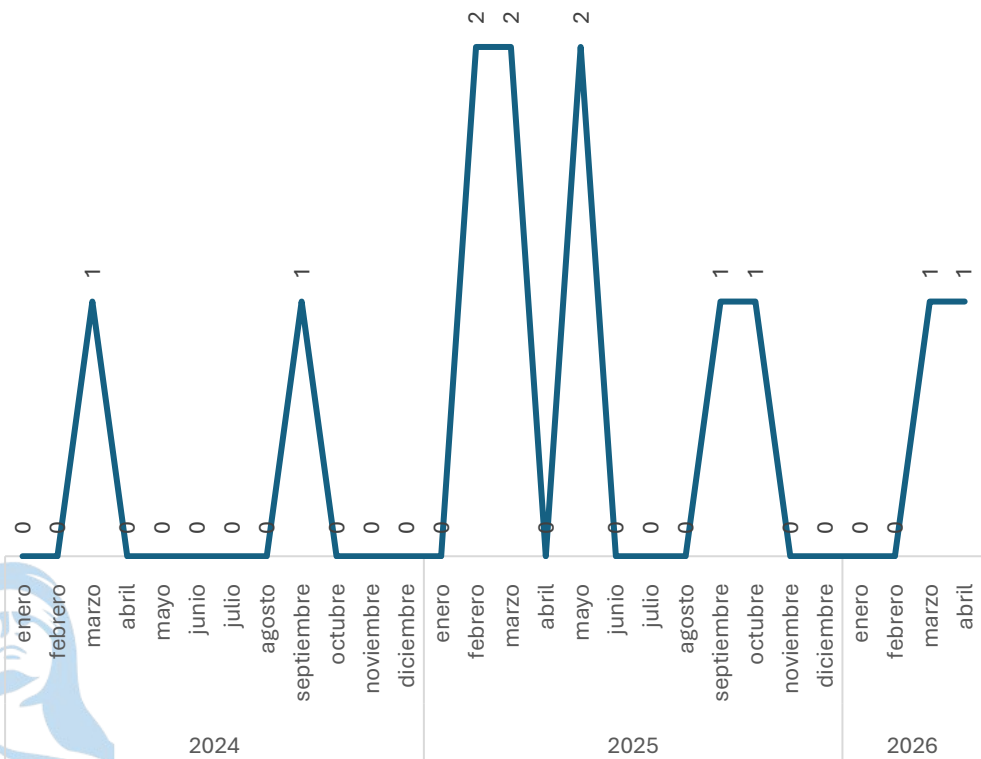

SECRETARIADO EJECUTIVO DEL SISTEMA ESTATAL DE SEGURIDAD PÚBLICA

Robo a Transportista

Comparativo Acumulado

Sin variación

0.00%

Enero - Abril

2025 vs 2026

Sin variación

0.00%

Respecto al mes anterior

Marzo vs Abril

Narcomenudeo

Comparativo Acumulado

Disminución

-50.00%

Enero - Abril