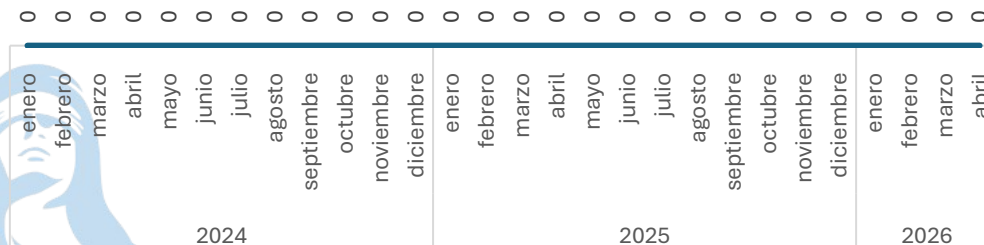

Comparativo Acumulado

Disminución

-100.00%

Enero - Abril

2025 vs 2026

Sin variación

0.00%

Respecto al mes anterior

Marzo vs Abril

Elaboración propia con datos del Secretariado Ejecutivo del Sistema Nacional de Seguridad Pública. Carpetas de investigación iniciadas.

SECRETARIADO EJECUTIVO

SECRETARIADO EJECUTIVO DEL SISTEMA ESTATAL DE SEGURIDAD PÚBLICA

Feminicidio

Comparativo Acumulado

Sin variación

0.00%

Enero - Abril

2025 vs 2026

Sin variación

0.00%

Respecto al mes anterior

Marzo vs Abril

Trata De Personas

Comparativo Acumulado

Sin variación

0.00%

Enero - Abril

2025 vs 2026