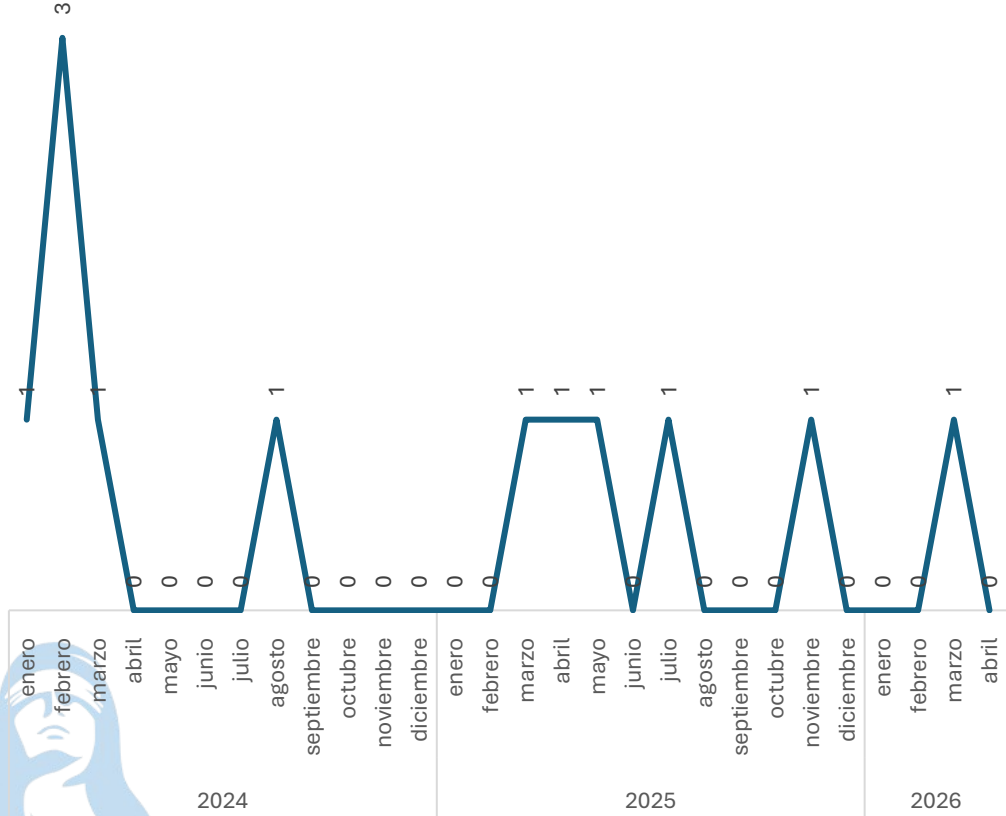

Robo a casa habitación sin violencia

Comparativo Acumulado

Incremento
100.00%

Enero - Abril
2025 vs 2026

Sin variación
0.00%

Respecto al mes anterior
Marzo vs Abril

Robo de Vehículo con violencia

Comparativo Acumulado