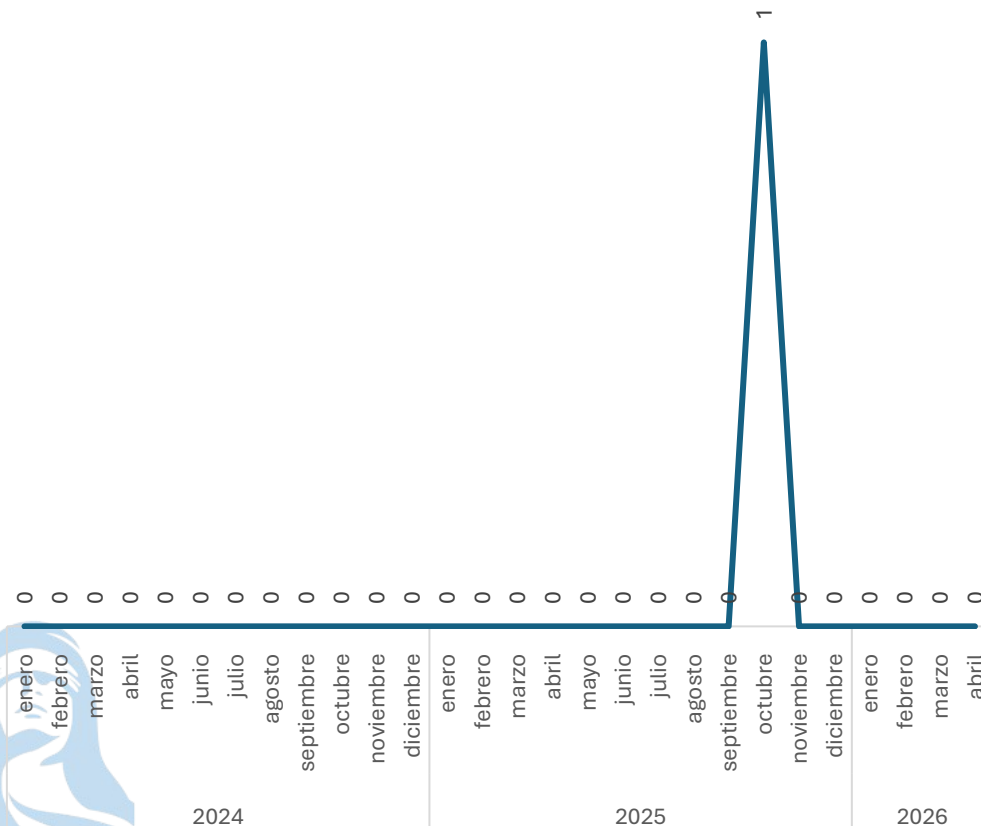

Extorsión

Comparativo Acumulado

Sin variación

0.00%

Enero - Abril

2025 vs 2026

Sin variación

0.00%

Respecto al mes anterior

Marzo vs Abril