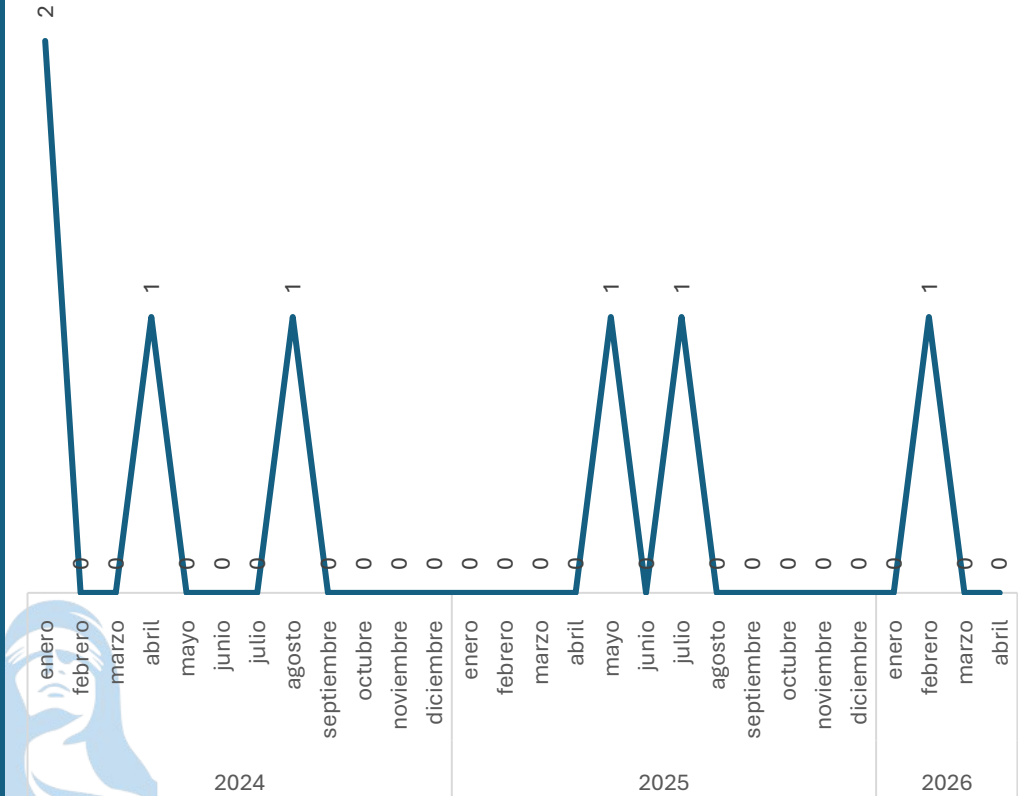

Robo a casa habitación sin violencia

Comparativo Acumulado

Incremento
100.00%

Enero - Abril
2025 vs 2026

Sin variación
0.00%

Respecto al mes anterior
Marzo vs Abril