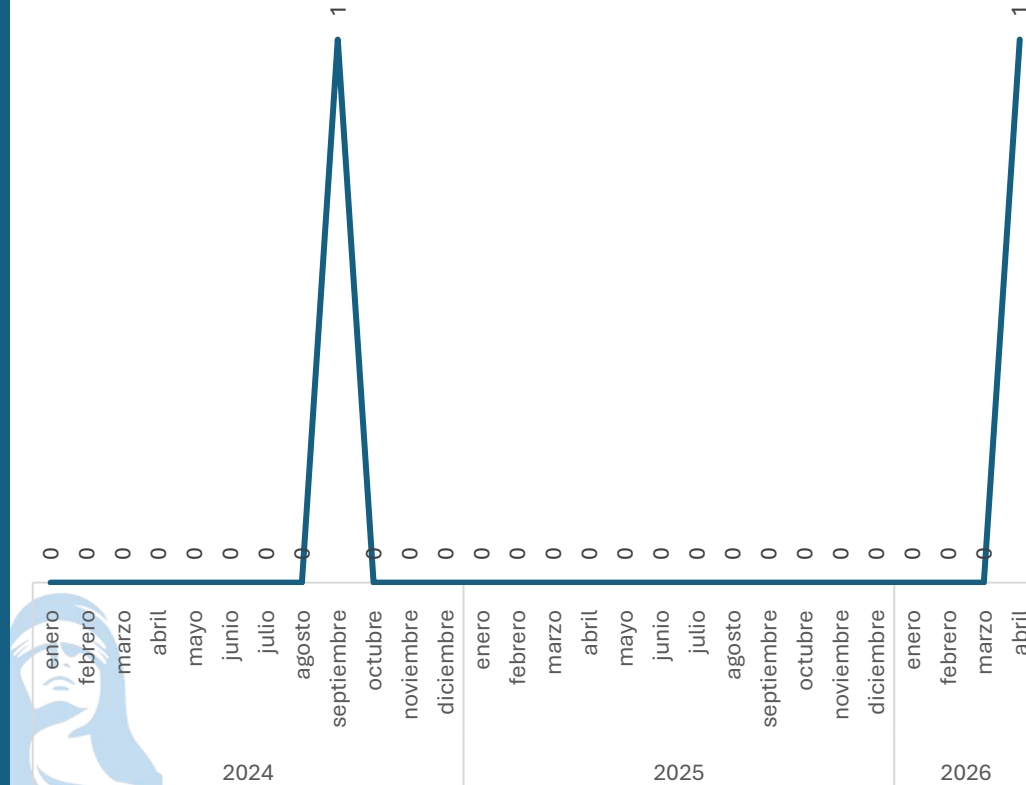

Robo a negocio sin violencia

Comparativo Acumulado

Incremento

100.00%

Enero - Abril

2025 vs 2026

Incremento

100.00%

Respecto al mes anterior

Marzo vs Abril