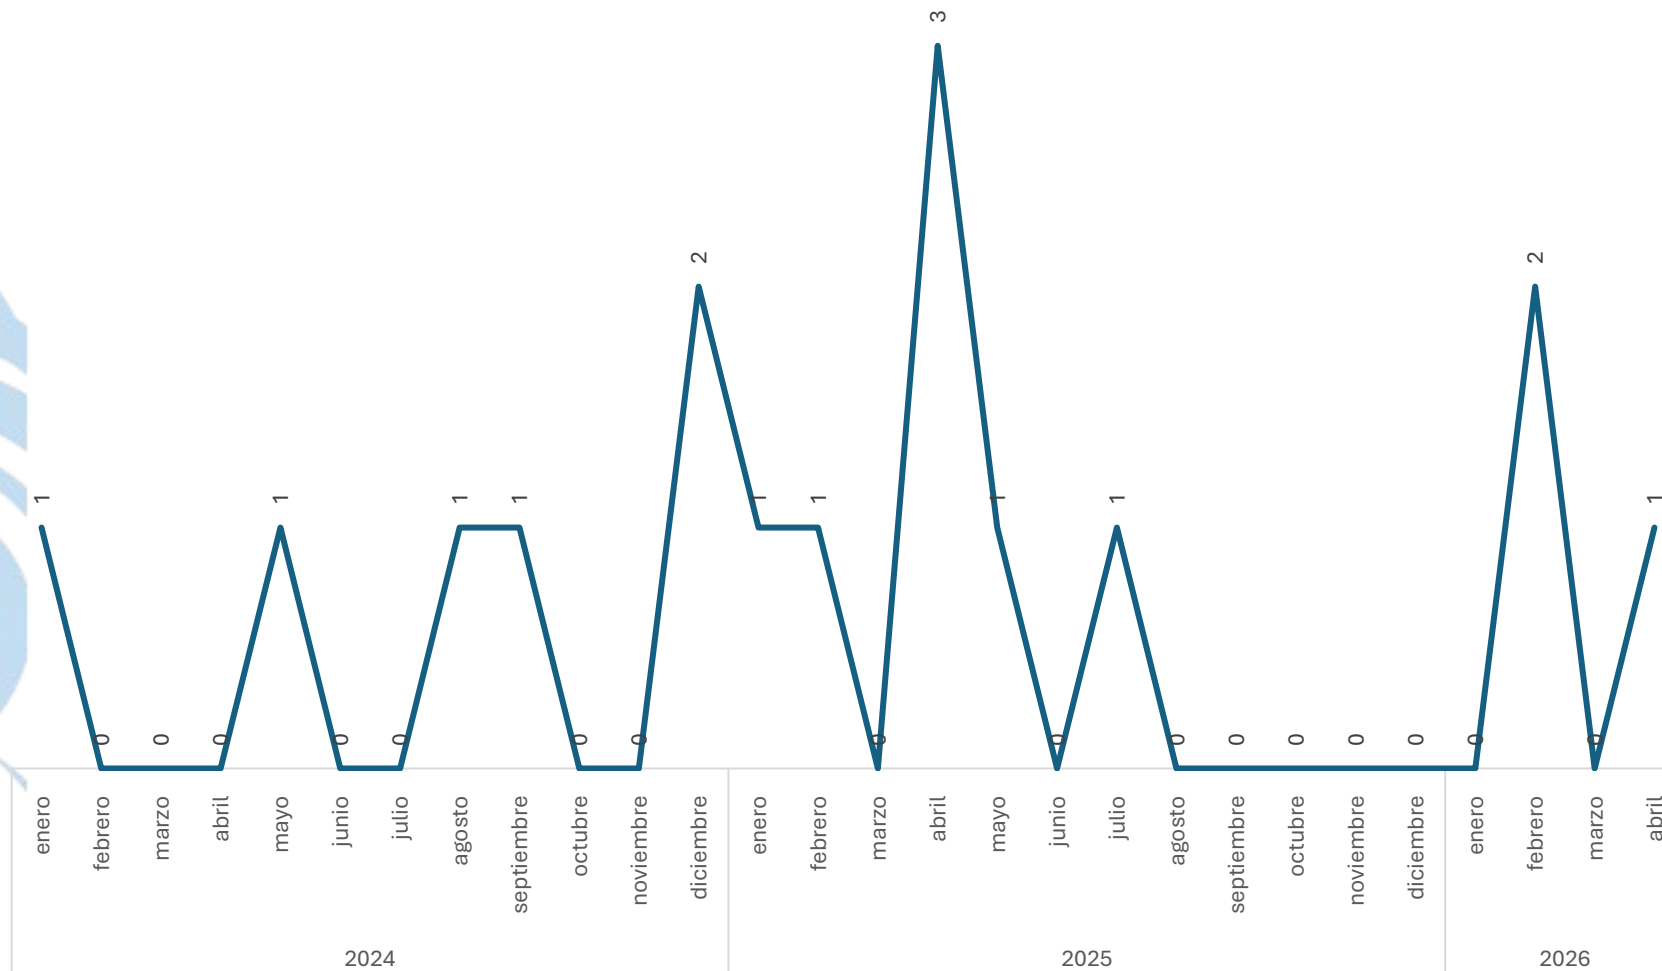

Homicidio Culposo en Accidente de Tránsito

Comparativo Acumulado

SECRETARIADO EJECUTIVO
SECRETARIADO EJECUTIVO DEL SISTEMA ESTATAL DE SEGURIDAD PÚBLICA

Enero - Abril

2025 vs 2026

Disminución

-40.00%

Respecto al mes anterior

Marzo vs Abril

Incremento

100.00%