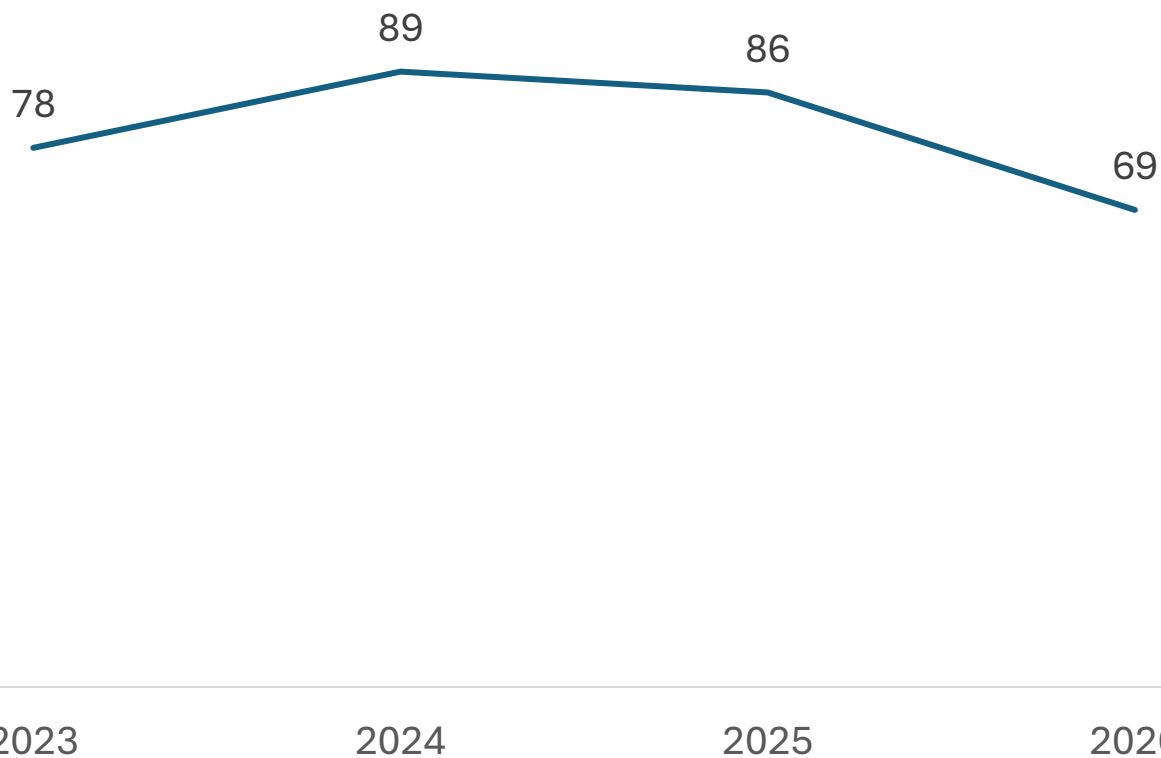

**SECRETARIADO
EJECUTIVO**
SECRETARIADO EJECUTIVO DEL
SISTEMA ESTATAL DE SEGURIDAD PÚBLICA

INCIDENCIA DELICTIVA DEL MUNICIPIO DE MANUEL DOBLADO

Abril 2026

Incidencia Total de Delitos

Comparativo Acumulado Enero - Abril

SECRETARIADO EJECUTIVO
SECRETARIADO EJECUTIVO DEL SISTEMA ESTATAL DE SEGURIDAD PÚBLICA

Enero - Abril

2025 vs 2026

Disminución

-19.77%

Respecto al mes anterior

Marzo vs Abril

Disminución