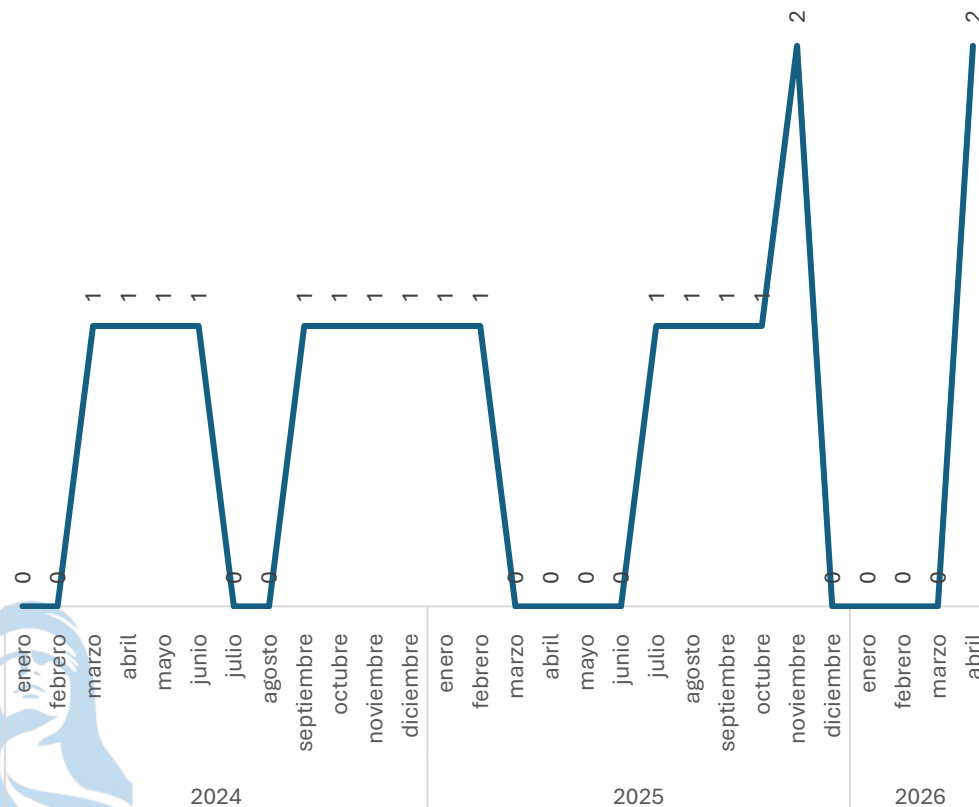

Sin variación

0.00%

Respecto al mes anterior

Marzo vs Abril

Narcomenudeo

Comparativo Acumulado

Incremento

58.33%

Enero - Abril

2025 vs 2026

Disminución

-66.67%

Respecto al mes anterior

Marzo vs Abril

Elaboración propia con datos del Secretariado Ejecutivo del Sistema Nacional de Seguridad Pública. Carpetas de investigación iniciadas.

SECRETARIADO EJECUTIVO

SECRETARIADO EJECUTIVO DEL SISTEMA ESTATAL DE SEGURIDAD PÚBLICA

Extorsión

Comparativo Acumulado

Sin variación

0.00%

Enero - Abril

2025 vs 2026