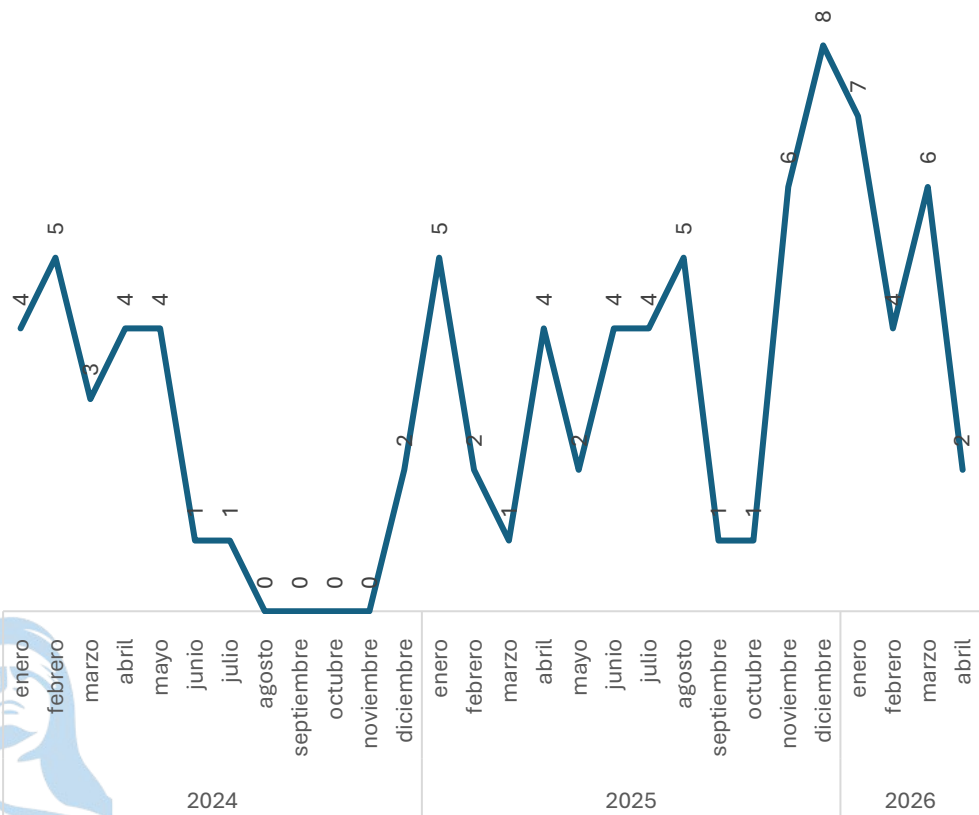

Sin variación

0.00%

Respecto al mes anterior

Marzo vs Abril

Narcomenudeo

Comparativo Acumulado

Incremento

58.33%

Enero - Abril

2025 vs 2026

Disminución

-66.67%

Respecto al mes anterior

Marzo vs Abril

Elaboración propia con datos del Secretariado Ejecutivo del Sistema Nacional de Seguridad Pública. Carpetas de investigación iniciadas.