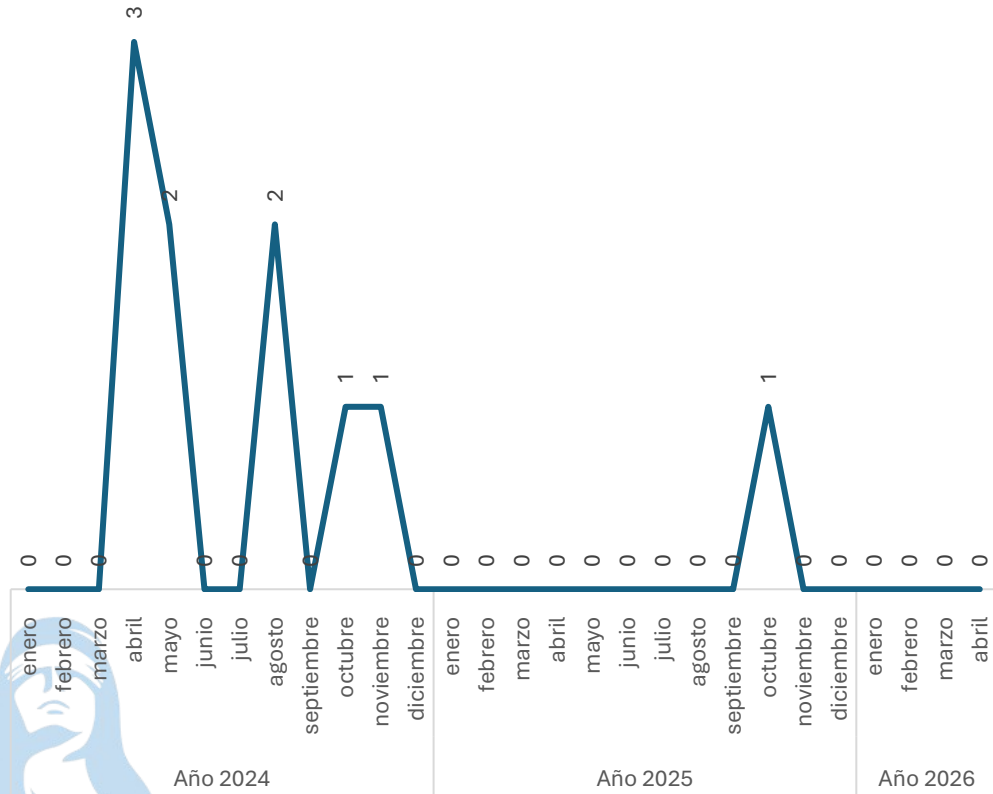

INCIDENCIA DELICTIVA DEL MUNICIPIO DE MOROLEÓN

Abril 2026

**SECRETARIADO
EJECUTIVO**

SECRETARIADO EJECUTIVO DEL
SISTEMA ESTATAL DE SEGURIDAD PÚBLICA

Incidencia Total de Delitos

Comparativo Acumulado Enero - Abril

SECRETARIADO EJECUTIVO

SECRETARIADO EJECUTIVO DEL SISTEMA ESTATAL DE SEGURIDAD PÚBLICA

Enero - Abril

2025 vs 2026

Disminución

-7.64%

Respecto al mes anterior

Marzo vs Abril

Disminución

-6.41%

Homicidio Doloso

Comparativo Acumulado

Sin variación

0.00%

Enero - Abril

2025 vs 2026