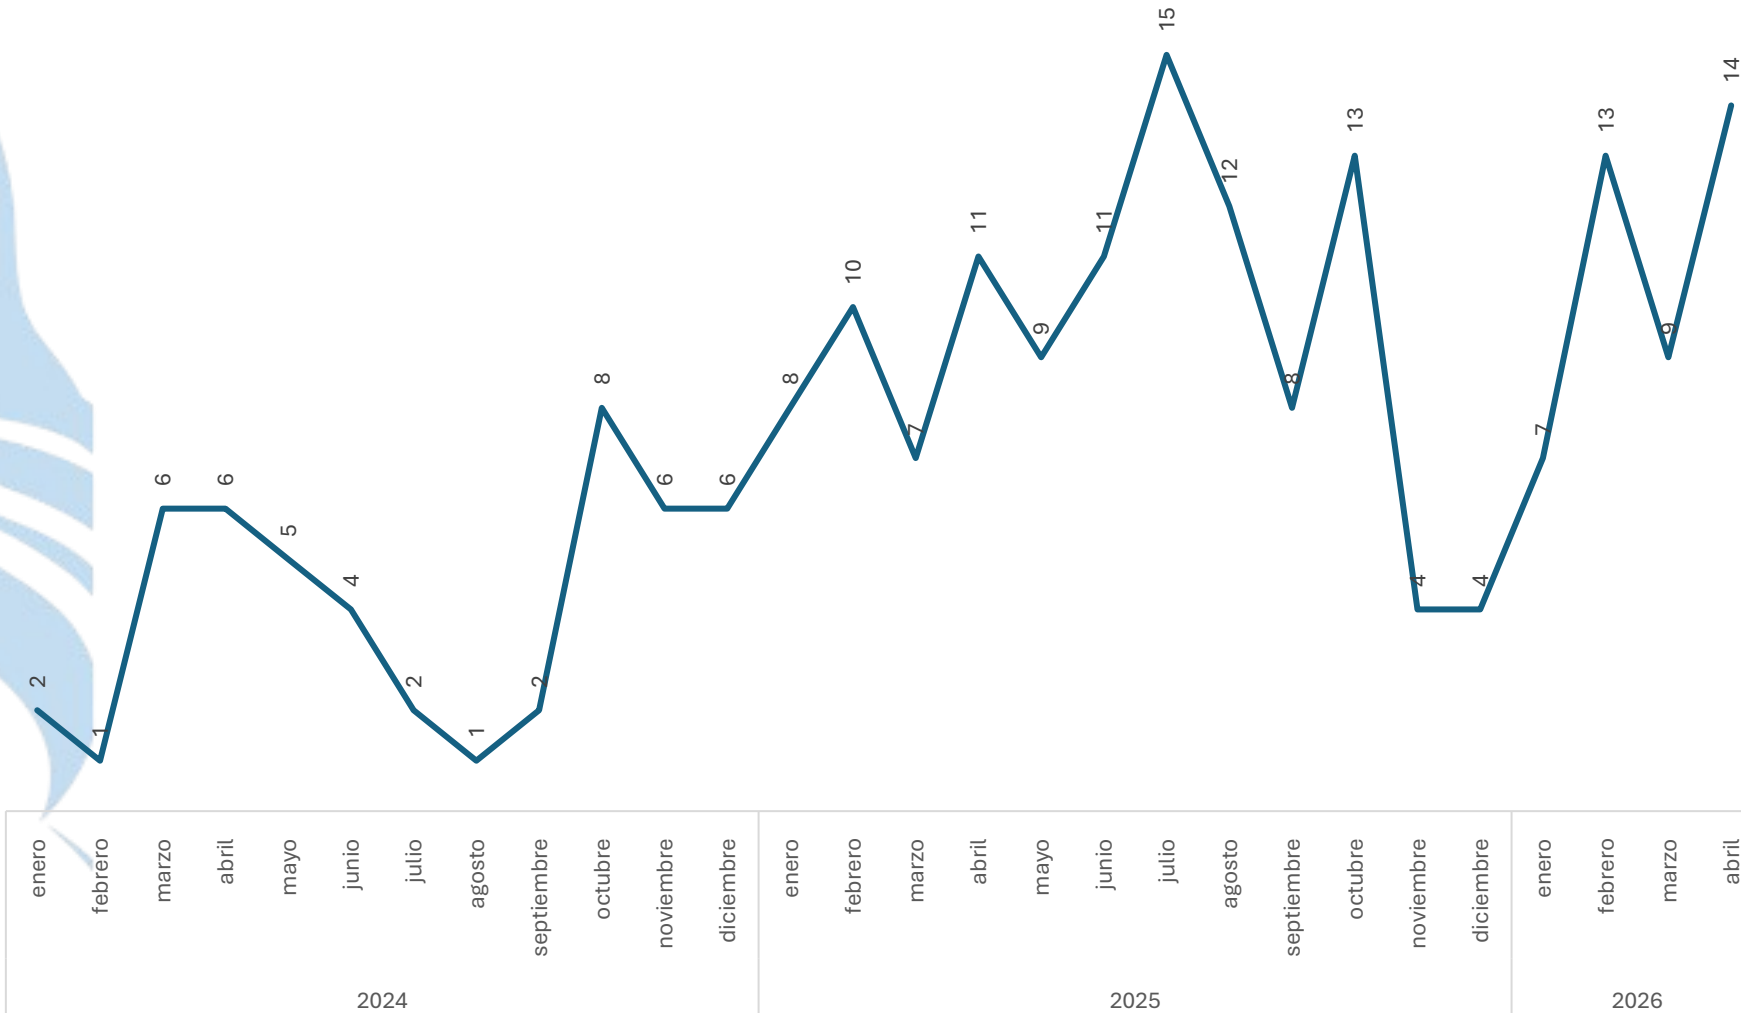

Incremento

100.00%

Respecto al mes anterior

Marzo vs Abril

Violencia Familiar

Comparativo acumulado

SECRETARIADO EJECUTIVO
SECRETARIADO EJECUTIVO DEL SISTEMA ESTATAL DE SEGURIDAD PÚBLICA

Enero - Abril

2025 vs 2026

Incremento

19.44%

Respecto al mes anterior

Marzo vs Abril

Incremento

55.56%

Violación