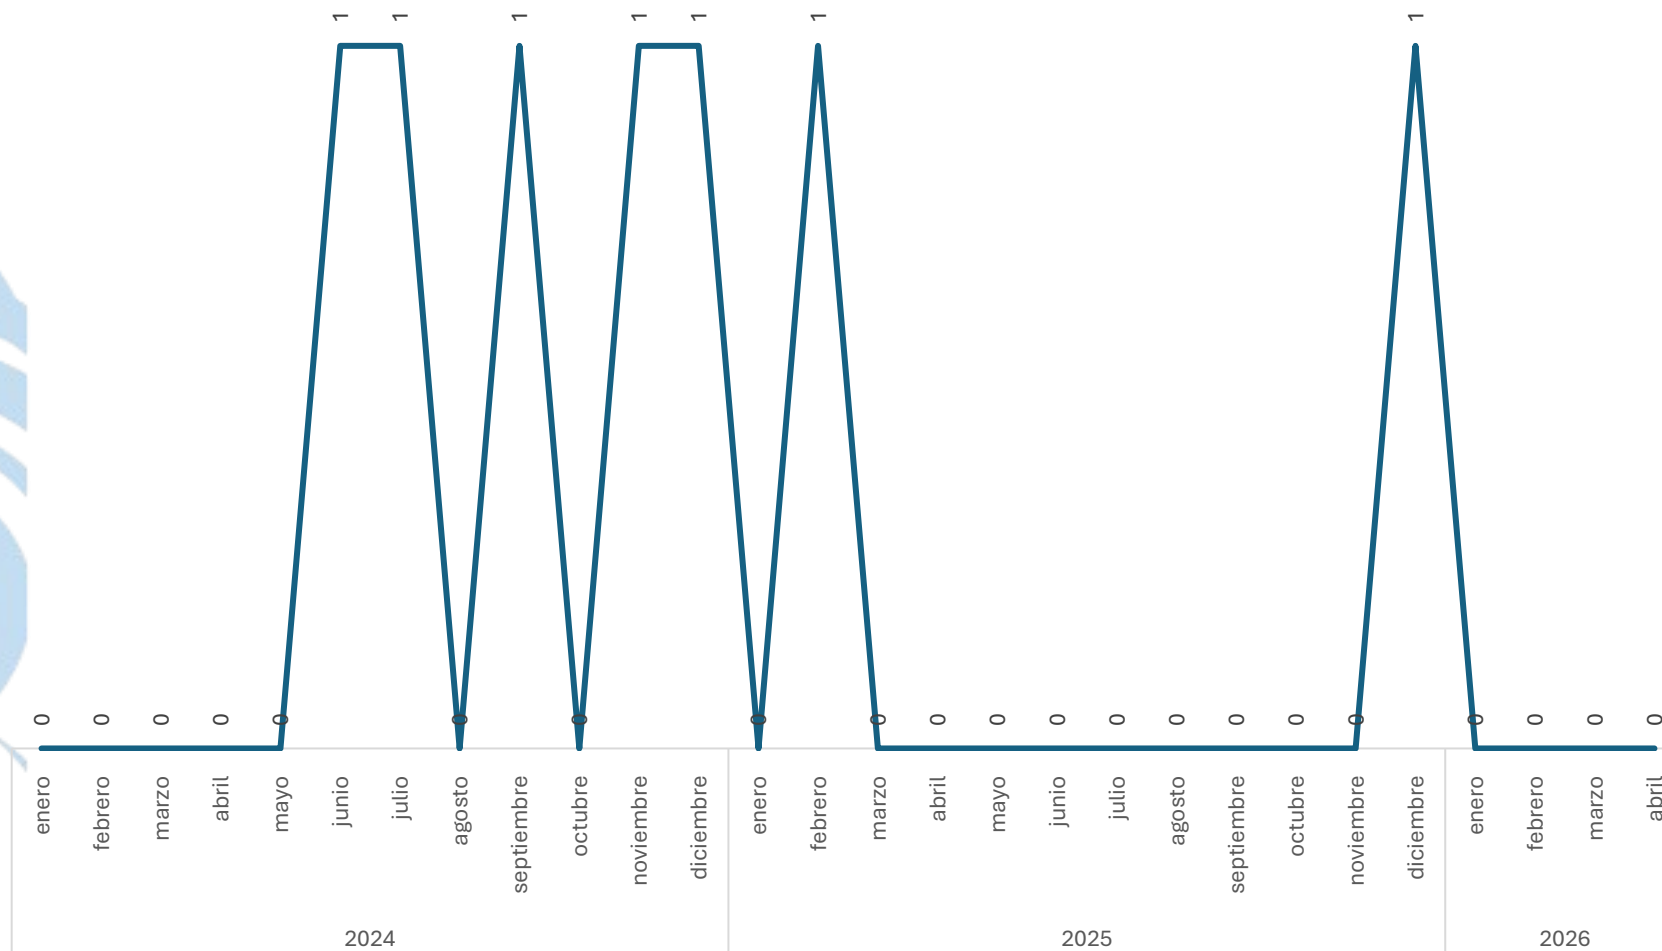

Homicidio Culposo en Accidente de Tránsito

Comparativo Acumulado

SECRETARIADO EJECUTIVO
SECRETARIADO EJECUTIVO DEL SISTEMA ESTATAL DE SEGURIDAD PÚBLICA

Enero - Abril

2025 vs 2026

Disminución

-100.00%

Respecto al mes anterior

Marzo vs Abril

Sin variación

0.00%