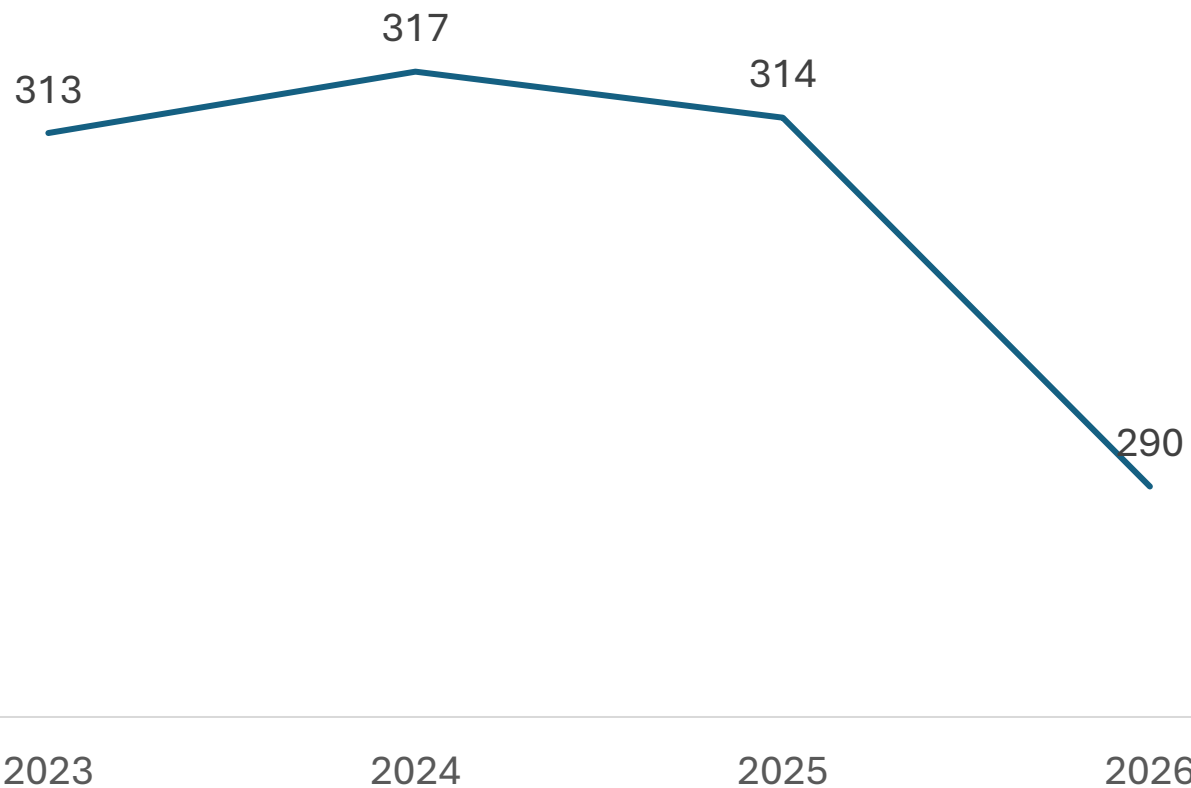

INCIDENCIA DELICTIVA DEL MUNICIPIO DE MOROLEÓN

Abril 2026

**SECRETARIADO
EJECUTIVO**

SECRETARIADO EJECUTIVO DEL
SISTEMA ESTATAL DE SEGURIDAD PÚBLICA

Incidencia Total de Delitos

Comparativo Acumulado Enero - Abril

SECRETARIADO EJECUTIVO

SECRETARIADO EJECUTIVO DEL SISTEMA ESTATAL DE SEGURIDAD PÚBLICA

Enero - Abril

2025 vs 2026

Disminución

-7.64%

Respecto al mes anterior

Marzo vs Abril