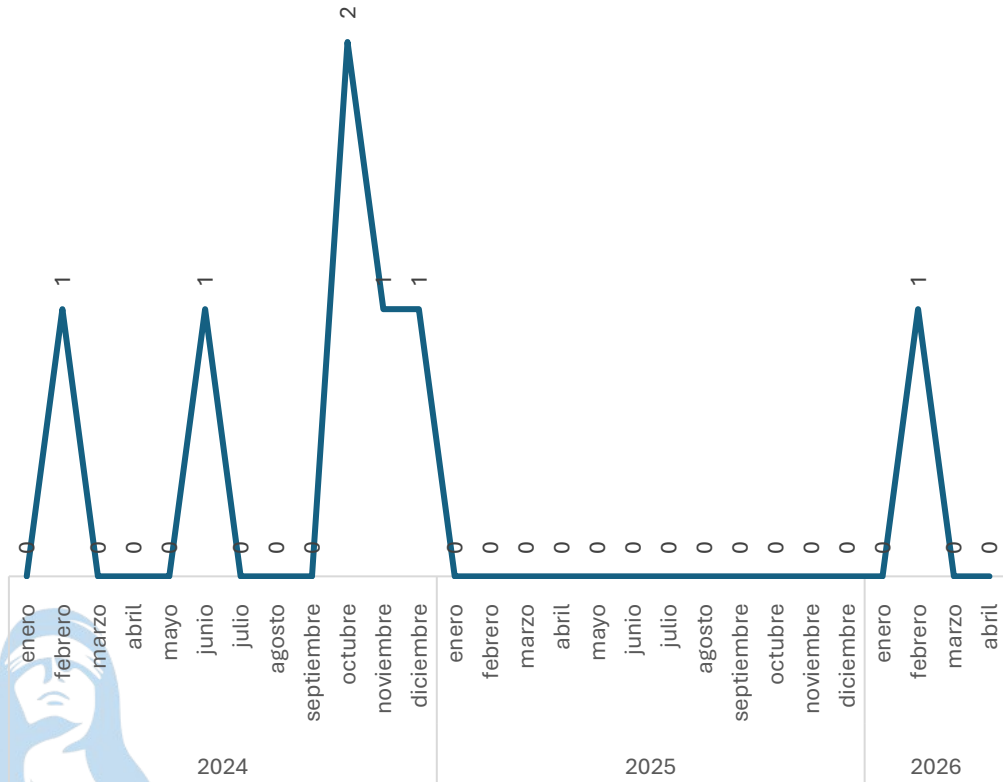

Comparativo Acumulado

Disminución
-100.00%

Enero - Abril
2025 vs 2026

Sin variación
0.00%

Respecto al mes anterior
Marzo vs Abril

Robo de Vehículo con violencia

Comparativo Acumulado

Incremento

100.00%

Enero - Abril

2025 vs 2026

Disminución

-66.67%

Respecto al mes anterior

Marzo vs Abril

Elaboración propia con datos del Secretariado Ejecutivo del Sistema Nacional de Seguridad Pública. Carpetas de investigación iniciadas.