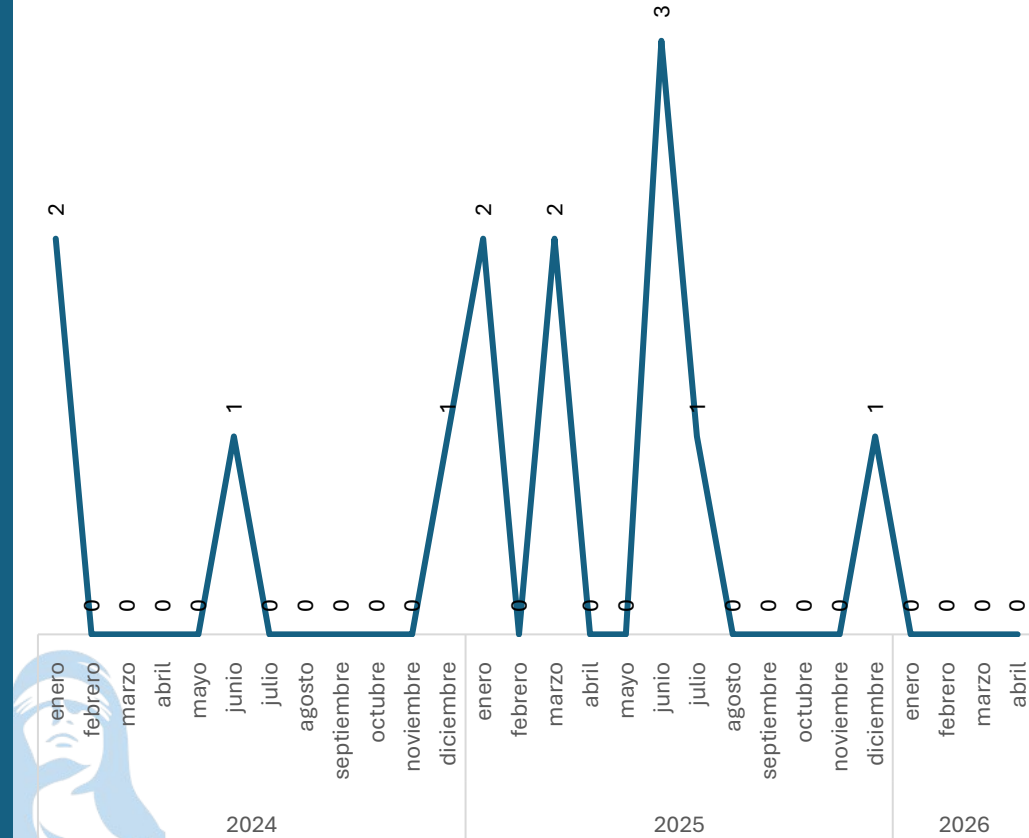

Robo de Vehículo sin violencia

Comparativo Acumulado

Disminución

-100.00%

Enero - Abril

2025 vs 2026

Sin variación

0.00%

Respecto al mes anterior

Marzo vs Abril