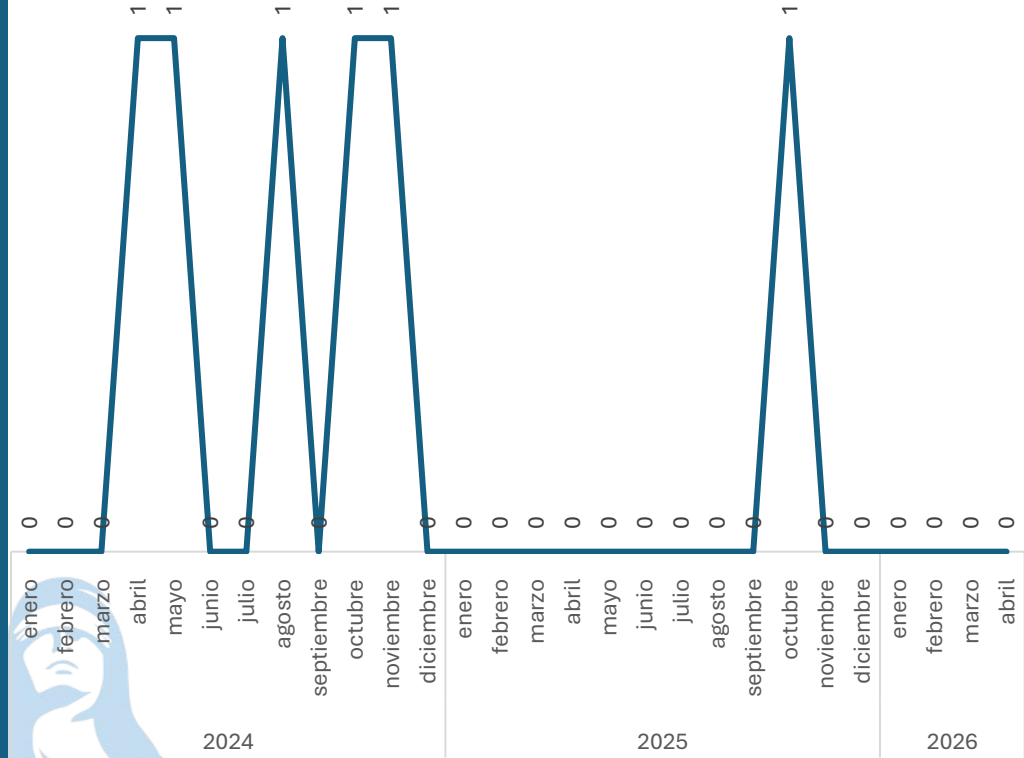

Homicidio Doloso con Arma de Fuego

Comparativo Acumulado

Sin variación

0.00%

Enero - Abril

2025 vs 2026

Sin variación

0.00%

Respecto al mes anterior

Marzo vs Abril