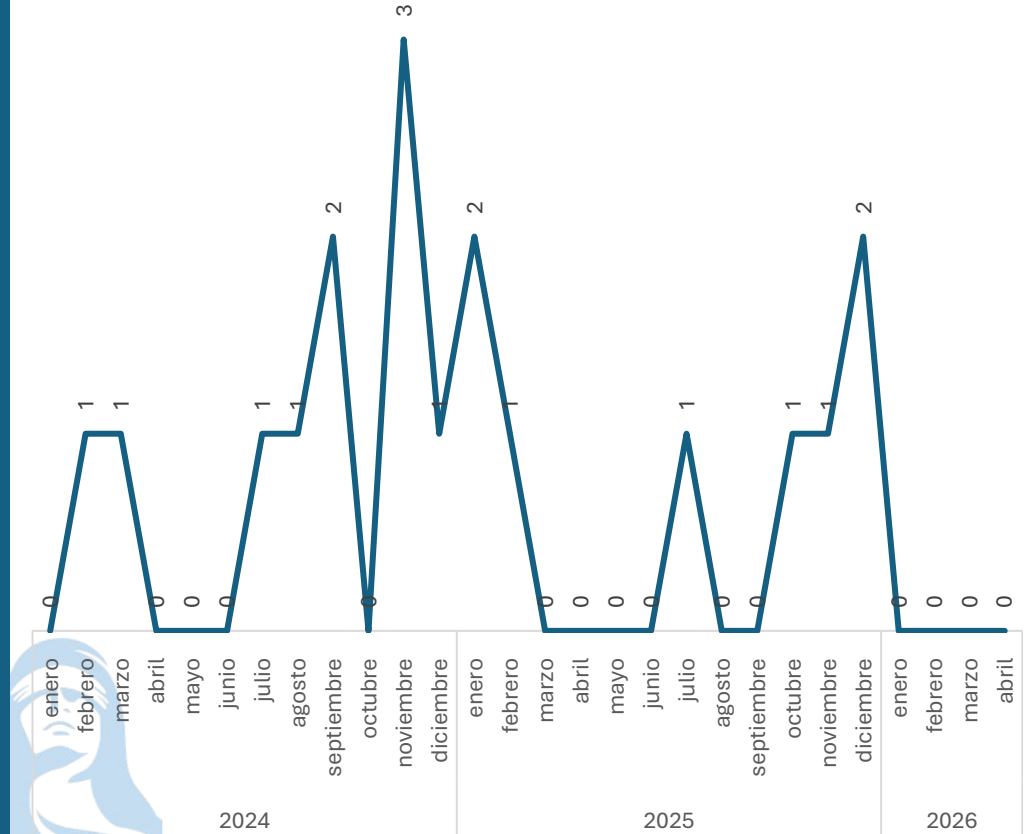

Robo a casa habitación sin violencia

Comparativo Acumulado

Disminución
-100.00%

Enero - Abril
2025 vs 2026

Sin variación
0.00%

Respecto al mes anterior
Marzo vs Abril