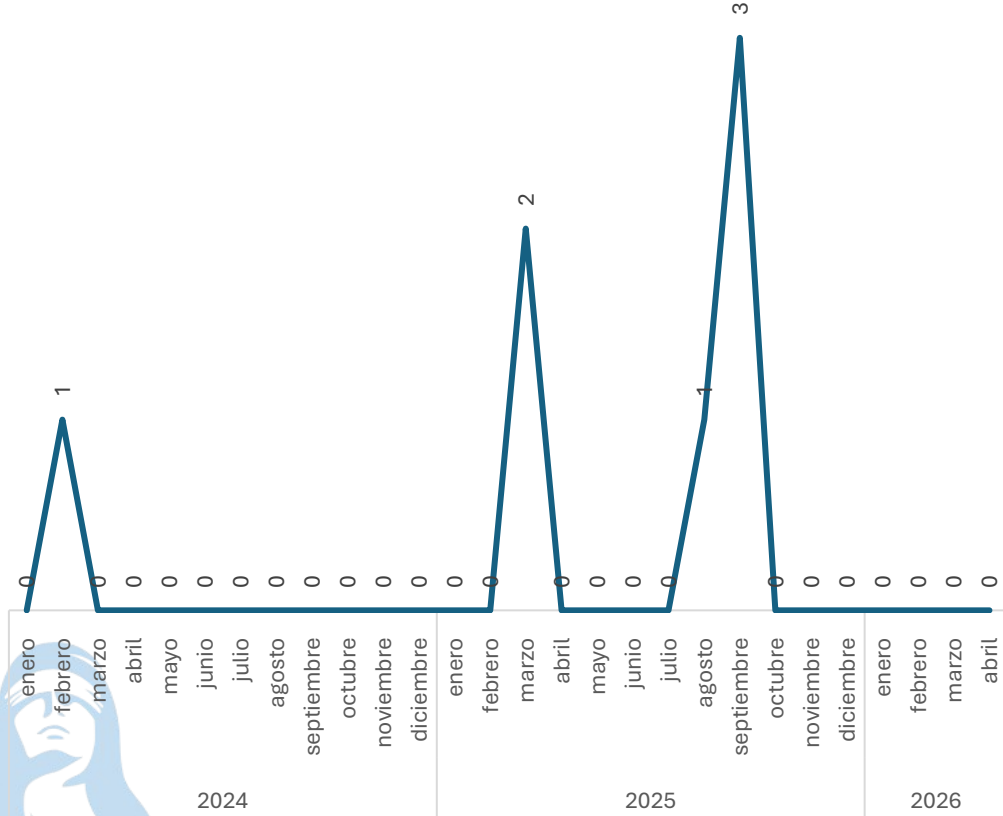

Robo a casa habitación sin violencia

Comparativo Acumulado

Incremento
100.00%

Enero - Abril
2025 vs 2026

Incremento
100.00%

Respecto al mes anterior
Marzo vs Abril

Robo de Vehículo con violencia

Comparativo Acumulado