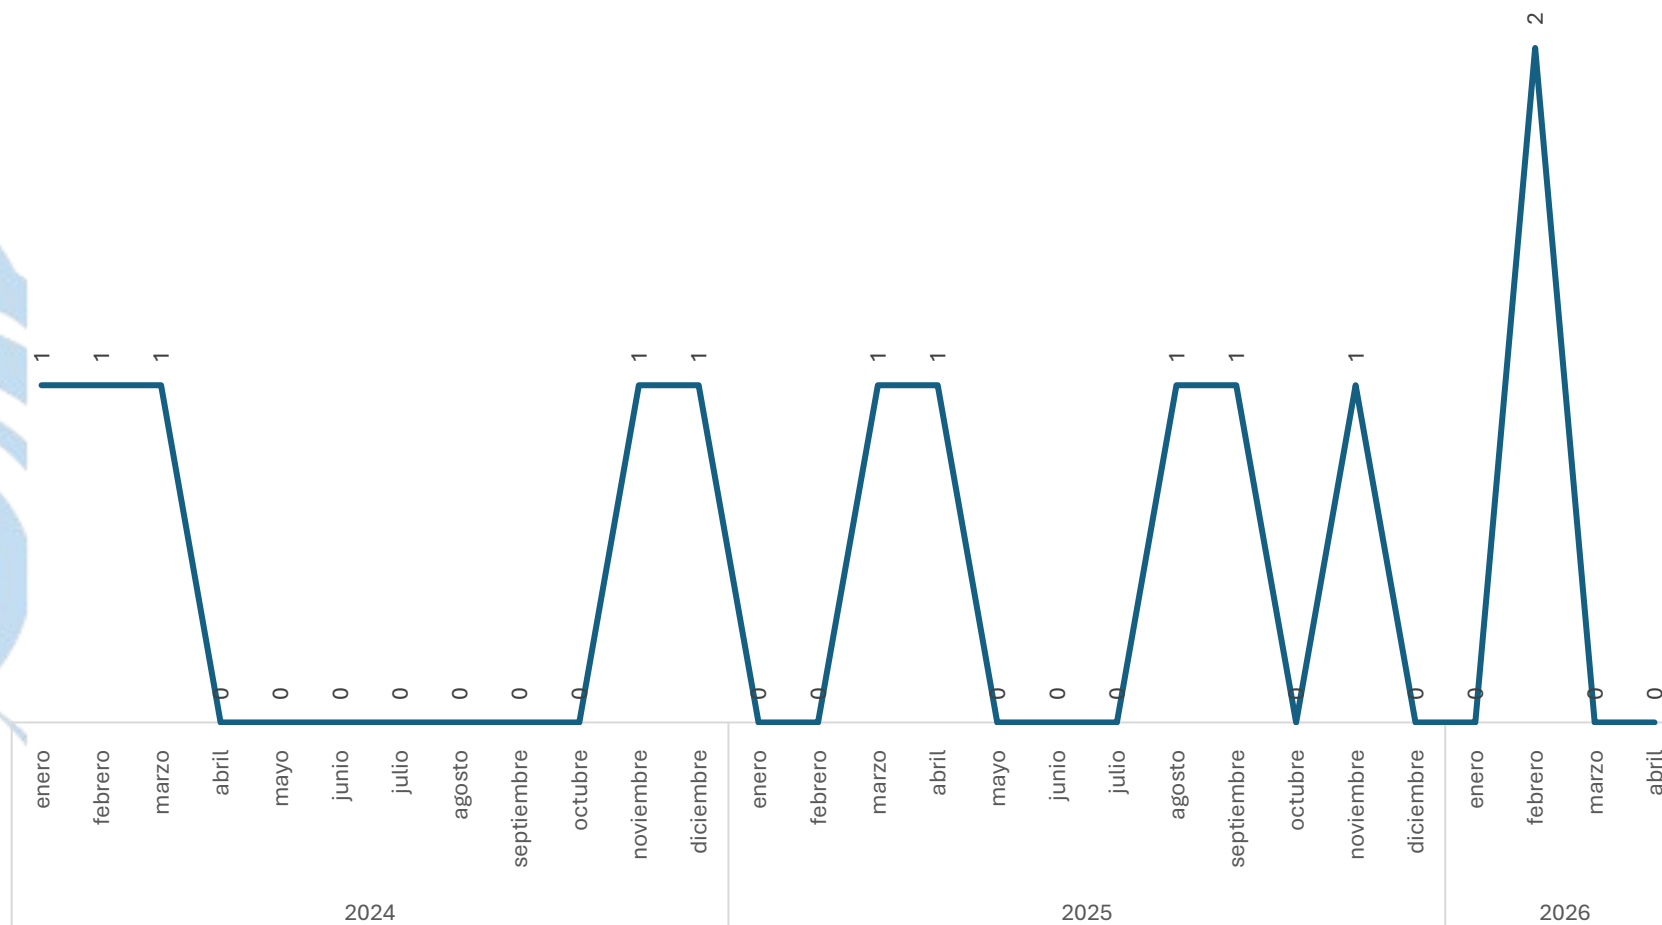

Homicidio Culposo en Accidente de Tránsito

Comparativo Acumulado

SECRETARIADO EJECUTIVO
SECRETARIADO EJECUTIVO DEL SISTEMA ESTATAL DE SEGURIDAD PÚBLICA

Enero - Abril

2025 vs 2026

Sin variación

0.00%

Respecto al mes anterior

Marzo vs Abril

Sin variación

0.00%