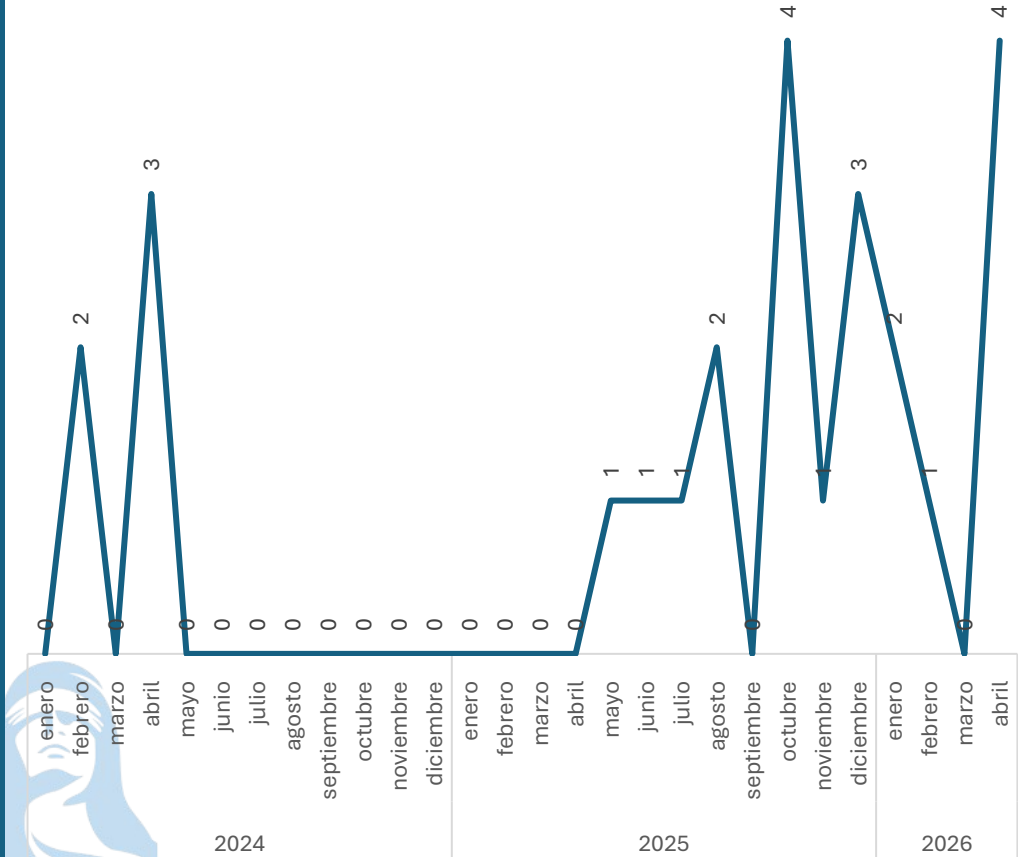

Robo a casa habitación sin violencia

Comparativo Acumulado

Incremento
100.00%

Enero - Abril
2025 vs 2026

Incremento
100.00%

Respecto al mes anterior
Marzo vs Abril