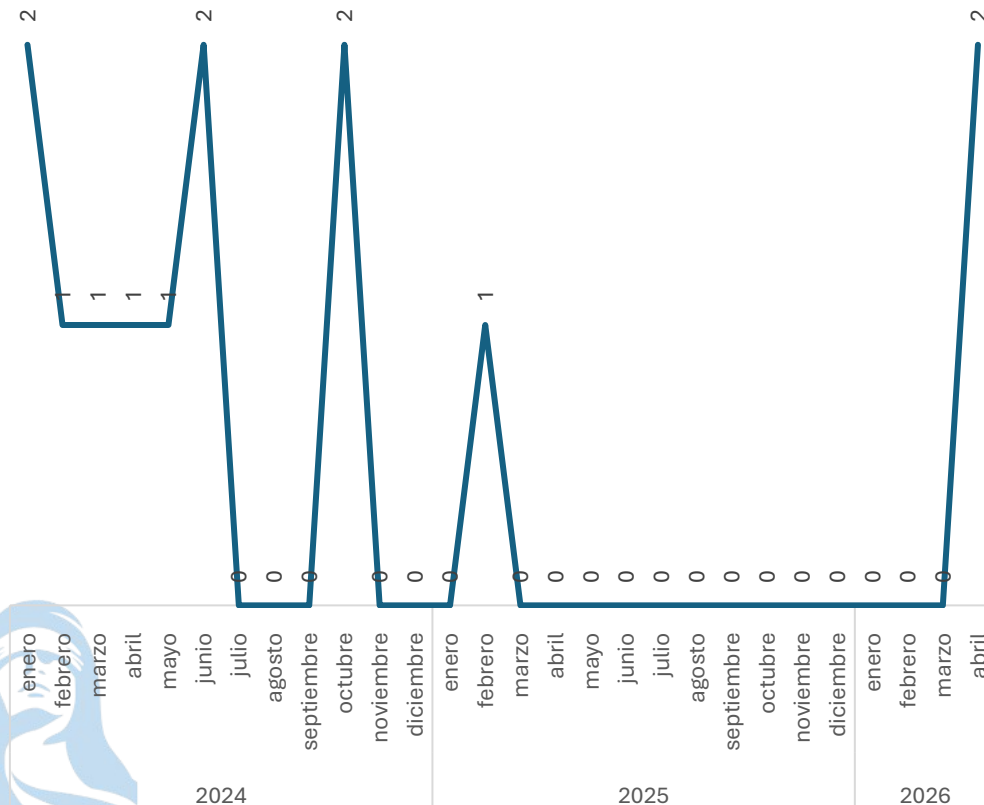

Extorsión

Comparativo Acumulado

Incremento

100.00%

Enero - Abril

2025 vs 2026

Incremento

100.00%

Respecto al mes anterior

Marzo vs Abril