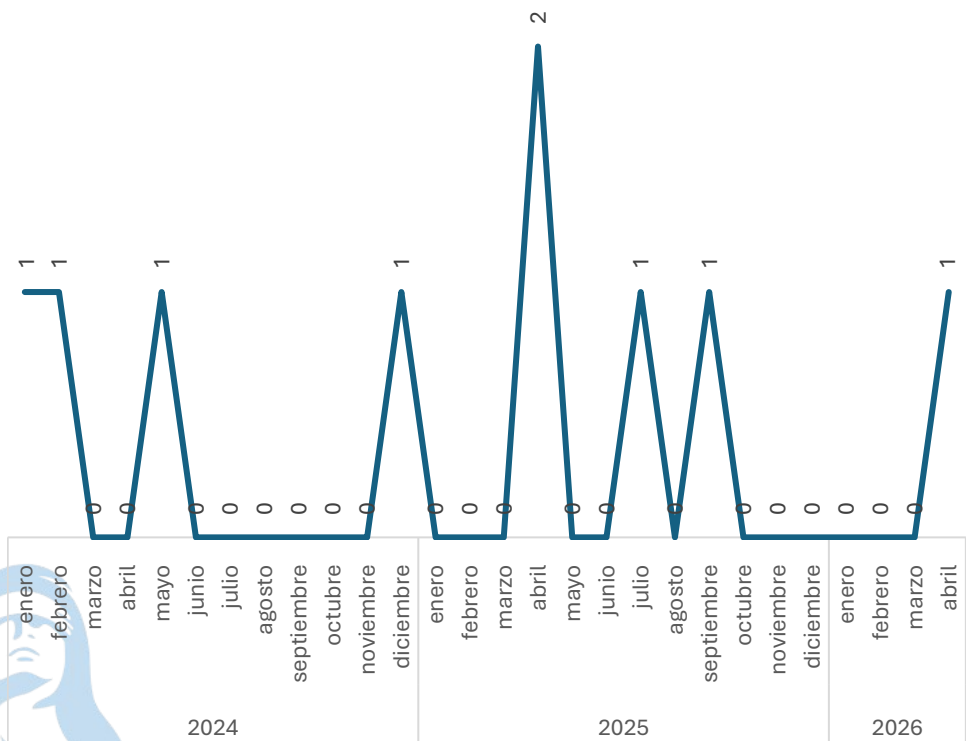

100.00%

Respecto al mes anterior

Marzo vs Abril

Violencia Familiar

Comparativo acumulado

SECRETARIADO EJECUTIVO
SECRETARIADO EJECUTIVO DEL SISTEMA ESTATAL DE SEGURIDAD PÚBLICA

Enero - Abril

2025 vs 2026

Incremento

11.76%

Respecto al mes anterior

Marzo vs Abril

Disminución

-57.14%

Violación

Comparativo Acumulado

Disminución

-50.00%

Enero - Abril

2025 vs 2026

Incremento

100.00%

Respecto al mes anterior

Marzo vs Abril