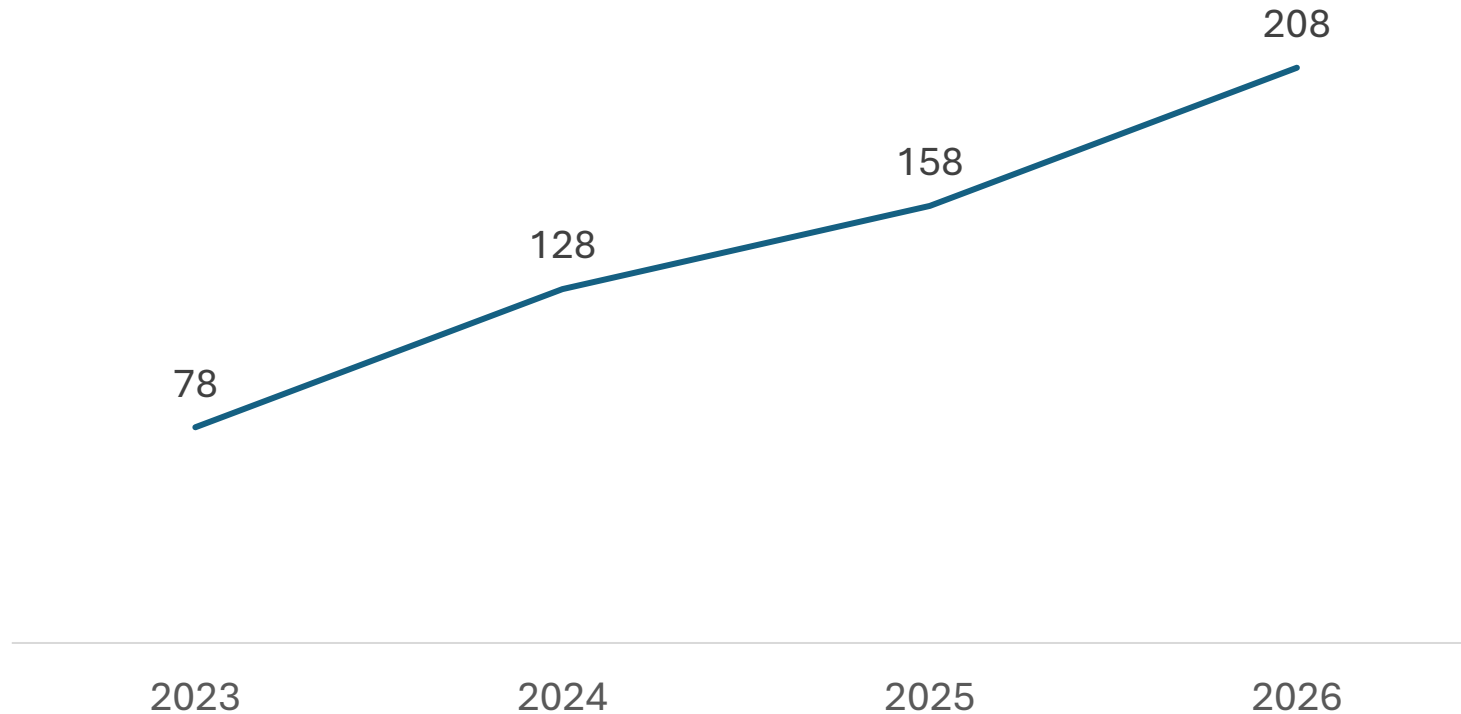

**SECRETARIADO
EJECUTIVO**

SECRETARIADO EJECUTIVO DEL
SISTEMA ESTATAL DE SEGURIDAD PÚBLICA

INCIDENCIA DELICTIVA DEL MUNICIPIO DE OCAMPO

Abril 2026

Incidencia Total de Delitos

Comparativo Acumulado Enero - Abril

SECRETARIADO EJECUTIVO
SECRETARIADO EJECUTIVO DEL SISTEMA ESTATAL DE SEGURIDAD PÚBLICA

Enero - Abril

2025 vs 2026

Incremento

31.65%

Respecto al mes anterior

Marzo vs Abril

Disminución