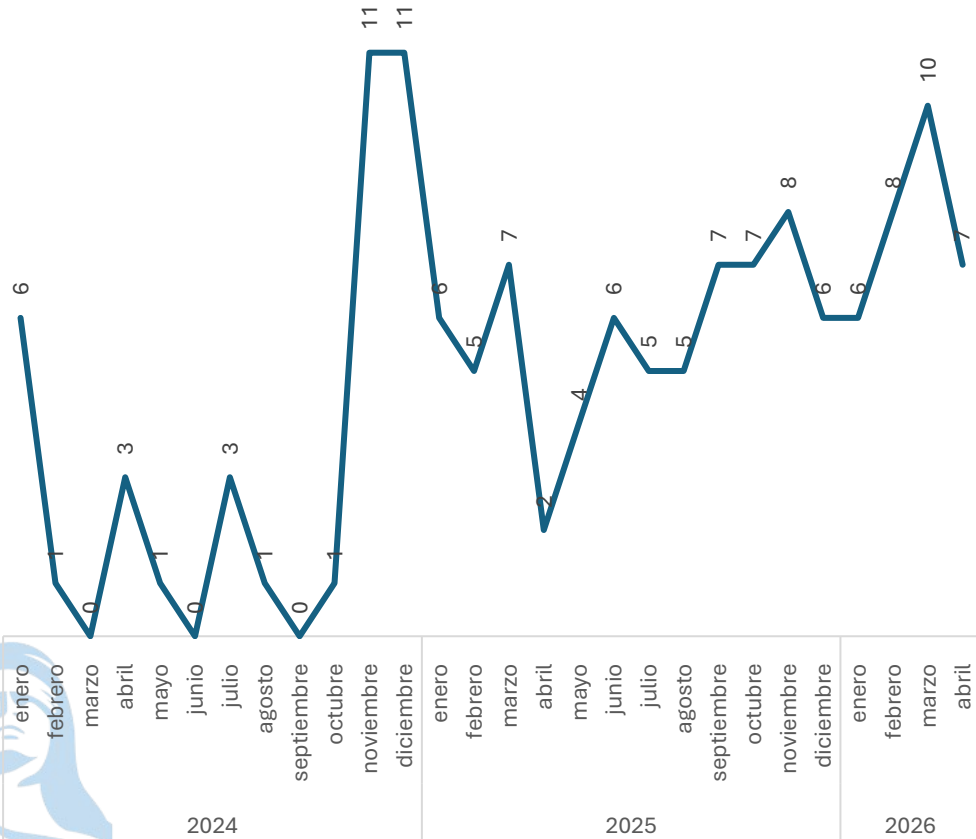

Robo a Transportista

Comparativo Acumulado

Sin variación

0.00%

Enero - Abril

2025 vs 2026

Sin variación

0.00%

Respecto al mes anterior

Marzo vs Abril

Narcomenudeo

Comparativo Acumulado

Incremento

55.00%

Enero - Abril

2025 vs 2026