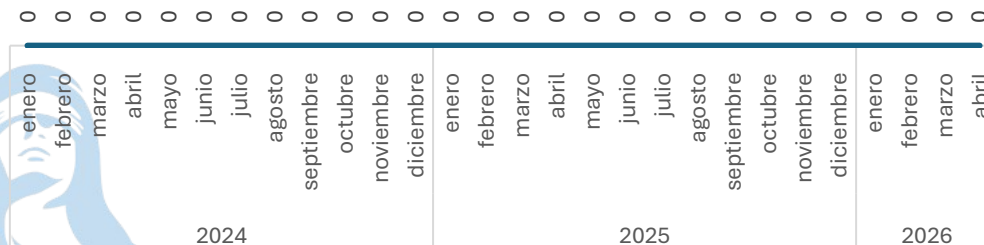

Disminución

-50.00%

Enero - Abril

2025 vs 2026

Incremento

100.00%

Respecto al mes anterior

Marzo vs Abril

Elaboración propia con datos del Secretariado Ejecutivo del Sistema Nacional de Seguridad Pública. Carpetas de investigación iniciadas.

SECRETARIADO EJECUTIVO

SECRETARIADO EJECUTIVO DEL SISTEMA ESTATAL DE SEGURIDAD PÚBLICA

Feminicidio

Comparativo Acumulado

Sin variación

0.00%

Enero - Abril

2025 vs 2026

Sin variación

0.00%

Respecto al mes anterior

Marzo vs Abril

Trata De Personas

Comparativo Acumulado

Sin variación

0.00%

Enero - Abril

2025 vs 2026