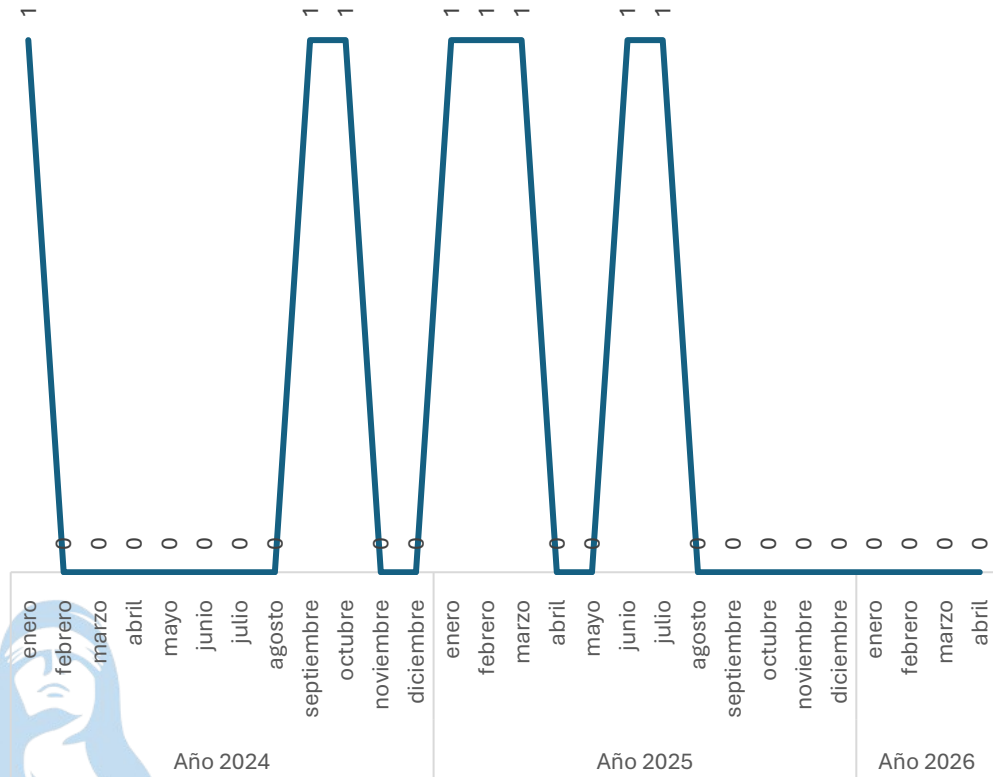

**SECRETARIADO
EJECUTIVO**

SECRETARIADO EJECUTIVO DEL
SISTEMA ESTATAL DE SEGURIDAD PÚBLICA

INCIDENCIA DELICTIVA DEL MUNICIPIO DE OCAMPO

Abril 2026

Incidencia Total de Delitos

Comparativo Acumulado Enero - Abril

SECRETARIADO EJECUTIVO
SECRETARIADO EJECUTIVO DEL SISTEMA ESTATAL DE SEGURIDAD PÚBLICA

Enero - Abril

2025 vs 2026

Incremento

31.65%

Respecto al mes anterior

Marzo vs Abril

Disminución

-26.39%

Homicidio Doloso

Comparativo Acumulado

Disminución

-100.00%

Enero - Abril

2025 vs 2026

Sin variación