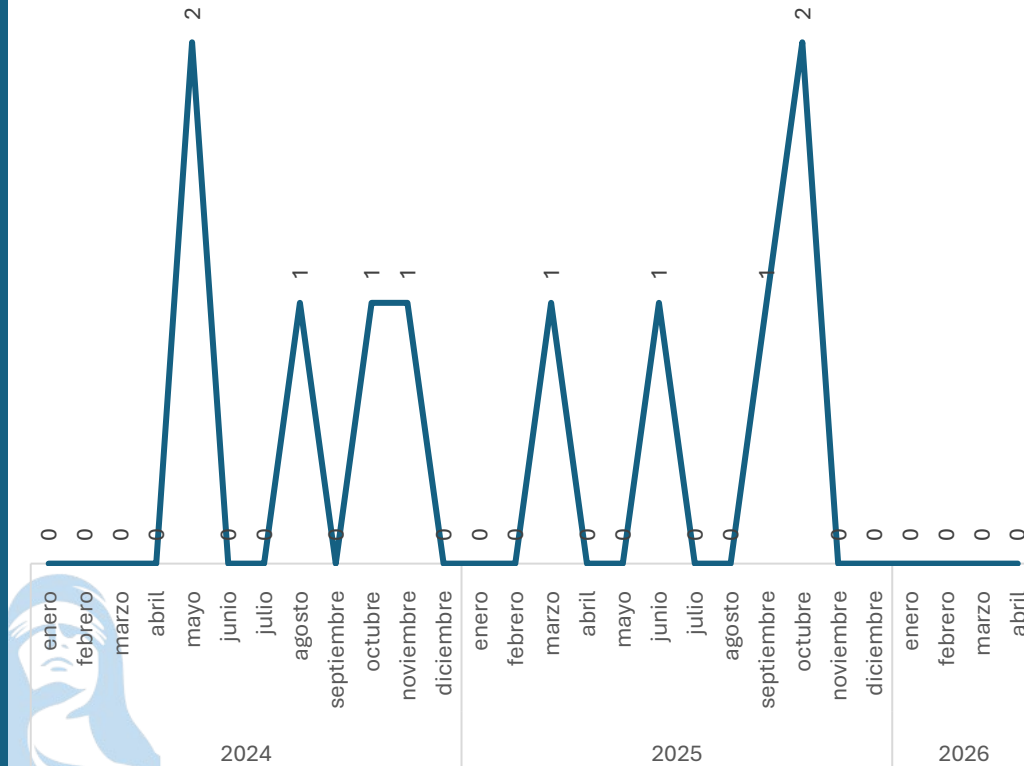

Sin variación

0.00%

Enero - Abril

2025 vs 2026

Sin variación

0.00%

Respecto al mes anterior

Marzo vs Abril

Elaboración propia con datos del Secretariado Ejecutivo del Sistema Nacional de Seguridad Pública. Carpetas de investigación iniciadas.

Robo a negocio sin violencia

Comparativo Acumulado

Disminución

-100.00%