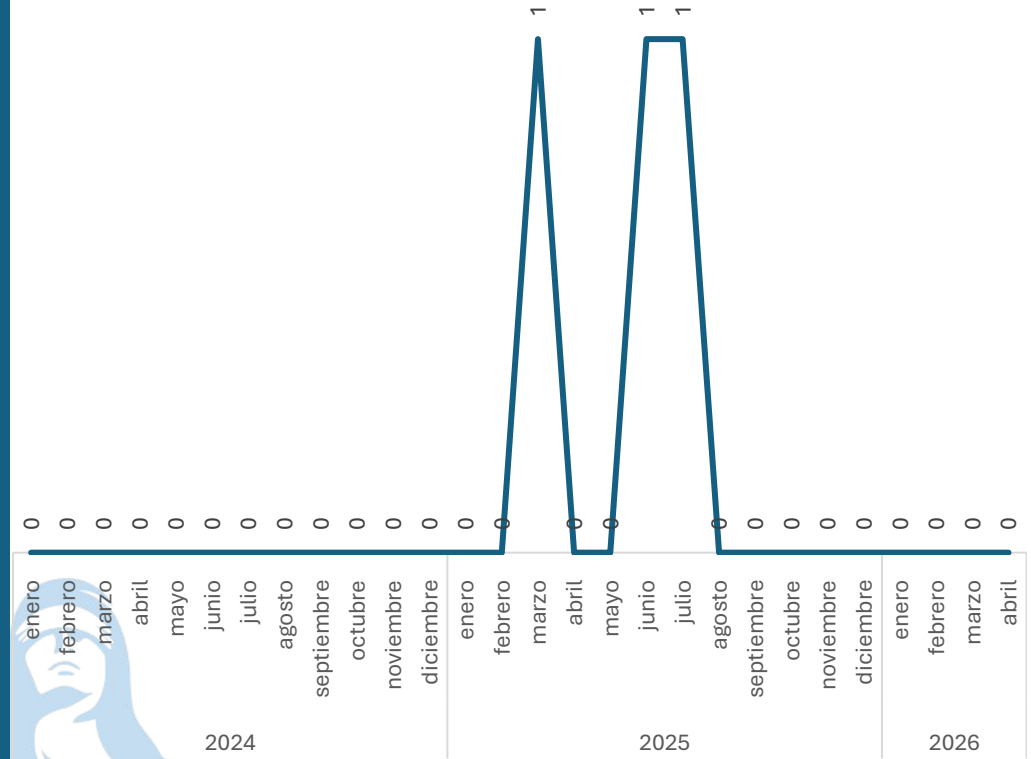

Homicidio Doloso con Arma de Fuego

Comparativo Acumulado

Disminución

-100.00%

Enero - Abril

2025 vs 2026

Sin variación

0.00%

Respecto al mes anterior

Marzo vs Abril