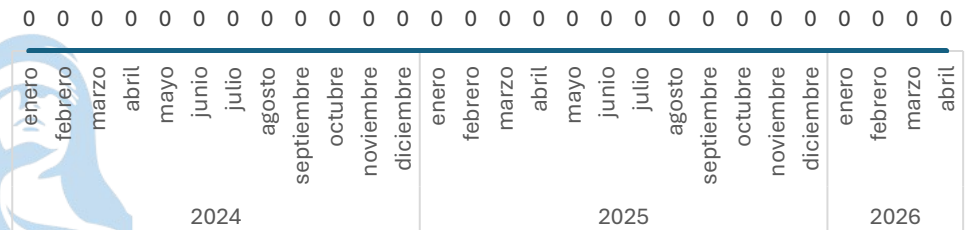

Sin variación

0.00%

Enero - Abril

2025 vs 2026

Sin variación

0.00%

Respecto al mes anterior

Marzo vs Abril

Elaboración propia con datos del Secretariado Ejecutivo del Sistema Nacional de Seguridad Pública. Carpetas de investigación iniciadas.

SECRETARIADO EJECUTIVO

SECRETARIADO EJECUTIVO DEL SISTEMA ESTATAL DE SEGURIDAD PÚBLICA

Robo a Transportista

Comparativo Acumulado

Sin variación

0.00%

Enero - Abril

2025 vs 2026

Sin variación

0.00%

Respecto al mes anterior

Marzo vs Abril

Narcomenudeo

Comparativo Acumulado

Incremento

55.00%

Enero - Abril

2025 vs 2026