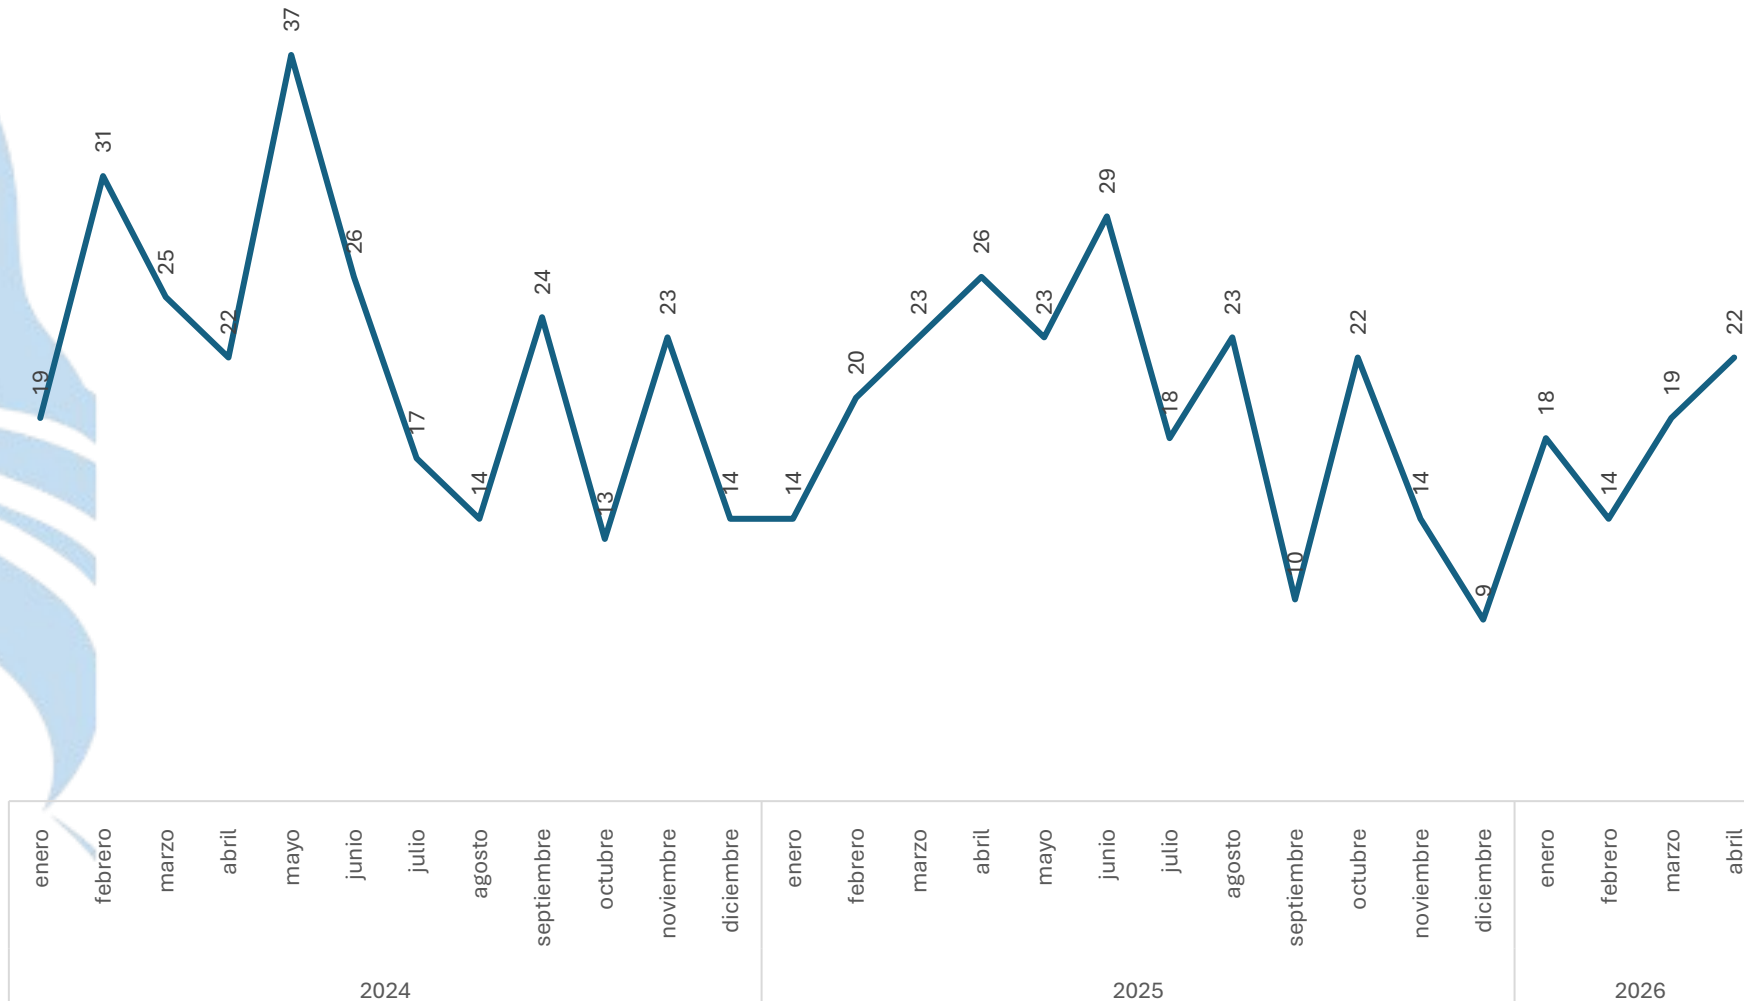

Extorsión

Comparativo Acumulado

Incremento

23.08%

Enero - Abril

2025 vs 2026

Disminución

-16.67%

Respecto al mes anterior

Marzo vs Abril

Violencia Familiar

Comparativo acumulado

SECRETARIADO EJECUTIVO
SECRETARIADO EJECUTIVO DEL SISTEMA ESTATAL DE SEGURIDAD PÚBLICA

Enero - Abril

2025 vs 2026

Disminución

-12.05%

Respecto al mes anterior

Marzo vs Abril

Incremento

15.79%

Violación

Comparativo Acumulado

Disminución