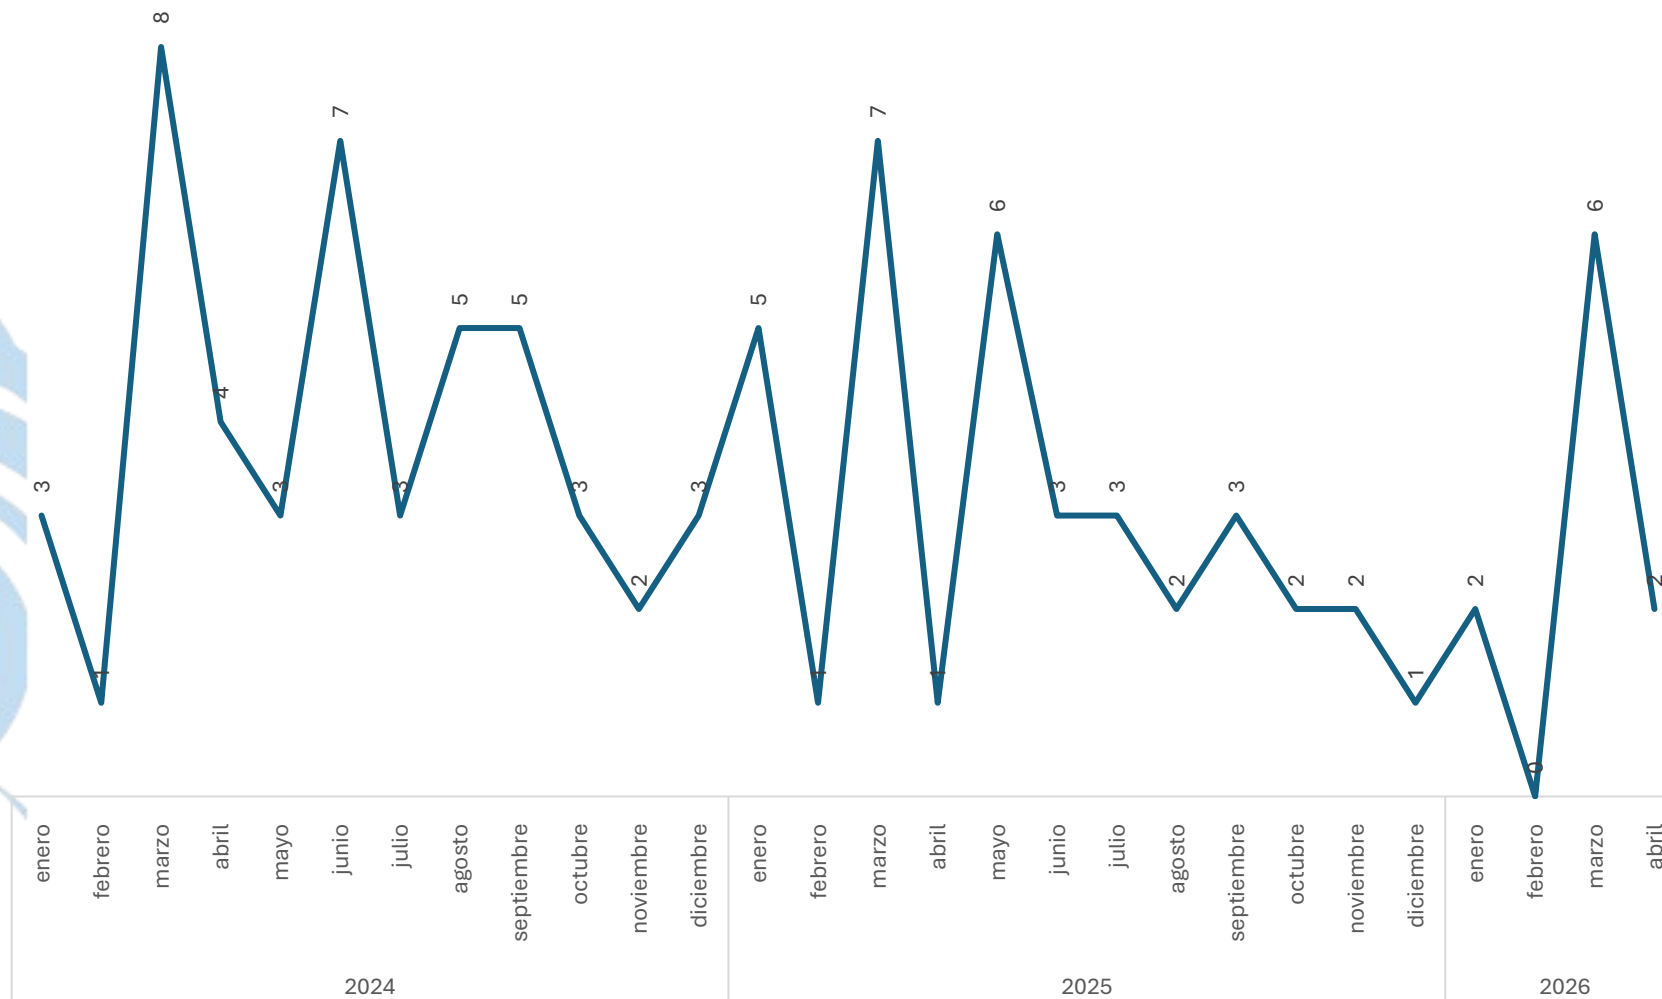

Homicidio Culposo en Accidente de Tránsito

Comparativo Acumulado

SECRETARIADO EJECUTIVO
SECRETARIADO EJECUTIVO DEL SISTEMA ESTATAL DE SEGURIDAD PÚBLICA

Enero - Abril

2025 vs 2026

Disminución

-28.57%

Respecto al mes anterior

Marzo vs Abril

Disminución

-66.67%