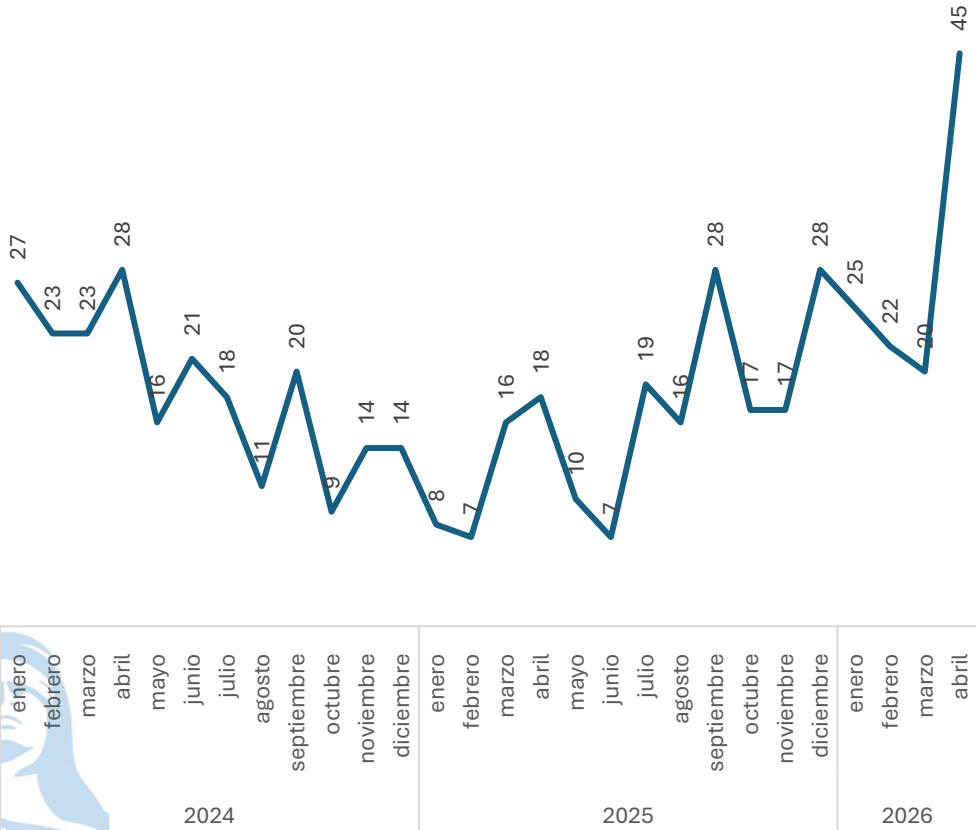

Sin variación

0.00%

Respecto al mes anterior

Marzo vs Abril

Narcomenudeo

Comparativo Acumulado

Incremento

128.57%

Enero - Abril

2025 vs 2026

Incremento

125.00%

Respecto al mes anterior

Marzo vs Abril

Elaboración propia con datos del Secretariado Ejecutivo del Sistema Nacional de Seguridad Pública. Carpetas de investigación iniciadas.