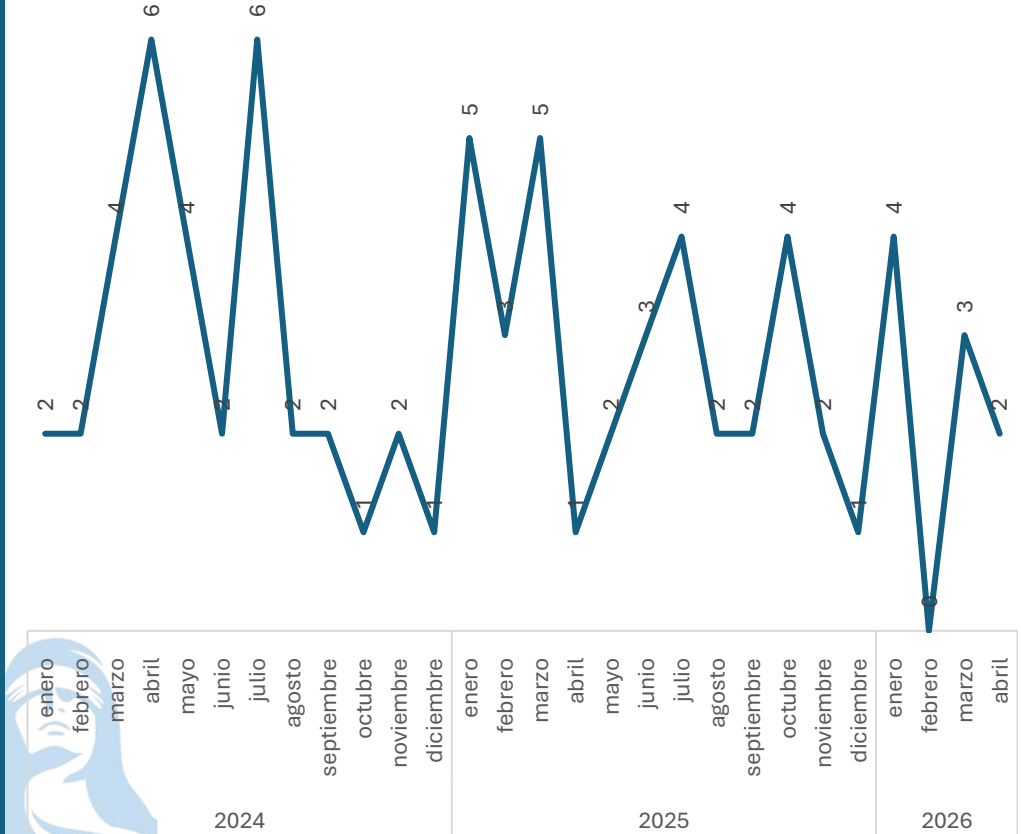

Robo a casa habitación sin violencia

Comparativo Acumulado

Disminución
-35.71%

Enero - Abril
2025 vs 2026

Disminución
-33.33%

Respecto al mes anterior
Marzo vs Abril