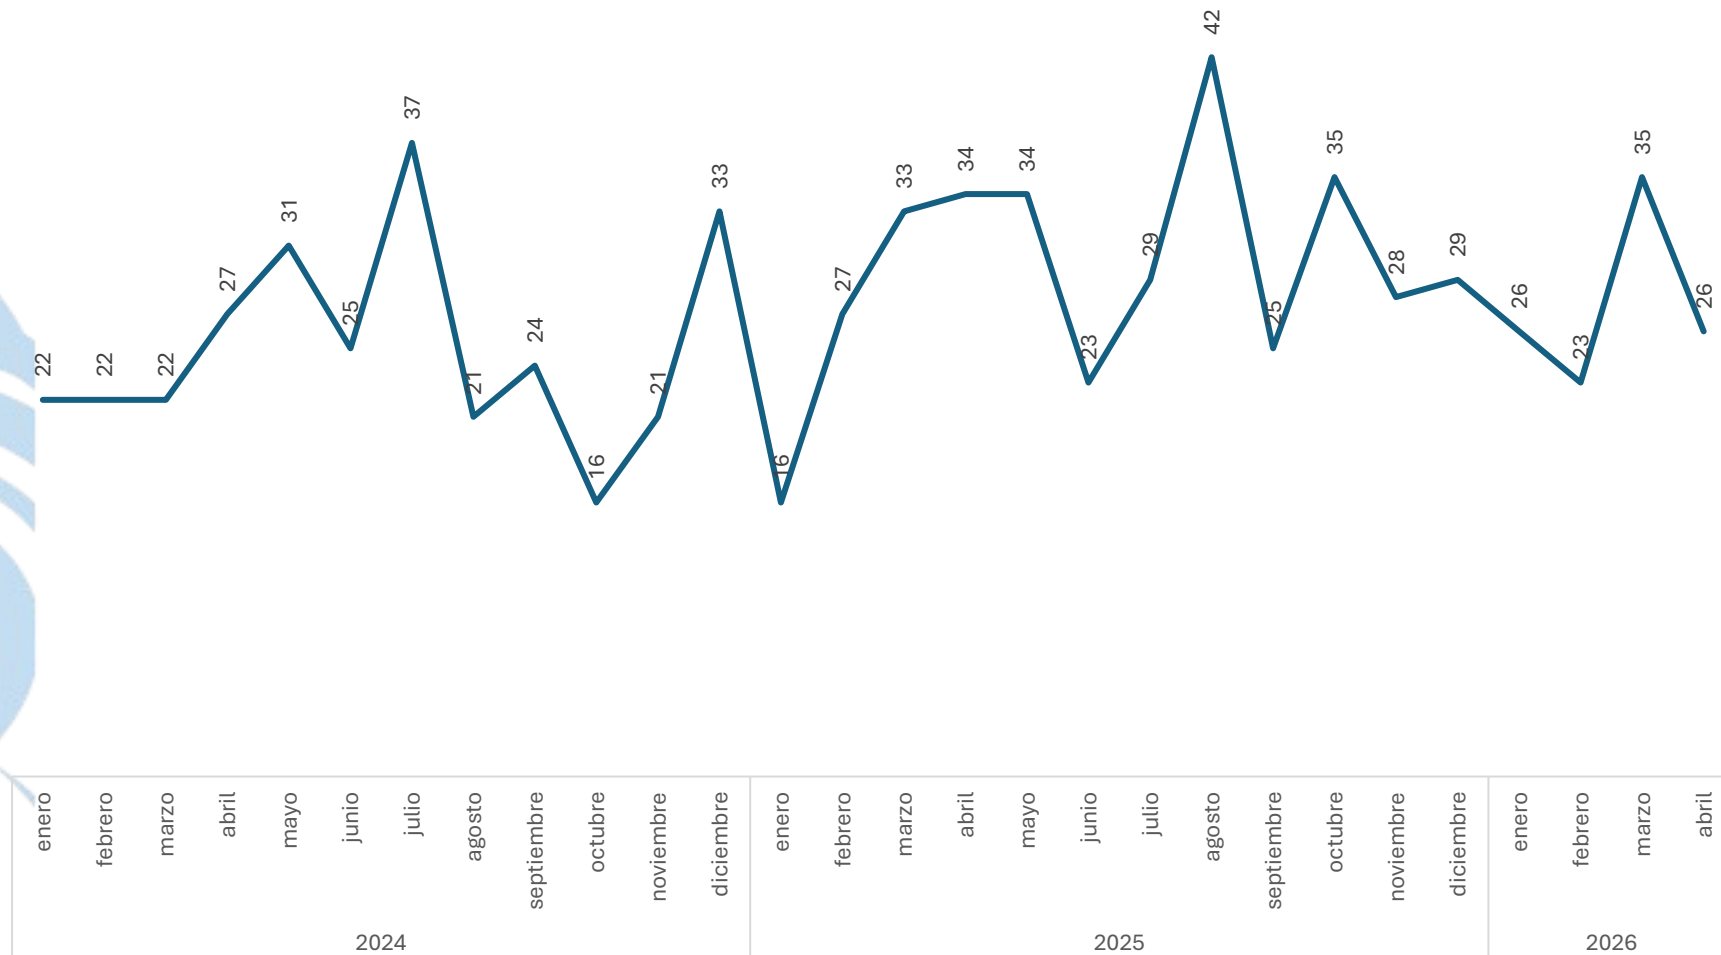

Lesiones Dolosas

Comparativo acumulado

SECRETARIADO EJECUTIVO

SECRETARIADO EJECUTIVO DEL SISTEMA ESTATAL DE SEGURIDAD PÚBLICA

Enero - Abril

2025 vs 2026

Sin variación

0.00%

Respecto al mes anterior

Marzo vs Abril

Disminución

-25.71%