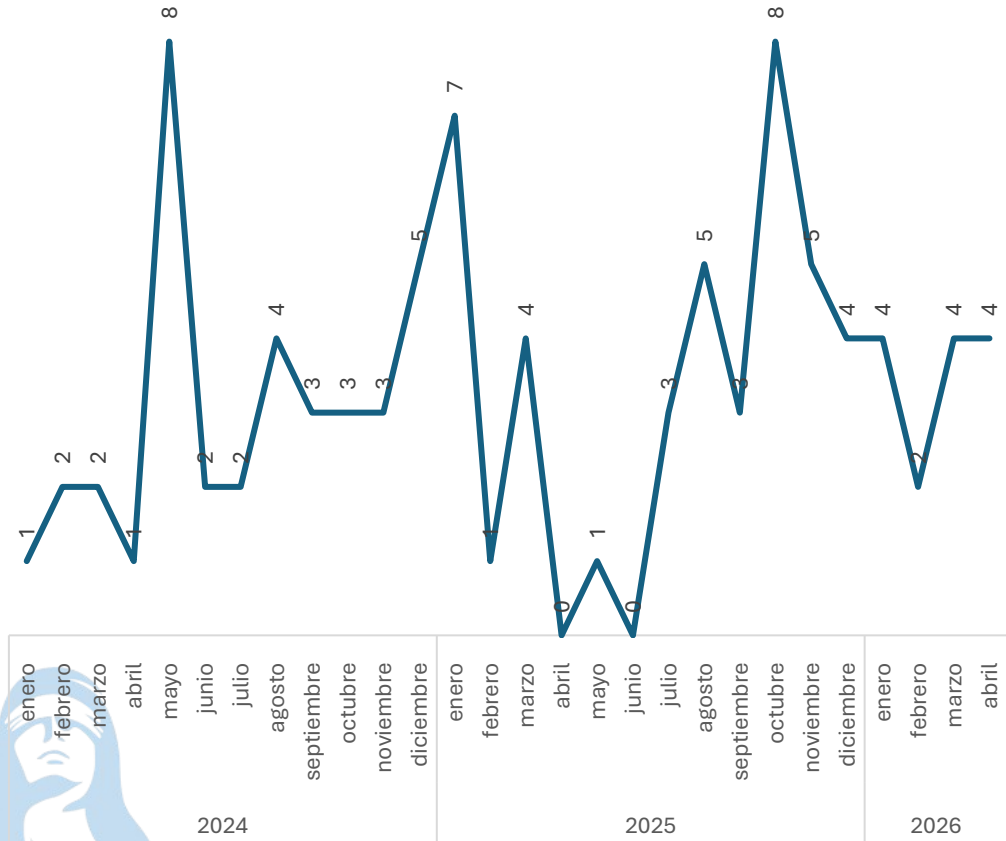

Comparativo Acumulado

Disminución
-35.71%

Enero - Abril
2025 vs 2026

Disminución
-33.33%

Respecto al mes anterior
Marzo vs Abril

Robo de Vehículo con violencia

Comparativo Acumulado

Incremento

16.67%

Enero - Abril

2025 vs 2026

Disminución

-66.67%

Respecto al mes anterior

Marzo vs Abril

Elaboración propia con datos del Secretariado Ejecutivo del Sistema Nacional de Seguridad Pública. Carpetas de investigación iniciadas.