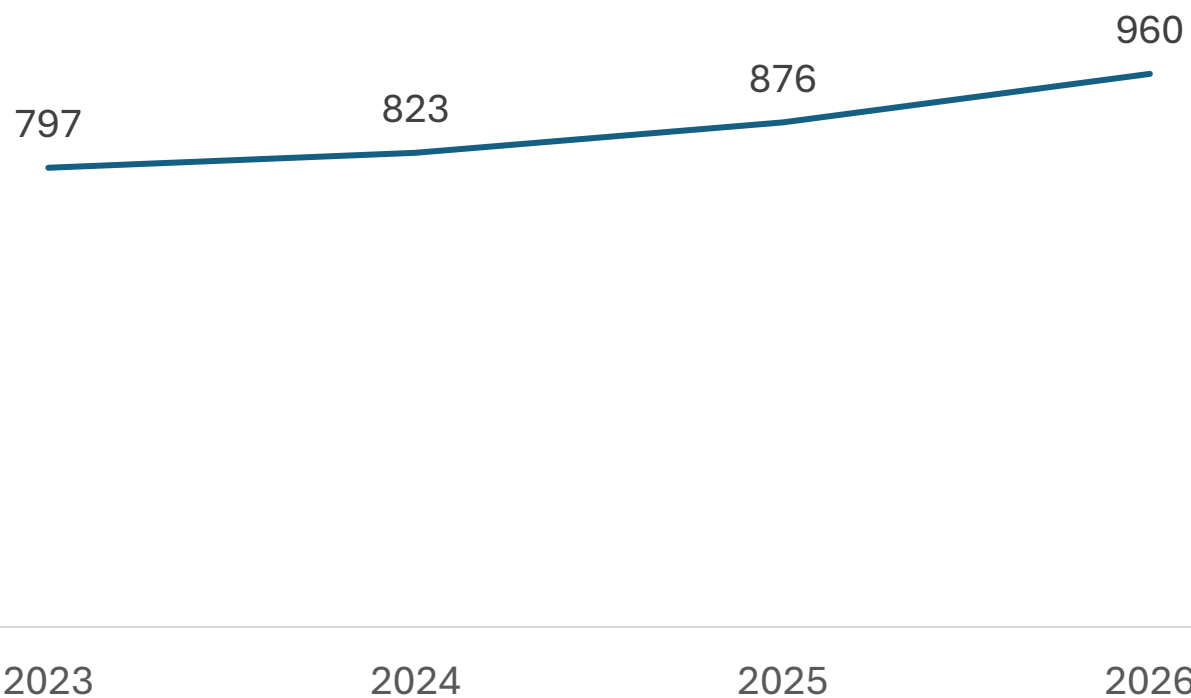

**SECRETARIADO
EJECUTIVO**

SECRETARIADO EJECUTIVO DEL
SISTEMA ESTATAL DE SEGURIDAD PÚBLICA

INCIDENCIA DELICTIVA DEL MUNICIPIO DE PÉNJAMO

Abril 2026

Incidencia Total de Delitos

Comparativo Acumulado Enero - Abril

SECRETARIADO EJECUTIVO
SECRETARIADO EJECUTIVO DEL SISTEMA ESTATAL DE SEGURIDAD PÚBLICA

Enero - Abril

2025 vs 2026

Incremento

9.59%

Respecto al mes anterior

Marzo vs Abril

Disminución