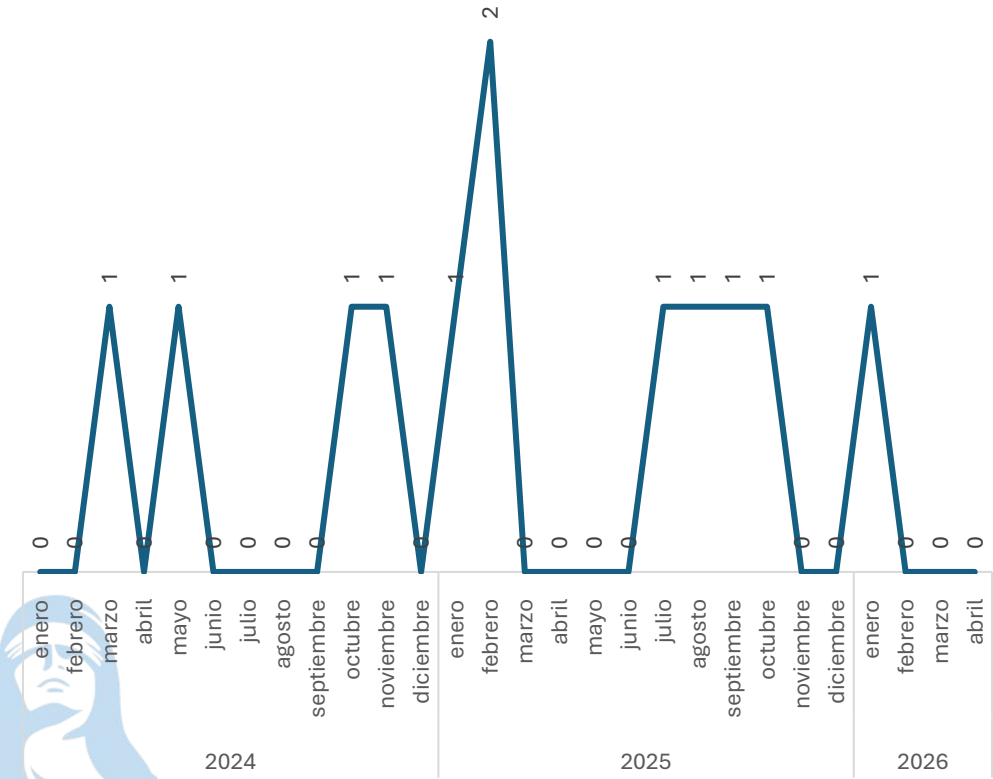

-0.36%

Homicidio Culposo en Accidente de Tránsito

Comparativo Acumulado

SECRETARIADO EJECUTIVO
SECRETARIADO EJECUTIVO DEL SISTEMA ESTATAL DE SEGURIDAD PÚBLICA

Enero - Abril

2025 vs 2026

Disminución

-28.57%

Respecto al mes anterior

Marzo vs Abril

Disminución

-66.67%

Robo a casa habitación con violencia

Comparativo Acumulado

Disminución
-66.67%

Enero - Abril
2025 vs 2026