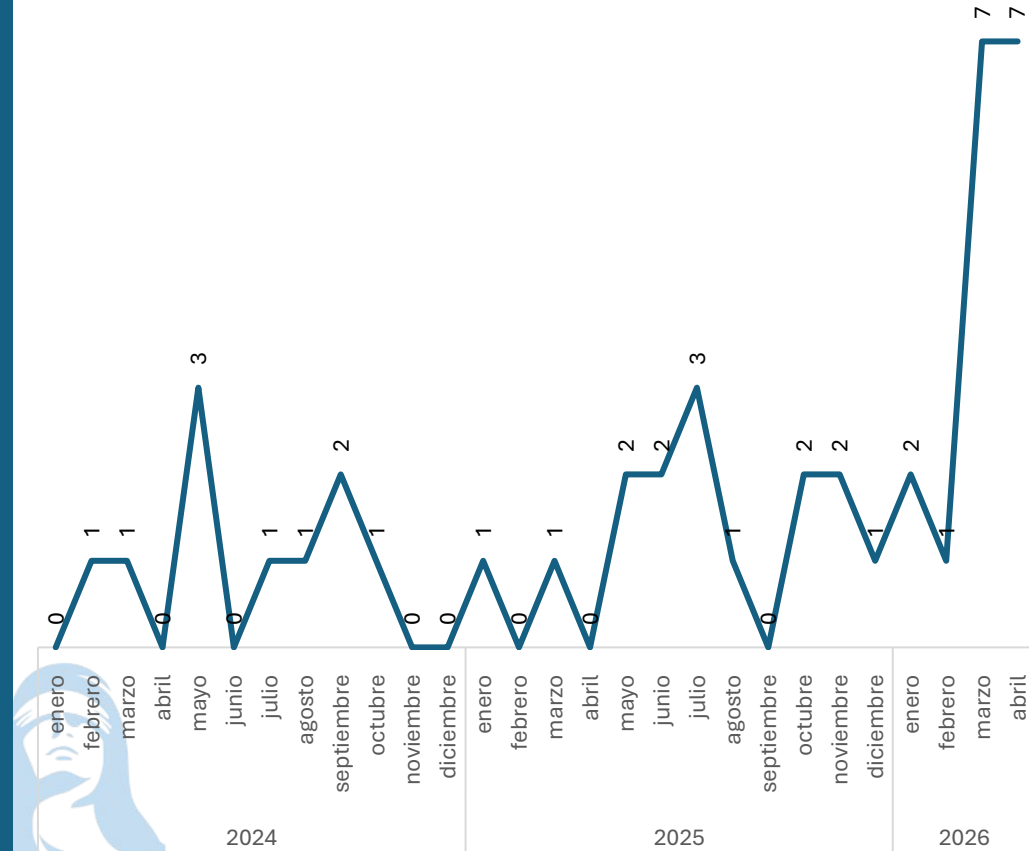

Robo de Vehículo sin violencia

Comparativo Acumulado

Incremento

750.00%

Enero - Abril

2025 vs 2026

Sin variación

0.00%

Respecto al mes anterior

Marzo vs Abril