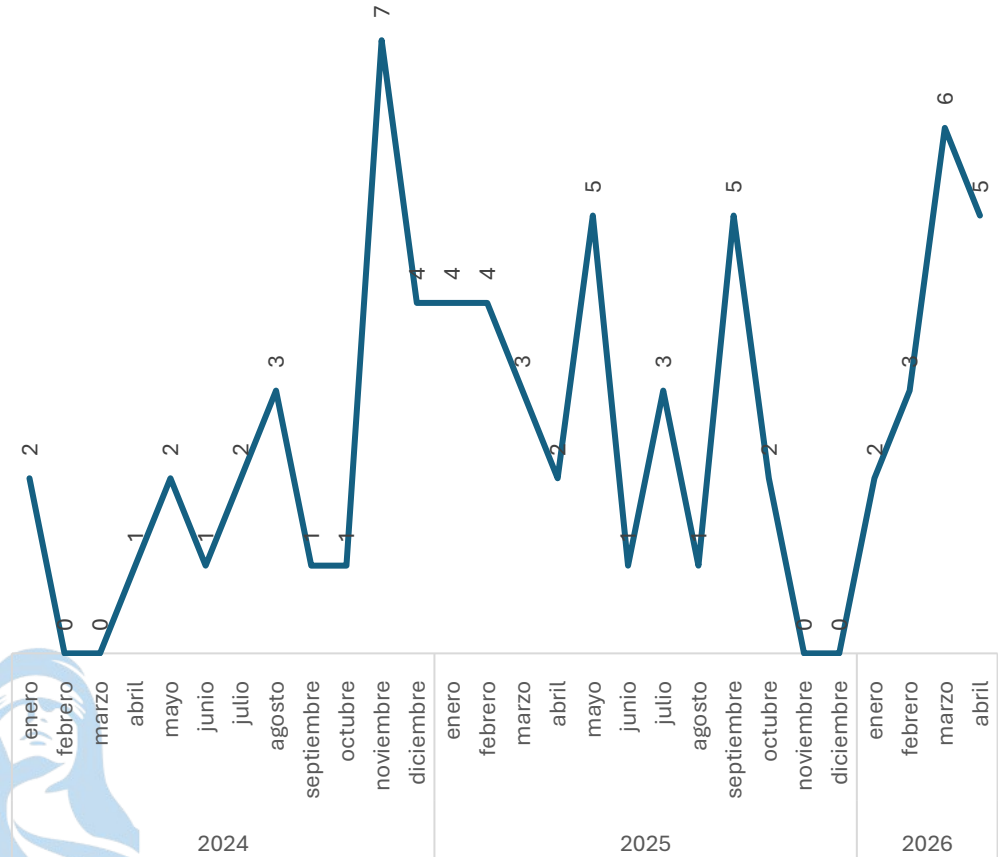

Sin variación

0.00%

Respecto al mes anterior

Marzo vs Abril

Narcomenudeo

Comparativo Acumulado

Incremento

128.57%

Enero - Abril

2025 vs 2026

Incremento

125.00%

Respecto al mes anterior

Marzo vs Abril

Elaboración propia con datos del Secretariado Ejecutivo del Sistema Nacional de Seguridad Pública. Carpetas de investigación iniciadas.

Extorsión

Comparativo Acumulado

Incremento

23.08%

Enero - Abril

2025 vs 2026

Disminución

-16.67%