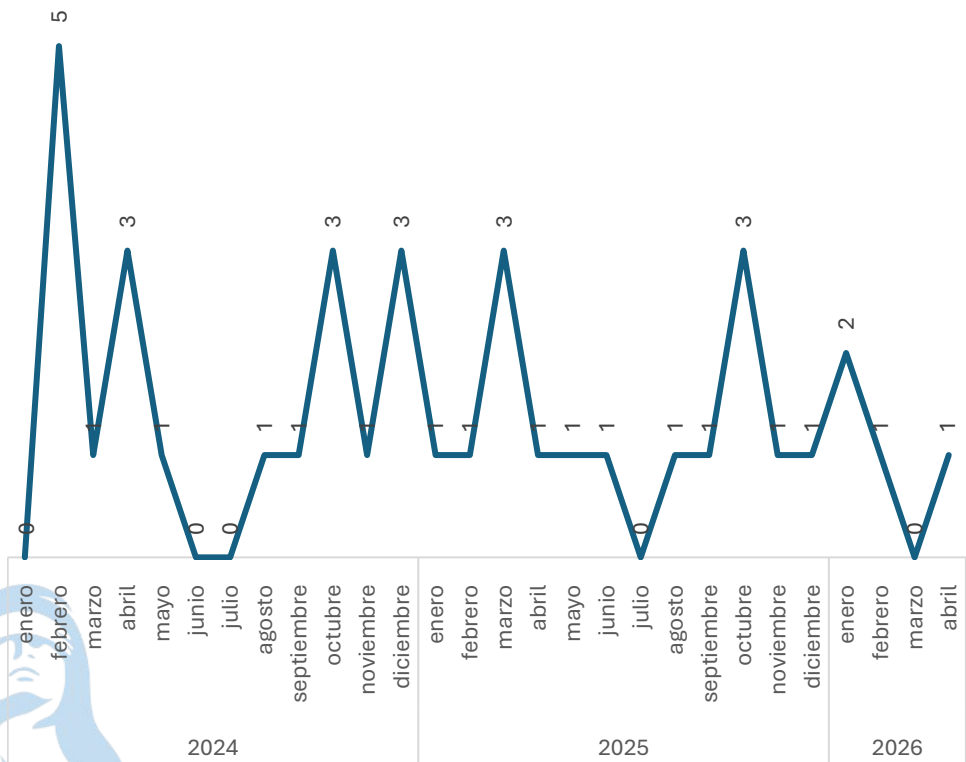

Respecto al mes anterior

Marzo vs Abril

Violencia Familiar

Comparativo acumulado

SECRETARIADO EJECUTIVO
SECRETARIADO EJECUTIVO DEL SISTEMA ESTATAL DE SEGURIDAD PÚBLICA

Enero - Abril

2025 vs 2026

Disminución

-12.05%

Respecto al mes anterior

Marzo vs Abril

Incremento

15.79%

Violación

Comparativo Acumulado

Disminución

-33.33%

Enero - Abril

2025 vs 2026

Incremento

100.00%

Respecto al mes anterior

Marzo vs Abril

Elaboración propia con datos del Secretariado Ejecutivo del Sistema Nacional de Seguridad Pública. Carpetas de investigación iniciadas.