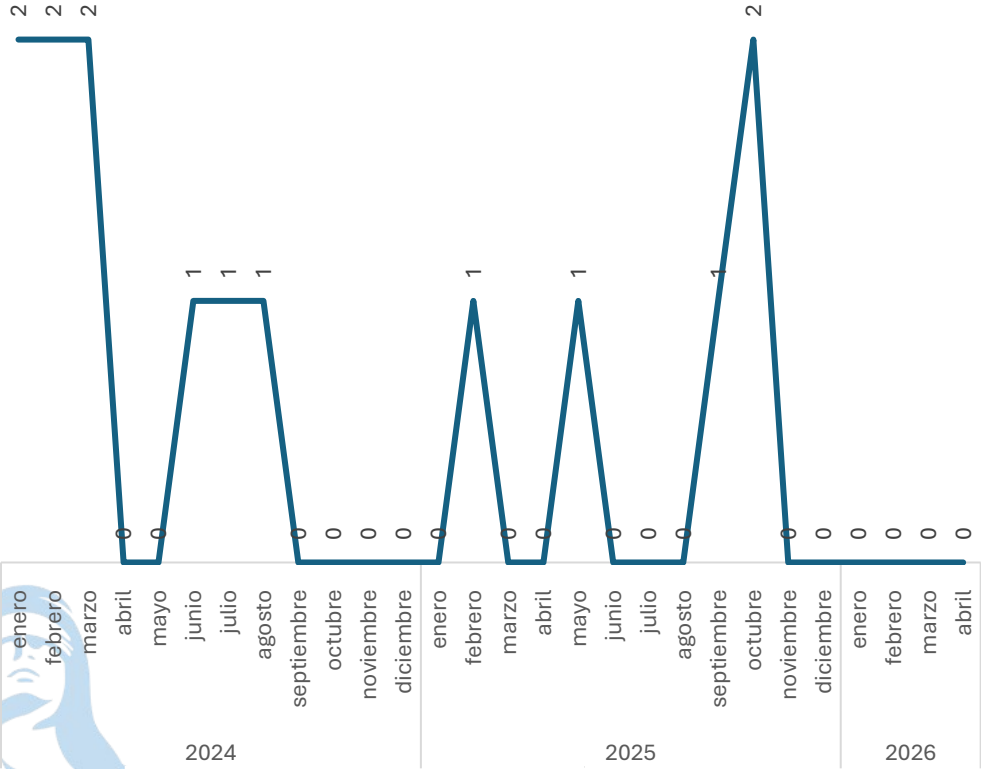

Robo a negocio con violencia

Comparativo Acumulado

Disminución

-100.00%

Enero - Abril

2025 vs 2026

Sin variación

0.00%

Respecto al mes anterior

Marzo vs Abril

Elaboración propia con datos del Secretariado Ejecutivo del Sistema Nacional de Seguridad Pública. Carpetas de investigación iniciadas.