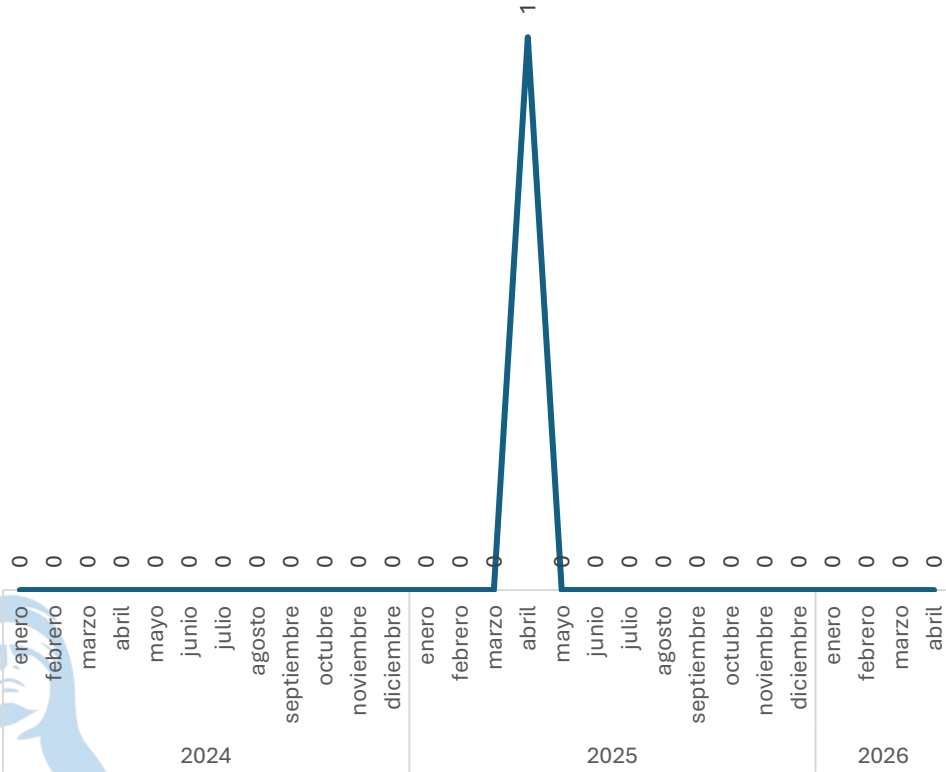

Sin variación

0.00%

Respecto al mes anterior

Marzo vs Abril

Trata De Personas

Comparativo Acumulado

Disminución

-100.00%

Enero - Abril

2025 vs 2026

Sin variación

0.00%

Respecto al mes anterior

Marzo vs Abril

Elaboración propia con datos del Secretariado Ejecutivo del Sistema Nacional de Seguridad Pública. Carpetas de investigación iniciadas.