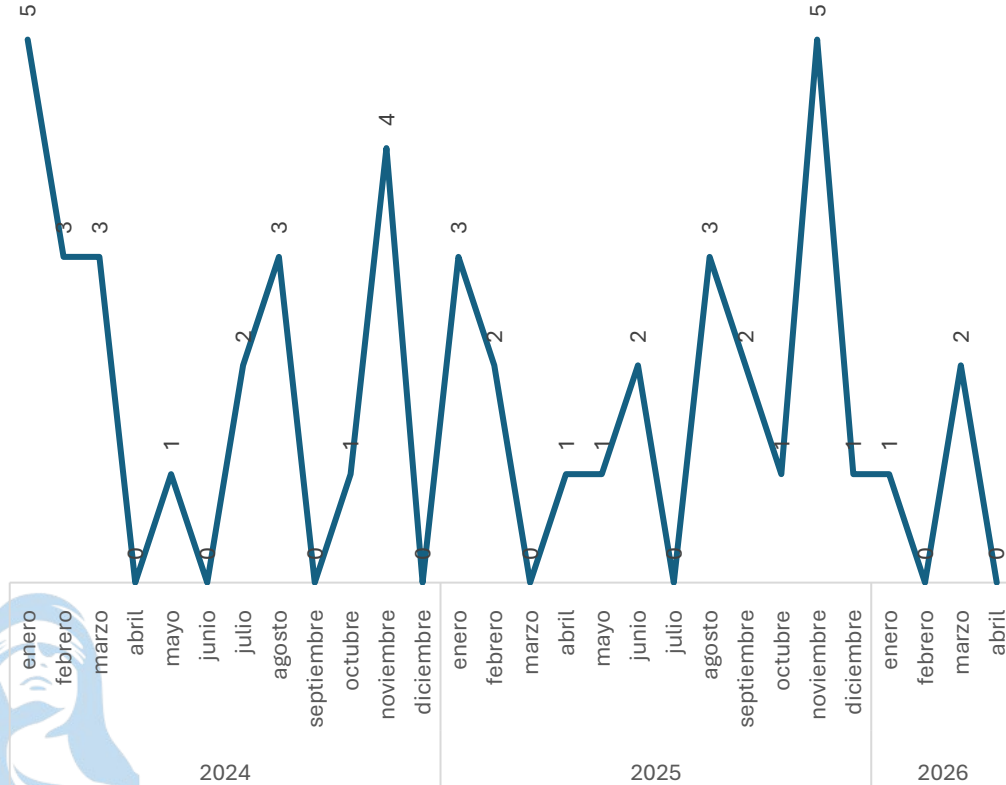

Sin variación

0.00%

Respecto al mes anterior

Marzo vs Abril

Elaboración propia con datos del Secretariado Ejecutivo del Sistema Nacional de Seguridad Pública. Carpetas de investigación iniciadas.

SECRETARIADO EJECUTIVO

SECRETARIADO EJECUTIVO DEL SISTEMA ESTATAL DE SEGURIDAD PÚBLICA

Robo a negocio sin violencia

Comparativo Acumulado

Disminución

-50.00%

Enero - Abril

2025 vs 2026

Disminución