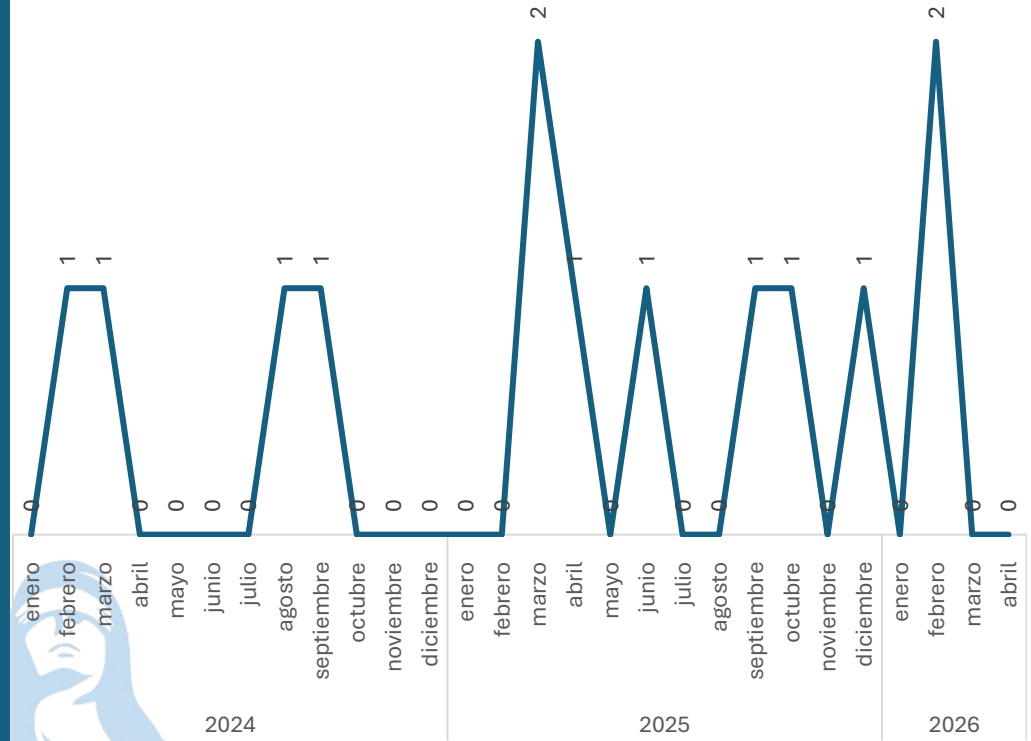

Homicidio Doloso con Arma de Fuego

Comparativo Acumulado

Disminución

-33.33%

Enero - Abril

2025 vs 2026

Sin variación

0.00%

Respecto al mes anterior

Marzo vs Abril