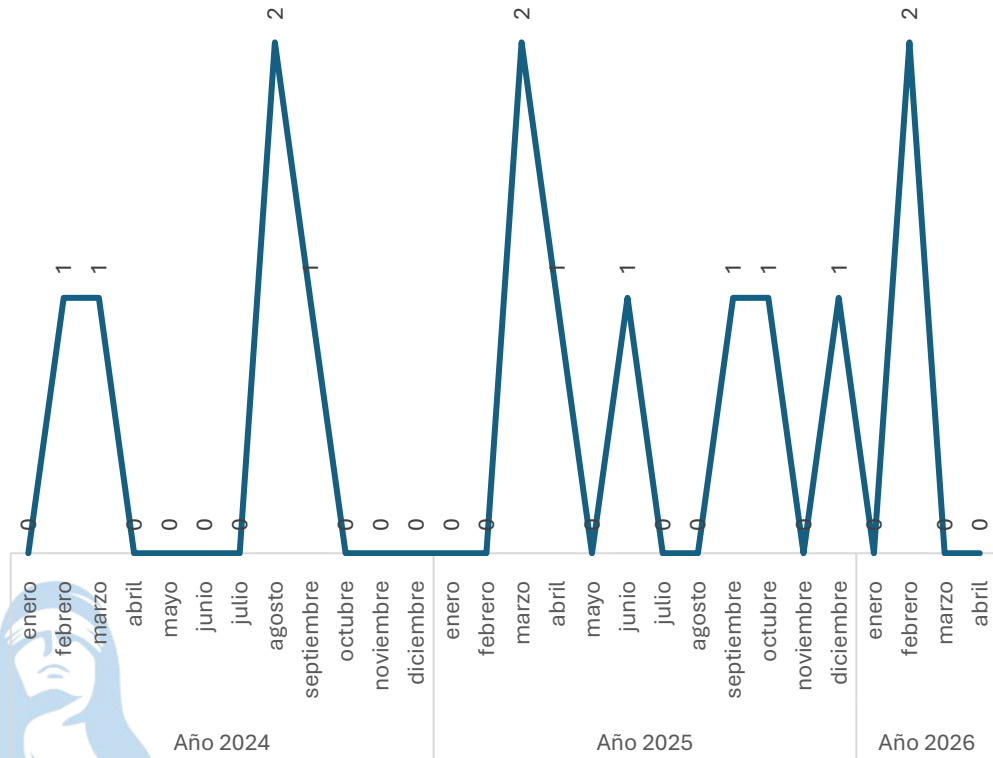

INCIDENCIA DELICTIVA DEL MUNICIPIO DE PUEBLO NUEVO

Abril 2026

**SECRETARIADO
EJECUTIVO**

SECRETARIADO EJECUTIVO DEL
SISTEMA ESTATAL DE SEGURIDAD PÚBLICA

Incidencia Total de Delitos

Comparativo Acumulado Enero - Abril

SECRETARIADO EJECUTIVO
SECRETARIADO EJECUTIVO DEL SISTEMA ESTATAL DE SEGURIDAD PÚBLICA

Enero - Abril

2025 vs 2026

Disminución

-25.97%

Respecto al mes anterior

Marzo vs Abril

Incremento

12.50%

Homicidio Doloso

Comparativo Acumulado

Disminución

-33.33%

Enero - Abril

2025 vs 2026

Sin variación