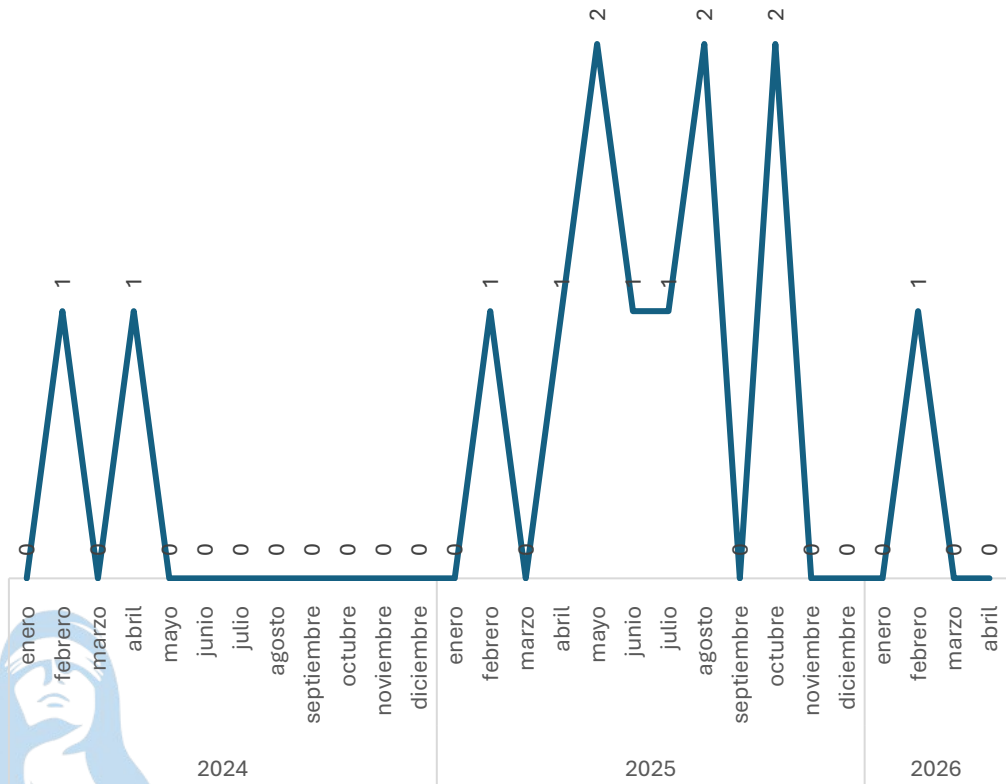

Robo de Vehículo con violencia

Comparativo Acumulado

Disminución

-50.00%

Enero - Abril

2025 vs 2026

Disminución

-66.67%

Respecto al mes anterior

Marzo vs Abril

Elaboración propia con datos del Secretariado Ejecutivo del Sistema Nacional de Seguridad Pública. Carpetas de investigación iniciadas.