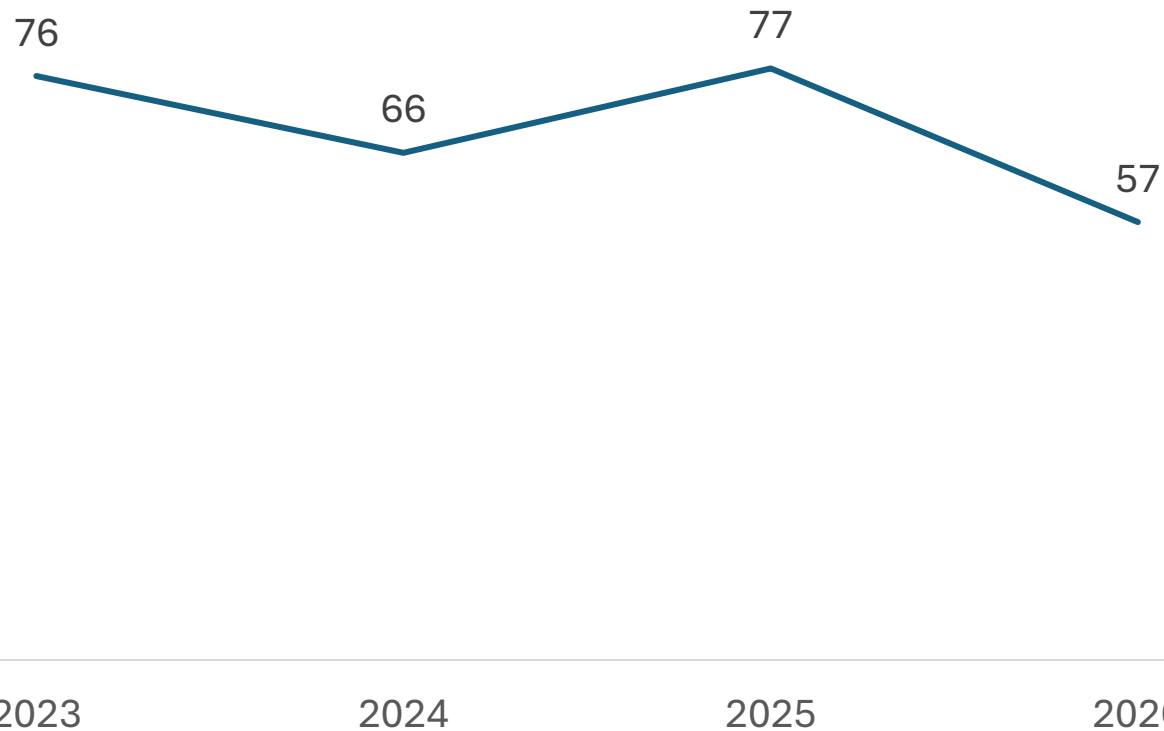

INCIDENCIA DELICTIVA DEL MUNICIPIO DE PUEBLO NUEVO

Abril 2026

**SECRETARIADO
EJECUTIVO**

SECRETARIADO EJECUTIVO DEL
SISTEMA ESTATAL DE SEGURIDAD PÚBLICA

Incidencia Total de Delitos

Comparativo Acumulado Enero - Abril

SECRETARIADO EJECUTIVO
SECRETARIADO EJECUTIVO DEL SISTEMA ESTATAL DE SEGURIDAD PÚBLICA

Enero - Abril

2025 vs 2026

Disminución

-25.97%

Respecto al mes anterior

Marzo vs Abril

Incremento