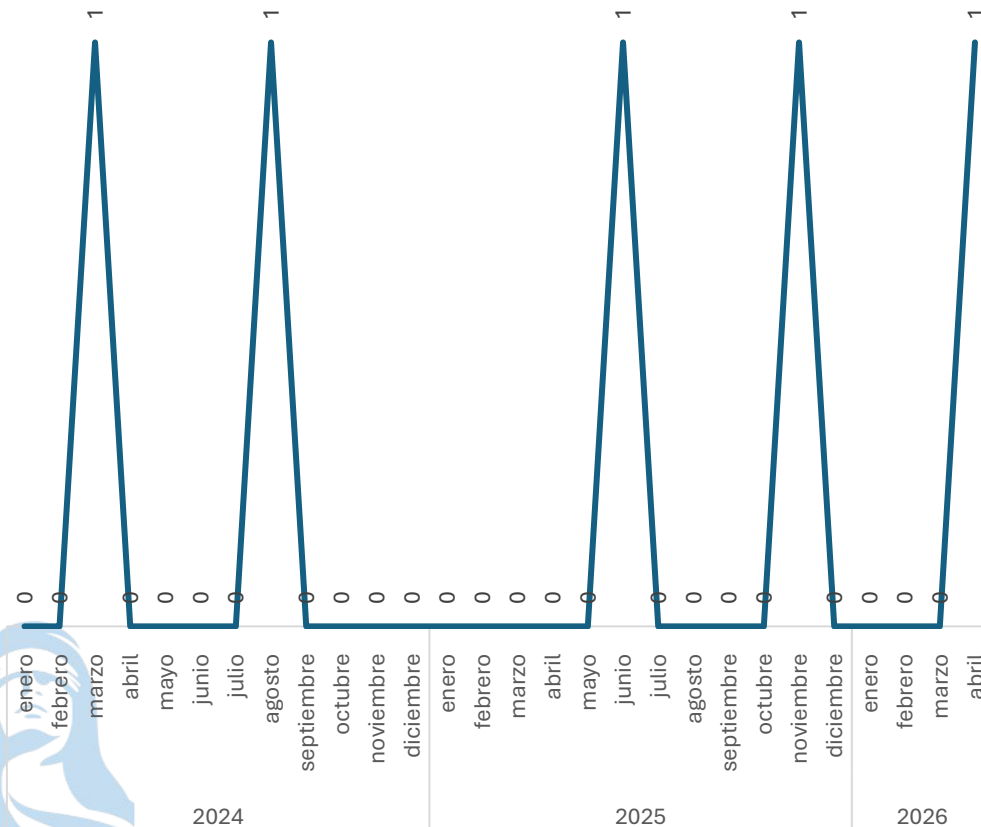

Extorsión

Comparativo Acumulado

Incremento

100.00%

Enero - Abril

2025 vs 2026

Incremento

100.00%

Respecto al mes anterior

Marzo vs Abril