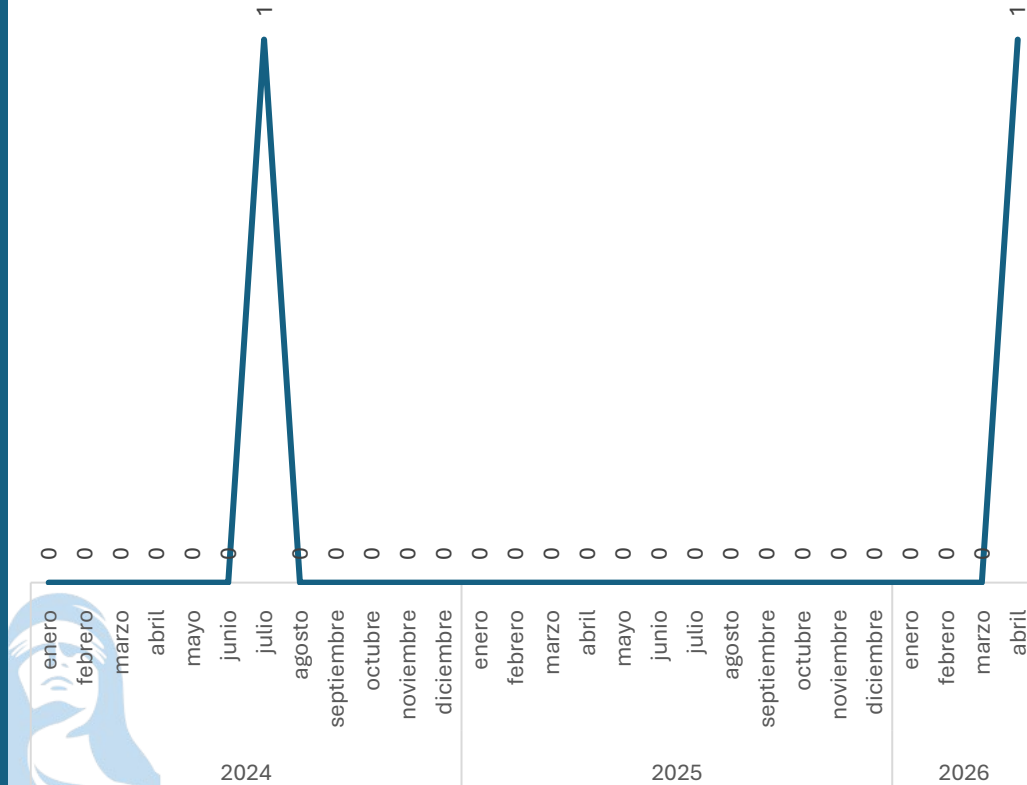

Robo a negocio sin violencia

Comparativo Acumulado

Incremento

100.00%

Enero - Abril

2025 vs 2026

Incremento

100.00%

Respecto al mes anterior

Marzo vs Abril