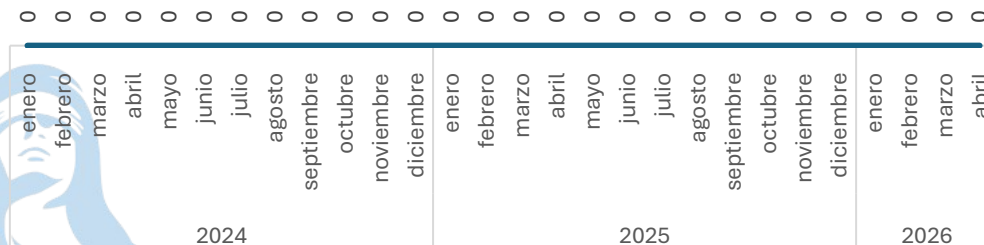

Comparativo Acumulado

Incremento

100.00%

Enero - Abril

2025 vs 2026

Sin variación

0.00%

Respecto al mes anterior

Marzo vs Abril

Elaboración propia con datos del Secretariado Ejecutivo del Sistema Nacional de Seguridad Pública. Carpetas de investigación iniciadas.

SECRETARIADO EJECUTIVO

SECRETARIADO EJECUTIVO DEL SISTEMA ESTATAL DE SEGURIDAD PÚBLICA

Feminicidio

Comparativo Acumulado

Sin variación

0.00%

Enero - Abril

2025 vs 2026

Sin variación

0.00%

Respecto al mes anterior

Marzo vs Abril

Trata De Personas

Comparativo Acumulado

Sin variación

0.00%

Enero - Abril

2025 vs 2026