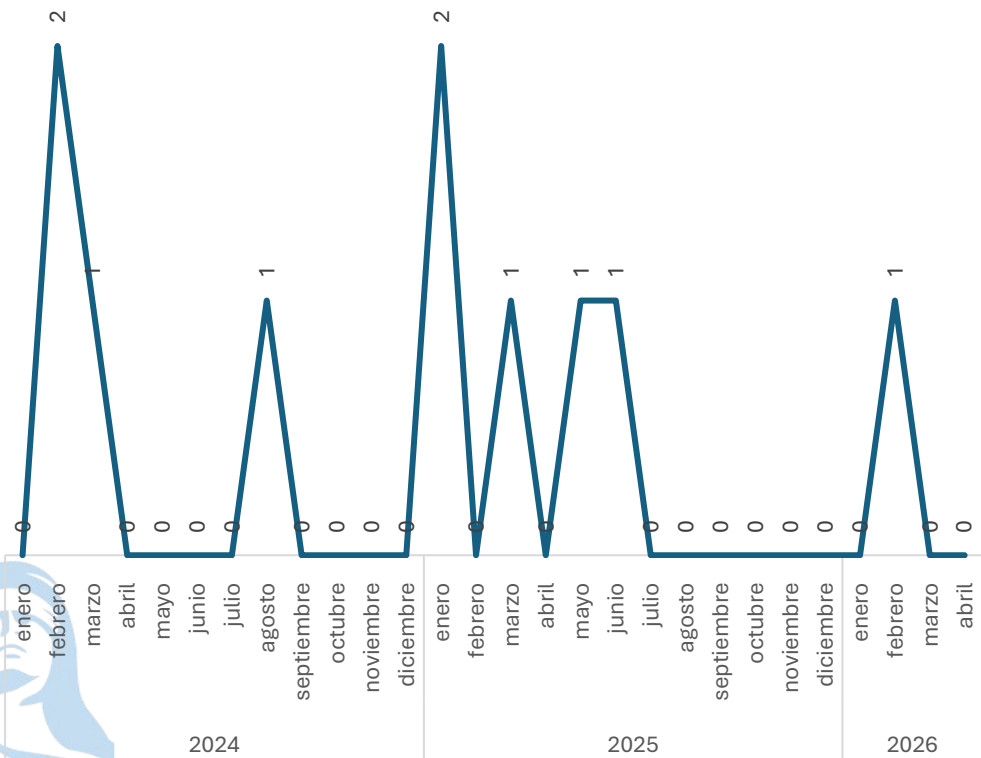

Sin variación

0.00%

Respecto al mes anterior

Marzo vs Abril

Narcomenudeo

Comparativo Acumulado

Disminución

-66.67%

Enero - Abril

2025 vs 2026

Sin variación

0.00%

Respecto al mes anterior

Marzo vs Abril

Elaboración propia con datos del Secretariado Ejecutivo del Sistema Nacional de Seguridad Pública. Carpetas de investigación iniciadas.