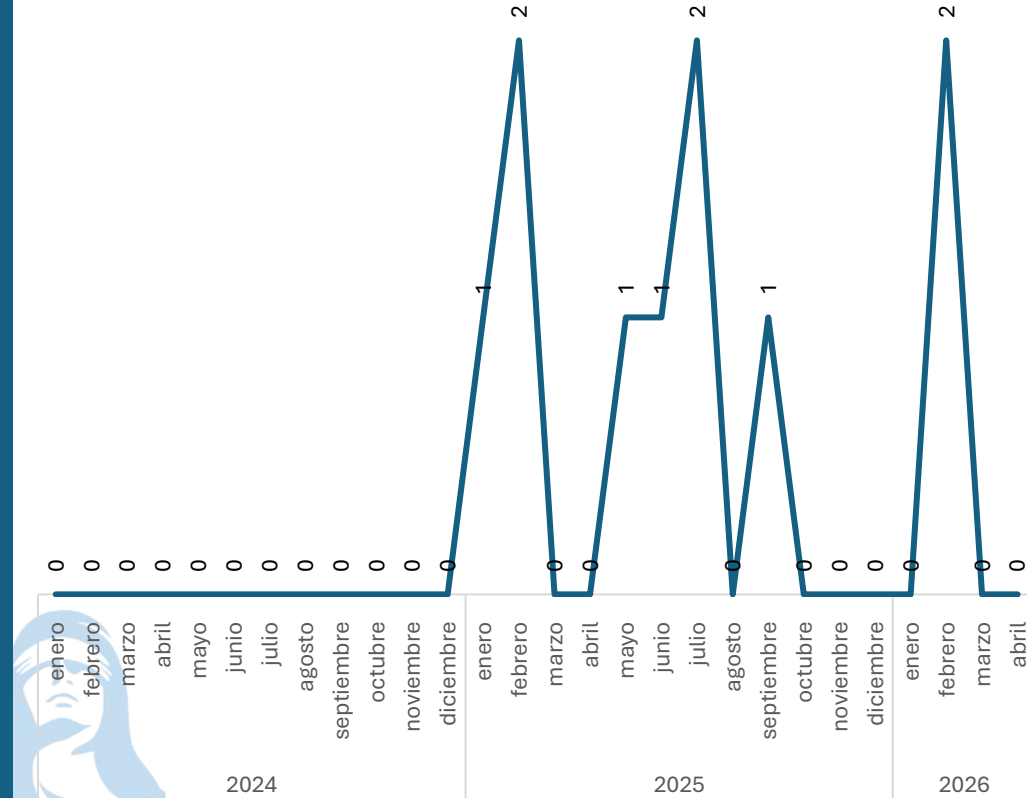

Robo de Vehículo sin violencia

Comparativo Acumulado

Disminución

-33.33%

Enero - Abril

2025 vs 2026

Sin variación

0.00%

Respecto al mes anterior

Marzo vs Abril