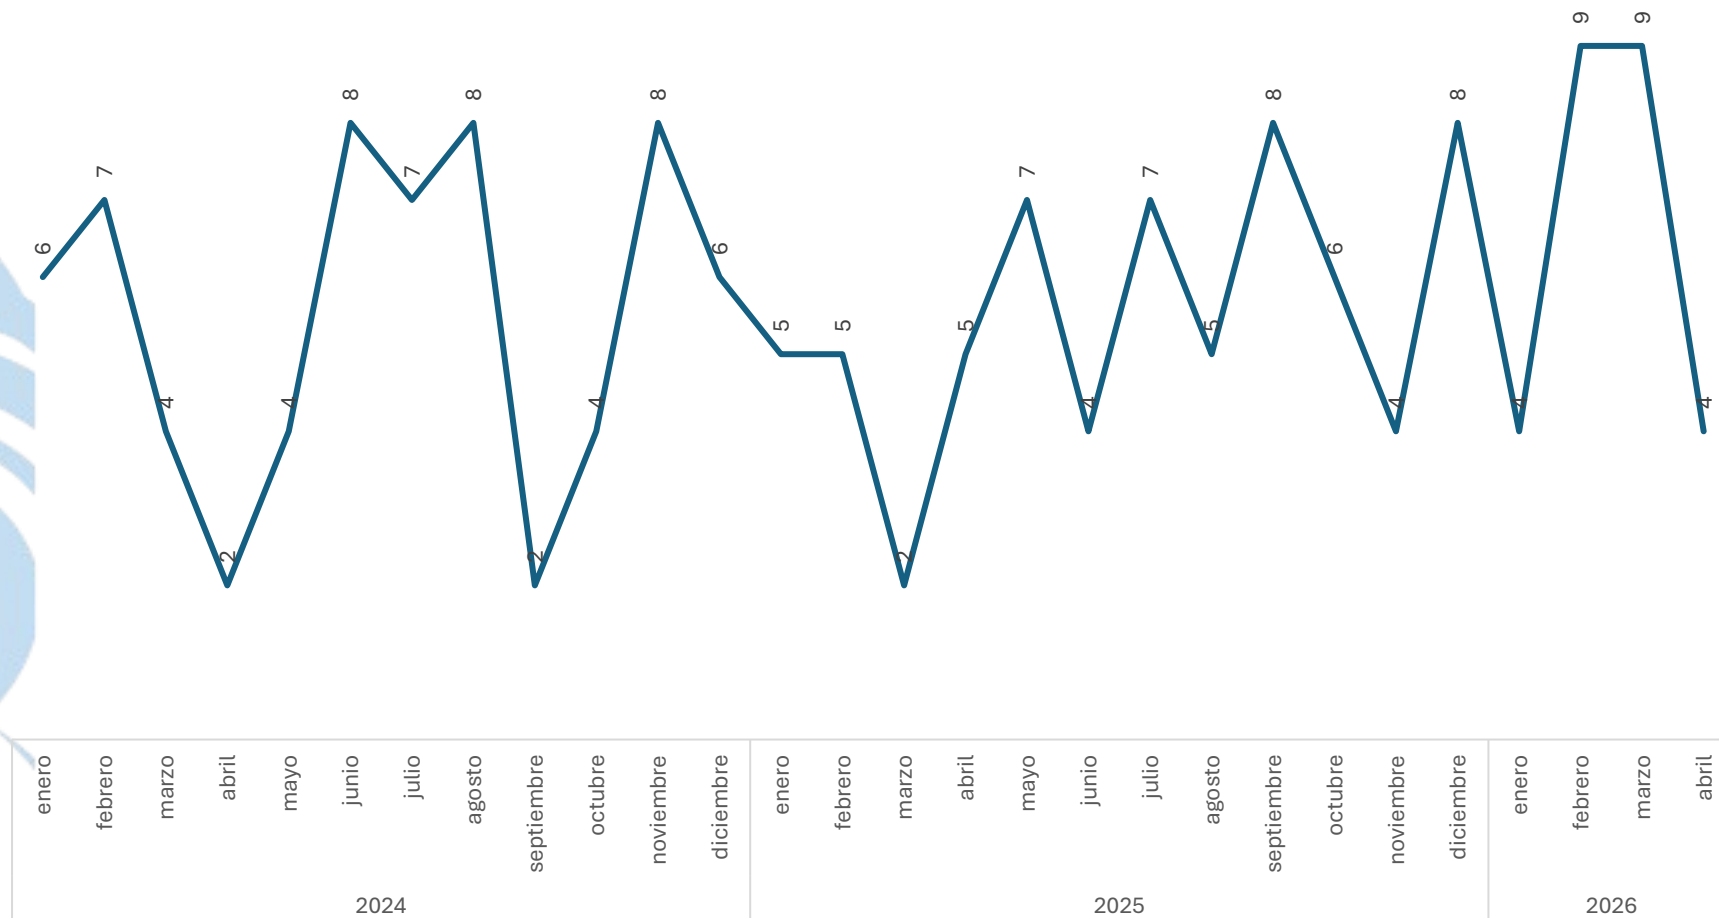

Lesiones Dolosas

Comparativo acumulado

SECRETARIADO EJECUTIVO

SECRETARIADO EJECUTIVO DEL SISTEMA ESTATAL DE SEGURIDAD PÚBLICA

Enero - Abril

2025 vs 2026

Incremento

52.94%

Respecto al mes anterior

Marzo vs Abril

Disminución

-55.56%