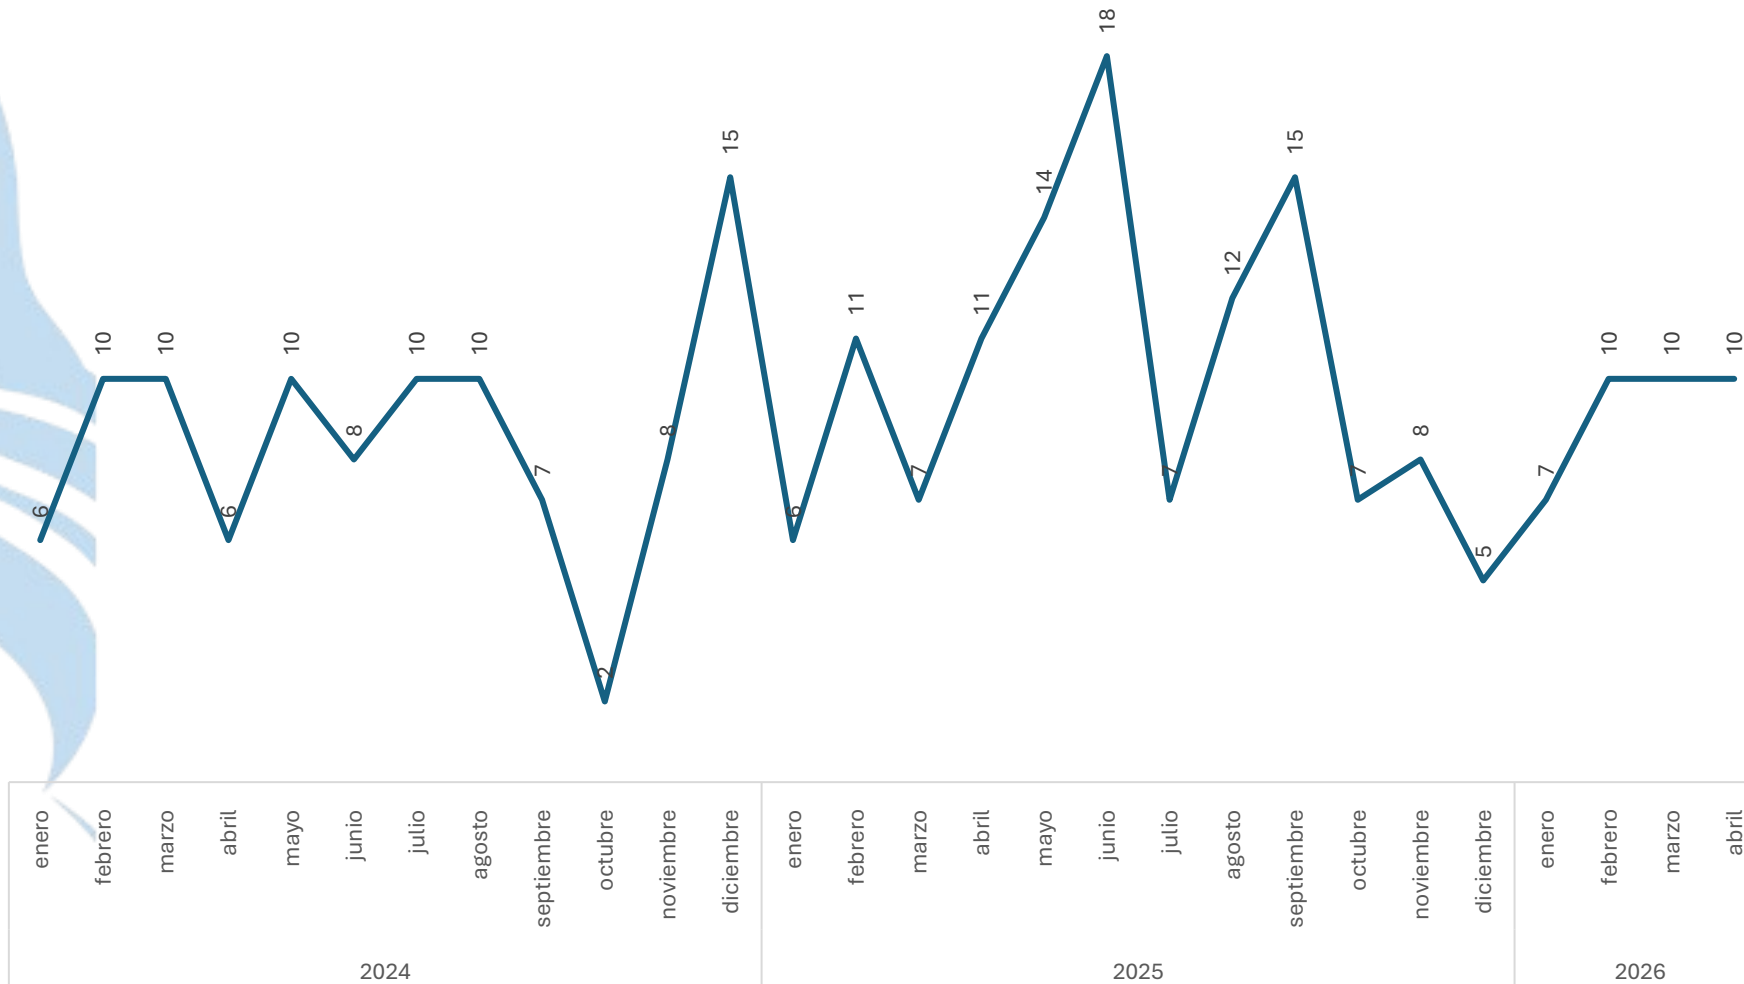

Sin variación

0.00%

Respecto al mes anterior

Marzo vs Abril

Violencia Familiar

Comparativo acumulado

SECRETARIADO EJECUTIVO
SECRETARIADO EJECUTIVO DEL SISTEMA ESTATAL DE SEGURIDAD PÚBLICA

Enero - Abril

2025 vs 2026

Incremento

5.71%

Respecto al mes anterior

Marzo vs Abril

Sin variación

0.00%

Violación