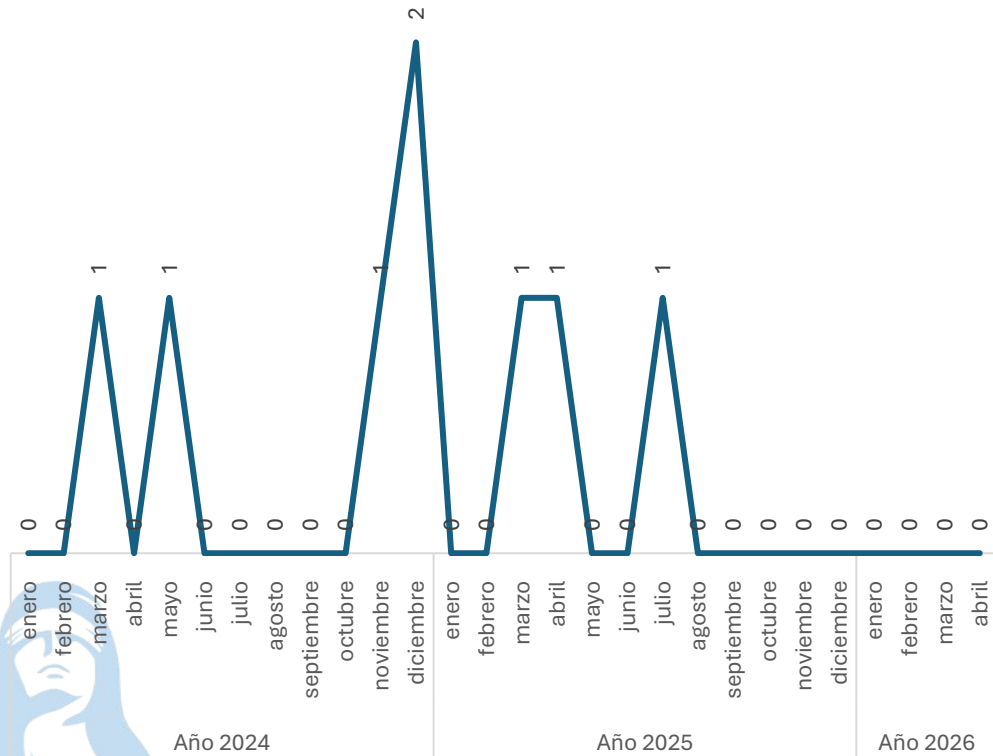

**SECRETARIADO
EJECUTIVO**
SECRETARIADO EJECUTIVO DEL
SISTEMA ESTATAL DE SEGURIDAD PÚBLICA

INCIDENCIA DELICTIVA DEL MUNICIPIO DE ROMITA

Abril 2026

Incidencia Total de Delitos

Comparativo Acumulado Enero - Abril

SECRETARIADO EJECUTIVO

SECRETARIADO EJECUTIVO DEL SISTEMA ESTATAL DE SEGURIDAD PÚBLICA

Enero - Abril

2025 vs 2026

Incremento

33.02%

Respecto al mes anterior

Marzo vs Abril

Incremento

28.57%

Homicidio Doloso

Comparativo Acumulado

Disminución

-100.00%

Enero - Abril

2025 vs 2026