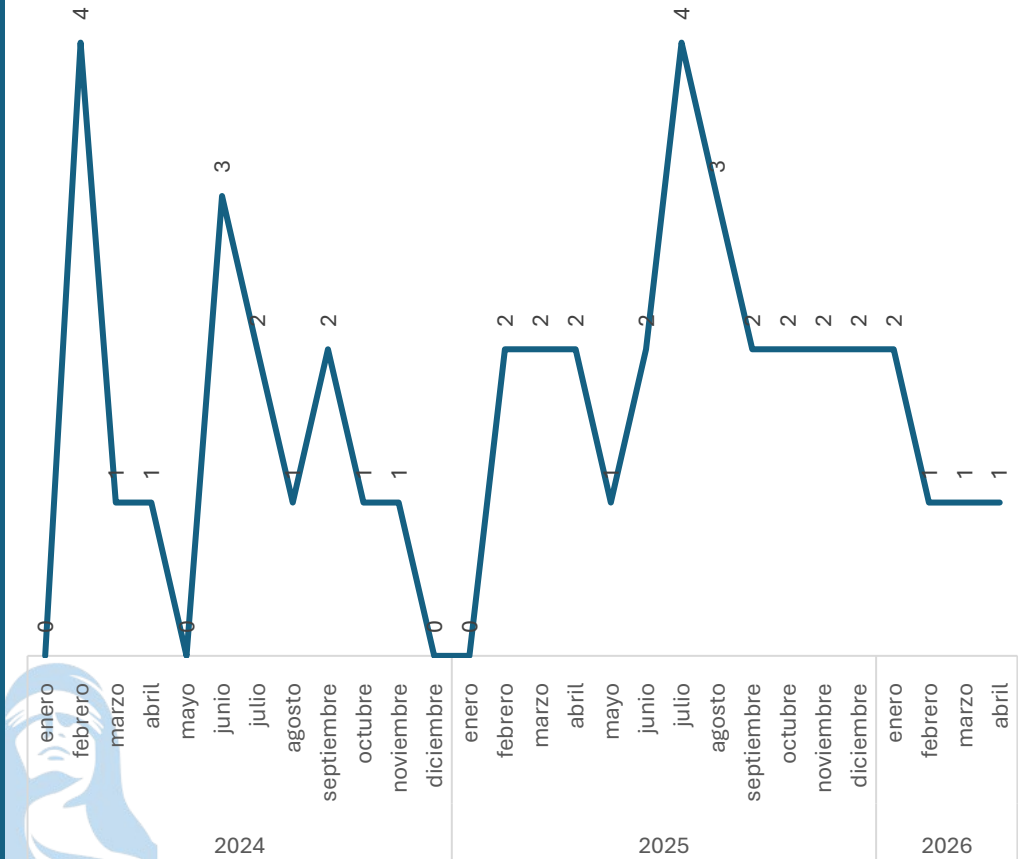

Robo a casa habitación sin violencia

Comparativo Acumulado

Disminución
-16.67%

Enero - Abril
2025 vs 2026

Sin variación
0.00%

Respecto al mes anterior
Marzo vs Abril