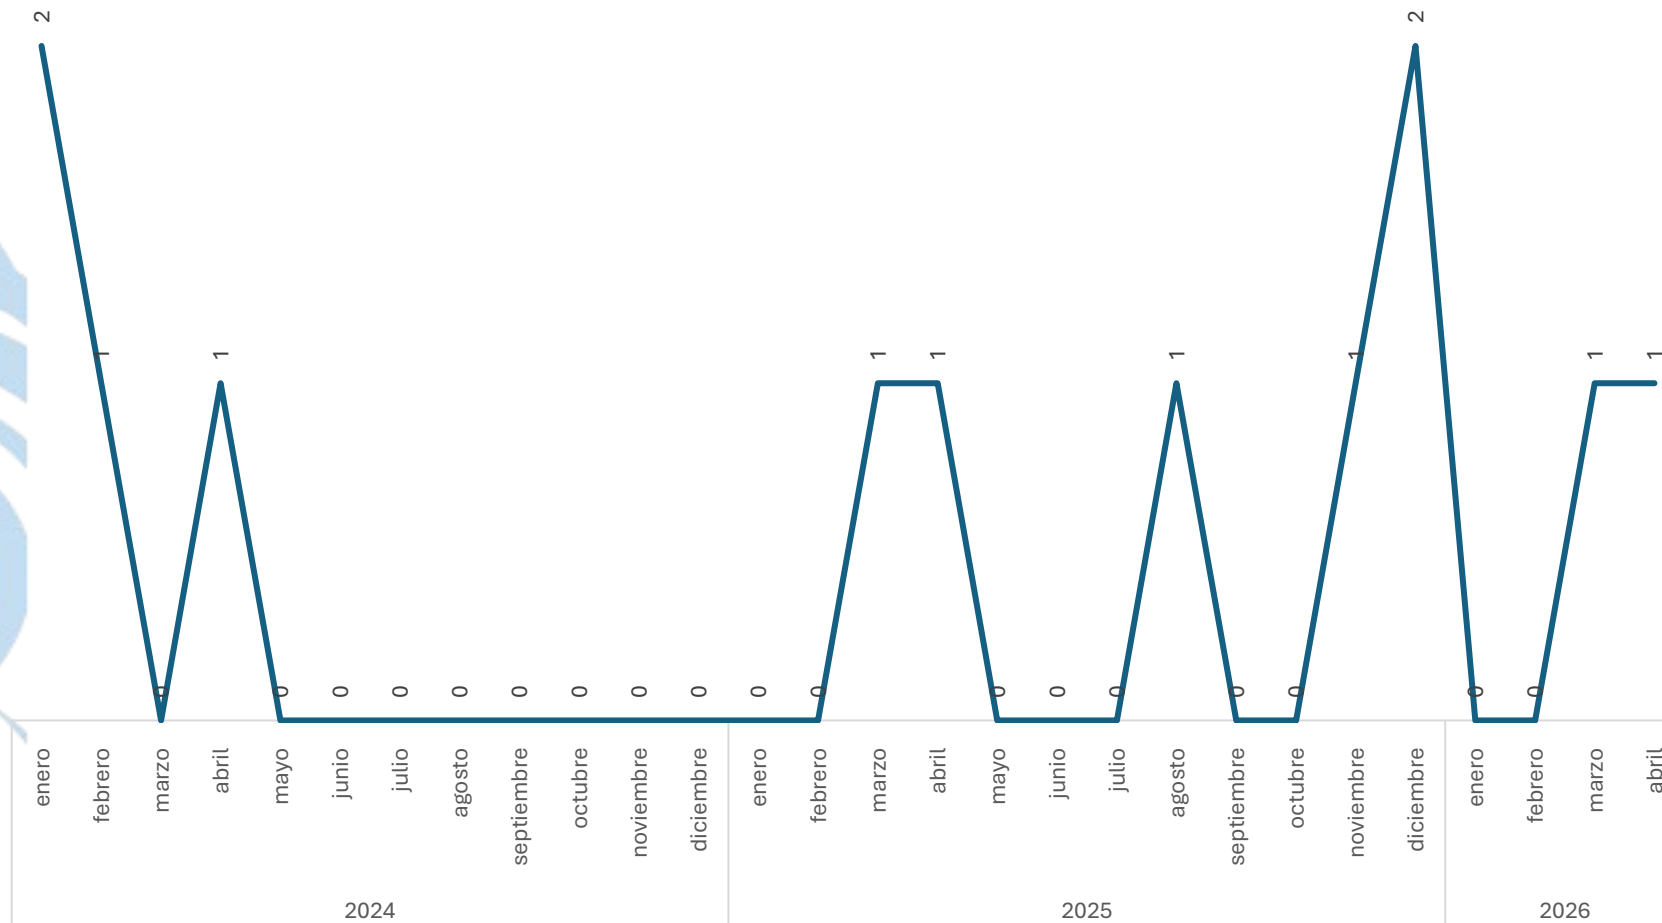

Homicidio Culposo en Accidente de Tránsito

Comparativo Acumulado

SECRETARIADO EJECUTIVO
SECRETARIADO EJECUTIVO DEL SISTEMA ESTATAL DE SEGURIDAD PÚBLICA

Enero - Abril

2025 vs 2026

Sin variación

0.00%

Respecto al mes anterior

Marzo vs Abril

Sin variación

0.00%