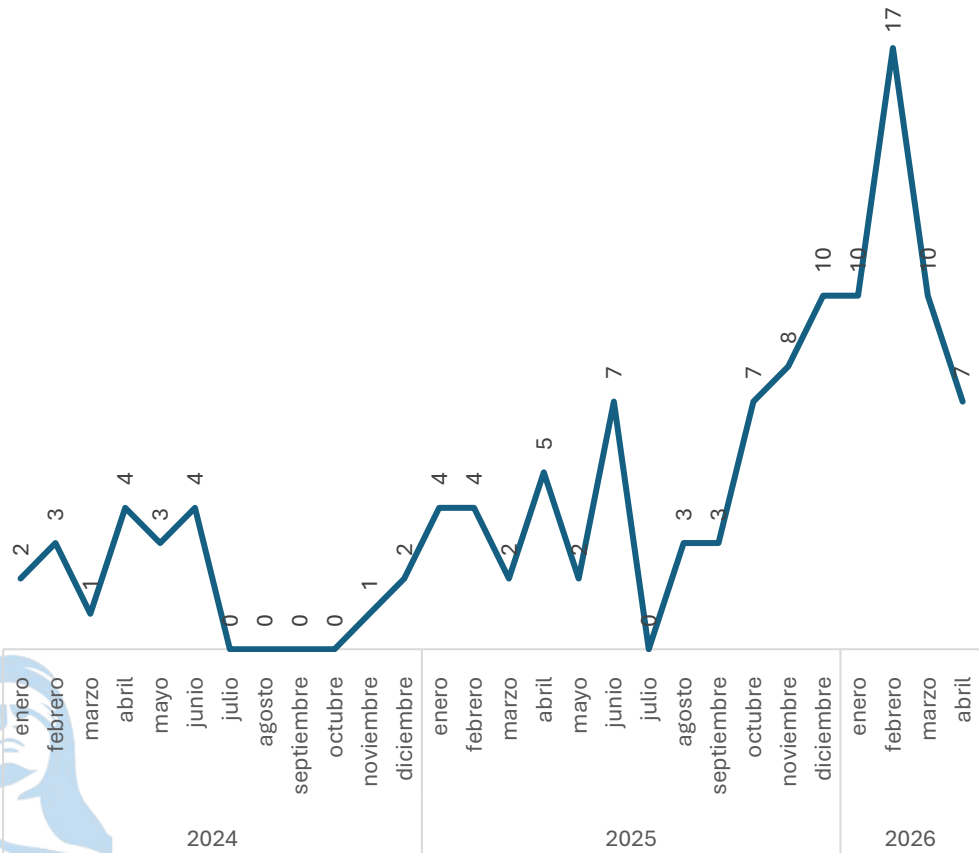

Sin variación

0.00%

Respecto al mes anterior

Marzo vs Abril

Narcomenudeo

Comparativo Acumulado

Incremento

193.33%

Enero - Abril

2025 vs 2026

Disminución

-30.00%

Respecto al mes anterior

Marzo vs Abril

Elaboración propia con datos del Secretariado Ejecutivo del Sistema Nacional de Seguridad Pública. Carpetas de investigación iniciadas.