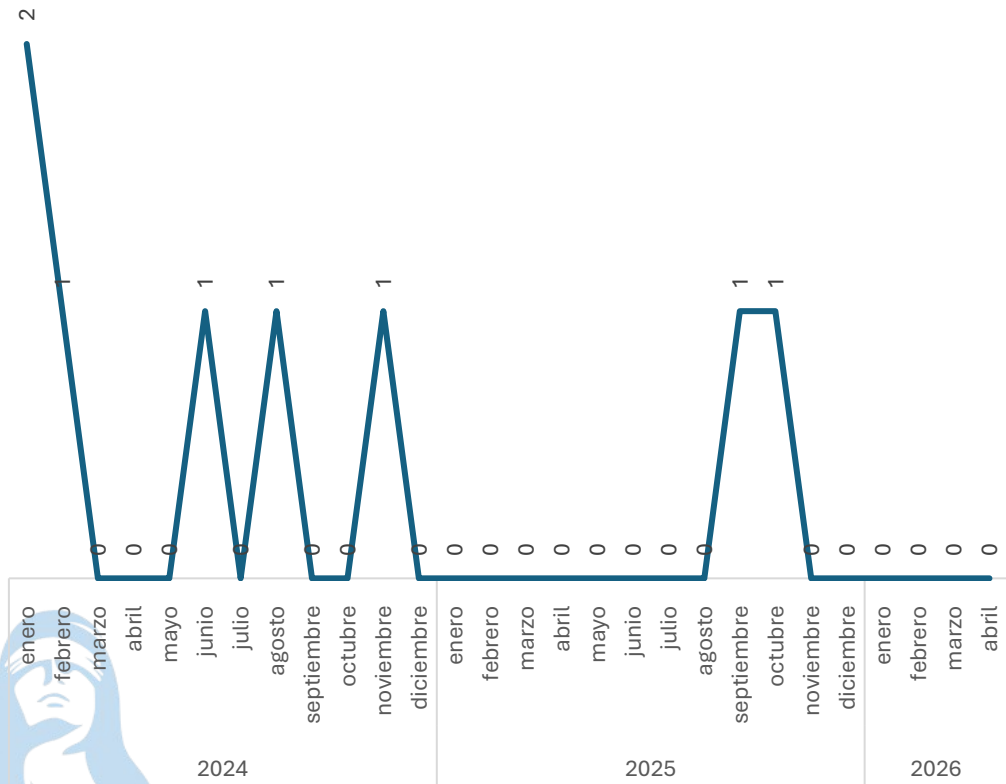

Robo a casa habitación sin violencia

Comparativo Acumulado

Disminución
-16.67%

Enero - Abril
2025 vs 2026

Sin variación
0.00%

Respecto al mes anterior
Marzo vs Abril

Robo de Vehículo con violencia

Comparativo Acumulado

Sin variación

0.00%

Enero - Abril

2025 vs 2026

Disminución

-66.67%

Respecto al mes anterior

Marzo vs Abril