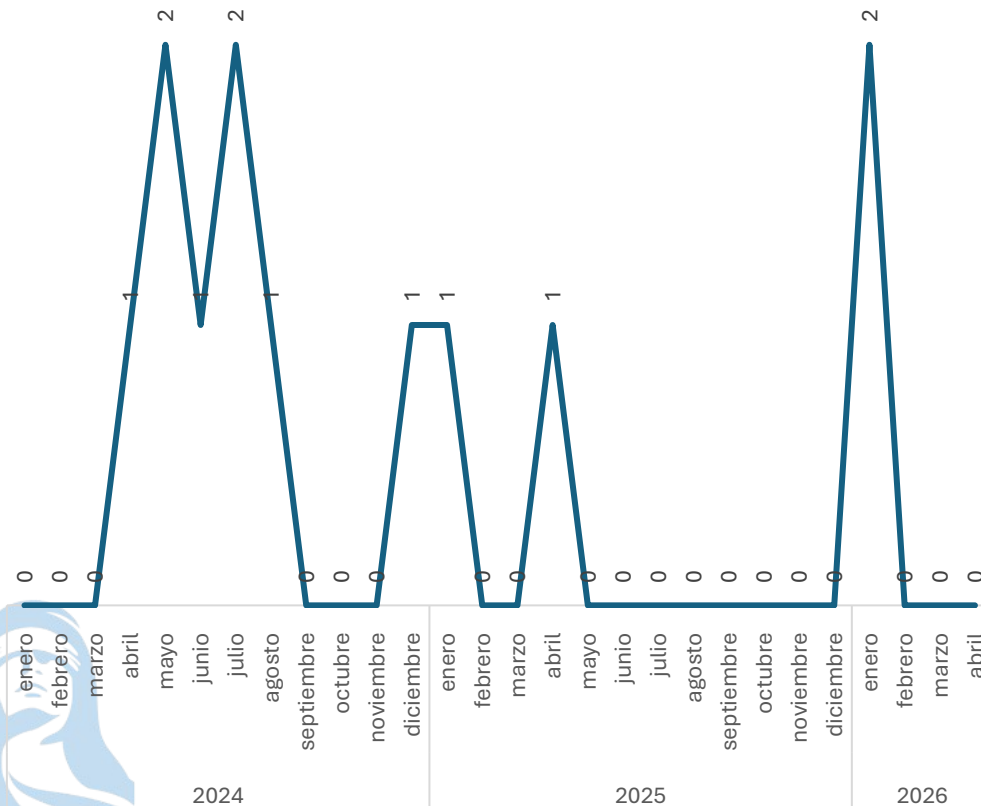

Extorsión

Comparativo Acumulado

Sin variación

0.00%

Enero - Abril

2025 vs 2026

Sin variación

0.00%

Respecto al mes anterior

Marzo vs Abril