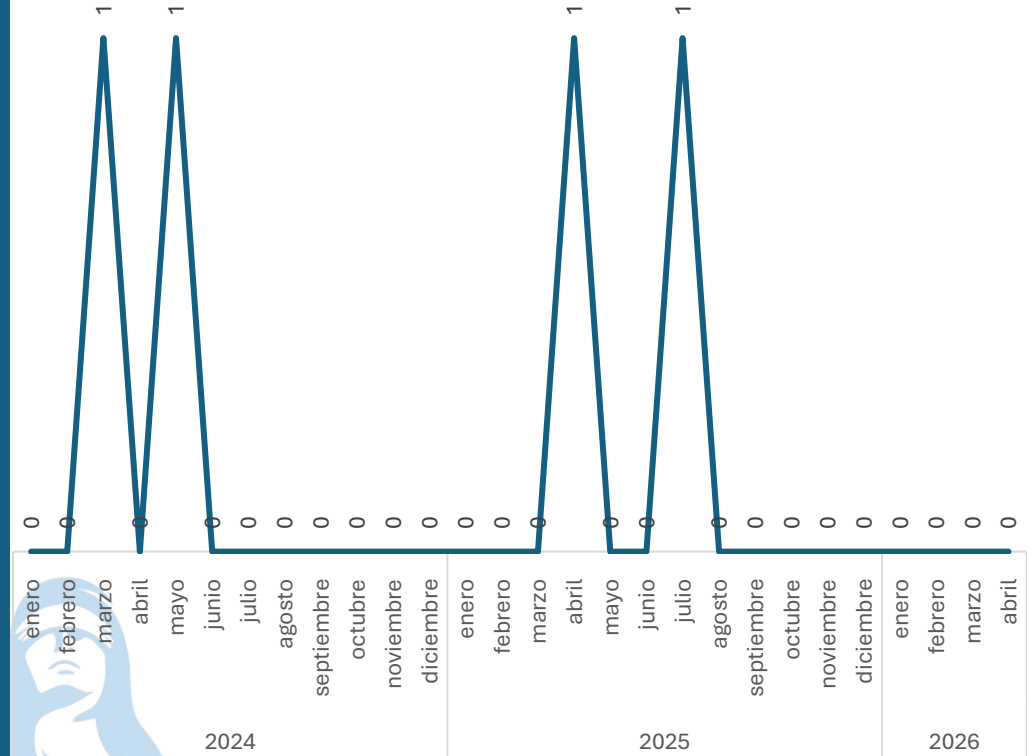

Homicidio Doloso con Arma de Fuego

Comparativo Acumulado

Disminución

-100.00%

Enero - Abril

2025 vs 2026

Sin variación

0.00%

Respecto al mes anterior

Marzo vs Abril