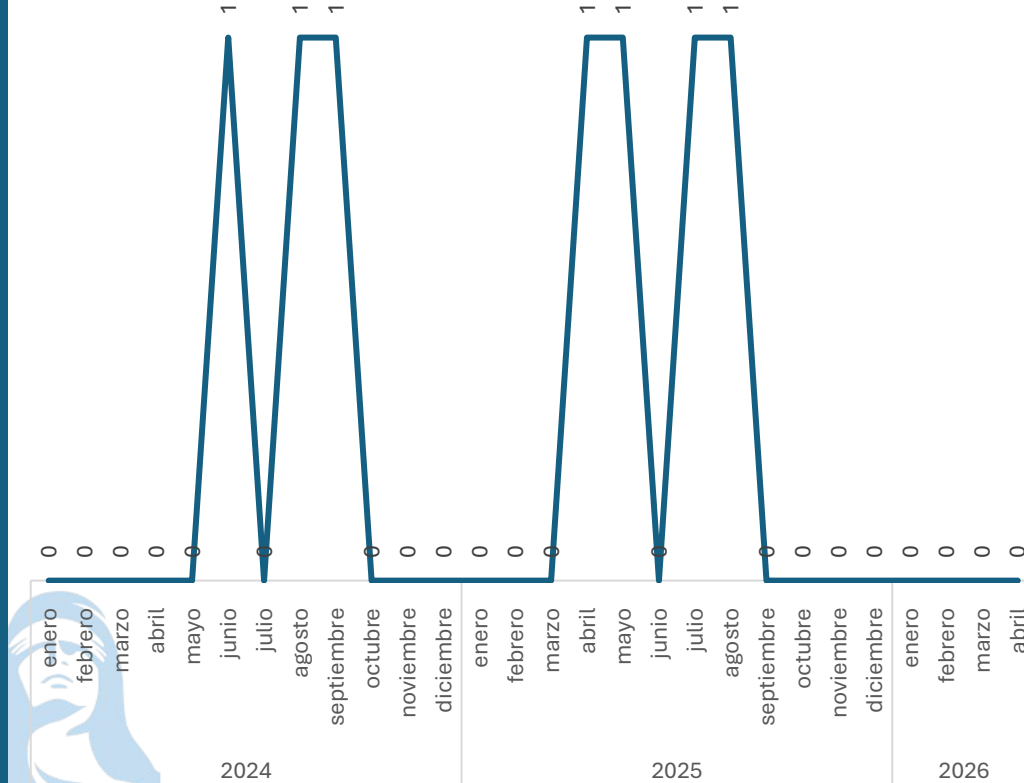

Robo a negocio sin violencia

Comparativo Acumulado

Disminución

-100.00%

Enero - Abril

2025 vs 2026

Sin variación

0.00%

Respecto al mes anterior

Marzo vs Abril