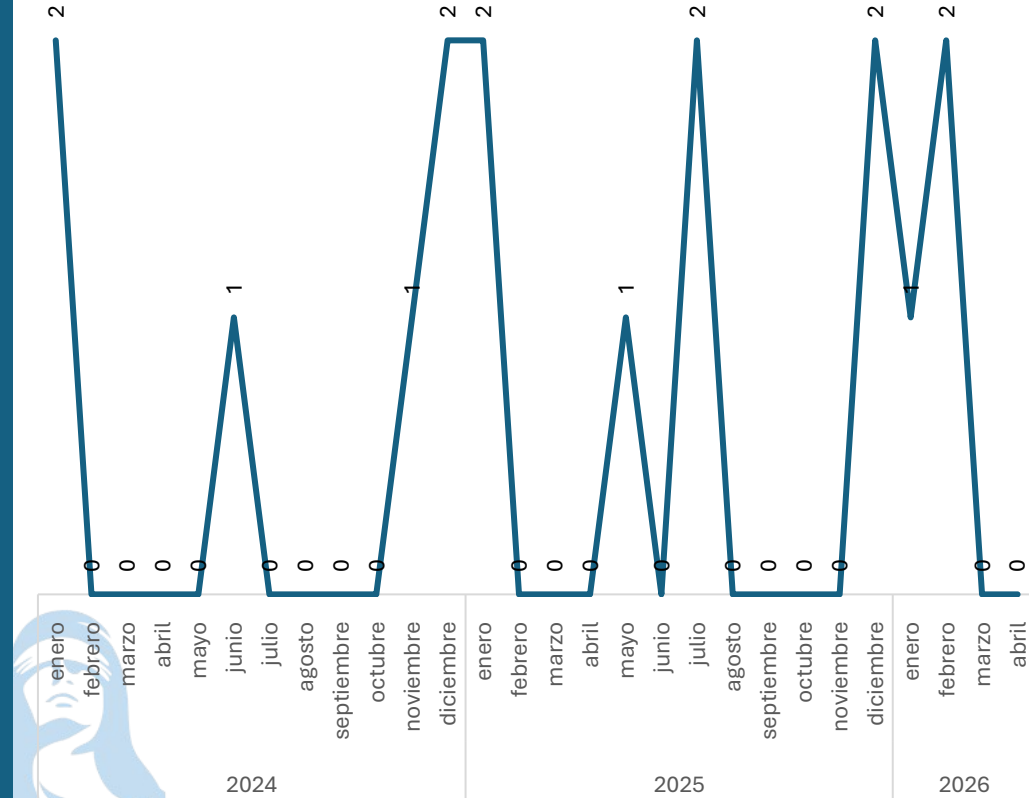

Robo de Vehículo sin violencia

Comparativo Acumulado

Incremento

50.00%

Enero - Abril

2025 vs 2026

Sin variación

0.00%

Respecto al mes anterior

Marzo vs Abril