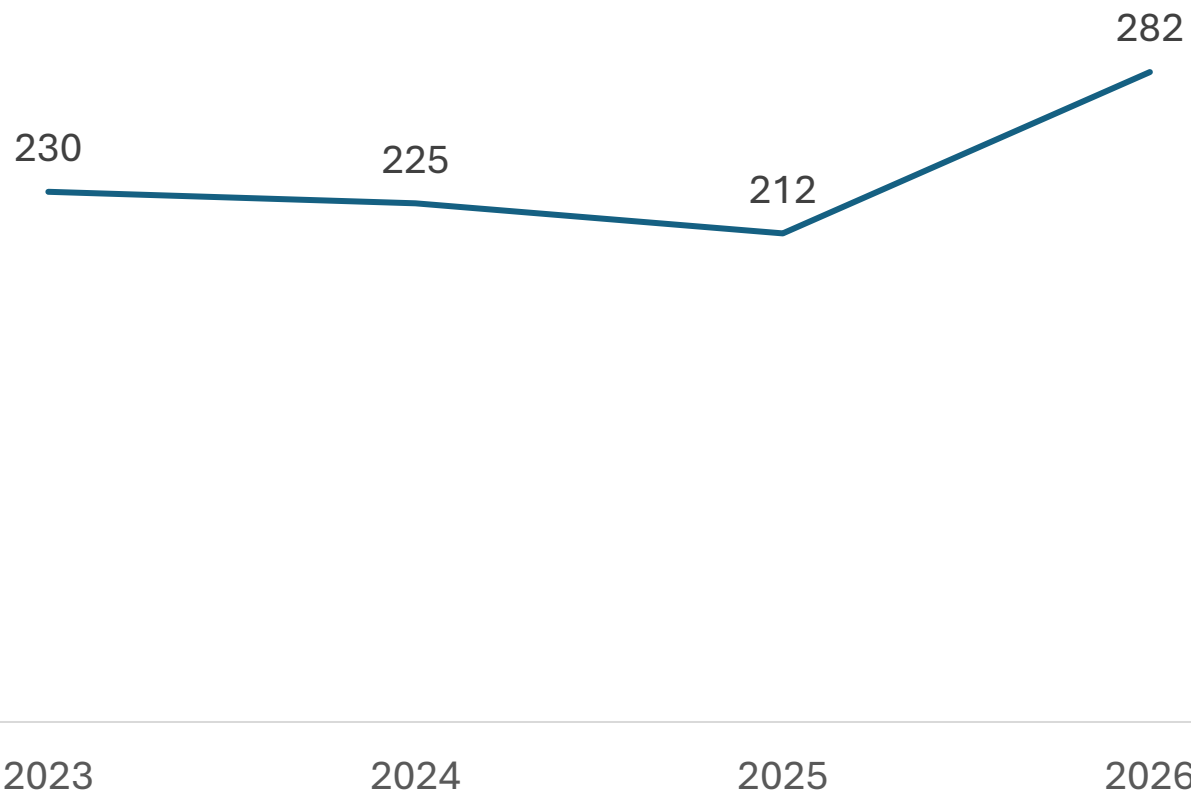

**SECRETARIADO
EJECUTIVO**
SECRETARIADO EJECUTIVO DEL
SISTEMA ESTATAL DE SEGURIDAD PÚBLICA

INCIDENCIA DELICTIVA DEL MUNICIPIO DE ROMITA

Abril 2026

Incidencia Total de Delitos

Comparativo Acumulado Enero - Abril

SECRETARIADO EJECUTIVO

SECRETARIADO EJECUTIVO DEL SISTEMA ESTATAL DE SEGURIDAD PÚBLICA

Enero - Abril

2025 vs 2026

Incremento

33.02%

Respecto al mes anterior

Marzo vs Abril

Incremento

28.57%

Homicidio Doloso

Comparativo Acumulado

Disminución

-100.00%

Enero - Abril

2025 vs 2026