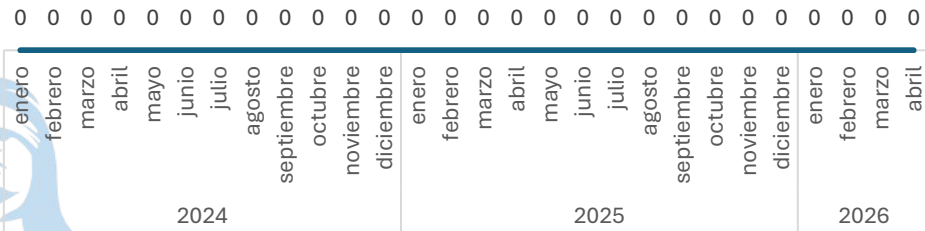

SECRETARIADO EJECUTIVO DEL SISTEMA ESTATAL DE SEGURIDAD PÚBLICA

Robo a negocio sin violencia

Comparativo Acumulado

Disminución

-100.00%

Enero - Abril

2025 vs 2026

Sin variación

0.00%

Respecto al mes anterior

Marzo vs Abril

Robo En Transporte Público

Comparativo Acumulado

Sin variación

0.00%

Enero - Abril