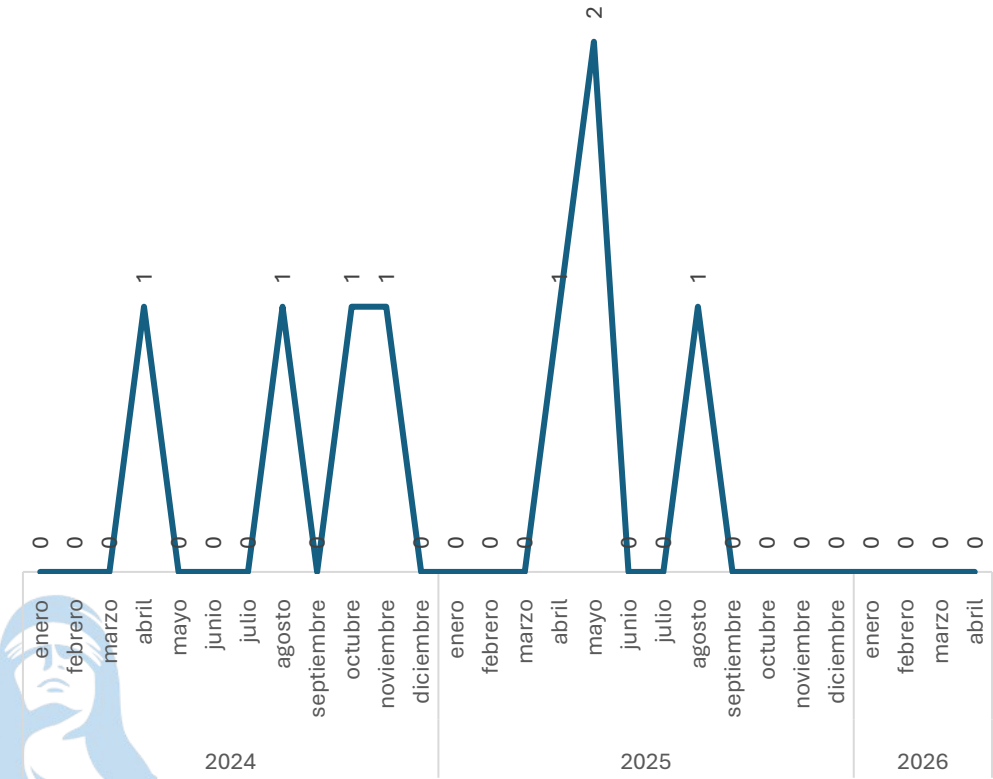

0.00%

Respecto al mes anterior

Marzo vs Abril

Sin variación

0.00%

Robo a casa habitación con violencia

Comparativo Acumulado

Disminución
-100.00%

Enero - Abril
2025 vs 2026

Sin variación
0.00%

Respecto al mes anterior
Marzo vs Abril

Elaboración propia con datos del Secretariado Ejecutivo del Sistema Nacional de Seguridad Pública. Carpetas de investigación iniciadas.