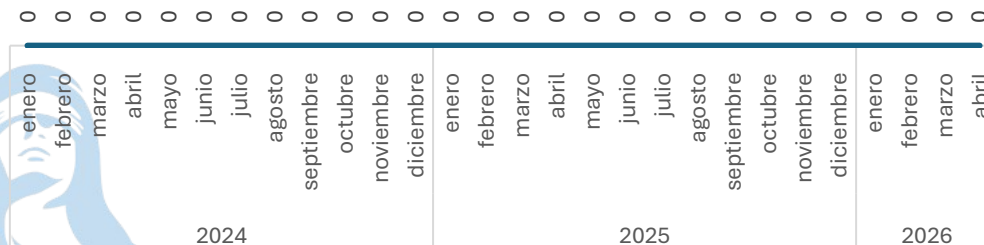

Comparativo Acumulado

Sin variación

0.00%

Enero - Abril

2025 vs 2026

Disminución

-100.00%

Respecto al mes anterior

Marzo vs Abril

Elaboración propia con datos del Secretariado Ejecutivo del Sistema Nacional de Seguridad Pública. Carpetas de investigación iniciadas.

SECRETARIADO EJECUTIVO

SECRETARIADO EJECUTIVO DEL SISTEMA ESTATAL DE SEGURIDAD PÚBLICA

Feminicidio

Comparativo Acumulado

Sin variación

0.00%

Enero - Abril

2025 vs 2026

Sin variación

0.00%

Respecto al mes anterior

Marzo vs Abril

Trata De Personas

Comparativo Acumulado

Sin variación

0.00%

Enero - Abril

2025 vs 2026