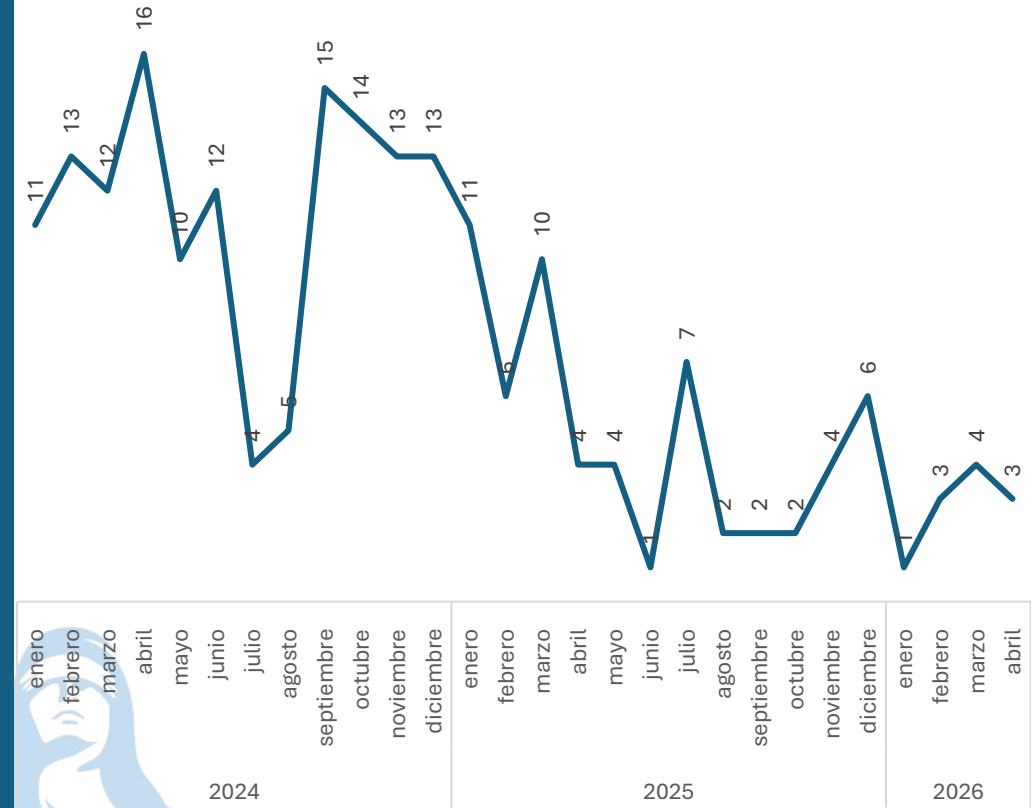

Homicidio Doloso con Arma de Fuego

Comparativo Acumulado

Disminución

-64.52%

Enero - Abril

2025 vs 2026

Disminución

-25.00%

Respecto al mes anterior

Marzo vs Abril