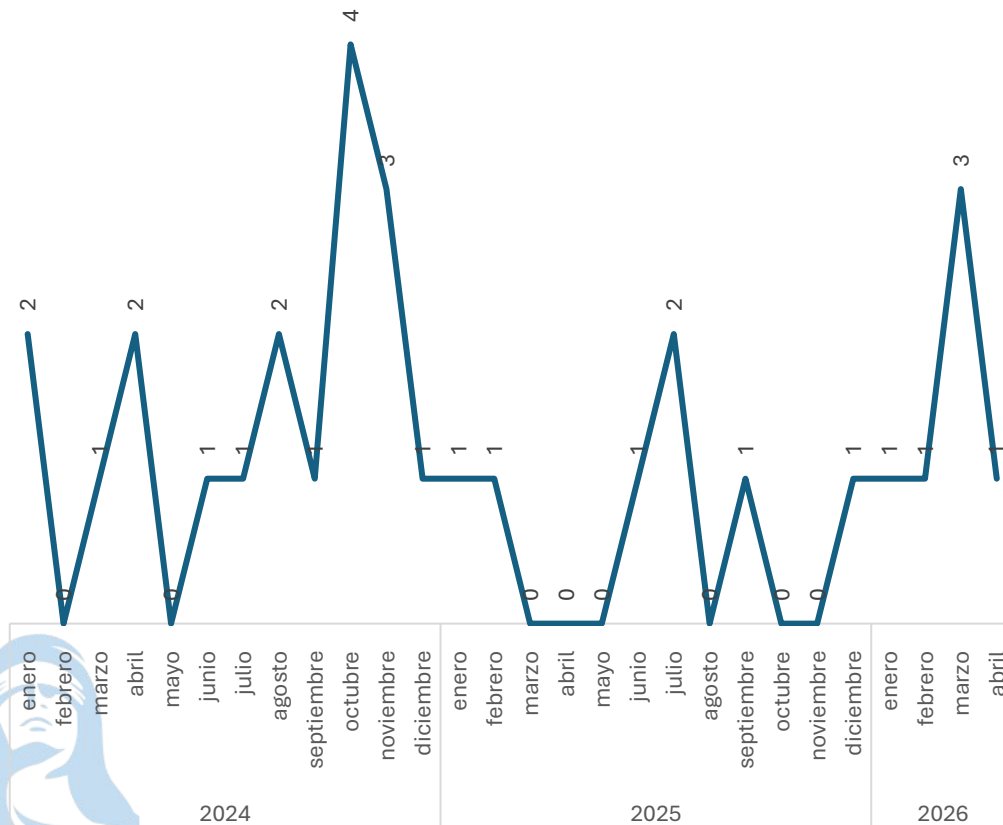

Sin variación

0.00%

Respecto al mes anterior

Marzo vs Abril

Elaboración propia con datos del Secretariado Ejecutivo del Sistema Nacional de Seguridad Pública. Carpetas de investigación iniciadas.

Robo a negocio sin violencia

Comparativo Acumulado

Incremento

200.00%

Enero - Abril

2025 vs 2026

Disminución

-66.67%

Respecto al mes anterior