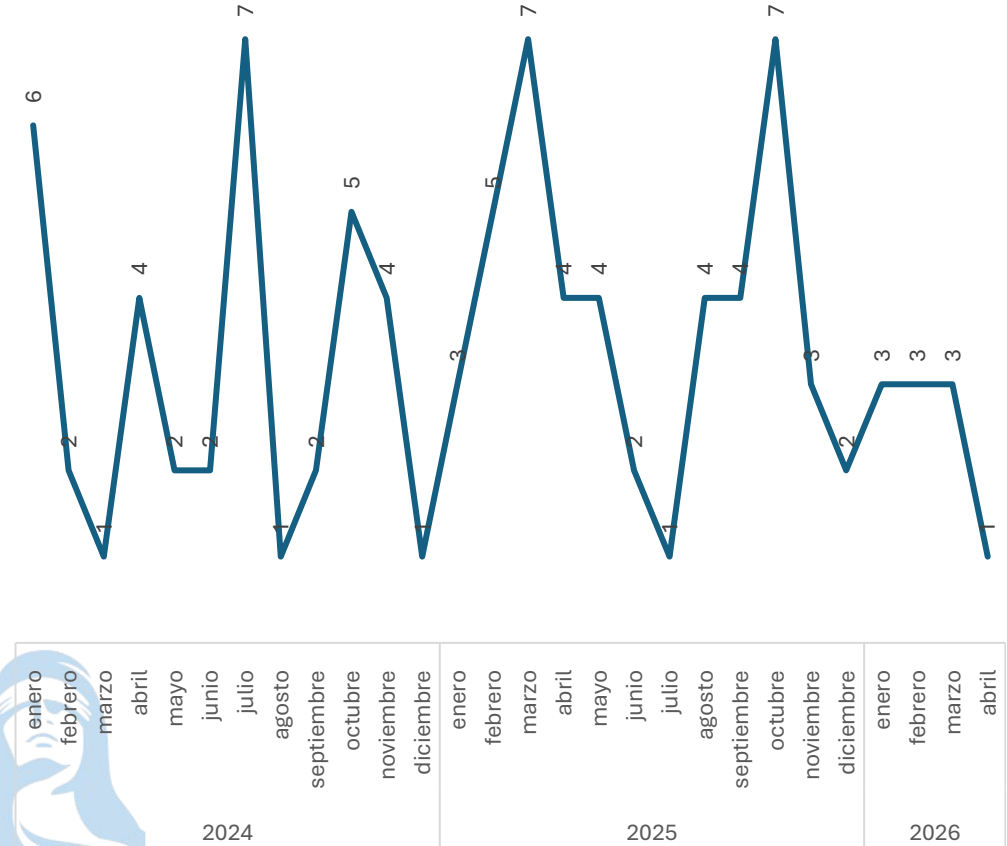

Robo a casa habitación sin violencia

Comparativo Acumulado

Disminución

-47.37%

Enero - Abril

2025 vs 2026

Disminución

-66.67%

Respecto al mes anterior

Marzo vs Abril