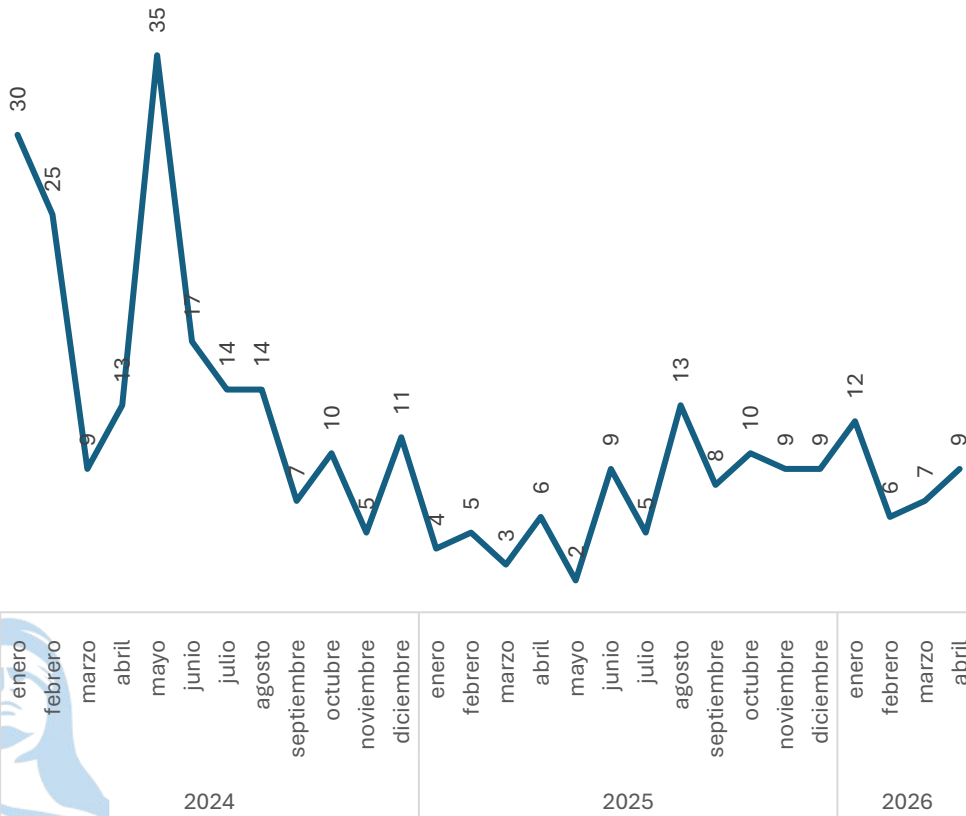

SECRETARIADO EJECUTIVO DEL SISTEMA ESTATAL DE SEGURIDAD PÚBLICA

Robo a Transportista

Comparativo Acumulado

Sin variación

0.00%

Enero - Abril

2025 vs 2026

Sin variación

0.00%

Respecto al mes anterior

Marzo vs Abril

Narcomenudeo

Comparativo Acumulado

Incremento

88.89%

Enero - Abril