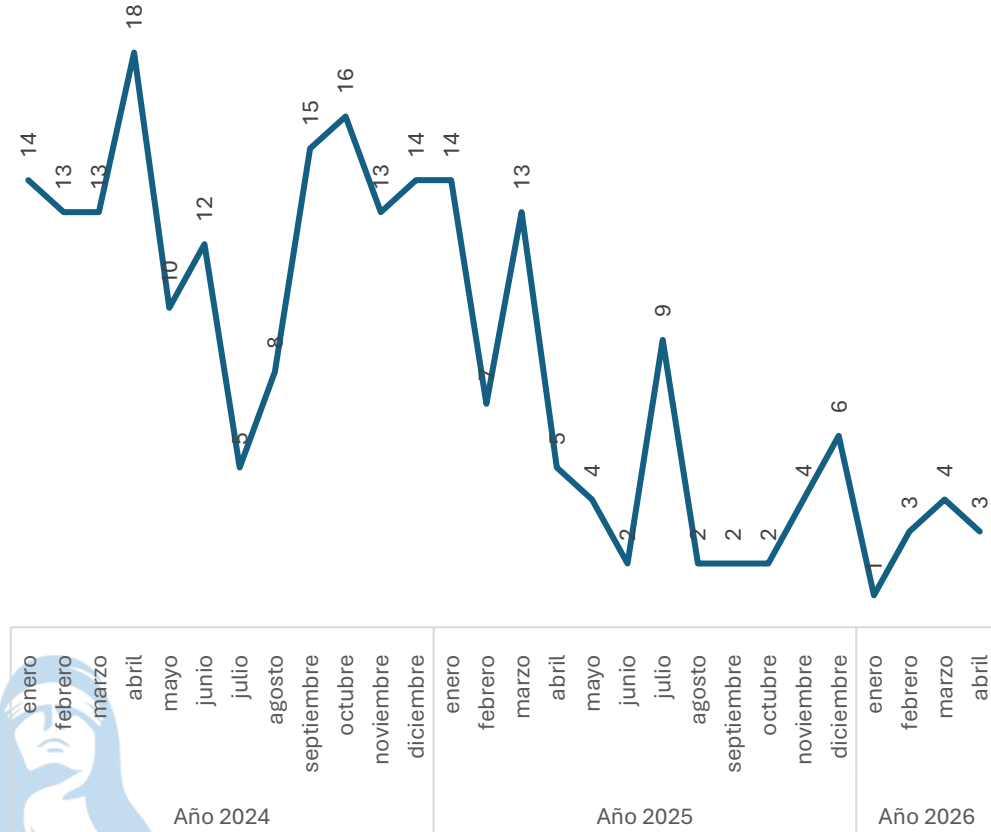

**SECRETARIADO
EJECUTIVO**
SECRETARIADO EJECUTIVO DEL
SISTEMA ESTATAL DE SEGURIDAD PÚBLICA

INCIDENCIA DELICTIVA DEL MUNICIPIO DE SALVATIERRA

Abril 2026

Incidencia Total de Delitos

Comparativo Acumulado Enero - Abril

SECRETARIADO EJECUTIVO
SECRETARIADO EJECUTIVO DEL SISTEMA ESTATAL DE SEGURIDAD PÚBLICA

Enero - Abril

2025 vs 2026

Disminución

-4.60%

Respecto al mes anterior

Marzo vs Abril

Disminución

-10.79%

Homicidio Doloso

Comparativo Acumulado

Disminución

-71.79%

Enero - Abril

2025 vs 2026

Disminución