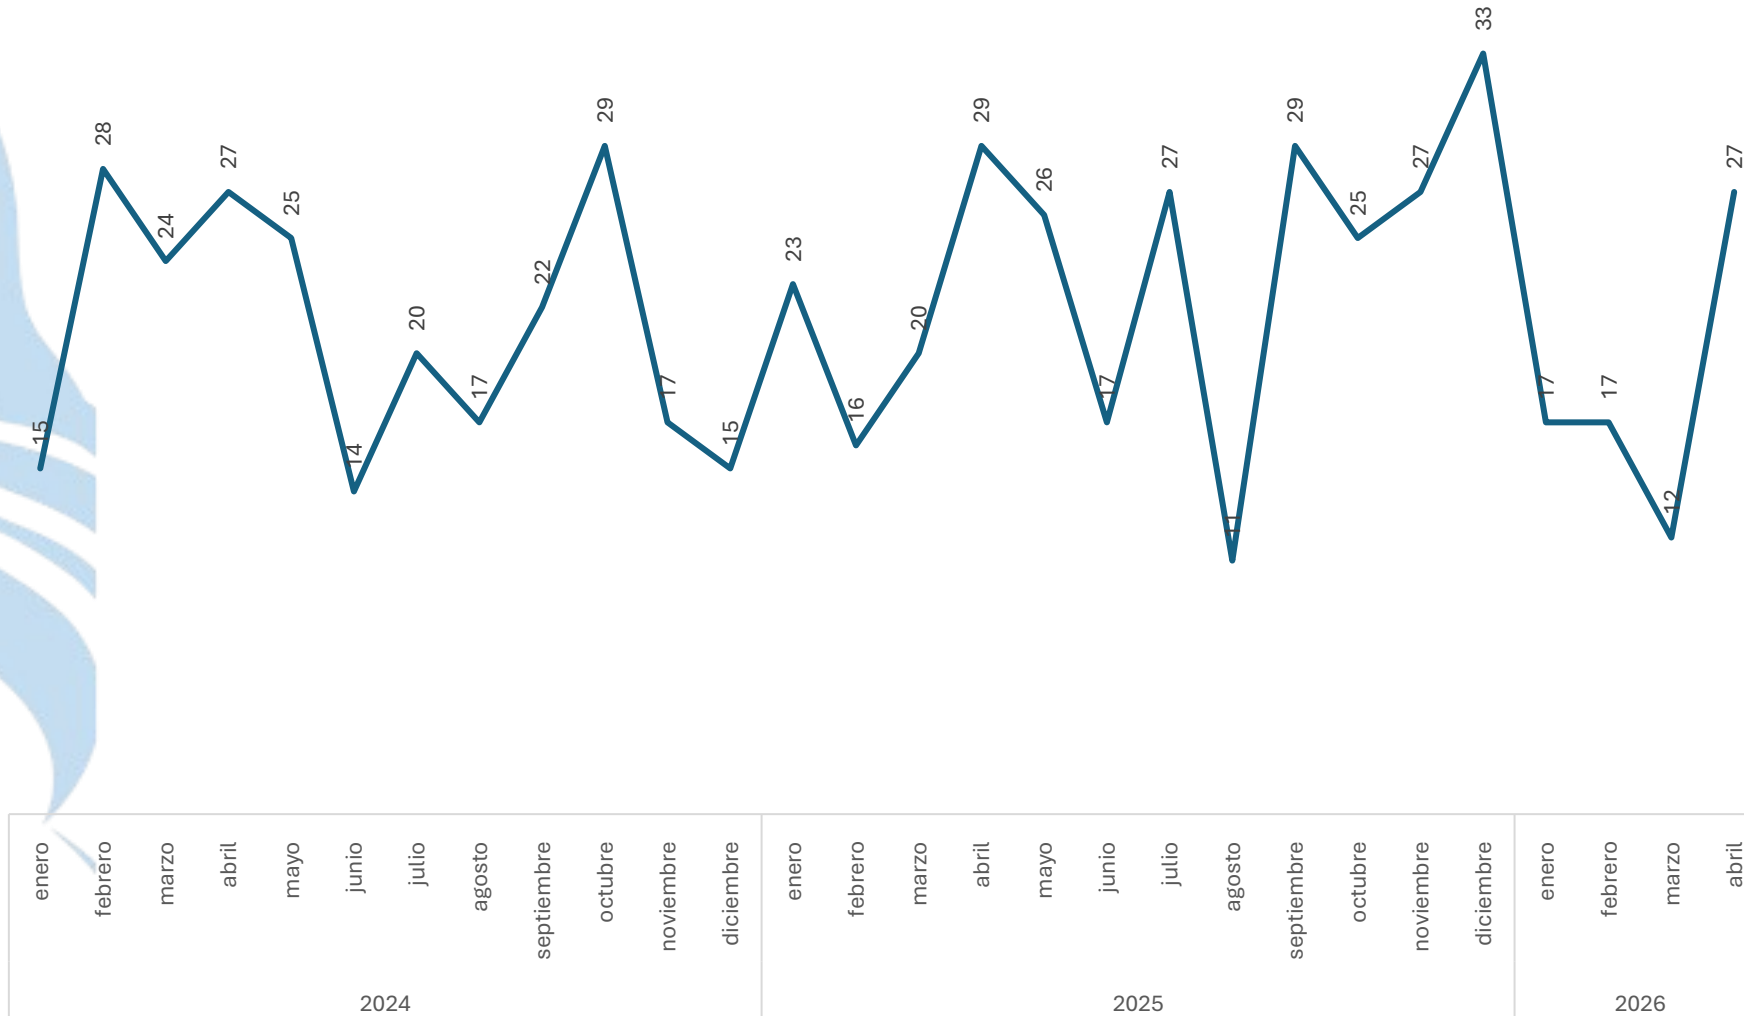

Respecto al mes anterior

Marzo vs Abril

Violencia Familiar

Comparativo acumulado

SECRETARIADO EJECUTIVO
SECRETARIADO EJECUTIVO DEL SISTEMA ESTATAL DE SEGURIDAD PÚBLICA

Enero - Abril

2025 vs 2026

Disminución

-17.05%

Respecto al mes anterior

Marzo vs Abril

Incremento

125.00%

Violación

Comparativo Acumulado

Incremento