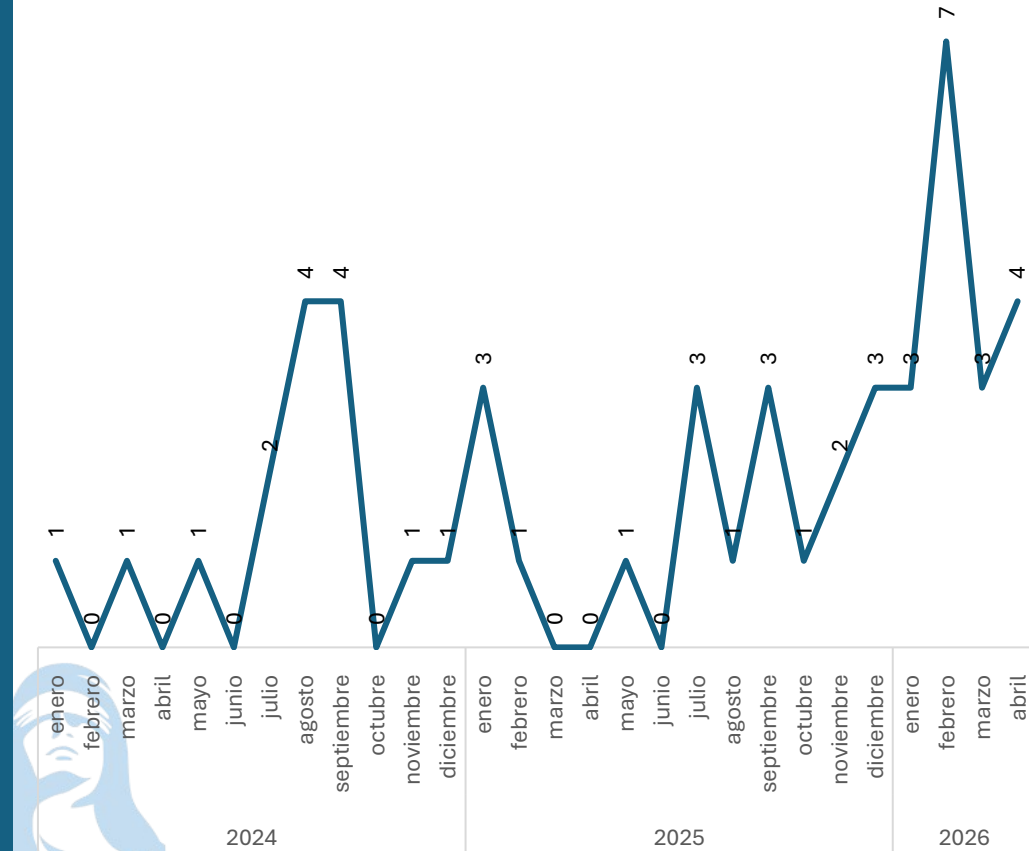

Robo de Vehículo sin violencia

Comparativo Acumulado

Incremento

325.00%

Enero - Abril

2025 vs 2026

Incremento

33.33%

Respecto al mes anterior

Marzo vs Abril