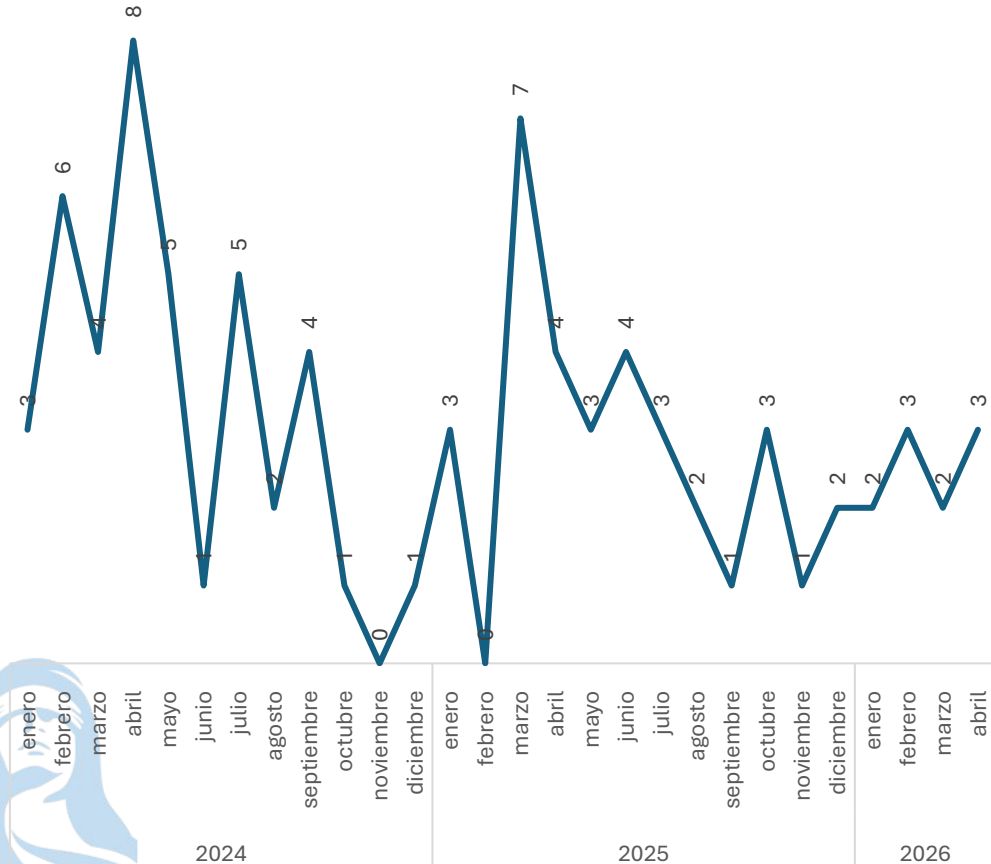

Extorsión

Comparativo Acumulado

Disminución

-28.57%

Enero - Abril

2025 vs 2026

Incremento

50.00%

Respecto al mes anterior

Marzo vs Abril