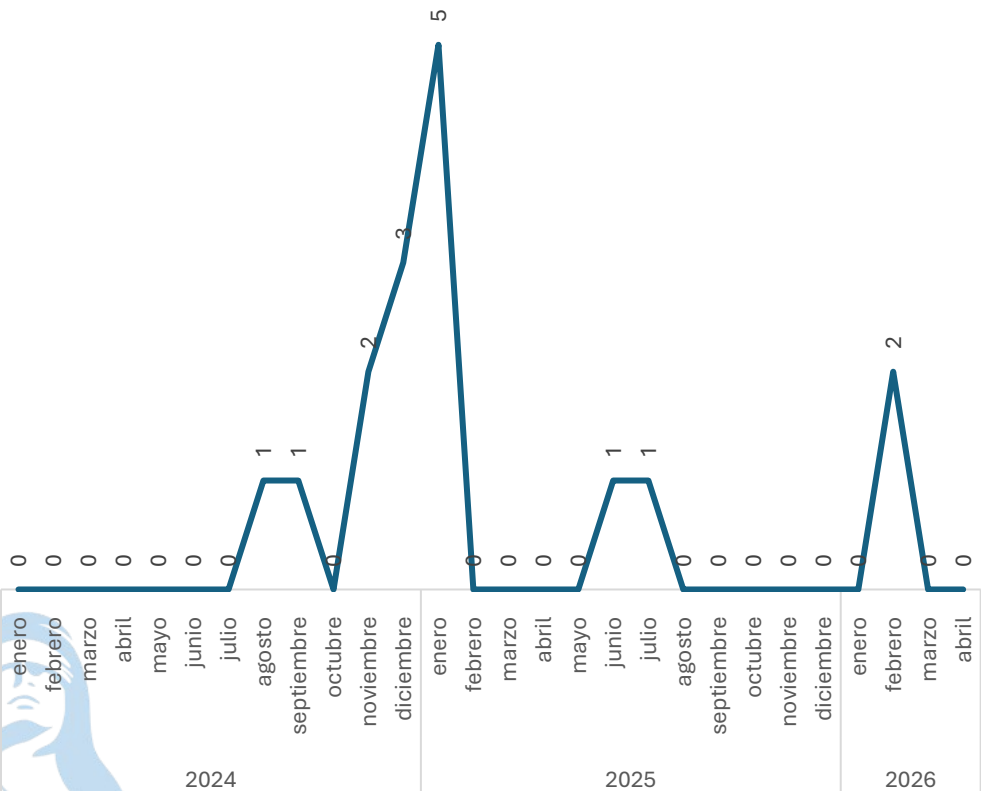

Robo a negocio con violencia

Comparativo Acumulado

Disminución

-60.00%

Enero - Abril

2025 vs 2026

Sin variación

0.00%

Respecto al mes anterior

Marzo vs Abril

Elaboración propia con datos del Secretariado Ejecutivo del Sistema Nacional de Seguridad Pública. Carpetas de investigación iniciadas.