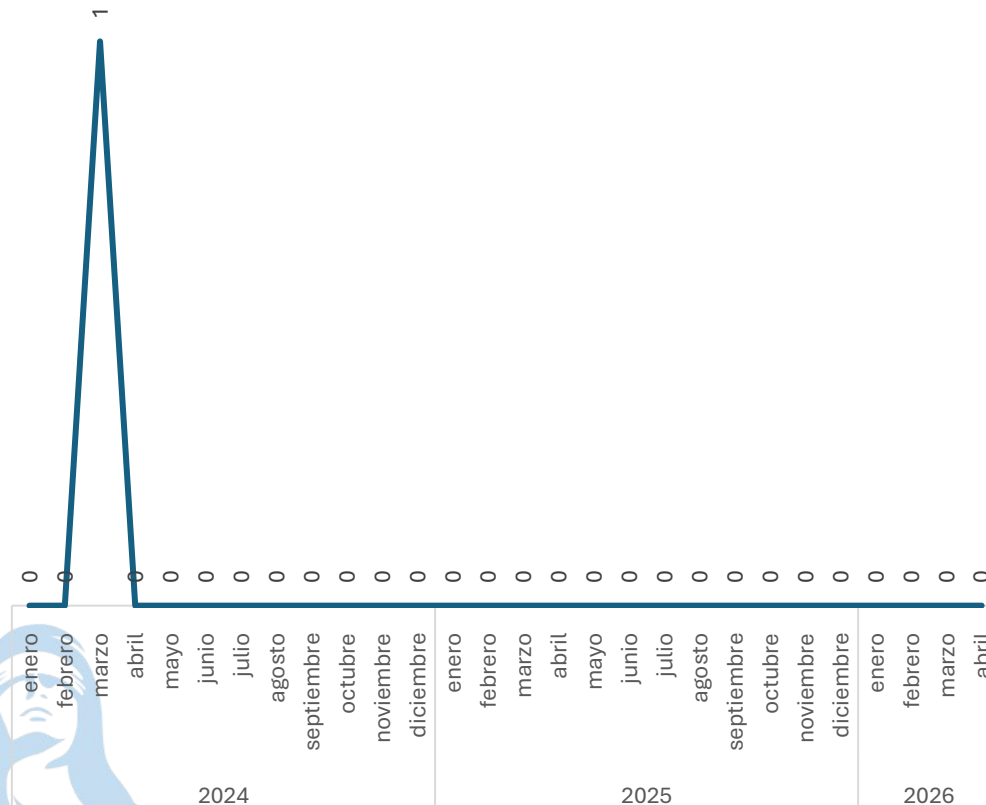

Feminicidio

Comparativo Acumulado

Sin variación

0.00%

Enero - Abril

2025 vs 2026

Sin variación

0.00%

Respecto al mes anterior

Marzo vs Abril