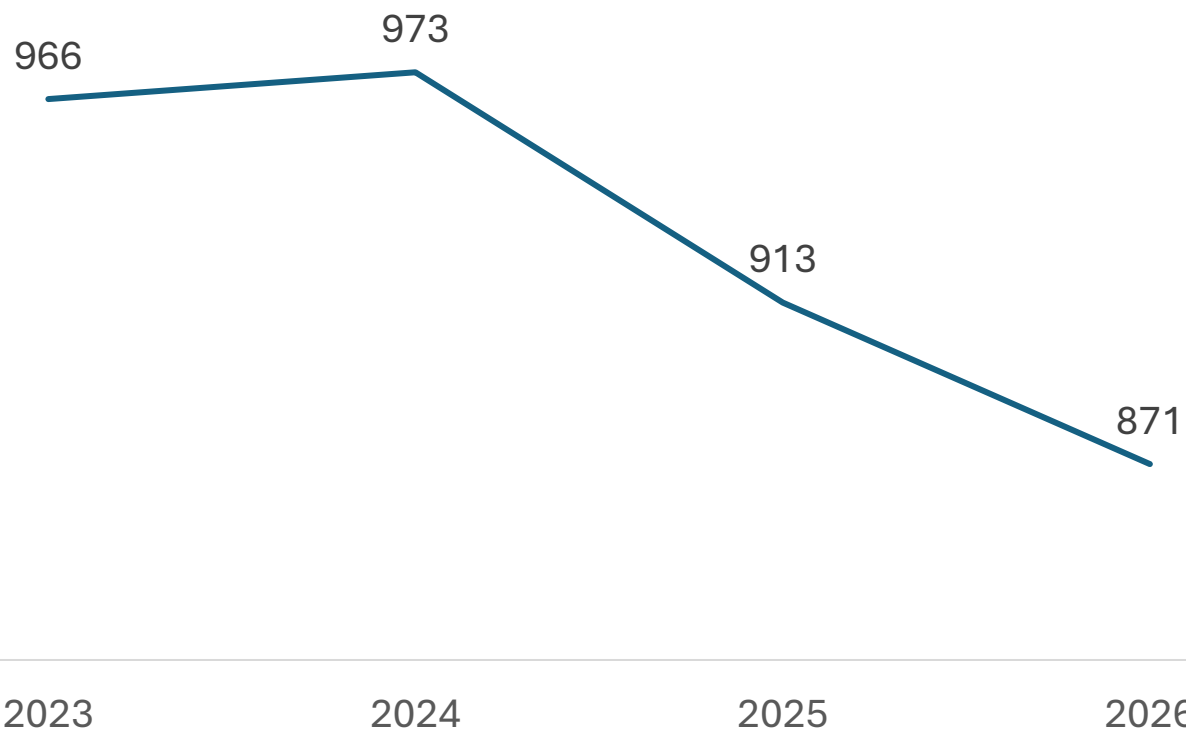

SECRETARIADO EJECUTIVO
SECRETARIADO EJECUTIVO DEL SISTEMA ESTATAL DE SEGURIDAD PÚBLICA

Enero - Abril

2025 vs 2026

Disminución

-4.60%

Respecto al mes anterior

Marzo vs Abril

Disminución

-10.79%

Homicidio Doloso

Comparativo Acumulado

Disminución

-71.79%

Enero - Abril

2025 vs 2026

Disminución