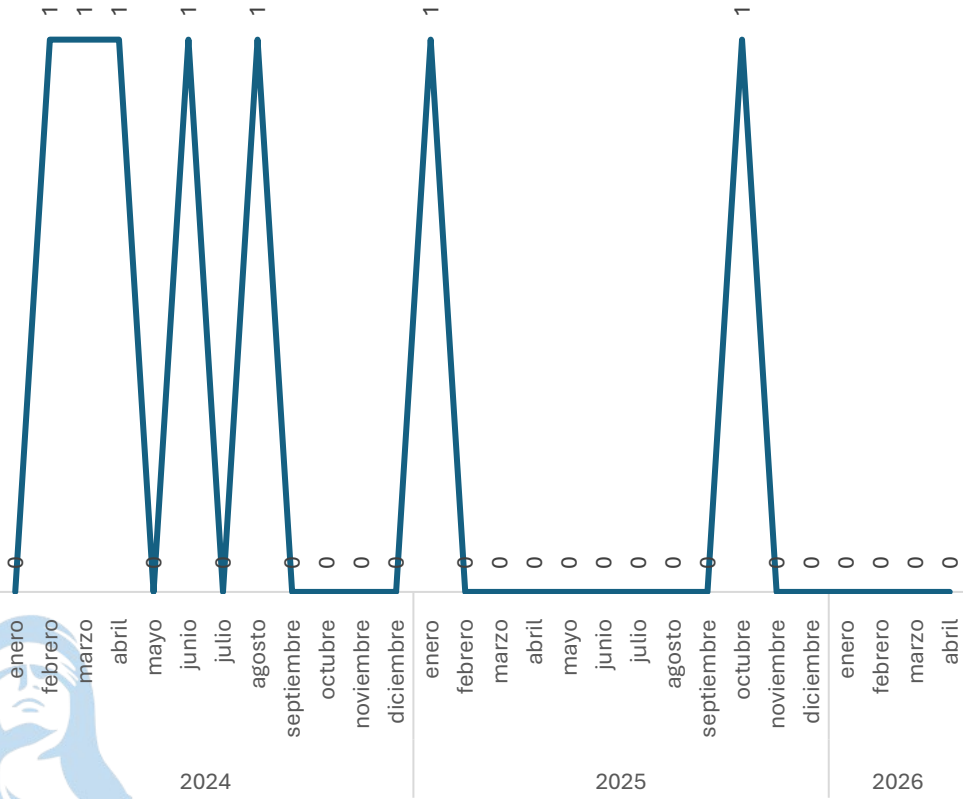

-66.67%

Respecto al mes anterior

Marzo vs Abril

Disminución

-100.00%

Robo a casa habitación con violencia

Comparativo Acumulado

Disminución

-100.00%

Enero - Abril

2025 vs 2026

Sin variación

0.00%

Respecto al mes anterior

Marzo vs Abril

Elaboración propia con datos del Secretariado Ejecutivo del Sistema Nacional de Seguridad Pública. Carpetas de investigación iniciadas.