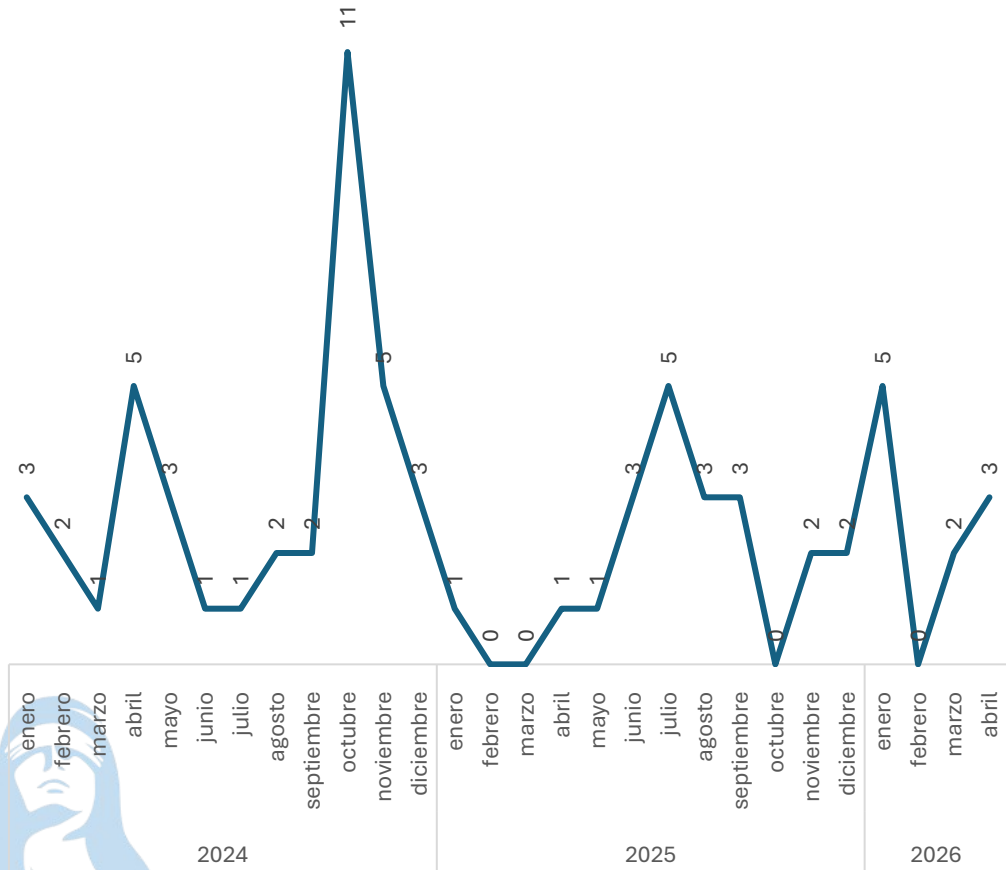

Disminución

-66.67%

Respecto al mes anterior

Marzo vs Abril

Robo de Vehículo con violencia

Comparativo Acumulado

Incremento

400.00%

Enero - Abril

2025 vs 2026

Disminución

-66.67%

Respecto al mes anterior

Marzo vs Abril

Elaboración propia con datos del Secretariado Ejecutivo del Sistema Nacional de Seguridad Pública. Carpetas de investigación iniciadas.