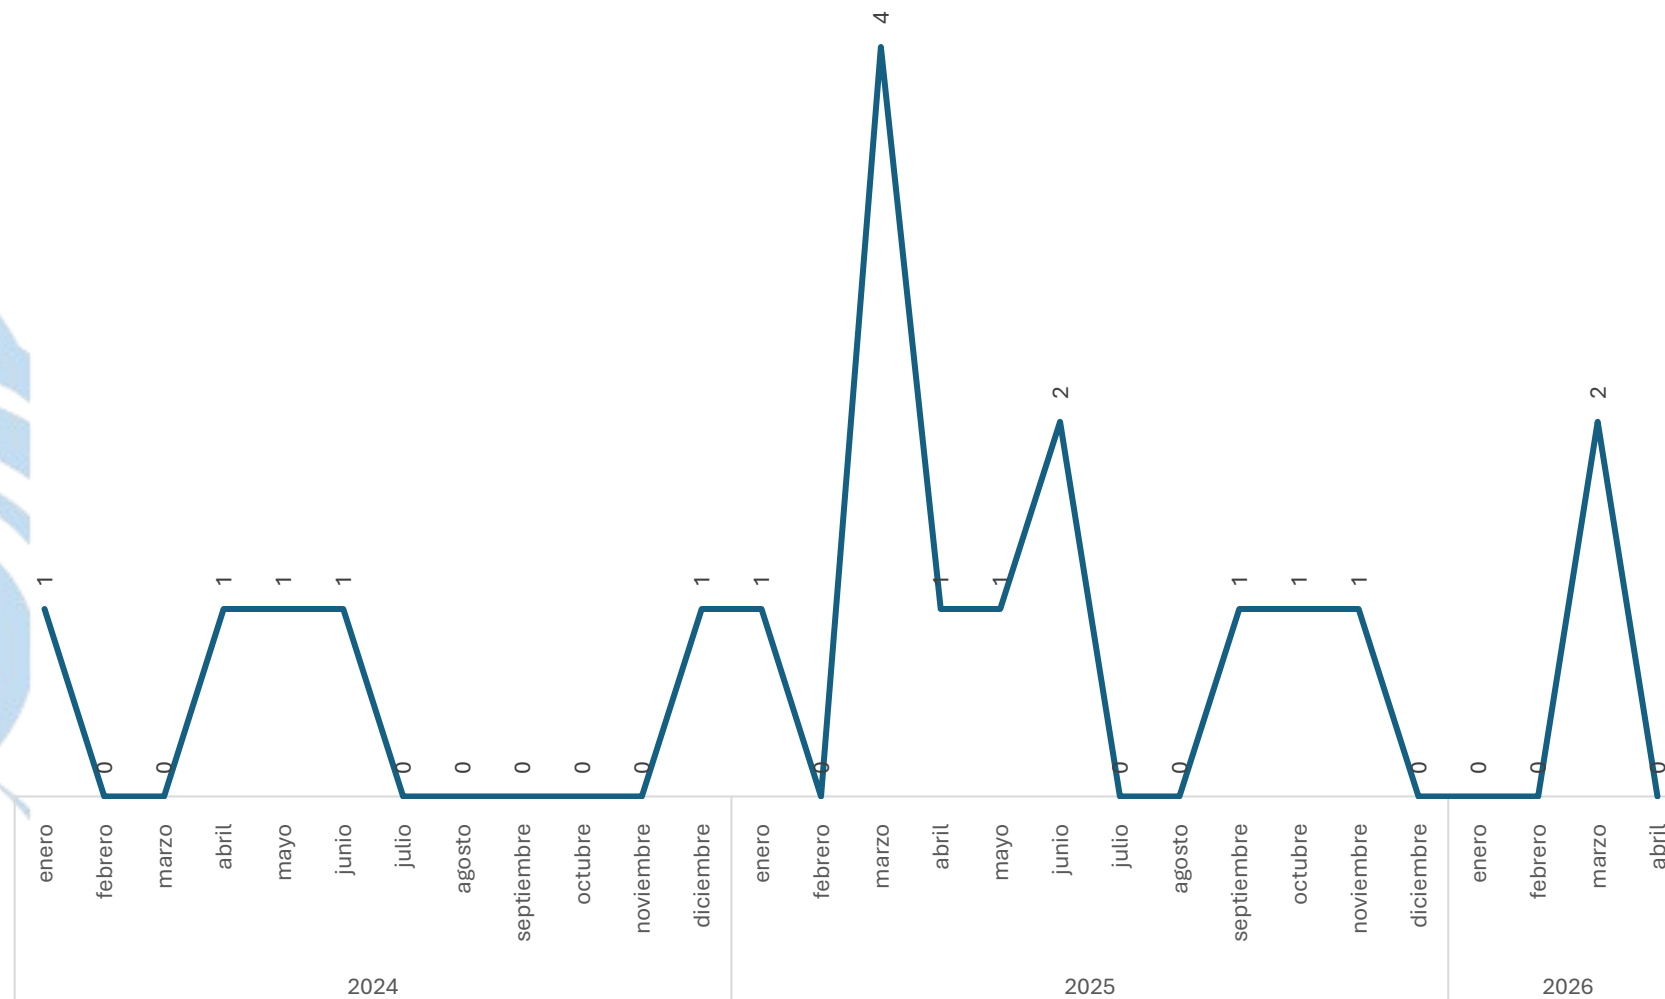

Homicidio Culposo en Accidente de Tránsito

Comparativo Acumulado

SECRETARIADO EJECUTIVO

SECRETARIADO EJECUTIVO DEL SISTEMA ESTATAL DE SEGURIDAD PÚBLICA

Enero - Abril

2025 vs 2026

Disminución

-66.67%

Respecto al mes anterior

Marzo vs Abril

Disminución

-100.00%