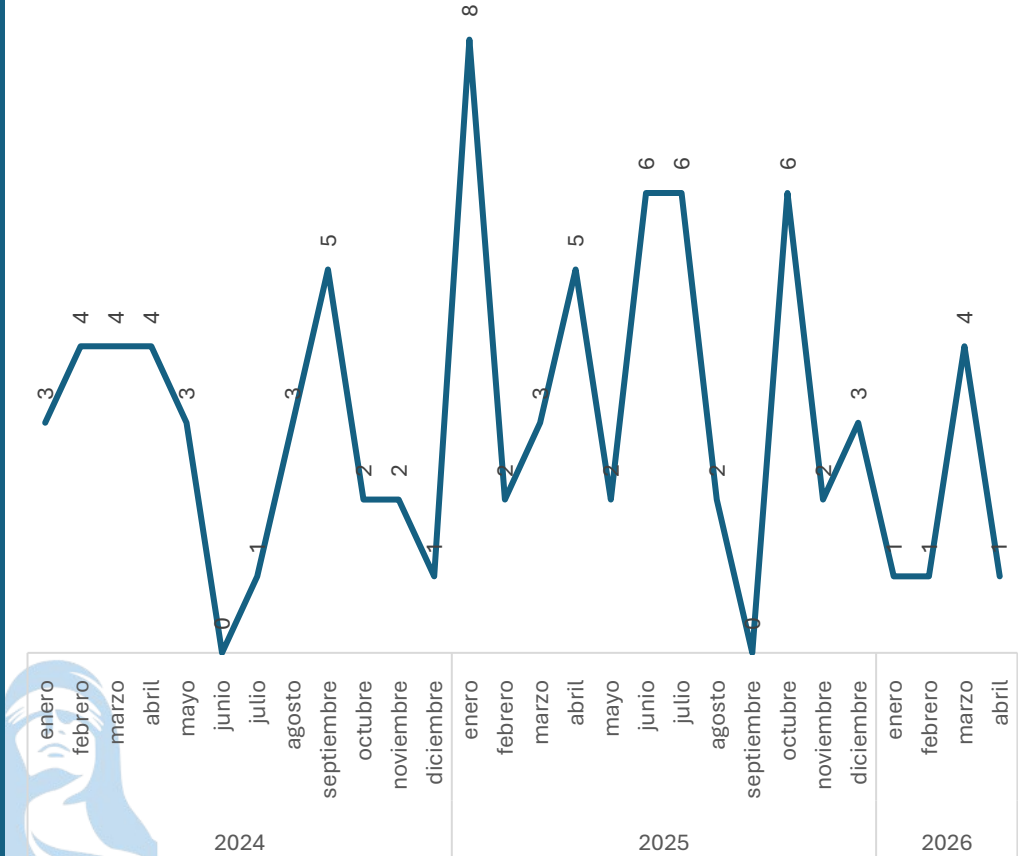

Robo a casa habitación sin violencia

Comparativo Acumulado

Disminución
-61.11%

Enero - Abril
2025 vs 2026

Disminución
-75.00%

Respecto al mes anterior
Marzo vs Abril