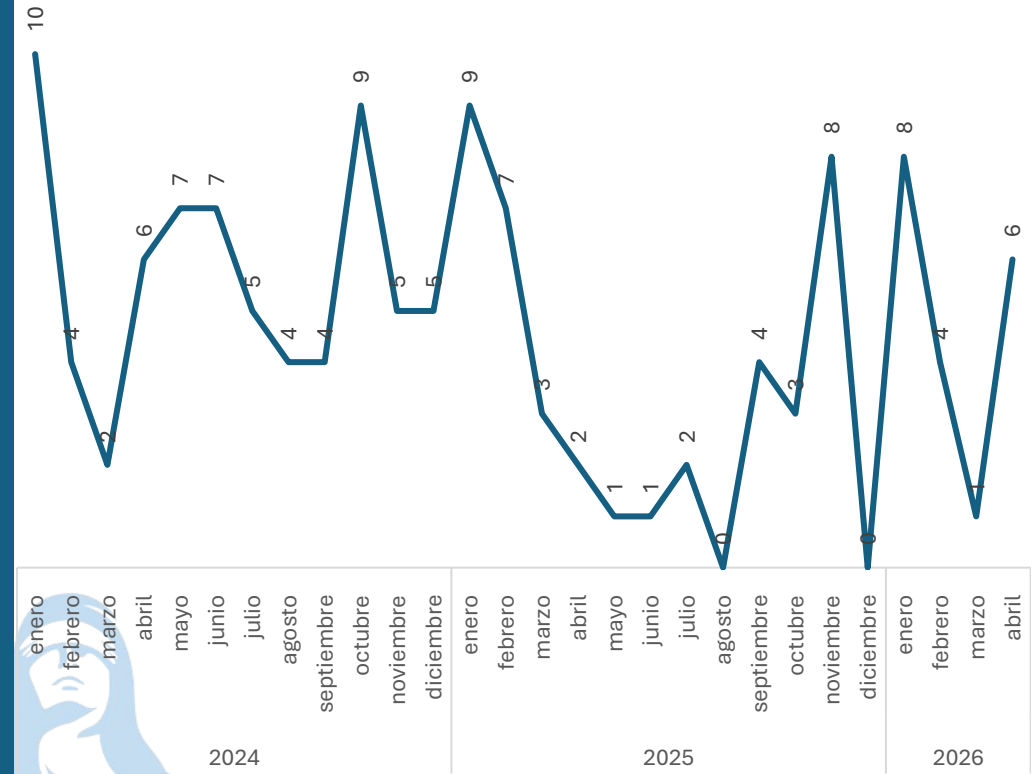

Homicidio Doloso con Arma de Fuego

Comparativo Acumulado

Disminución

-9.52%

Enero - Abril

2025 vs 2026

Incremento

500.00%

Respecto al mes anterior

Marzo vs Abril