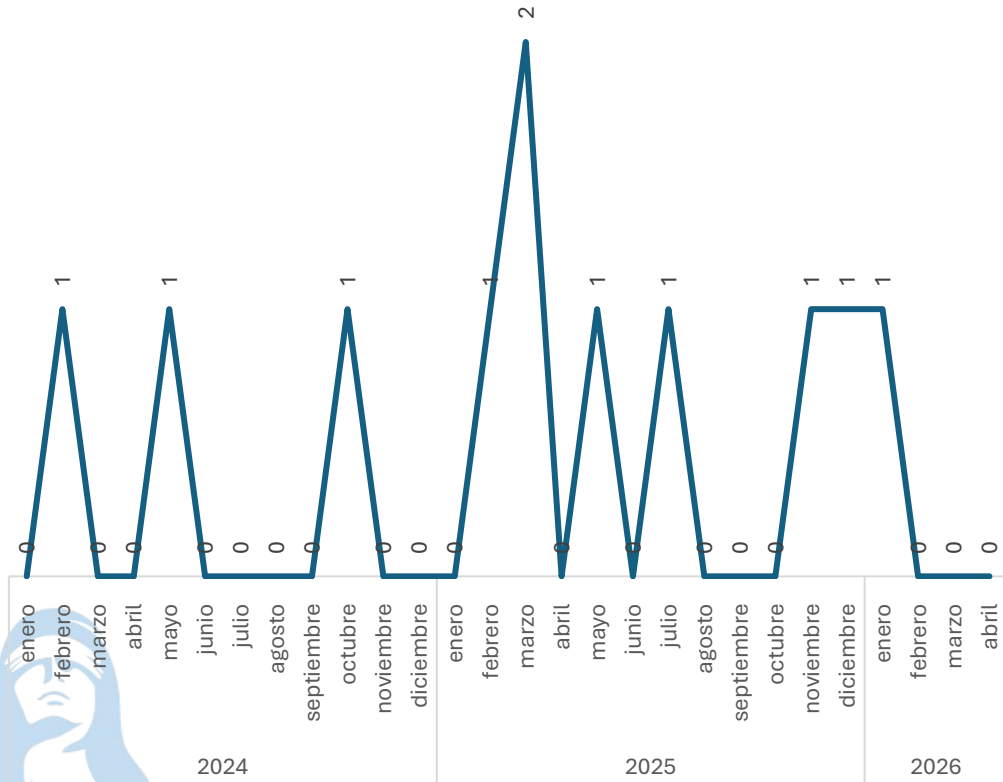

Enero - Abril
2025 vs 2026

Disminución
-100.00%

Respecto al mes anterior
Marzo vs Abril

Elaboración propia con datos del Secretariado Ejecutivo del Sistema Nacional de Seguridad Pública. Carpetas de investigación iniciadas.

Robo a casa habitación sin violencia

Comparativo Acumulado

Disminución
-61.11%

Enero - Abril
2025 vs 2026

Disminución
-75.00%

Respecto al mes anterior
Marzo vs Abril

Robo de Vehículo con violencia

Comparativo Acumulado