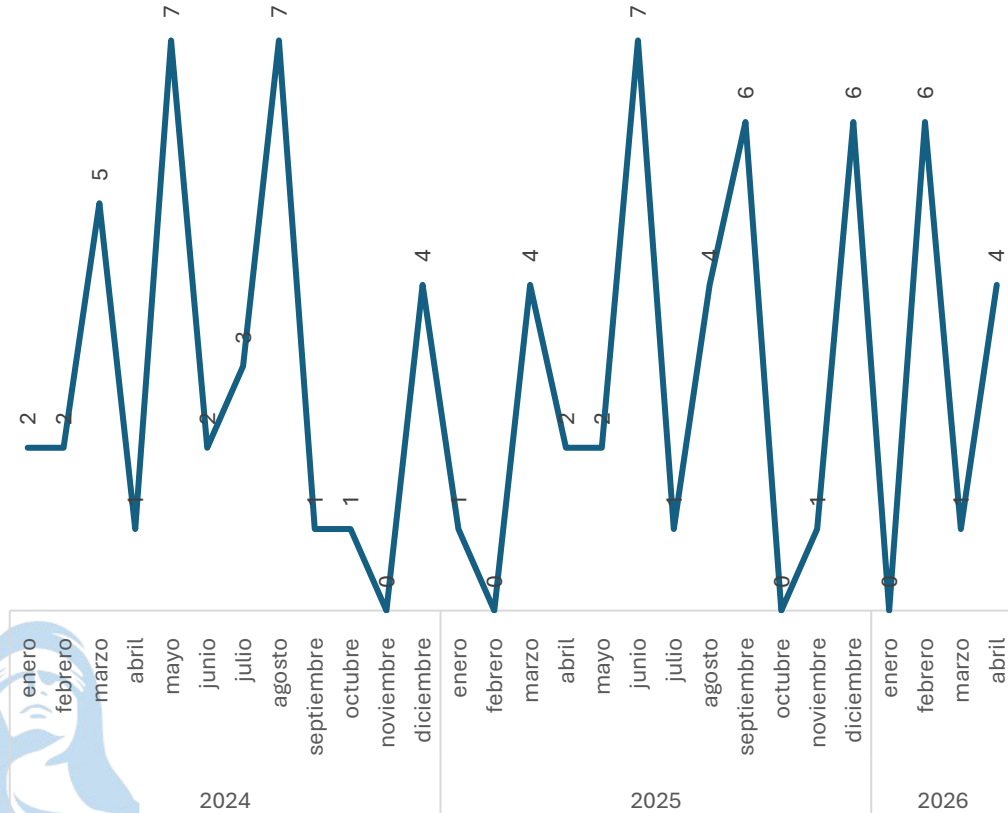

Disminución

-25.00%

Enero - Abril

2025 vs 2026

Disminución

-100.00%

Respecto al mes anterior

Marzo vs Abril

Elaboración propia con datos del Secretariado Ejecutivo del Sistema Nacional de Seguridad Pública. Carpetas de investigación iniciadas.

Robo a negocio sin violencia

Comparativo Acumulado

Incremento

57.14%