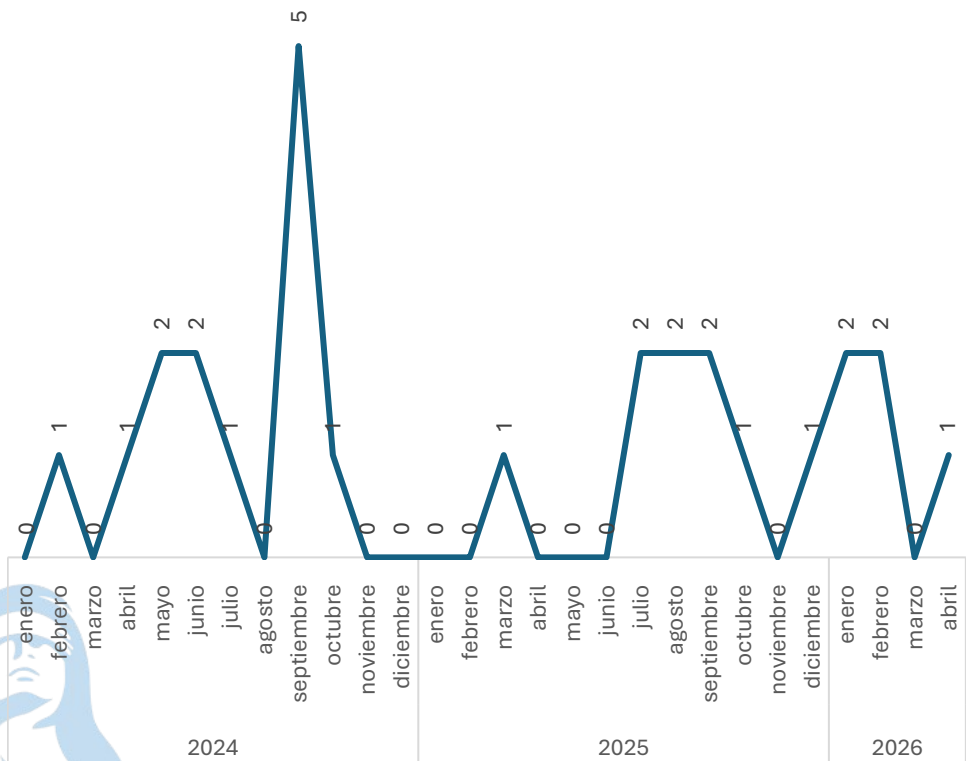

-100.00%

Respecto al mes anterior

Marzo vs Abril

Violencia Familiar

Comparativo acumulado

SECRETARIADO EJECUTIVO
SECRETARIADO EJECUTIVO DEL SISTEMA ESTATAL DE SEGURIDAD PÚBLICA

Enero - Abril

2025 vs 2026

Incremento

24.19%

Respecto al mes anterior

Marzo vs Abril

Disminución

-41.67%

Violación

Comparativo Acumulado

Incremento

400.00%

Enero - Abril

2025 vs 2026

Incremento

100.00%

Respecto al mes anterior

Marzo vs Abril