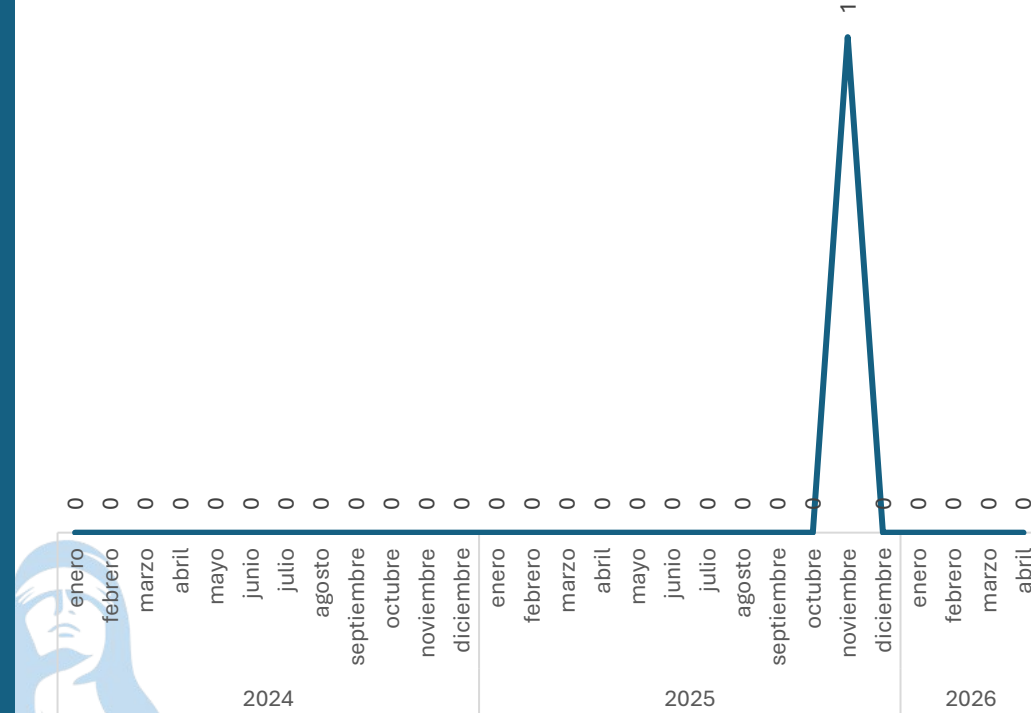

Respecto al mes anterior

Marzo vs Abril

Trata De Personas

Comparativo Acumulado

Sin variación

0.00%

Enero - Abril

2025 vs 2026

Sin variación

0.00%

Respecto al mes anterior

Marzo vs Abril

Elaboración propia con datos del Secretariado Ejecutivo del Sistema Nacional de Seguridad Pública. Carpetas de investigación iniciadas.

Secuestro

Comparativo Acumulado

Sin variación

0.00%

Enero - Abril

2025 vs 2026

Sin variación

0.00%

Respecto al mes anterior