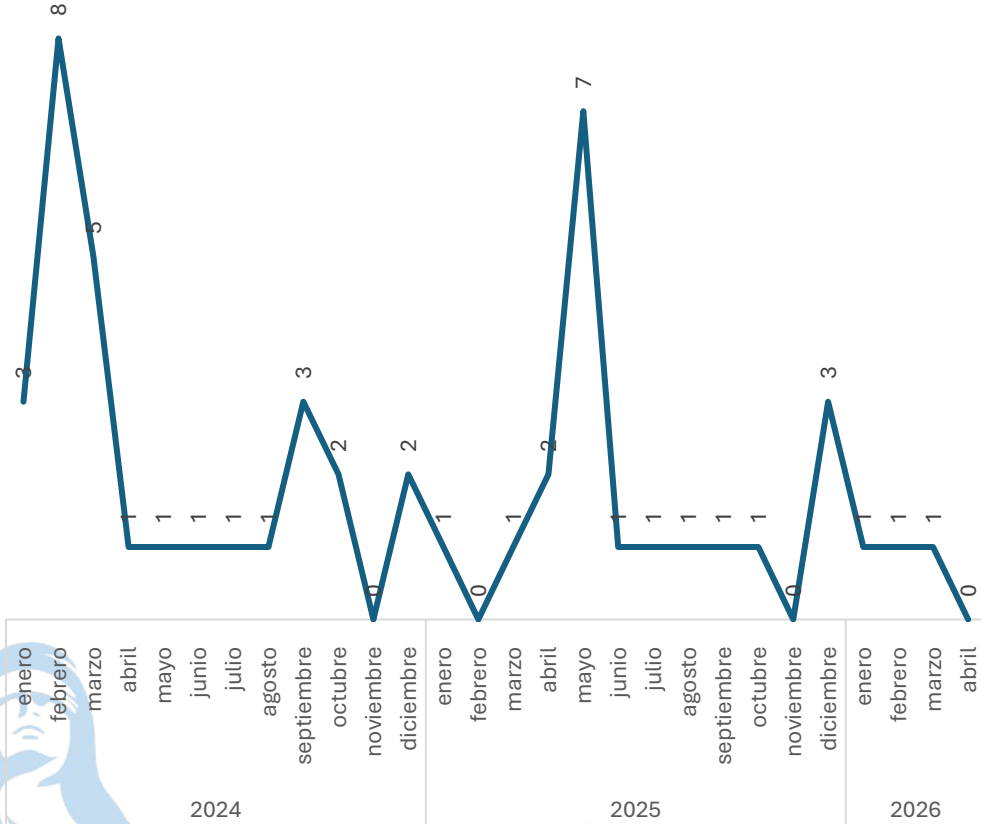

Enero - Abril

2025 vs 2026

Sin variación

0.00%

Respecto al mes anterior

Marzo vs Abril

Robo a negocio con violencia

Comparativo Acumulado

Disminución

-25.00%

Enero - Abril

2025 vs 2026

Disminución

-100.00%

Respecto al mes anterior

Marzo vs Abril