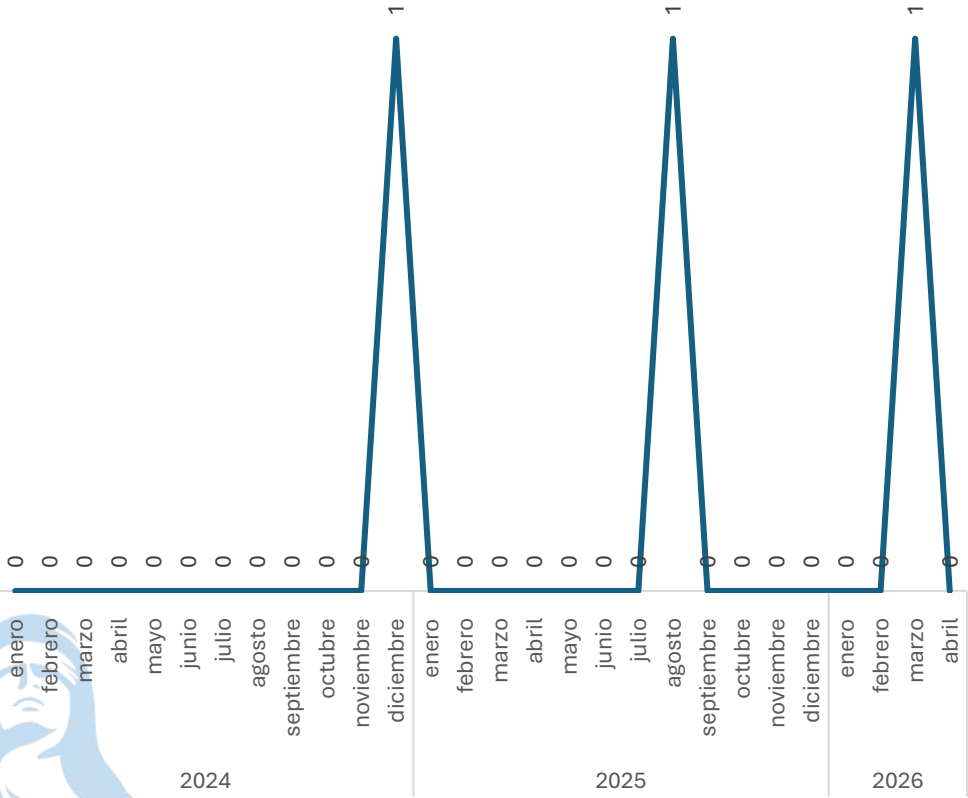

25.00%

Respecto al mes anterior

Marzo vs Abril

Disminución

-100.00%

Robo a casa habitación con violencia

Comparativo Acumulado

Incremento
100.00%

Enero - Abril
2025 vs 2026

Disminución
-100.00%

Respecto al mes anterior
Marzo vs Abril

Elaboración propia con datos del Secretariado Ejecutivo del Sistema Nacional de Seguridad Pública. Carpetas de investigación iniciadas.