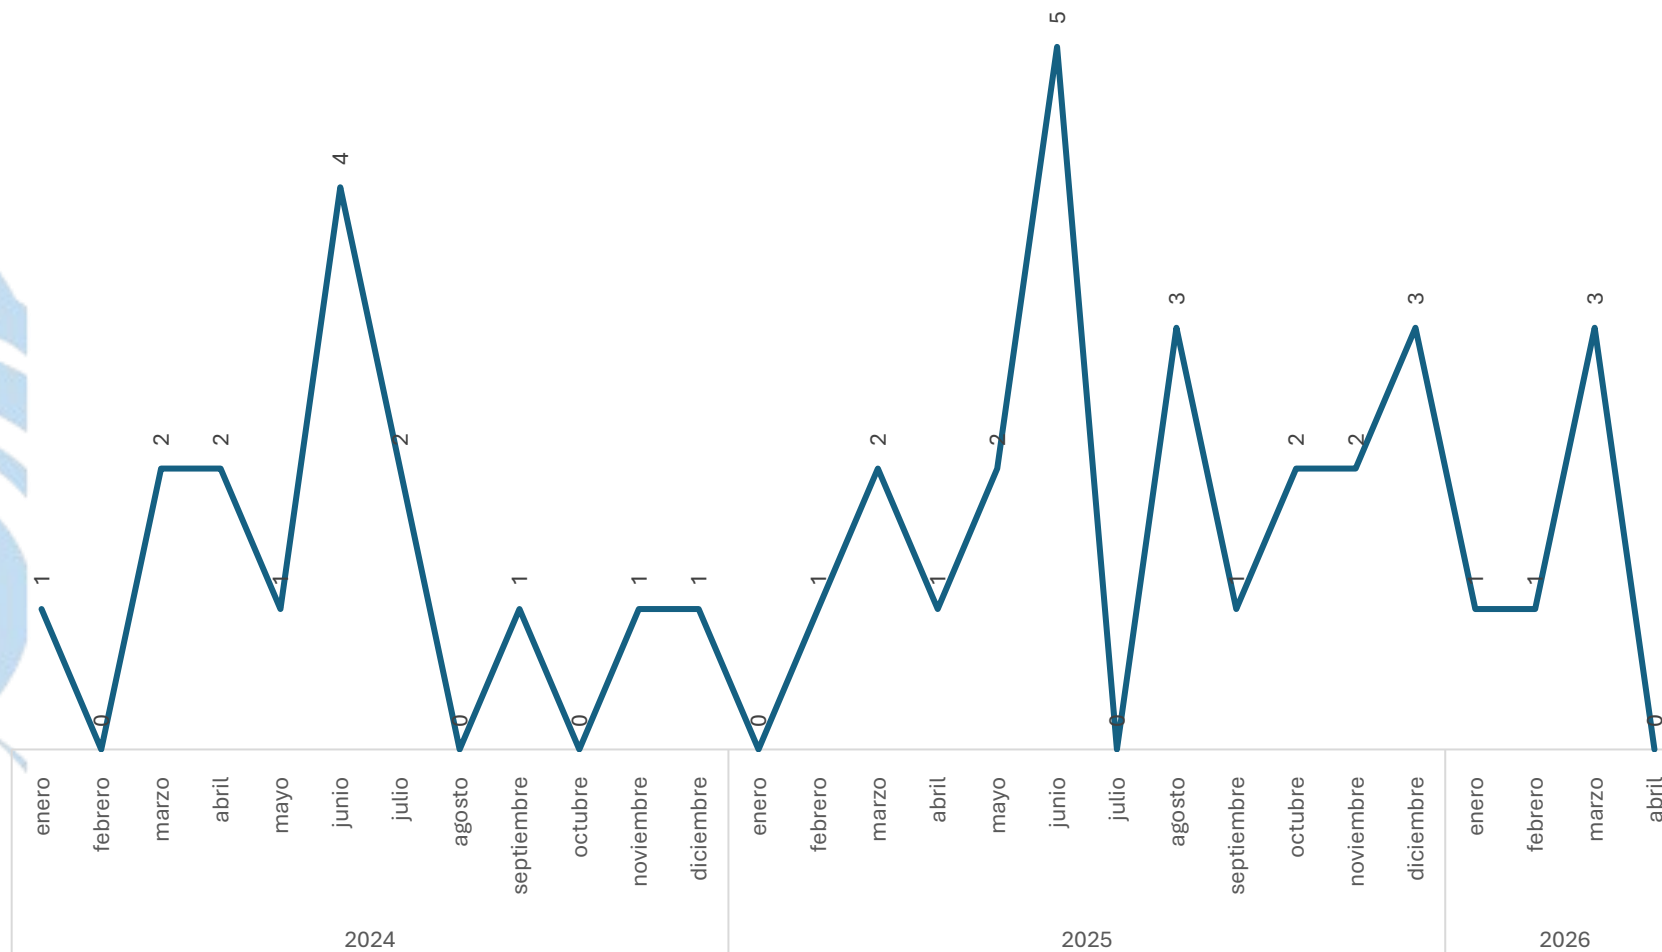

Homicidio Culposo en Accidente de Tránsito

Comparativo Acumulado

SECRETARIADO EJECUTIVO

SECRETARIADO EJECUTIVO DEL SISTEMA ESTATAL DE SEGURIDAD PÚBLICA

Enero - Abril

2025 vs 2026

Incremento

25.00%

Respecto al mes anterior

Marzo vs Abril

Disminución

-100.00%