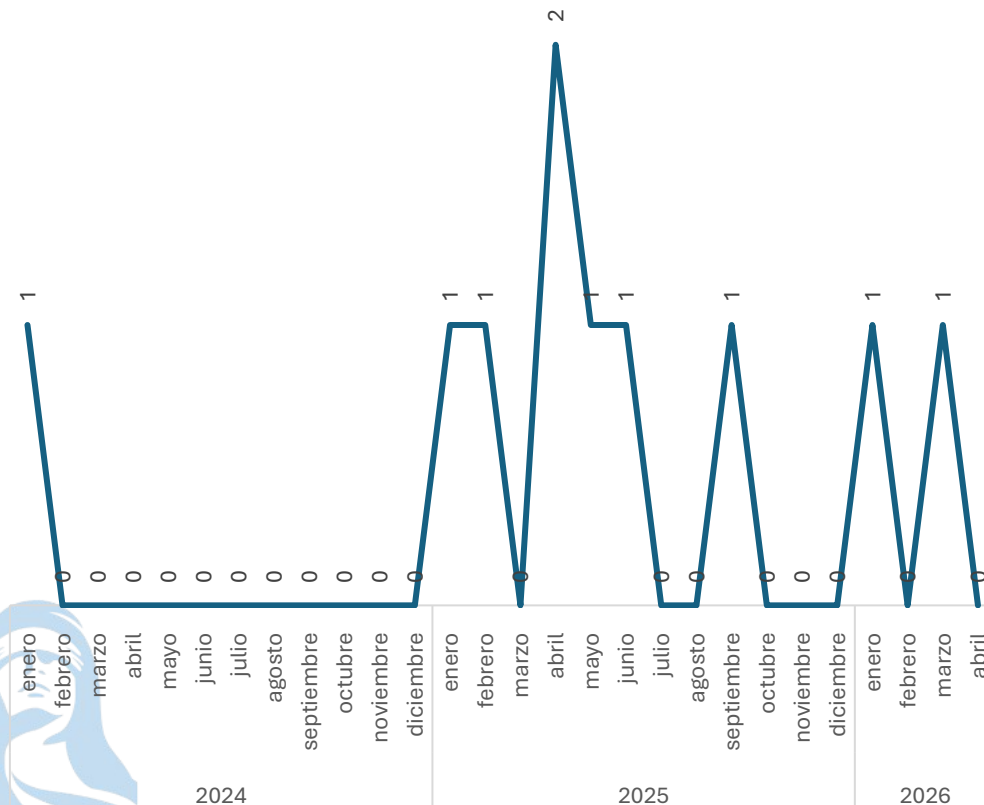

Extorsión

Comparativo Acumulado

Disminución

-50.00%

Enero - Abril

2025 vs 2026

Disminución

-100.00%

Respecto al mes anterior

Marzo vs Abril