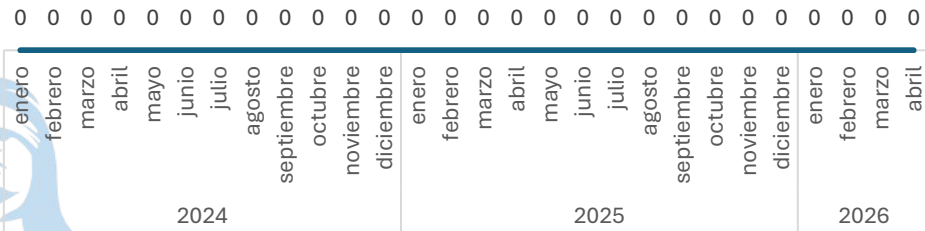

Elaboración propia con datos del Secretariado Ejecutivo del Sistema Nacional de Seguridad Pública. Carpetas de investigación iniciadas.

Robo a negocio sin violencia

Comparativo Acumulado

Incremento

57.14%

Enero - Abril

2025 vs 2026

Incremento

300.00%

Respecto al mes anterior

Marzo vs Abril

Robo En Transporte Público

Comparativo Acumulado

Sin variación

0.00%

Enero - Abril

2025 vs 2026

Sin variación

0.00%

Respecto al mes anterior

Marzo vs Abril