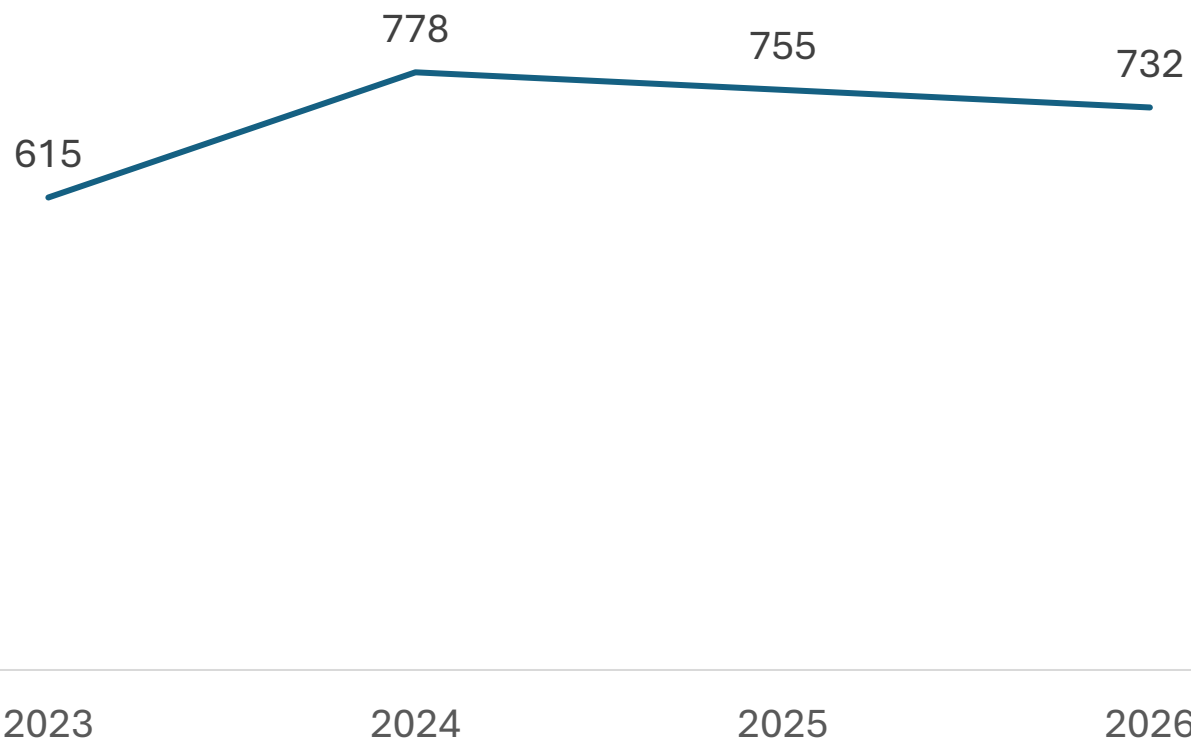

INCIDENCIA DELICTIVA DEL MUNICIPIO DE SAN FRANCISCO DEL RINCÓN

Abril 2026

**SECRETARIADO
EJECUTIVO**

SECRETARIADO EJECUTIVO DEL
SISTEMA ESTATAL DE SEGURIDAD PÚBLICA

Incidencia Total de Delitos

Comparativo Acumulado Enero - Abril

SECRETARIADO EJECUTIVO
SECRETARIADO EJECUTIVO DEL SISTEMA ESTATAL DE SEGURIDAD PÚBLICA

Enero - Abril

2025 vs 2026

Disminución

-3.05%

Respecto al mes anterior

Marzo vs Abril

Disminución