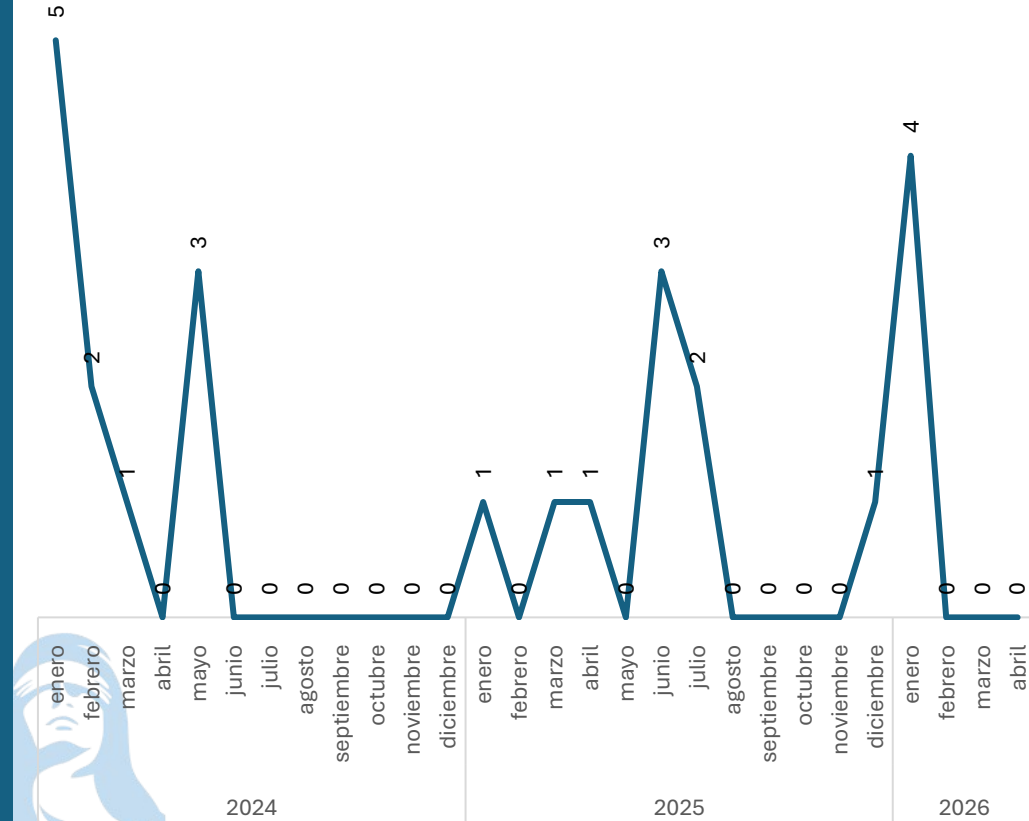

Disminución

-66.67%

Enero - Abril

2025 vs 2026

Sin variación

0.00%

Respecto al mes anterior

Marzo vs Abril

Elaboración propia con datos del Secretariado Ejecutivo del Sistema Nacional de Seguridad Pública. Carpetas de investigación iniciadas.

Robo de Vehículo sin violencia

Comparativo Acumulado

Incremento

33.33%