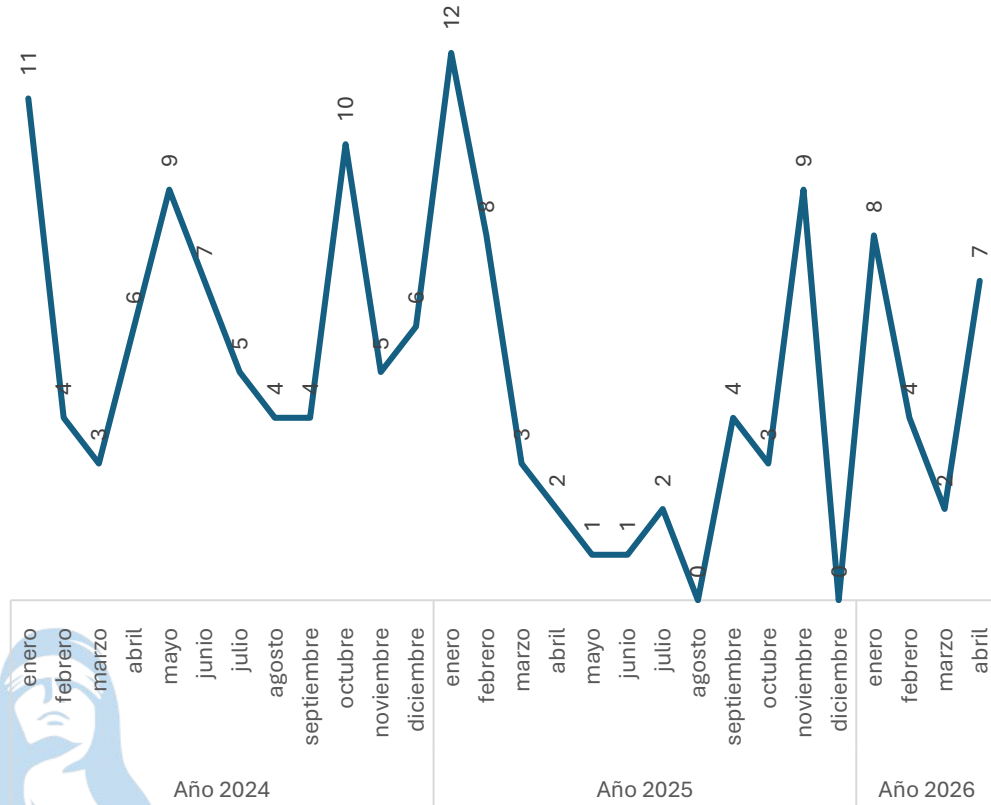

INCIDENCIA DELICTIVA DEL MUNICIPIO DE SAN FRANCISCO DEL RINCÓN

Abril 2026

**SECRETARIADO
EJECUTIVO**

SECRETARIADO EJECUTIVO DEL
SISTEMA ESTATAL DE SEGURIDAD PÚBLICA

Incidencia Total de Delitos

Comparativo Acumulado Enero - Abril

SECRETARIADO EJECUTIVO
SECRETARIADO EJECUTIVO DEL SISTEMA ESTATAL DE SEGURIDAD PÚBLICA

Enero - Abril

2025 vs 2026

Disminución

-3.05%

Respecto al mes anterior

Marzo vs Abril

Disminución

-5.85%

Homicidio Doloso

Comparativo Acumulado

Disminución

-16.00%

Enero - Abril

2025 vs 2026

Incremento