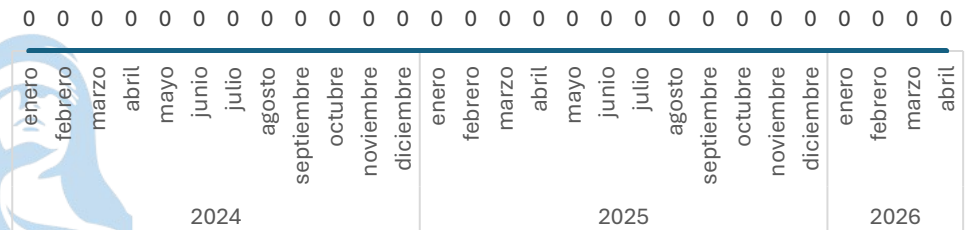

Sin variación

0.00%

Enero - Abril

2025 vs 2026

Sin variación

0.00%

Respecto al mes anterior

Marzo vs Abril

Elaboración propia con datos del Secretariado Ejecutivo del Sistema Nacional de Seguridad Pública. Carpetas de investigación iniciadas.

SECRETARIADO EJECUTIVO

SECRETARIADO EJECUTIVO DEL SISTEMA ESTATAL DE SEGURIDAD PÚBLICA

Robo a Transportista

Comparativo Acumulado

Sin variación

0.00%

Enero - Abril

2025 vs 2026

Sin variación

0.00%

Respecto al mes anterior

Marzo vs Abril

Narcomenudeo

Comparativo Acumulado

Disminución

-46.88%

Enero - Abril

2025 vs 2026