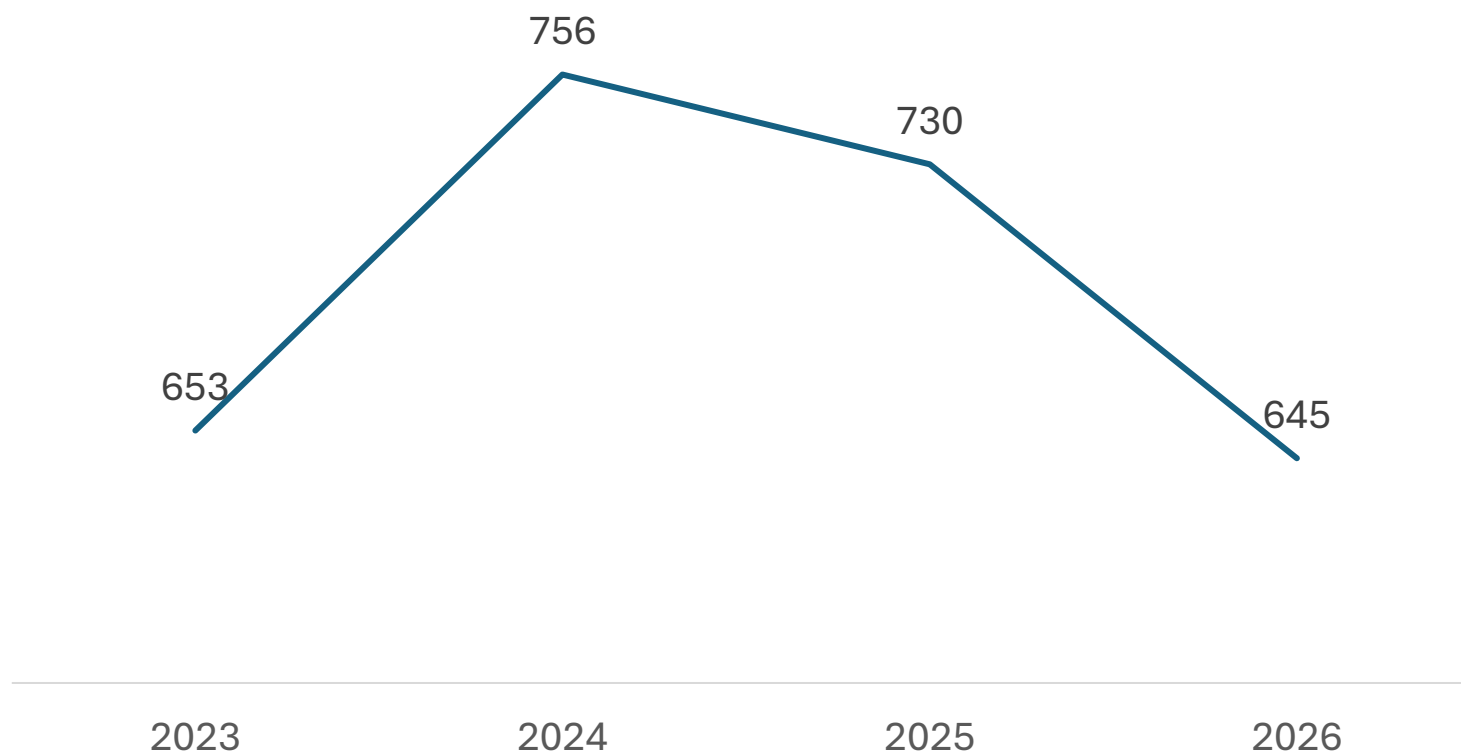

**SECRETARIADO
EJECUTIVO**
SECRETARIADO EJECUTIVO DEL
SISTEMA ESTATAL DE SEGURIDAD PÚBLICA

INCIDENCIA DELICTIVA DEL MUNICIPIO DE SAN JOSÉ ITURBIDE

Abril 2026

Incidencia Total de Delitos

Comparativo Acumulado Enero - Abril

SECRETARIADO EJECUTIVO
SECRETARIADO EJECUTIVO DEL SISTEMA ESTATAL DE SEGURIDAD PÚBLICA

Enero - Abril

2025 vs 2026

Disminución

-11.64%

Respecto al mes anterior

Marzo vs Abril

Disminución