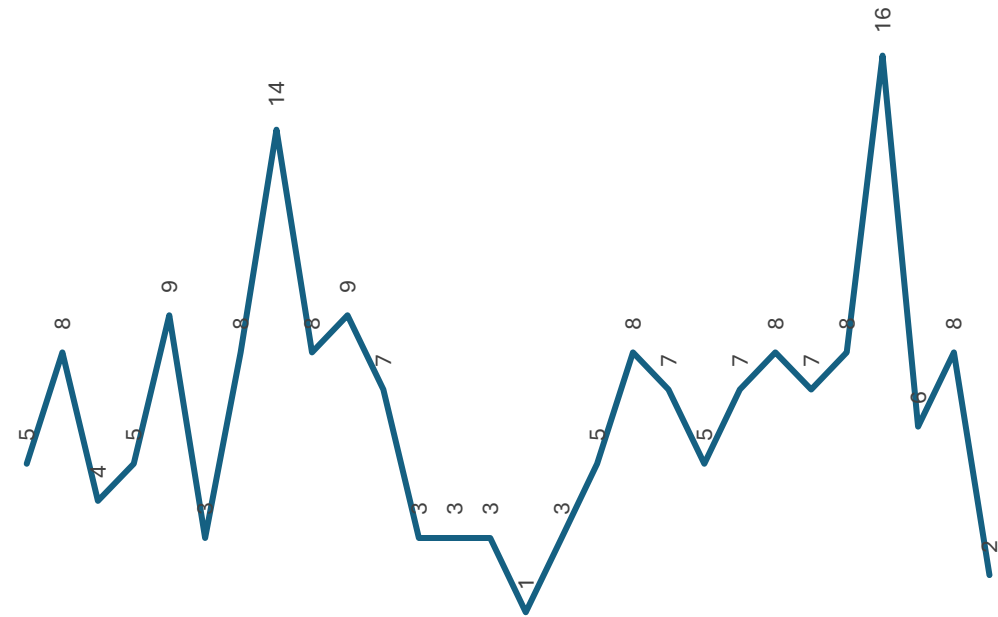

Robo a casa habitación sin violencia

Comparativo Acumulado

Disminución
-81.82%

Enero - Abril
2025 vs 2026

Disminución
-100.00%

Respecto al mes anterior
Marzo vs Abril

Robo de Vehículo con violencia

Comparativo Acumulado

Año	Enero	Febrero	Marzo	Abril	Mayo	Junio	Julio	Agosto	Septiembre	Octubre	Noviembre	Diciembre
2024	5	8	4	5	9	8	14	8	9	7	3	3
2025	3	3	1	3	5	8	7	5	7	8	7	8
2026	16	9	8	2								

Incremento

220.00%

Enero - Abril