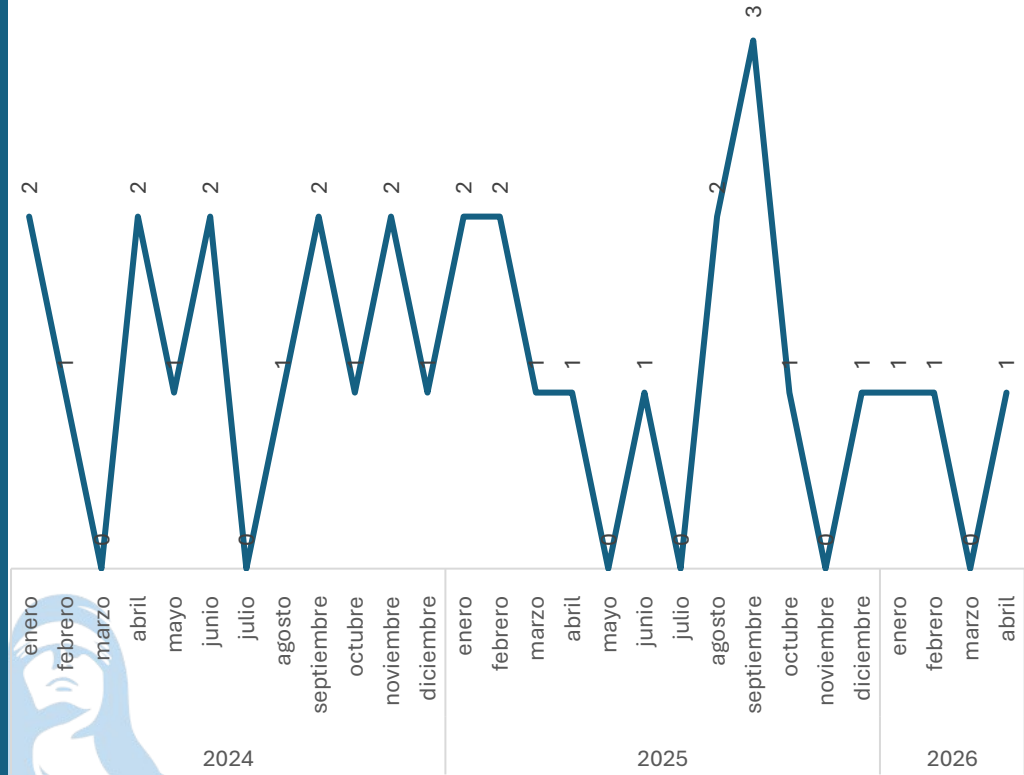

Homicidio Doloso con Arma de Fuego

Comparativo Acumulado

Disminución

-50.00%

Enero - Abril

2025 vs 2026

Incremento

100.00%

Respecto al mes anterior

Marzo vs Abril