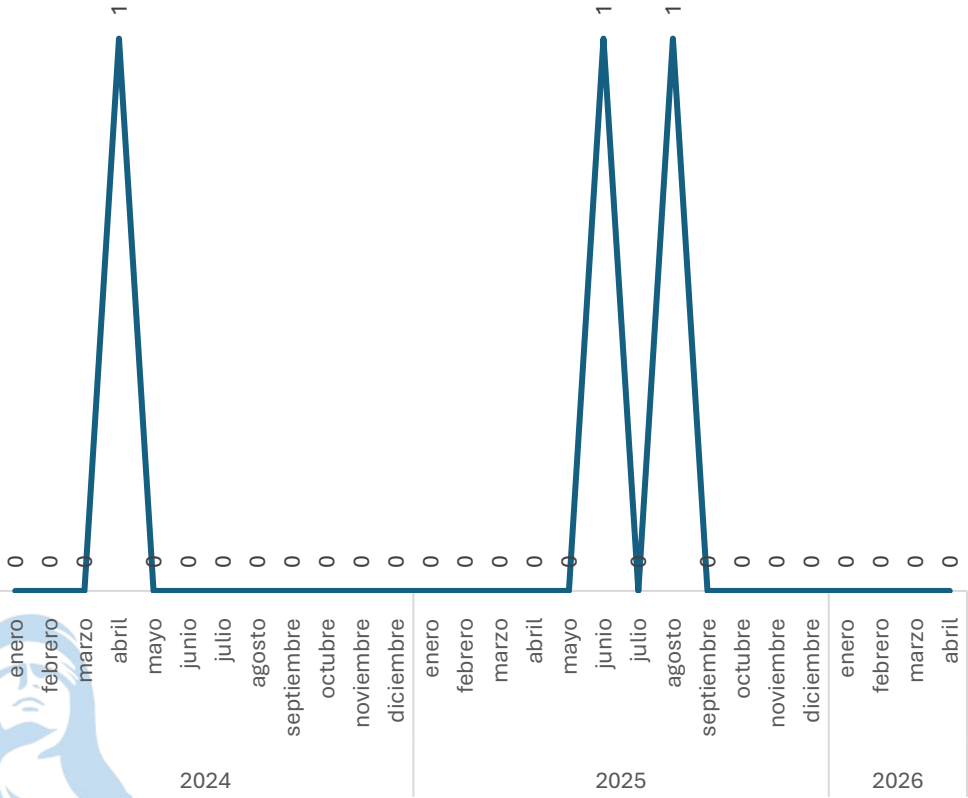

2025 vs 2026

Disminución

-42.86%

Respecto al mes anterior

Marzo vs Abril

Incremento

100.00%

Robo a casa habitación con violencia

Comparativo Acumulado

Sin variación
0.00%

Enero - Abril
2025 vs 2026

Sin variación
0.00%

Respecto al mes anterior
Marzo vs Abril

Elaboración propia con datos del Secretariado Ejecutivo del Sistema Nacional de Seguridad Pública. Carpetas de investigación iniciadas.