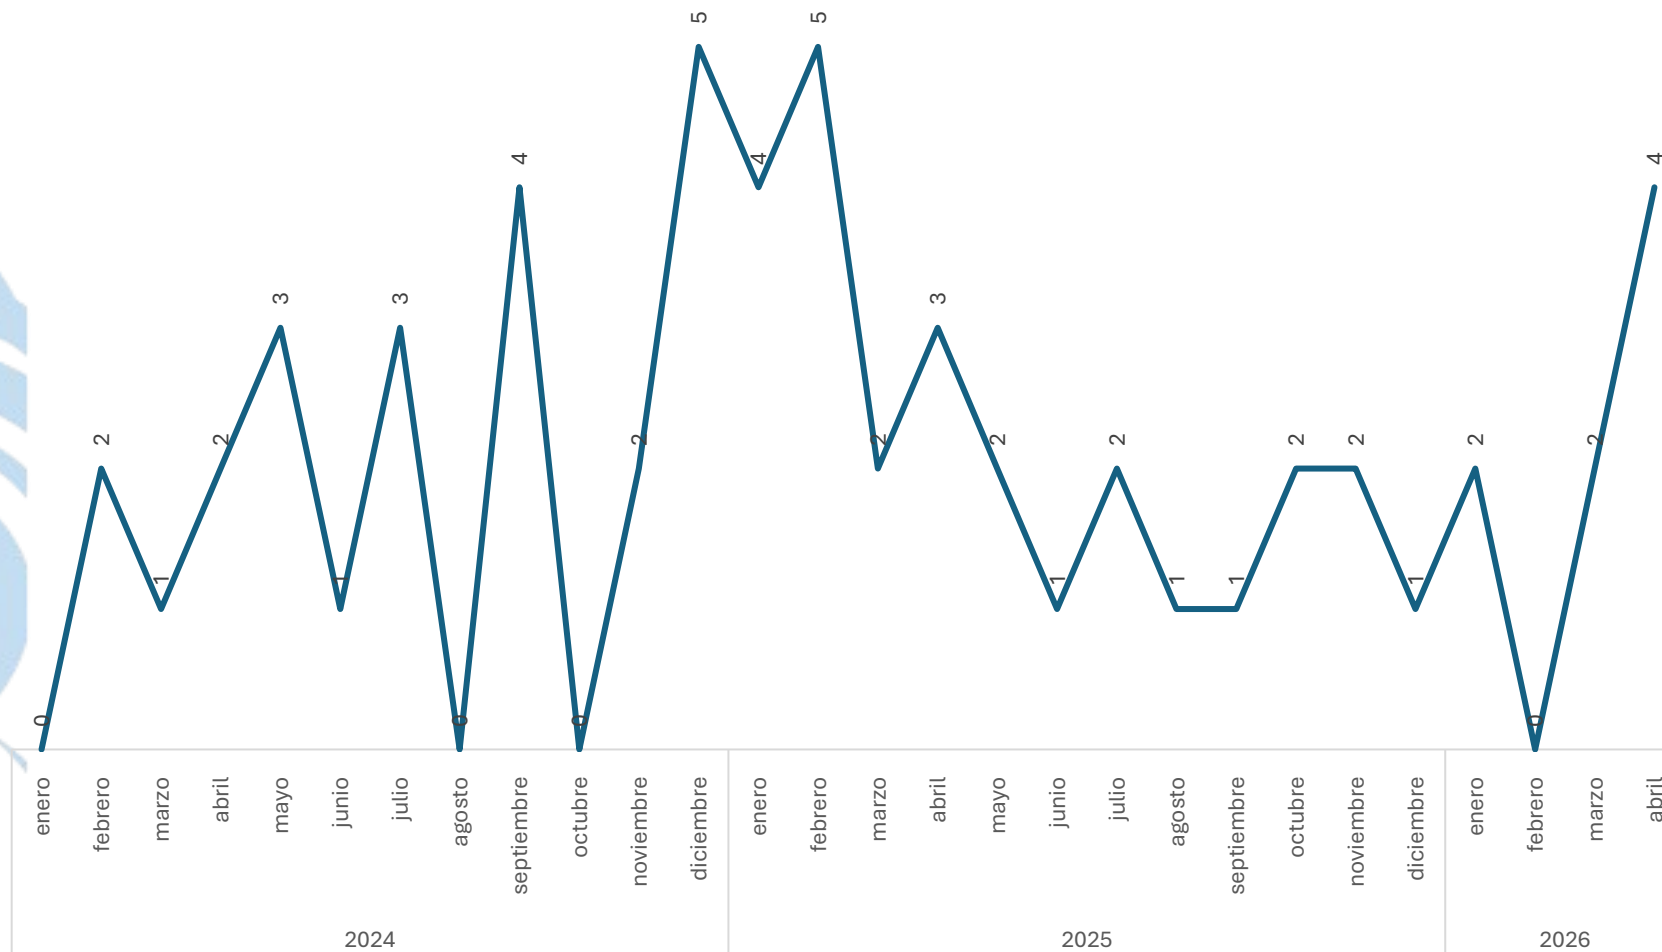

100.00%

Respecto al mes anterior

Marzo vs Abril

Homicidio Culposo en Accidente de Tránsito

Comparativo Acumulado

SECRETARIADO EJECUTIVO
SECRETARIADO EJECUTIVO DEL SISTEMA ESTATAL DE SEGURIDAD PÚBLICA

Enero - Abril

2025 vs 2026

Disminución

-42.86%

Respecto al mes anterior

Marzo vs Abril

Incremento

100.00%

Robo a casa habitación con violencia