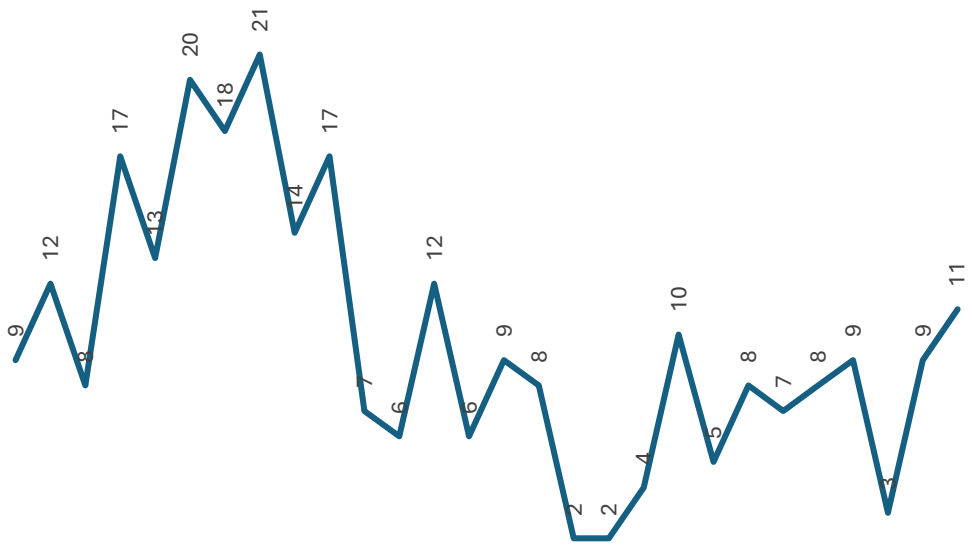

SECRETARIADO EJECUTIVO DEL SISTEMA ESTATAL DE SEGURIDAD PÚBLICA

Robo a Transportista

Comparativo Acumulado

Sin variación

0.00%

Enero - Abril

2025 vs 2026

Sin variación

0.00%

Respecto al mes anterior

Marzo vs Abril

Narcomenudeo

Comparativo Acumulado

Disminución

-8.57%

Enero - Abril