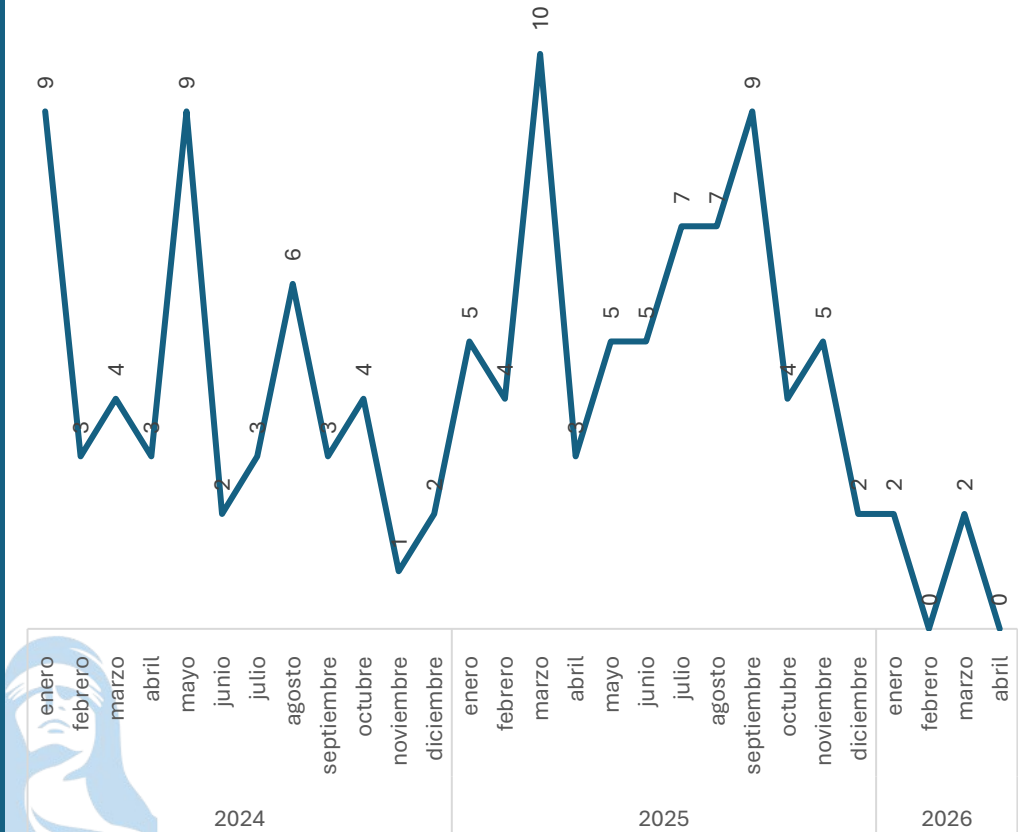

Robo a casa habitación sin violencia

Comparativo Acumulado

Disminución
-81.82%

Enero - Abril
2025 vs 2026

Disminución
-100.00%

Respecto al mes anterior
Marzo vs Abril