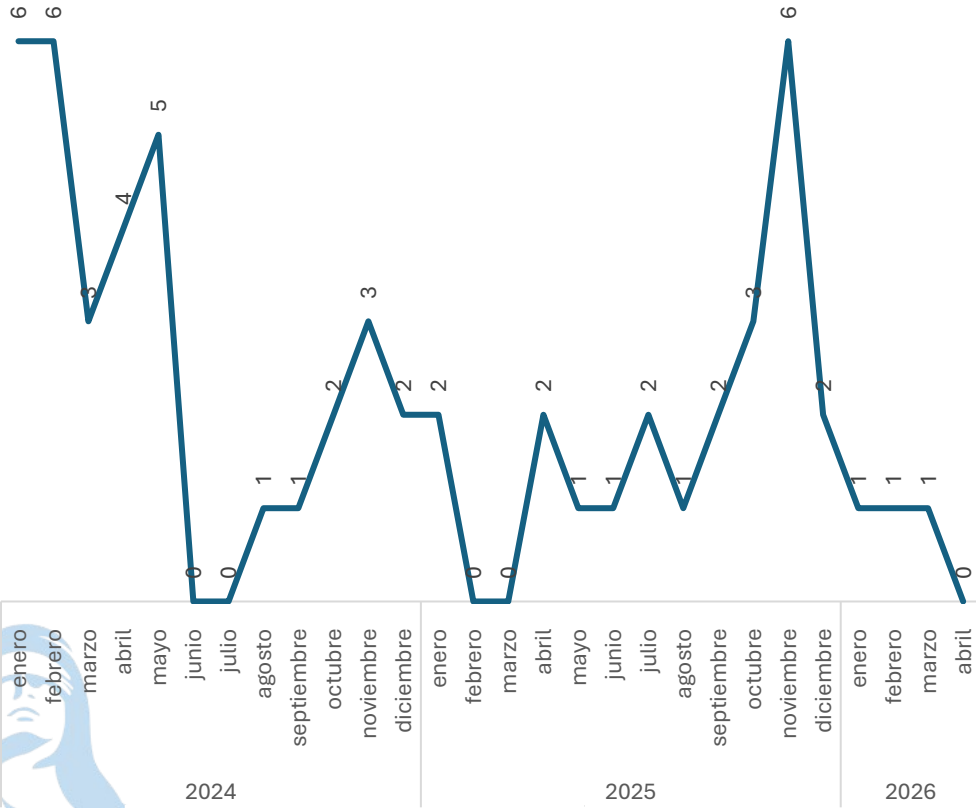

Robo a negocio con violencia

Comparativo Acumulado

Disminución

-25.00%

Enero - Abril

2025 vs 2026

Disminución

-100.00%

Respecto al mes anterior

Marzo vs Abril

Elaboración propia con datos del Secretariado Ejecutivo del Sistema Nacional de Seguridad Pública. Carpetas de investigación iniciadas.