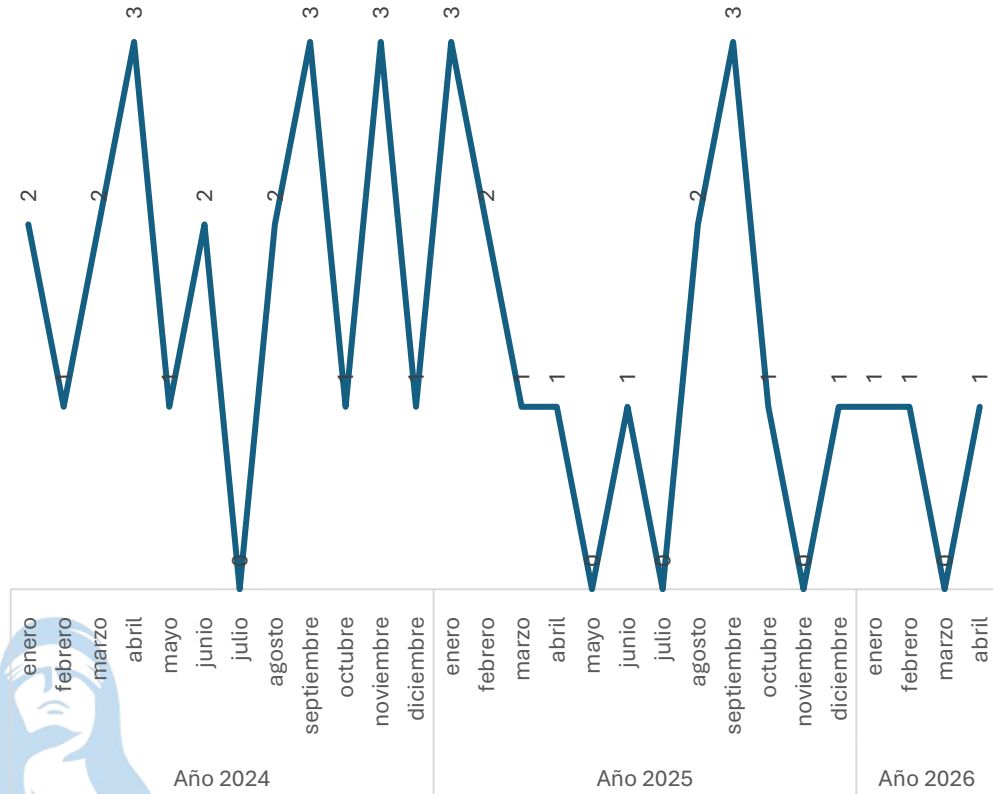

**SECRETARIADO
EJECUTIVO**
SECRETARIADO EJECUTIVO DEL
SISTEMA ESTATAL DE SEGURIDAD PÚBLICA

INCIDENCIA DELICTIVA DEL MUNICIPIO DE SAN JOSÉ ITURBIDE

Abril 2026

Incidencia Total de Delitos

Comparativo Acumulado Enero - Abril

SECRETARIADO EJECUTIVO
SECRETARIADO EJECUTIVO DEL SISTEMA ESTATAL DE SEGURIDAD PÚBLICA

Enero - Abril

2025 vs 2026

Disminución

-11.64%

Respecto al mes anterior

Marzo vs Abril

Disminución

-11.38%

Homicidio Doloso

Comparativo Acumulado

Disminución

-57.14%

Enero - Abril

2025 vs 2026

Incremento