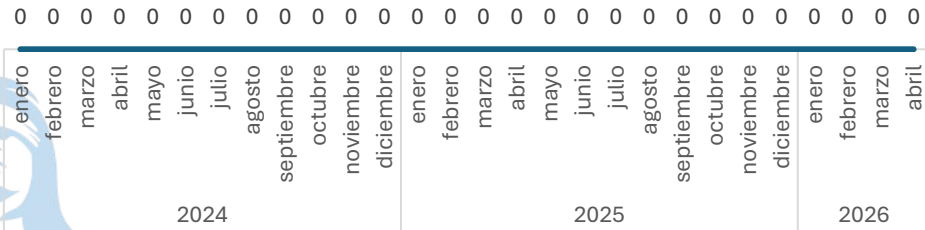

Comparativo Acumulado

Disminución

-54.17%

Enero - Abril

2025 vs 2026

Disminución

-50.00%

Respecto al mes anterior

Marzo vs Abril

Robo En Transporte Público

Comparativo Acumulado

Sin variación

0.00%

Enero - Abril

2025 vs 2026

Sin variación