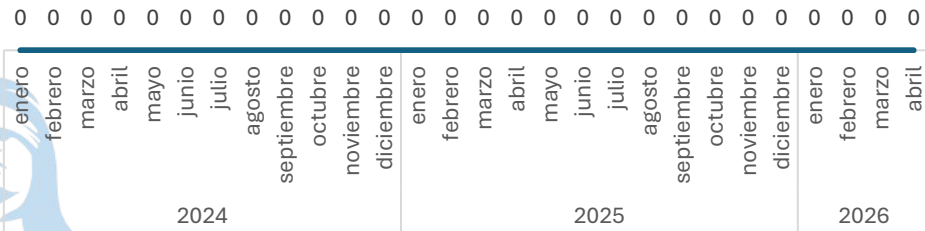

SECRETARIADO EJECUTIVO DEL SISTEMA ESTATAL DE SEGURIDAD PÚBLICA

Robo a negocio sin violencia

Comparativo Acumulado

Sin variación

0.00%

Enero - Abril

2025 vs 2026

Sin variación

0.00%

Respecto al mes anterior

Marzo vs Abril

Robo En Transporte Público

Comparativo Acumulado

Sin variación

0.00%

Enero - Abril