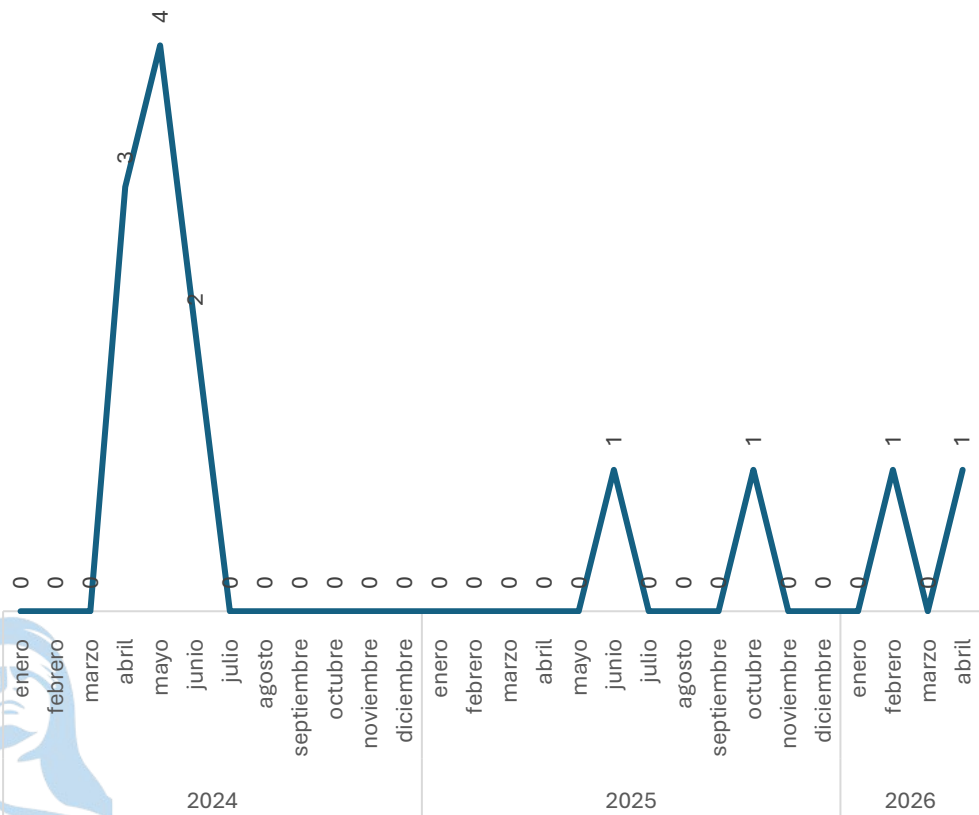

Sin variación

0.00%

Respecto al mes anterior

Marzo vs Abril

Narcomenudeo

Comparativo Acumulado

Incremento

100.00%

Enero - Abril

2025 vs 2026

Incremento

100.00%

Respecto al mes anterior

Marzo vs Abril

Elaboración propia con datos del Secretariado Ejecutivo del Sistema Nacional de Seguridad Pública. Carpetas de investigación iniciadas.