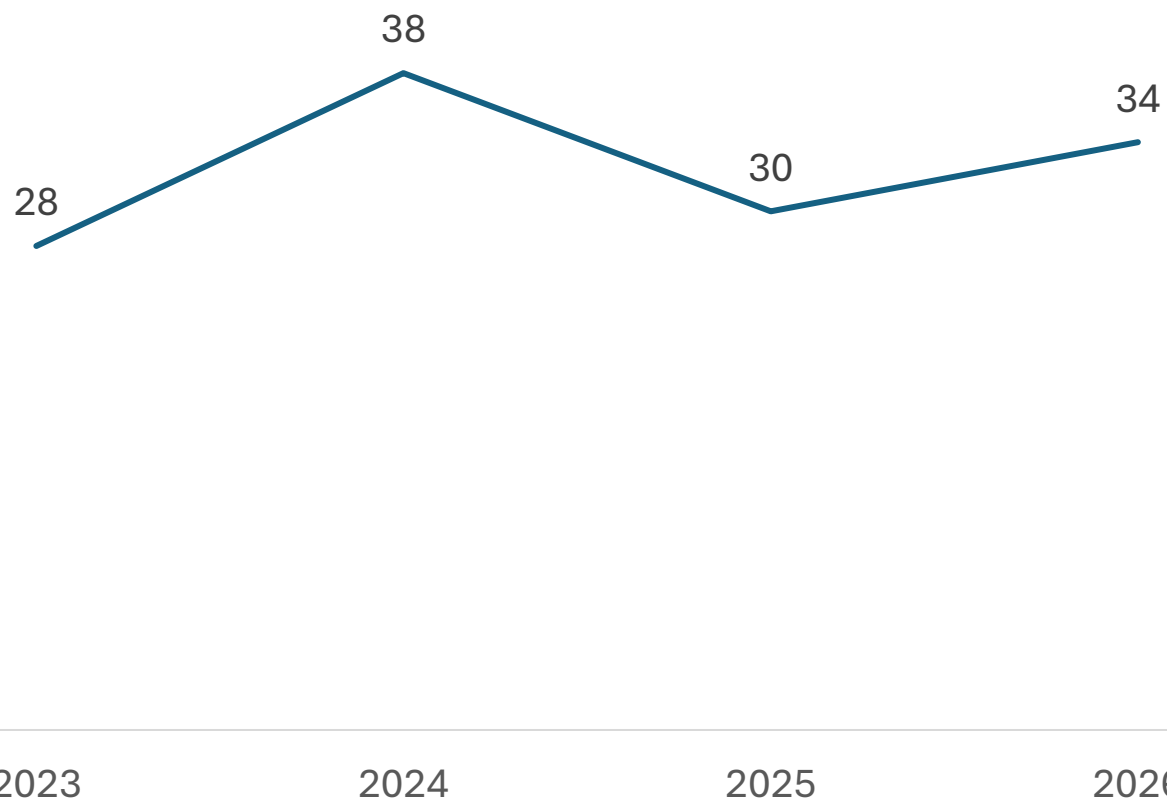

INCIDENCIA DELICTIVA DEL MUNICIPIO DE SANTIAGO MARAVATÍO

Abril 2026

**SECRETARIADO
EJECUTIVO**
SECRETARIADO EJECUTIVO DEL
SISTEMA ESTATAL DE SEGURIDAD PÚBLICA

Incidencia Total de Delitos

Comparativo Acumulado Enero - Abril

SECRETARIADO EJECUTIVO
SECRETARIADO EJECUTIVO DEL SISTEMA ESTATAL DE SEGURIDAD PÚBLICA

Enero - Abril

2025 vs 2026

Incremento

13.33%

Respecto al mes anterior

Marzo vs Abril

Disminución