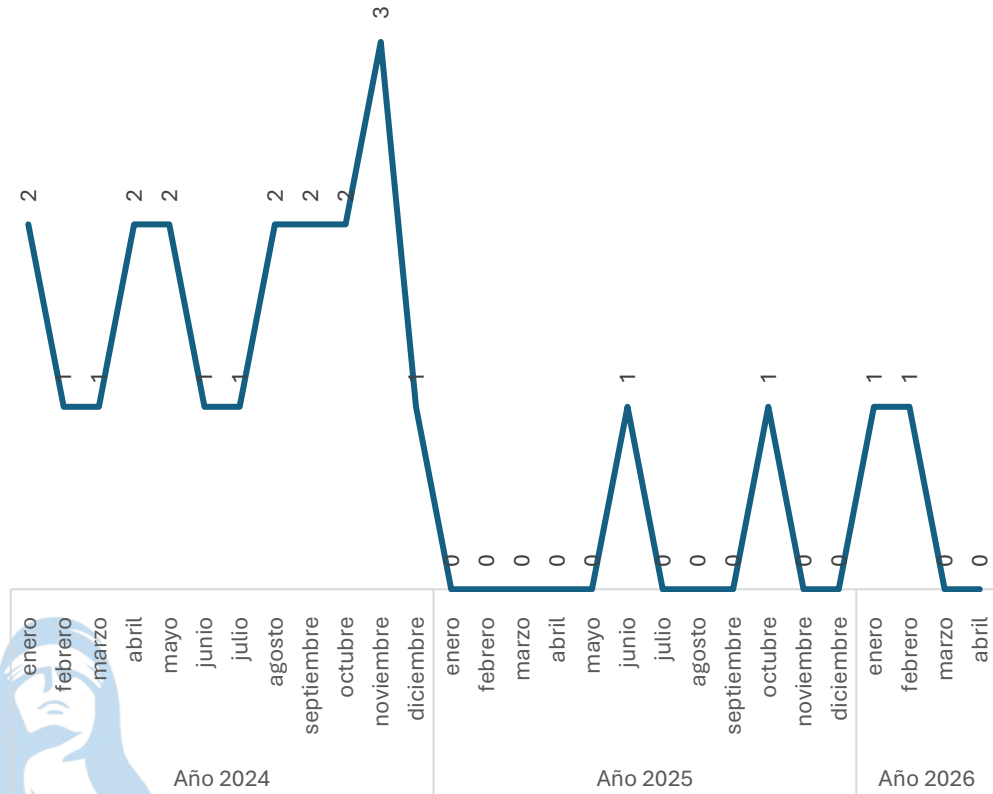

INCIDENCIA DELICTIVA DEL MUNICIPIO DE SANTIAGO MARAVATÍO

Abril 2026

**SECRETARIADO
EJECUTIVO**
SECRETARIADO EJECUTIVO DEL
SISTEMA ESTATAL DE SEGURIDAD PÚBLICA

Incidencia Total de Delitos

Comparativo Acumulado Enero - Abril

SECRETARIADO EJECUTIVO
SECRETARIADO EJECUTIVO DEL SISTEMA ESTATAL DE SEGURIDAD PÚBLICA

Enero - Abril

2025 vs 2026

Incremento

13.33%

Respecto al mes anterior

Marzo vs Abril

Disminución

-11.11%

Homicidio Doloso

Comparativo Acumulado

Incremento

100.00%

Enero - Abril

2025 vs 2026

Sin variación