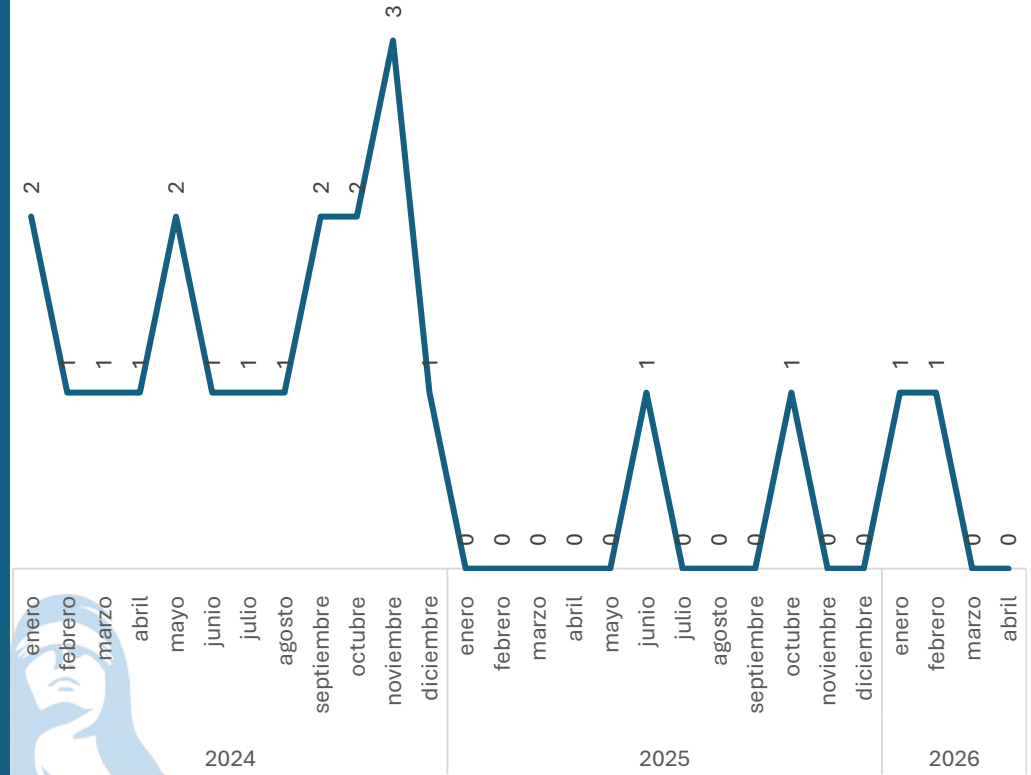

Homicidio Doloso con Arma de Fuego

Comparativo Acumulado

Incremento

100.00%

Enero - Abril

2025 vs 2026

Sin variación

0.00%

Respecto al mes anterior

Marzo vs Abril