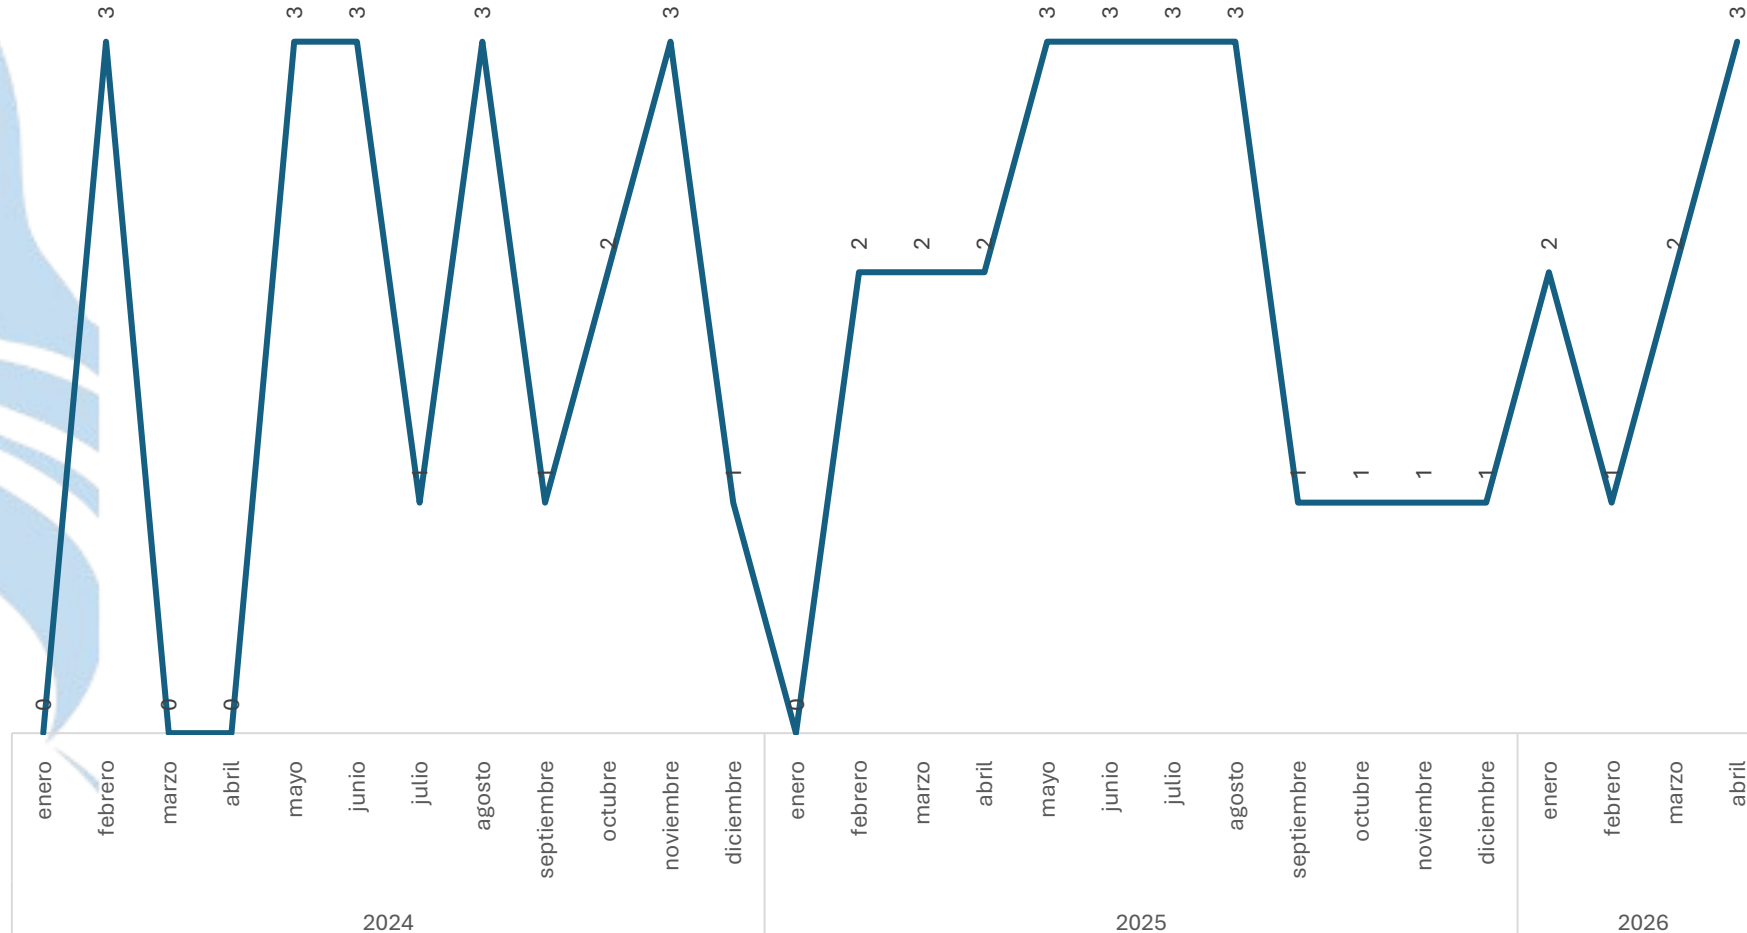

Respecto al mes anterior

Marzo vs Abril

Violencia Familiar

Comparativo acumulado

SECRETARIADO EJECUTIVO
SECRETARIADO EJECUTIVO DEL SISTEMA ESTATAL DE SEGURIDAD PÚBLICA

Enero - Abril

2025 vs 2026

Incremento

33.33%

Respecto al mes anterior

Marzo vs Abril

Incremento

50.00%

Violación

Comparativo Acumulado

Incremento