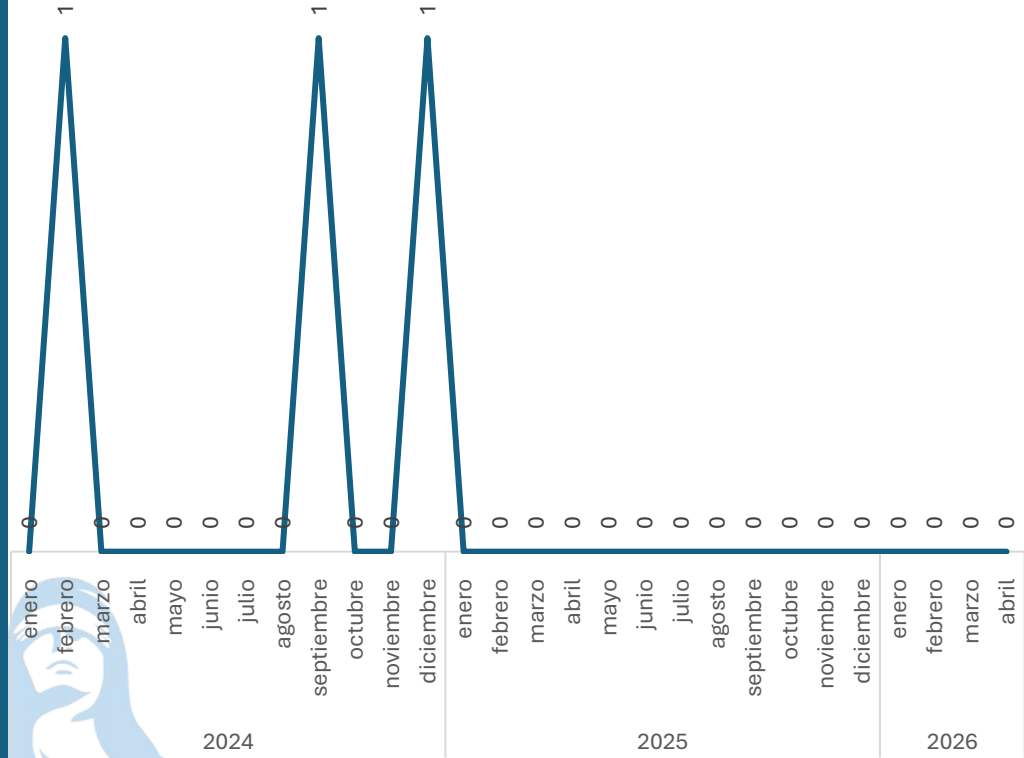

6.67%

Homicidio Doloso

Comparativo Acumulado

Sin variación

0.00%

Enero - Abril

2025 vs 2026

Sin variación

0.00%

Respecto al mes anterior

Marzo vs Abril

Elaboración propia con datos del Secretariado Ejecutivo del Sistema Nacional de Seguridad Pública. Carpetas de investigación iniciadas.

Homicidio Doloso con Arma de Fuego

Comparativo Acumulado

Sin variación

0.00%

Enero - Abril

2025 vs 2026

Sin variación

0.00%

Respecto al mes anterior