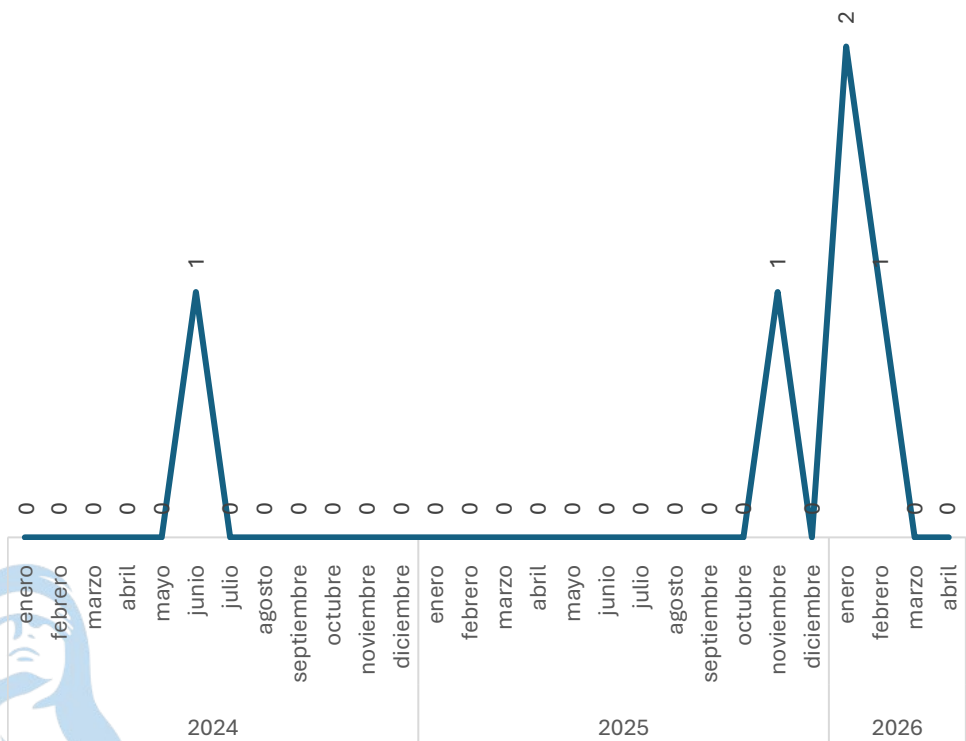

Respecto al mes anterior

Marzo vs Abril

Violencia Familiar

Comparativo acumulado

SECRETARIADO EJECUTIVO
SECRETARIADO EJECUTIVO DEL SISTEMA ESTATAL DE SEGURIDAD PÚBLICA

Enero - Abril

2025 vs 2026

Incremento

33.33%

Respecto al mes anterior

Marzo vs Abril

Incremento

50.00%

Violación

Comparativo Acumulado

Incremento

100.00%

Enero - Abril

2025 vs 2026

Sin variación

0.00%

Respecto al mes anterior

Marzo vs Abril

Elaboración propia con datos del Secretariado Ejecutivo del Sistema Nacional de Seguridad Pública. Carpetas de investigación iniciadas.