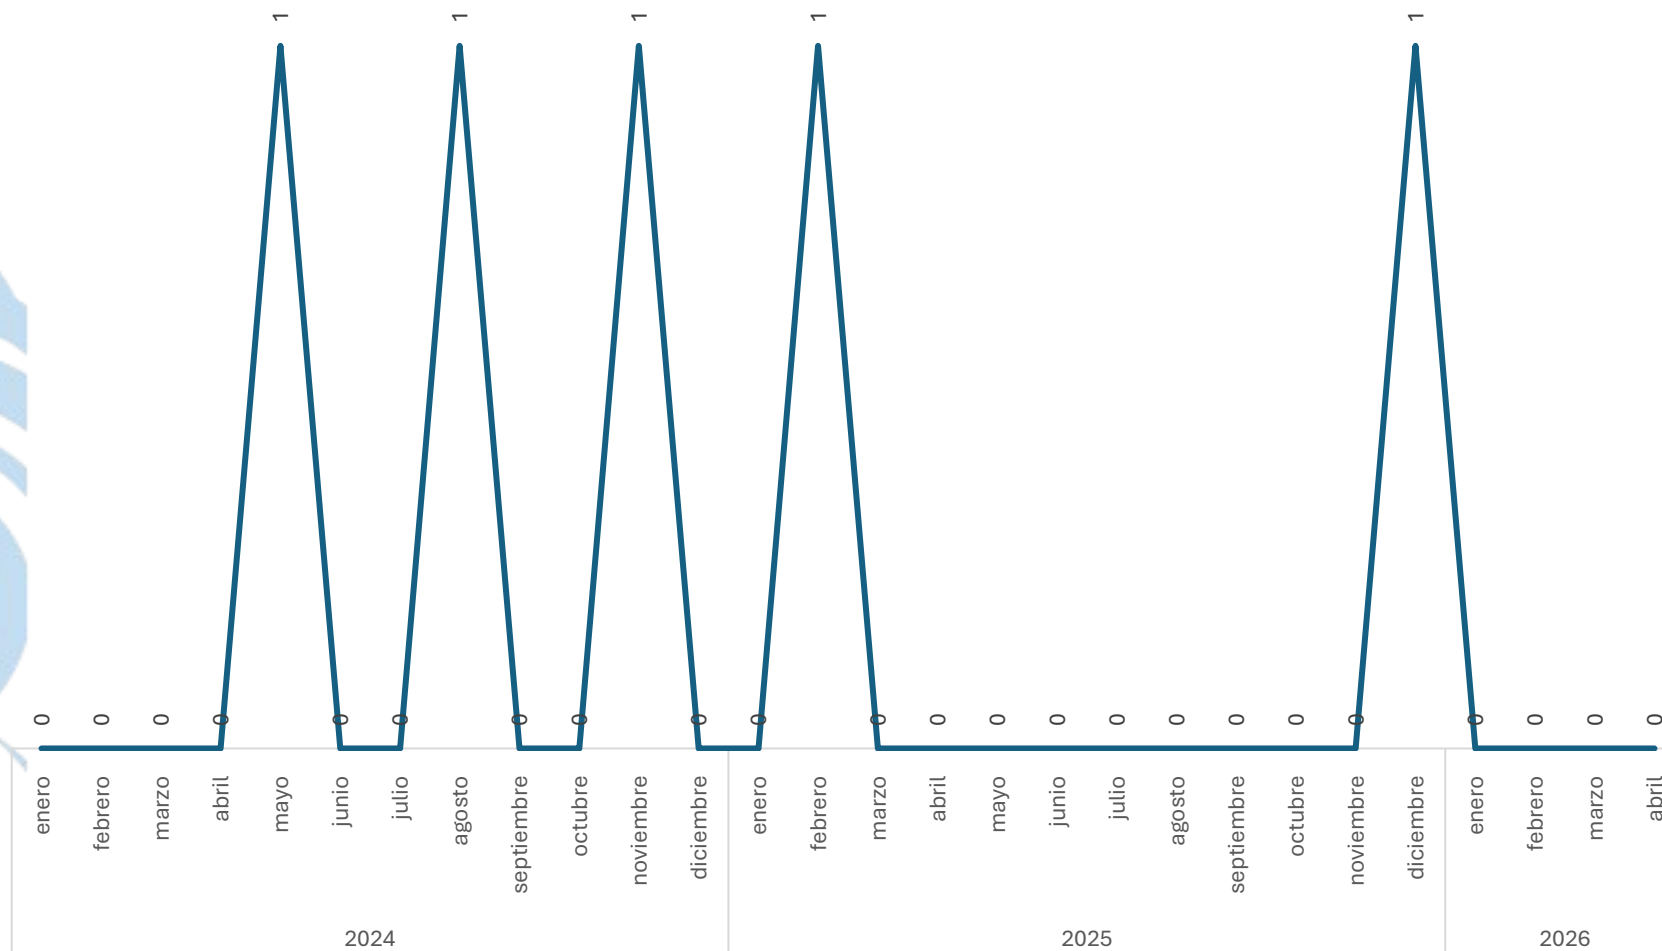

Homicidio Culposo en Accidente de Tránsito

Comparativo Acumulado

SECRETARIADO EJECUTIVO

SECRETARIADO EJECUTIVO DEL SISTEMA ESTATAL DE SEGURIDAD PÚBLICA

Enero - Abril

2025 vs 2026

Disminución

-100.00%

Respecto al mes anterior

Marzo vs Abril

Sin variación

0.00%