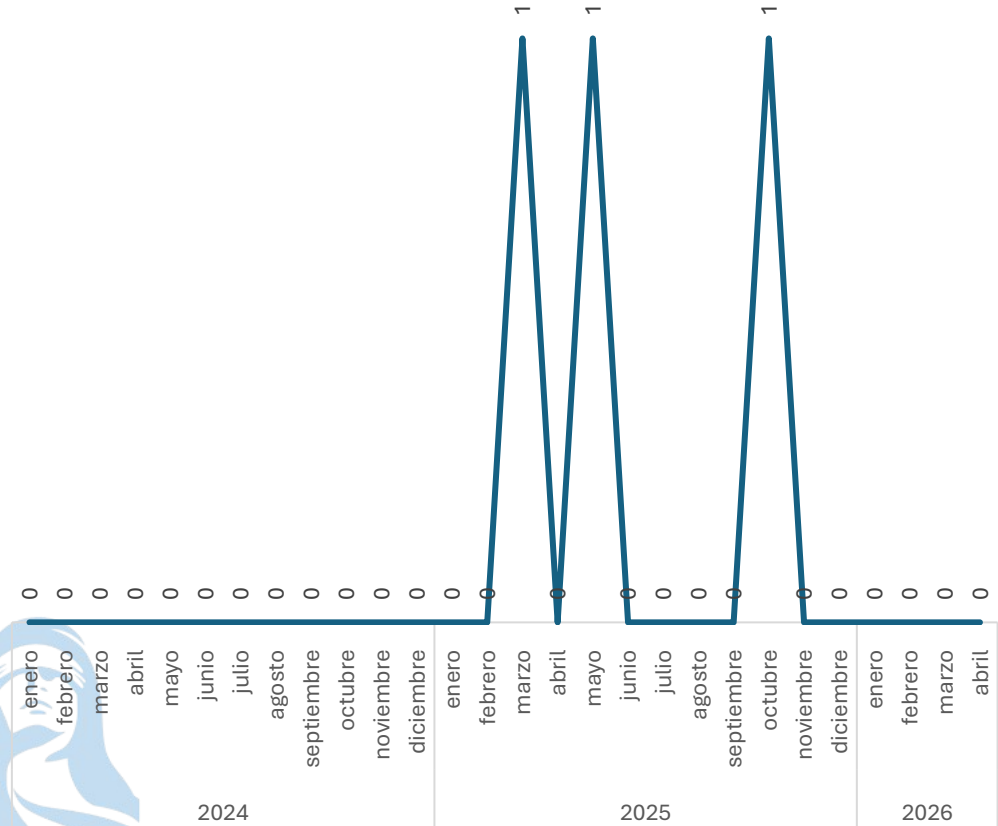

Extorsión

Comparativo Acumulado

Disminución

-100.00%

Enero - Abril

2025 vs 2026

Sin variación

0.00%

Respecto al mes anterior

Marzo vs Abril