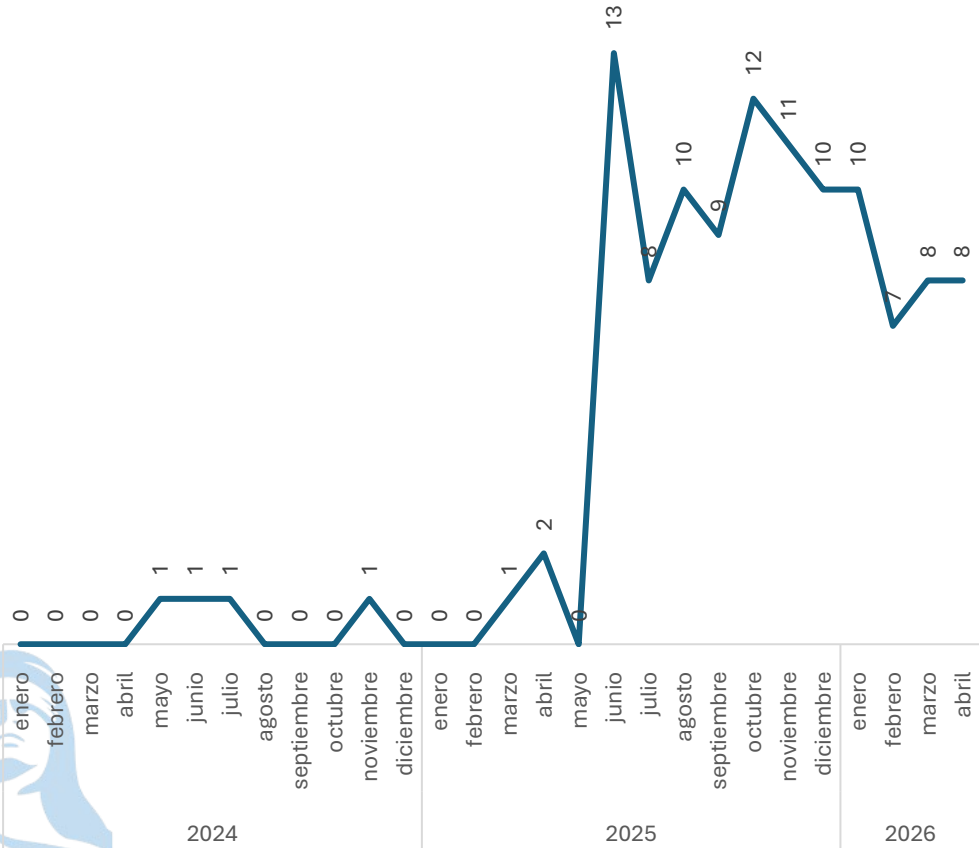

SECRETARIADO EJECUTIVO DEL SISTEMA ESTATAL DE SEGURIDAD PÚBLICA

Robo a Transportista

Comparativo Acumulado

Sin variación

0.00%

Enero - Abril

2025 vs 2026

Sin variación

0.00%

Respecto al mes anterior

Marzo vs Abril

Narcomenudeo

Comparativo Acumulado

Incremento

1000.00%

Enero - Abril