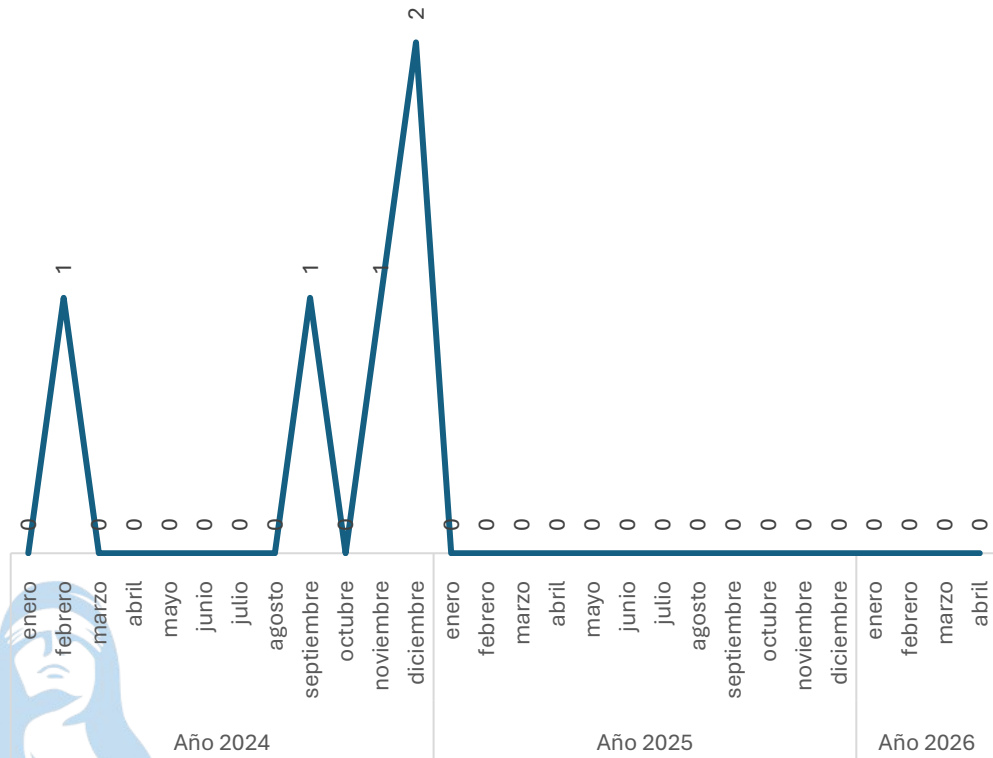

INCIDENCIA DELICTIVA DEL MUNICIPIO DE TARANDACUAO

Abril 2026

**SECRETARIADO
EJECUTIVO**
SECRETARIADO EJECUTIVO DEL
SISTEMA ESTATAL DE SEGURIDAD PÚBLICA

Incidencia Total de Delitos

Comparativo Acumulado Enero - Abril

SECRETARIADO EJECUTIVO
SECRETARIADO EJECUTIVO DEL SISTEMA ESTATAL DE SEGURIDAD PÚBLICA

Enero - Abril

2025 vs 2026

Incremento

64.79%

Respecto al mes anterior

Marzo vs Abril

Incremento

6.67%

Homicidio Doloso

Comparativo Acumulado

Sin variación

0.00%

Enero - Abril

2025 vs 2026

Sin variación