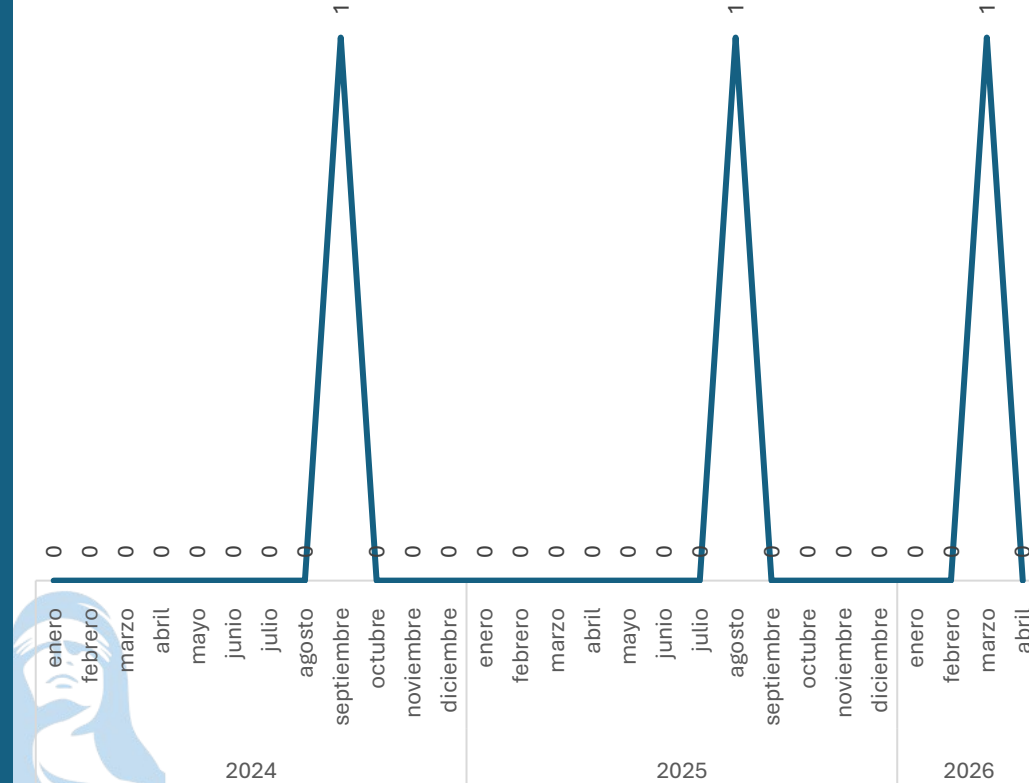

Robo a negocio sin violencia

Comparativo Acumulado

Incremento

100.00%

Enero - Abril

2025 vs 2026

Disminución

-100.00%

Respecto al mes anterior

Marzo vs Abril