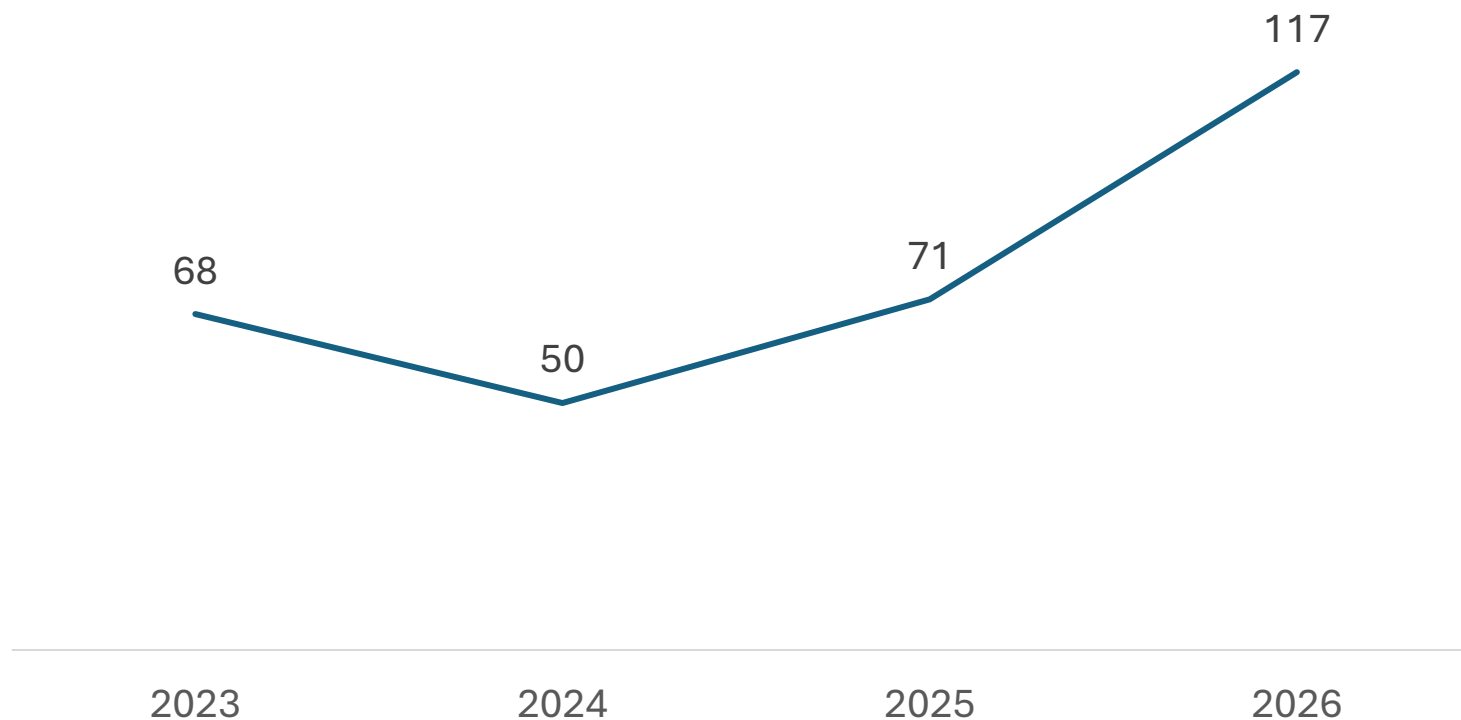

INCIDENCIA DELICTIVA DEL MUNICIPIO DE TARANDACUAO

Abril 2026

**SECRETARIADO
EJECUTIVO**
SECRETARIADO EJECUTIVO DEL
SISTEMA ESTATAL DE SEGURIDAD PÚBLICA

Incidencia Total de Delitos

Comparativo Acumulado Enero - Abril

SECRETARIADO EJECUTIVO
SECRETARIADO EJECUTIVO DEL SISTEMA ESTATAL DE SEGURIDAD PÚBLICA

Enero - Abril

2025 vs 2026

Incremento

64.79%

Respecto al mes anterior

Marzo vs Abril

Incremento